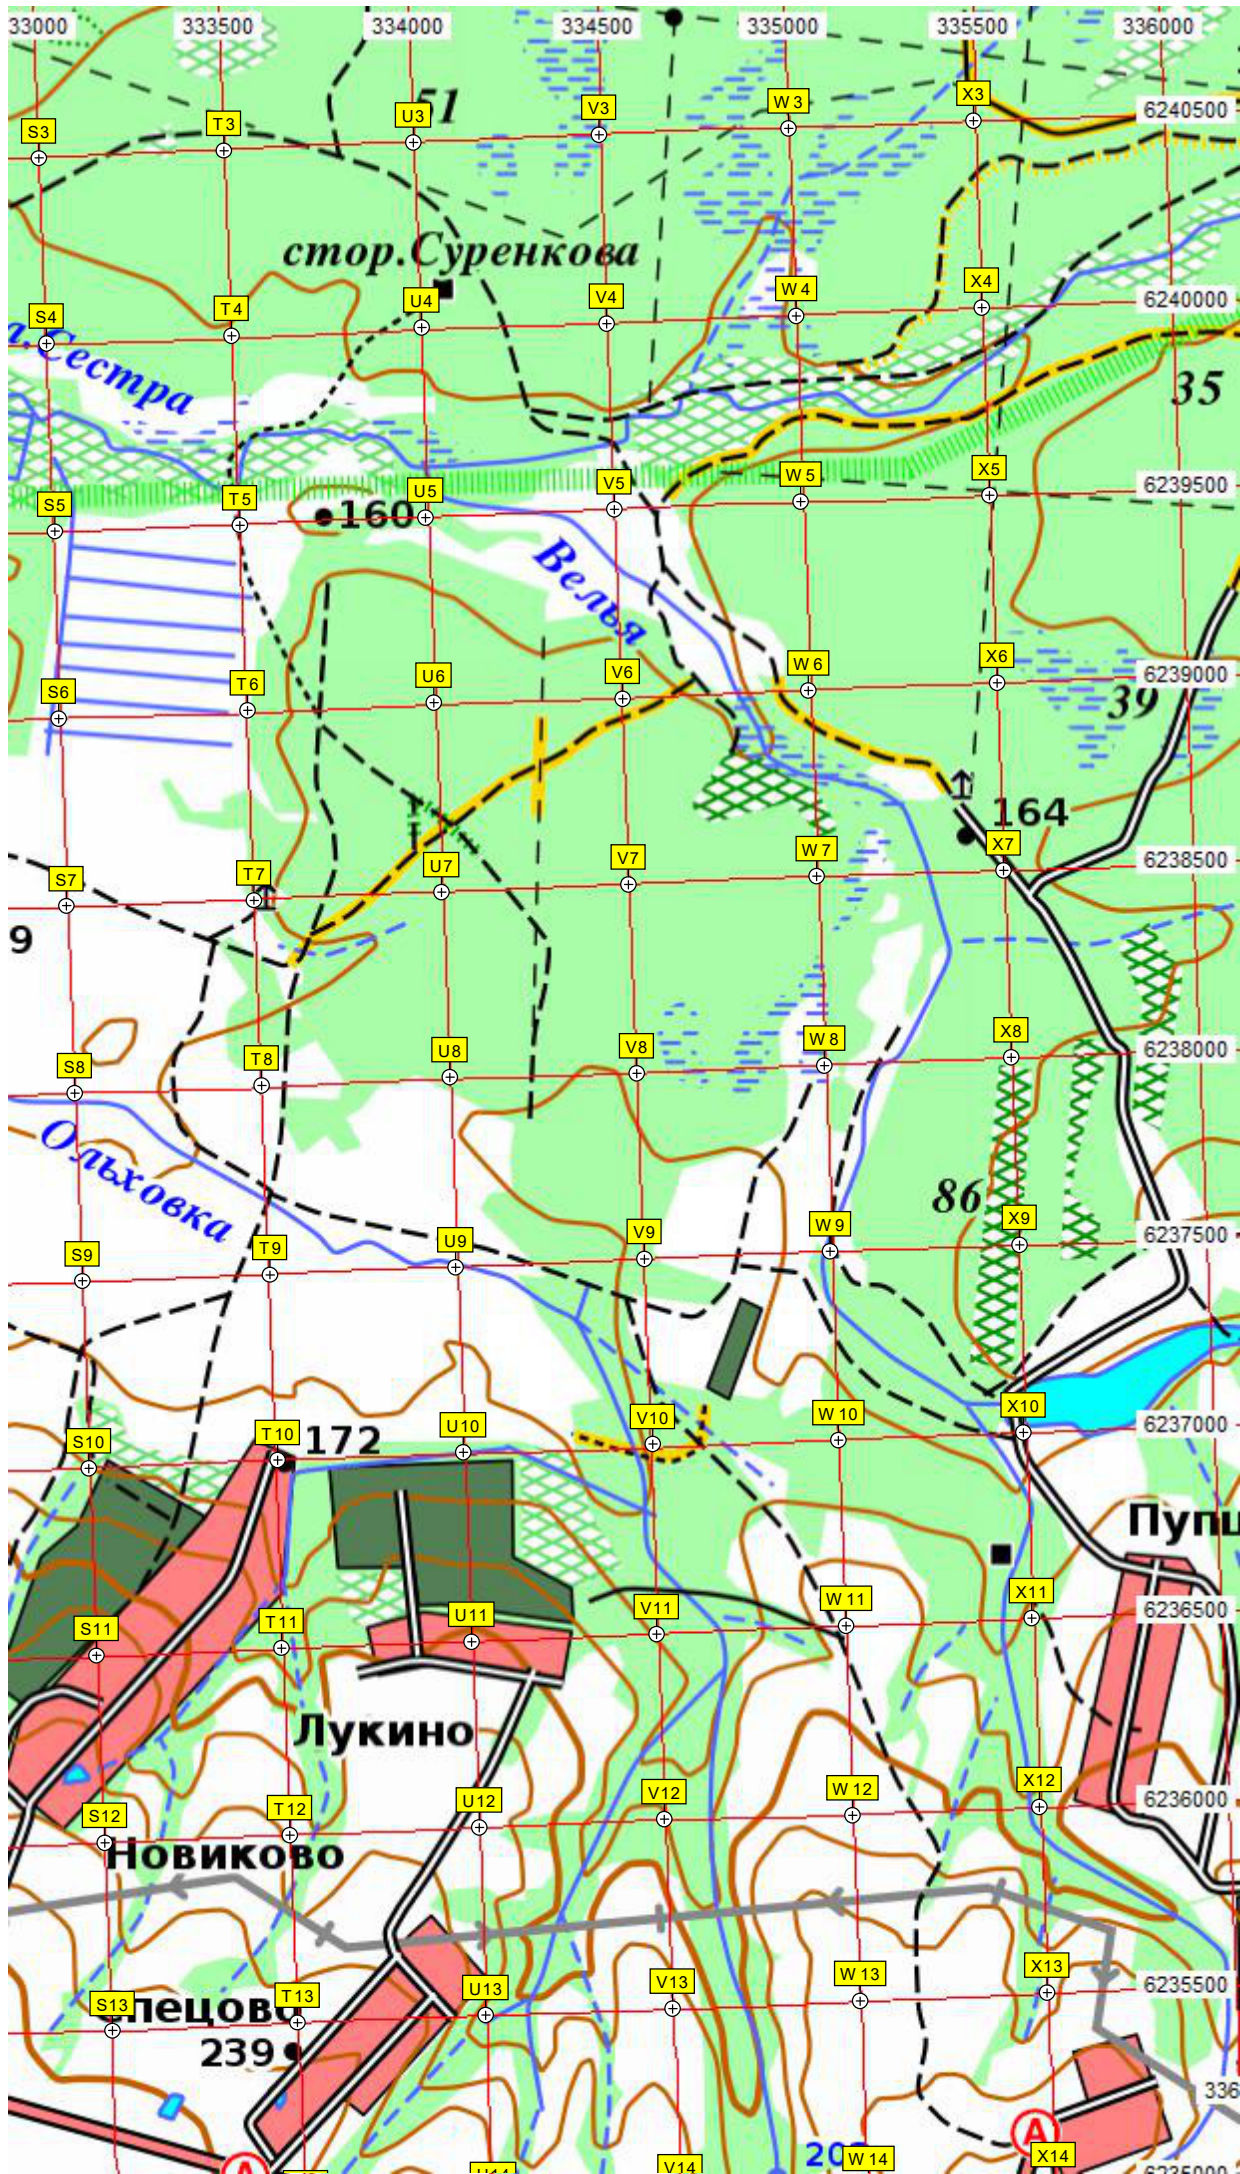

стор. Константинова

Дятлово

олдыриха

A

329000 329500 330000 330500 331000 331500 332000 332500

155

163

156

175

225

261

Матеро́во

Горо́дище

Волжак

Волжак

р. Лукиш

Каво

6235000  
6234500  
6234000  
6233500  
6233000  
6232500  
6232000  
6231500  
6231000  
6230500  
6230000

324500 325000 325500 326000 326500 327000 327500 328000

C14 D14 E14 F14 G14 H14 I14 J14  
C15 D15 E15 F15 G15 H15 I15 J15  
C16 D16 E16 F16 G16 H16 I16 J16  
C17 D17 E17 F17 G17 H17 I17 J17  
C18 D18 E18 F18 G18 H18 I18 J18  
C19 D19 E19 F19 G19 H19 I19 J19  
C20 D20 E20 F20 G20 H20 I20 J20  
C21 D21 E21 F21 G21 H21 I21 J21  
C22 D22 E22 F22 G22 H22 I22 J22  
C23 D23 E23 F23 G23 H23 I23 J23  
C24 D24 E24 F24 G24 H24 I24 J24

177  
156  
181  
73  
187  
77  
74  
75  
171  
170  
79  
80  
173

Алферьево

Алферьево

Милухино

Тарасово

р. Дюкнаш

28500 329000 329500 330000 330500 331000 331500 332000 332500