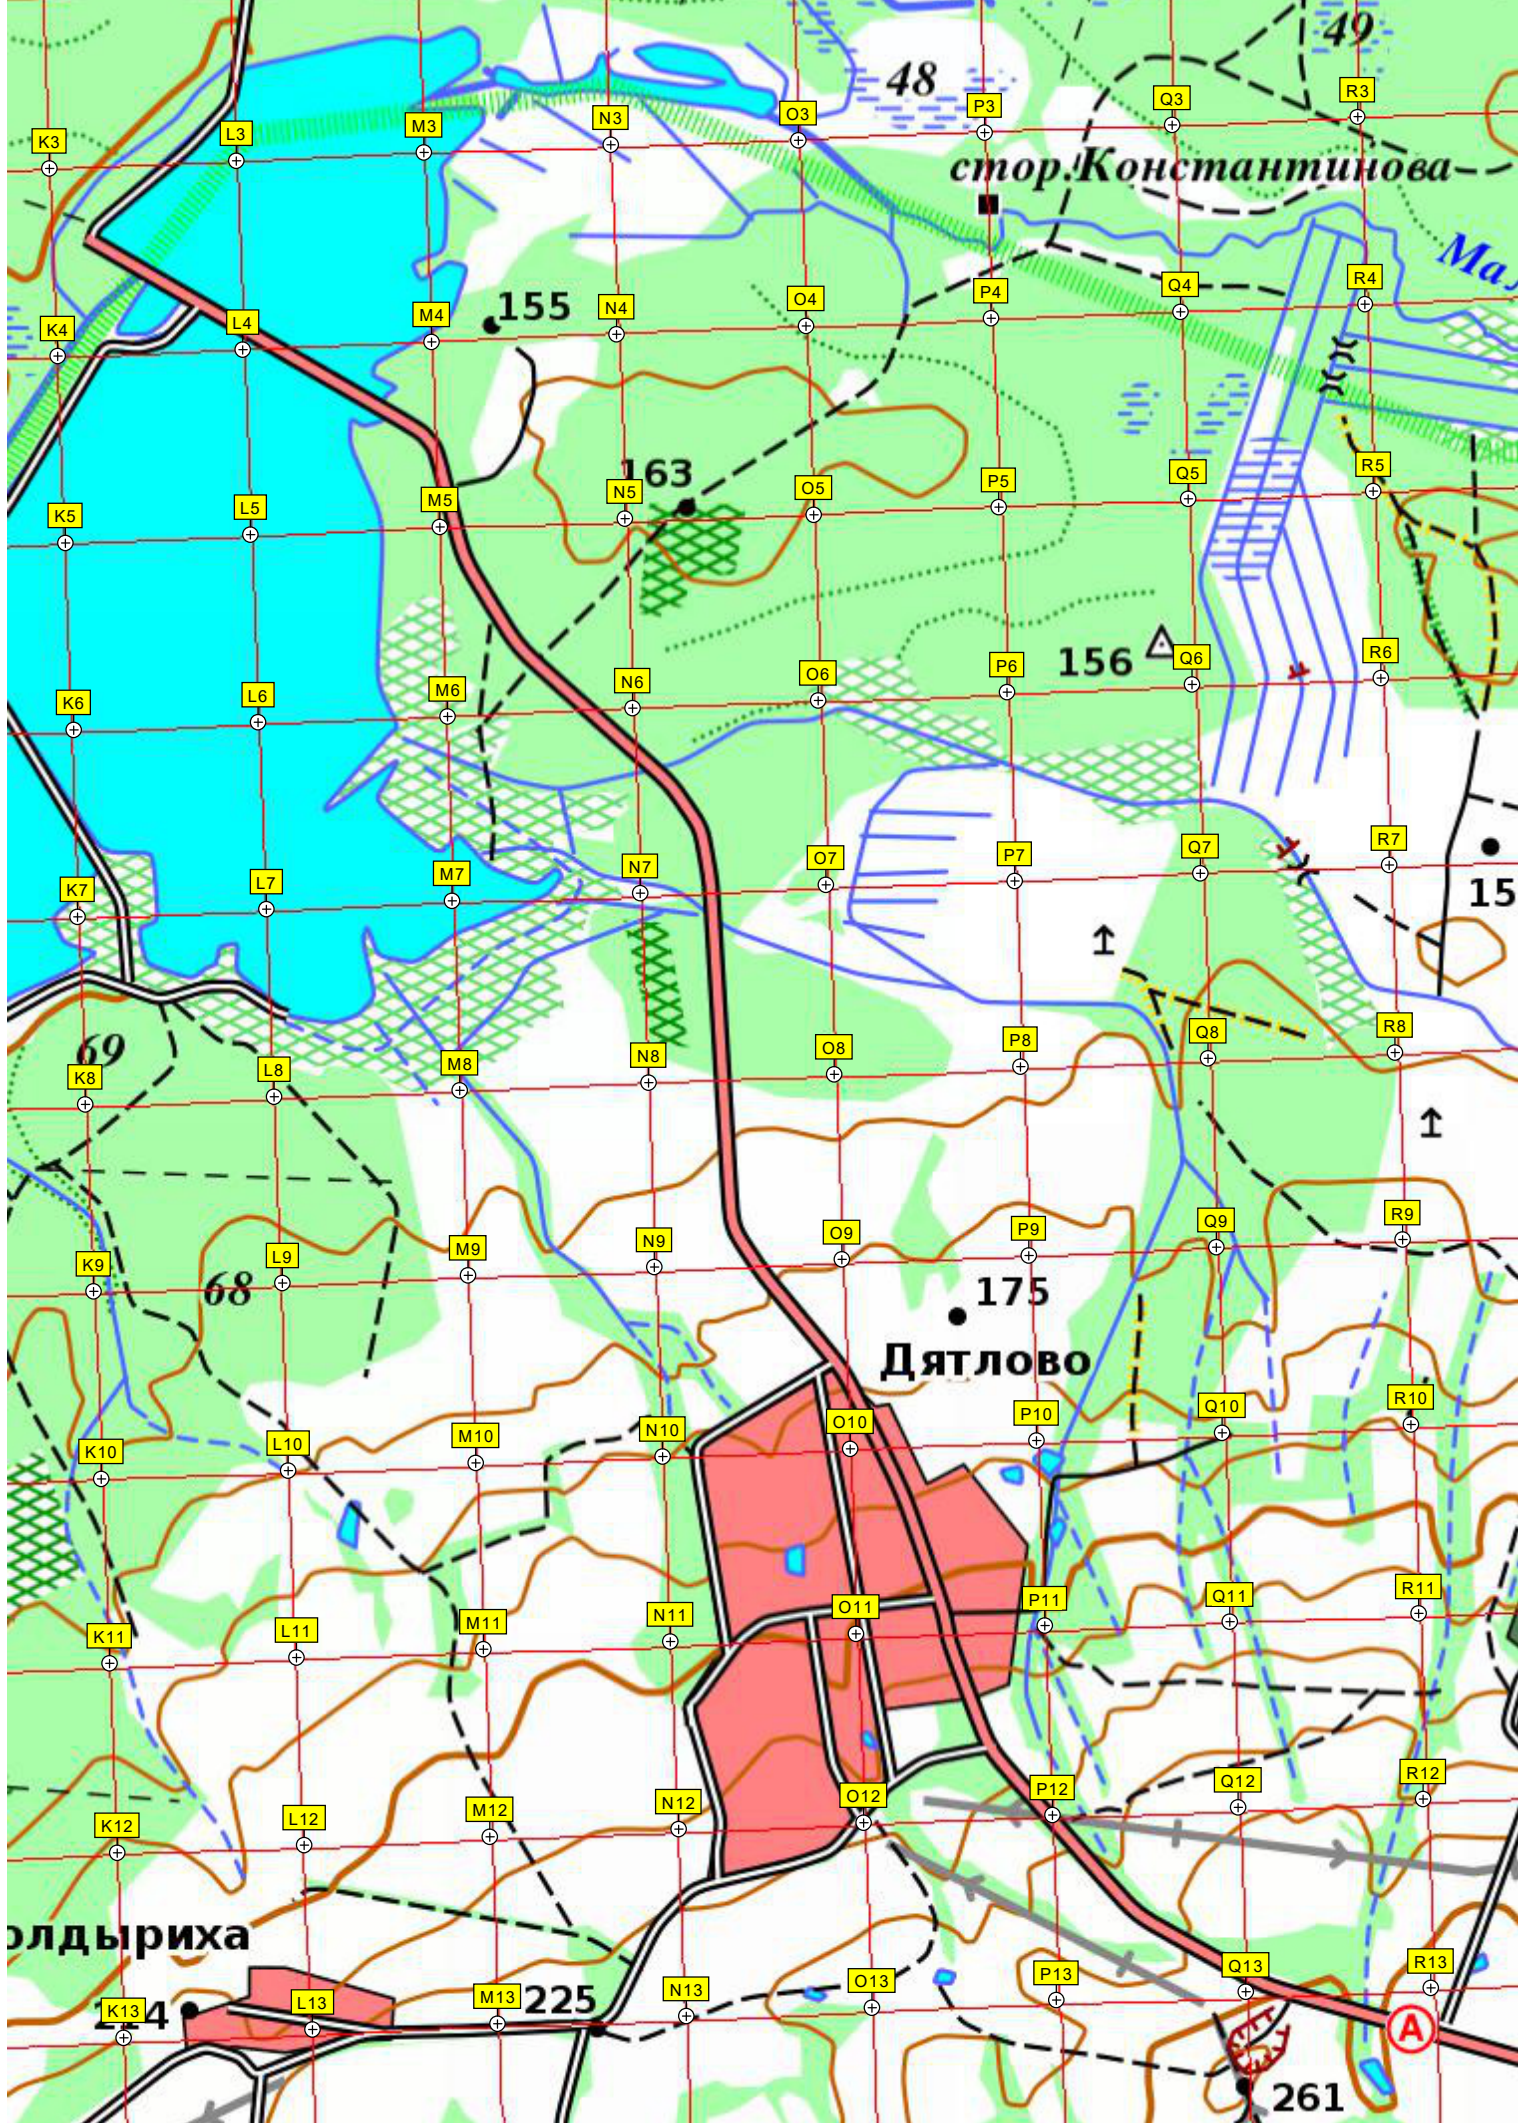

стор. Константинова

Дятлово

олдыриха

A

329000 329500 330000 330500 331000 331500 332000 332500

155

163

156

175

225

261

Матеро́во

Горо́дище

Волжак

Волжак

р. Лукиш

Каво

6235000  
6234500  
6234000  
6233500  
6233000  
6232500  
6232000  
6231500  
6231000  
6230500  
6230000

324500 325000 325500 326000 326500 327000 327500 328000

C14 D14 E14 F14 G14 H14 I14 J14  
C15 D15 E15 F15 G15 H15 I15 J15  
C16 D16 E16 F16 G16 H16 I16 J16  
C17 D17 E17 F17 G17 H17 I17 J17  
C18 D18 E18 F18 G18 H18 I18 J18  
C19 D19 E19 F19 G19 H19 I19 J19  
C20 D20 E20 F20 G20 H20 I20 J20  
C21 D21 E21 F21 G21 H21 I21 J21  
C22 D22 E22 F22 G22 H22 I22 J22  
C23 D23 E23 F23 G23 H23 I23 J23  
C24 D24 E24 F24 G24 H24 I24 J24

177  
156  
181  
73  
187  
77  
74  
75  
171  
170  
79  
80  
173

Алферьево

Алферьево

Милухино

Тарасово

р. Дюкнаш

28500 329000 329500 330000 330500 331000 331500 332000 332500