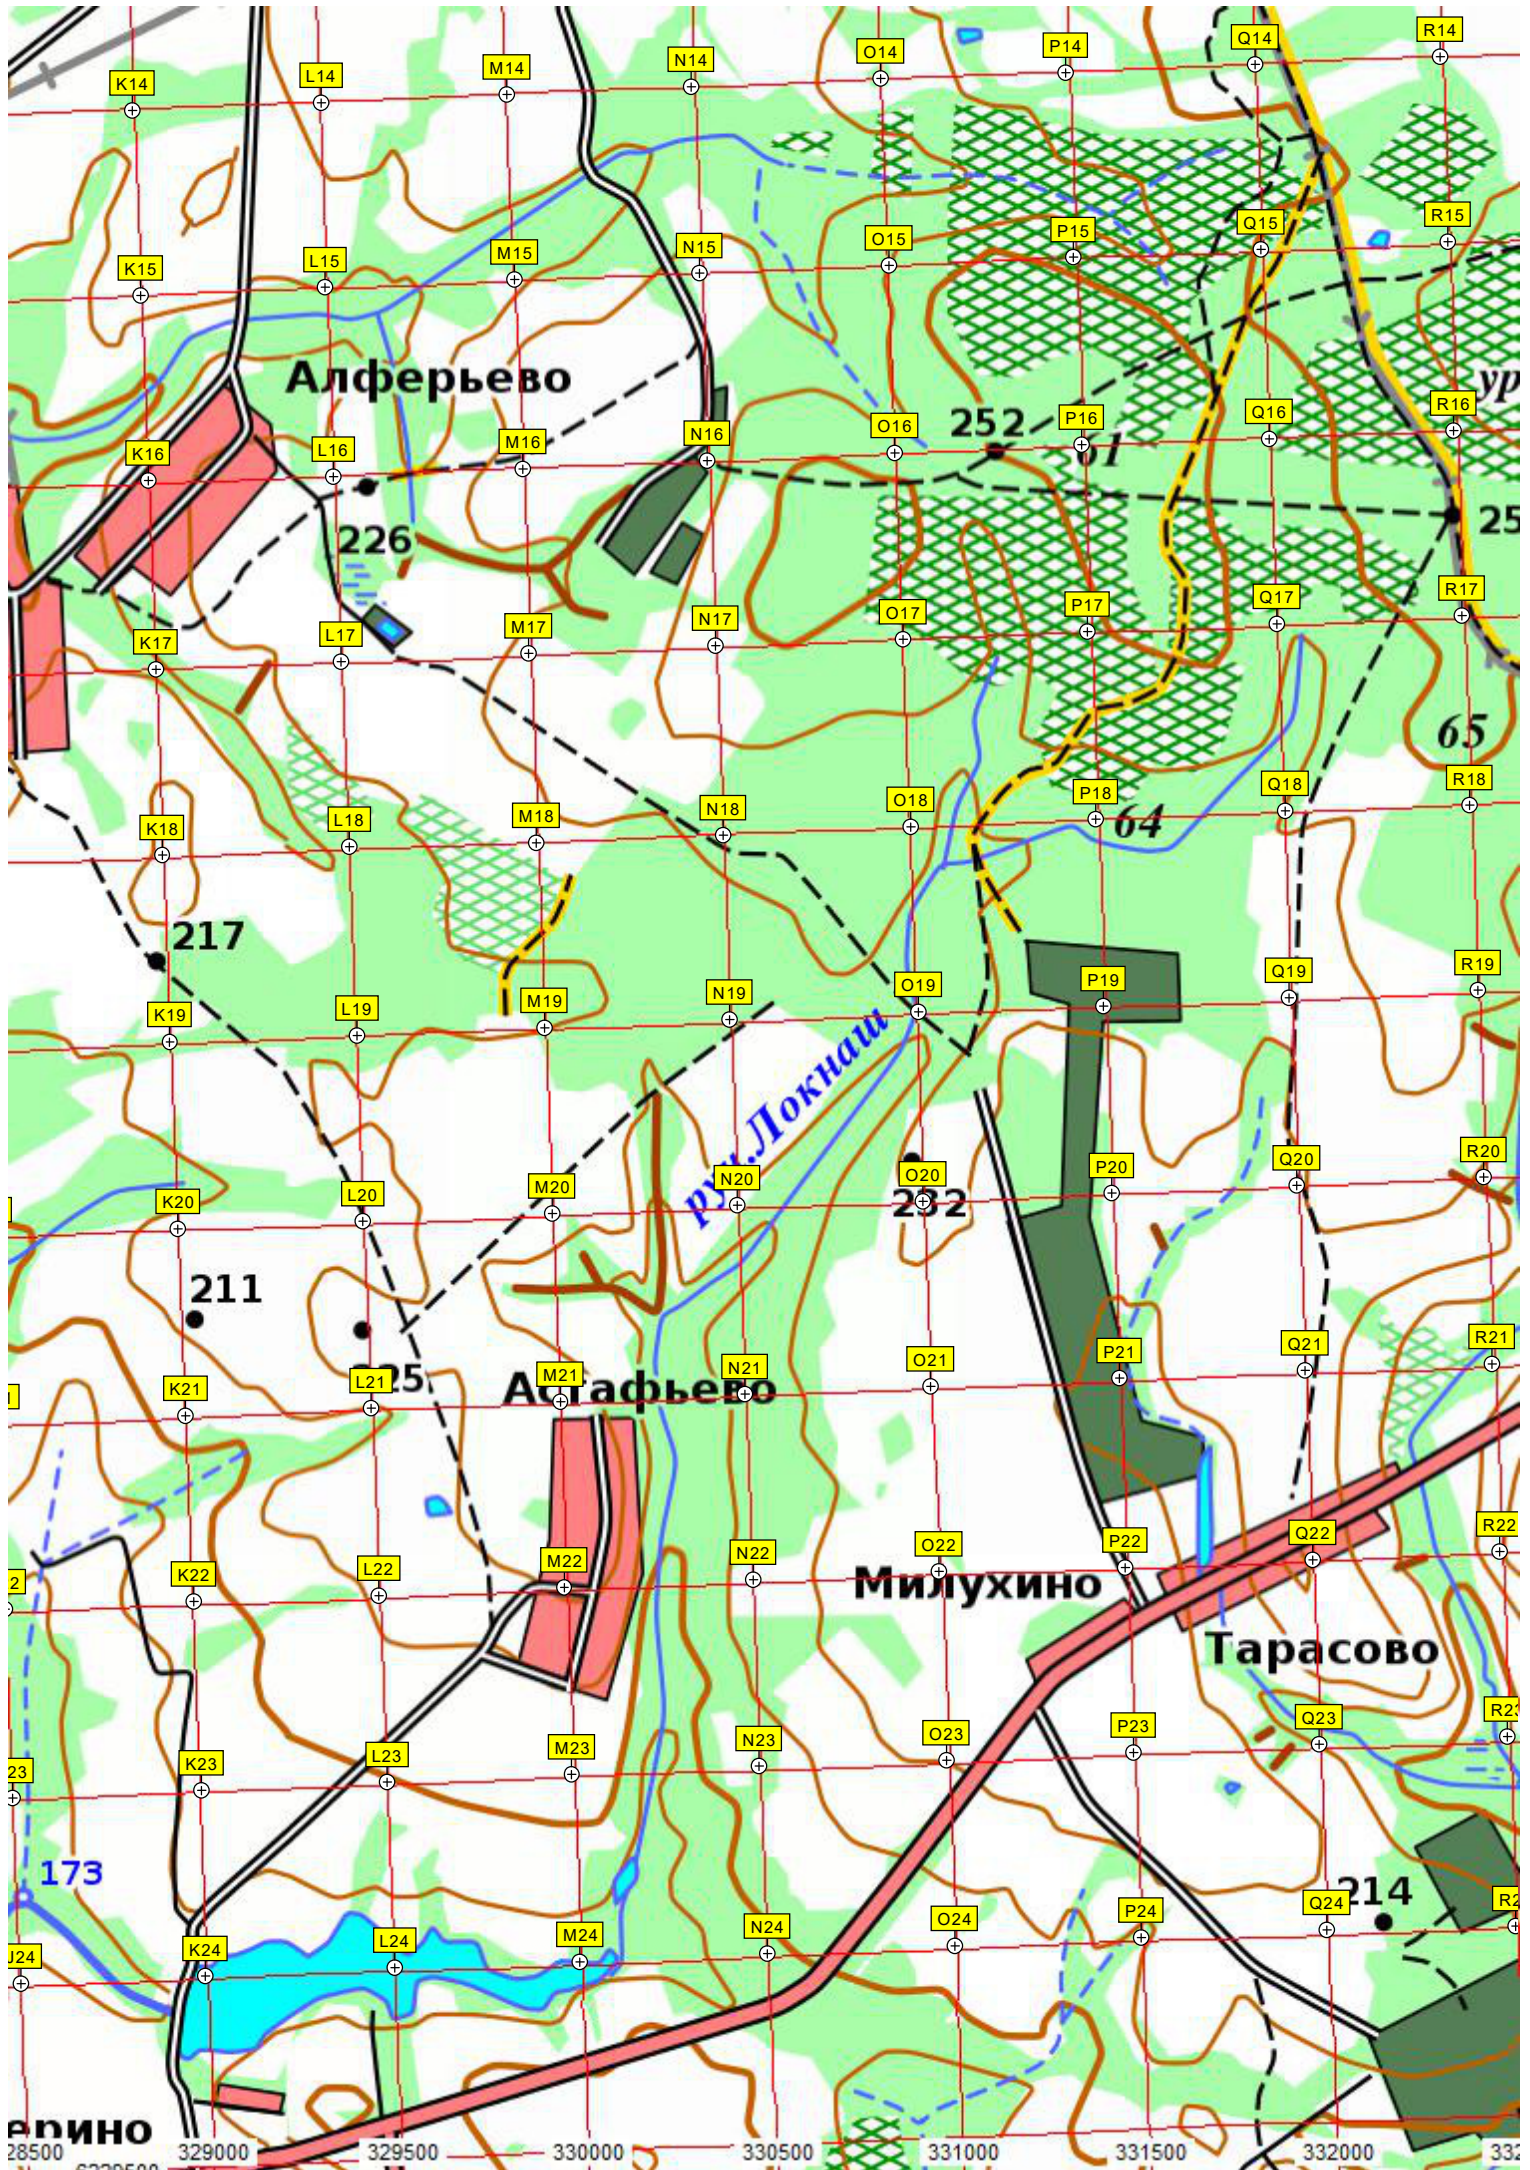

стор. Константинова

Дятлово

олдыриха

A

329000 329500 330000 330500 331000 331500 332000 332500

155

163

156

175

225

261

Матеро́во

Горо́дище

Волжак

Волжак

р. Лукиш

Каво

6235000  
6234500  
6234000  
6233500  
6233000  
6232500  
6232000  
6231500  
6231000  
6230500  
6230000

324500 325000 325500 326000 326500 327000 327500 328000

C14 D14 E14 F14 G14 H14 I14 J14  
C15 D15 E15 F15 G15 H15 I15 J15  
C16 D16 E16 F16 G16 H16 I16 J16  
C17 D17 E17 F17 G17 H17 I17 J17  
C18 D18 E18 F18 G18 H18 I18 J18  
C19 D19 E19 F19 G19 H19 I19 J19  
C20 D20 E20 F20 G20 H20 I20 J20  
C21 D21 E21 F21 G21 H21 I21 J21  
C22 D22 E22 F22 G22 H22 I22 J22  
C23 D23 E23 F23 G23 H23 I23 J23  
C24 D24 E24 F24 G24 H24 I24 J24

177  
156  
181  
73  
187  
77  
74  
75  
171  
170  
79  
80  
173

Алферьево

Алферьево

Милухино

Тарасово

р. Дюкнаш

28500 329000 329500 330000 330500 331000 331500 332000 332500