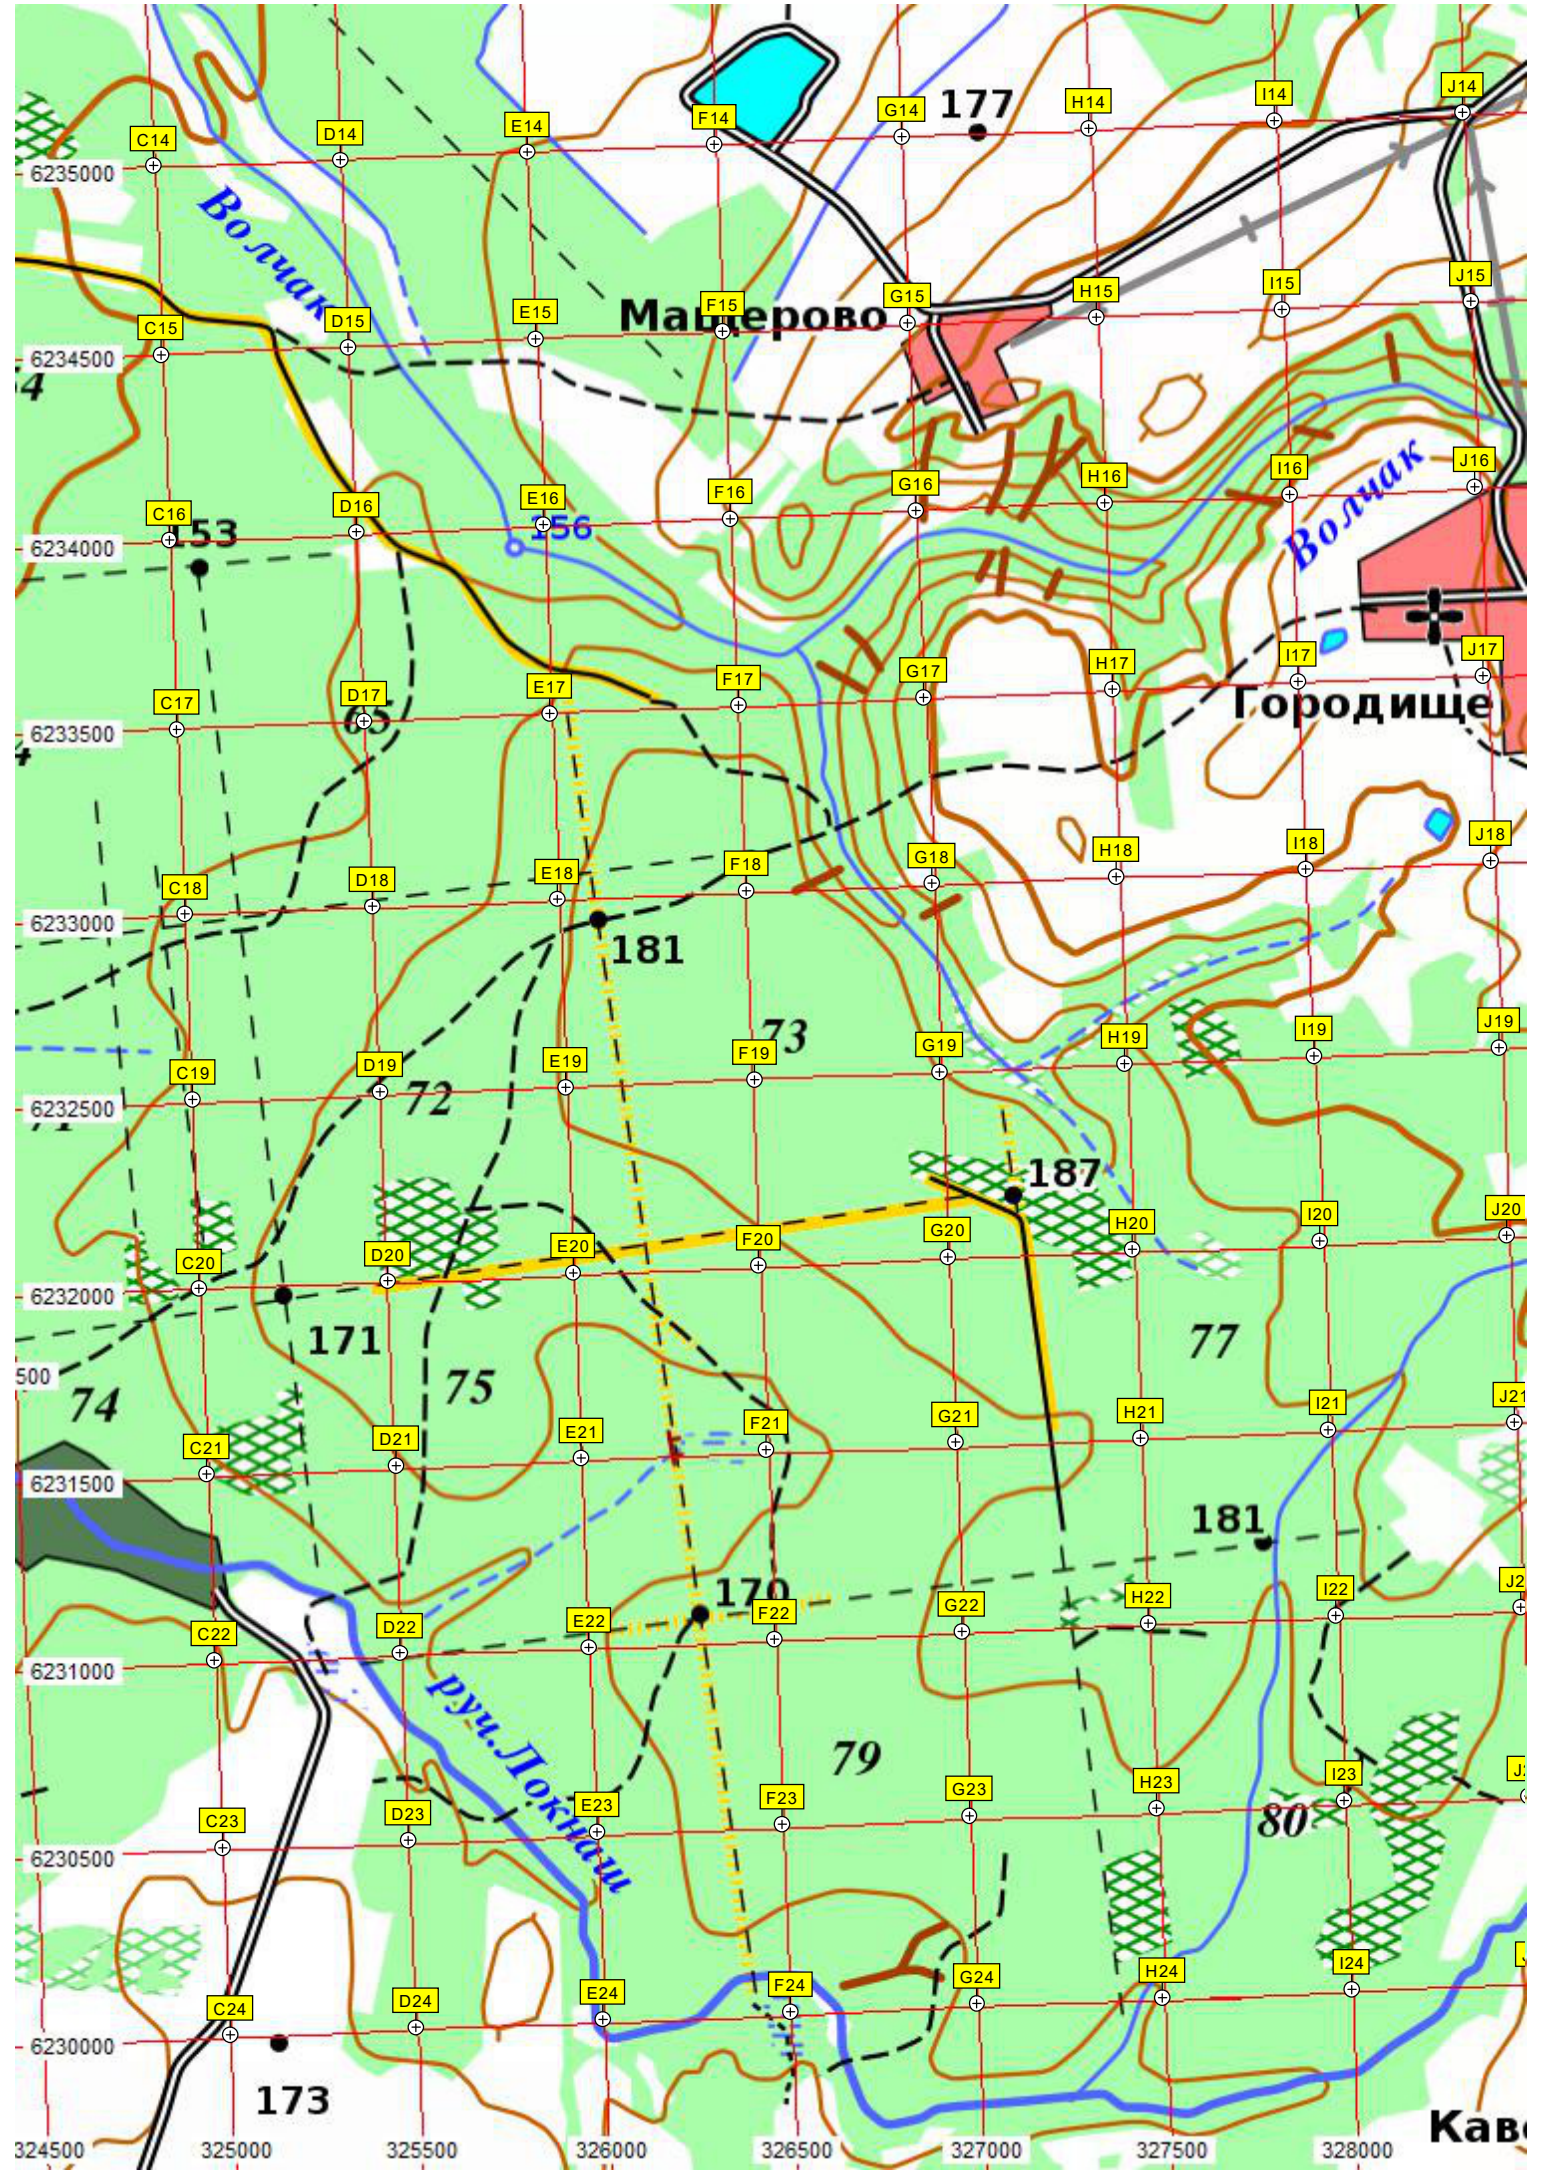

стор. Константинова

Дятлово

олдыриха

A

329000 329500 330000 330500 331000 331500 332000 332500

155

163

156

175

225

261

Матеро́во

Горо́дище

Волжак

Волжак

р. Лукиш

Каво

6235000  
6234500  
6234000  
6233500  
6233000  
6232500  
6232000  
6231500  
6231000  
6230500  
6230000

324500 325000 325500 326000 326500 327000 327500 328000

C14 D14 E14 F14 G14 H14 I14 J14  
C15 D15 E15 F15 G15 H15 I15 J15  
C16 D16 E16 F16 G16 H16 I16 J16  
C17 D17 E17 F17 G17 H17 I17 J17  
C18 D18 E18 F18 G18 H18 I18 J18  
C19 D19 E19 F19 G19 H19 I19 J19  
C20 D20 E20 F20 G20 H20 I20 J20  
C21 D21 E21 F21 G21 H21 I21 J21  
C22 D22 E22 F22 G22 H22 I22 J22  
C23 D23 E23 F23 G23 H23 I23 J23  
C24 D24 E24 F24 G24 H24 I24 J24

177  
156  
181  
73  
187  
77  
74  
75  
171  
170  
79  
80  
173

Алферьево

Алферьево

Милухино

Тарасово

р. Дюкнаш

28500 329000 329500 330000 330500 331000 331500 332000 332500