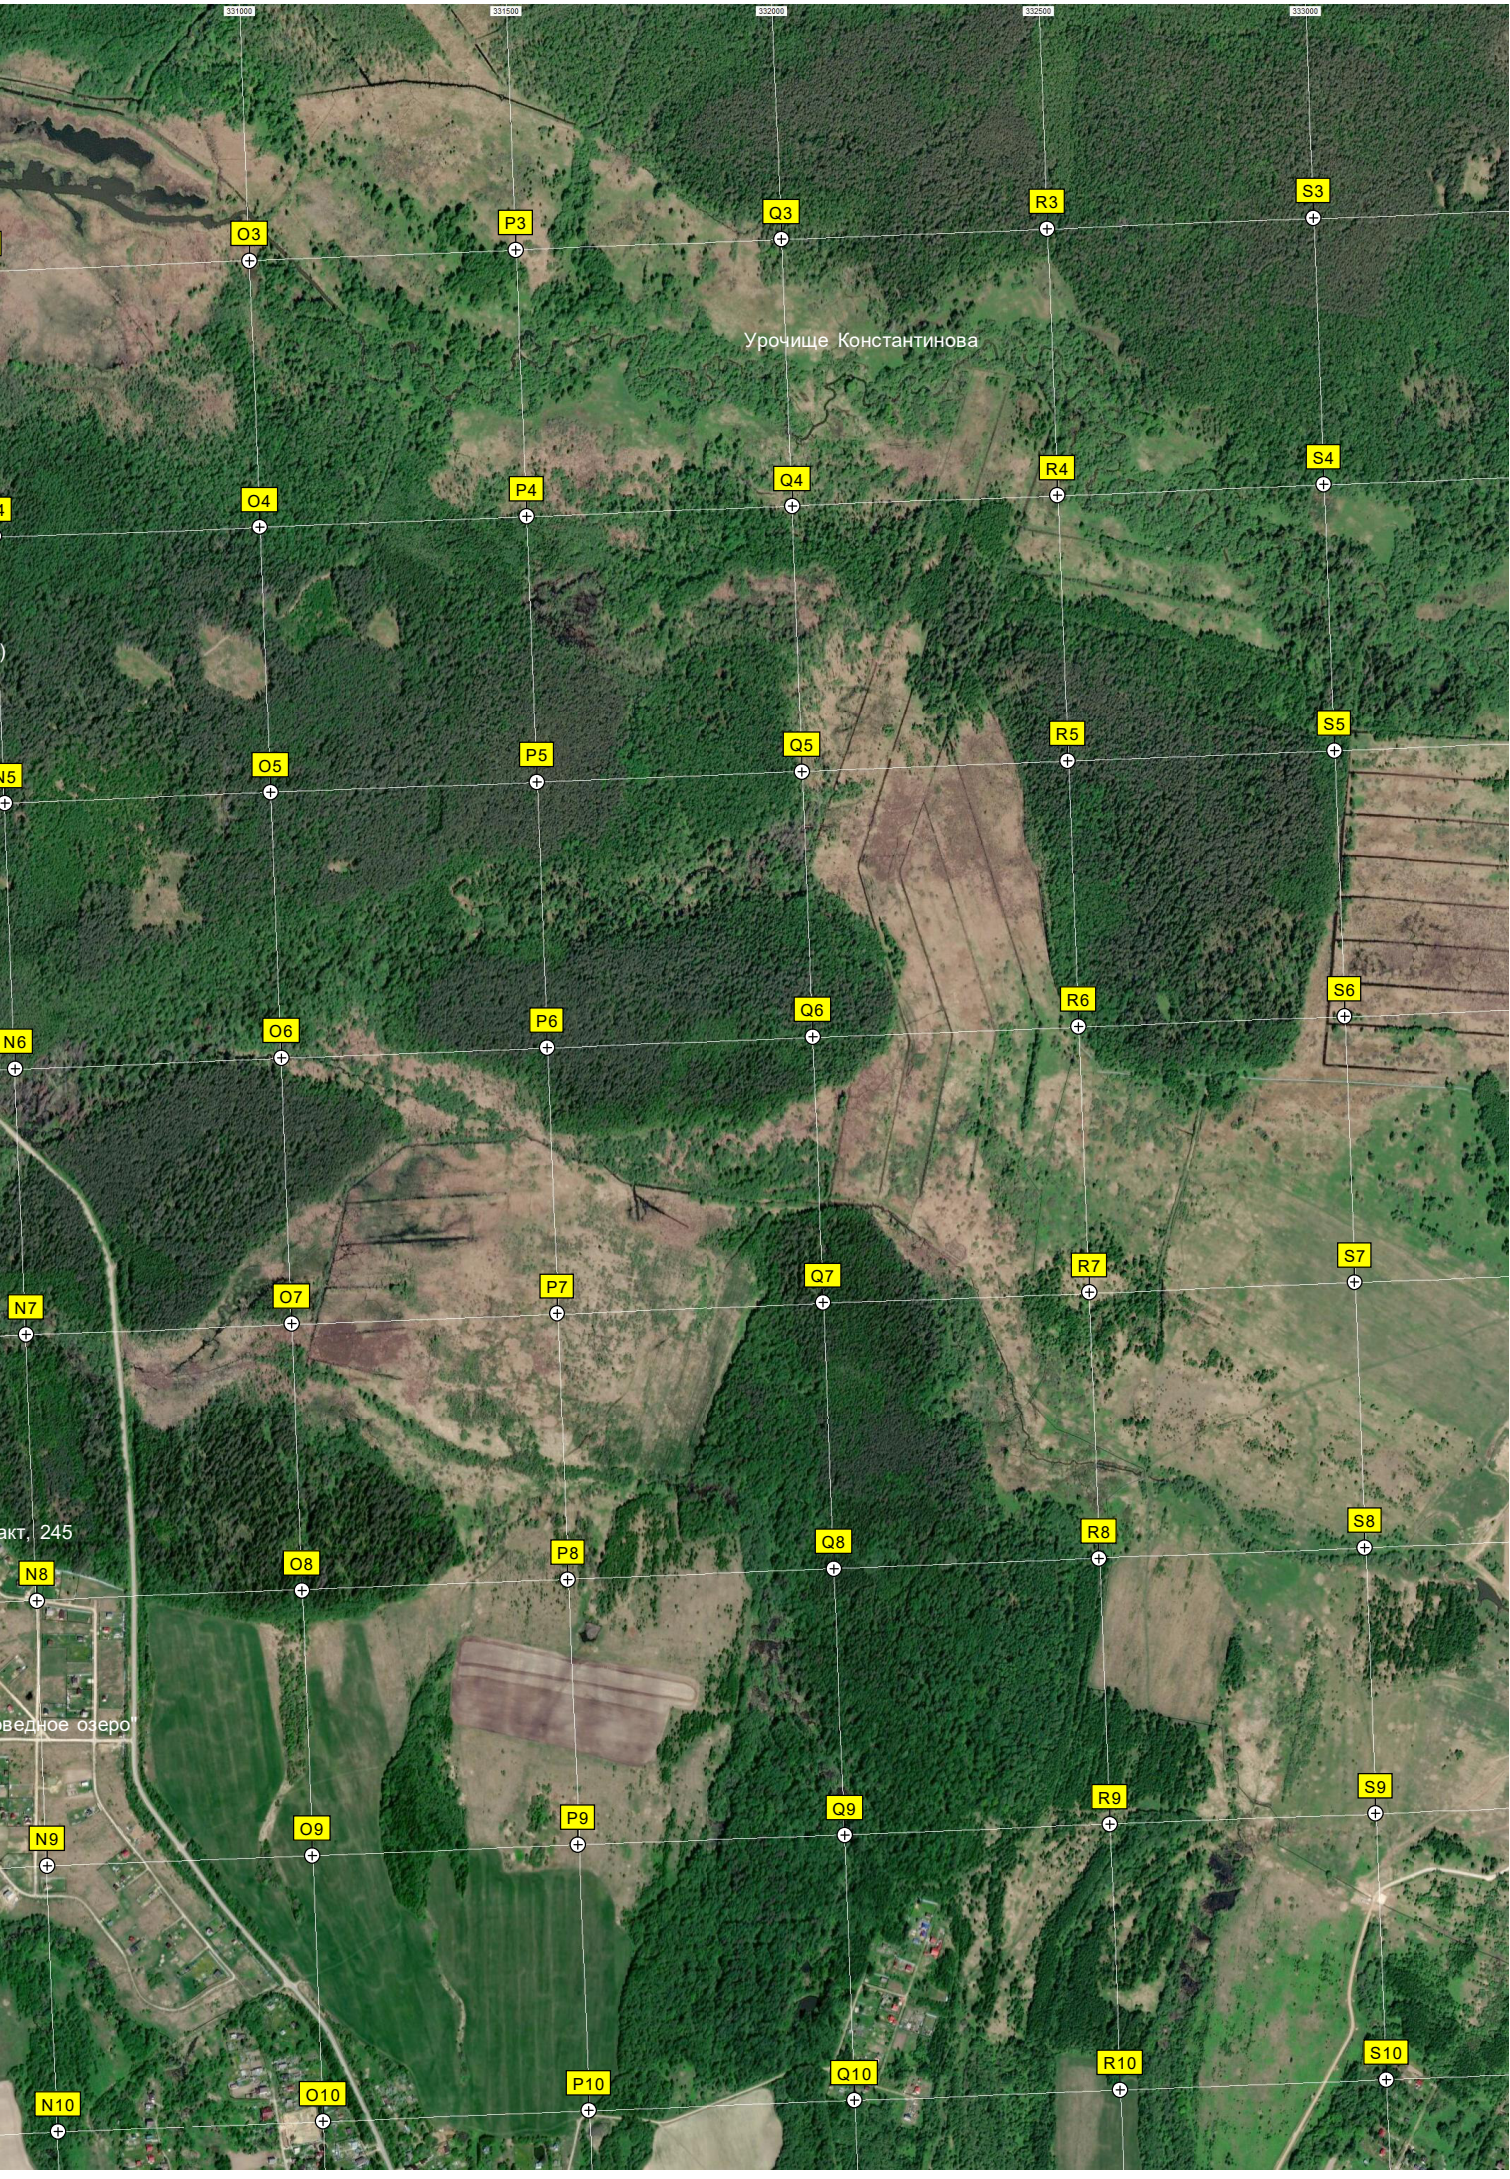

331000 331500 332000 332500 333000

Урочище Константинова

акт, 245

ведное озеро