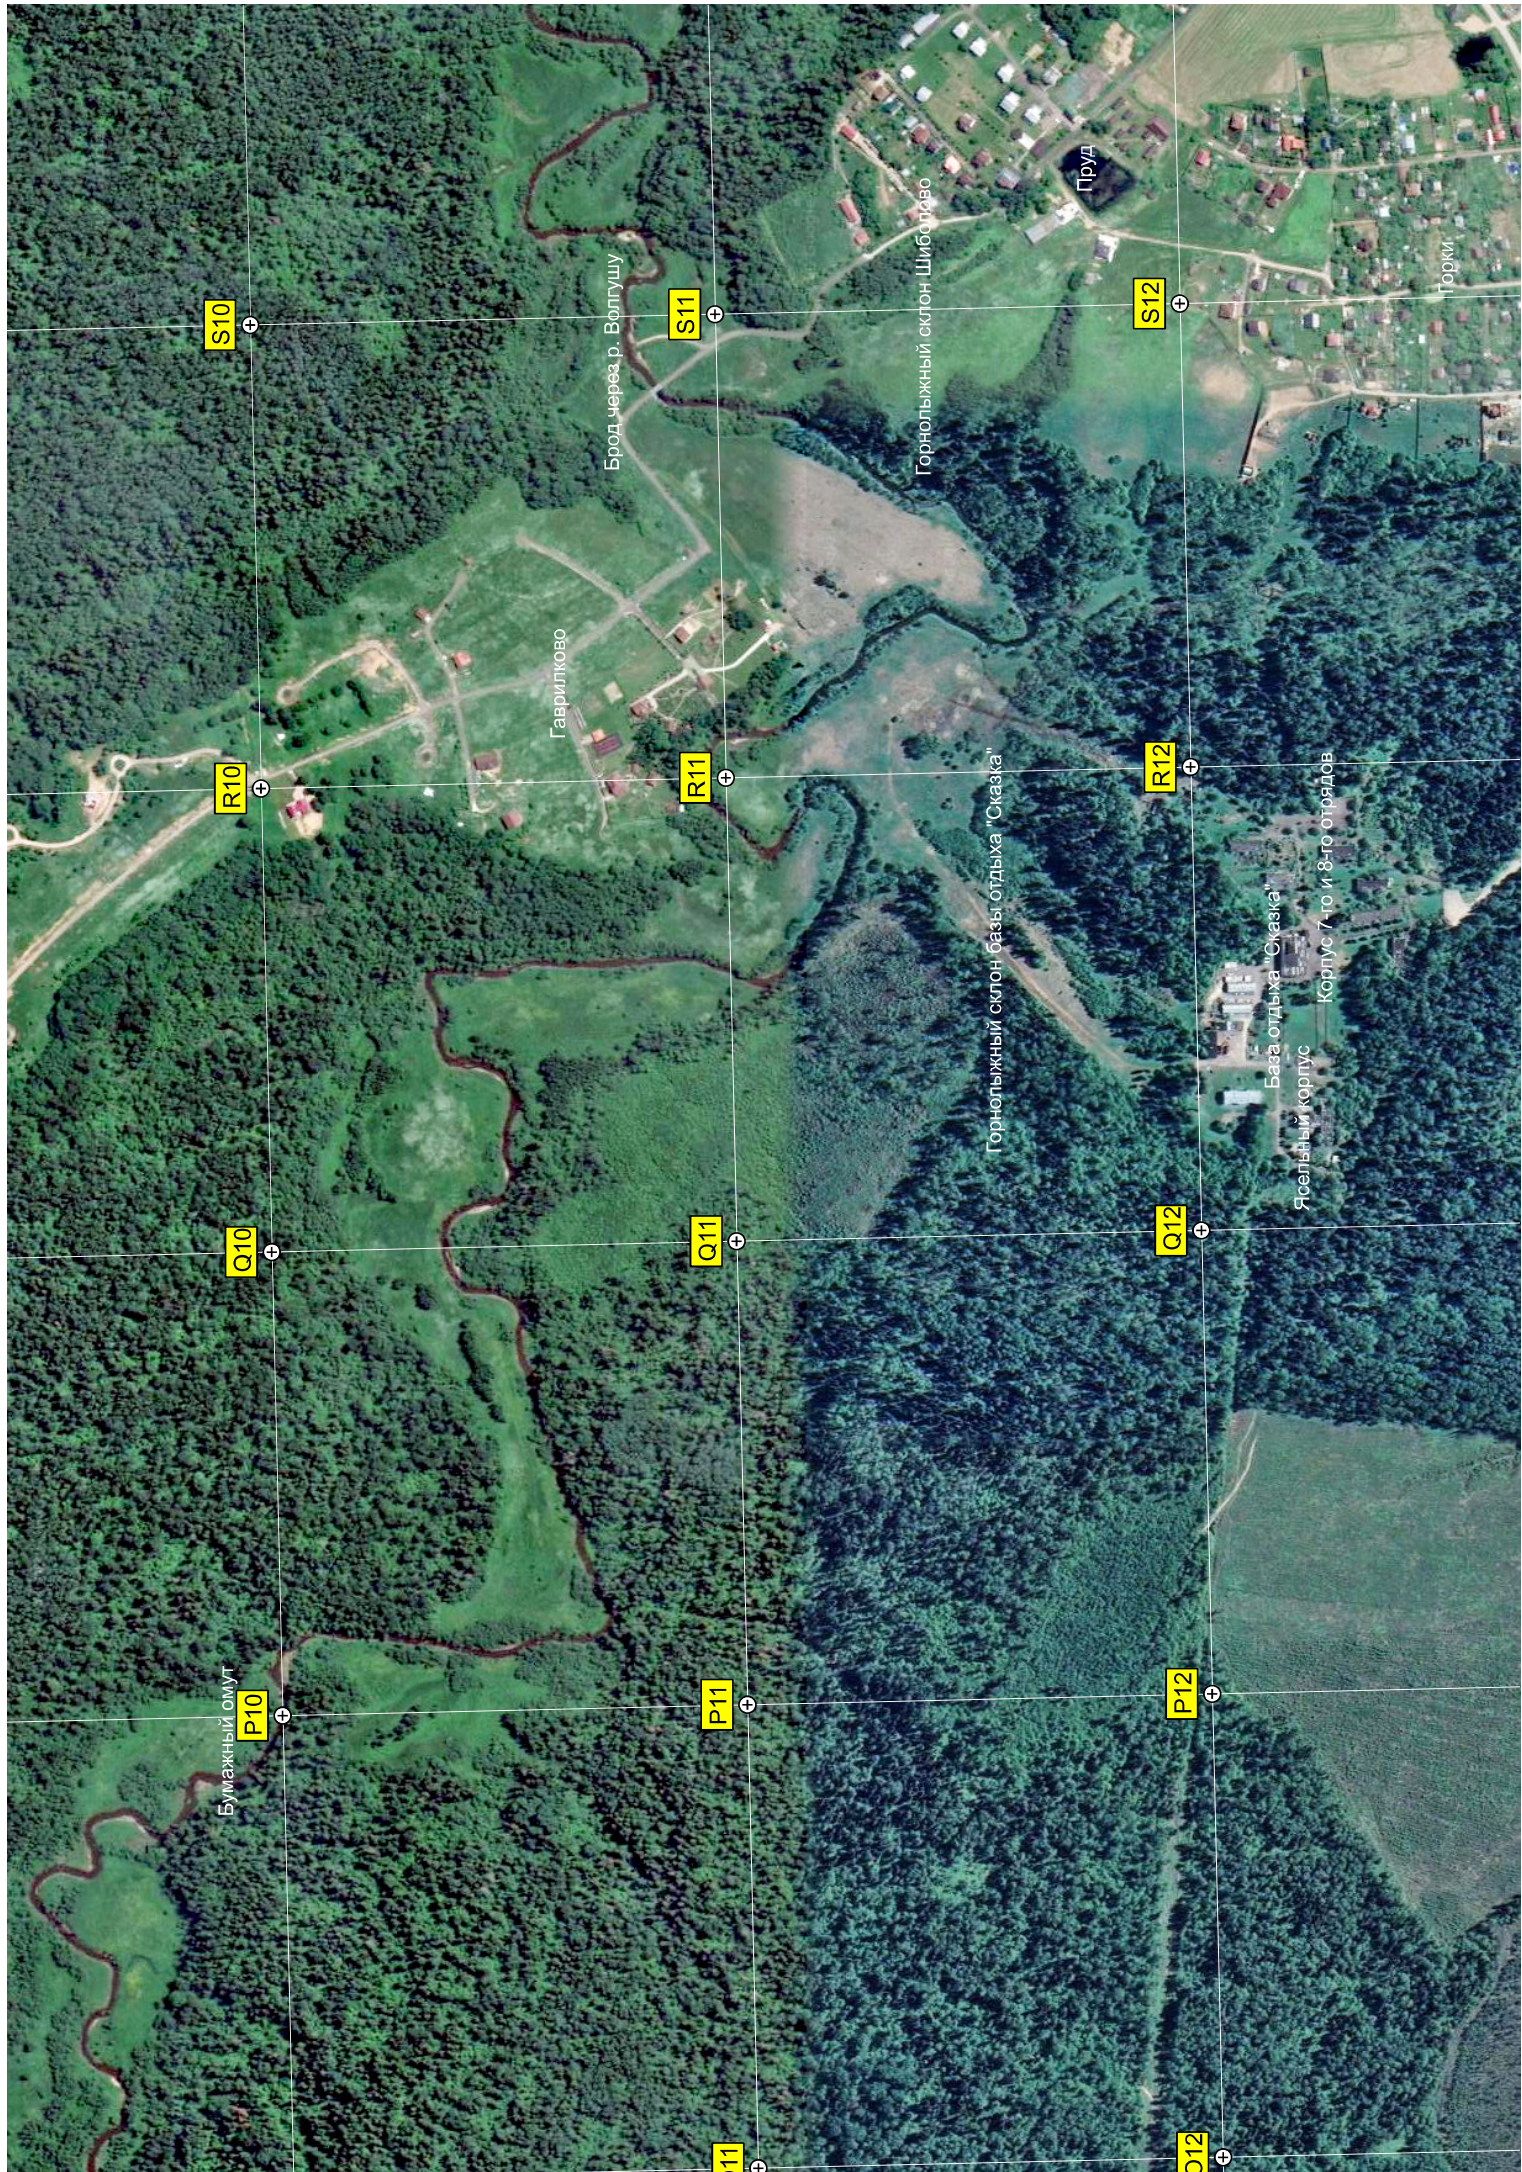

Бумажный омут

P10

Q10

R10

S10

Гаврилково

P11

Q11

R11

S11

Брод через р. Волгушу

Горнолыжный склон Шибоблаво

Пруд

Горки

Горнолыжный склон базы отдыха "Сказка"

База отдыха "Сказка"

Ясельный корпус

Корпус 7-го и 8-го отрядов

11

12

P12

Q12

R12

S12