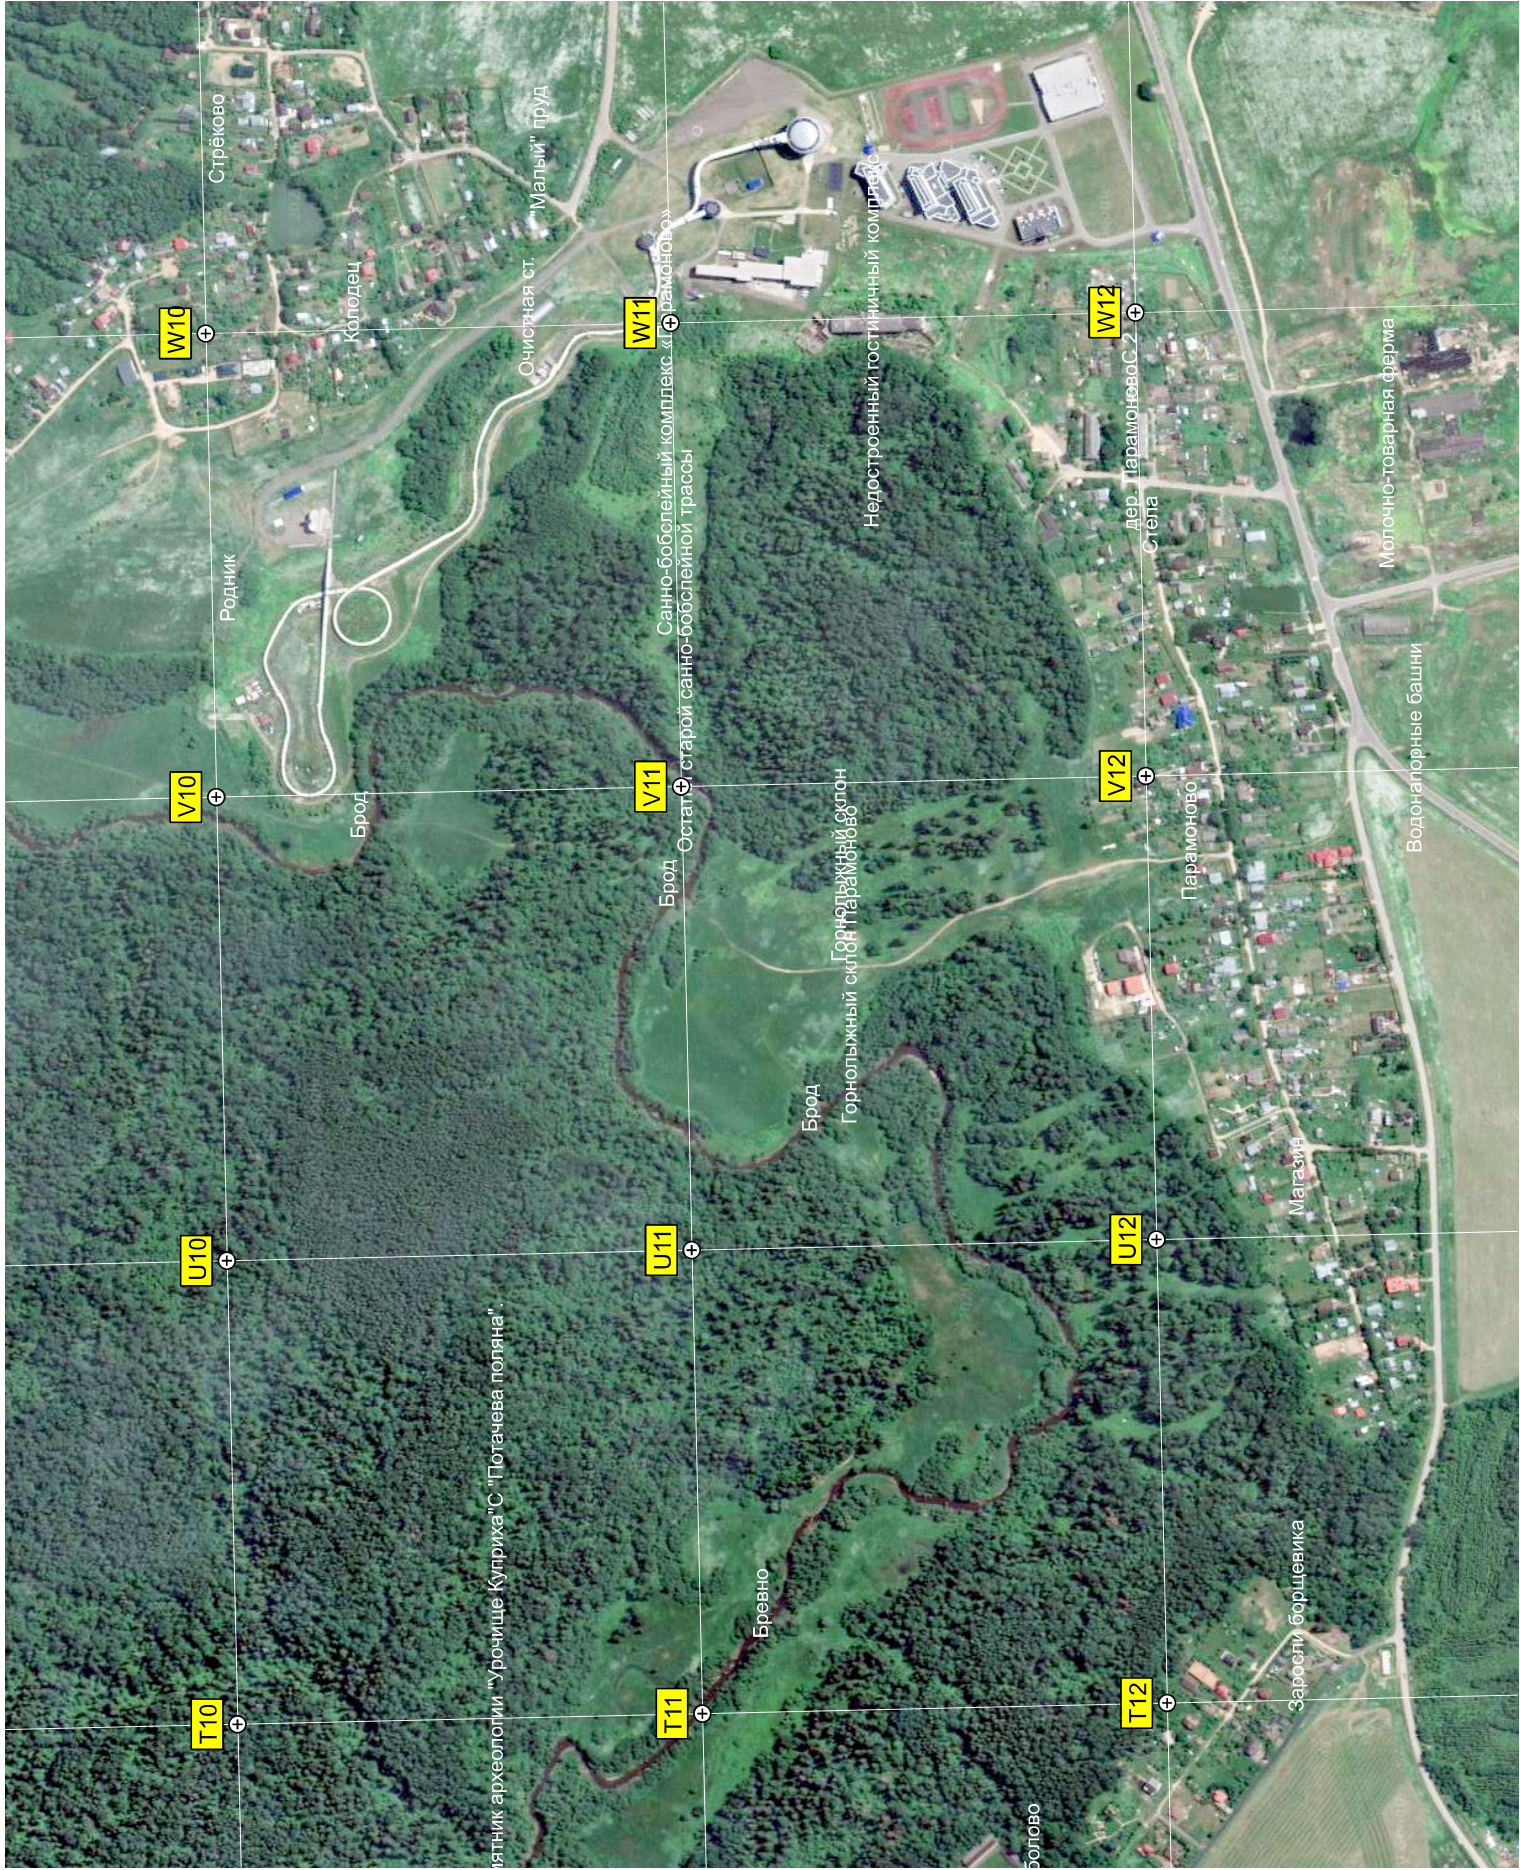

S10

Гаврилково

P11

Q11

R11

S11

Брод через р. Волгушу

Горнолыжный склон Шибоблаво

Пруд

Горки

Горнолыжный склон базы отдыха "Сказка"

База отдыха "Сказка"

Ясельный корпус

Корпус 7-го и 8-го отрядов

11

12

P12

Q12

R12

S12

Рязанов лес

Дачинский пруд

Сароводческое товарищество «Солнечная Поляна»

Филиал лаборатории «НАНОМИР»

Бывший карьер

Мост

Свиноферма

Тир

Мостик

Гаражи

Танки

КПП