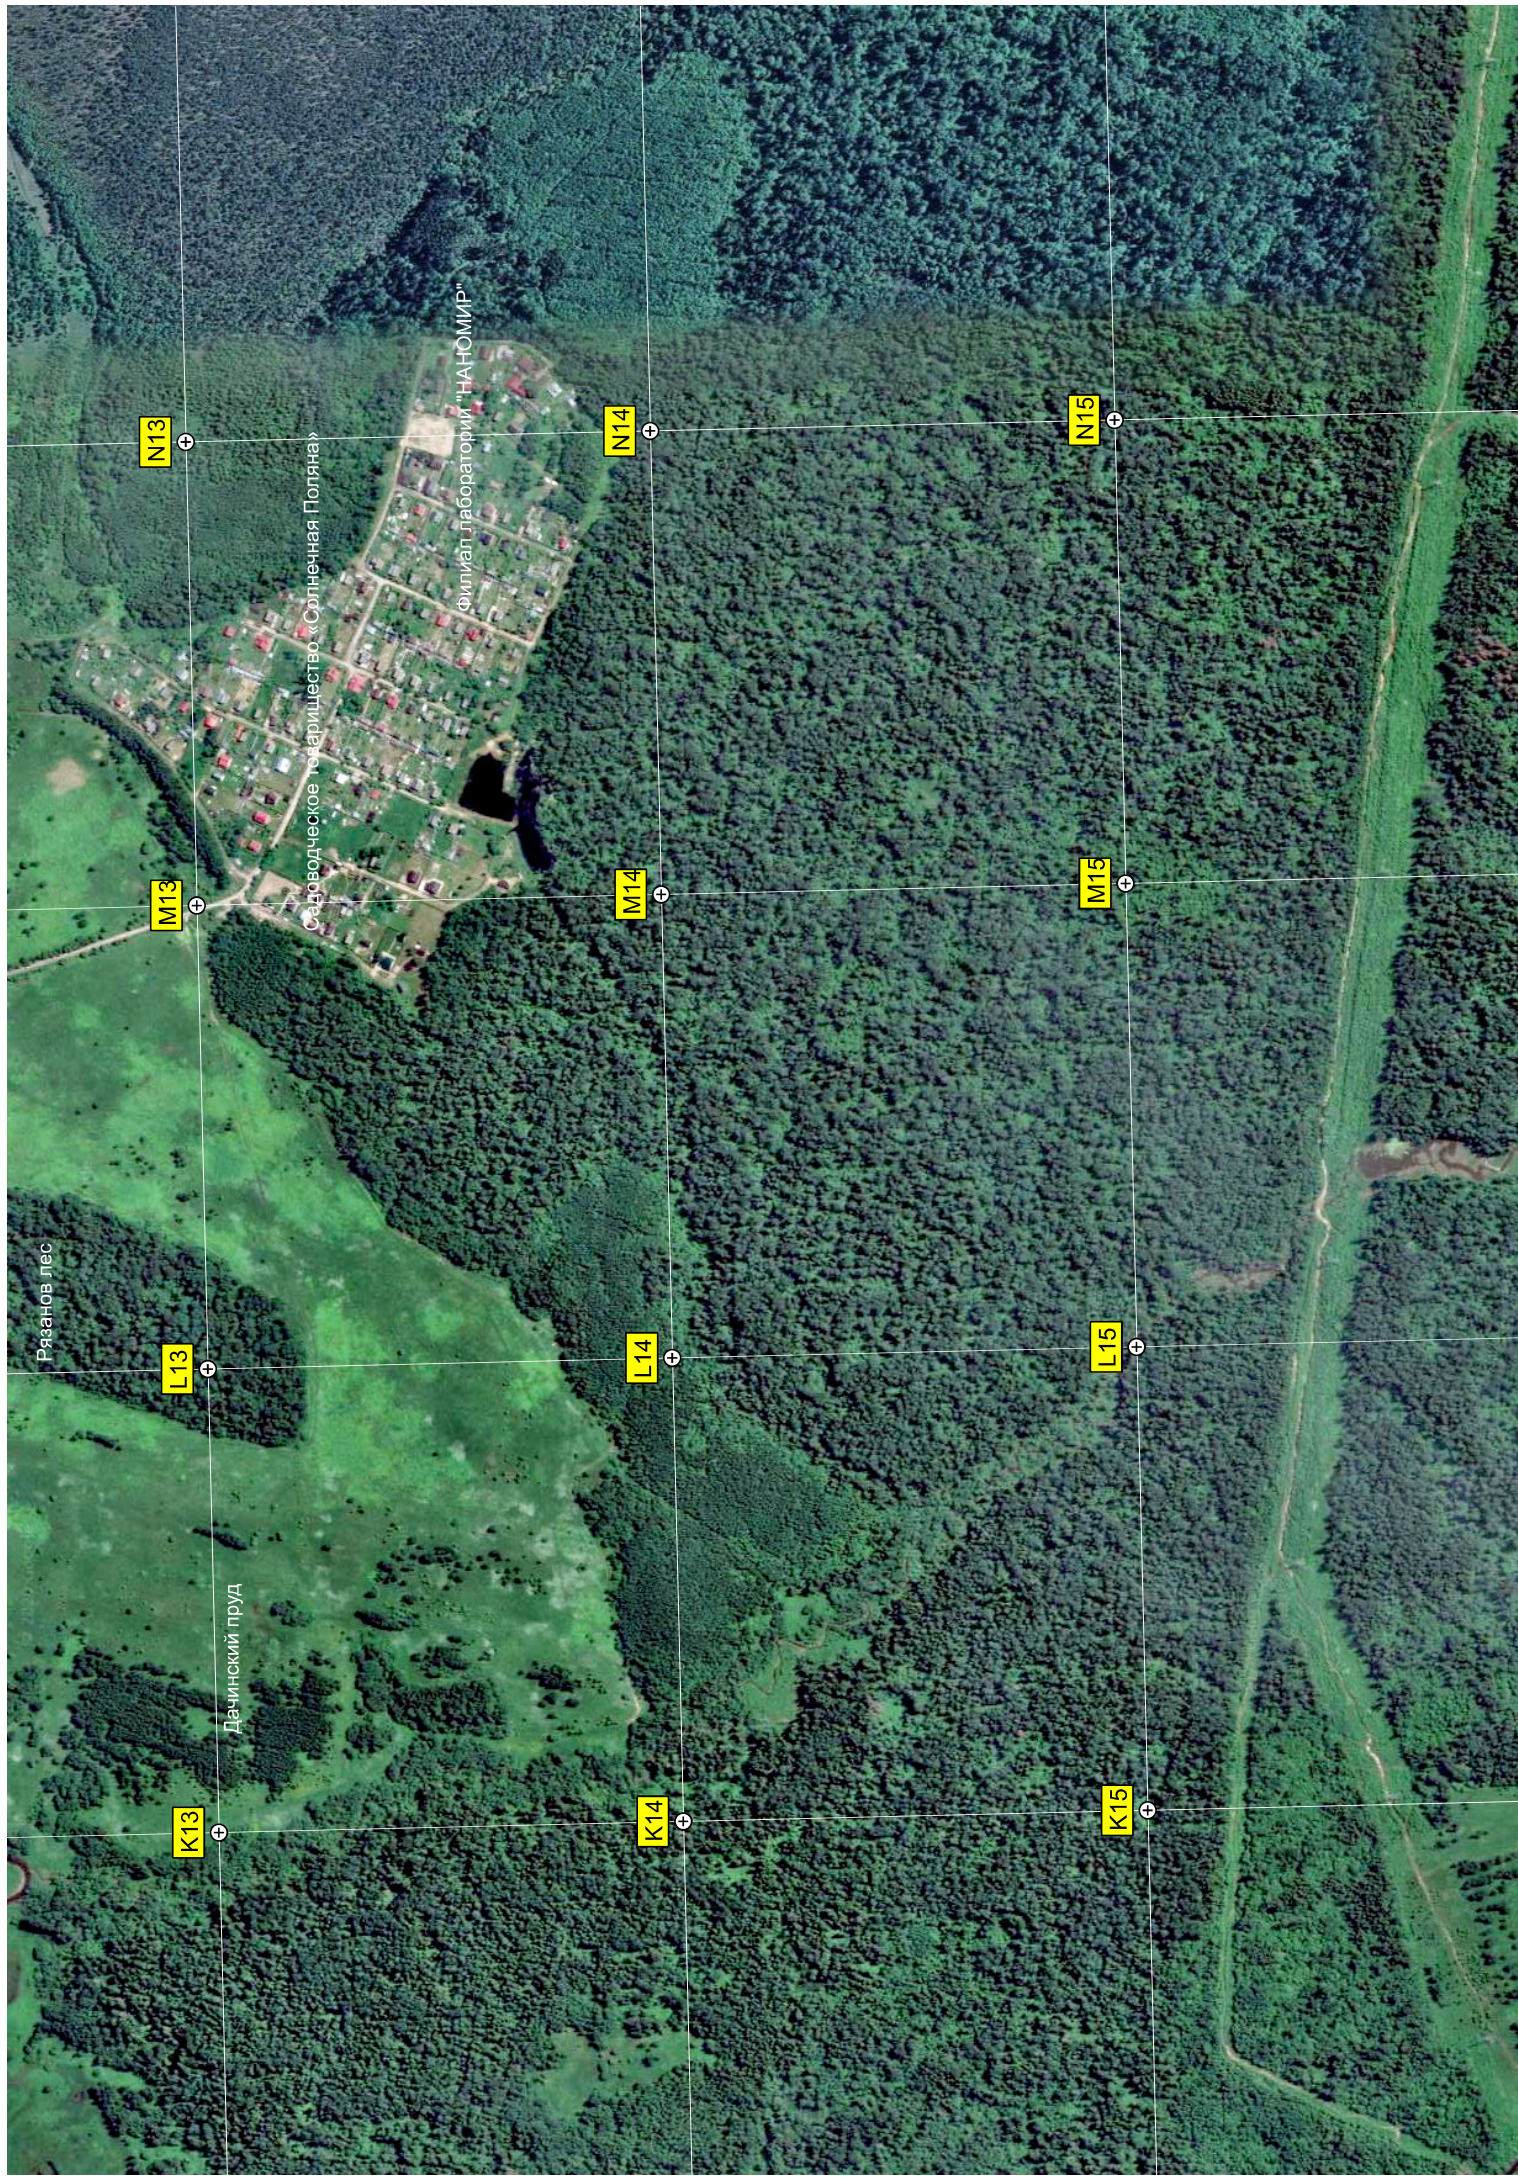

L11

L12

K10

K11

K12

КП "Речная долина"

Мост на новой дороге

Водонапорная башня Рожновского

S10

Гаврилково

P11

Q11

R11

S11

Брод через р. Волгушу

Горнолыжный склон Шибоблаво

Пруд

Горки

Горнолыжный склон базы отдыха "Сказка"

База отдыха "Сказка"

Ясельный корпус

Корпус 7-го и 8-го отрядов

11

12

P12

Q12

R12

S12

Рязанов лес

Дачинский пруд

Сароводческое товарищество «Солнечная Поляна»

Филиал лаборатории «НАНОМИР»