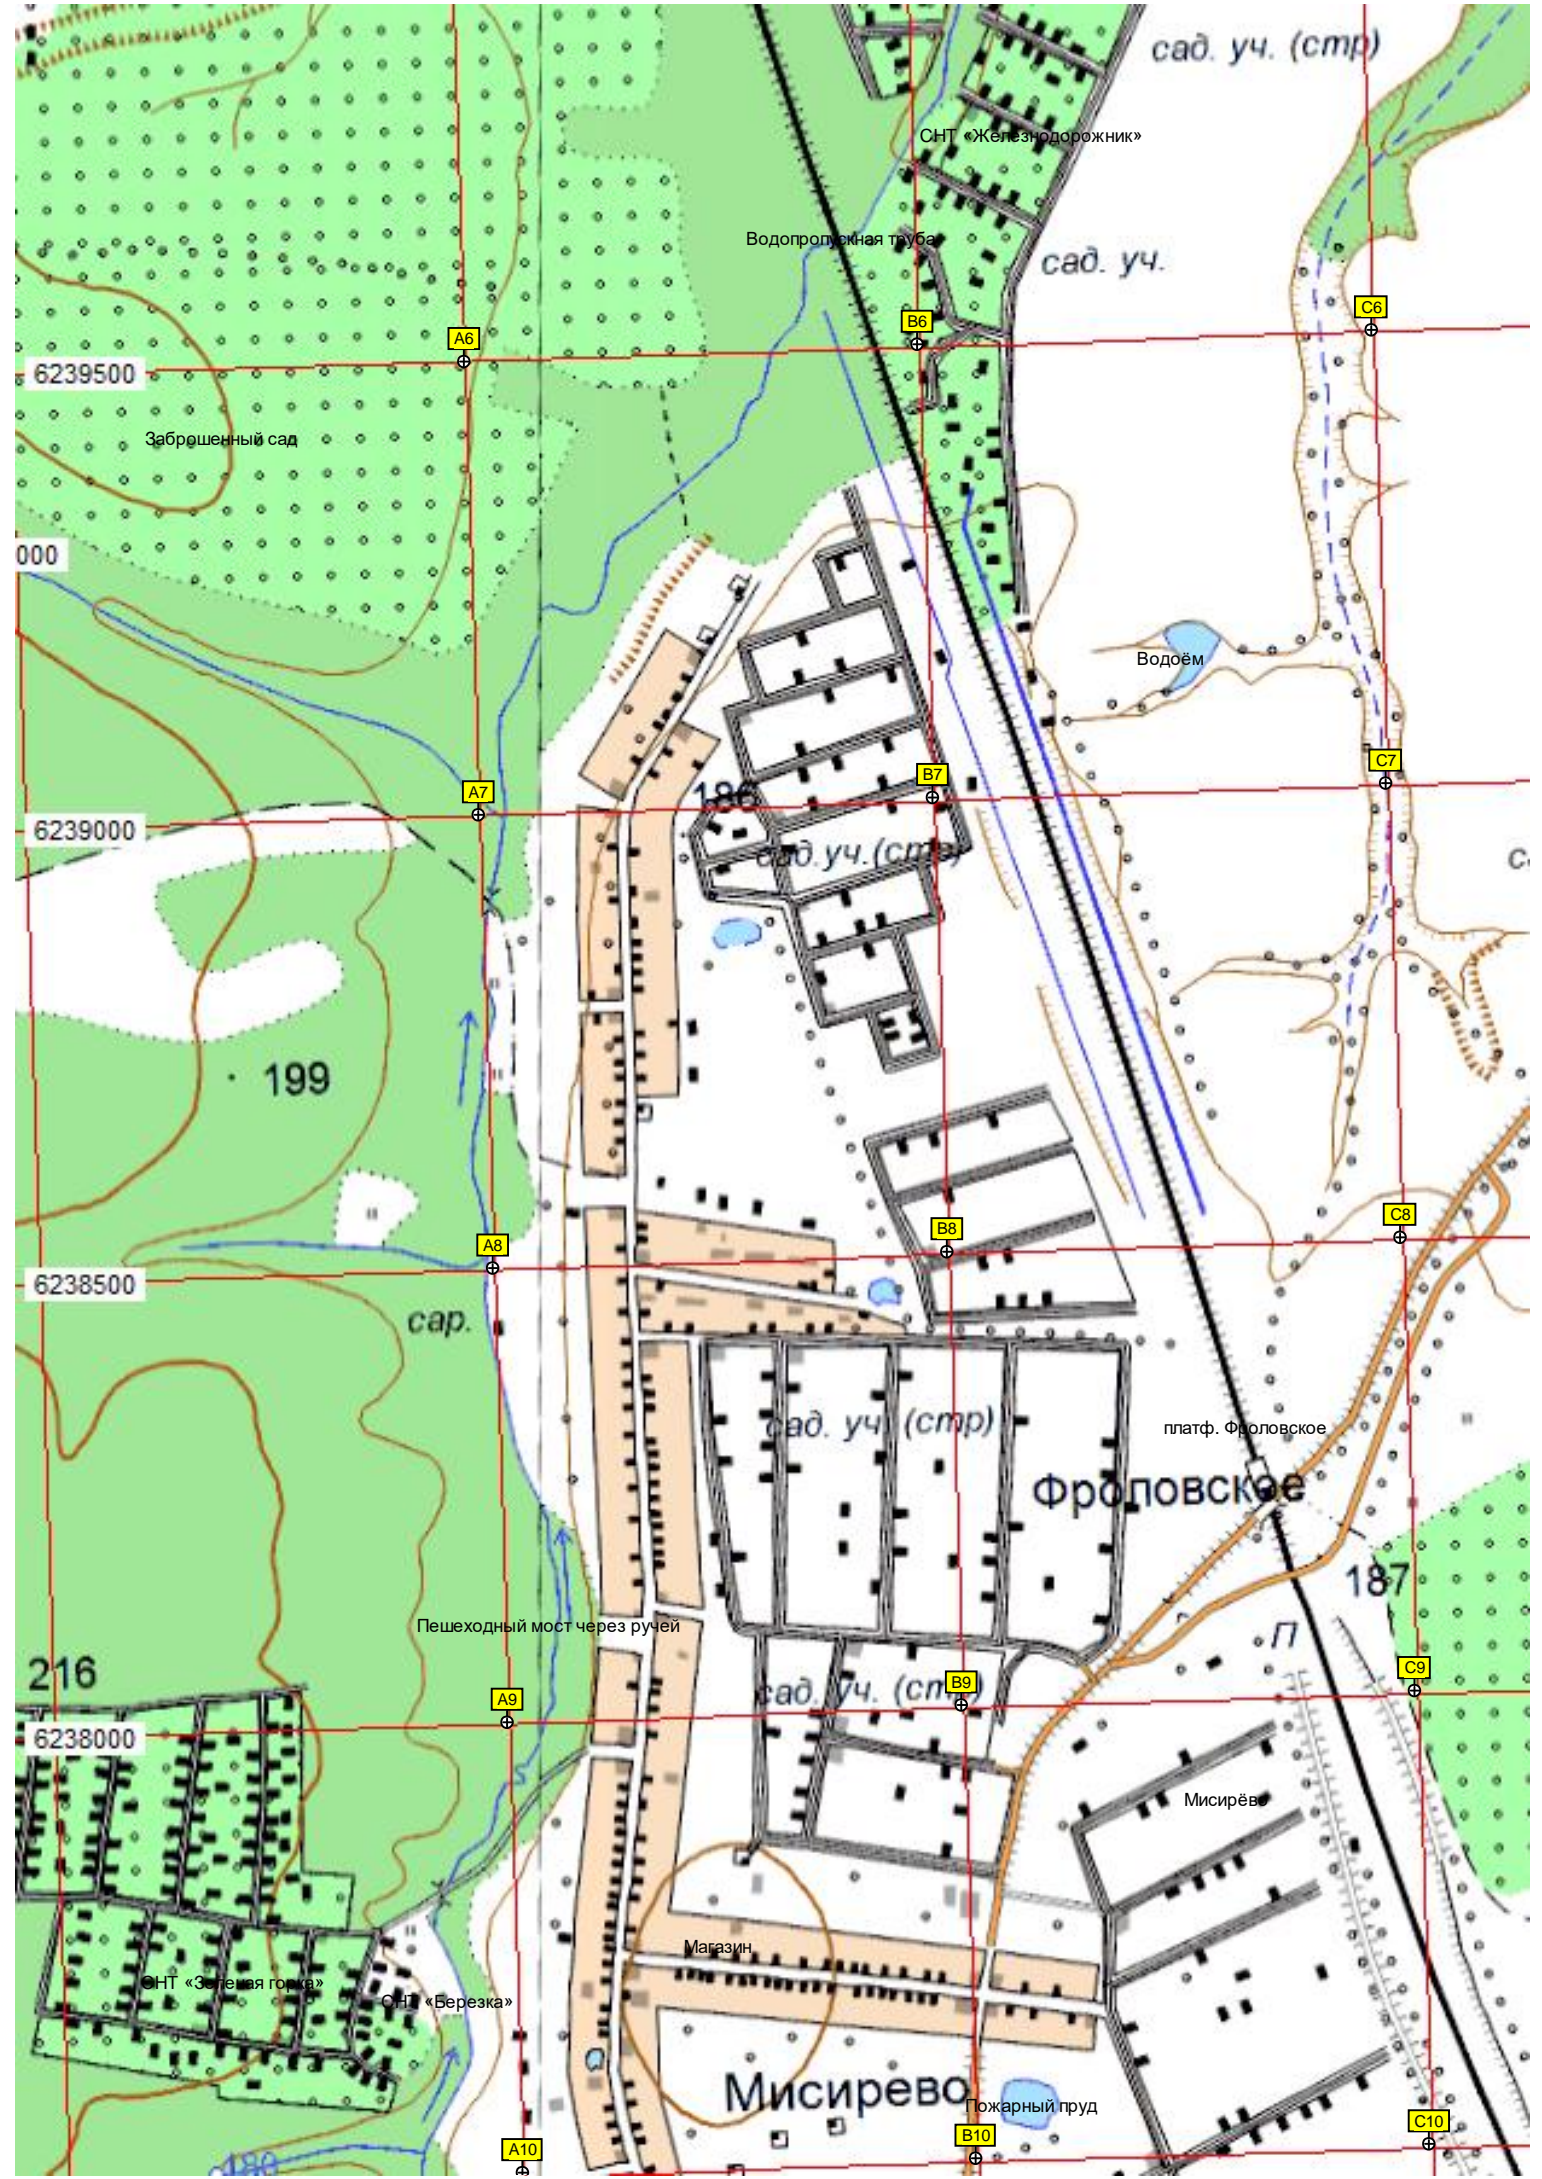

K5

L5

M5

6240000

закрытый

Помойка

ель

Деревенский пруд