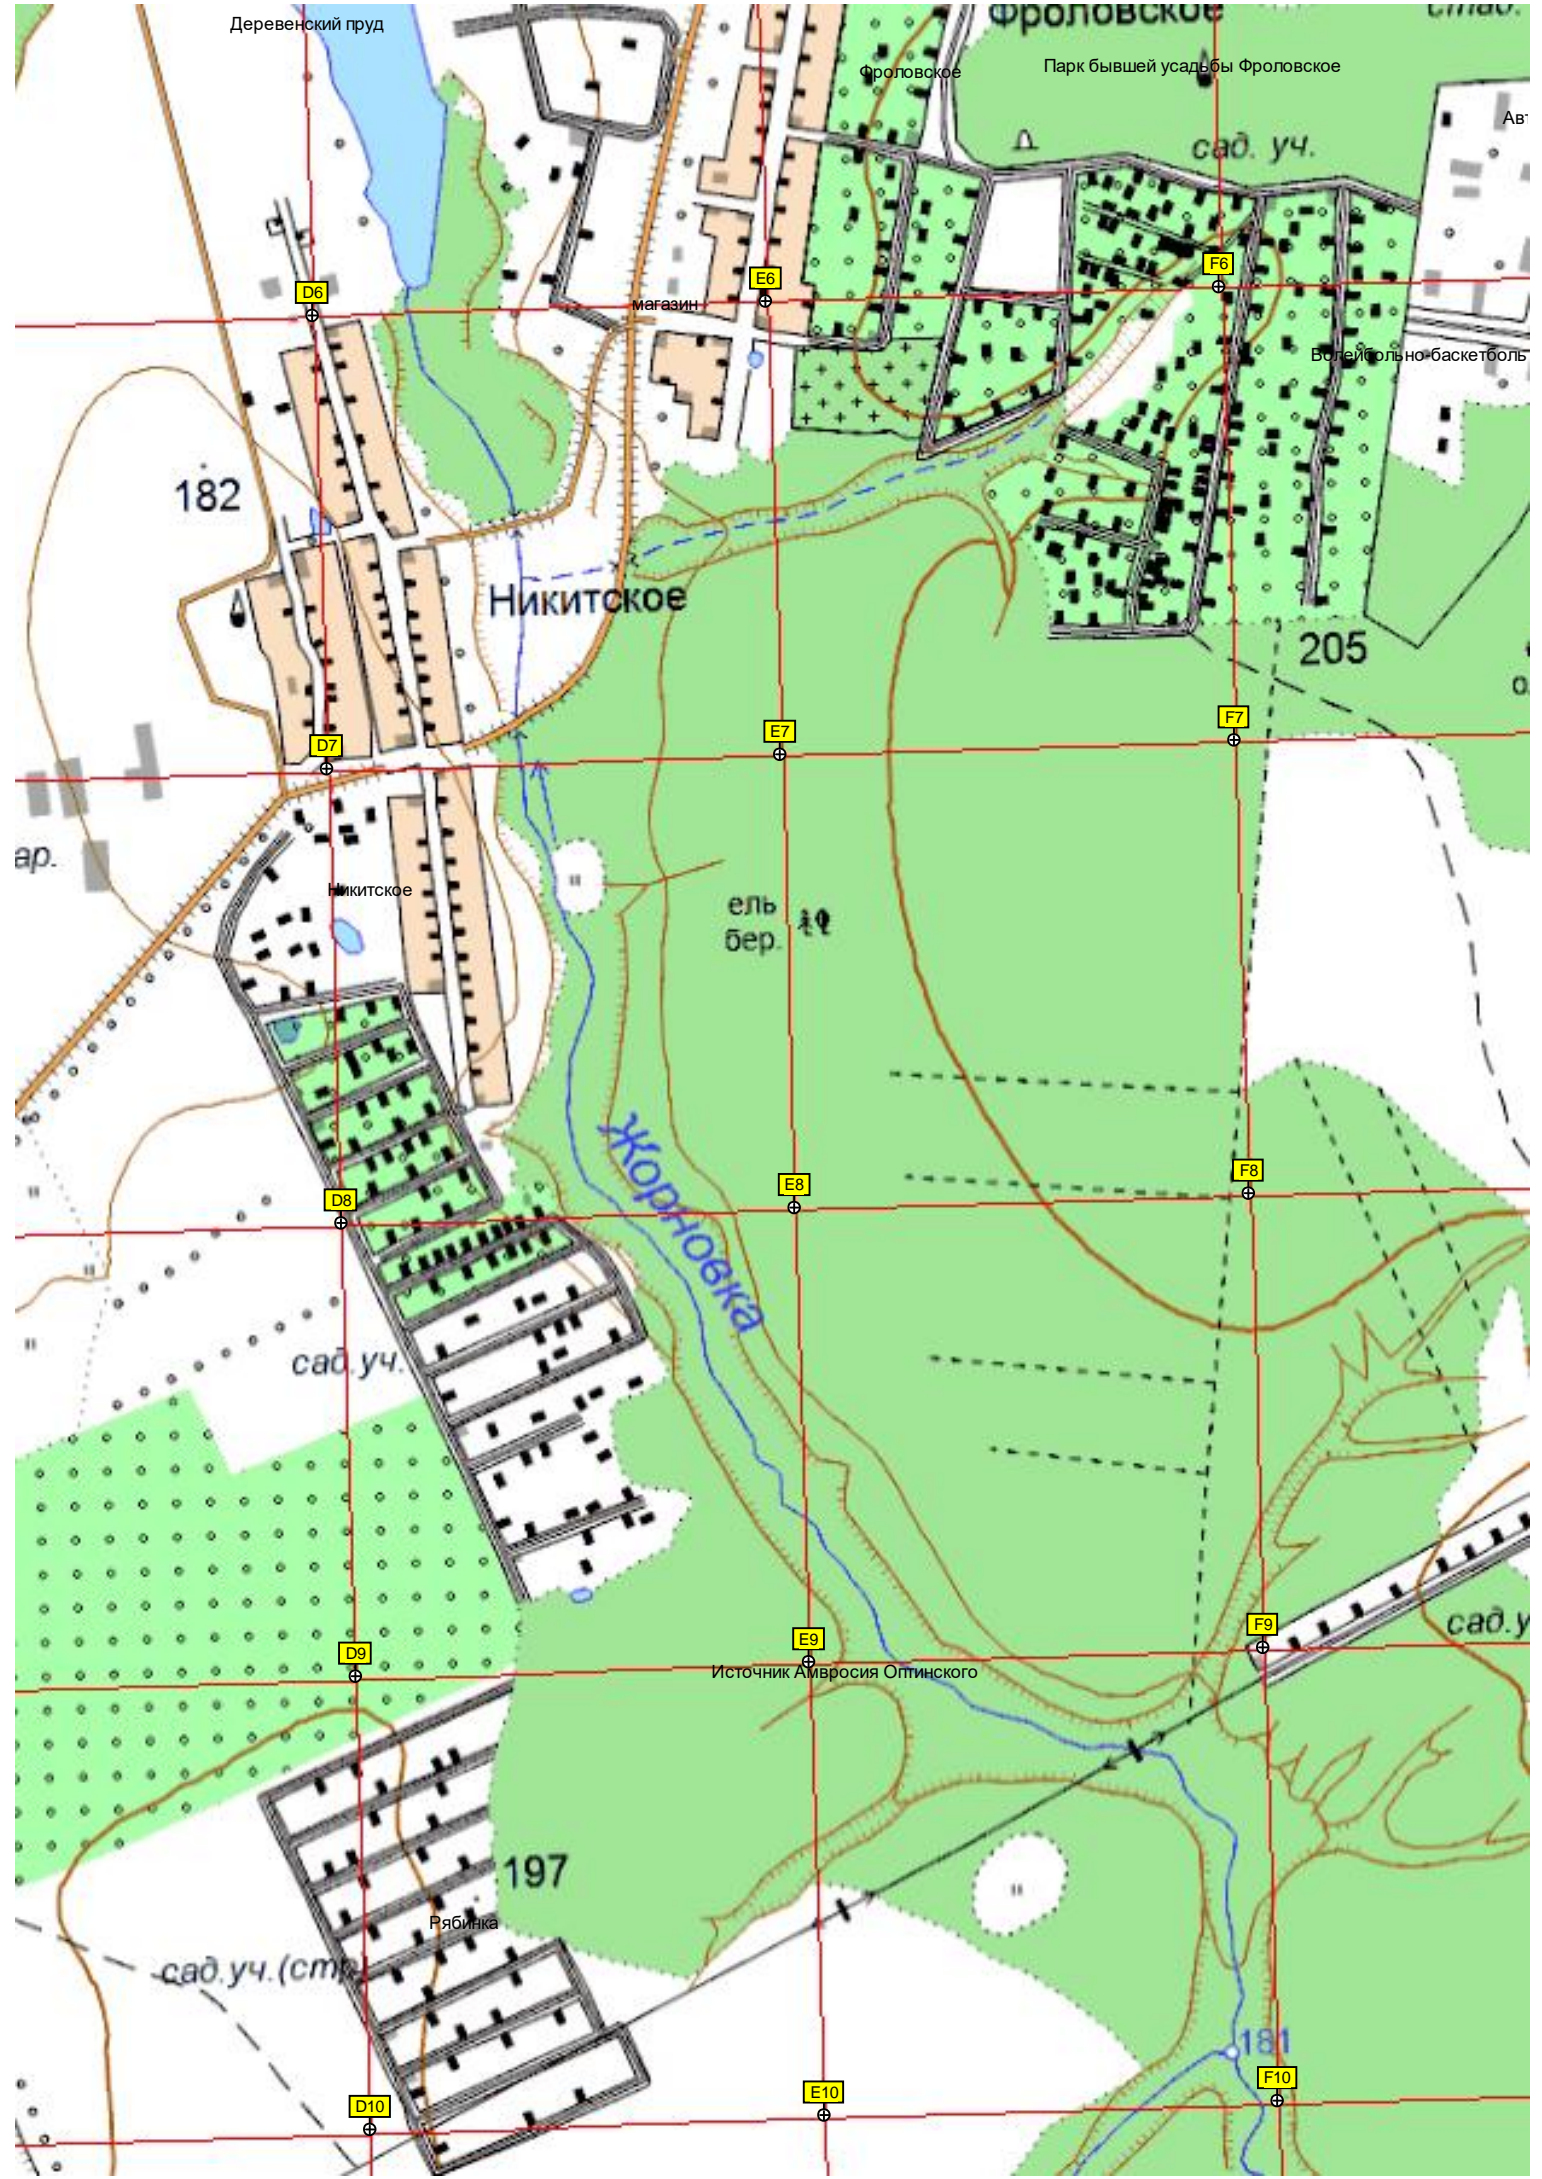

K5

L5

M5

6240000

закрытый

Помойка

ель

Деревенский пруд