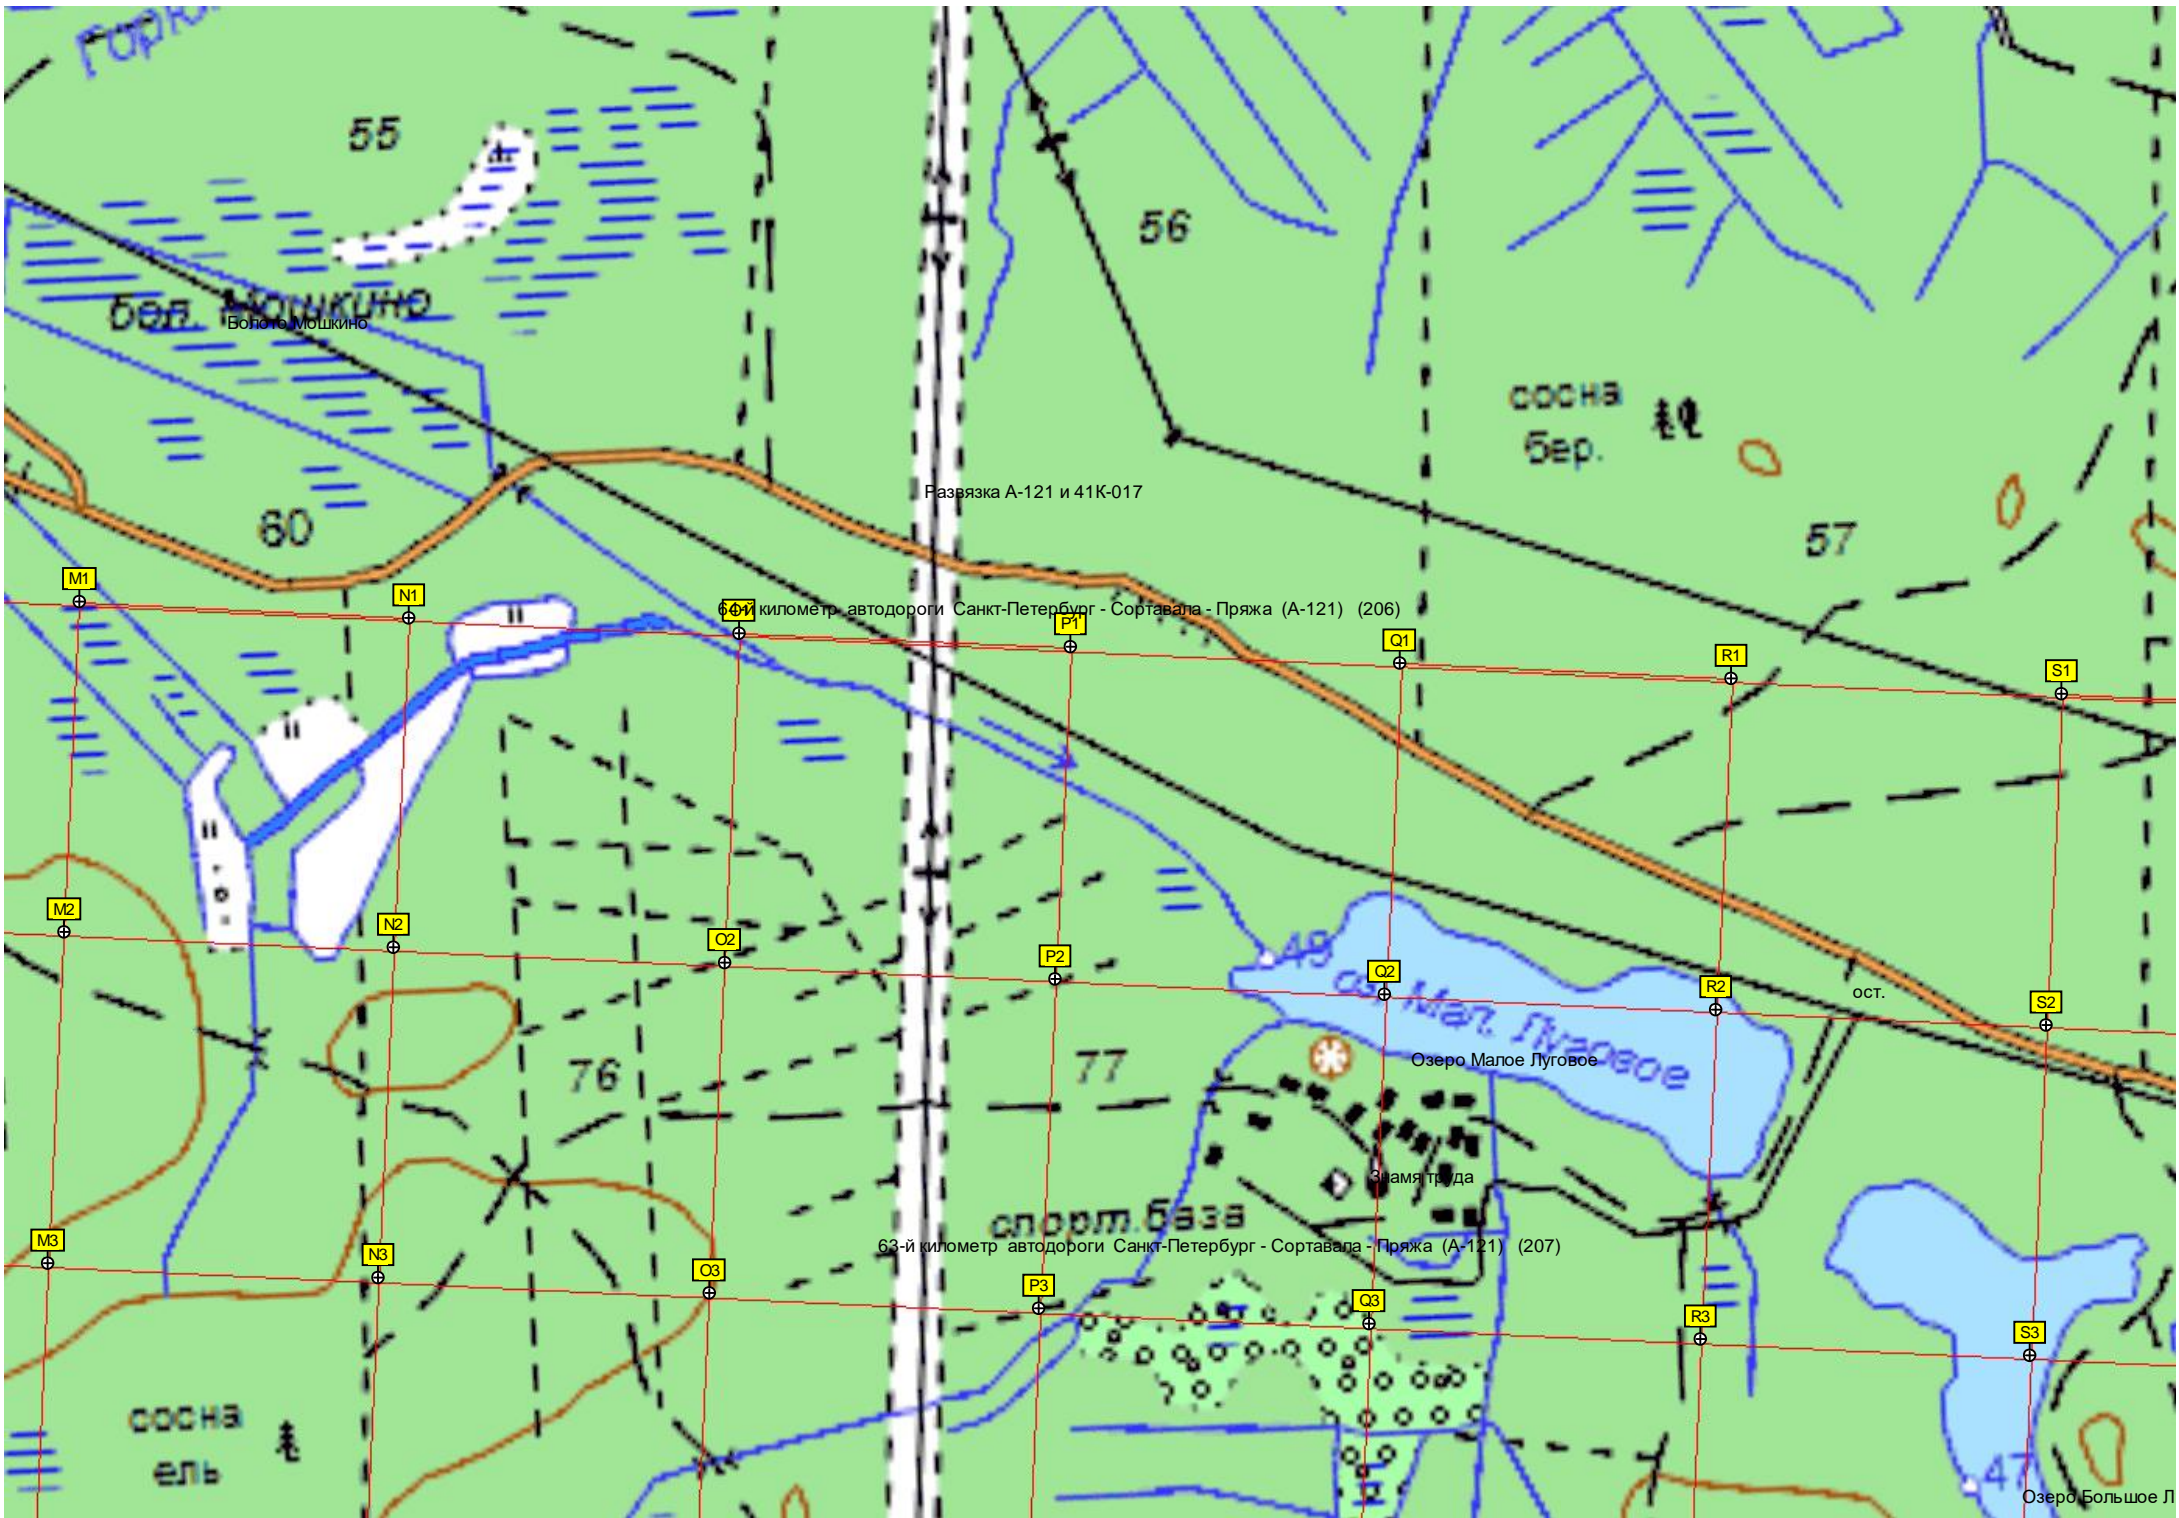

горы

55

56

57

76

77

47

Бол. Мочкино

Болото Мочкино

сосна бер.

Развязка А-121 и 41К-017

61-й километр автодороги Санкт-Петербург - Сортавала - Пряжа (А-121) (206)

Озеро Малое Луговое

спорт. база

63-й километр автодороги Санкт-Петербург - Сортавала - Пряжа (А-121) (207)

Знамя труда

ост.

сосна ель

Озеро Большое Л

M1

N1

O1

P1

Q1

R1

S1

M2

N2

O2

P2

Q2

R2

S2

M3

N3

O3

P3

Q3

R3

S3