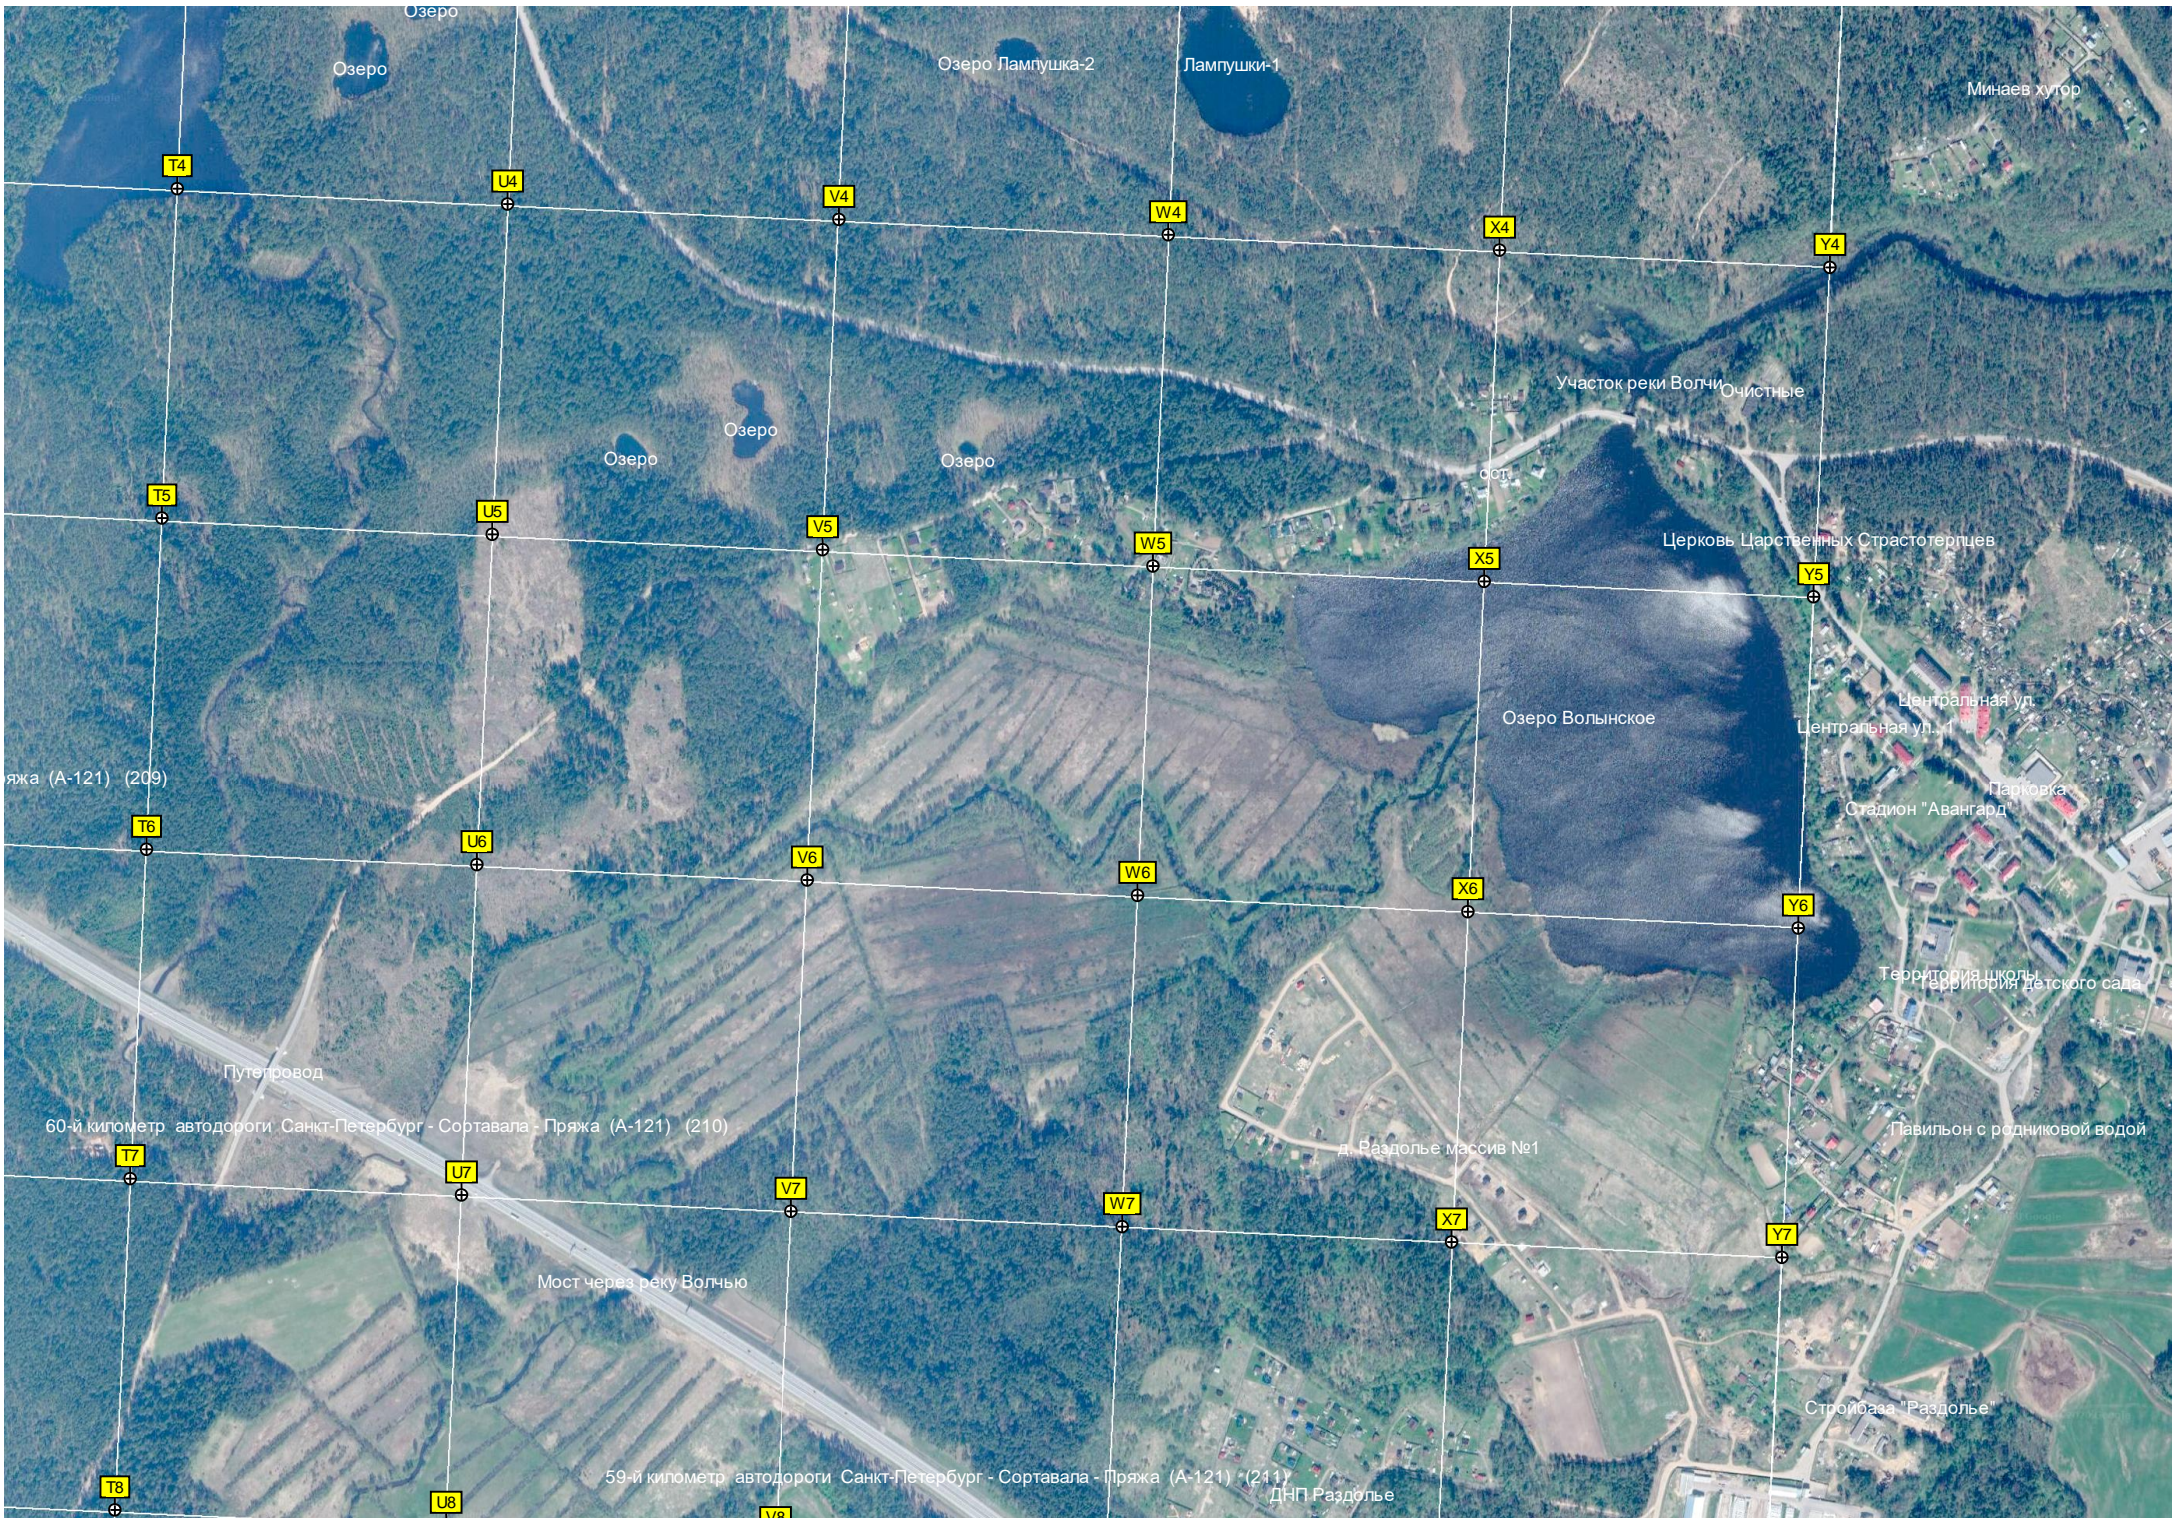

Озеро

Озеро Лампушка-2

Лампушки-1

Минаев хутор

T4

U4

V4

W4

X4

Y4

Участок реки Волчи Очистные

Озеро

Озеро

T5

U5

V5

W5

X5

Y5

Церковь Царственных Страстотерпцев

Пряжа (А-121) (209)

T6

U6

V6

W6

X6

Y6

Озеро Волынское

Центральная ул.
Центральная ул. 1

Парковка
Стадион "Авангард"

Территория школы
Территория детского сада

Путепровод

60-й километр автодороги Санкт-Петербург - Сортавала - Пряжа (А-121) (210)

T7

U7

V7

W7

X7

Y7

Мост через реку Волчью

д. Раздолье массив №1

Павильон с родниковой водой

Стройбаза "Раздолье"

59-й километр автодороги Санкт-Петербург - Сортавала - Пряжа (А-121) (211)
ДНП Раздолье

T8

U8

V8