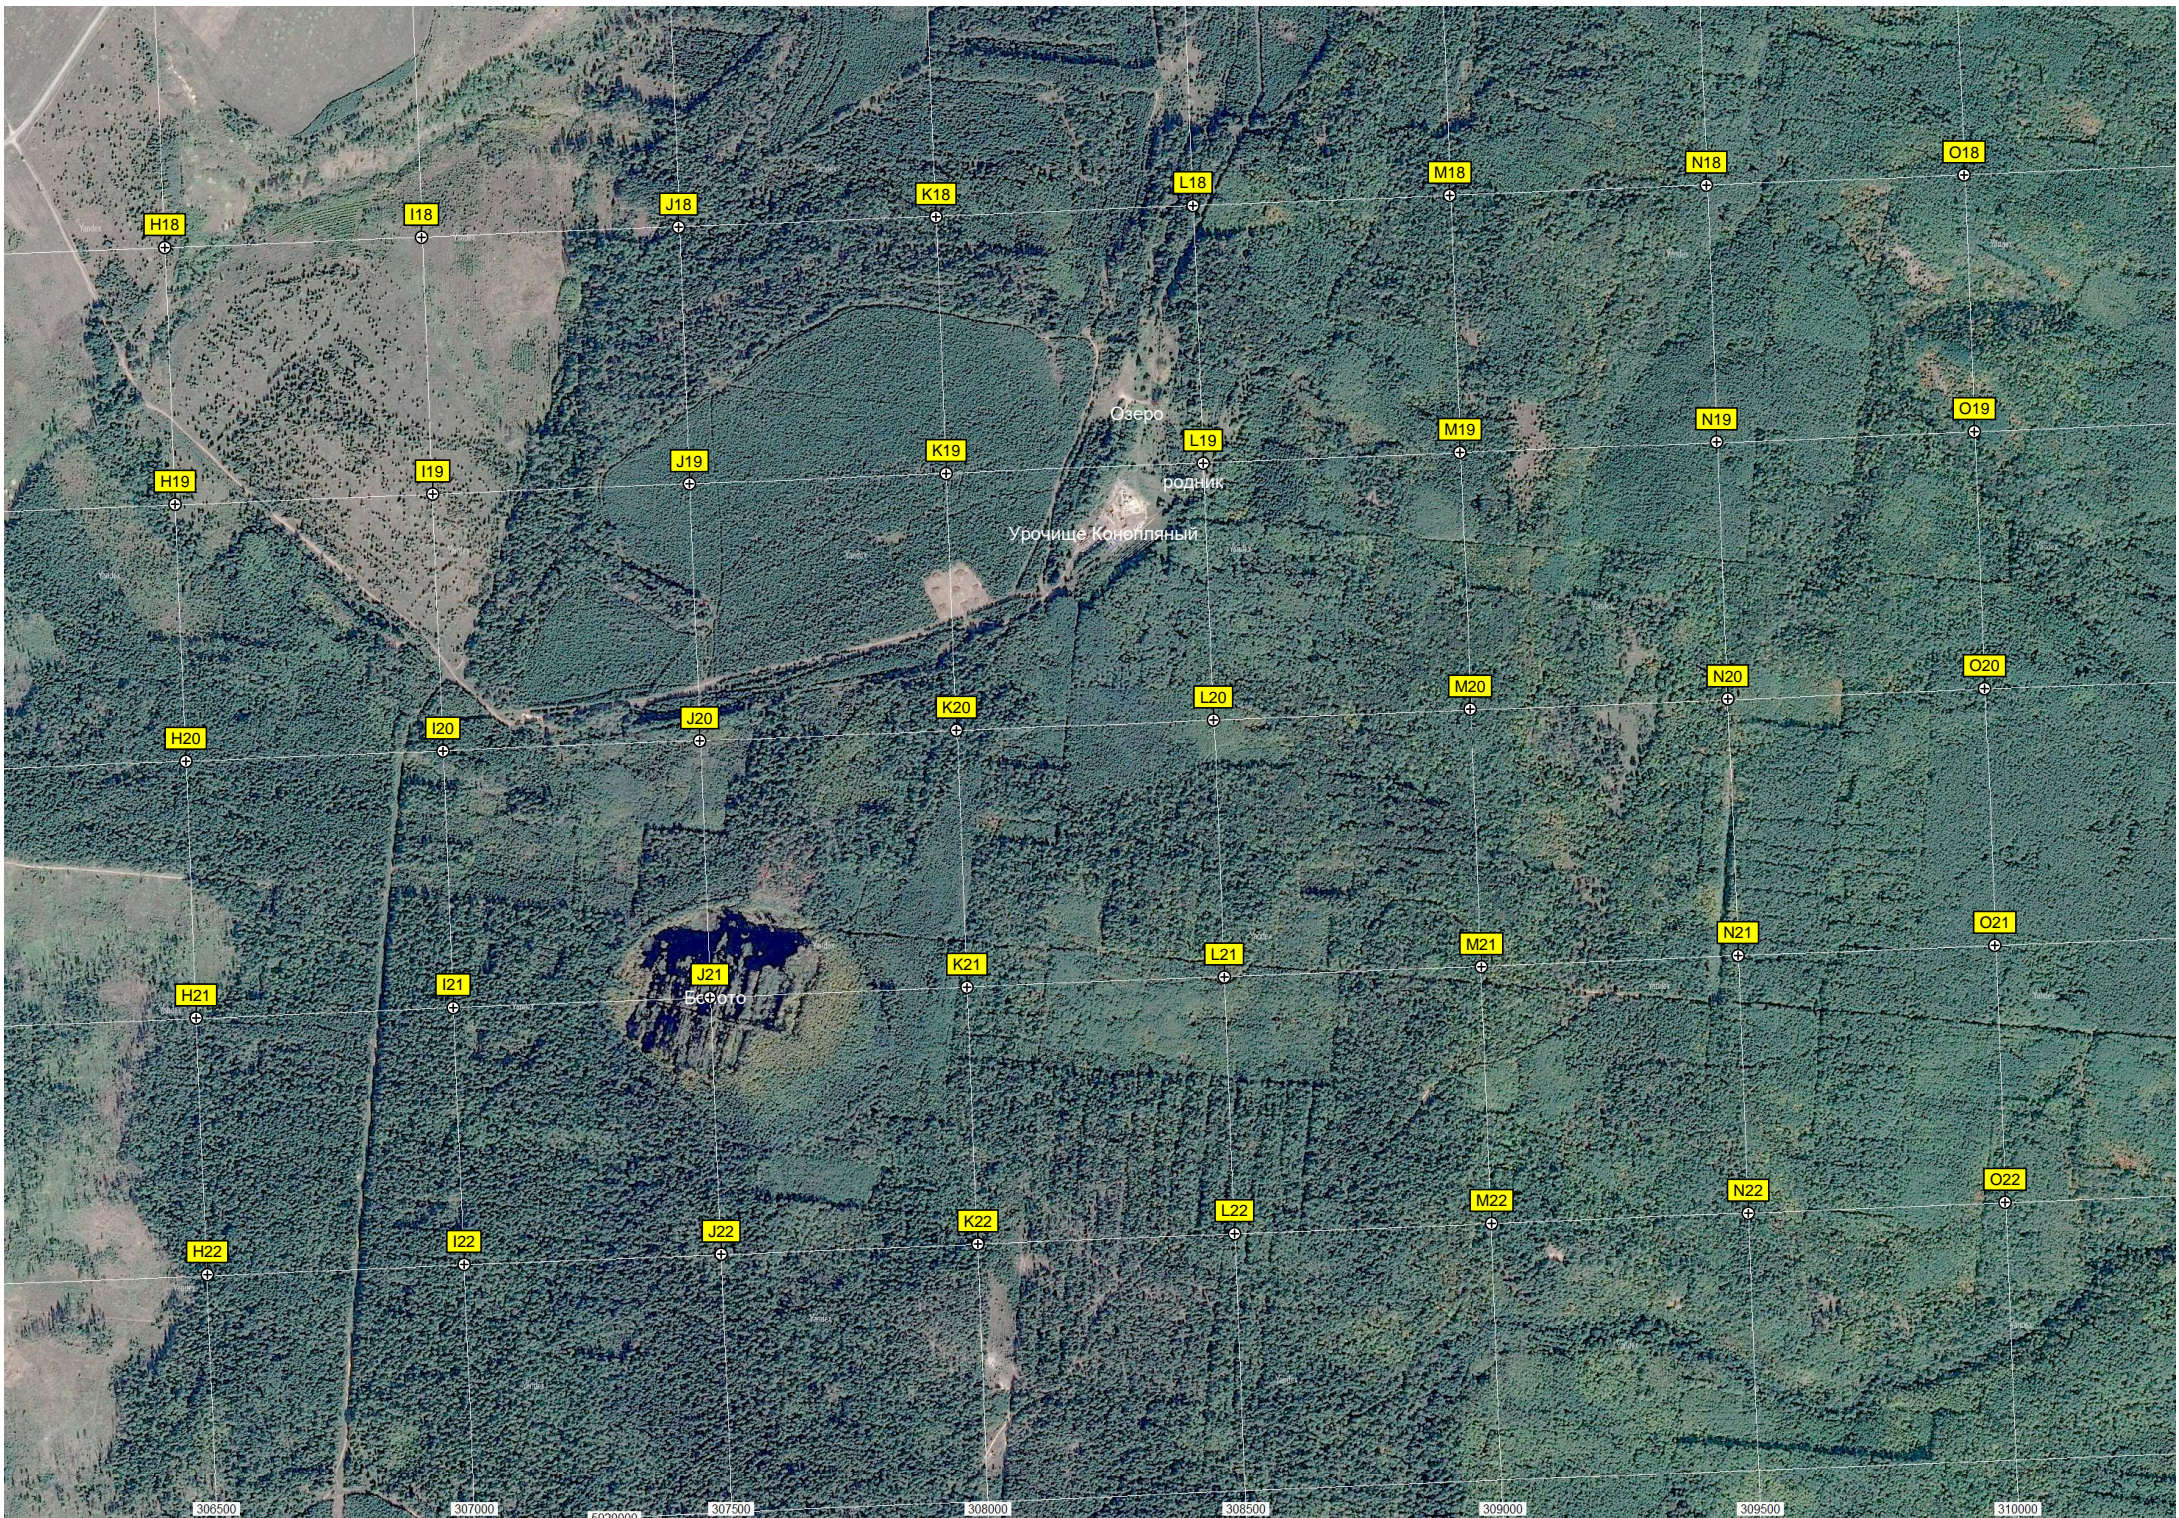

5923500

000

E17

F17

G17

Смолькино

олото Большое

Место отдыха

Водонапорная вышка

Памятник природы Рачейские ск

Кладбище

P18

Q18

R18

S18

T18