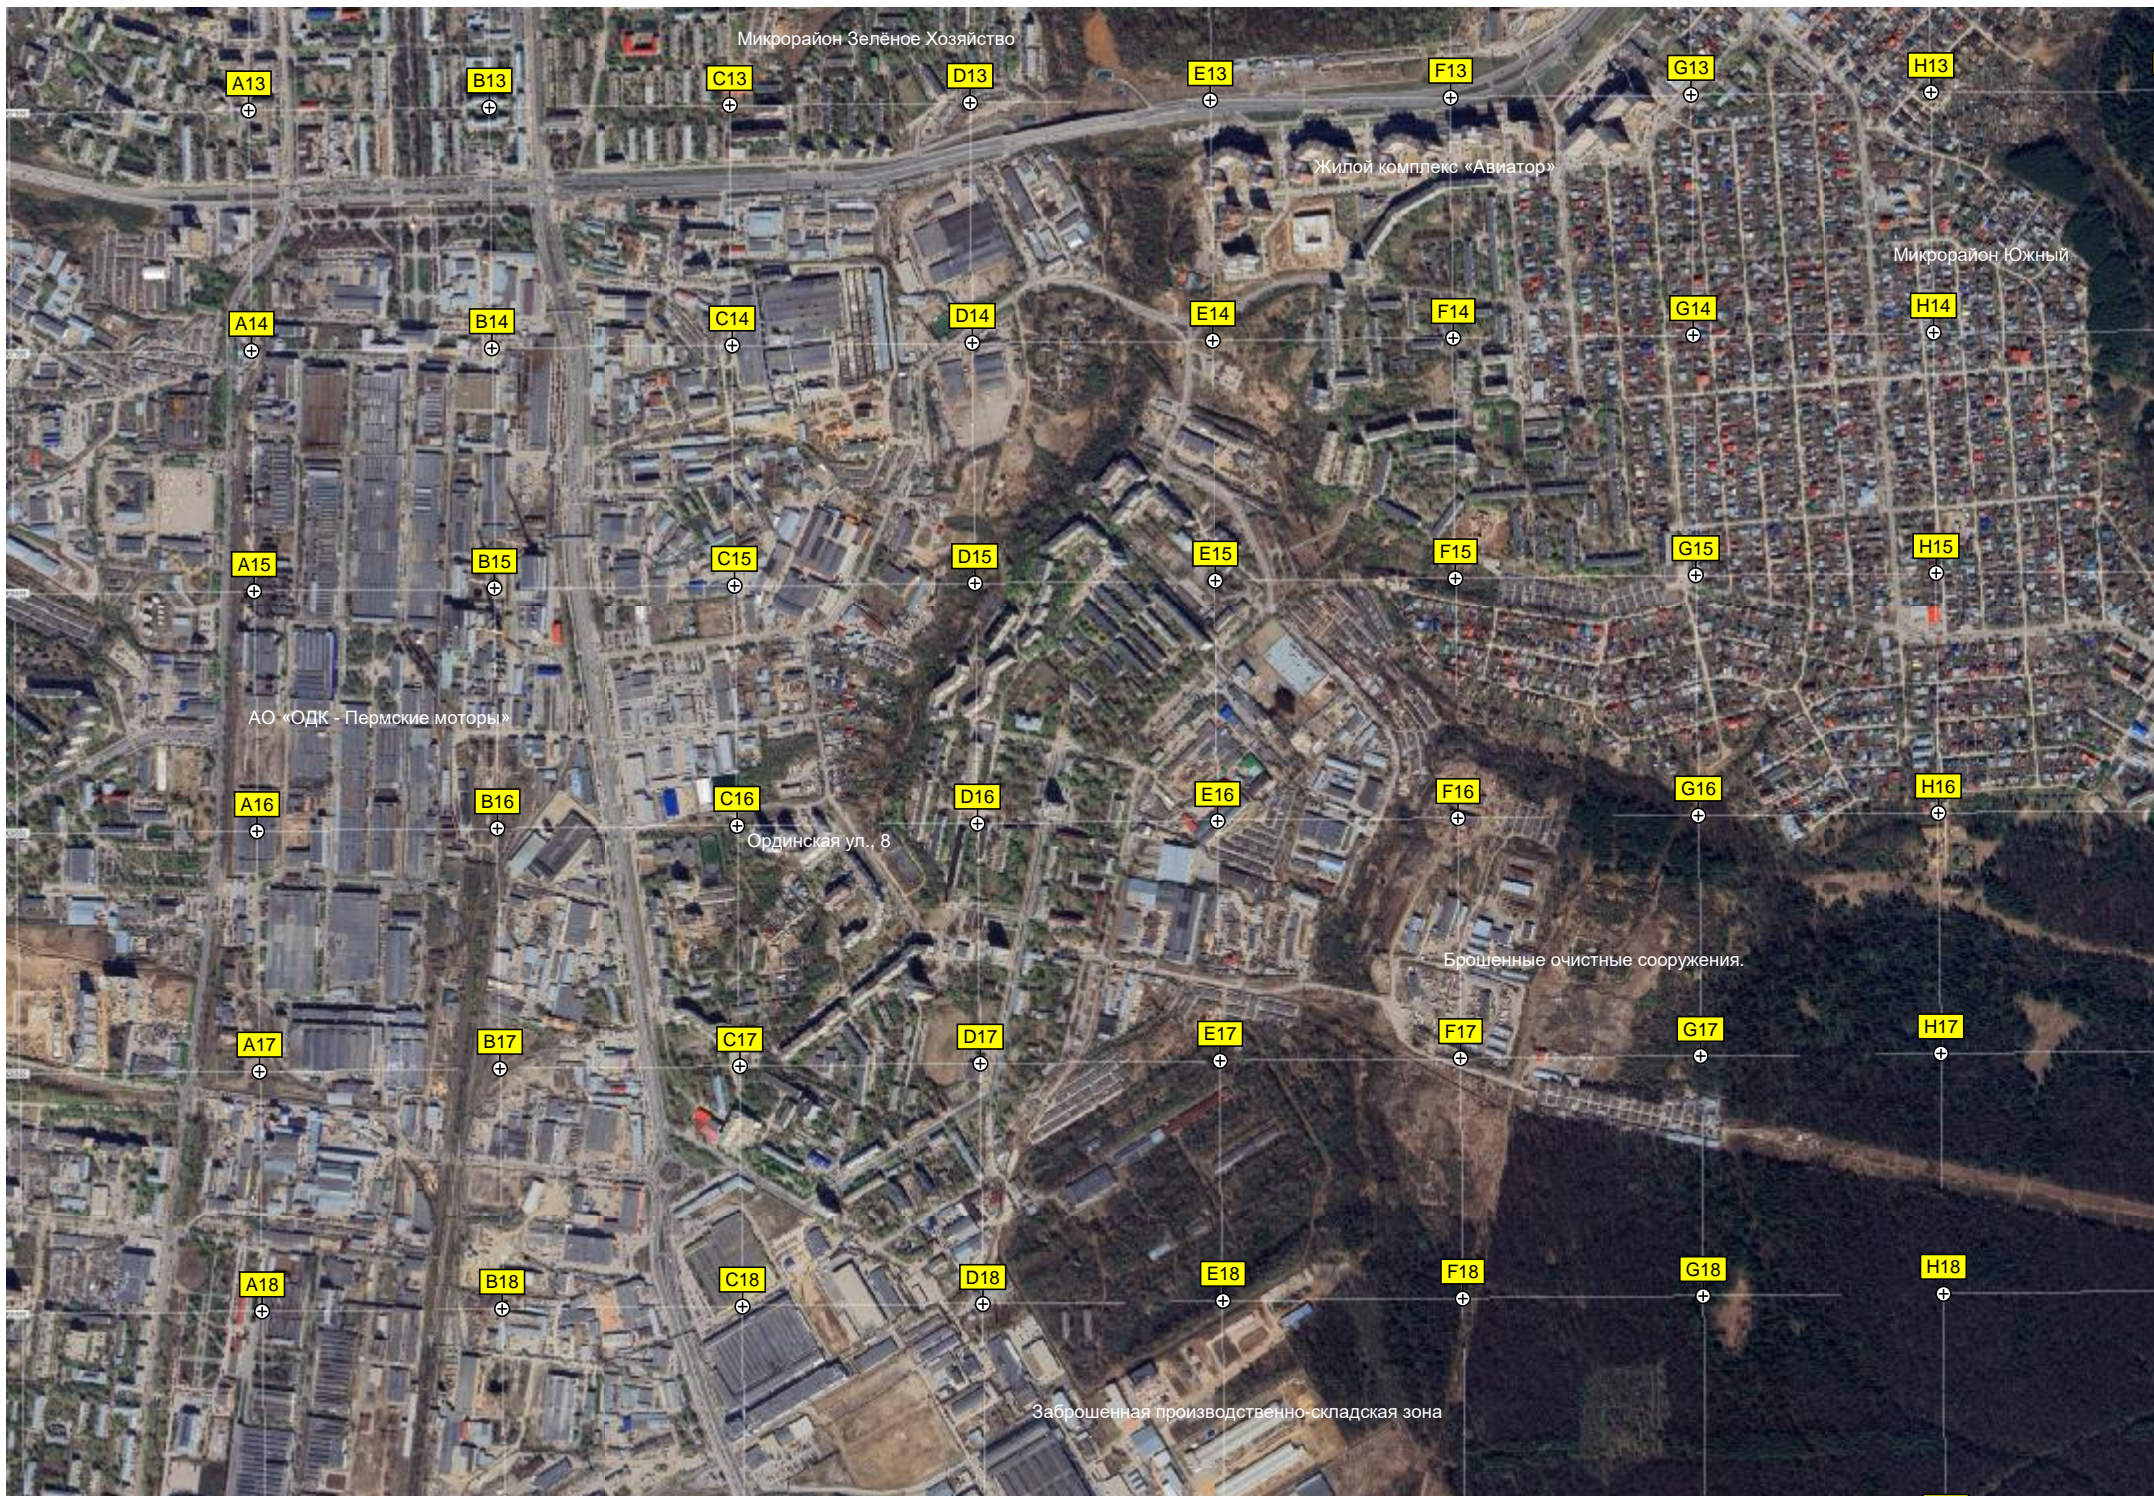

Z12

ПВТ

Лес

Привал 11км лыжни здоровья

Микрорайон Зелёное Хозяйство

Жилой комплекс «Авиатор»

Микрорайон Южный

АО «ОДК - Пермские моторы»