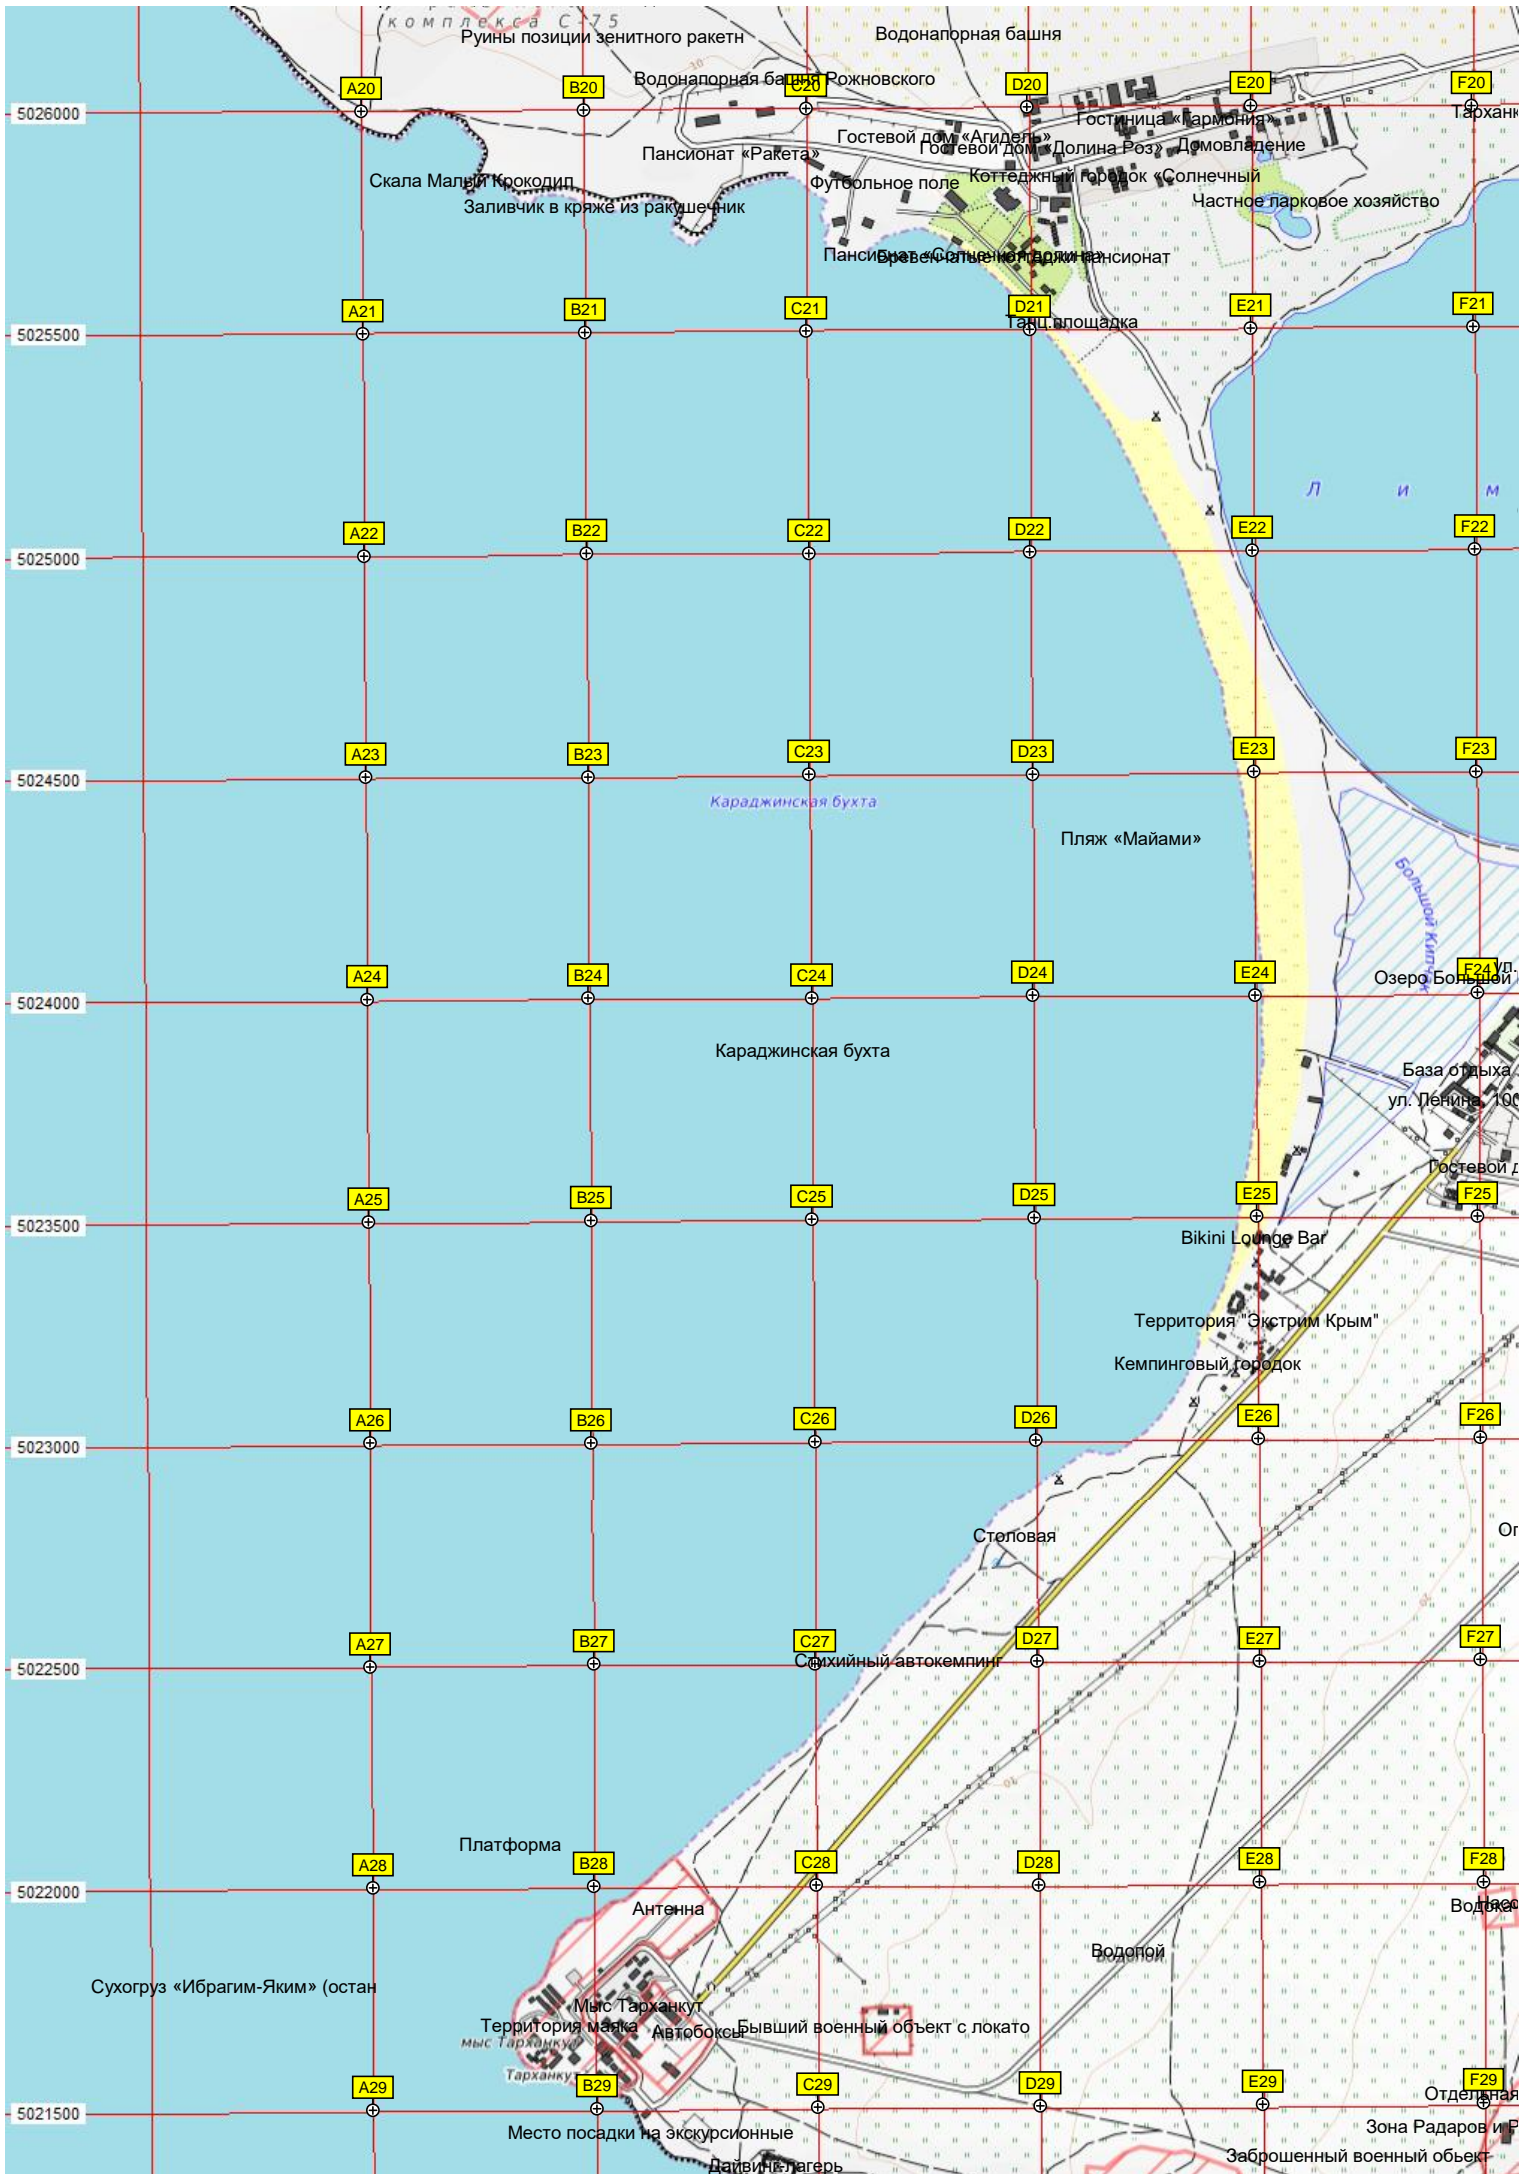

O9

P9

Q9

R9

S9

Турбаза «Тарханкут»

Поворот «Б»

Мини-гостиница «Караджа»

Оленевка  
Озеро Лиман

ул. Кирова, 17

ул. Кирова, 21

ул. Кирова, 47

ул. Дружбы, 12

ул. Кирова, 96

ул. Кирова, 17

ул. Дружбы, 12

ул. Дружбы, 12

ул. Дружбы, 12

ул. Дружбы, 12

ул. Дружбы, 12

Заброшенный КП

радиолокационная станция

радиолокационная станция

G20