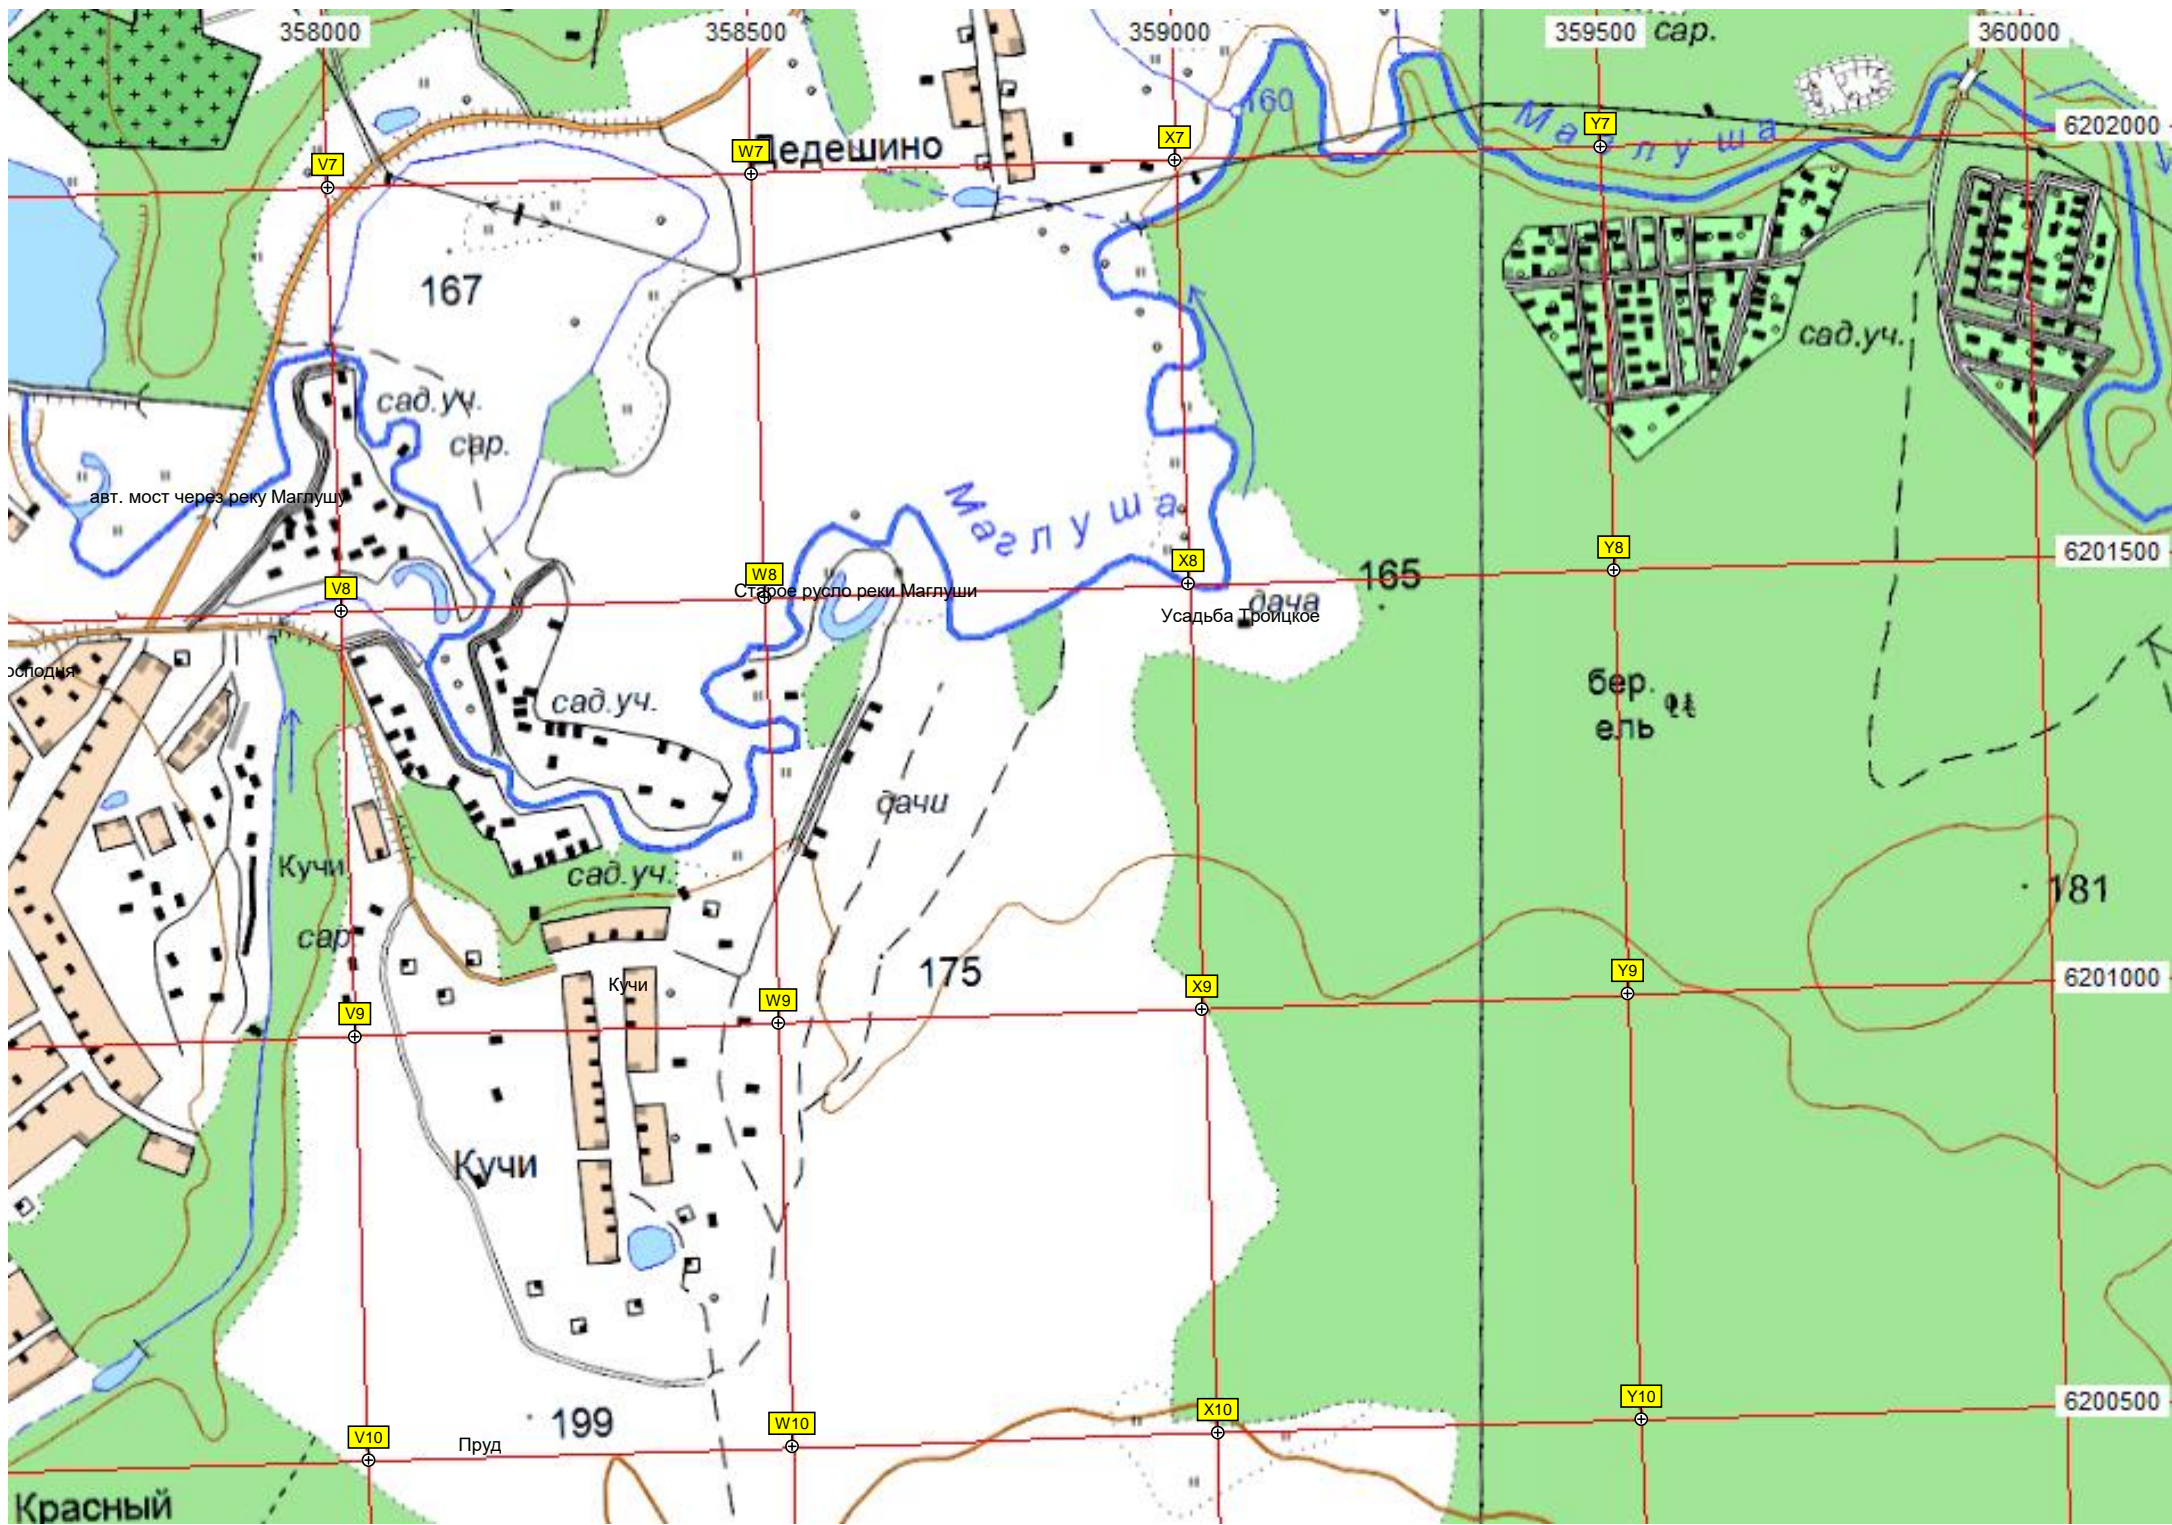

бер. оси

ост. п. 73 км

платф. 73 км

СНТ «Лесная быль»

посадочный пруд

сад. уч.

осина бер.

Бывшие железнодорожные пул

Глиняный пруд Г

ветские позиции в ов

K10

L10

M10

N10

O10

203