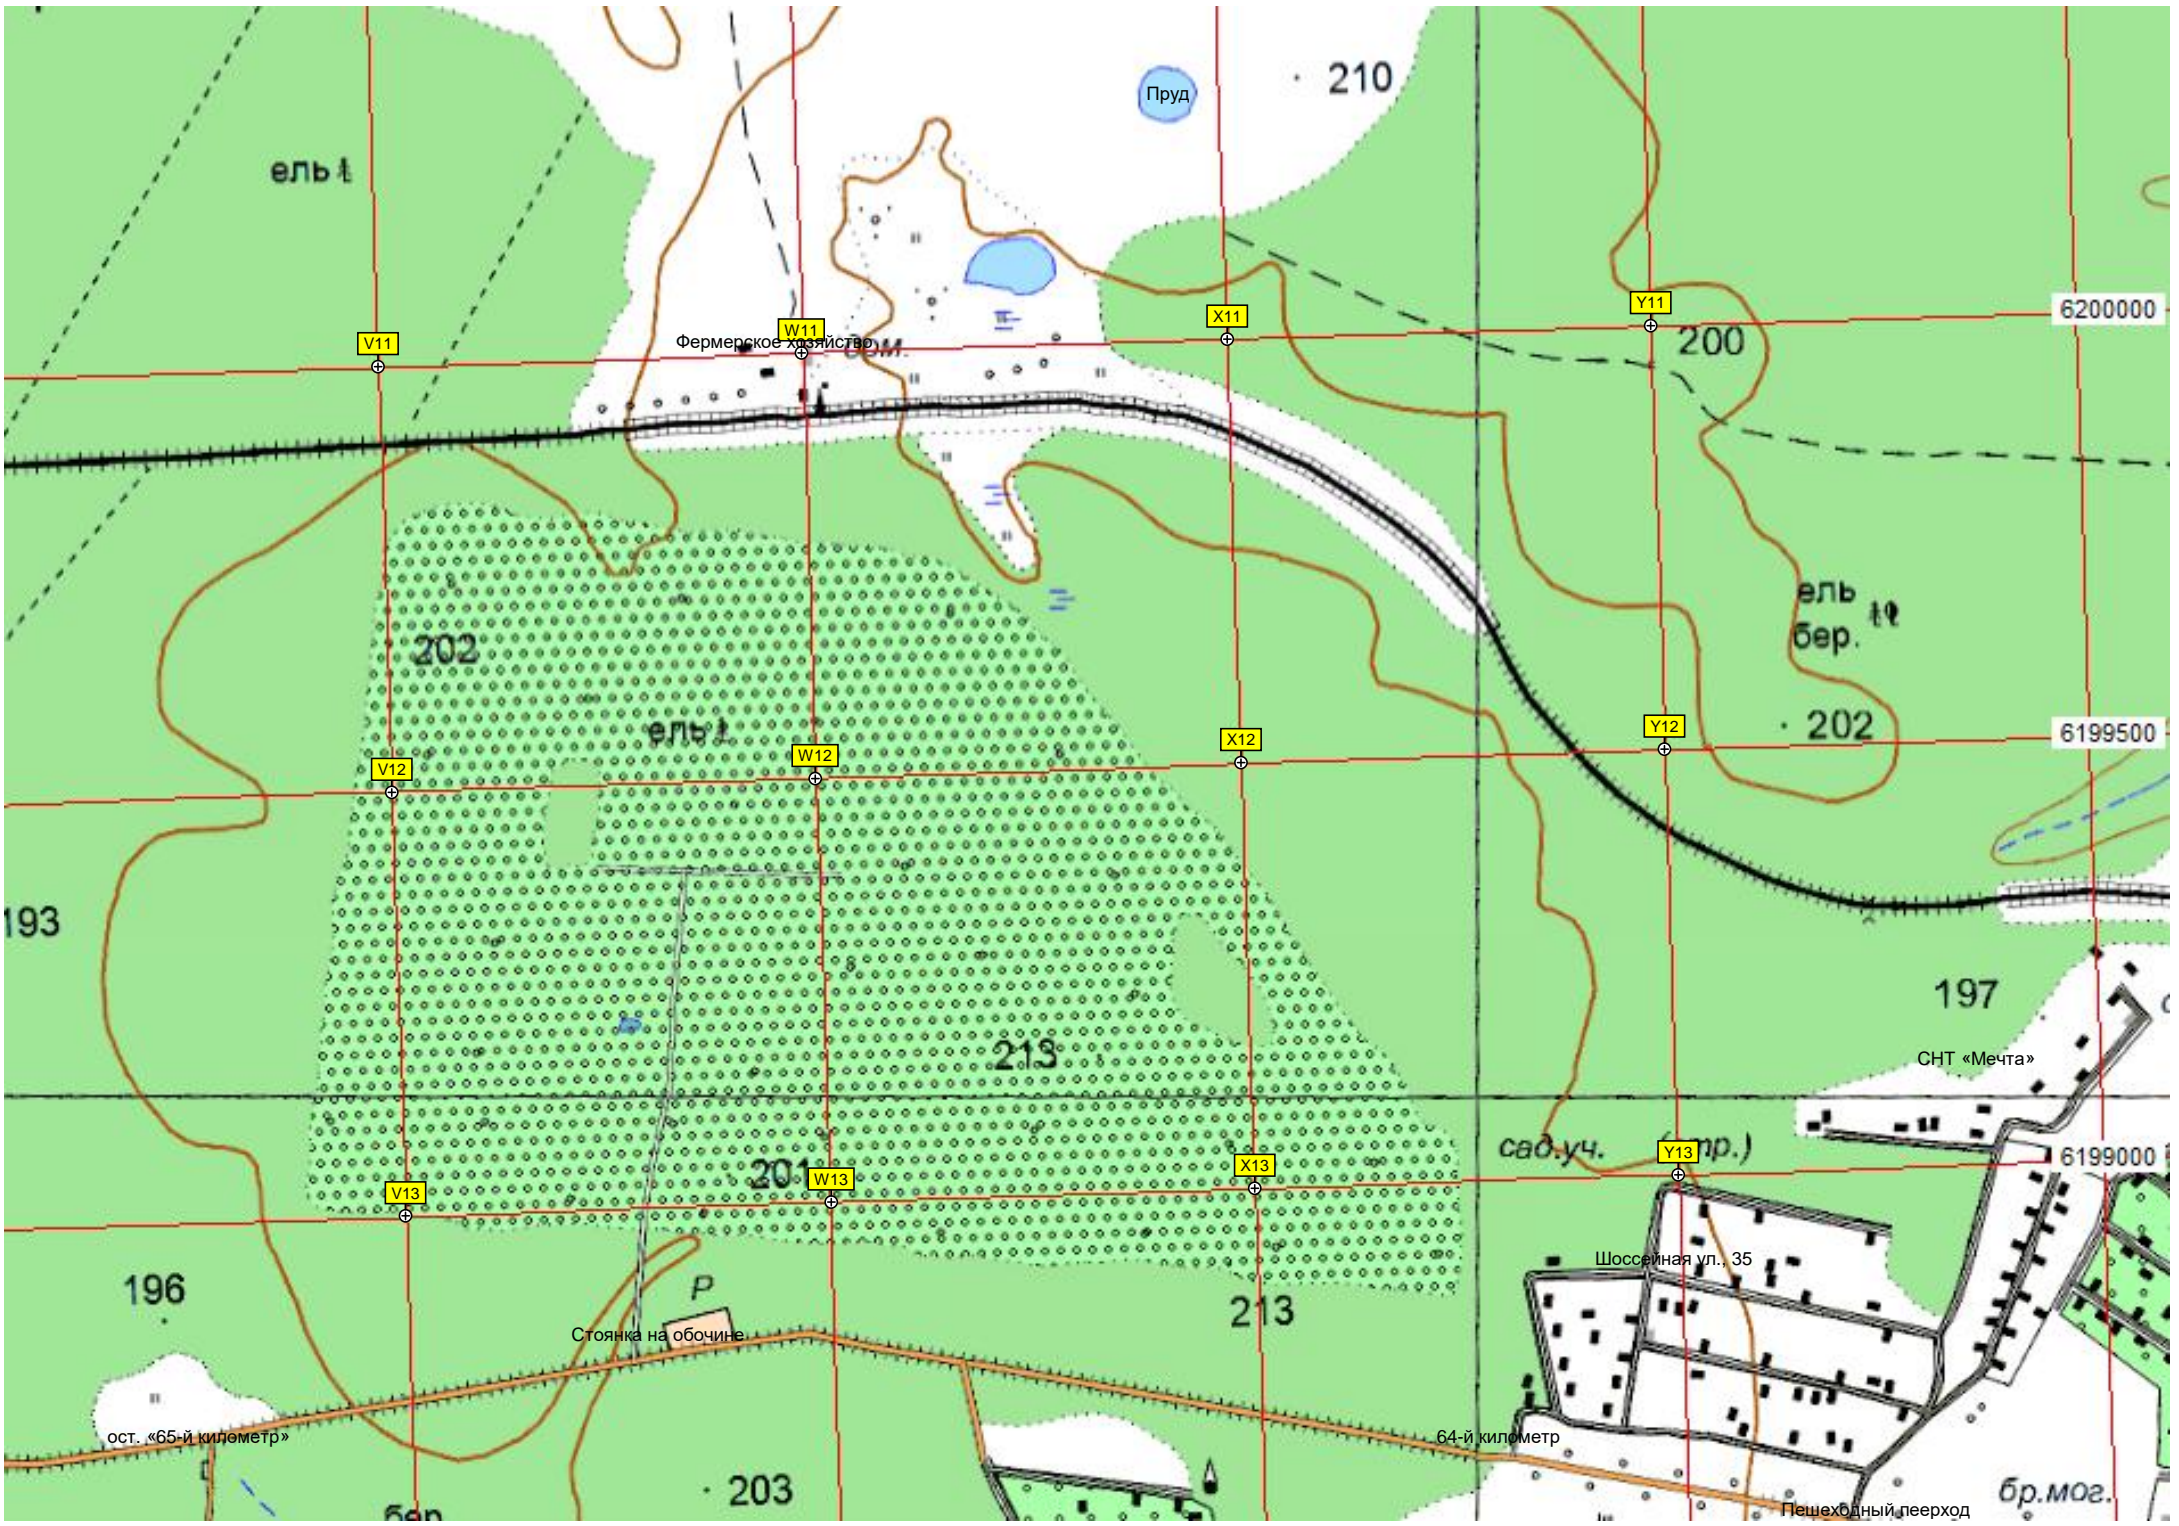

R13

S13

T13

Холщевики ММЛП «Салют»

сад.уч. (стр.)

СНТ «Мукомолы»

сад.уч.

нуп

Памятный знак

ель

Пруд

210

Фермерское хозяйство

6200000

200

V11