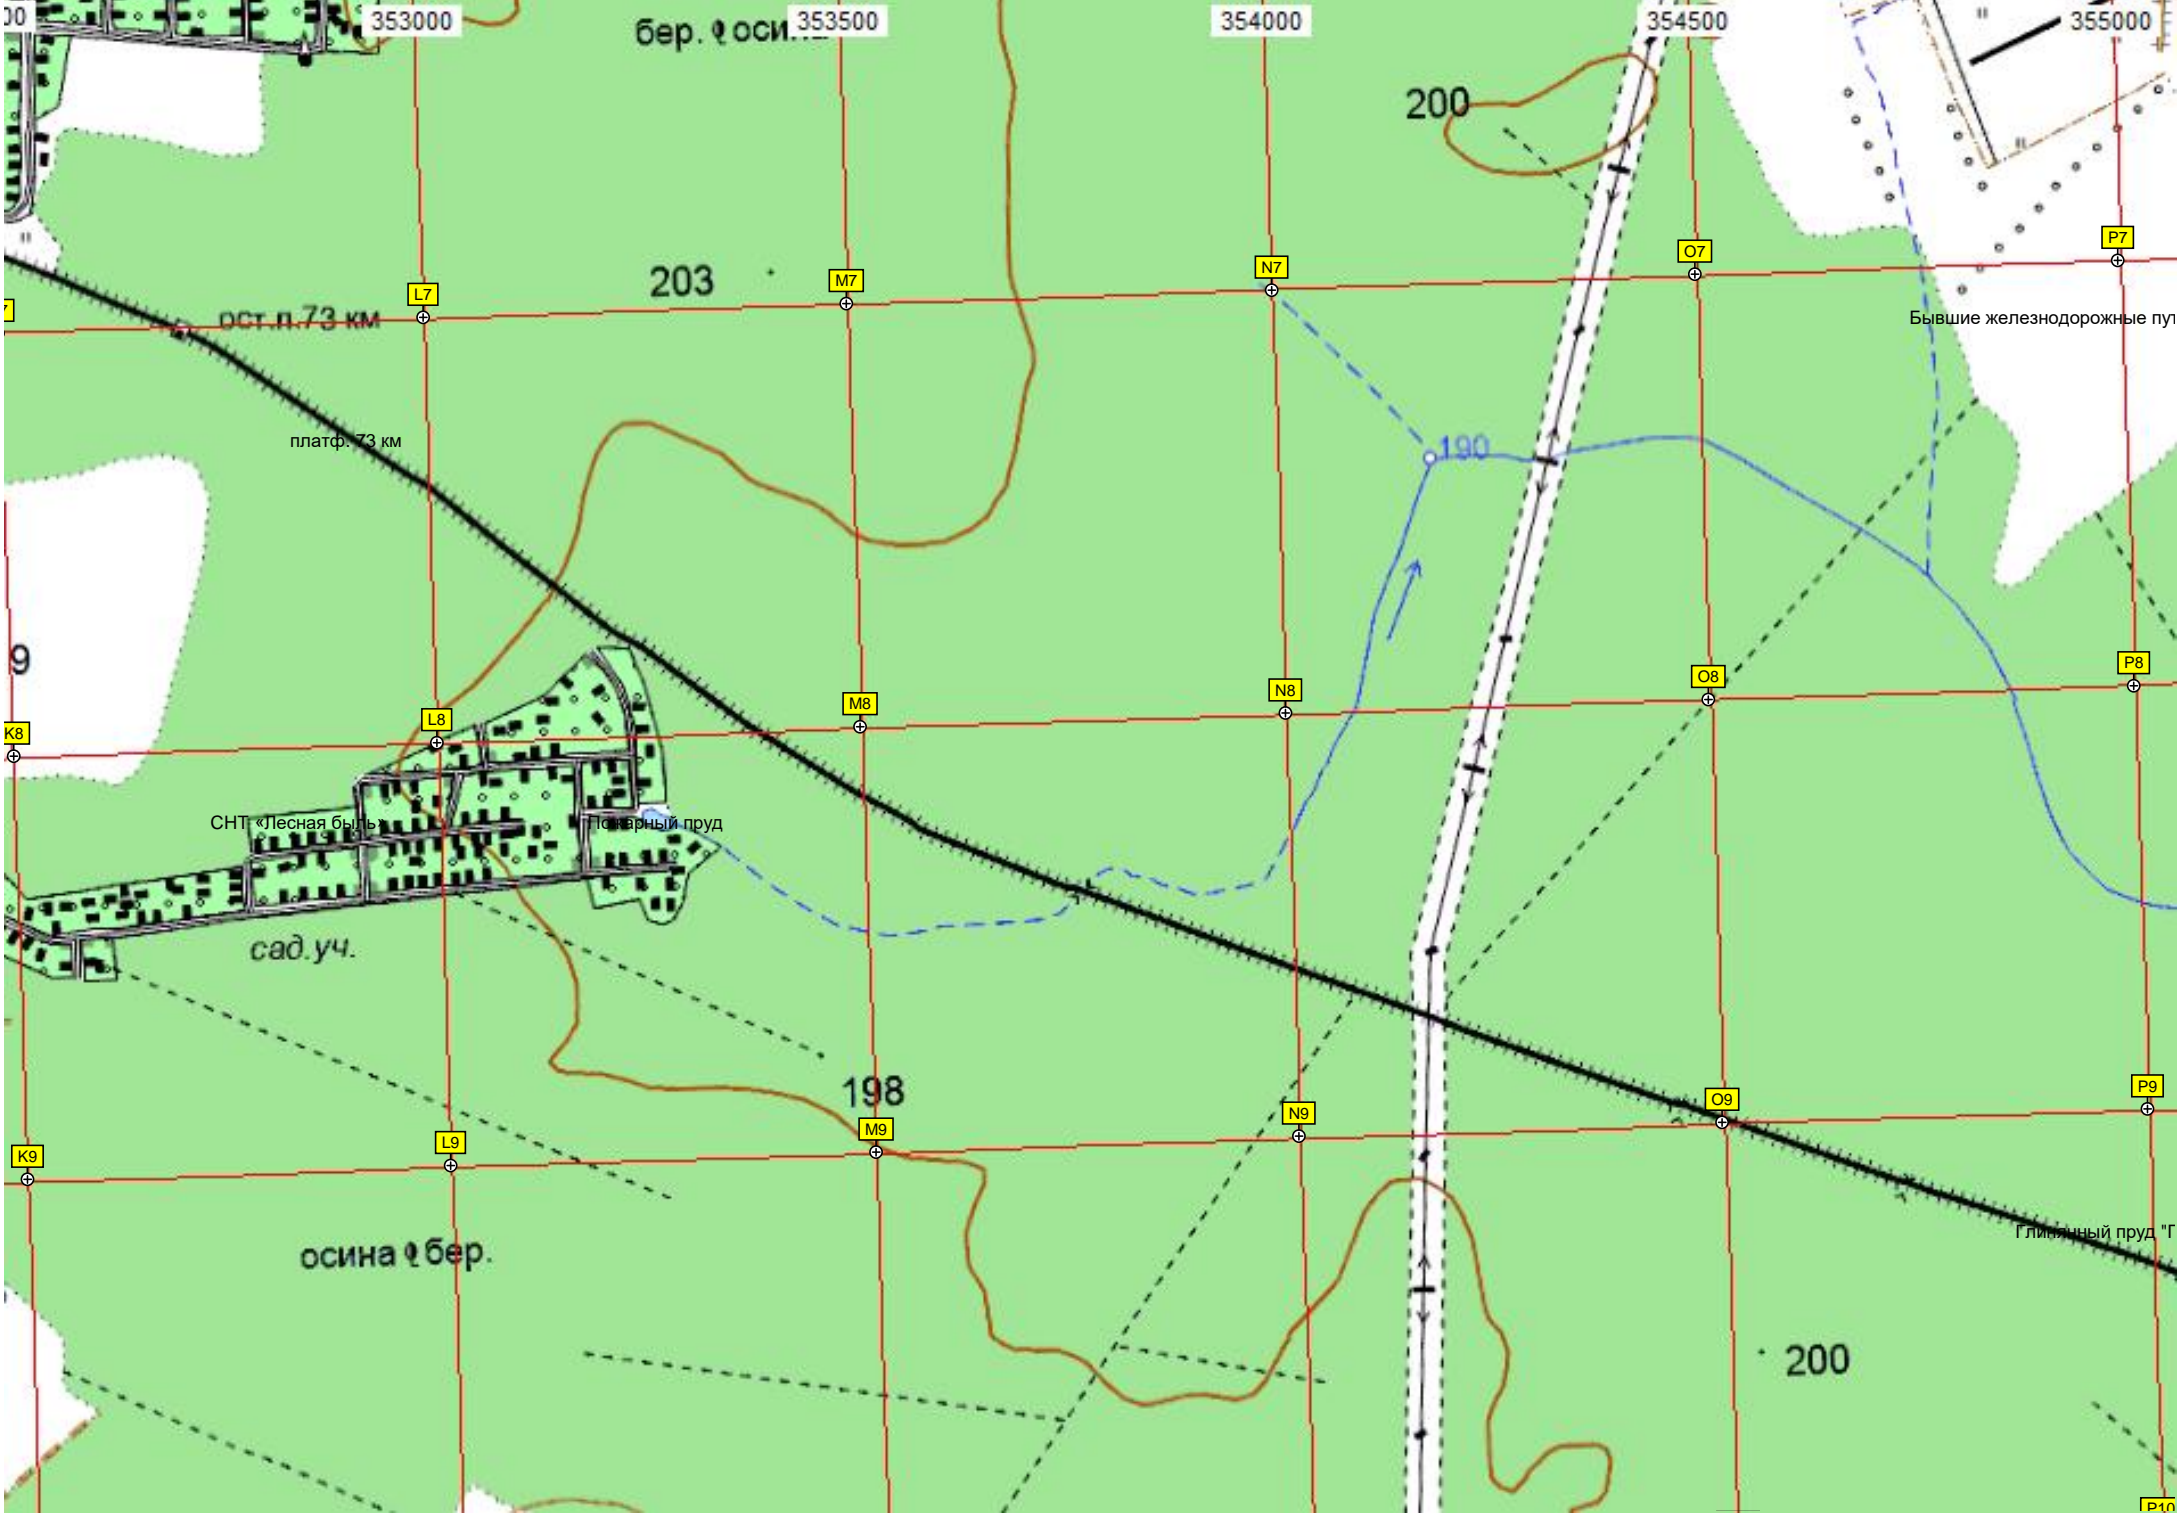

бер. оси

ост. п. 73 км

платф. 73 км

СНТ «Лесная быль»

посадочный пруд

сад. уч.

осина бер.

Бывшие железнодорожные пул

Глиняный пруд Г

ветские позиции в ов

K10

L10

M10

N10

O10

203