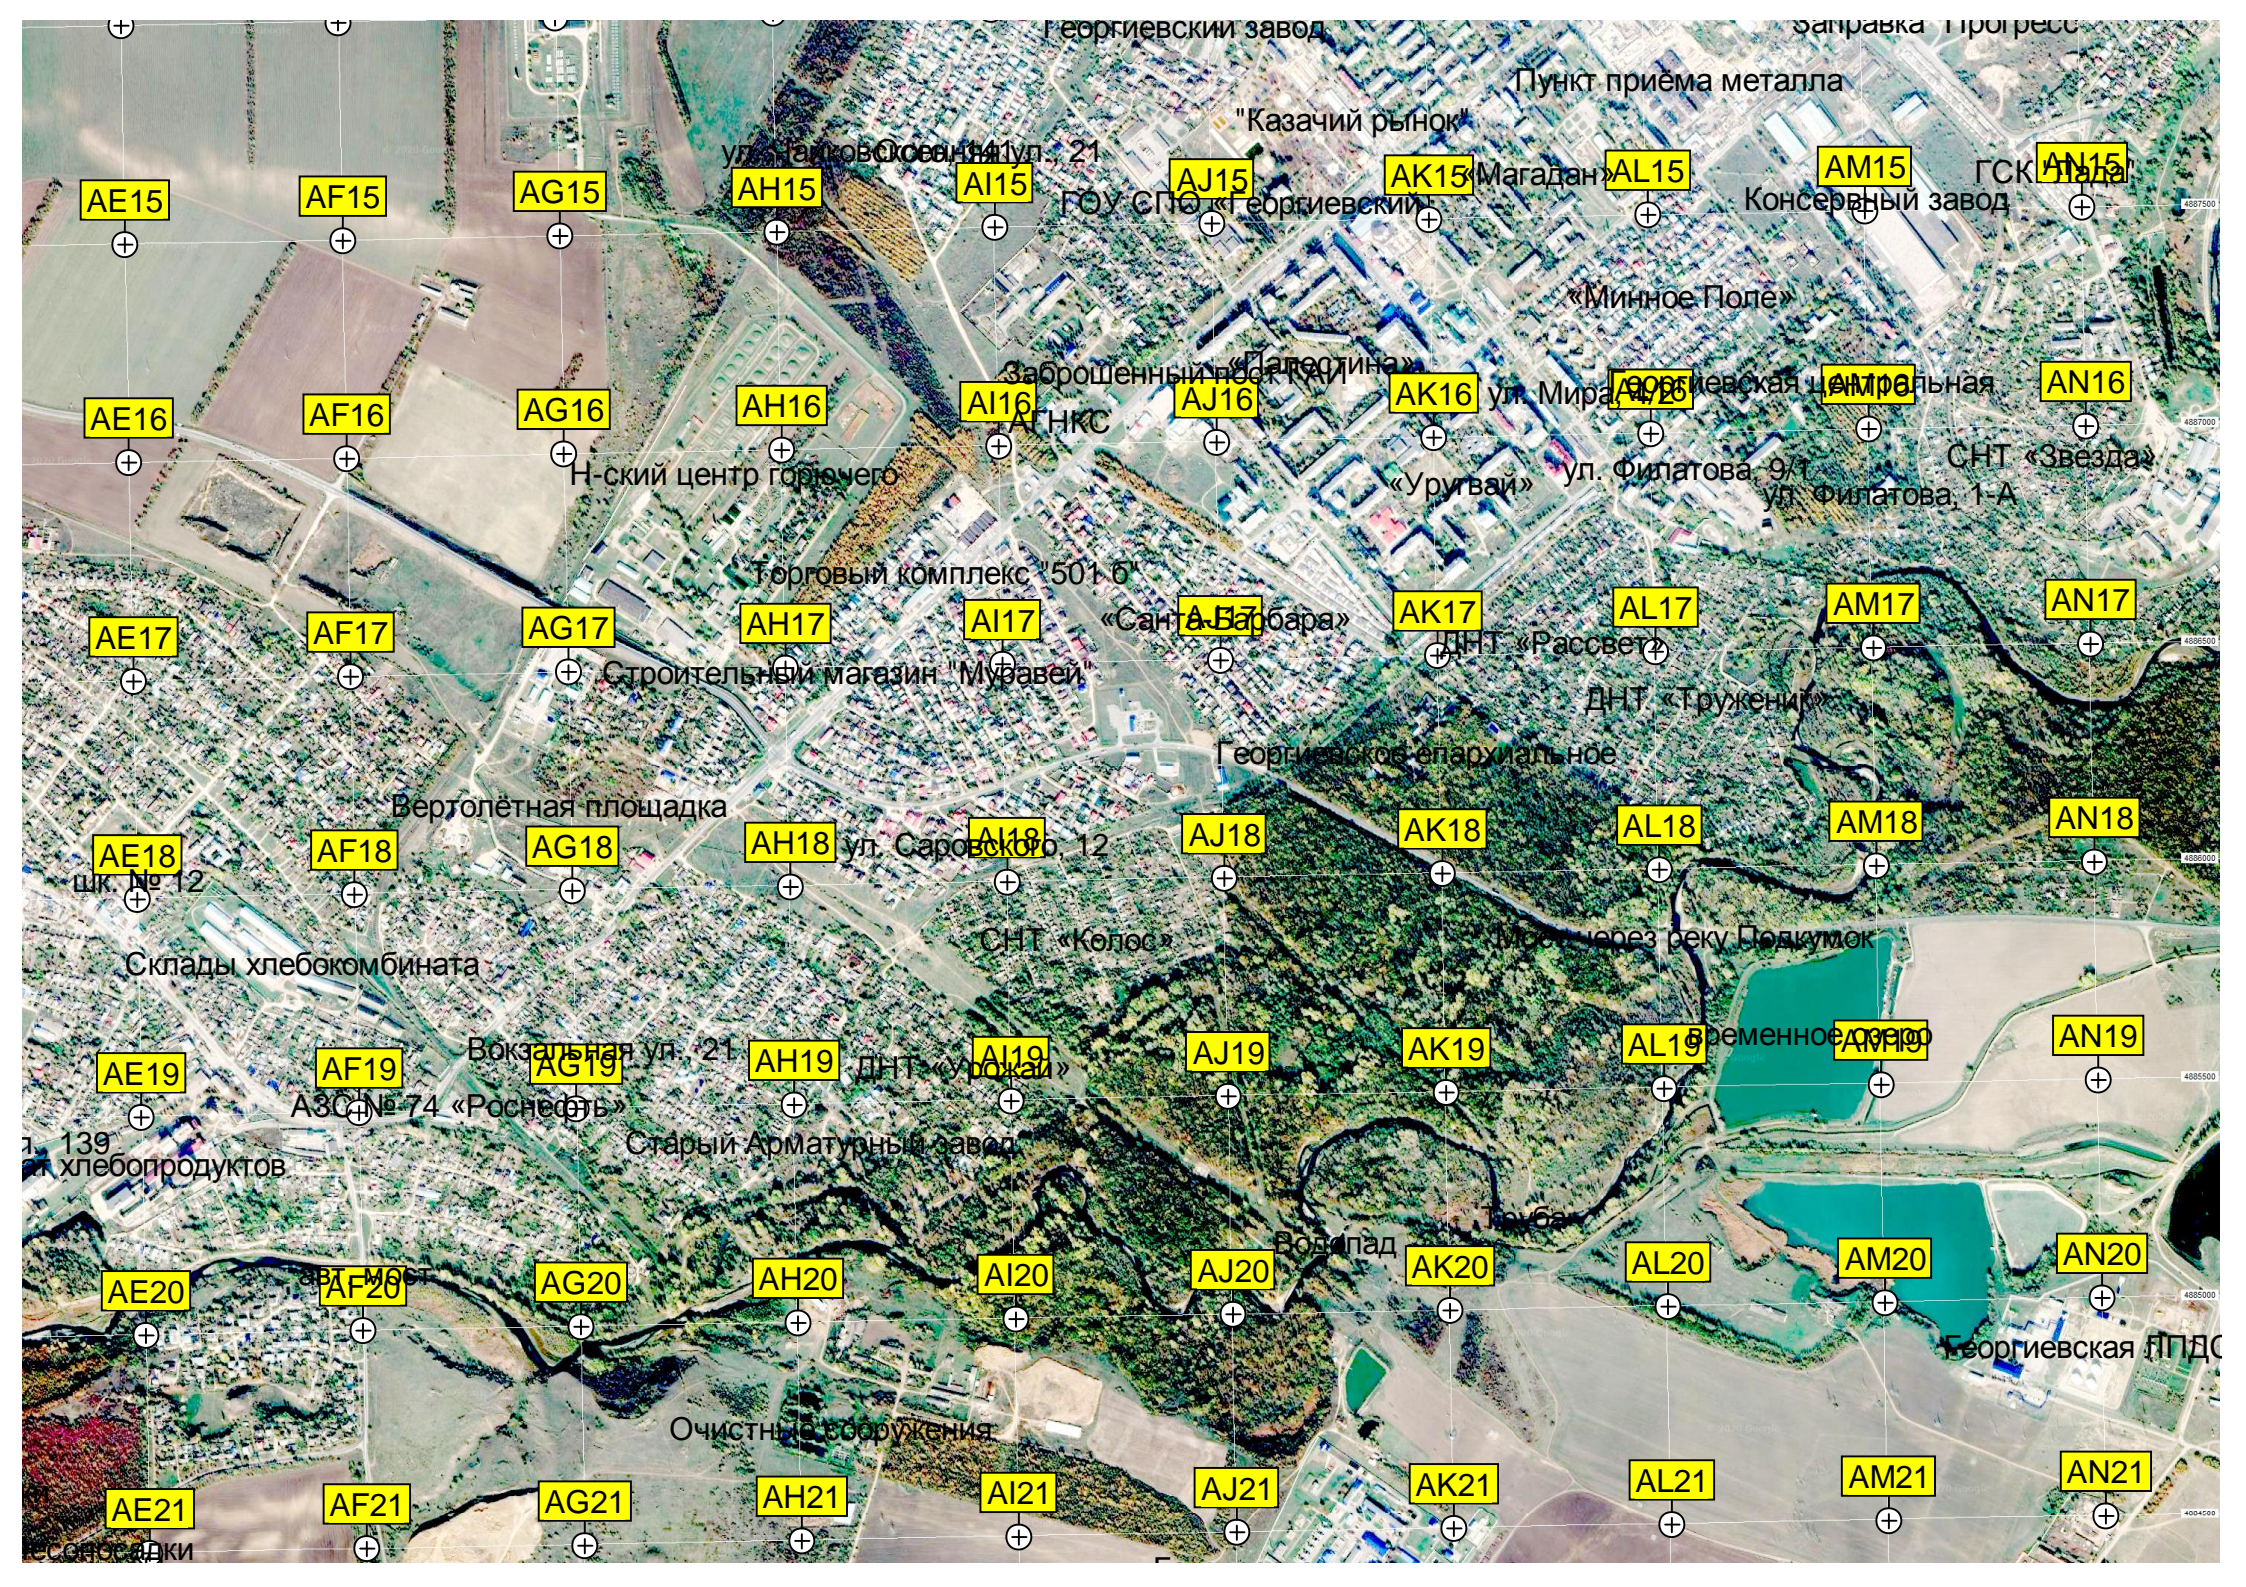

Историческое место

Курган

Курган

Карьер

Старая мельница

Разрушенный мост

Пруд

Бывший парк аттракционов

Детский сад №2 «Гнездышко»

Подстанция "Электропривод"

Старинное поселковое кладбище

Транспортная развязка

ул. Ленина, 114

Незлобная

Переходный мост

Бабушка

бывшие дачи

Пруд

Пруд

ул. Коммунизма, 1

Юбилейная ул.
Комбайн

Искусственный пруд

I азоперекачивающая станция