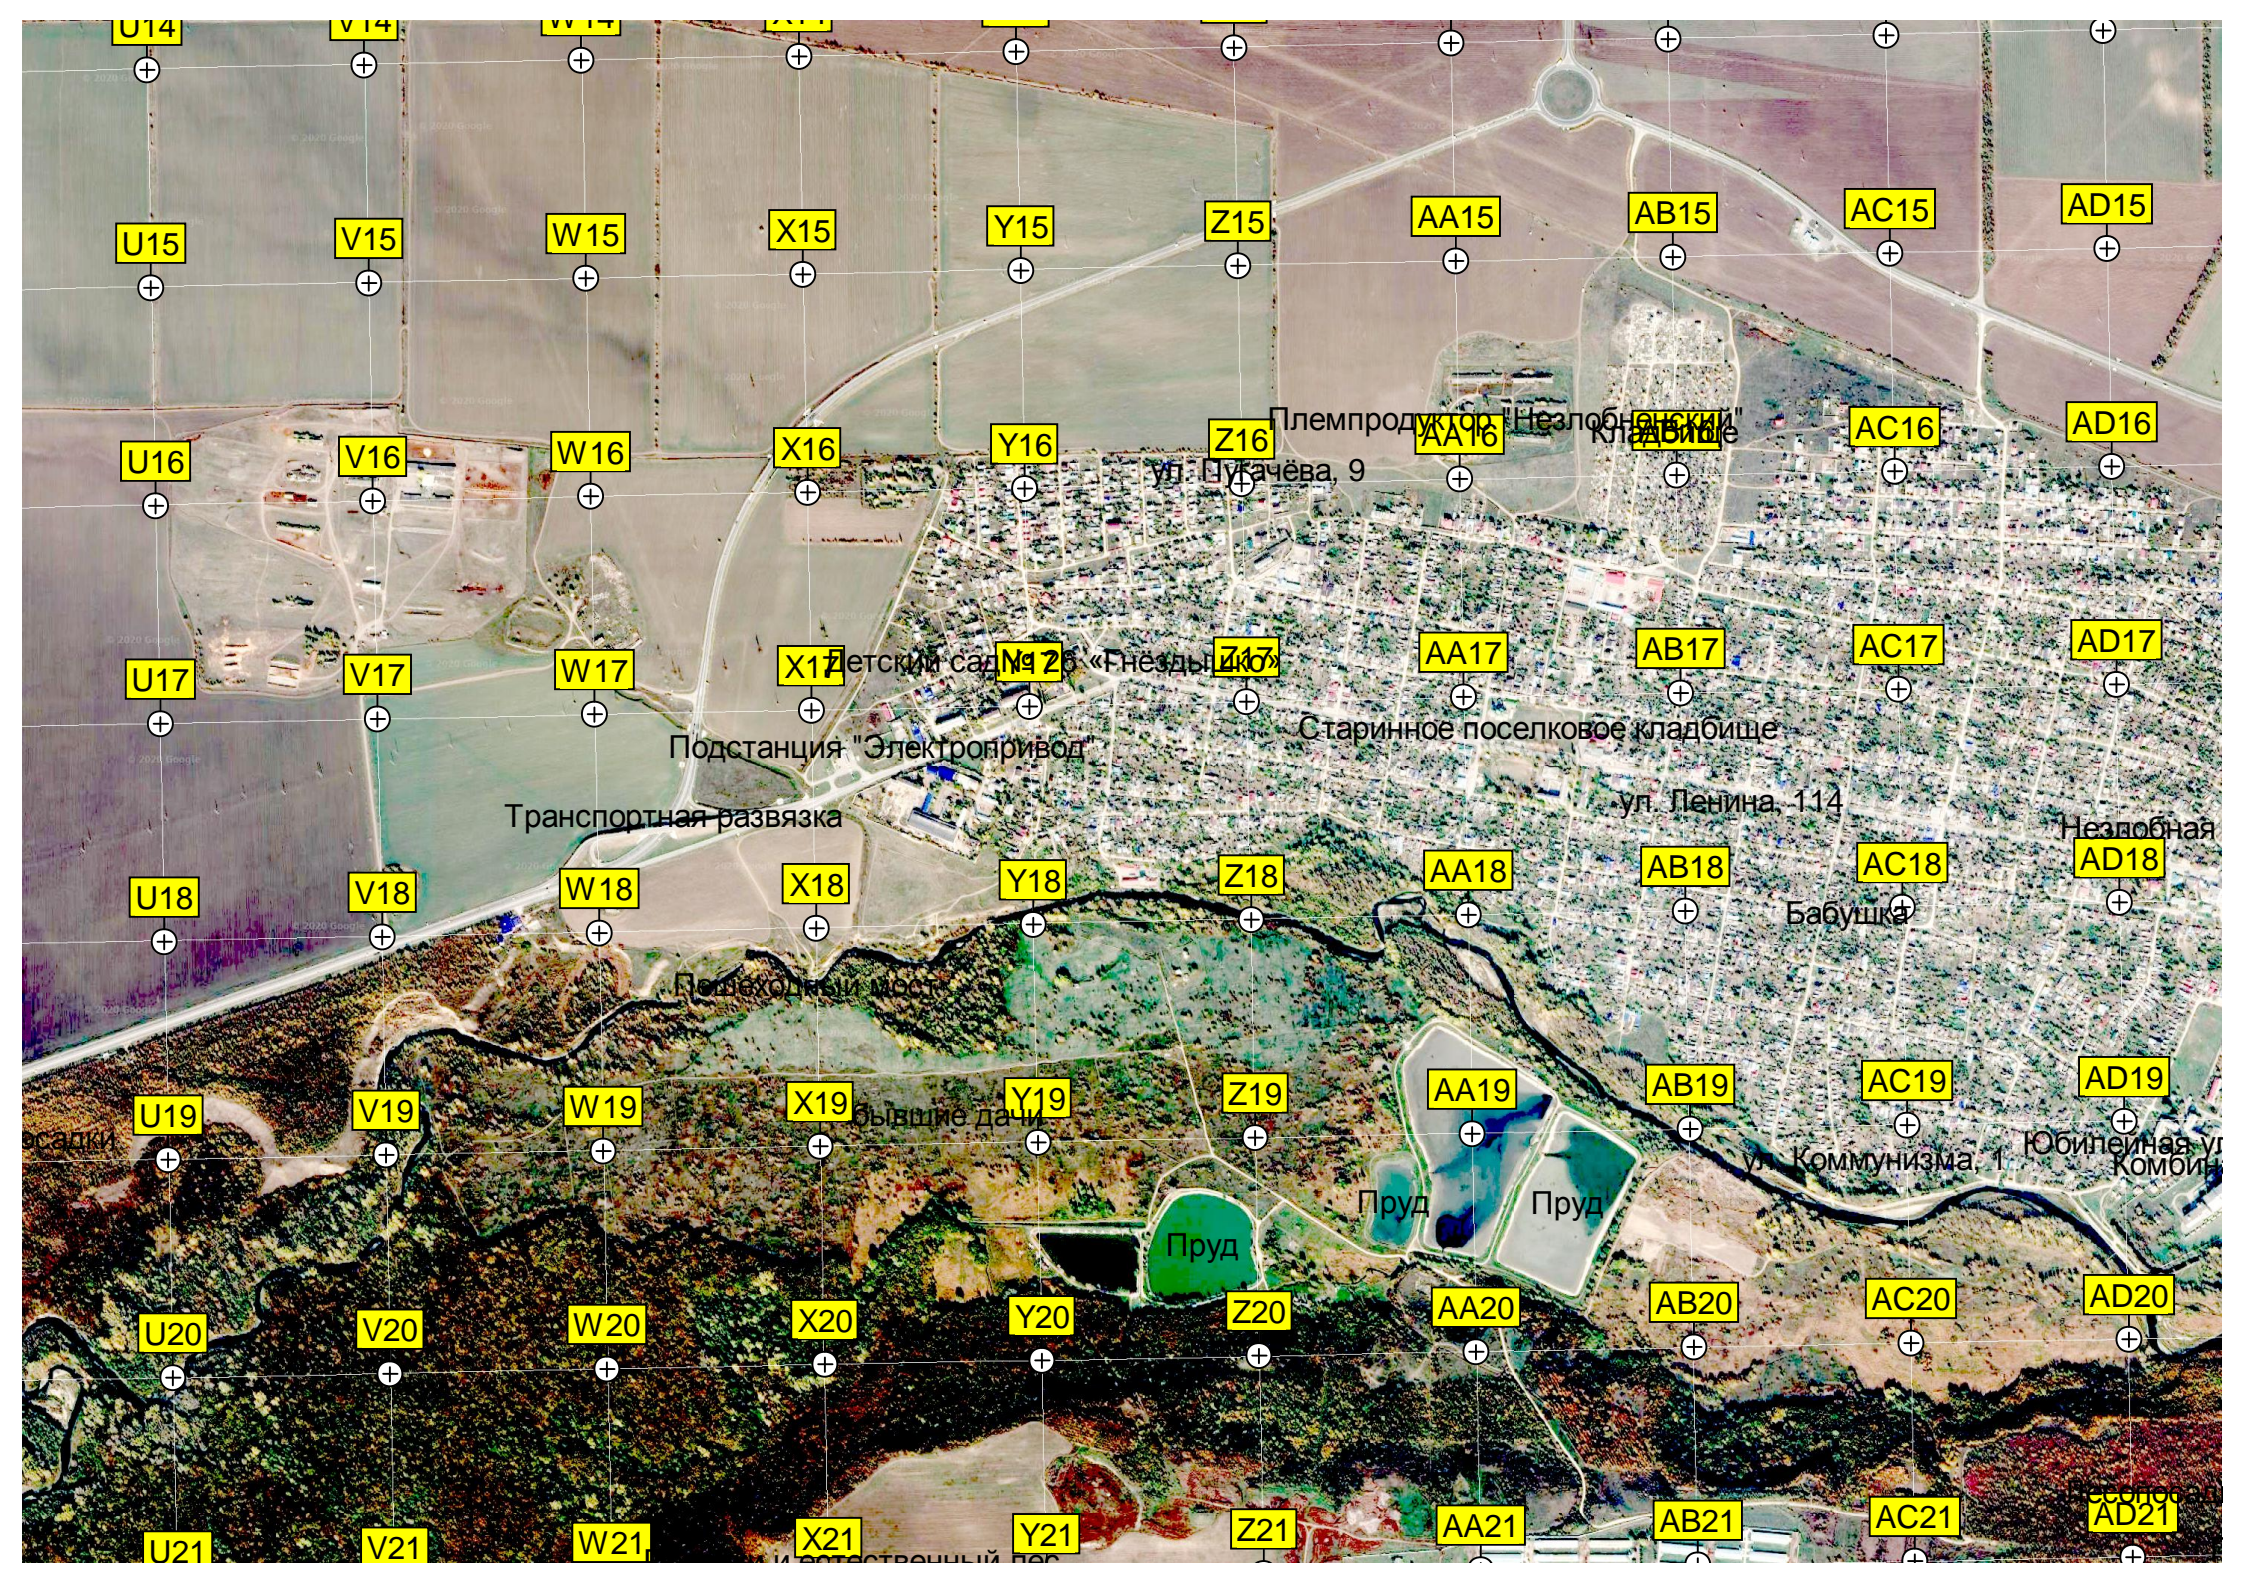

Историческое место

Курган

Курган

Карьер

Старая мельница

Разрушенный мост

Пруд

Бывший парк аттракционов

Незаконный карьер.

ул. Скалова, 99

Верхняя ул. 414

Светлая ул. 96

ул. Толстова, 13

Центр

U14

V14