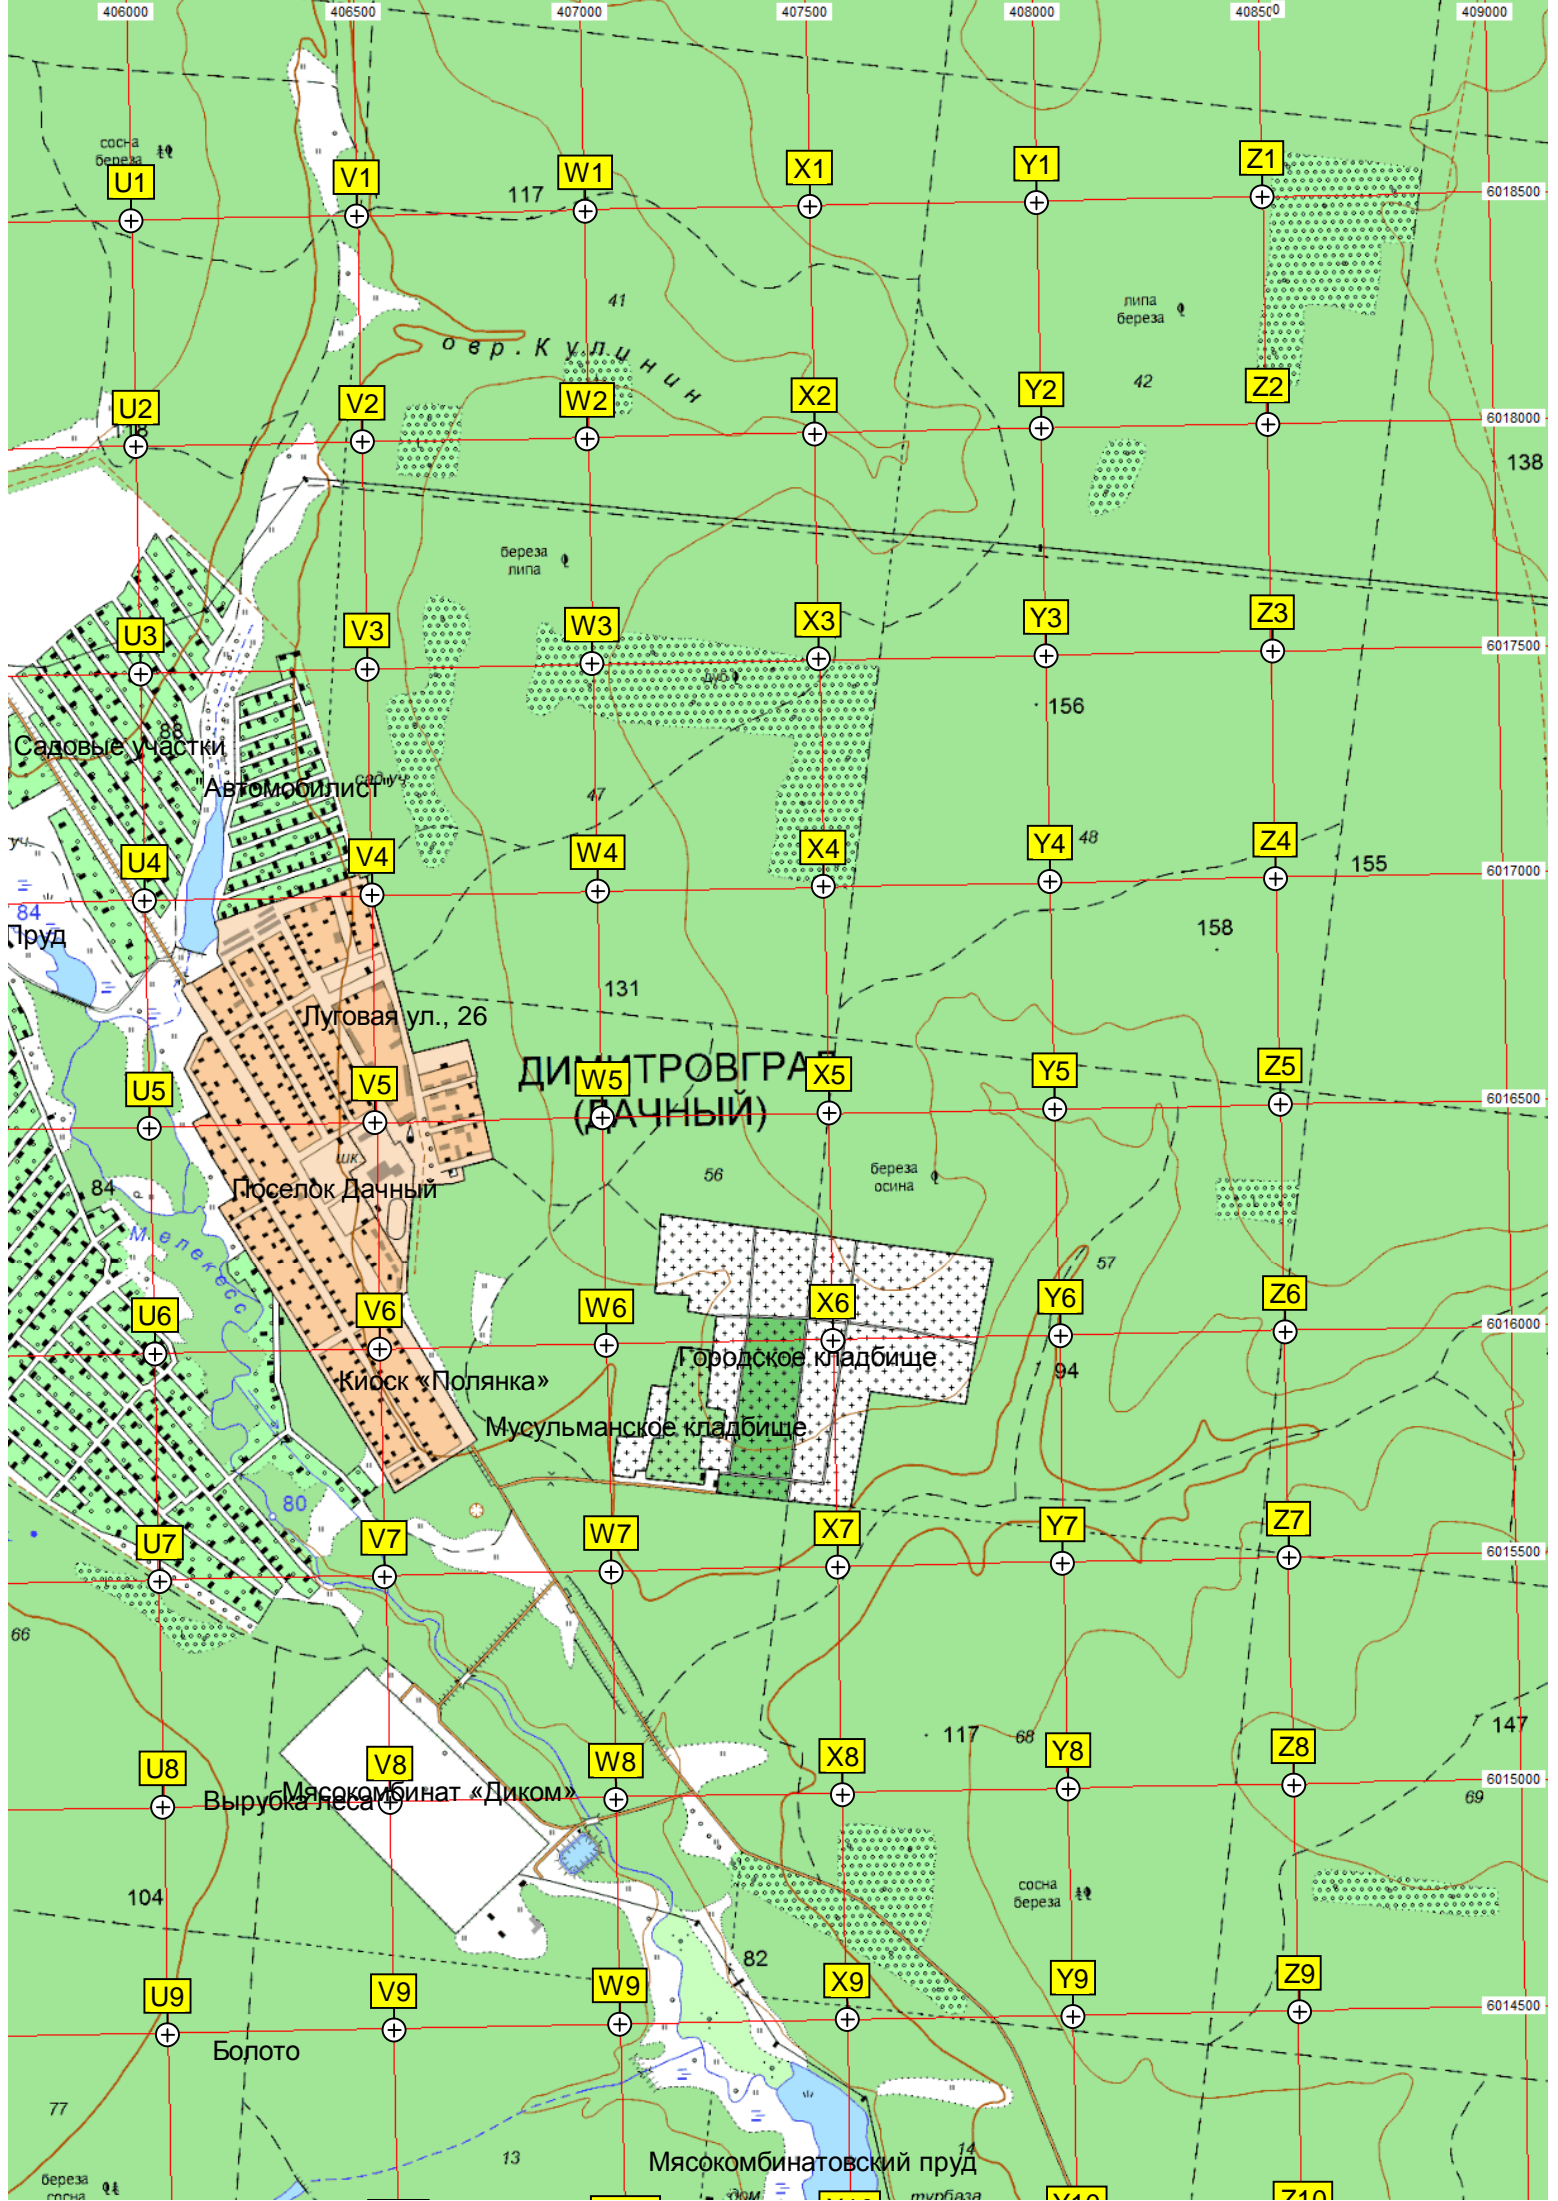

ДИМИТРОВГРАД

U10

V10

W10

X10

Y10

Z10

U11

Частные дома

ул. Славского, 186

ул. Королева, 6

просп. Ленина, 28

Аллея Выпускников

Станция обезжелезивания

Молокозавод фирма «БИО-ТОП»

Гвардейская ул., 49а

ул. Осипенко, 26

ул. Осипенко, 29

Исправительная колония № 3

Железнодорожное депо

Вокзальная ул., 91

Вокзальная ул., 34

ул. 9 линия, 32

Район Осиновая роща