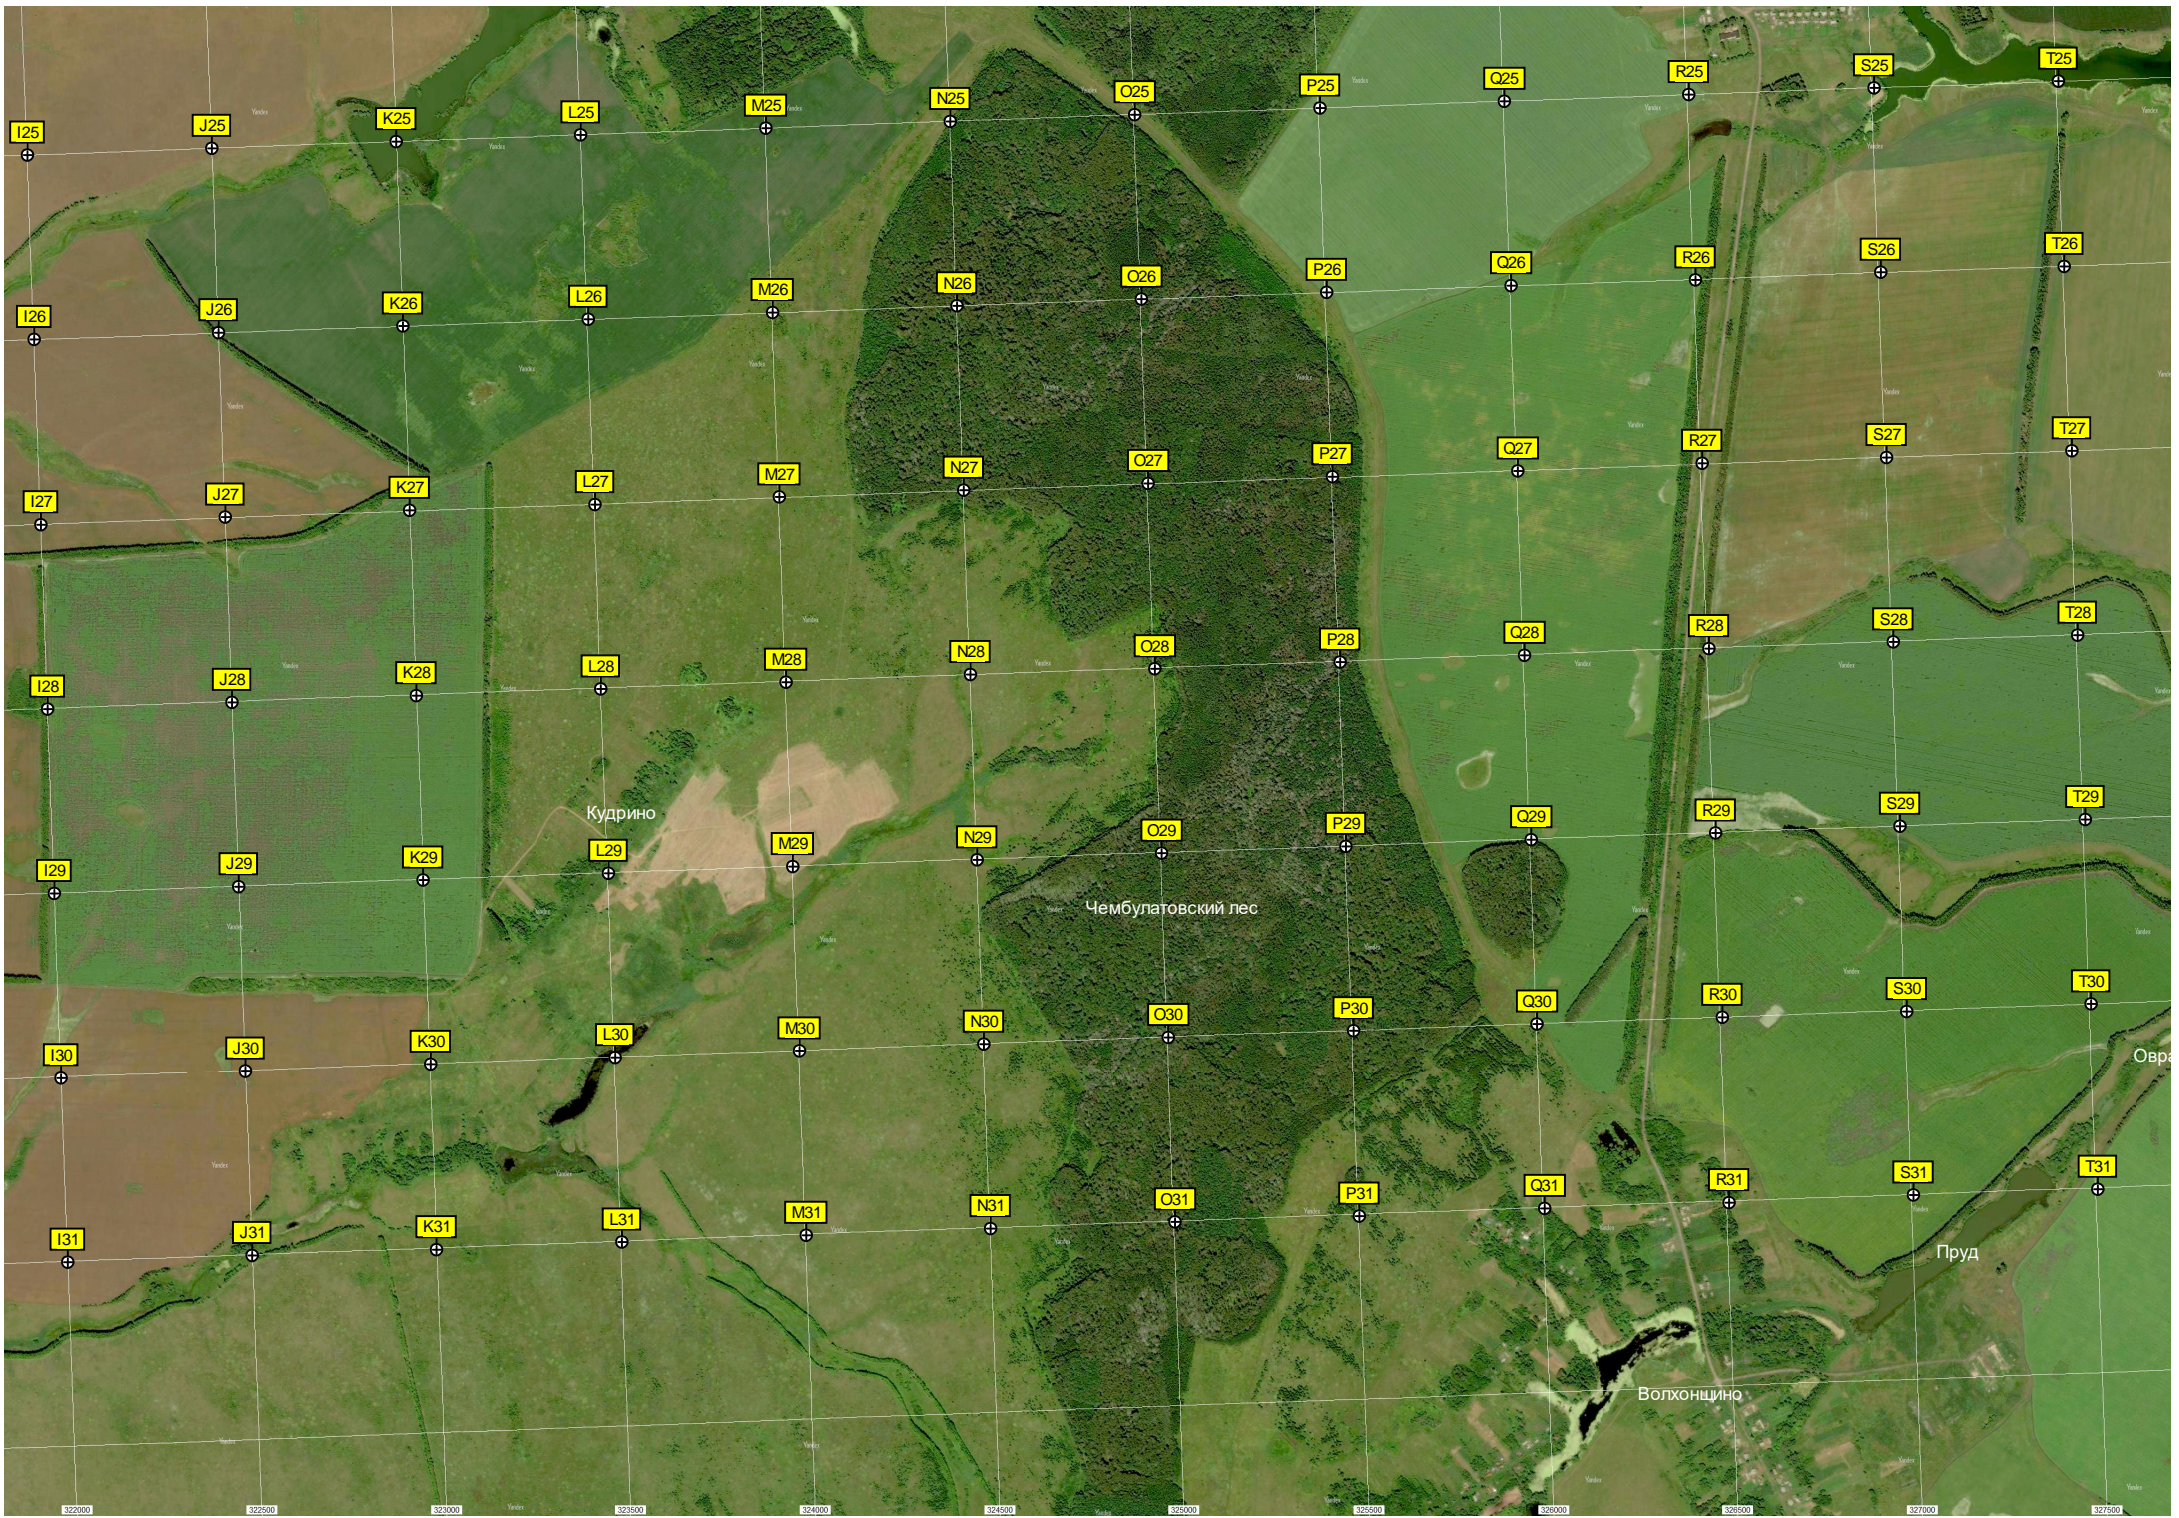

R24

S24

T24

Лес Кукановский

Трубниково

Развалины фермы

5983500  
5983000  
5982500  
5982000  
5981500  
5981000  
5980500  
5980000

316000 316500 317000 317500 318000 318500 319000 319500 320000 320500 321000 321500