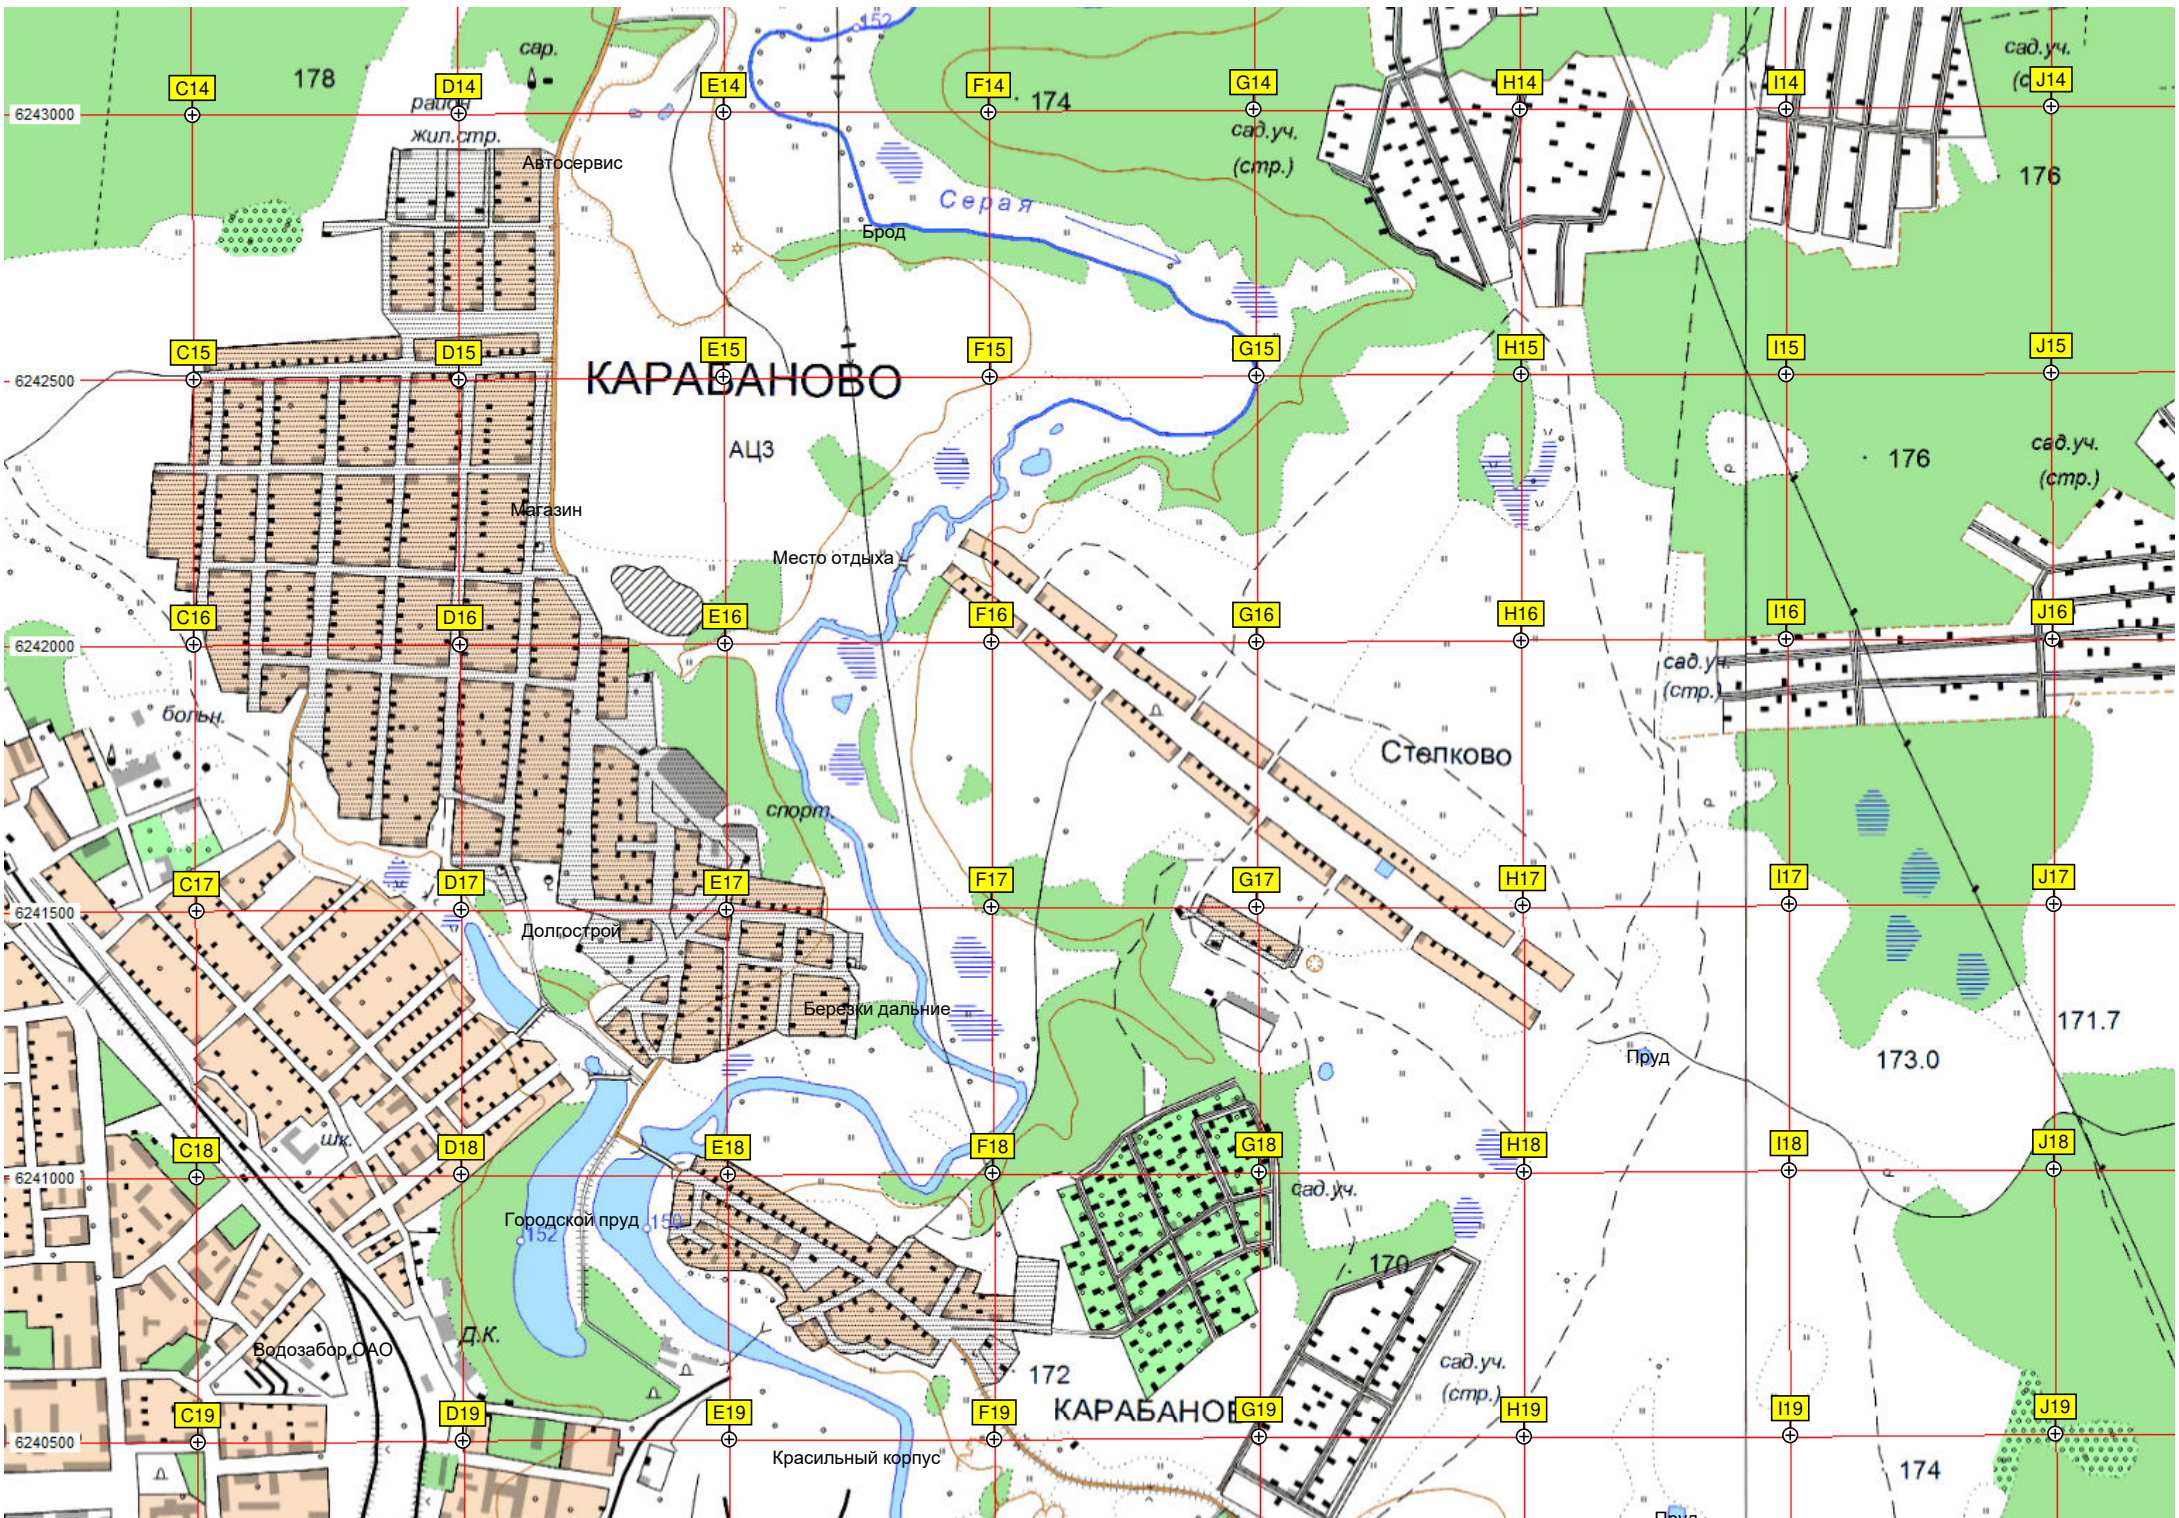

КАРАБАНОВО

АЦЗ

Степково

КАРАБАНОВО

6243000

6242500

6242000

6241500

6241000

6240500

C14

D14

E14

F14

G14

H14

I14

J14

C15

D15

E15

F15

G15

H15

I15

J15

C16

D16

E16

F16

G16

H16

I16

J16

C17

D17

E17

F17

G17

H17

I17

J17

C18

D18

E18

F18

G18

H18

I18

J18

C19

D19

E19

F19

G19

H19

I19

J19

178

174

176

176

171.7

173.0

172

174

район

жил. стр.

Автосервис

Брод

Серая

сад.уч.
(стр.)

сад.уч.
(стр.)

Магазин

Место отдыха

спорт

сад.уч.
(стр.)

болың

Долпострой

Березки дальние

Пруд

шк.

Городской пруд

сад.уч.

Водозабор САО

Д.К.

сад.уч.
(стр.)

Красильный корпус