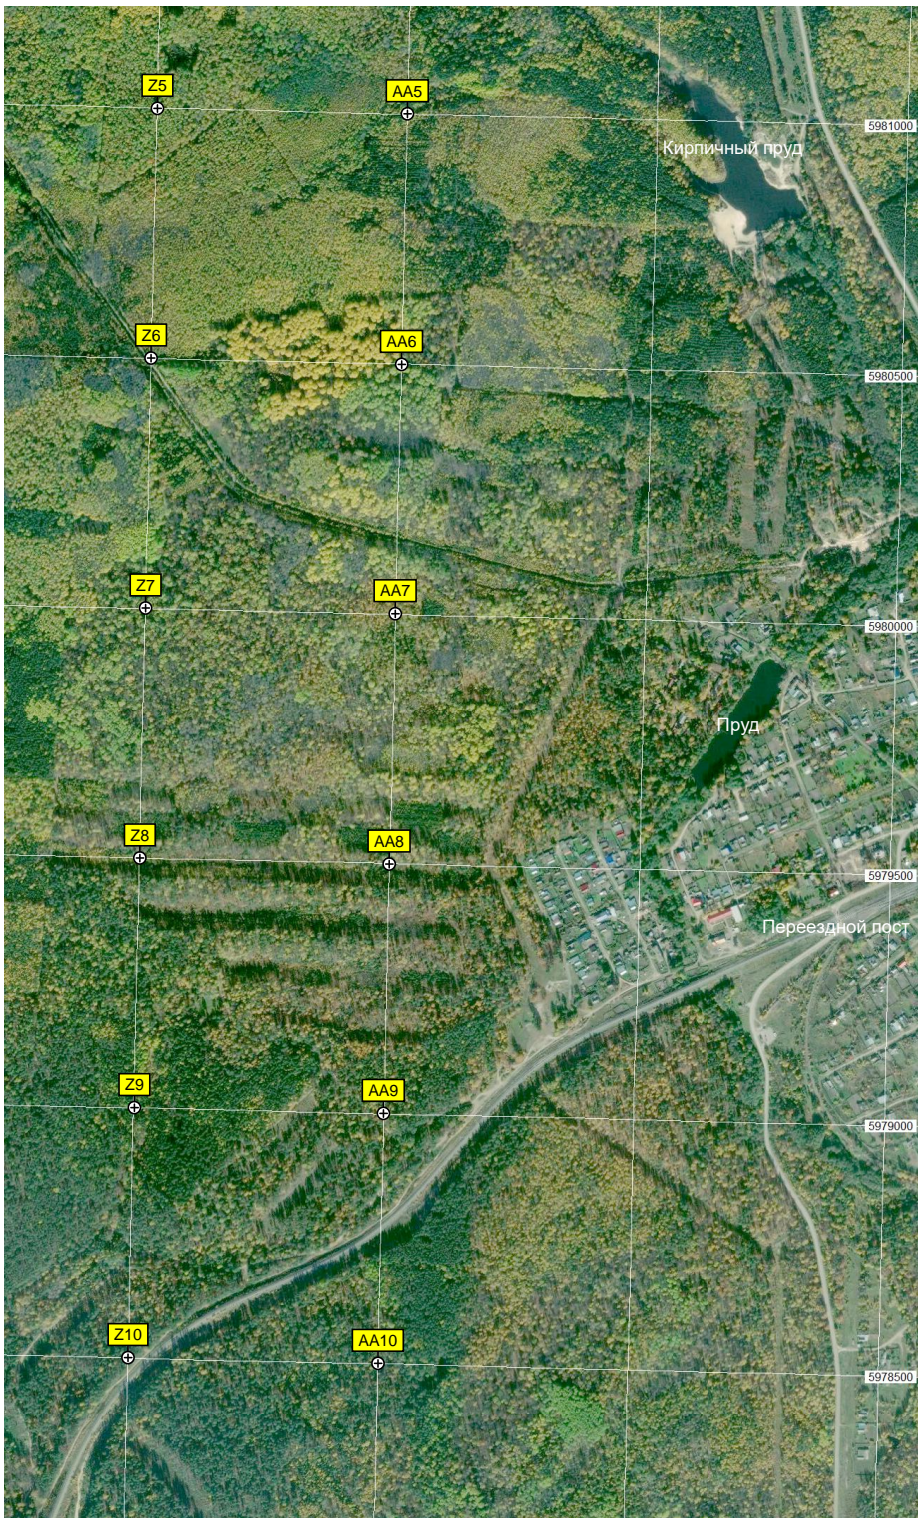

стадион

Северный санаторий "Озер"

Юловская плуша

Болото

I12

J12

K12

L12

F22

G22

H22

Дубенки

Лес Тюрина Дача

Блок-пост 745 км

I18

J18