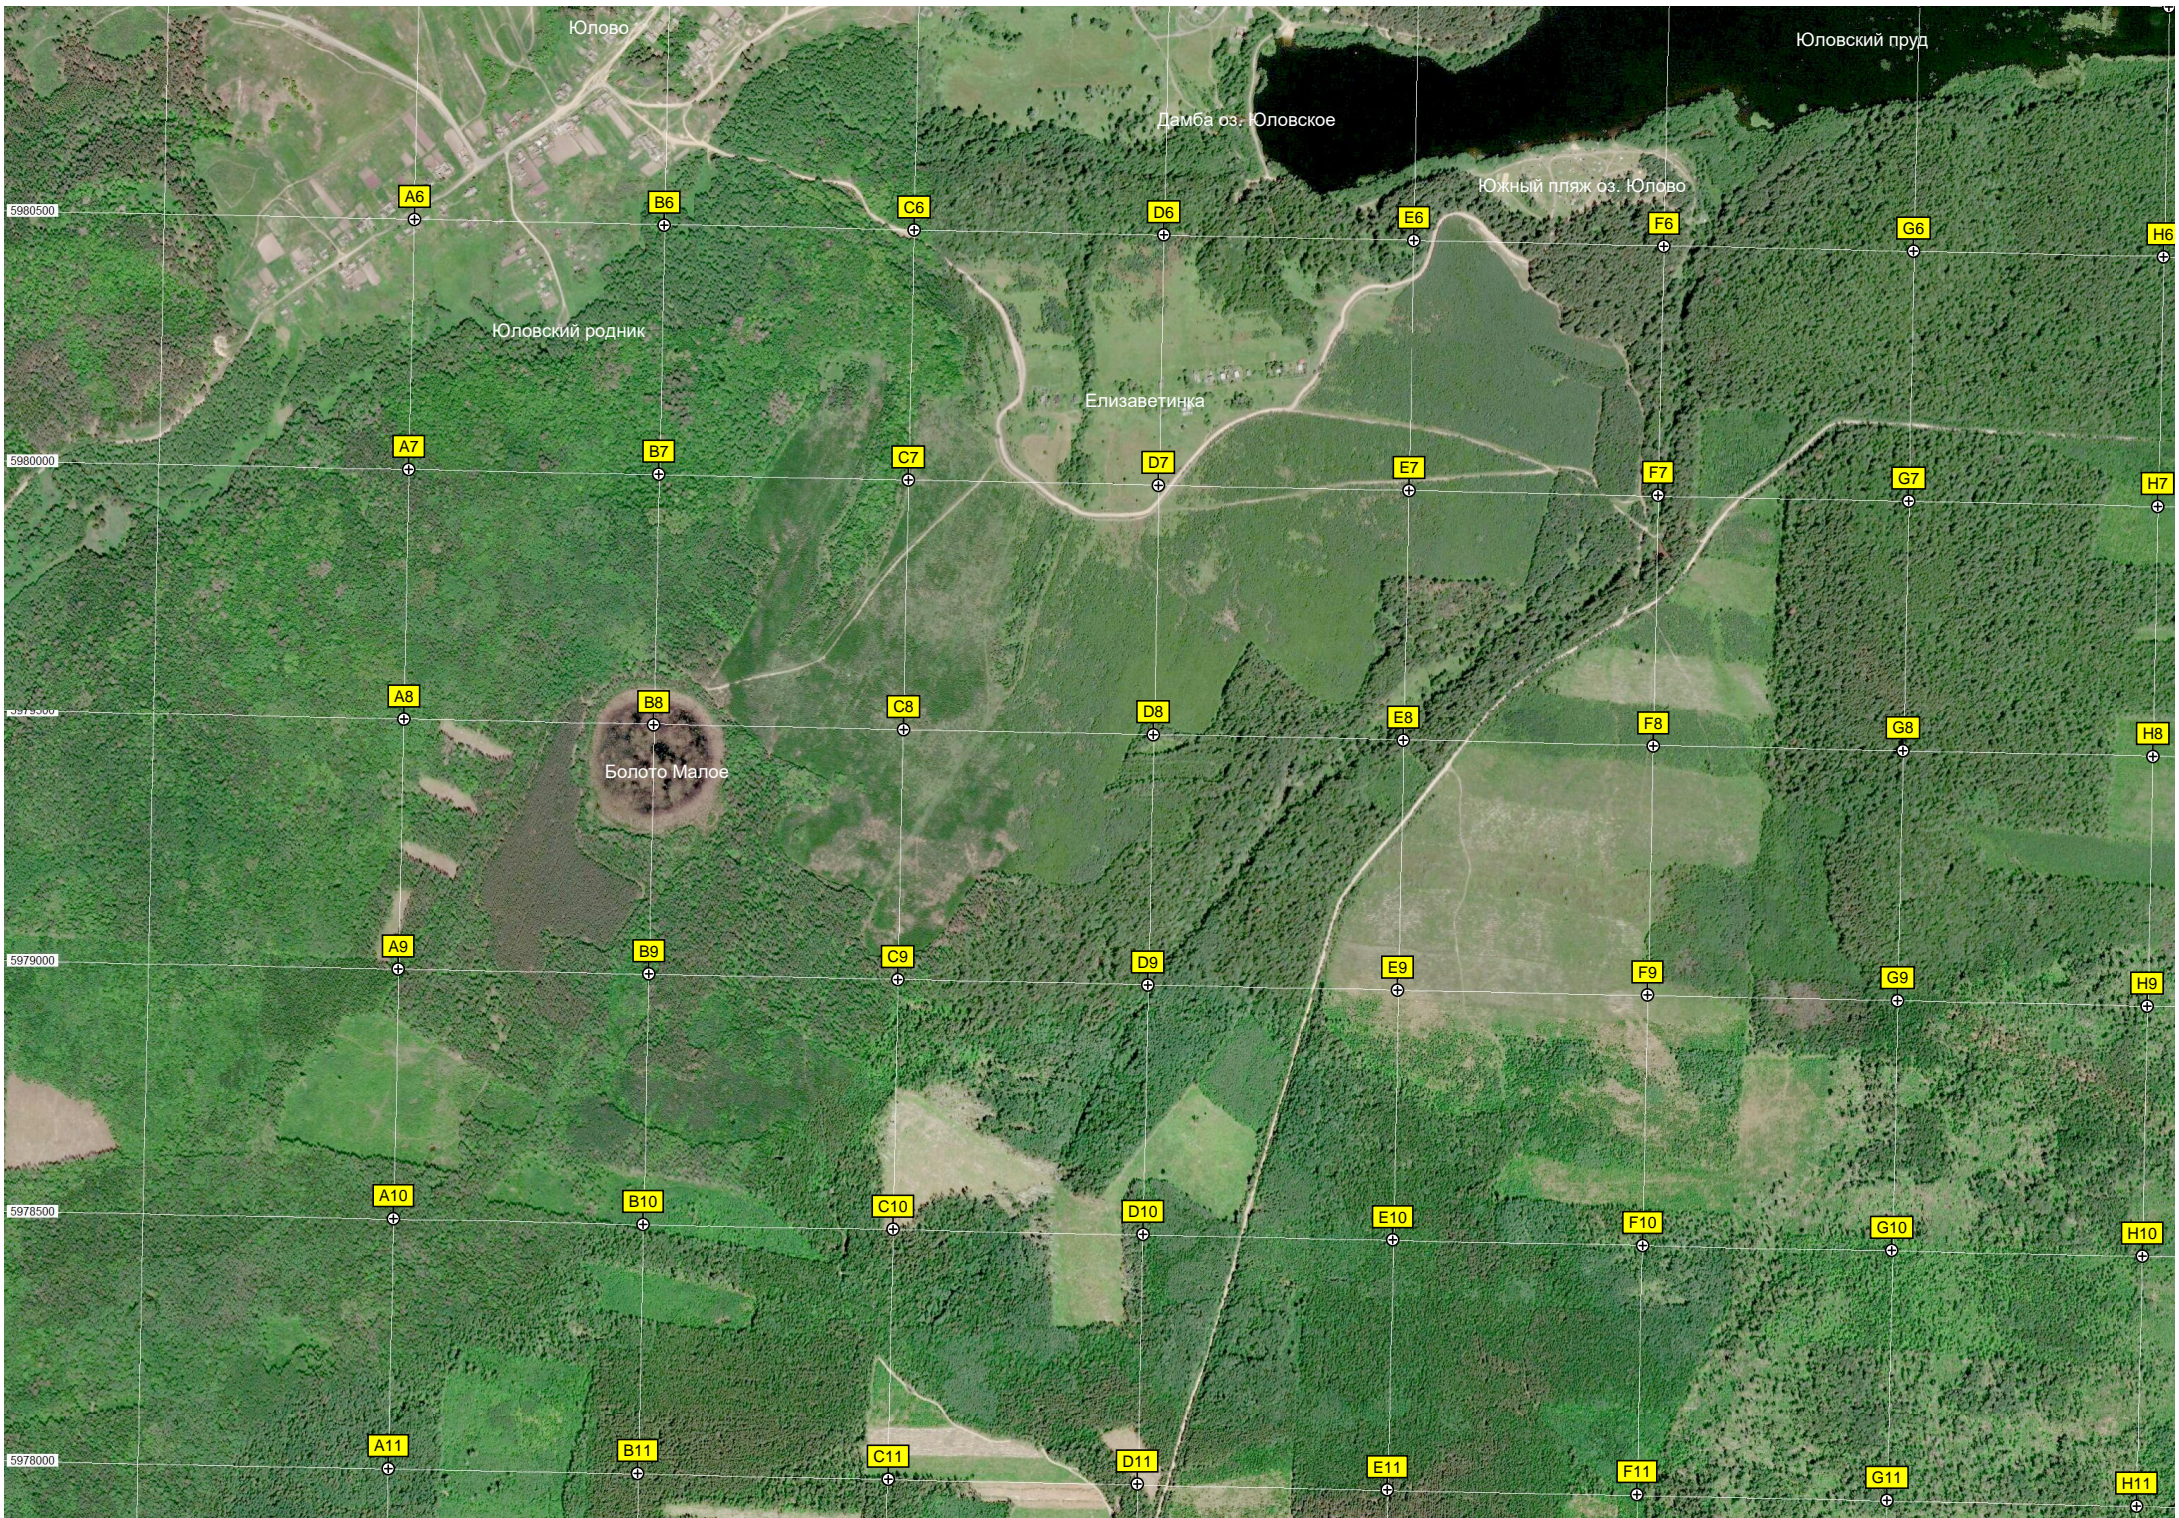

стадион

Северный санаторий "Озер"

Юловская плуша

Болото

I12

J12

K12

L12

F22

G22

H22

Дубенки

Лес Тюрина Дача

Блок-пост 745 км

I18

J18