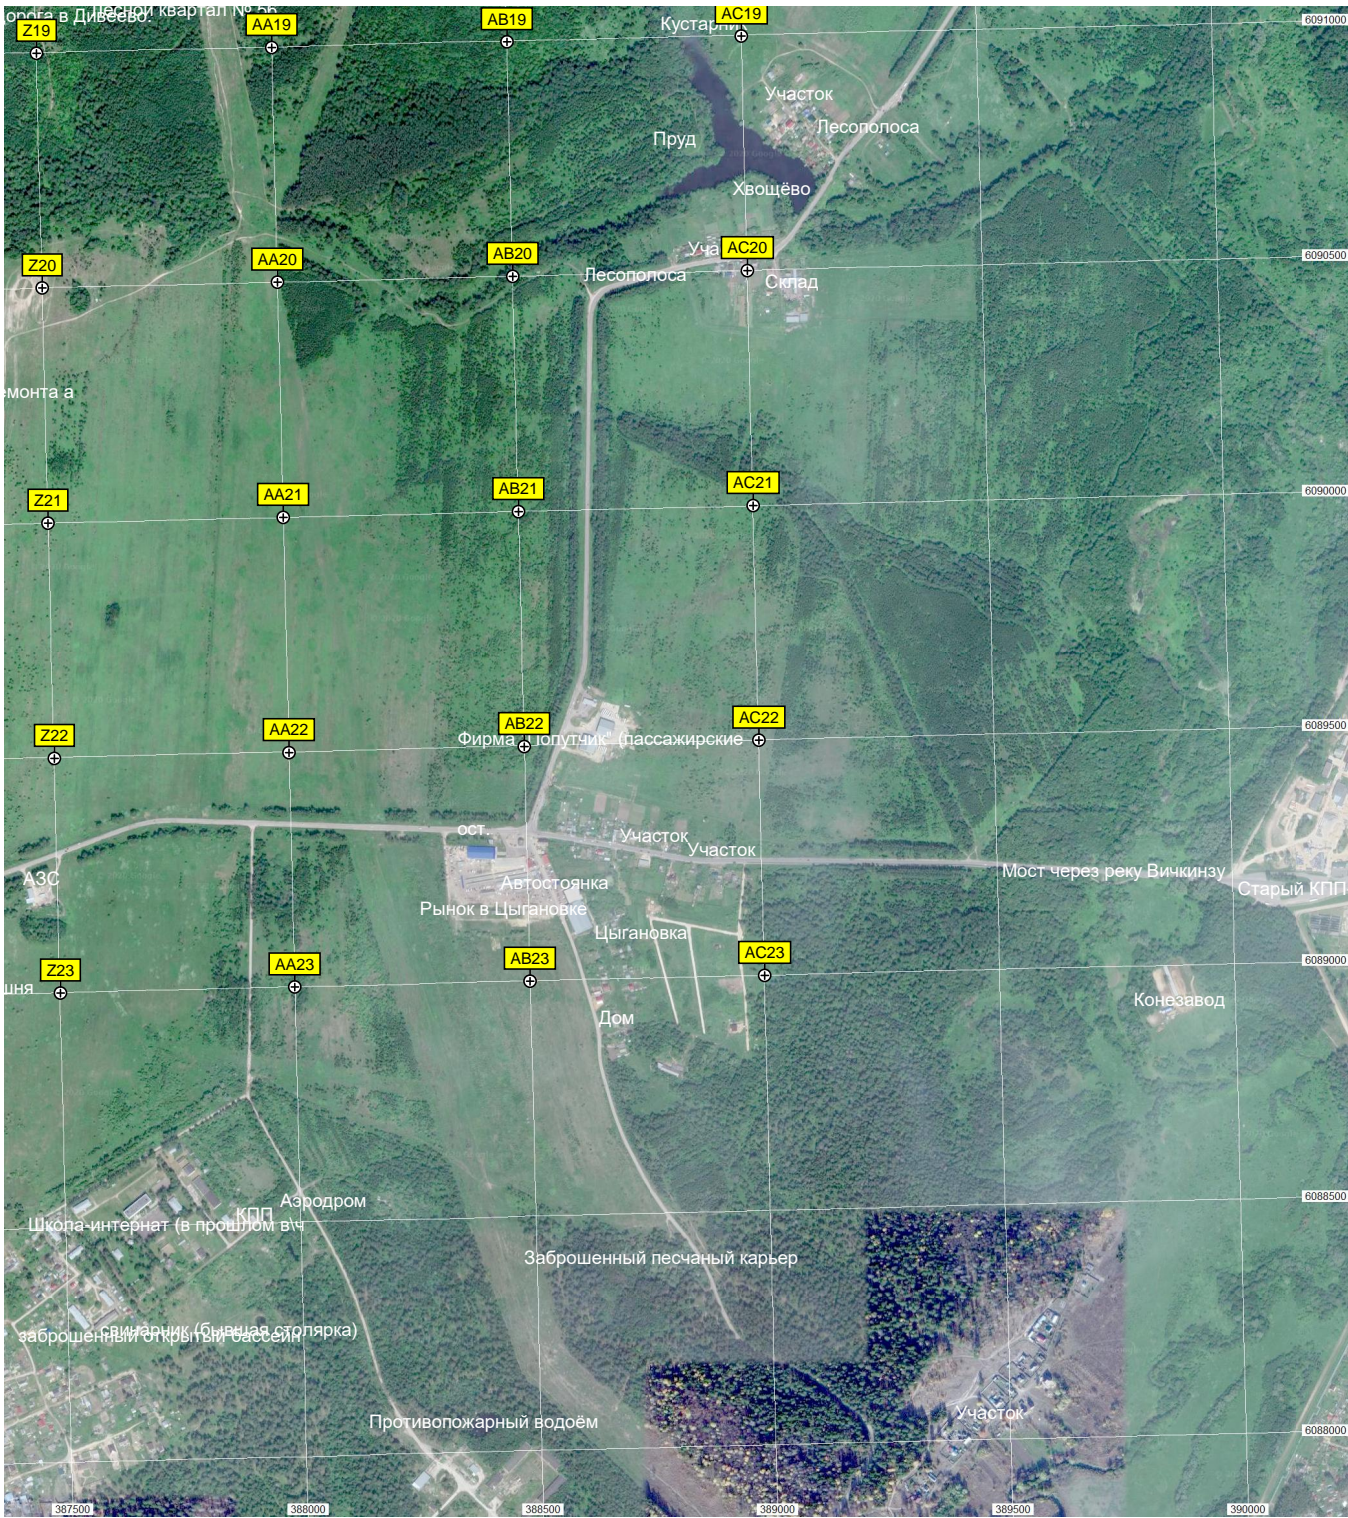

онга в Дивеево

МОНТА а

АЗС

шня

Школа-интернат (в прошлом вч КПП)

заброшенный открытый бассейн (была стоянка)

Противопожарный водоём

Кустар

Пруд

Участок Лесополоса

Хвощёво

Лесополоса

Фирма топутьки (пасажирские)

Рынок в Цыгановке

Цыгановка

Дом

Заброшенный песчаный карьер

Участок

Уча

Сигад

Участок

Участок

Мост через реку Вичкинзу

Старый КПП

Конезавод

6091000

6090500

6090000

6089500

6089000

6088500

6088000

387500 388000 388500 389000 389500 390000