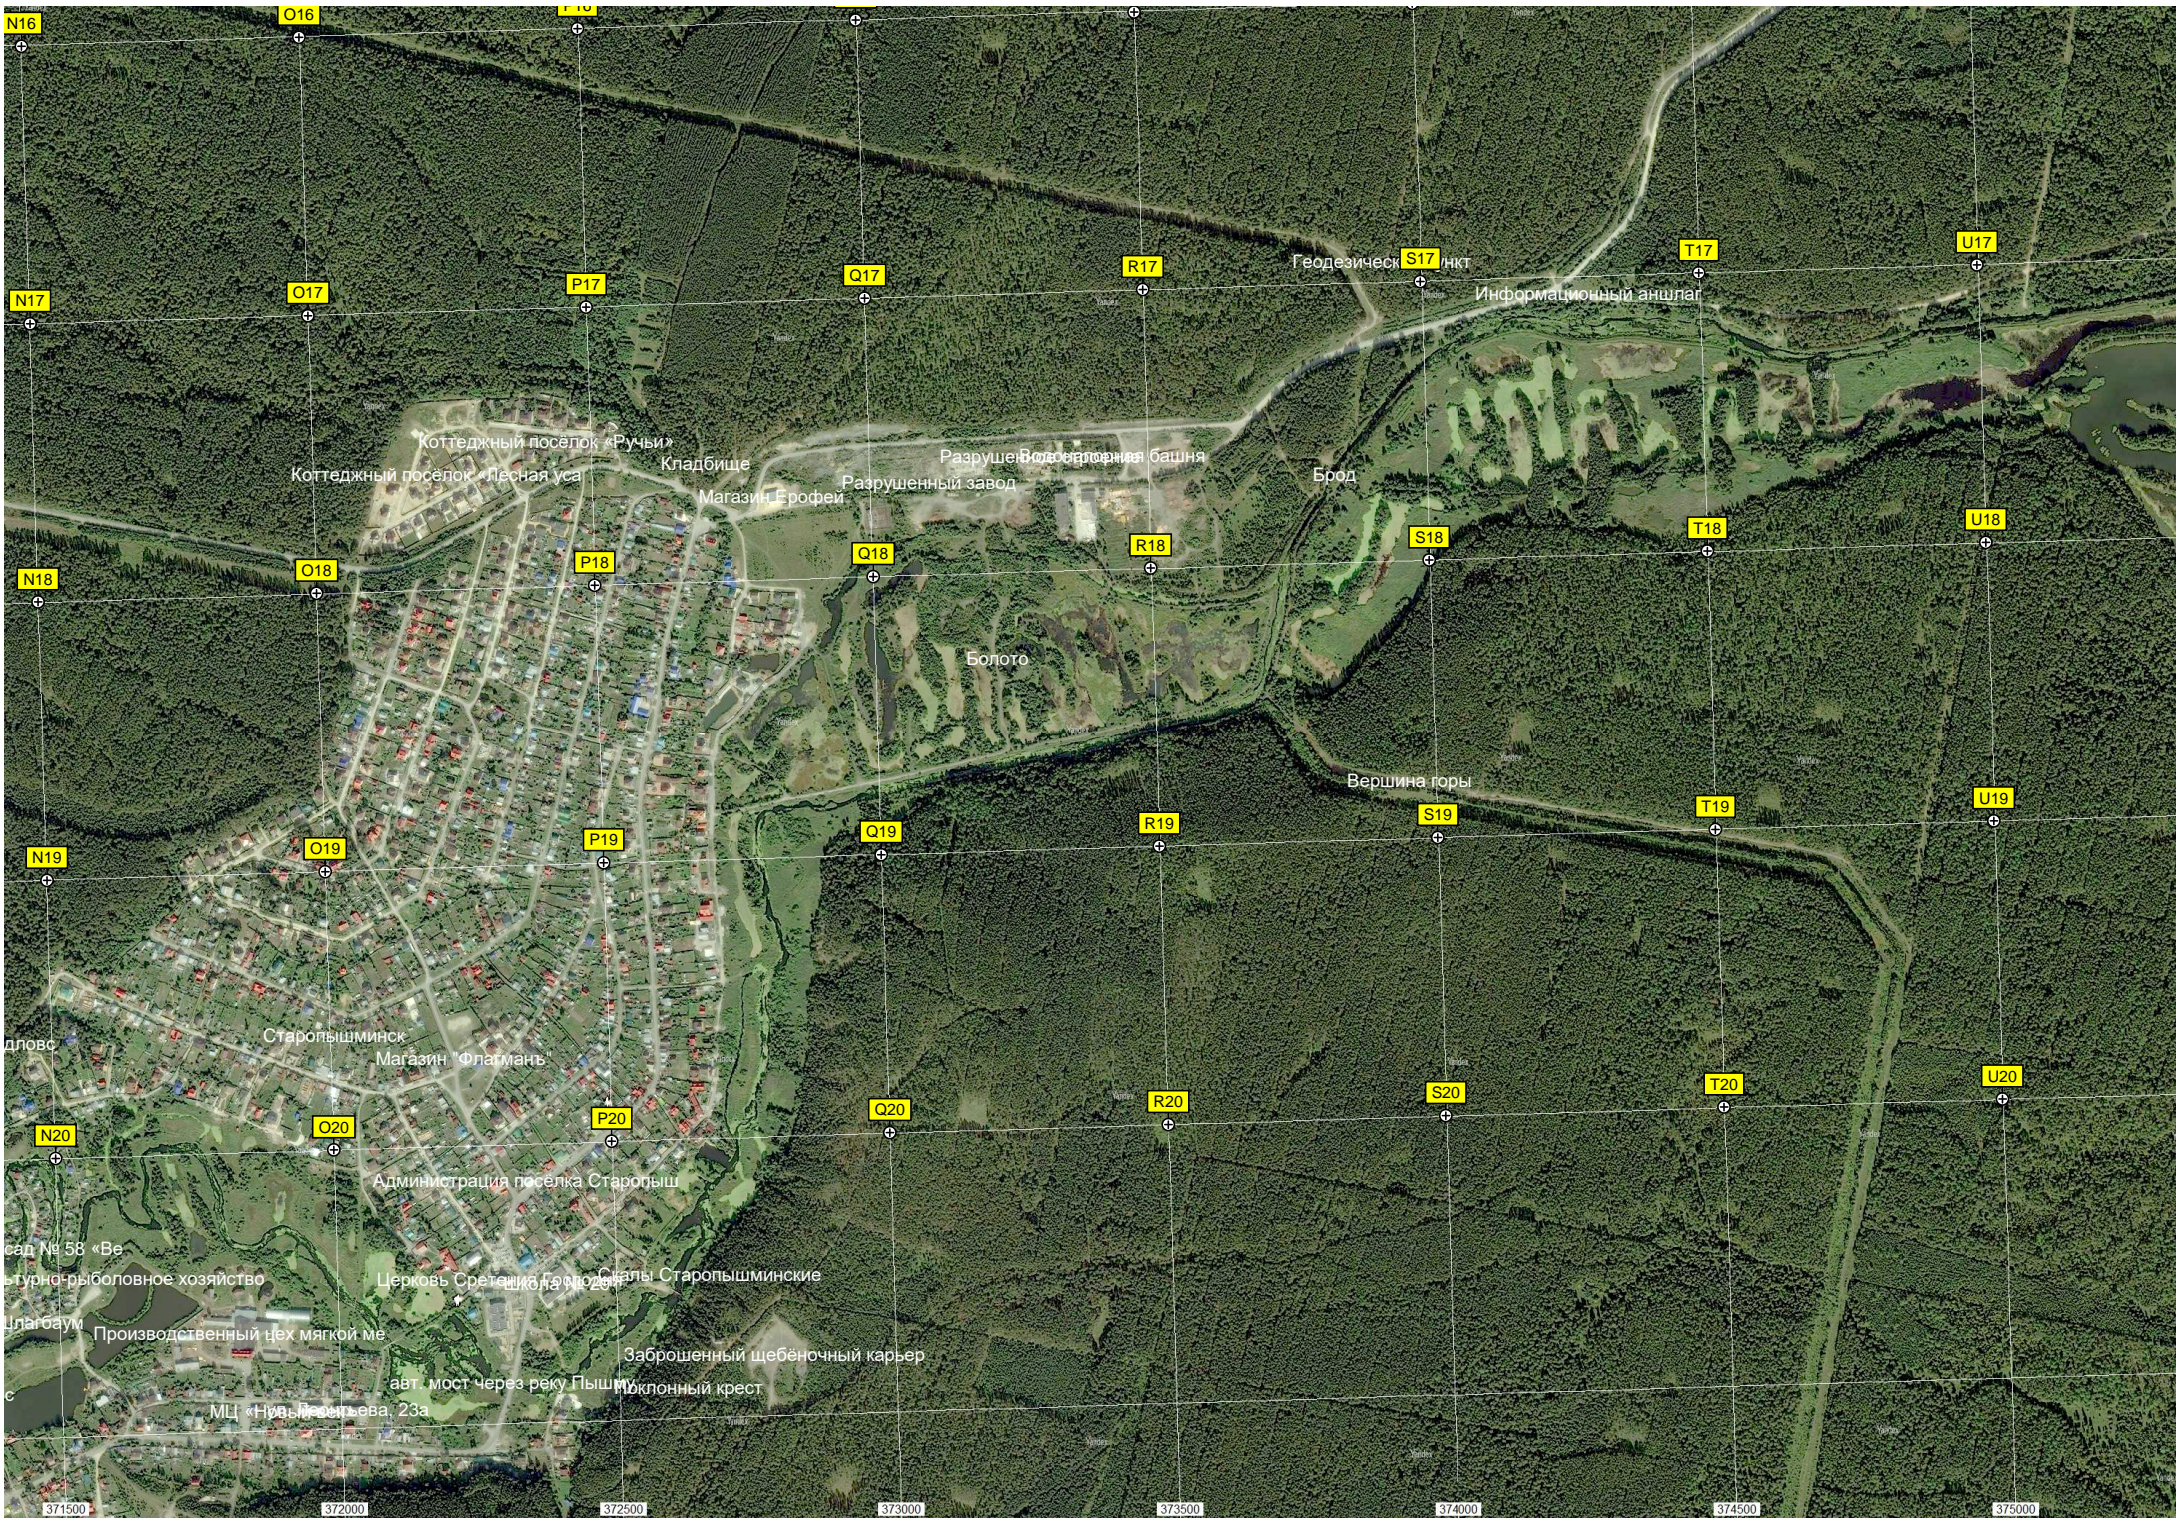

Grid labels: N16, O16, P16, Q16, R16, S16, T16, U16; N17, O17, P17, Q17, R17, S17, T17, U17; N18, O18, P18, Q18, R18, S18, T18, U18; N19, O19, P19, Q19, R19, S19, T19, U19; N20, O20, P20, Q20, R20, S20, T20, U20.

Geographical labels: Коттеджный посёлок «Ручьи», Коттеджный посёлок «Лесная уса», Кладбище, Разрушенное водохранилище, башня, Разрушенный завод, Магазин Ерофеи, Брод, Информационный аншлаг, Геодезический пункт, Болото, Вершина горы, Старопышминск, Магазин «Флагмань», Администрация поселка Старопыш, Церковь Сретения, Дачные участки Старопышминские, Зброшенный щебёночный карьер, авт. мост через реку Пышму, МЦ «Николай Рыжова, 23а», сад № 58 «Ве», Ступино рыболовное хозяйство, Дача Баум, Производственный цех мягкой мебели, дловос, с.