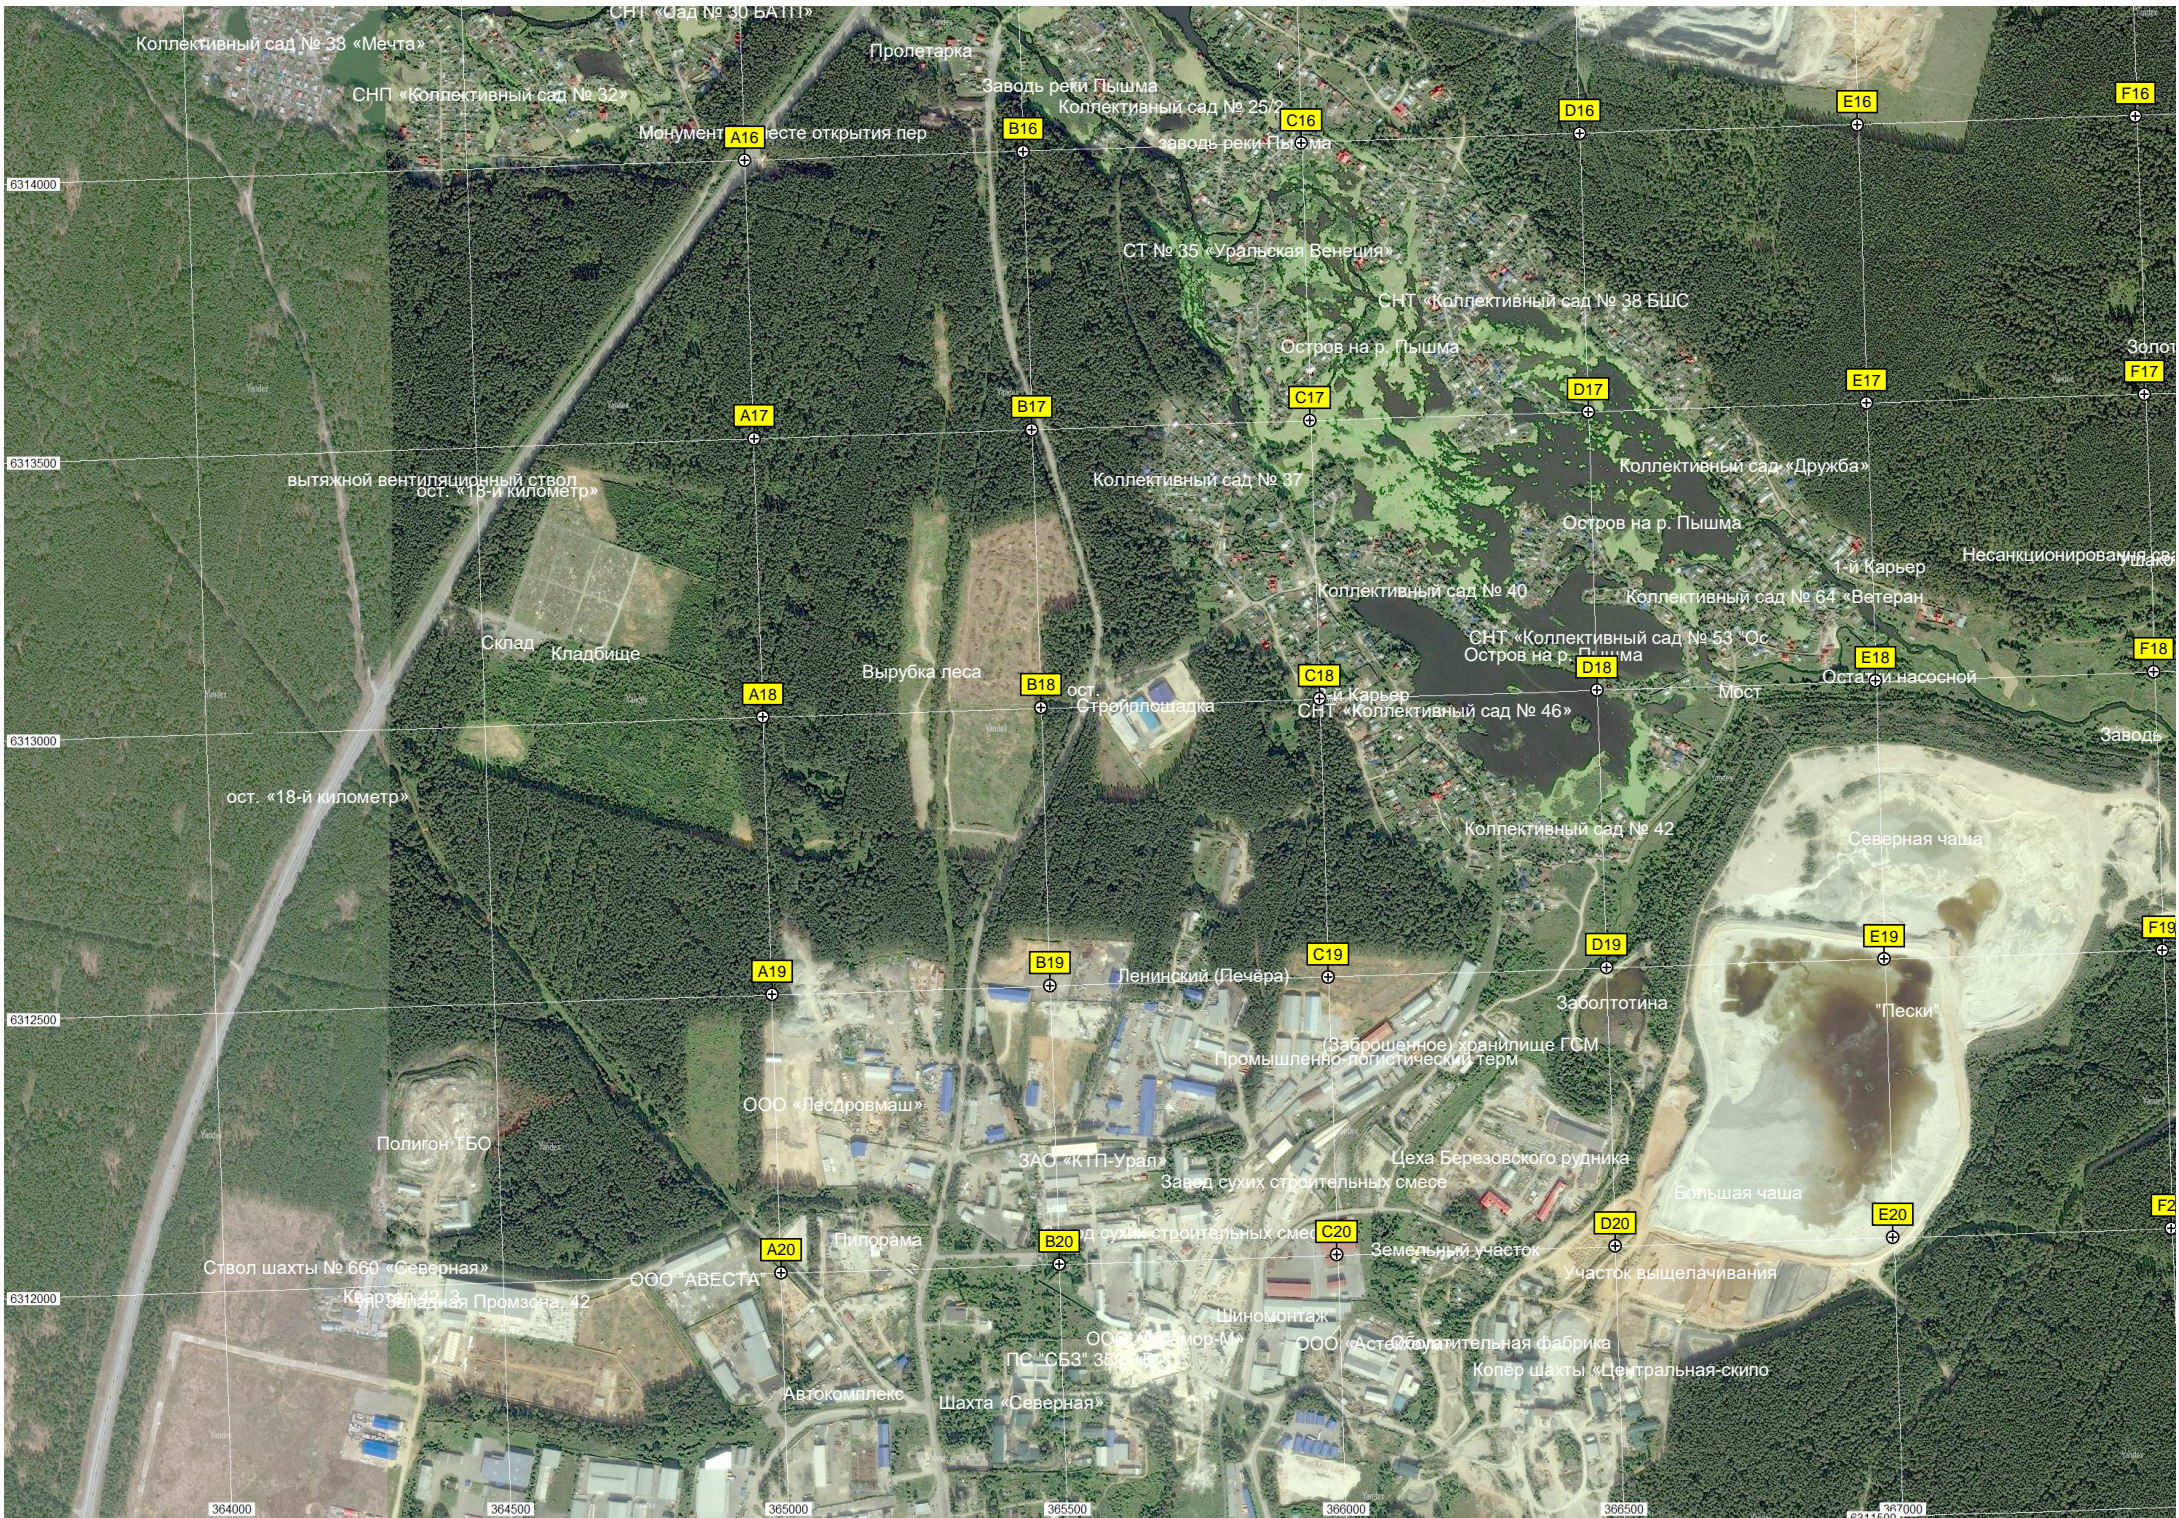

6314000

6313500

6313000

6312500

6312000

364000

364500

365000

365500

366000

366500

367000

6314500