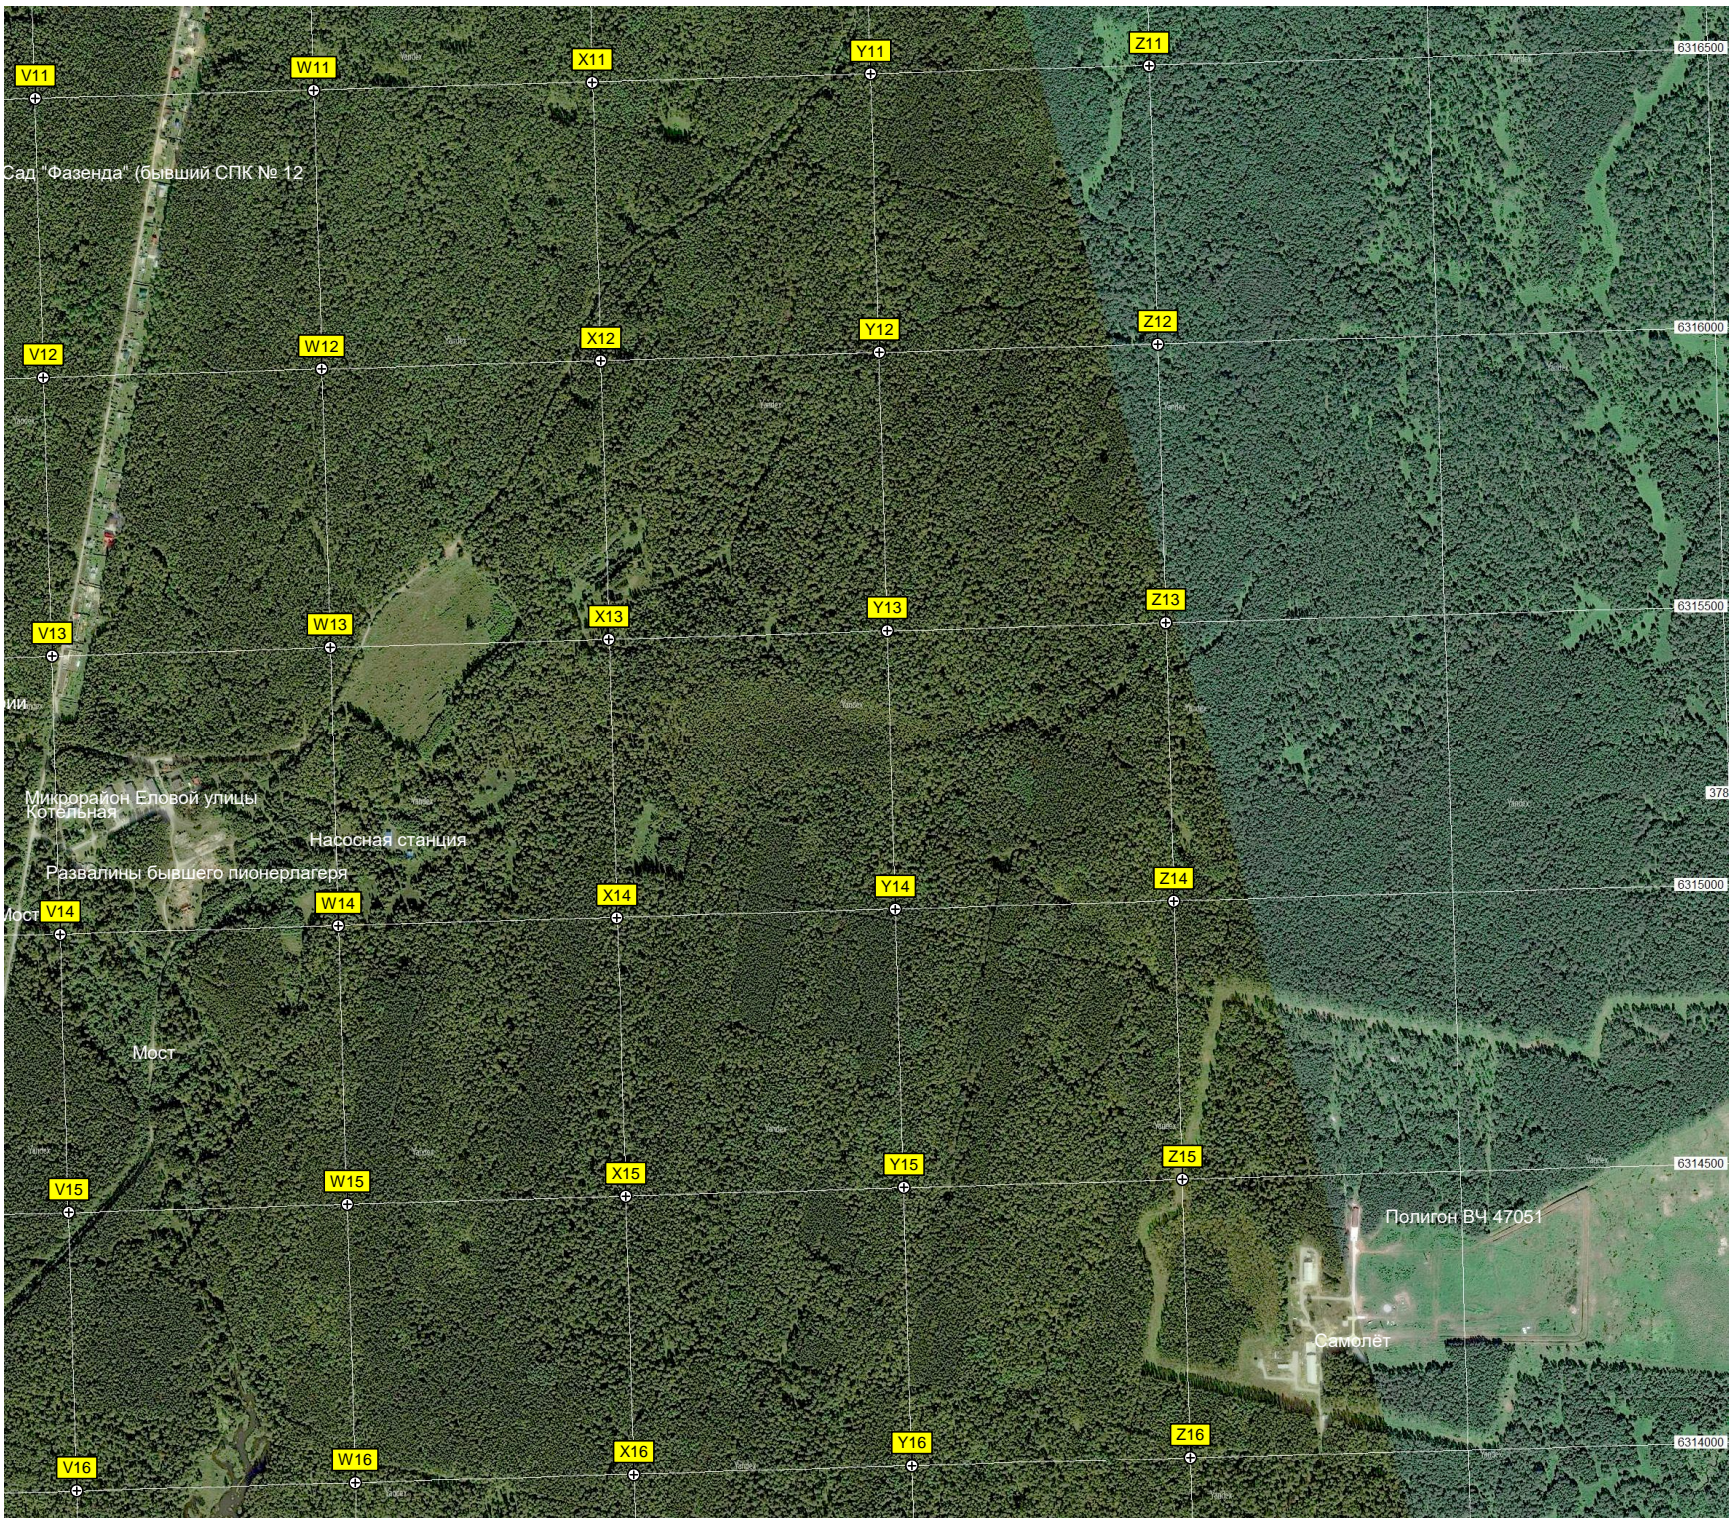

Мостик КС № 48 «Калининец»

КС № 51 «Солнечный»

СНТ «Коллективный сад № 311»

Путепровод

Водоём

Геодезическая вышка

Мост через реку Пышма

База отдыха

СОТ «Родничок»

4-й квартал

ост. «Подсобное хозяйство»

Скважина № 21

Скважина № 19

гранитный карьер

Артезианская скважина

Тропа истор