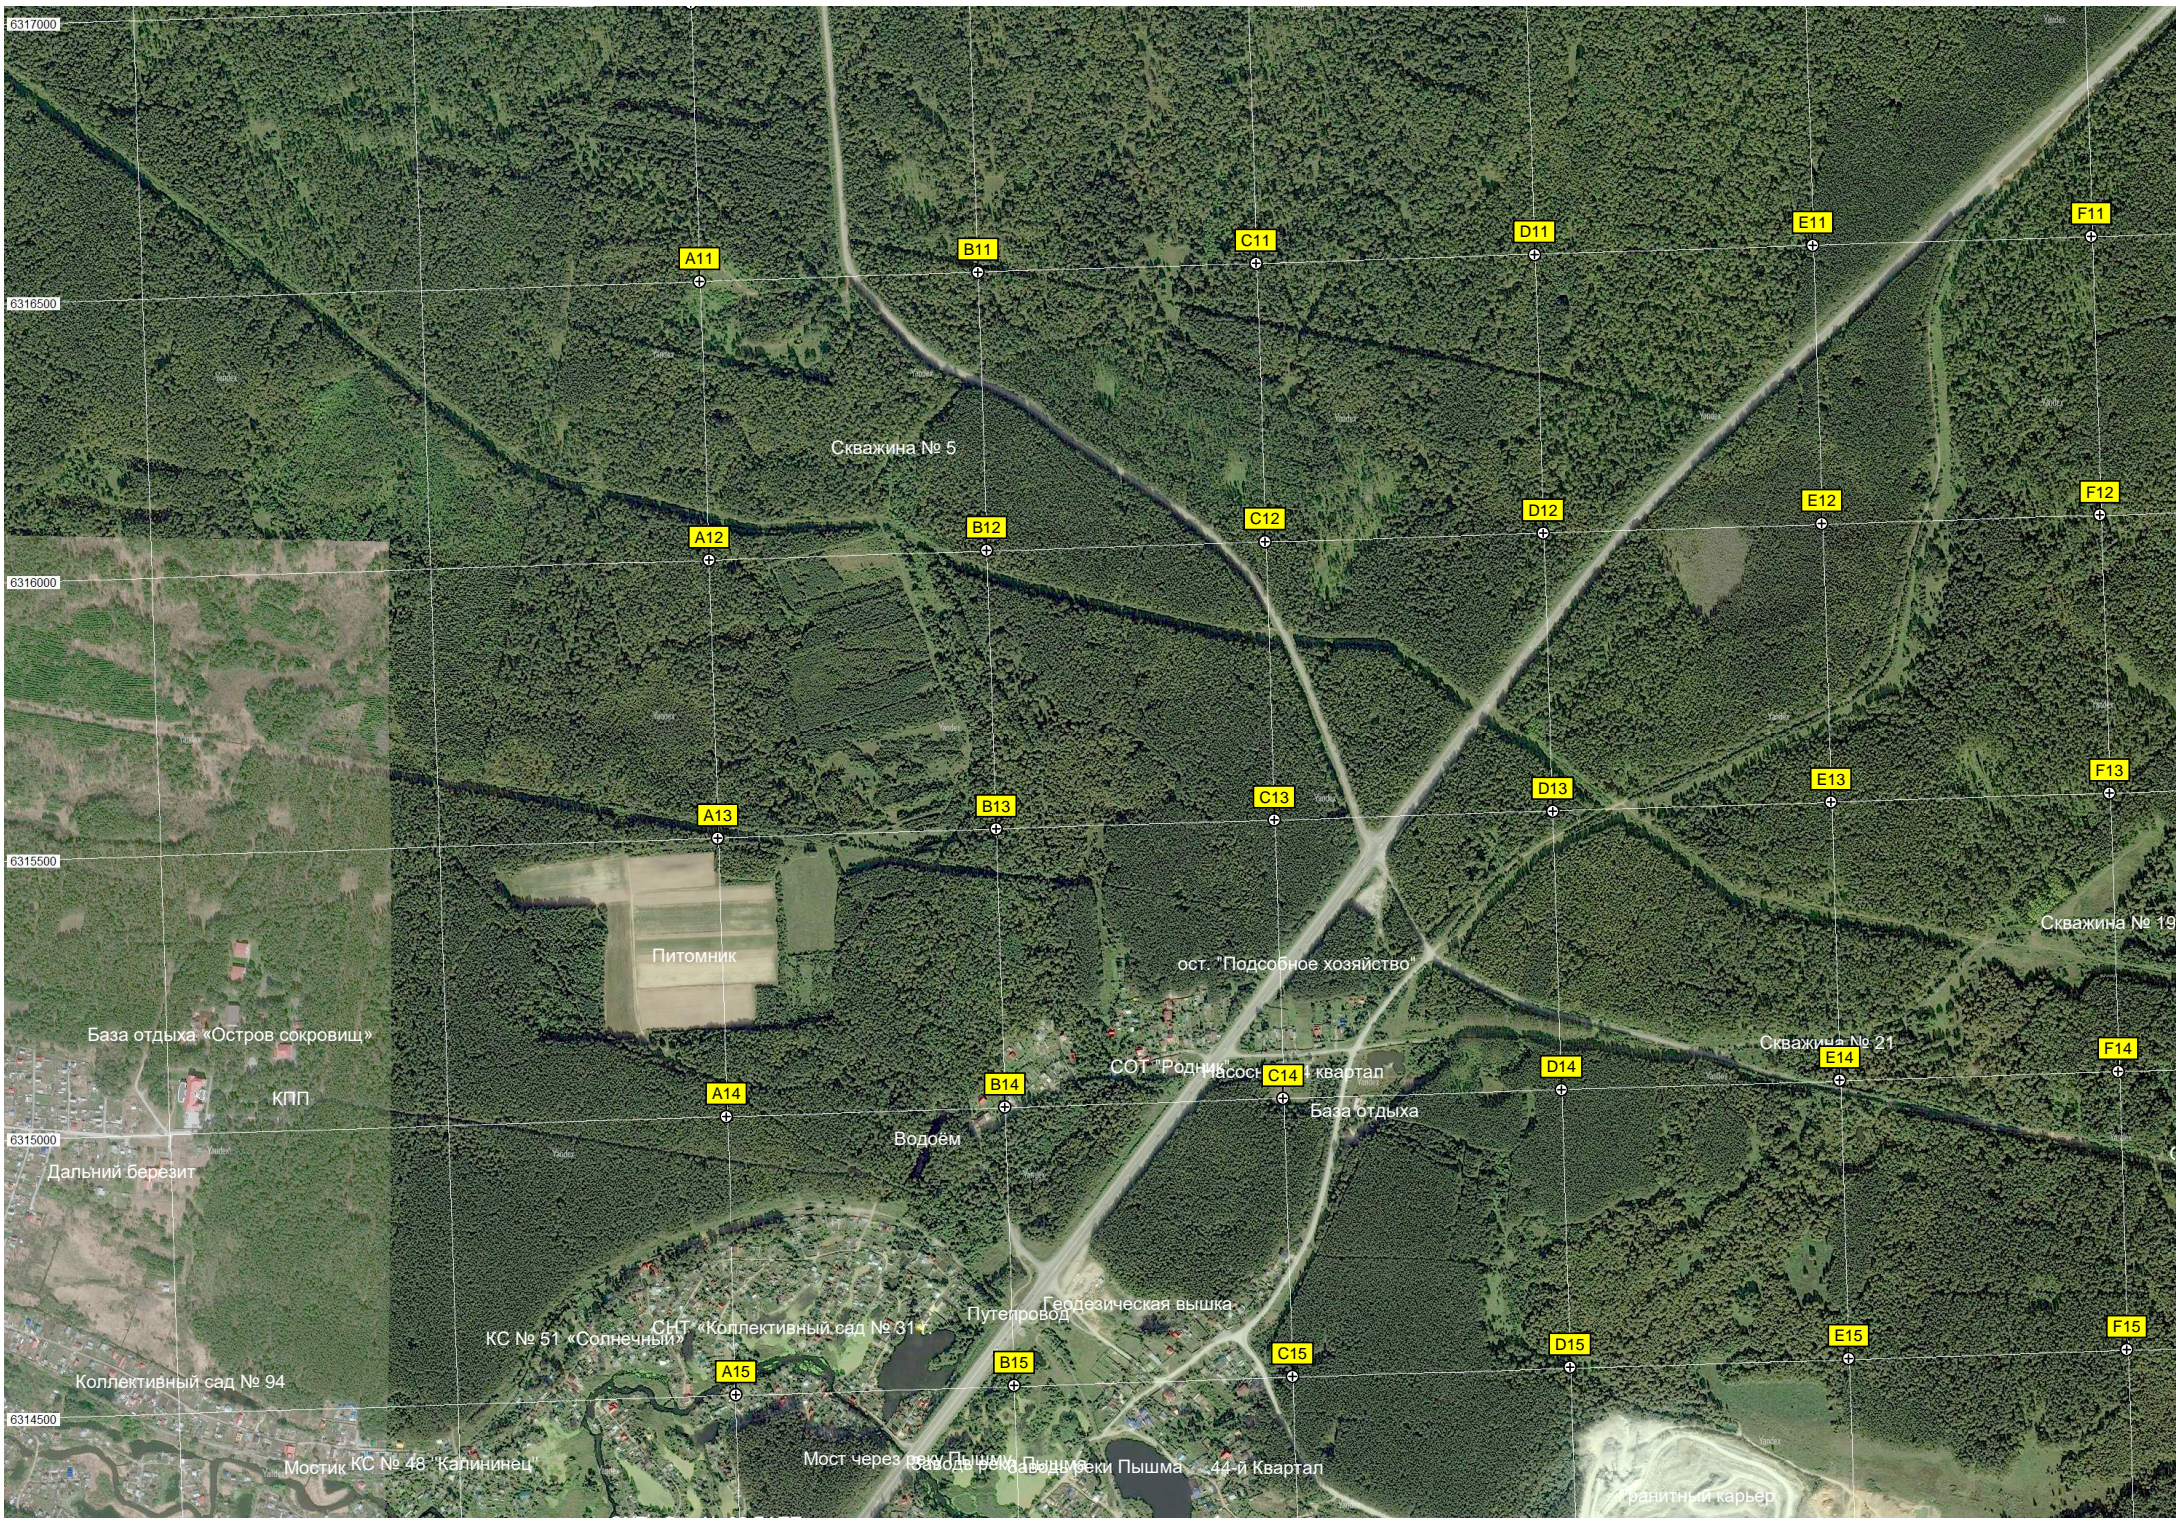

6317000

6316500

6316000

6315500

6315000

6314500

A11

B11

C11

D11

E11

F11

A12

B12

C12

D12

E12

F12

A13

B13

C13

D13

E13

F13

A14

B14

C14

D14

E14

F14

A15

B15

C15

D15

E15

F15

Скважина № 5

База отдыха «Остров сокровищ»

КПП

Дальний берегит

Коллективный сад № 94

Мостик КС № 48 «Калининец»

КС № 51 «Солнечный»

СНТ «Коллективный сад № 311»

Путепровод

Водоём

Геодезическая вышка

Мост через реку Пышма

База отдыха

СОТ «Родничок»

4-й квартал

ост. «Подсобное хозяйство»

Скважина № 21

Скважина № 19

гранитный карьер