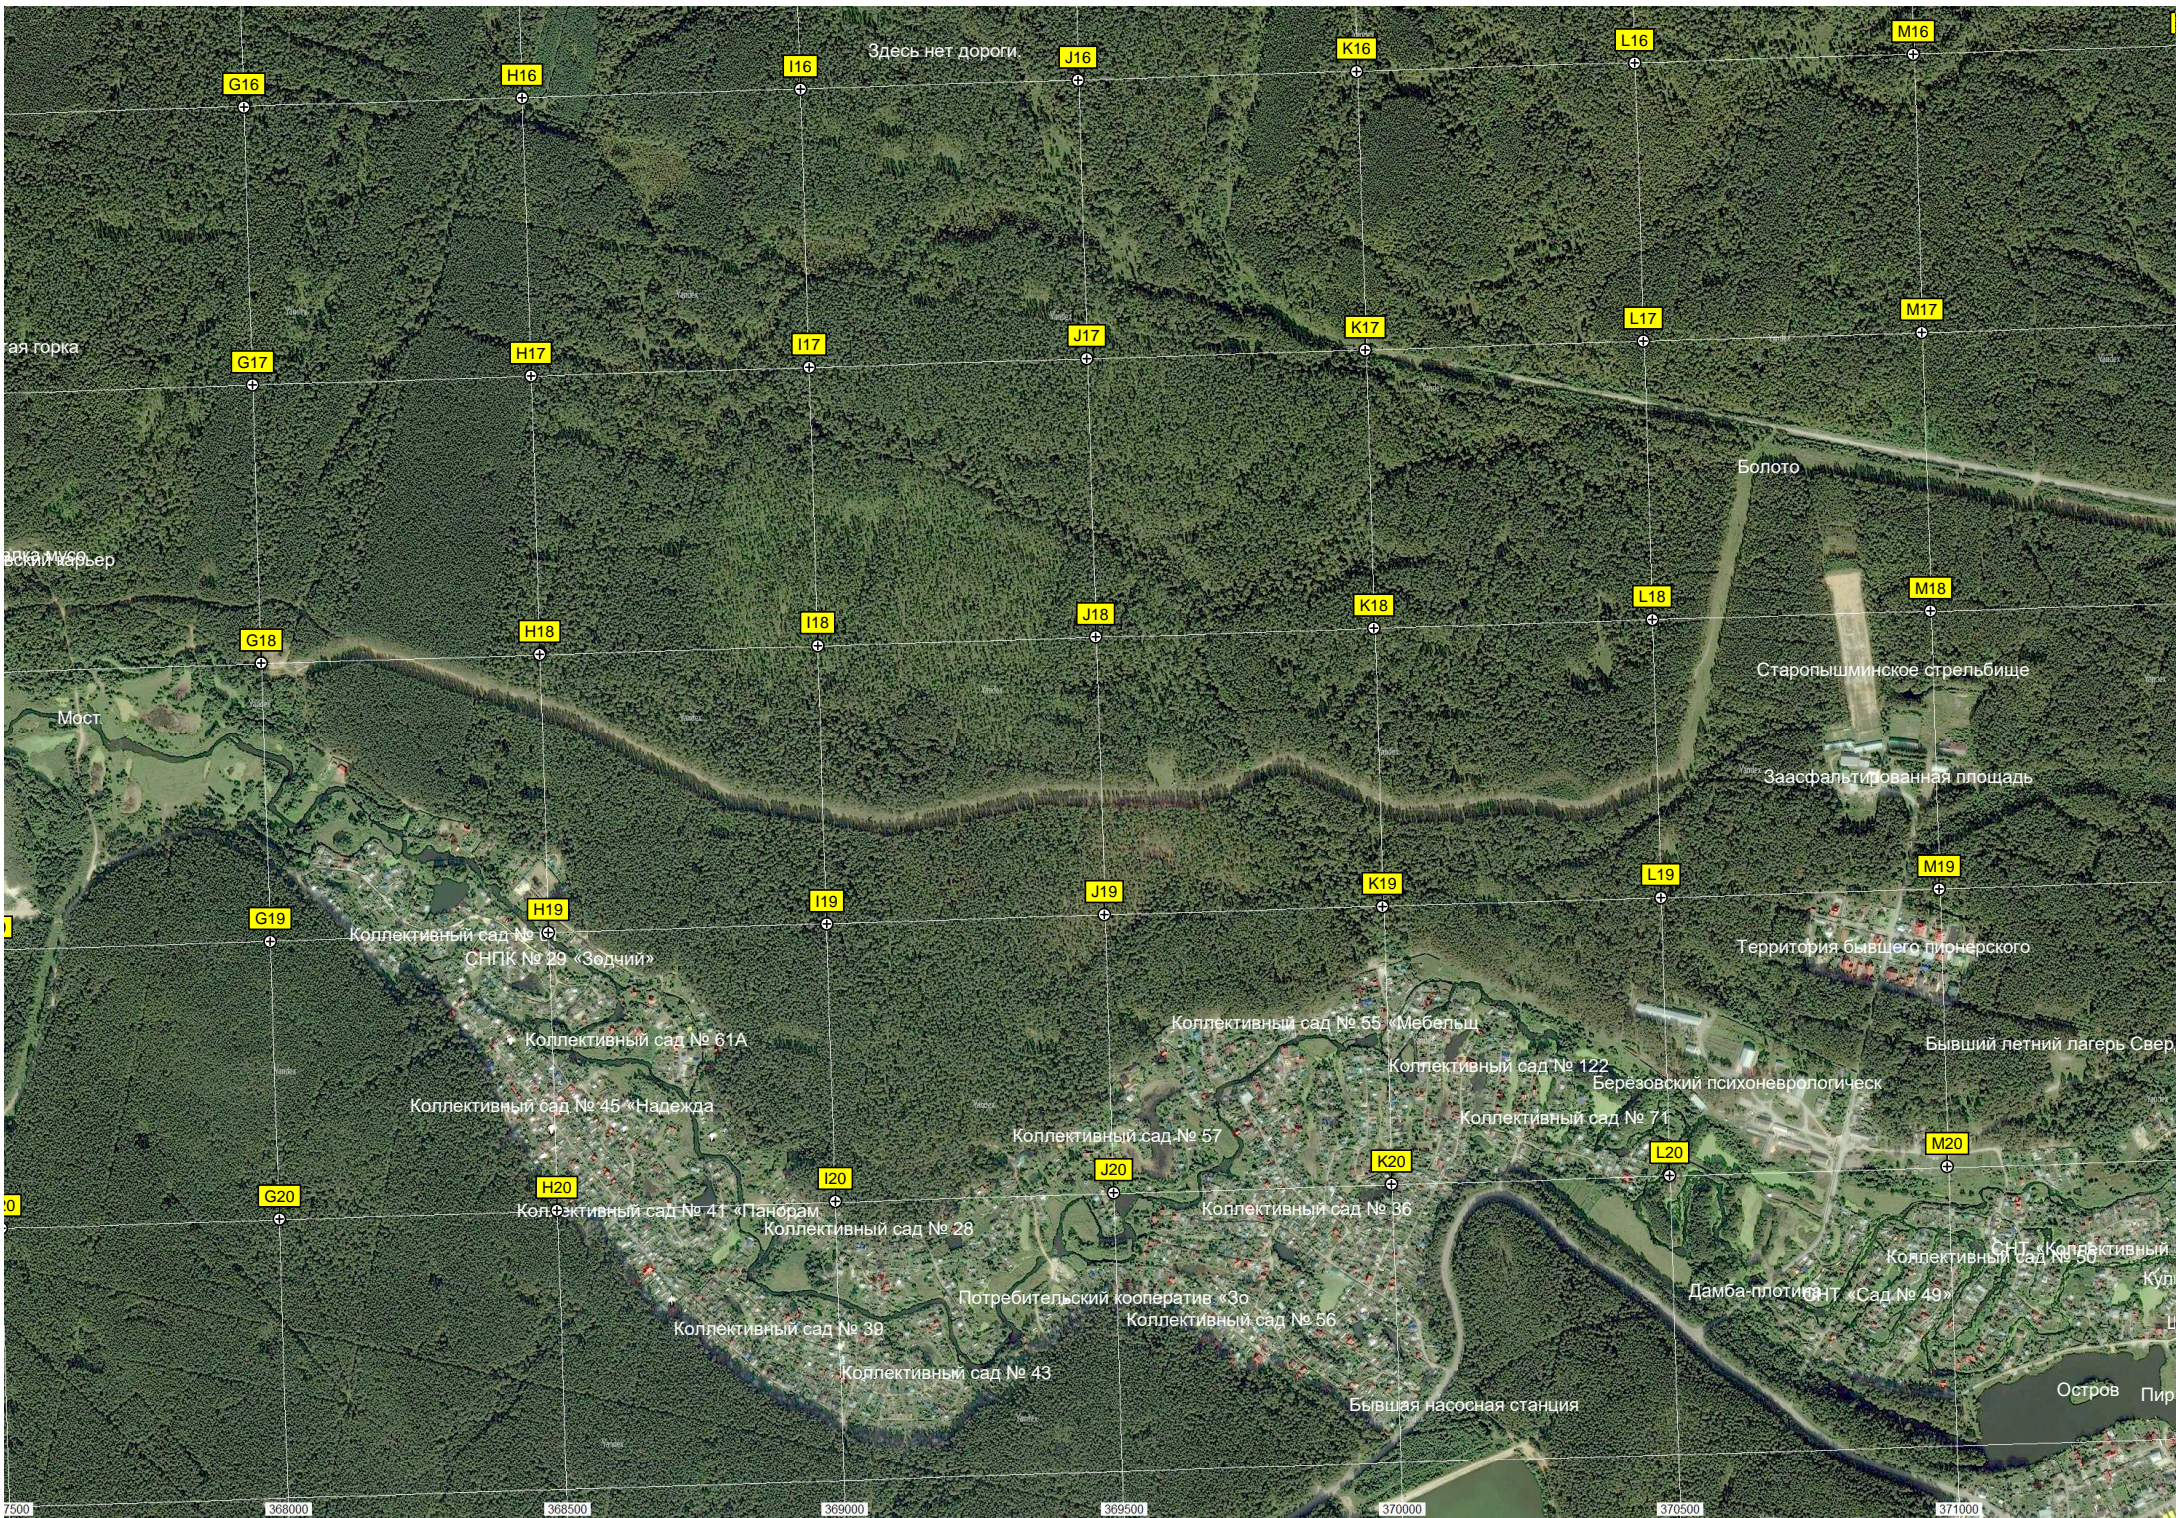

7500 368000 368500 369000 369500 370000 370500 371000