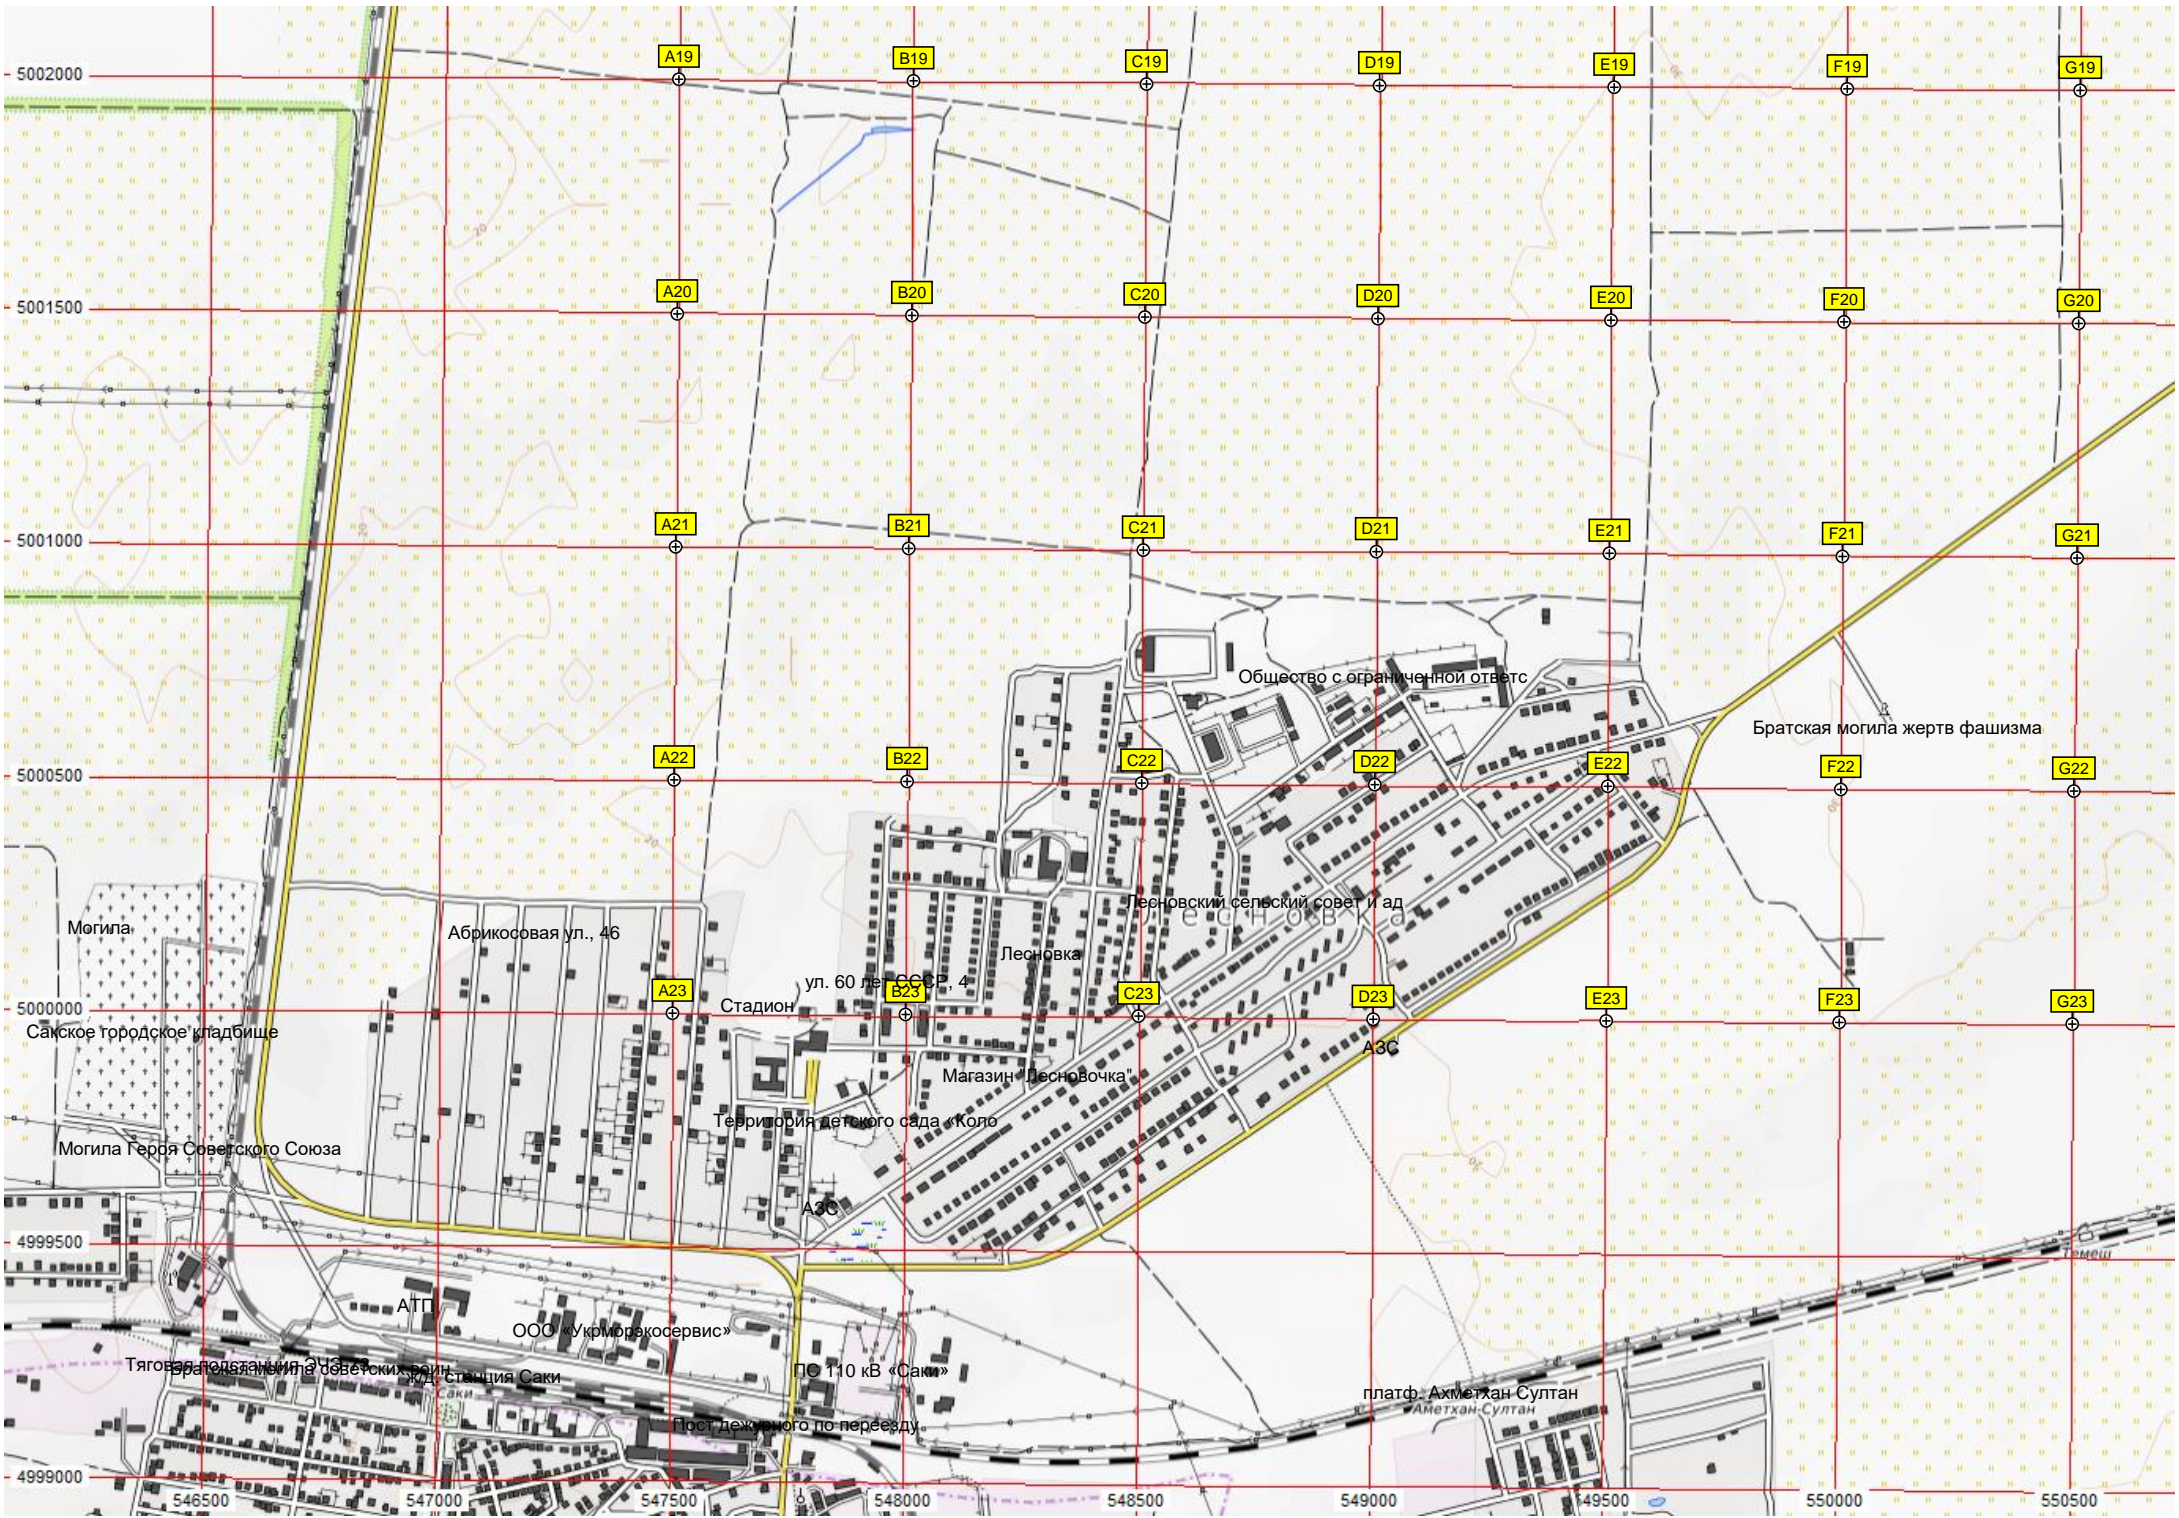

Бывшее водохранилище

Бывшее водохранилище

Релеф 65,4

Ульяновка

A19

B19

C19

D19