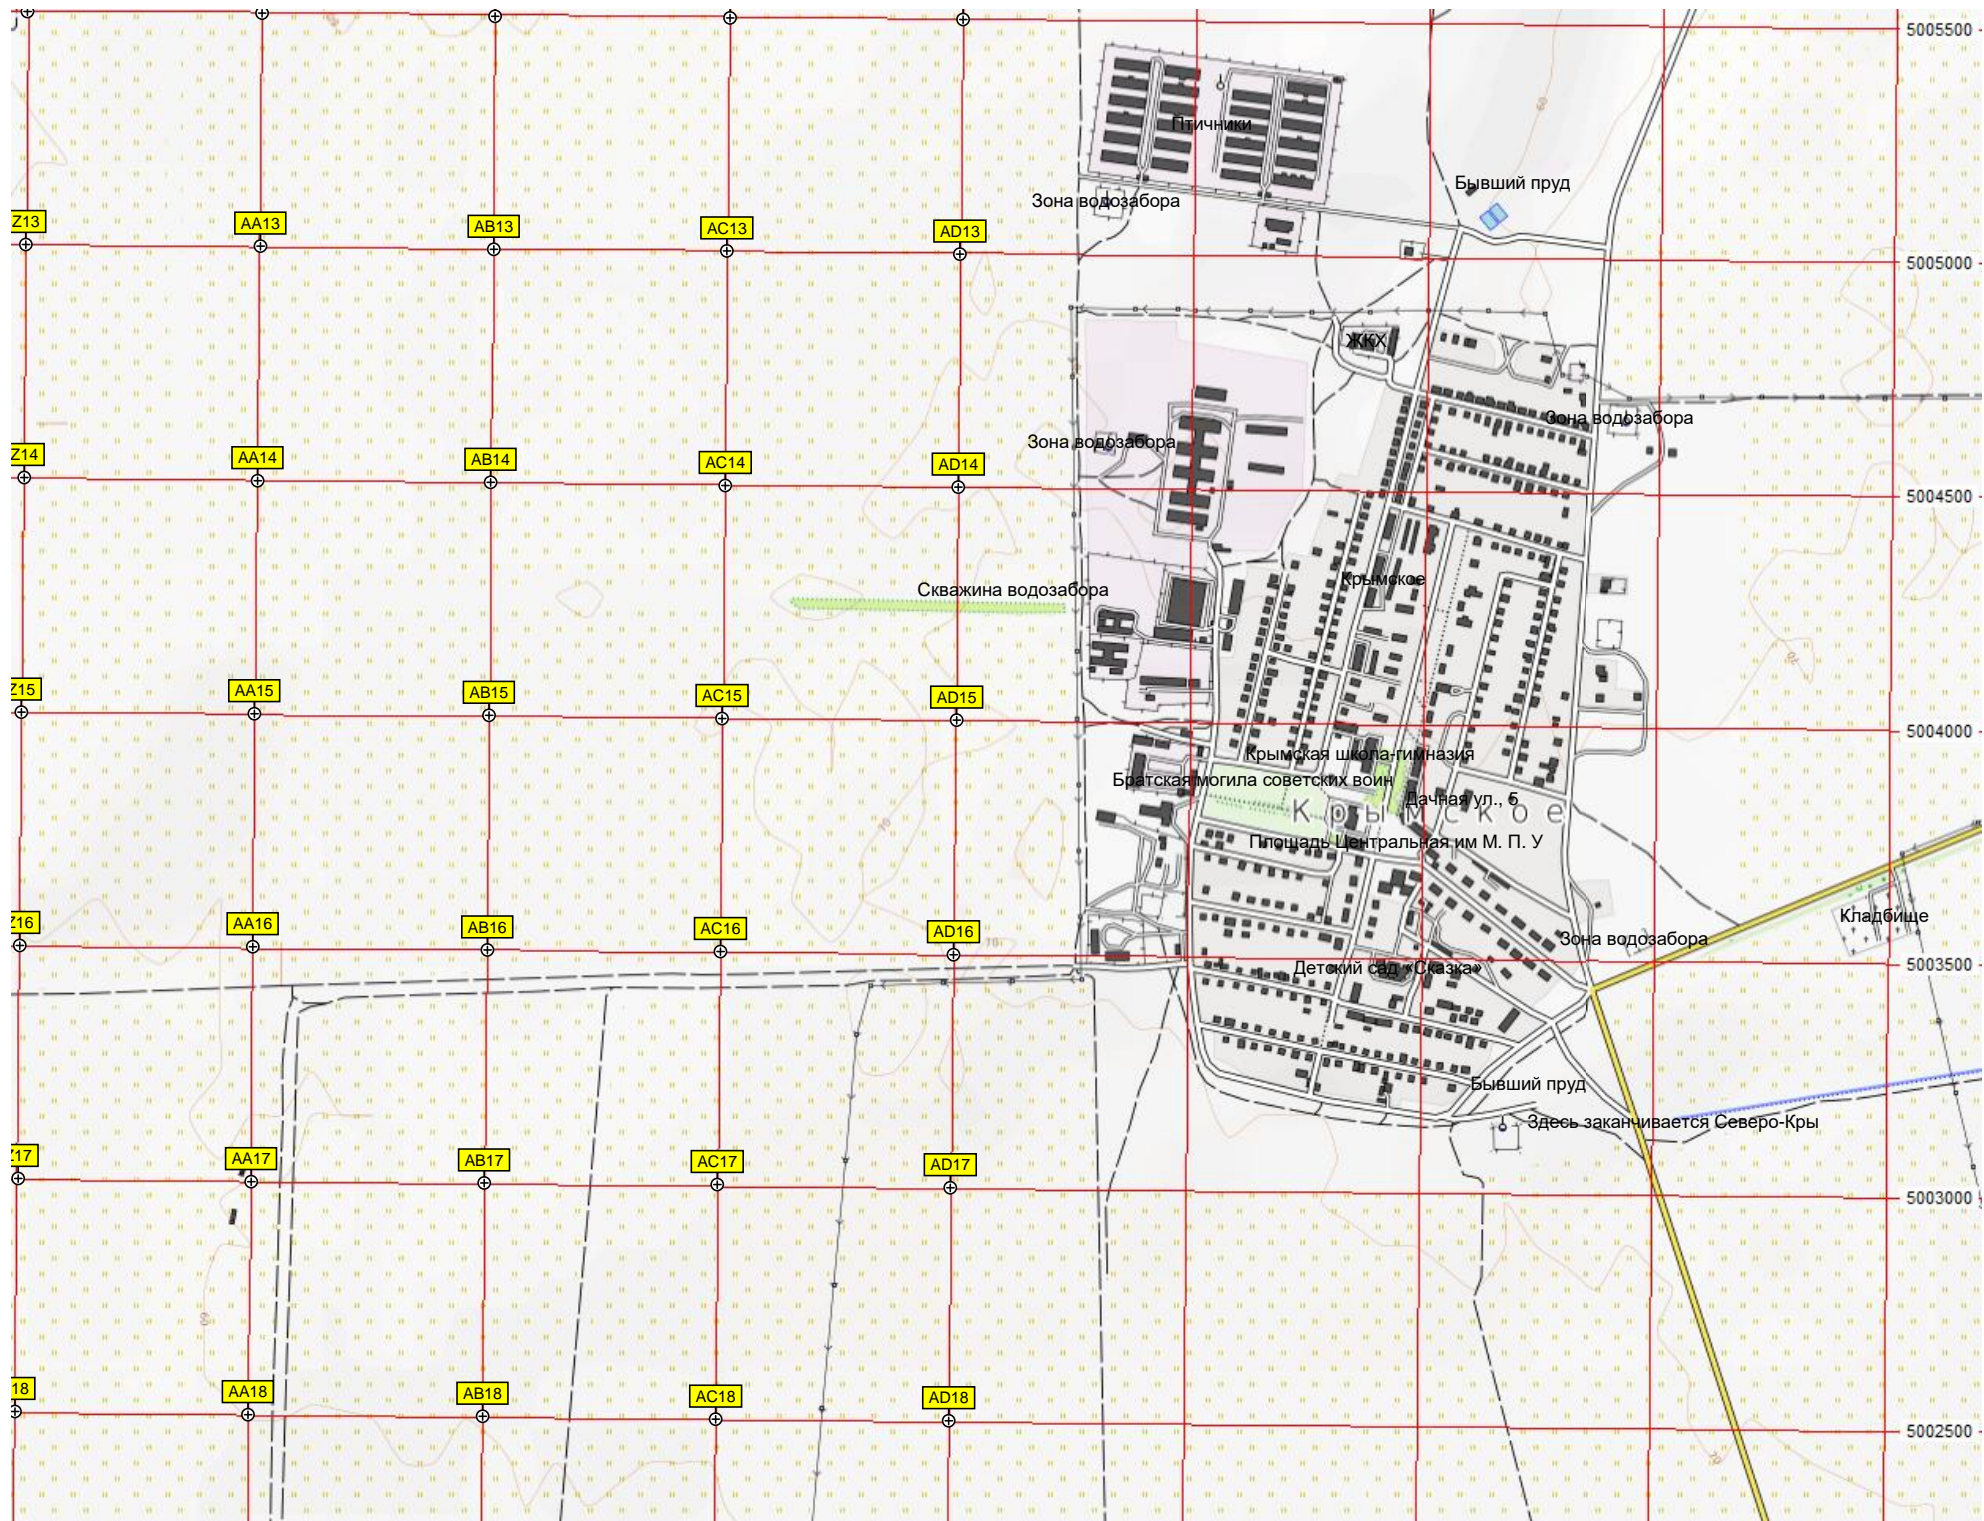

Бывшее водохранилище

Бывшее водохранилище

Релеф 65,4

Ульяновка

A19

B19

C19

D19