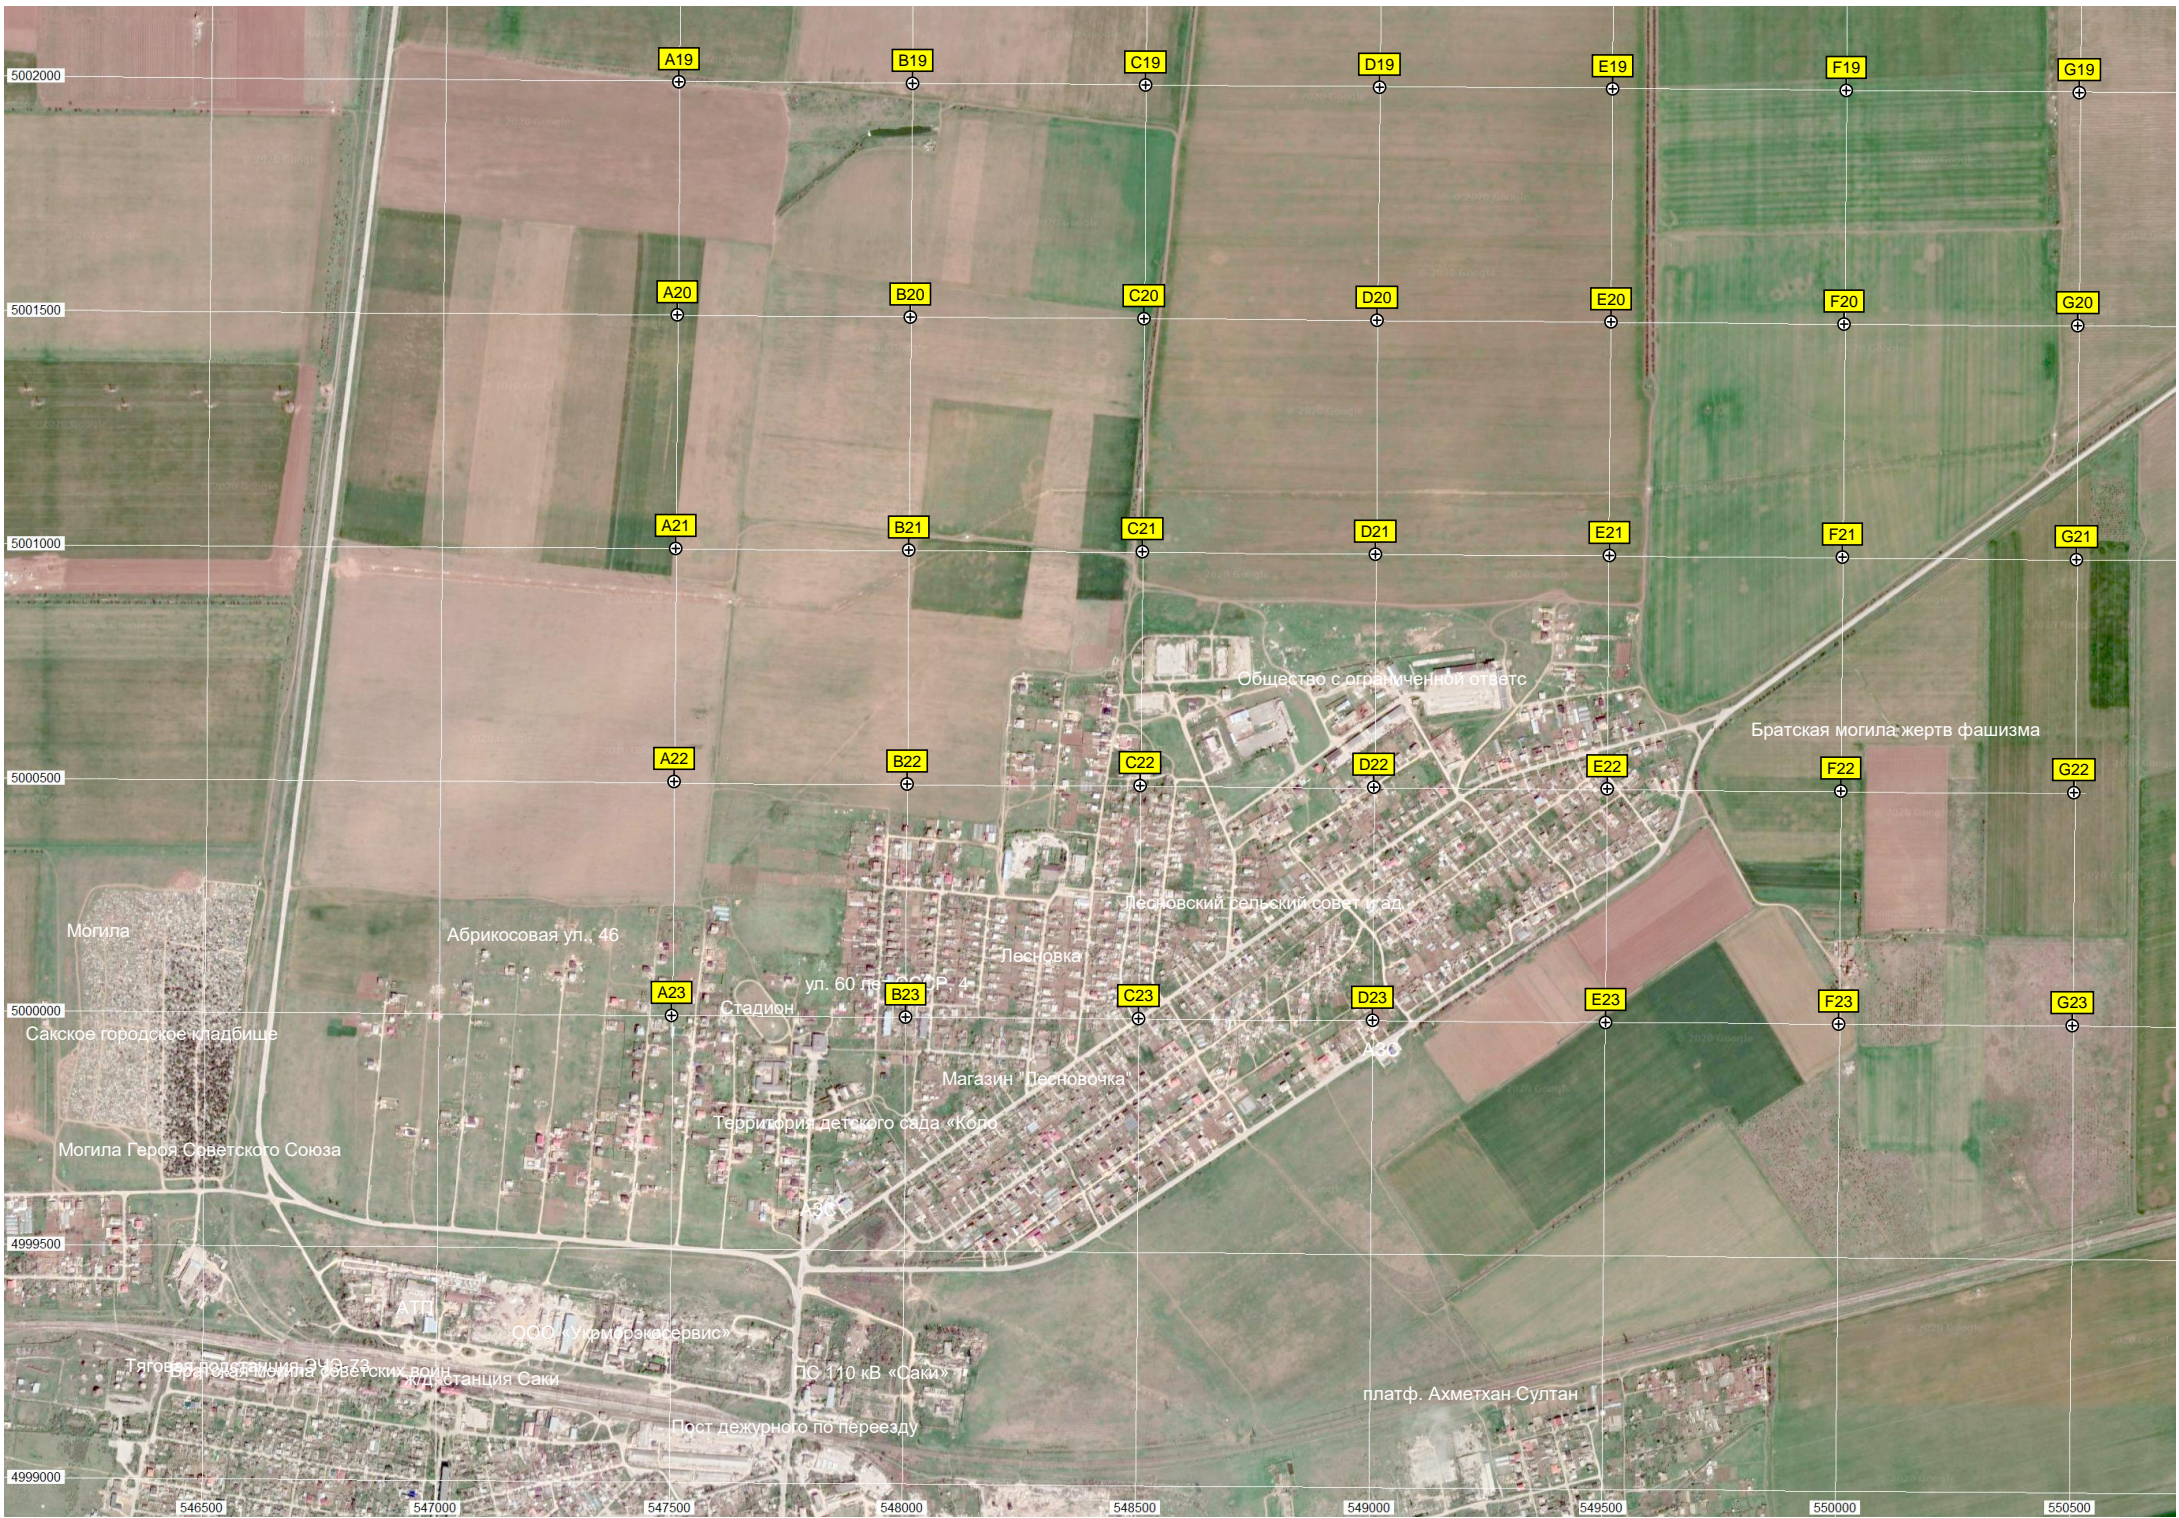

Зона водозабора

Базовая станция мобильной связи

Труба под дорогой

ост.

МТФ

Бывшее водохранилище

Бывшее водохранилище

Репер 65,4

Ульяновка

A19

B19

C19

D19

E19

F19

G19