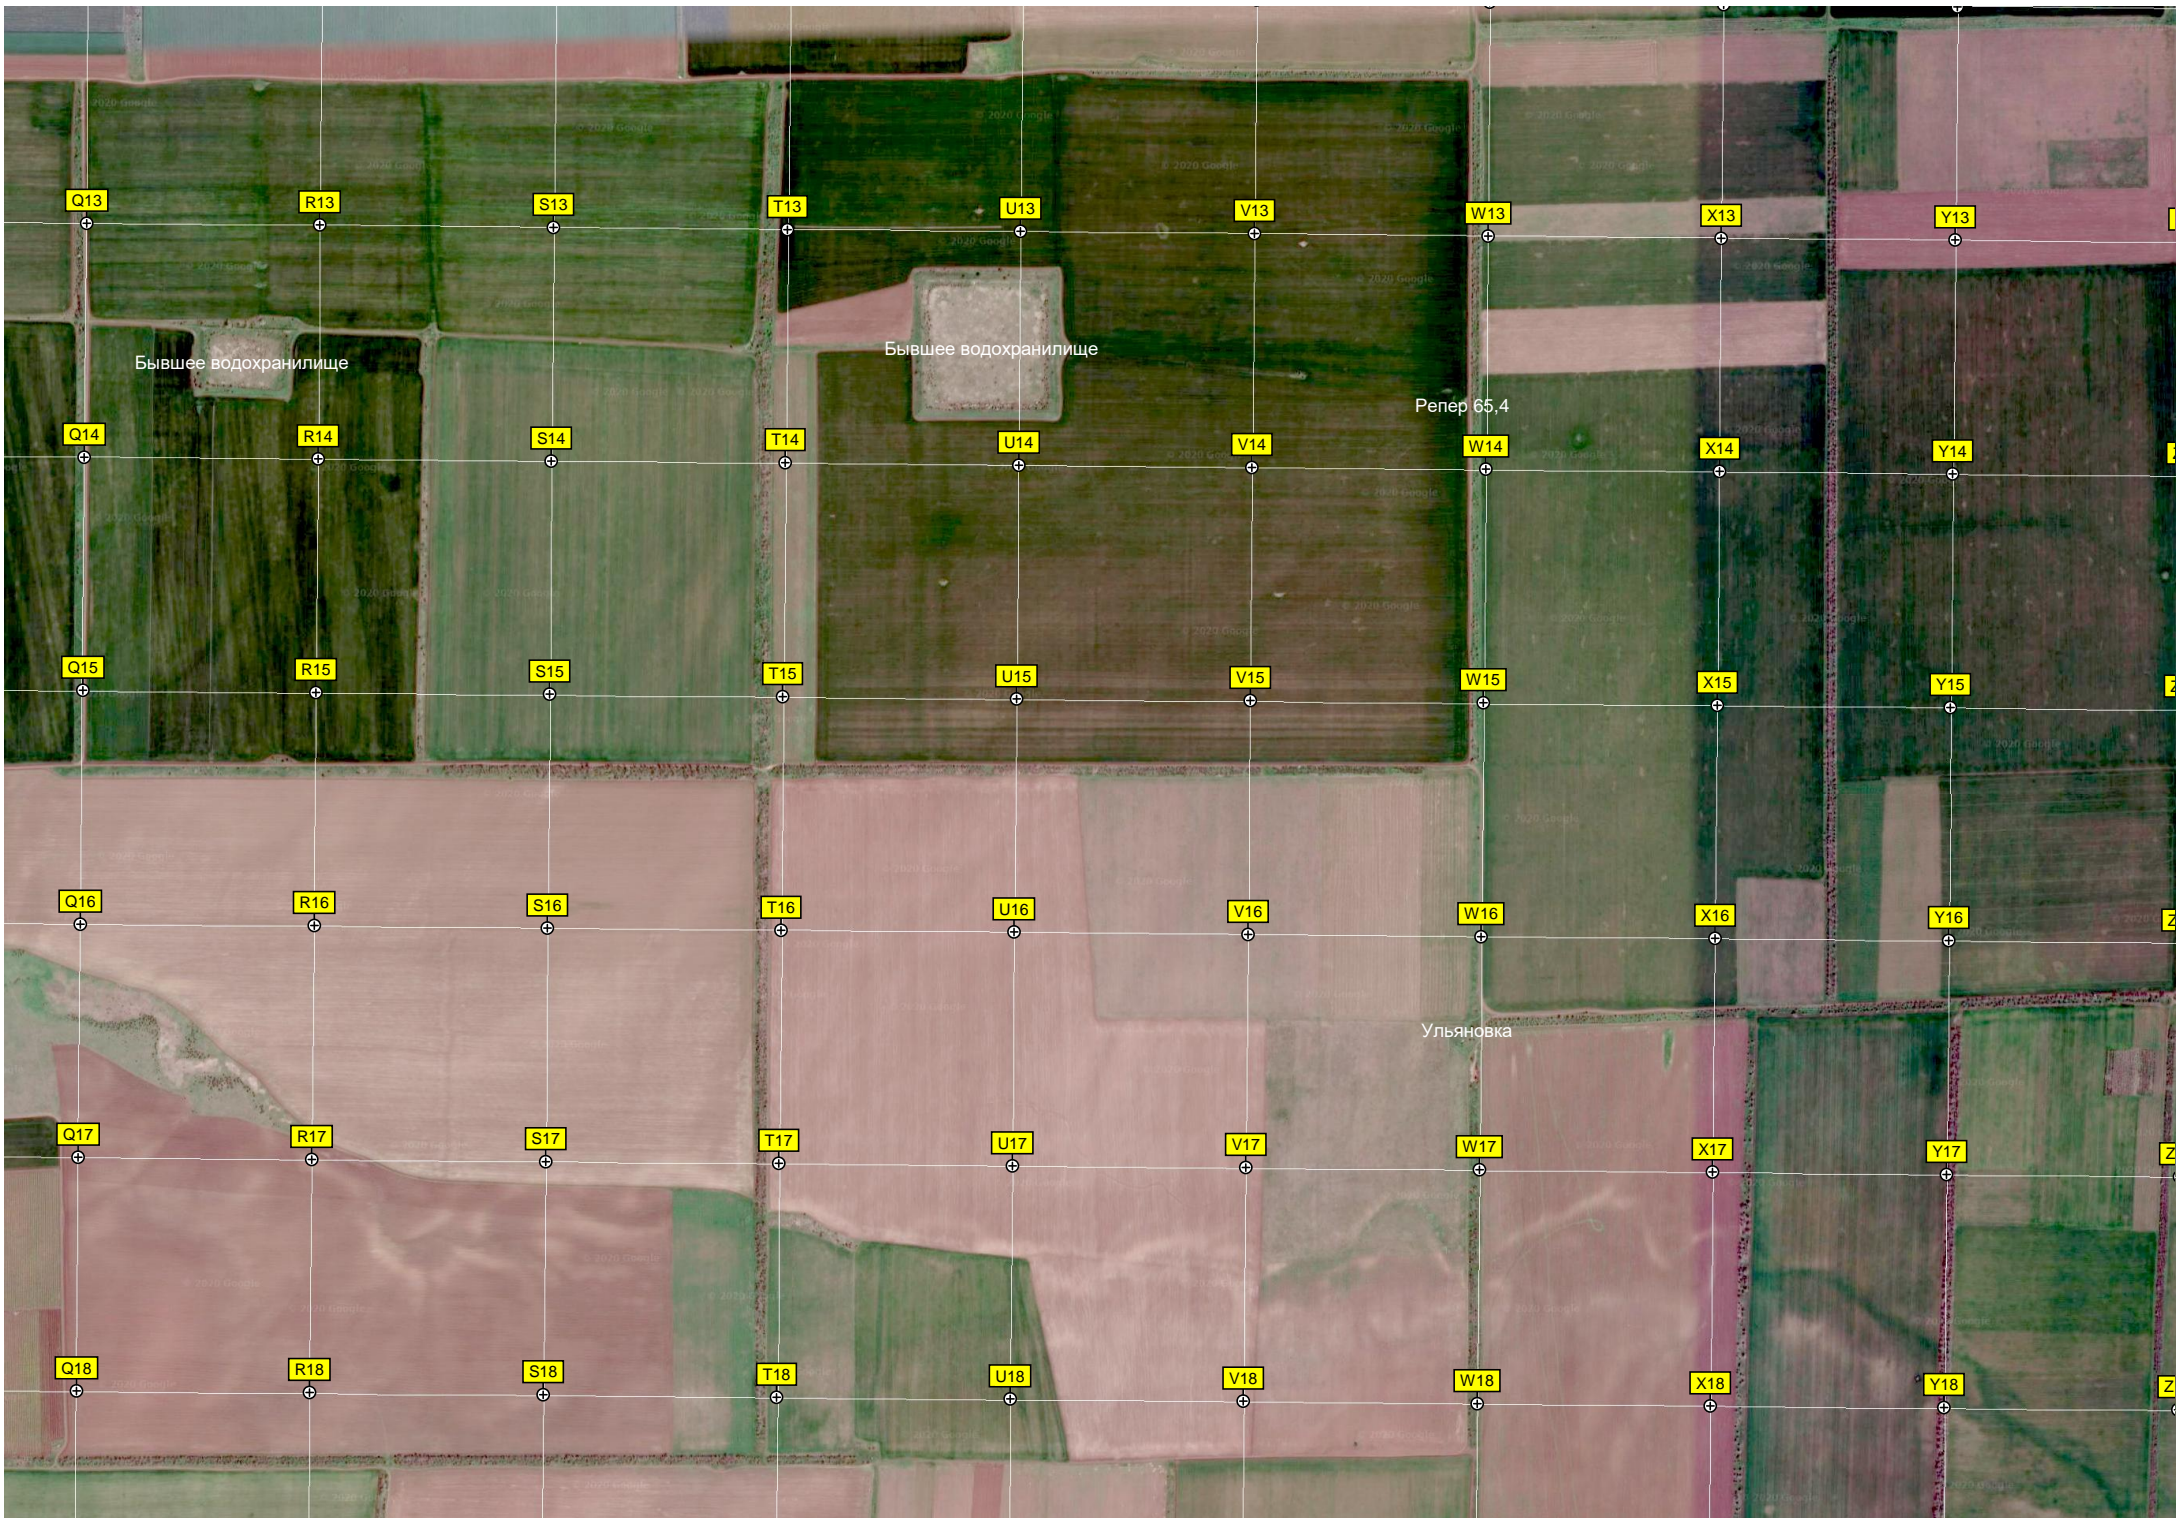

Зона водозабора

Базовая станция мобильной связи

Труба под дорогой

ост.

МТФ

Бывшее водохранилище

Бывшее водохранилище

Репер 65,4