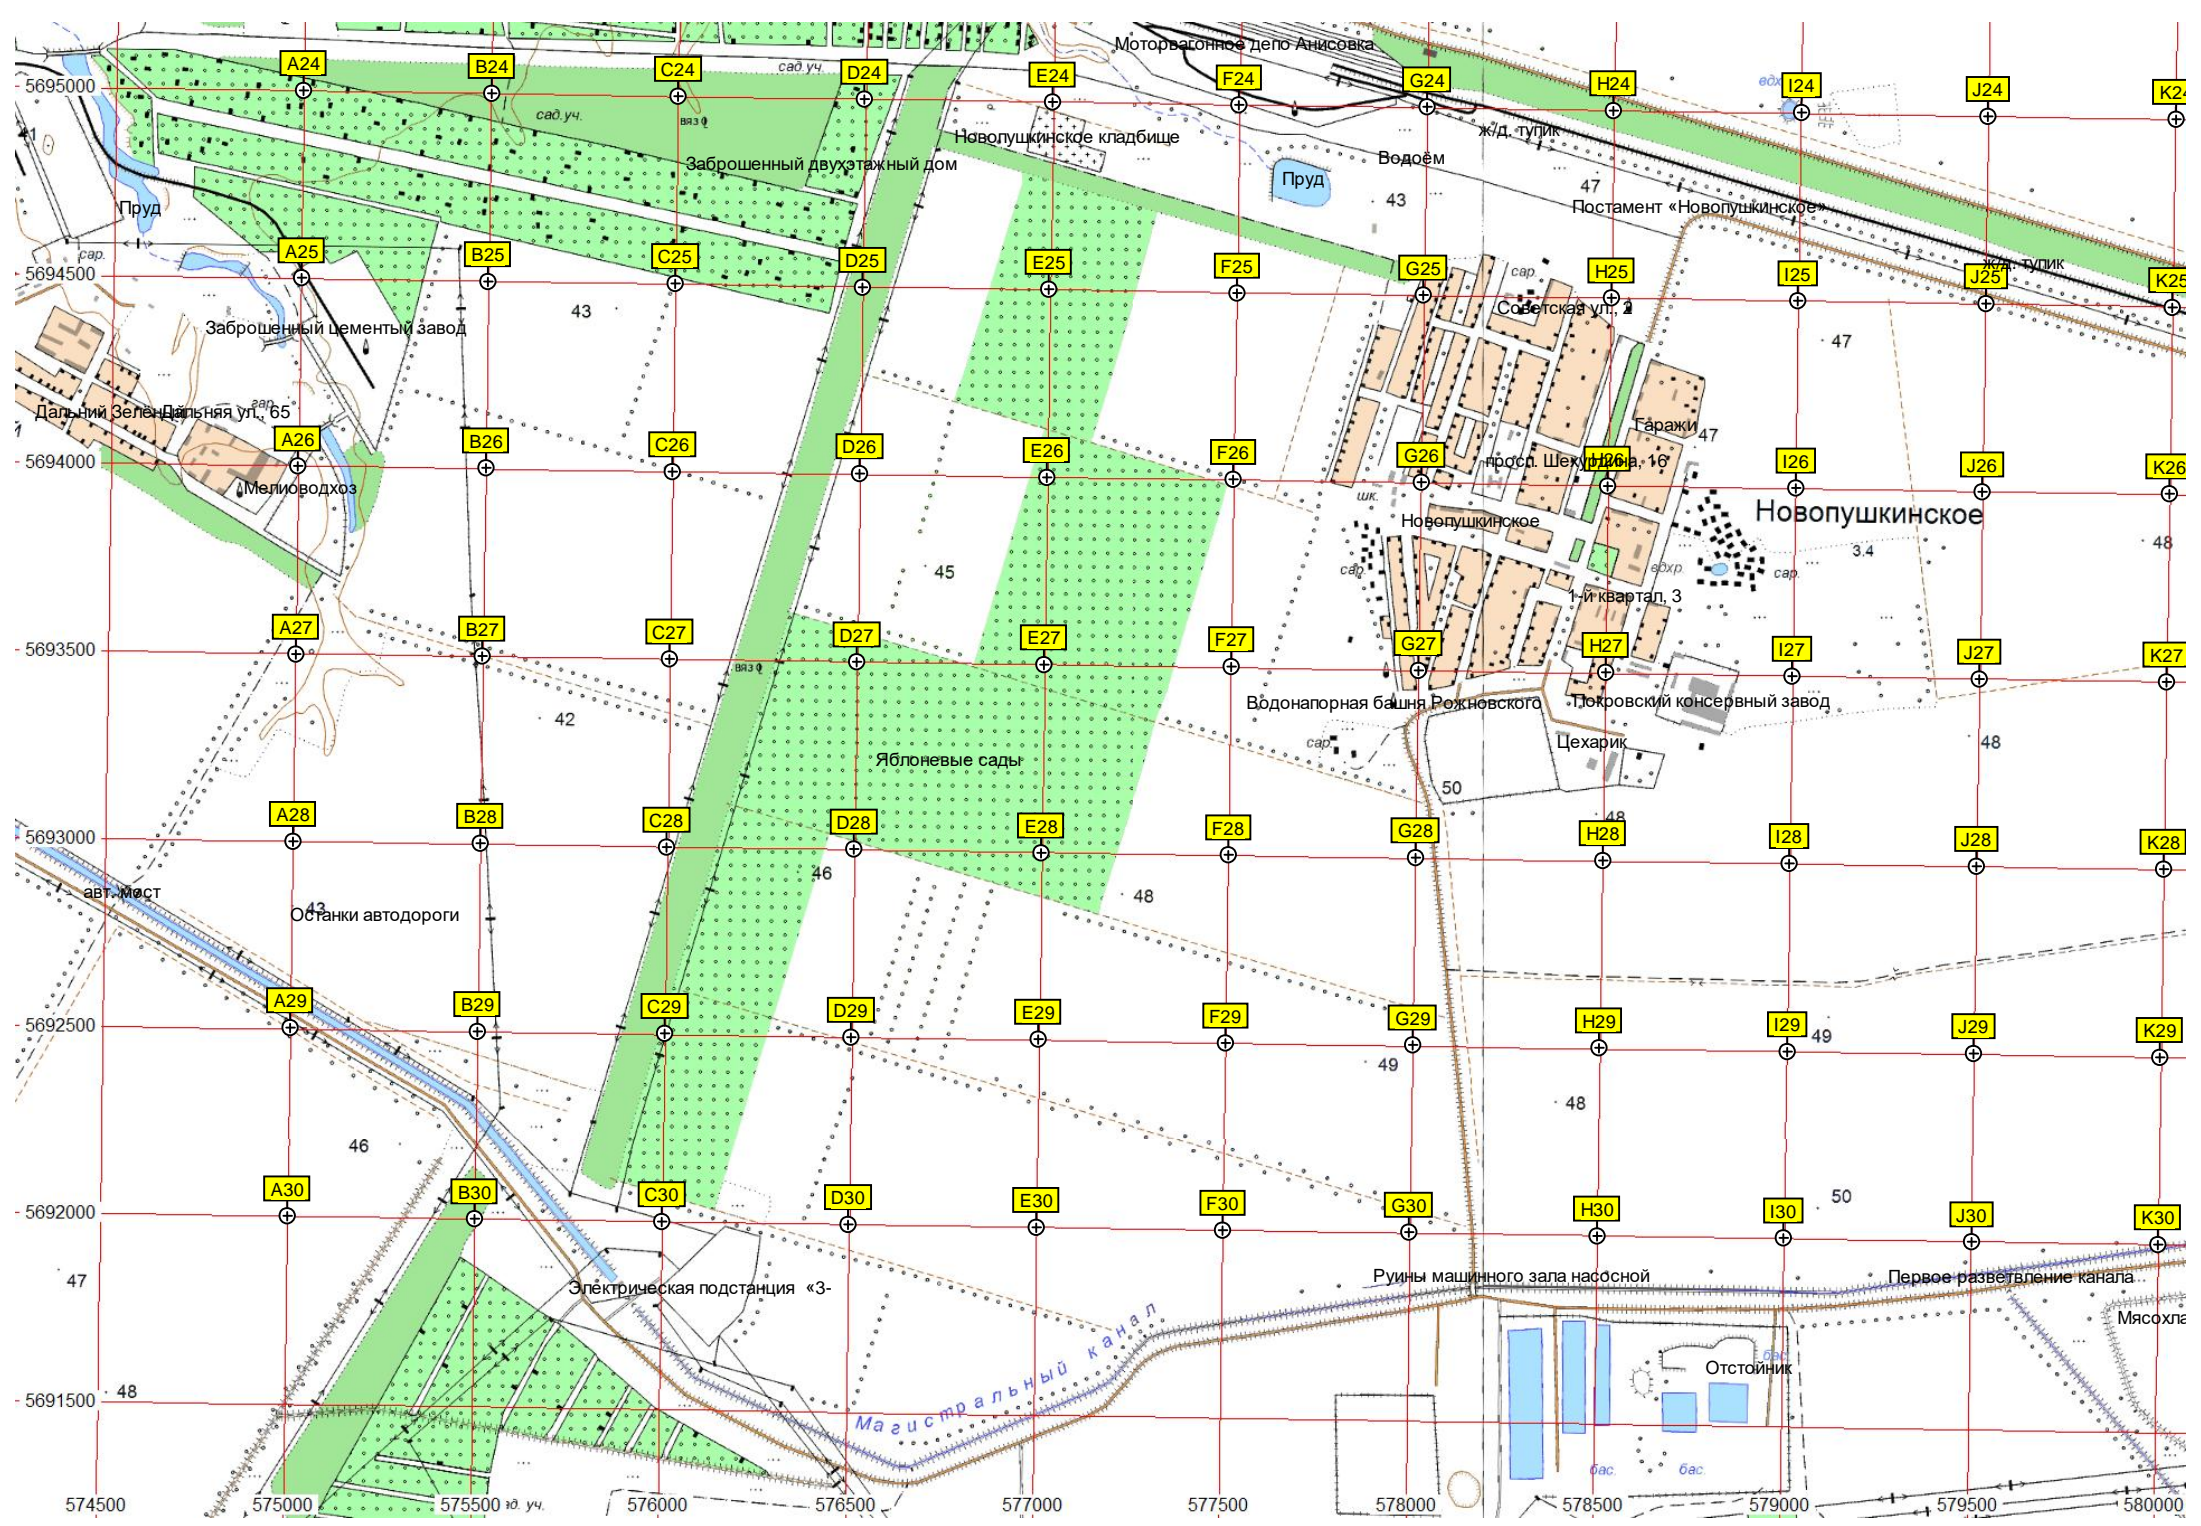

5695000
5694500
5694000
5693500
5693000
5692500
5692000
5691500
574500 575000 575500 576000 576500 577000 577500 578000 578500 579000 579500 580000

Пруд
Заброшенный цементный завод
Дальний Зеленый
Мелиоводхоз
Останки автодороги
Электрическая подстанция «3-»
Магистральный канал
Отстойник
Мясохла

Новопушкинское кладбище
Заброшенный двухэтажный дом
Яблоневые сады
Новопушкинское
1-й квартал, 3
Цехарик
Покровский консервный завод
Водонапорная башня Рожновского
Гаражи
Советская ул., 2
пос.д. Шехурдина, 16

Моторвагонное депо Анисовка
Водоём
Пруд
Ж/д. тупик
Постамент «Новопушкинское»
3.4

А24 В24 С24 D24 E24 F24 G24 H24 I24 J24 K24
А25 В25 С25 D25 E25 F25 G25 H25 I25 J25 K25
А26 В26 С26 D26 E26 F26 G26 H26 I26 J26 K26
А27 В27 С27 D27 E27 F27 G27 H27 I27 J27 K27
А28 В28 С28 D28 E28 F28 G28 H28 I28 J28 K28
А29 В29 С29 D29 E29 F29 G29 H29 I29 J29 K29
А30 В30 С30 D30 E30 F30 G30 H30 I30 J30 K30