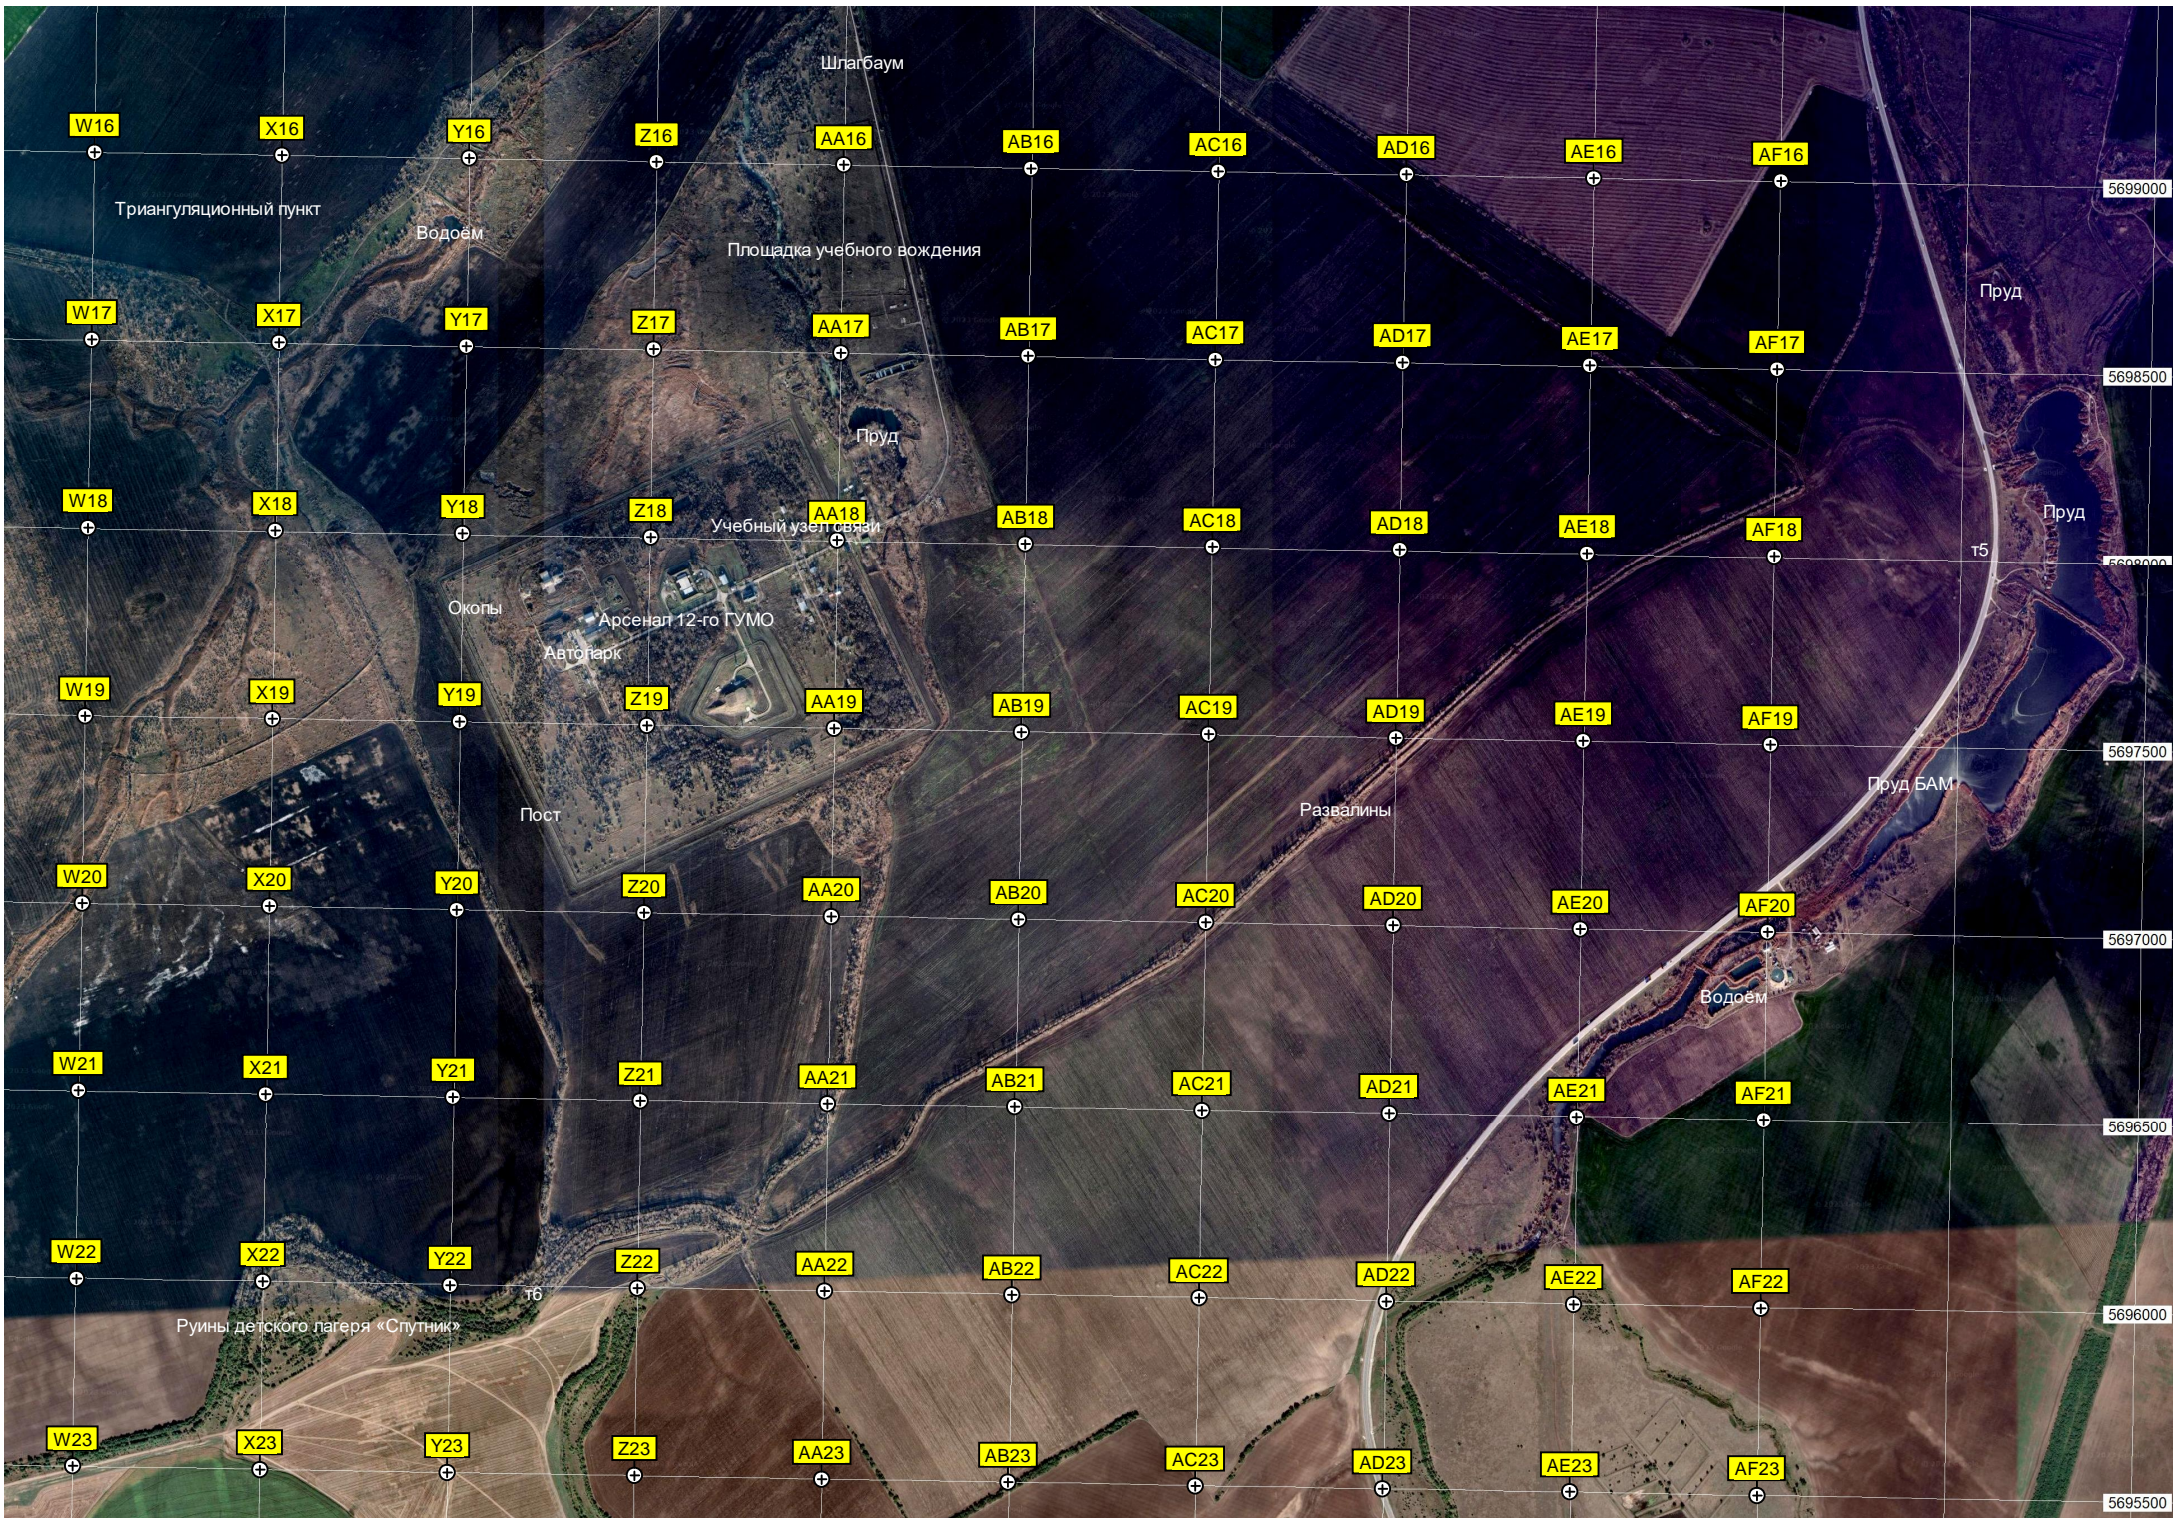

Шлагбаум

Триангуляционный пункт

Водоём

Площадка учебного вождения

Пруд

Пруд

Учебный узел связи

Пруд

Окопы

Арсенал 12-го ГУМО

Автопарк

Пост

Развалины

Пруд БАМ

Водоём

Руины детского лагеря «Спутник»

5698500

5698000

5698000

5697500

5697000

5696500

5696000

5695500