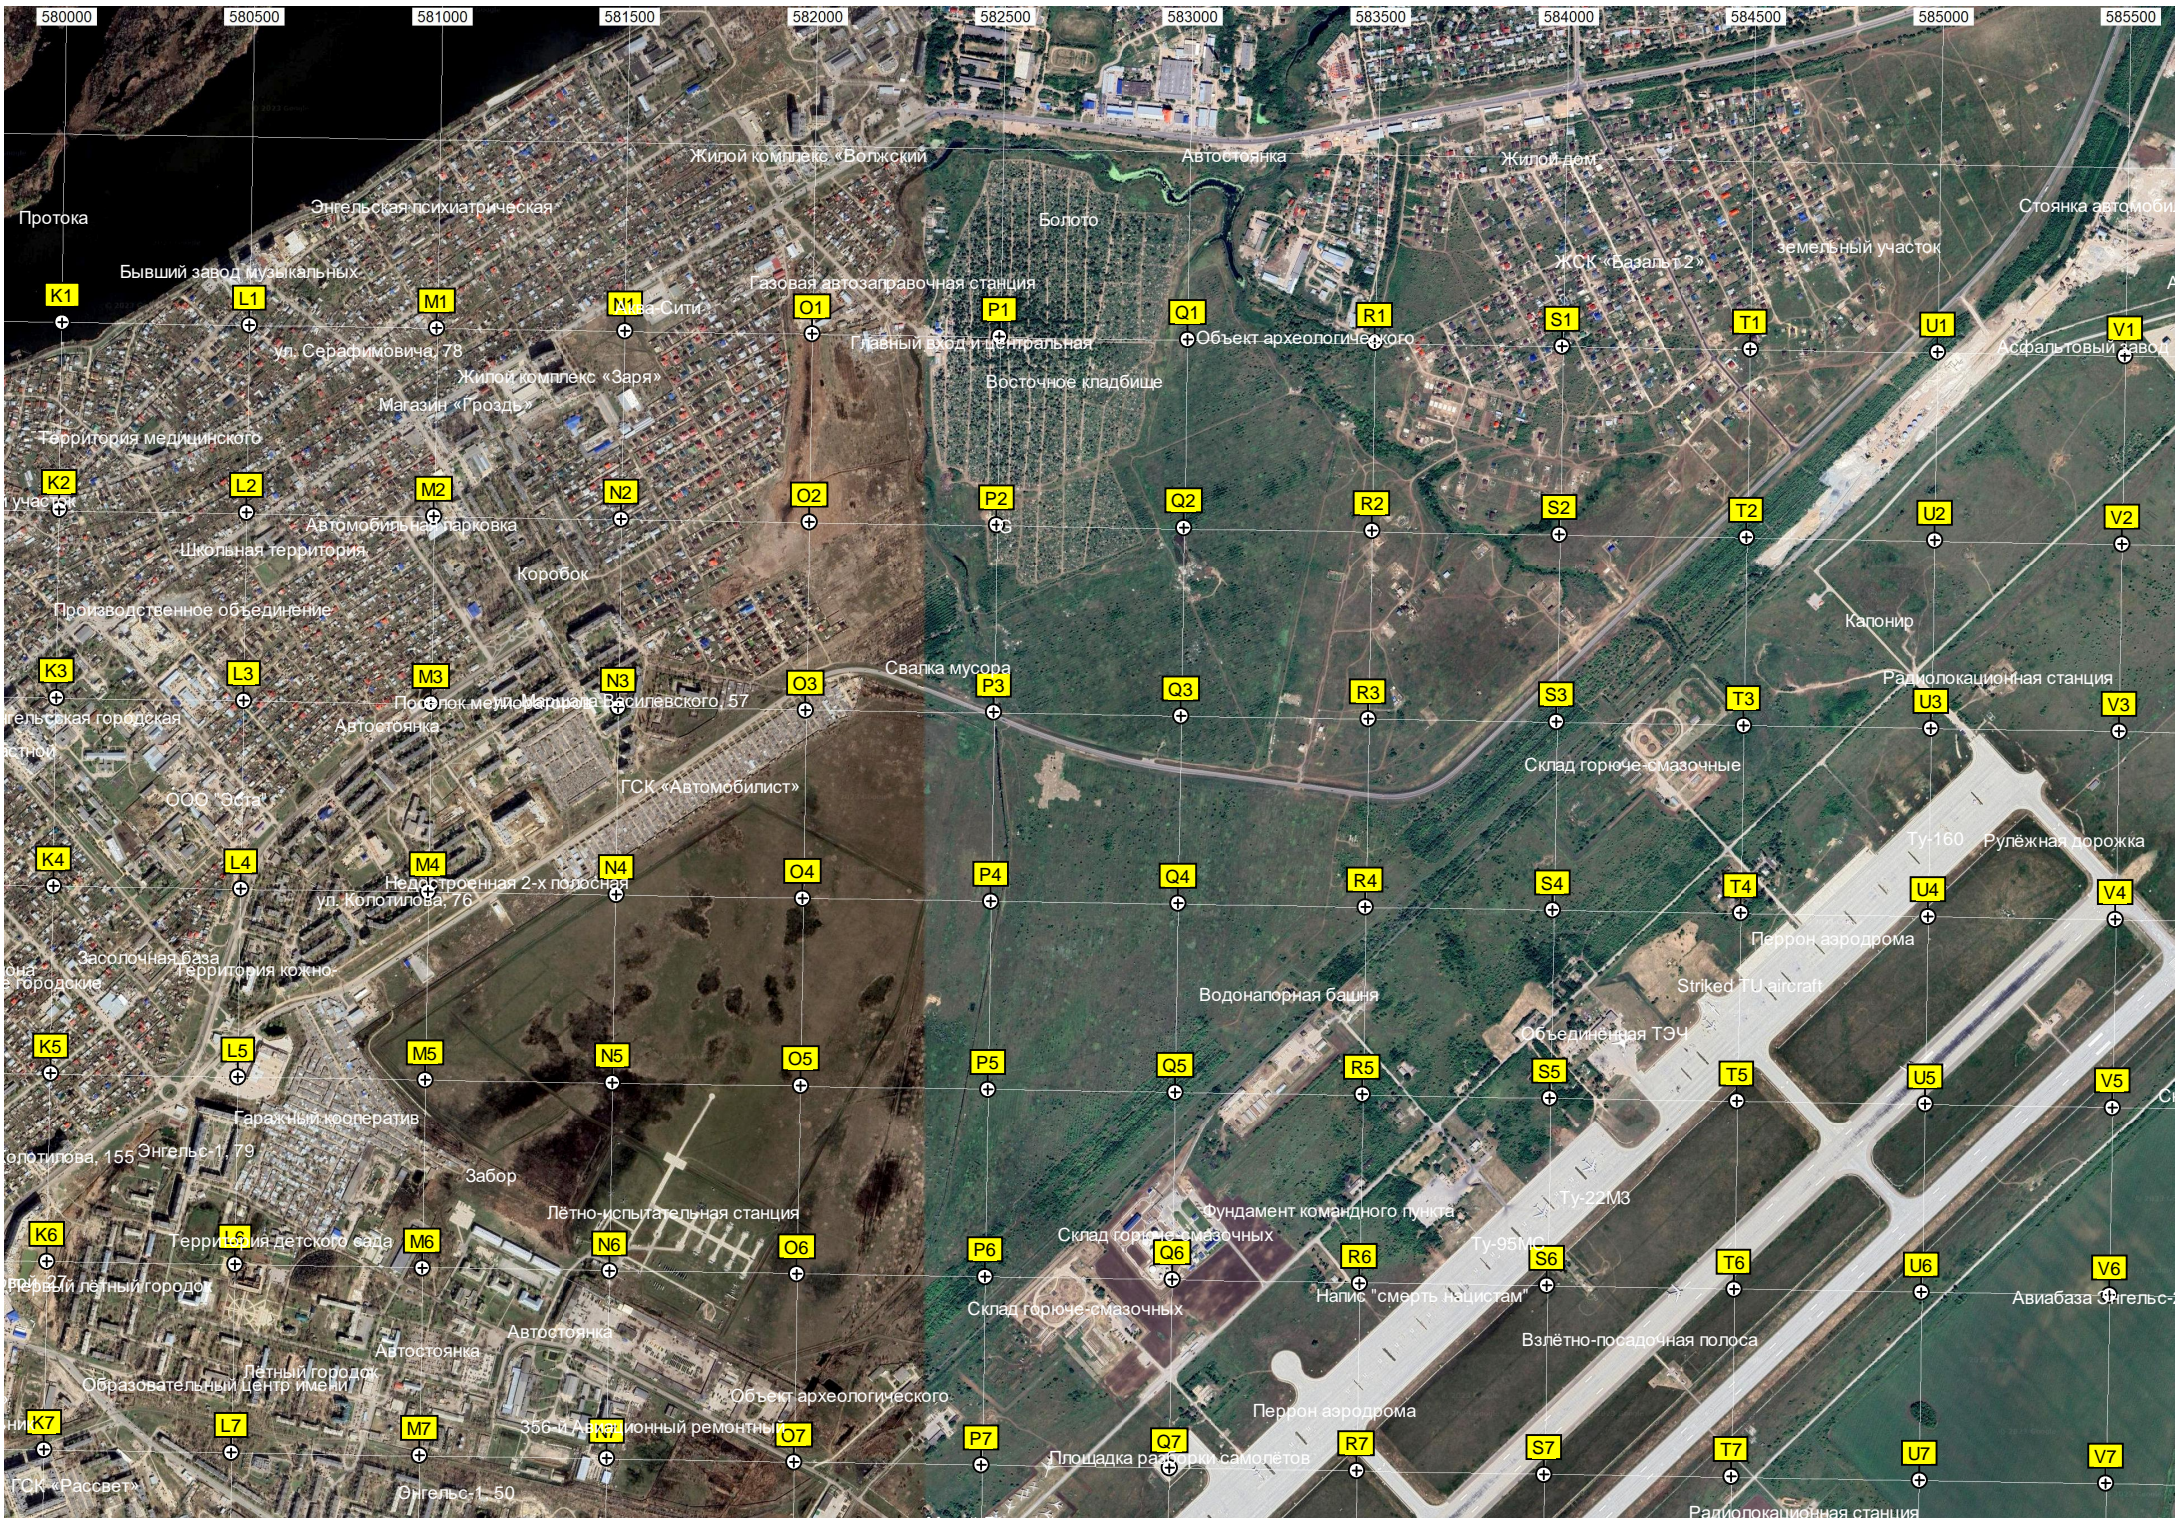

580000

580500

581000

581500

582000

582500

583000

583500

584000

584500

585000

585500

Протока

Энгельская психиатрическая

Жилой комплекс «Волжский»

Автостоянка

Жилой дом

Стоянка автомобилей

K1

L1

M1

N1

O1

P1

Q1

R1

S1

T1

U1

V1

Бывший завод музыкальных

ул. Серафимовича, 78

Жилой комплекс «Заря»

Газовая автозаправочная станция

Главный вход Центральная

ЖСК «Базальт 2»

земельный участок

Асфальтовый завод

K2

L2

M2

N2

O2

P2

Q2

R2

S2

T2

U2

V2

Территория медицинского участка

Автомобильная парковка

Магазин «Гроздь»

Восточное кладбище

Объект археологического

Капонир

K3

L3

M3

N3

O3

P3

Q3

R3

S3

T3

U3

V3

Территория медицинского участка

Автомобильная парковка

Магазин «Гроздь»

Восточное кладбище

Объект археологического

Капонир

K4

L4

M4

N4

O4

P4

Q4

R4

S4

T4

U4

V4

Энгельская городская

Автостоянка

Посёлок мейстера Ровилевского, 57

Свалка мусора

Склад горюче-смазочные

Радиолокационная станция

K5

L5

M5

N5

O5

P5

Q5

R5

S5

T5

U5

V5

Энгельская городская

Автостоянка

Посёлок мейстера Ровилевского, 57

Свалка мусора

Склад горюче-смазочные

Радиолокационная станция

K6

L6

M6

N6

O6

P6

Q6

R6

S6

T6

U6

V6

Энгельская городская

Засолочная база

Территория кожно

ГСК «Автомобилист»

Водонапорная башня

Объединённая ТЭЧ

Striked TU aircraft

Перрон аэродрома

K7

L7

M7

N7

O7

P7

Q7

R7

S7

T7

U7

V7

Энгельс, 155

Энгельс, 1, 79

Забор

ГСК «Автомобилист»

Водонапорная башня

Объединённая ТЭЧ

Striked TU aircraft

Перрон аэродрома

Энгельс, 1, 50

Летный городок

Образовательный центр имени

Объект археологического

Склад горюче-смазочных

Напис «смерть нацистам»

Взлётно-посадочная полоса

Авиабазы Энгельс-

ГСК «Рассвет»

Энгельс, 1, 50

356 и 4-й истребительный ремонтный

Объект археологического

Склад горюче-смазочных

Напис «смерть нацистам»

Взлётно-посадочная полоса

Авиабазы Энгельс-

Площадка разгрузки самолётов

Радиолокационная станция