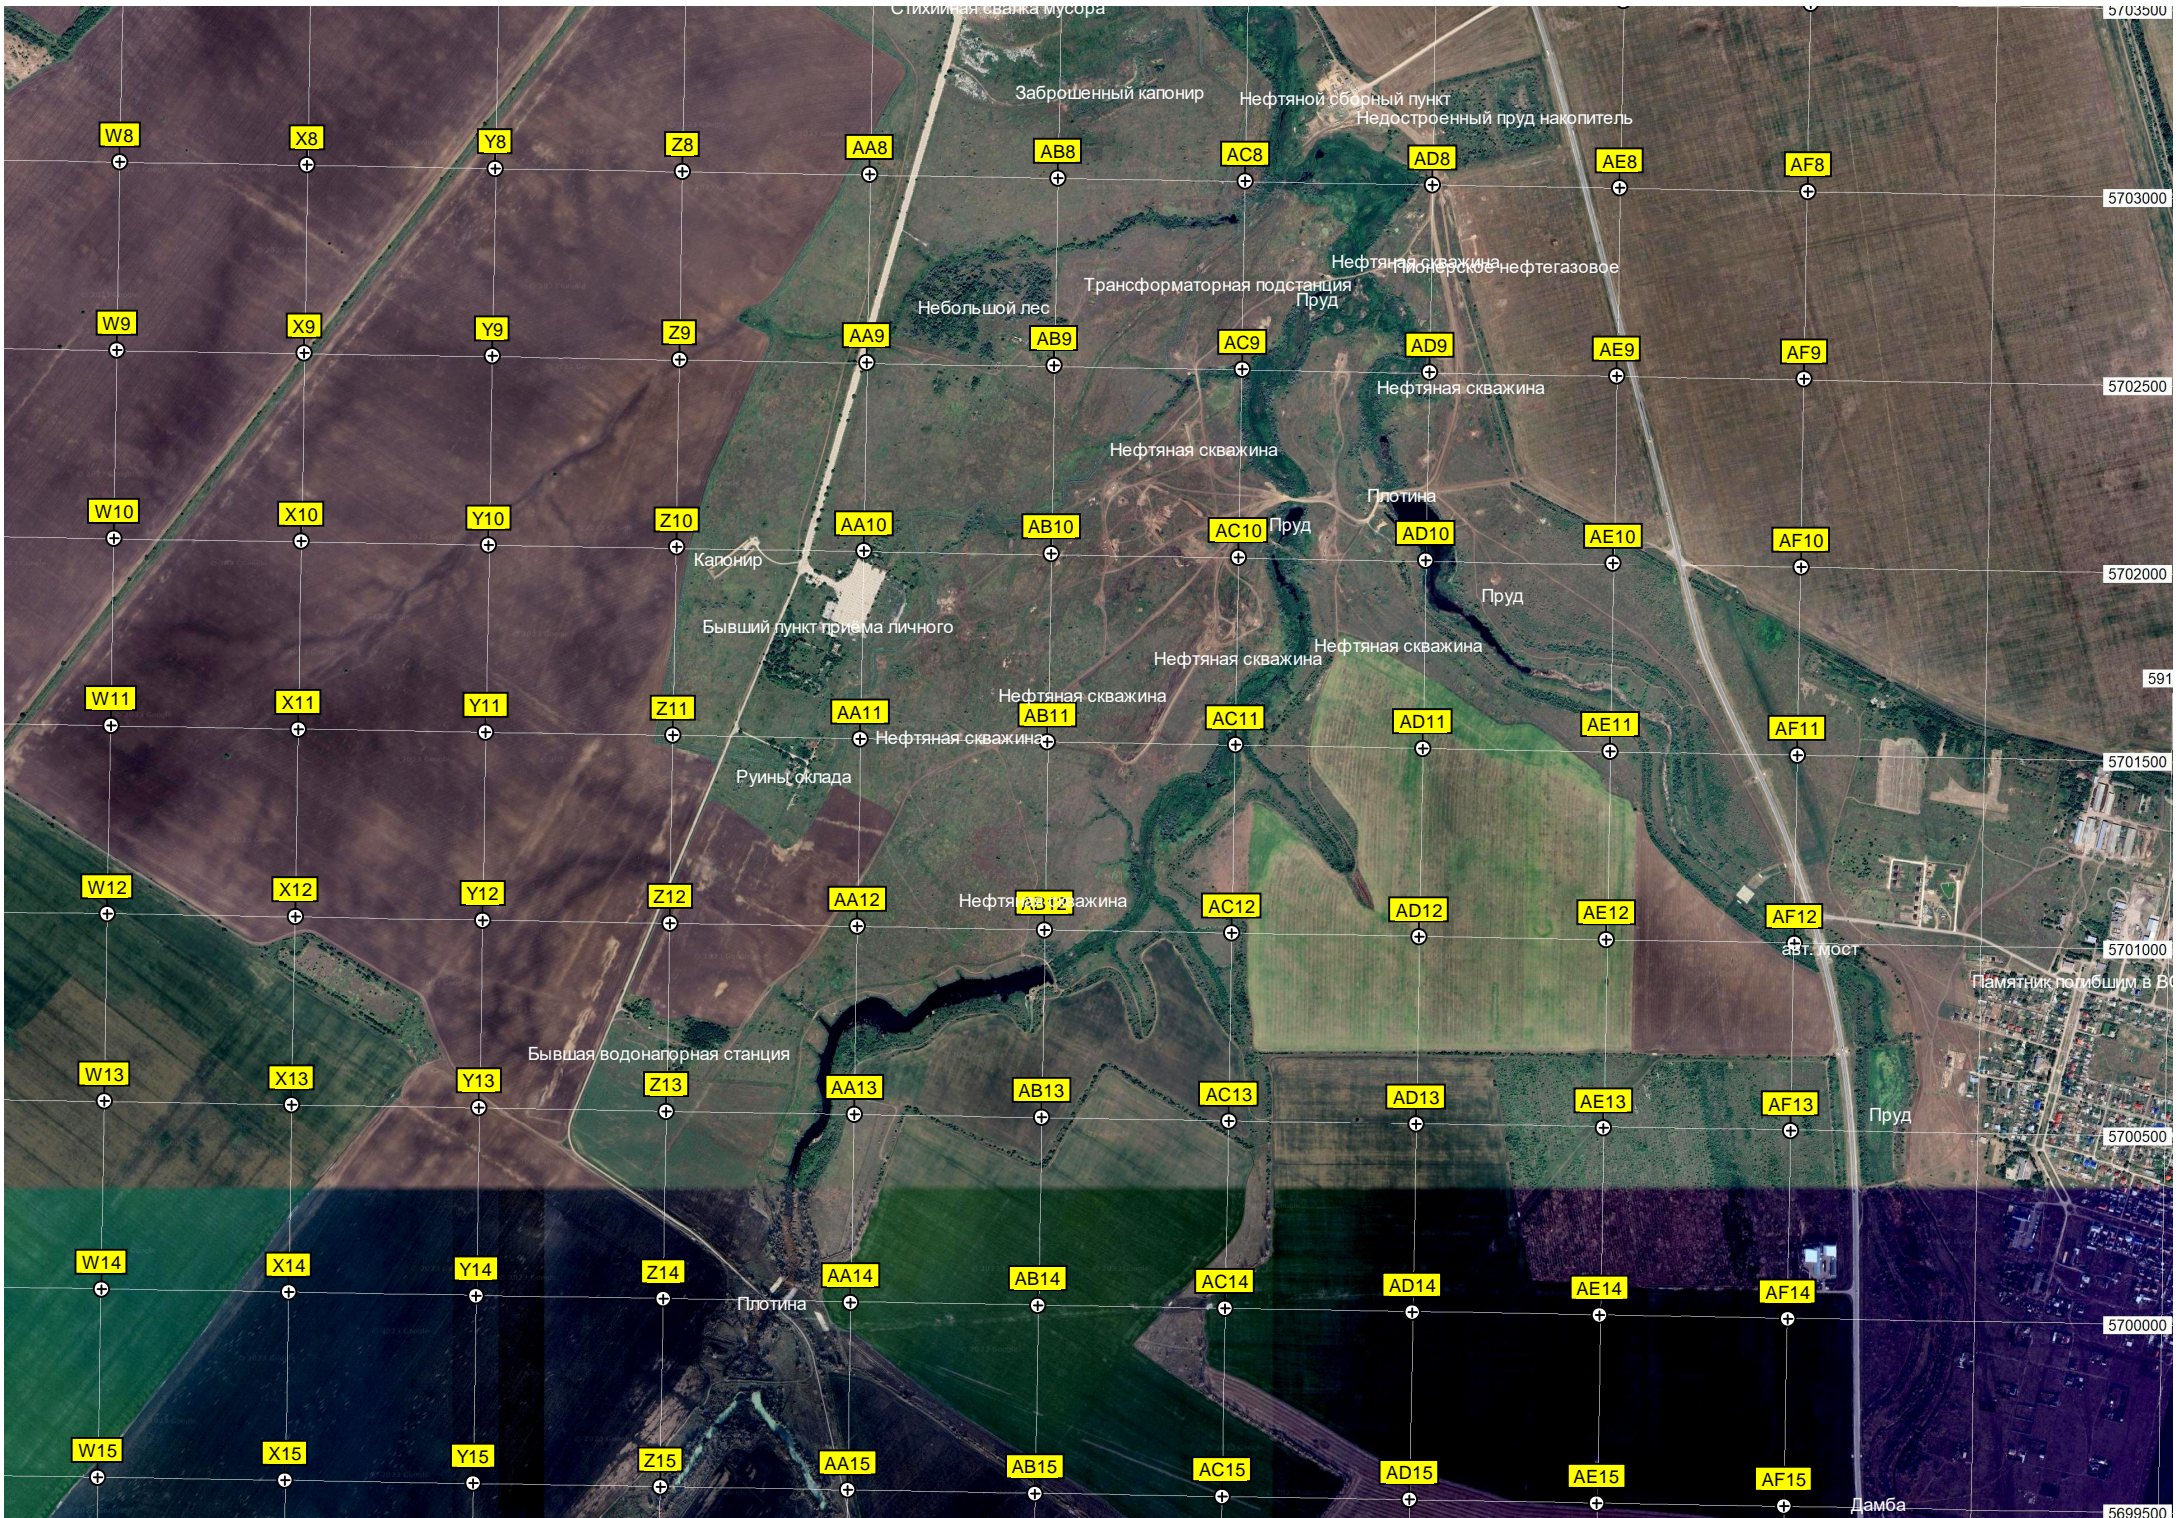

Засолочная база

Территория кожно

ГСК «Автомобилист»

Водонапорная башня

Объединённая ТЭЧ

Striked TU aircraft

Перрон аэродрома

K7

Напис «смерть нацистам»

Взлётно-посадочная полоса

Авиабазы Энгельс-

Площадка разгрузки самолётов

Радиолокационная станция

W8

X8

Y8