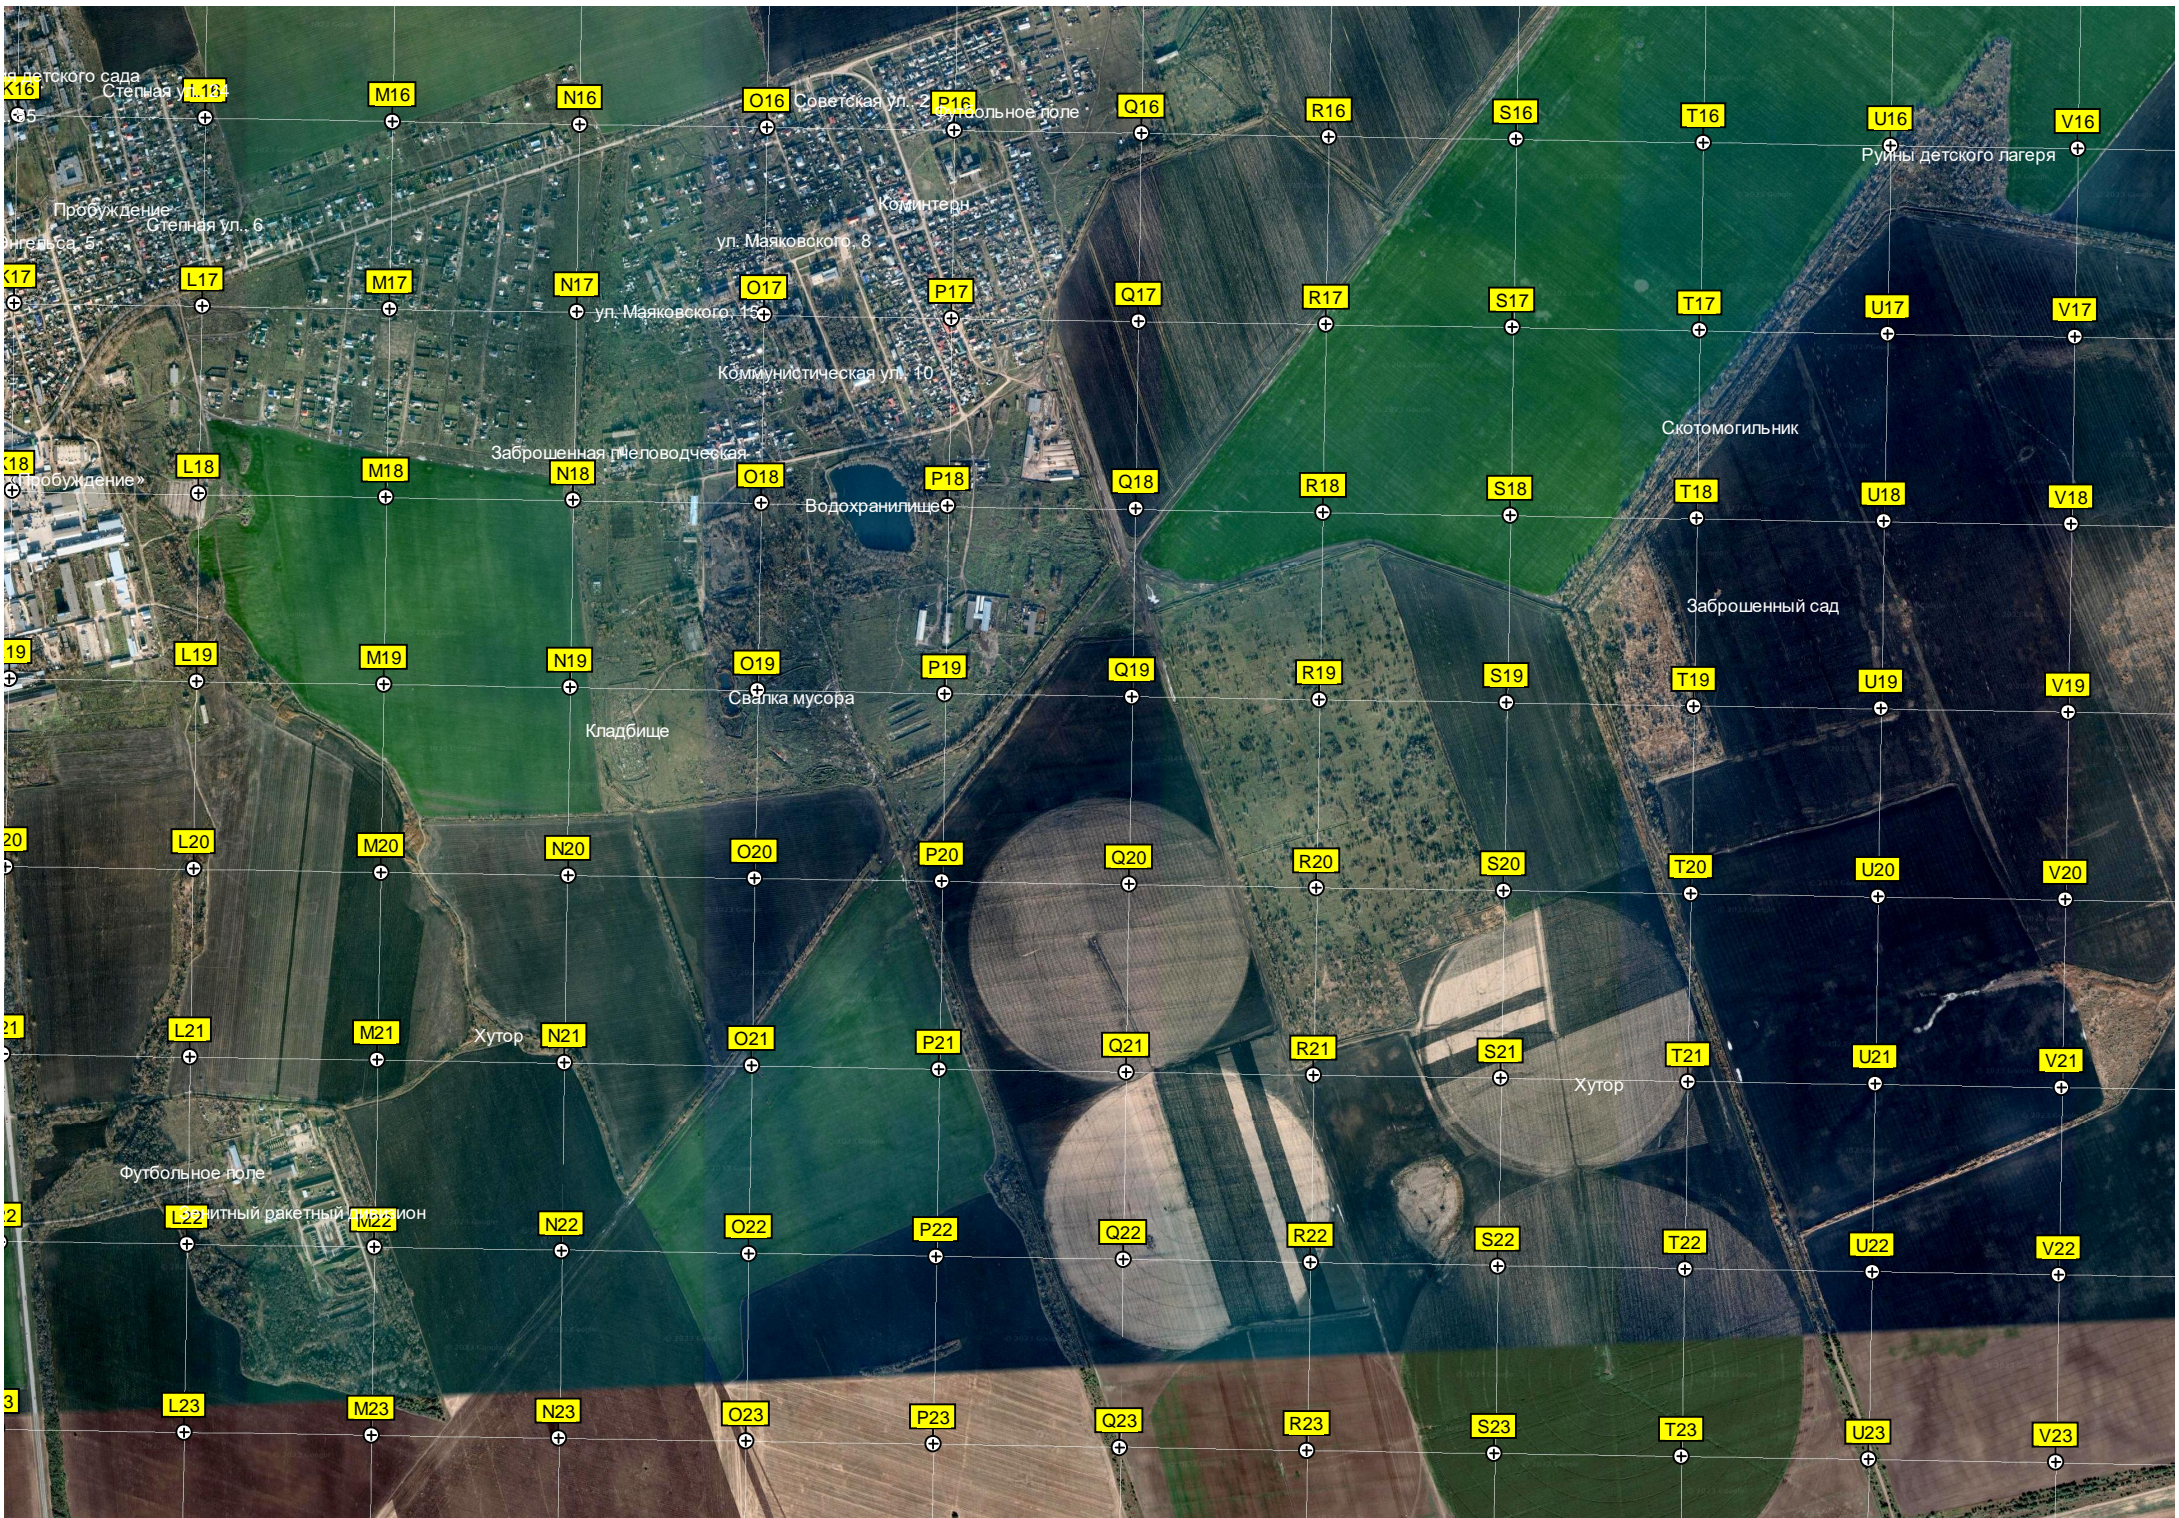

Подсобхоз
Трасса для мотокросса
Комбинат «Кристалл» Резерва
Мусоросортировочный завод
Новая Энгельская городская
Водоём
Электрическая подстанция ПС
Водоём
Кладбище «Эльтона»
Жилая квартал АТХ
Территория
ж/д. переезд
ж/д. переезд
Трансформаторная подстанция
Хутор
свиный валял мусор
Тут бассейн стоял
Водоём
ул. Фридриха Э
АГЗ «Нико»
Оптовая база
Глиняный карьер
Заброшенная ферма
Водозабор
Новое кладбище
Эксплуатационное локомотивное
Пункт технического
Контейнерная площадка
ж/д. переезд
ж/д. переезд
Эксплуатационное вагонное
Двухэтажка
Школьная территория
Адресный
Бывшая звероферма
Октябрьская ул. 46
Территория детского сада
Пруд
Пруд
Пруд
Школьная территория
3-й квартал
«Железнодорожник»
Кладбище «Звероферма»
Эксплуатационный пункт
ж/д. тупик