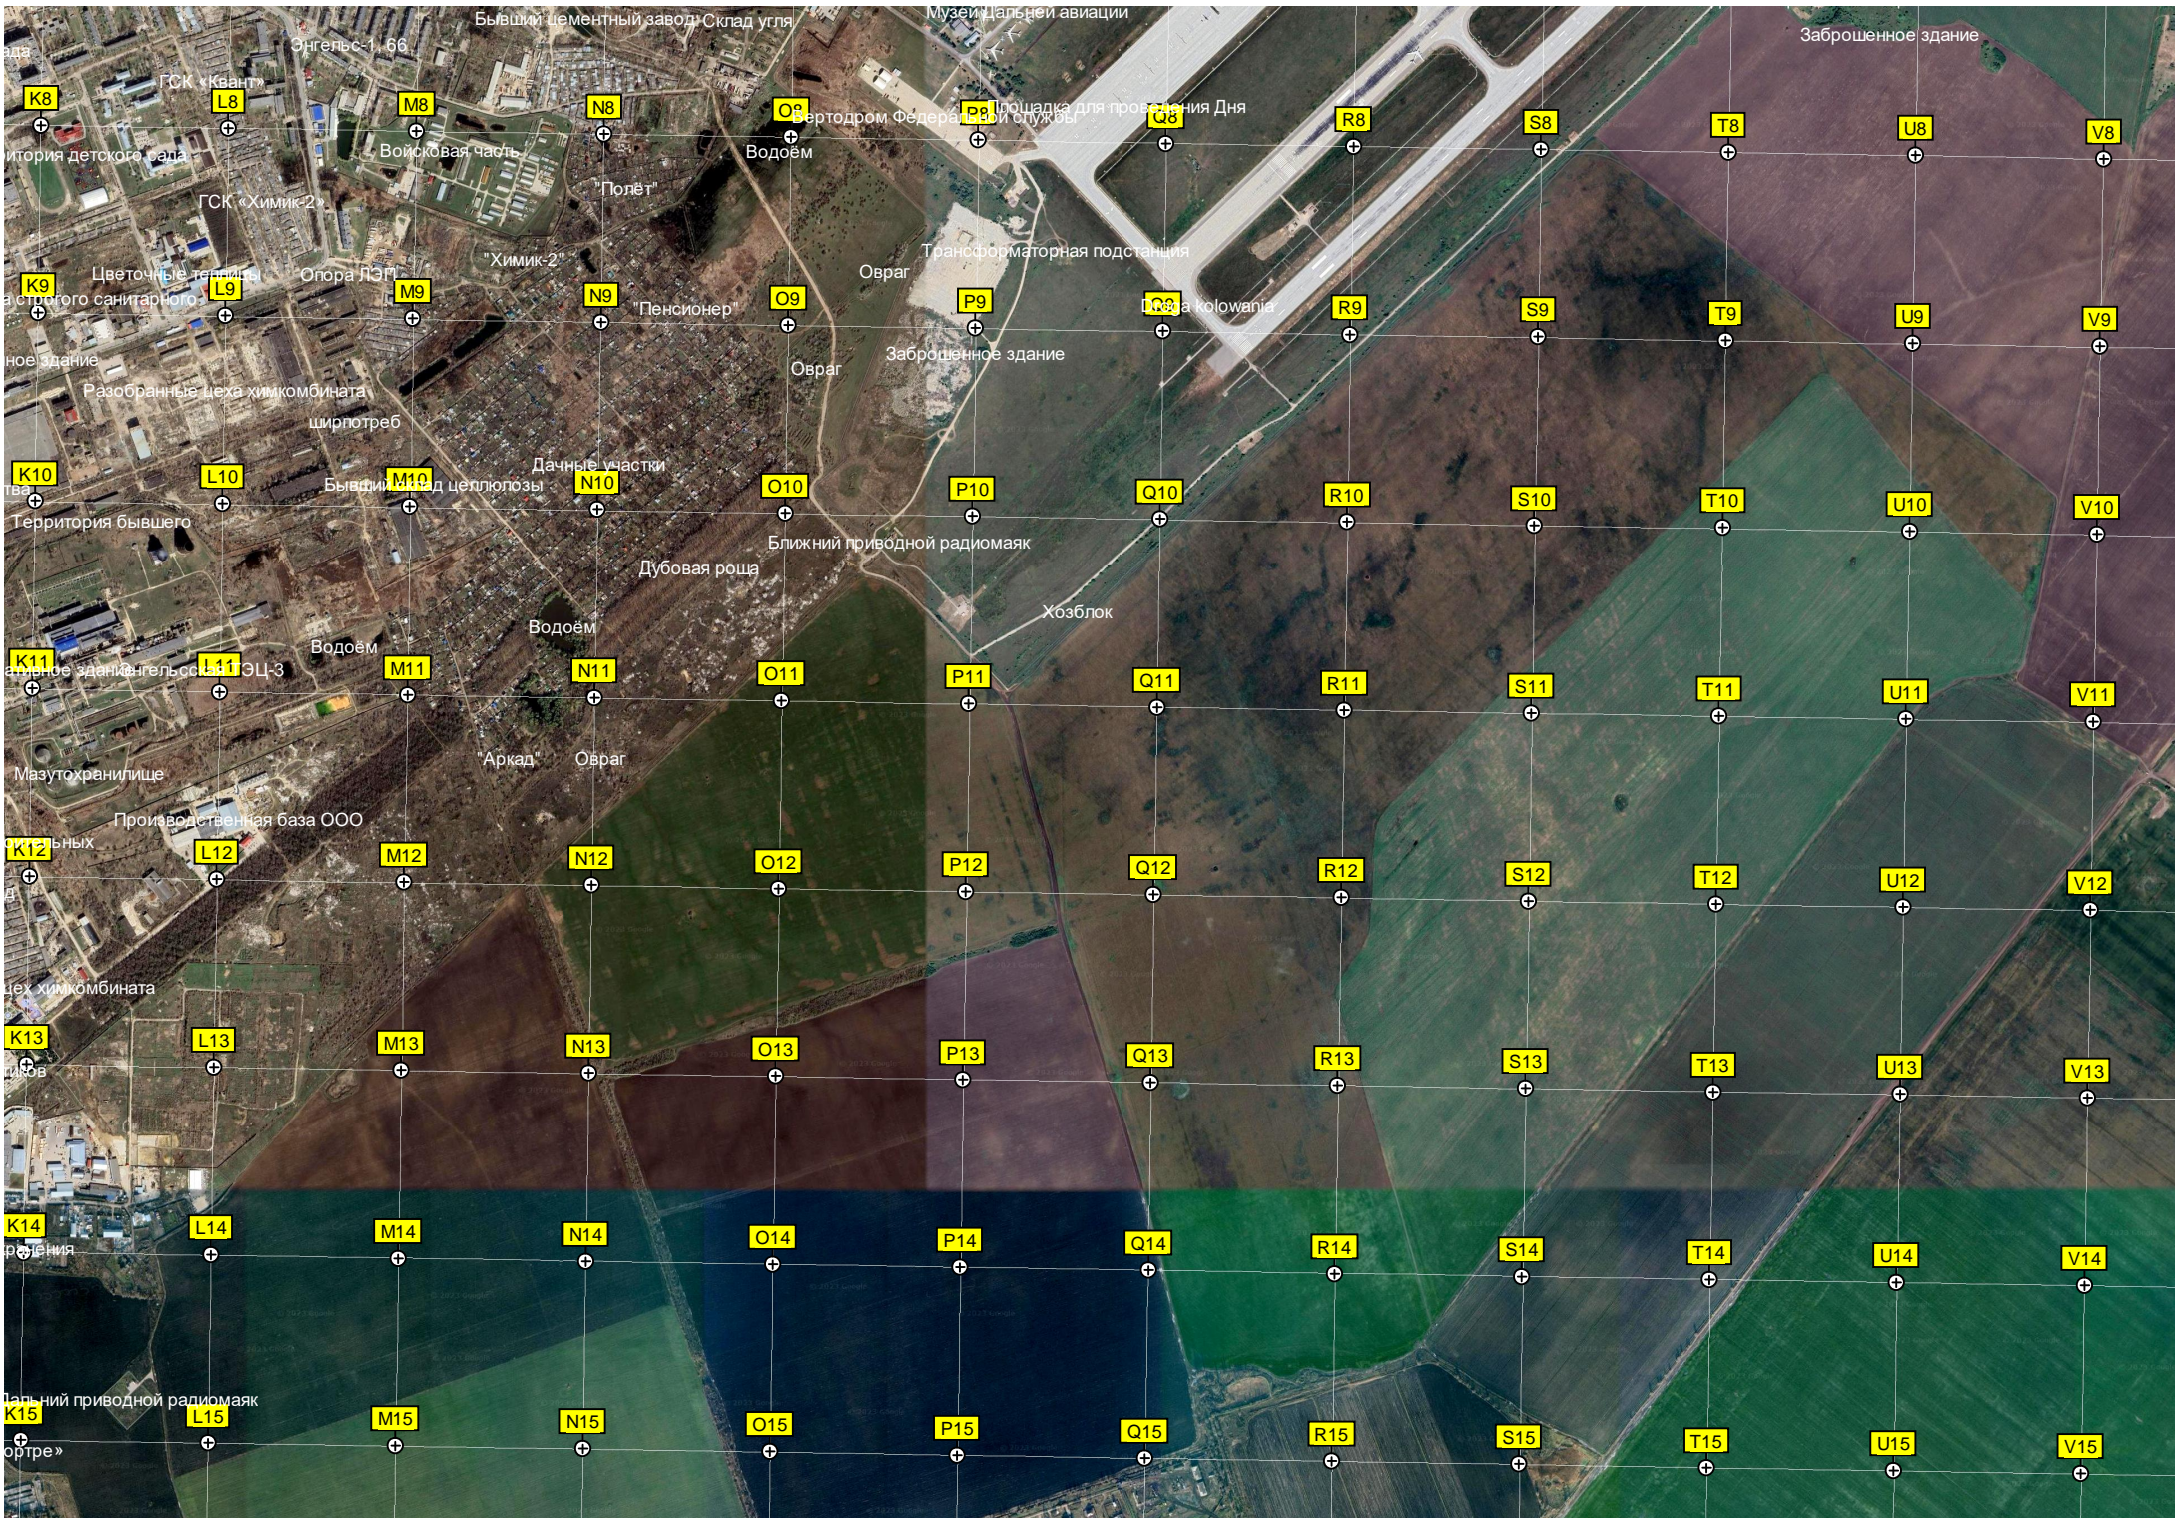

Засолочная база

Территория кожно

ГСК «Автомобилист»

Водонапорная башня

Объединённая ТЭЧ

Striked TU aircraft

Перрон аэродрома

K7

Напис «смерть нацистам»

Взлётно-посадочная полоса

Авиабазы Энгельс-

Площадка разгрузки самолётов

Радиолокационная станция

W8

X8

Y8