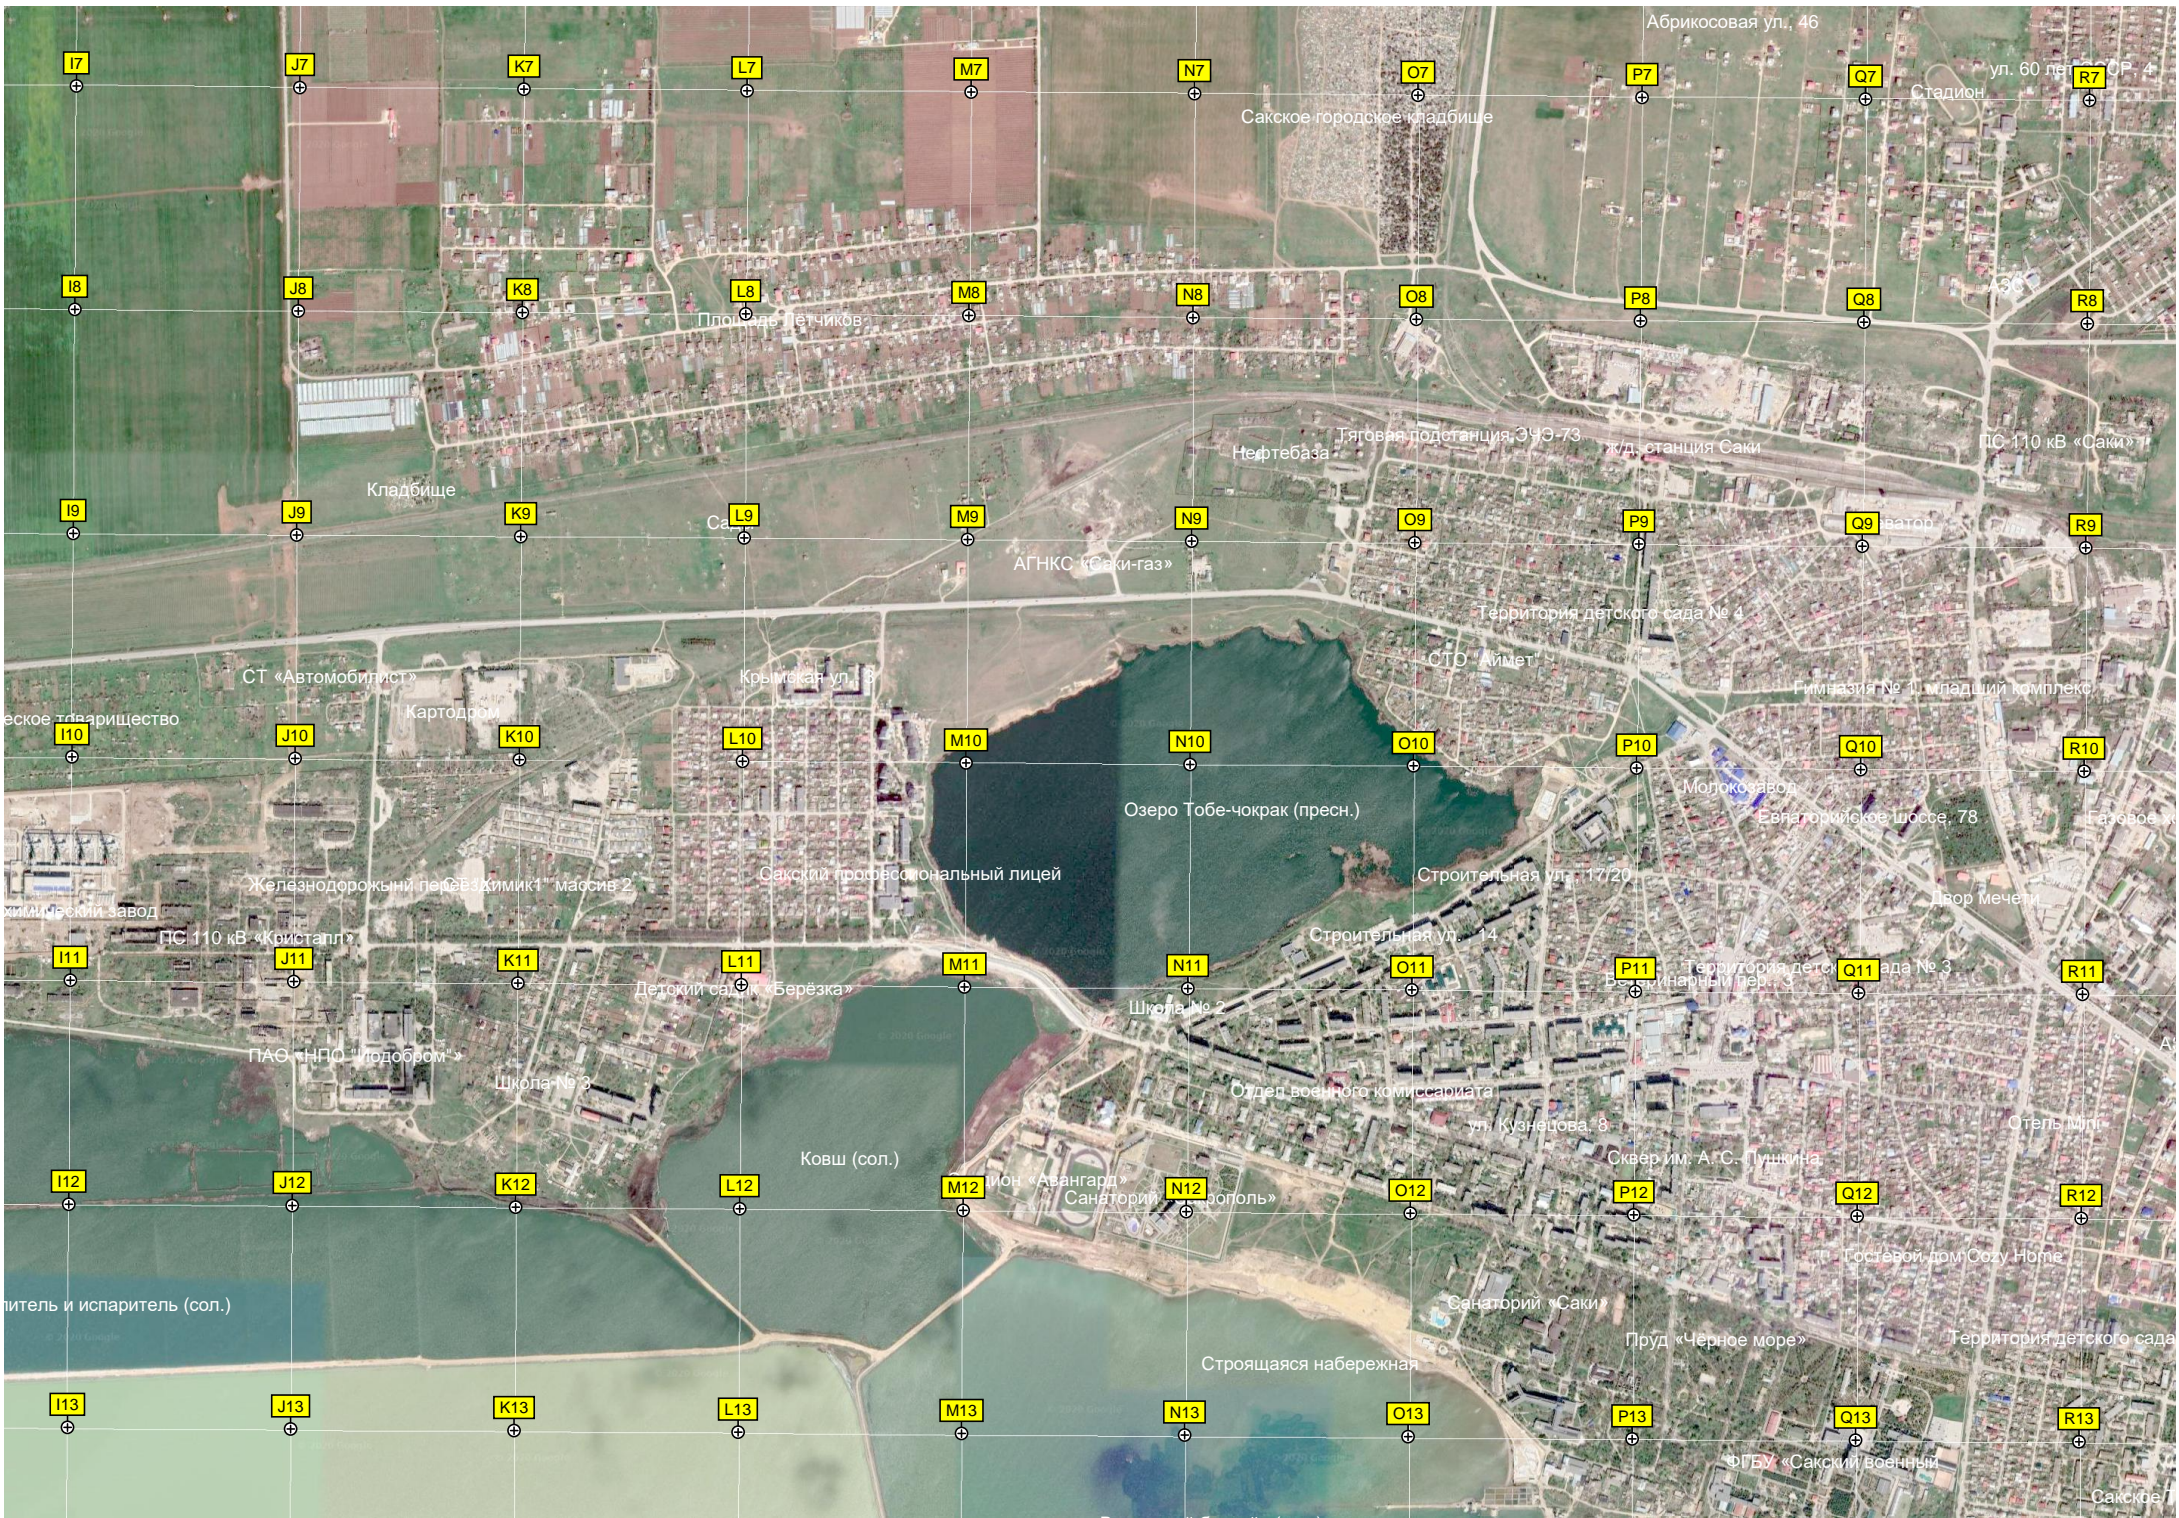

Бывший кемпинг для автотуристов

ост. «Прибрежное»

СТ «Хи»

Садоводч

Пруд

Прибрежный завод

База отдыха «Бриза»

СТ «Садовод-1»

Снесённый комплекс башенных

ПАО «НПО «Иодобром»

Сакский

Пансионат «Танжер»

База отдыха «Прибой»

Отель «Гортензия»

Накол

Морской канал (дюкер)