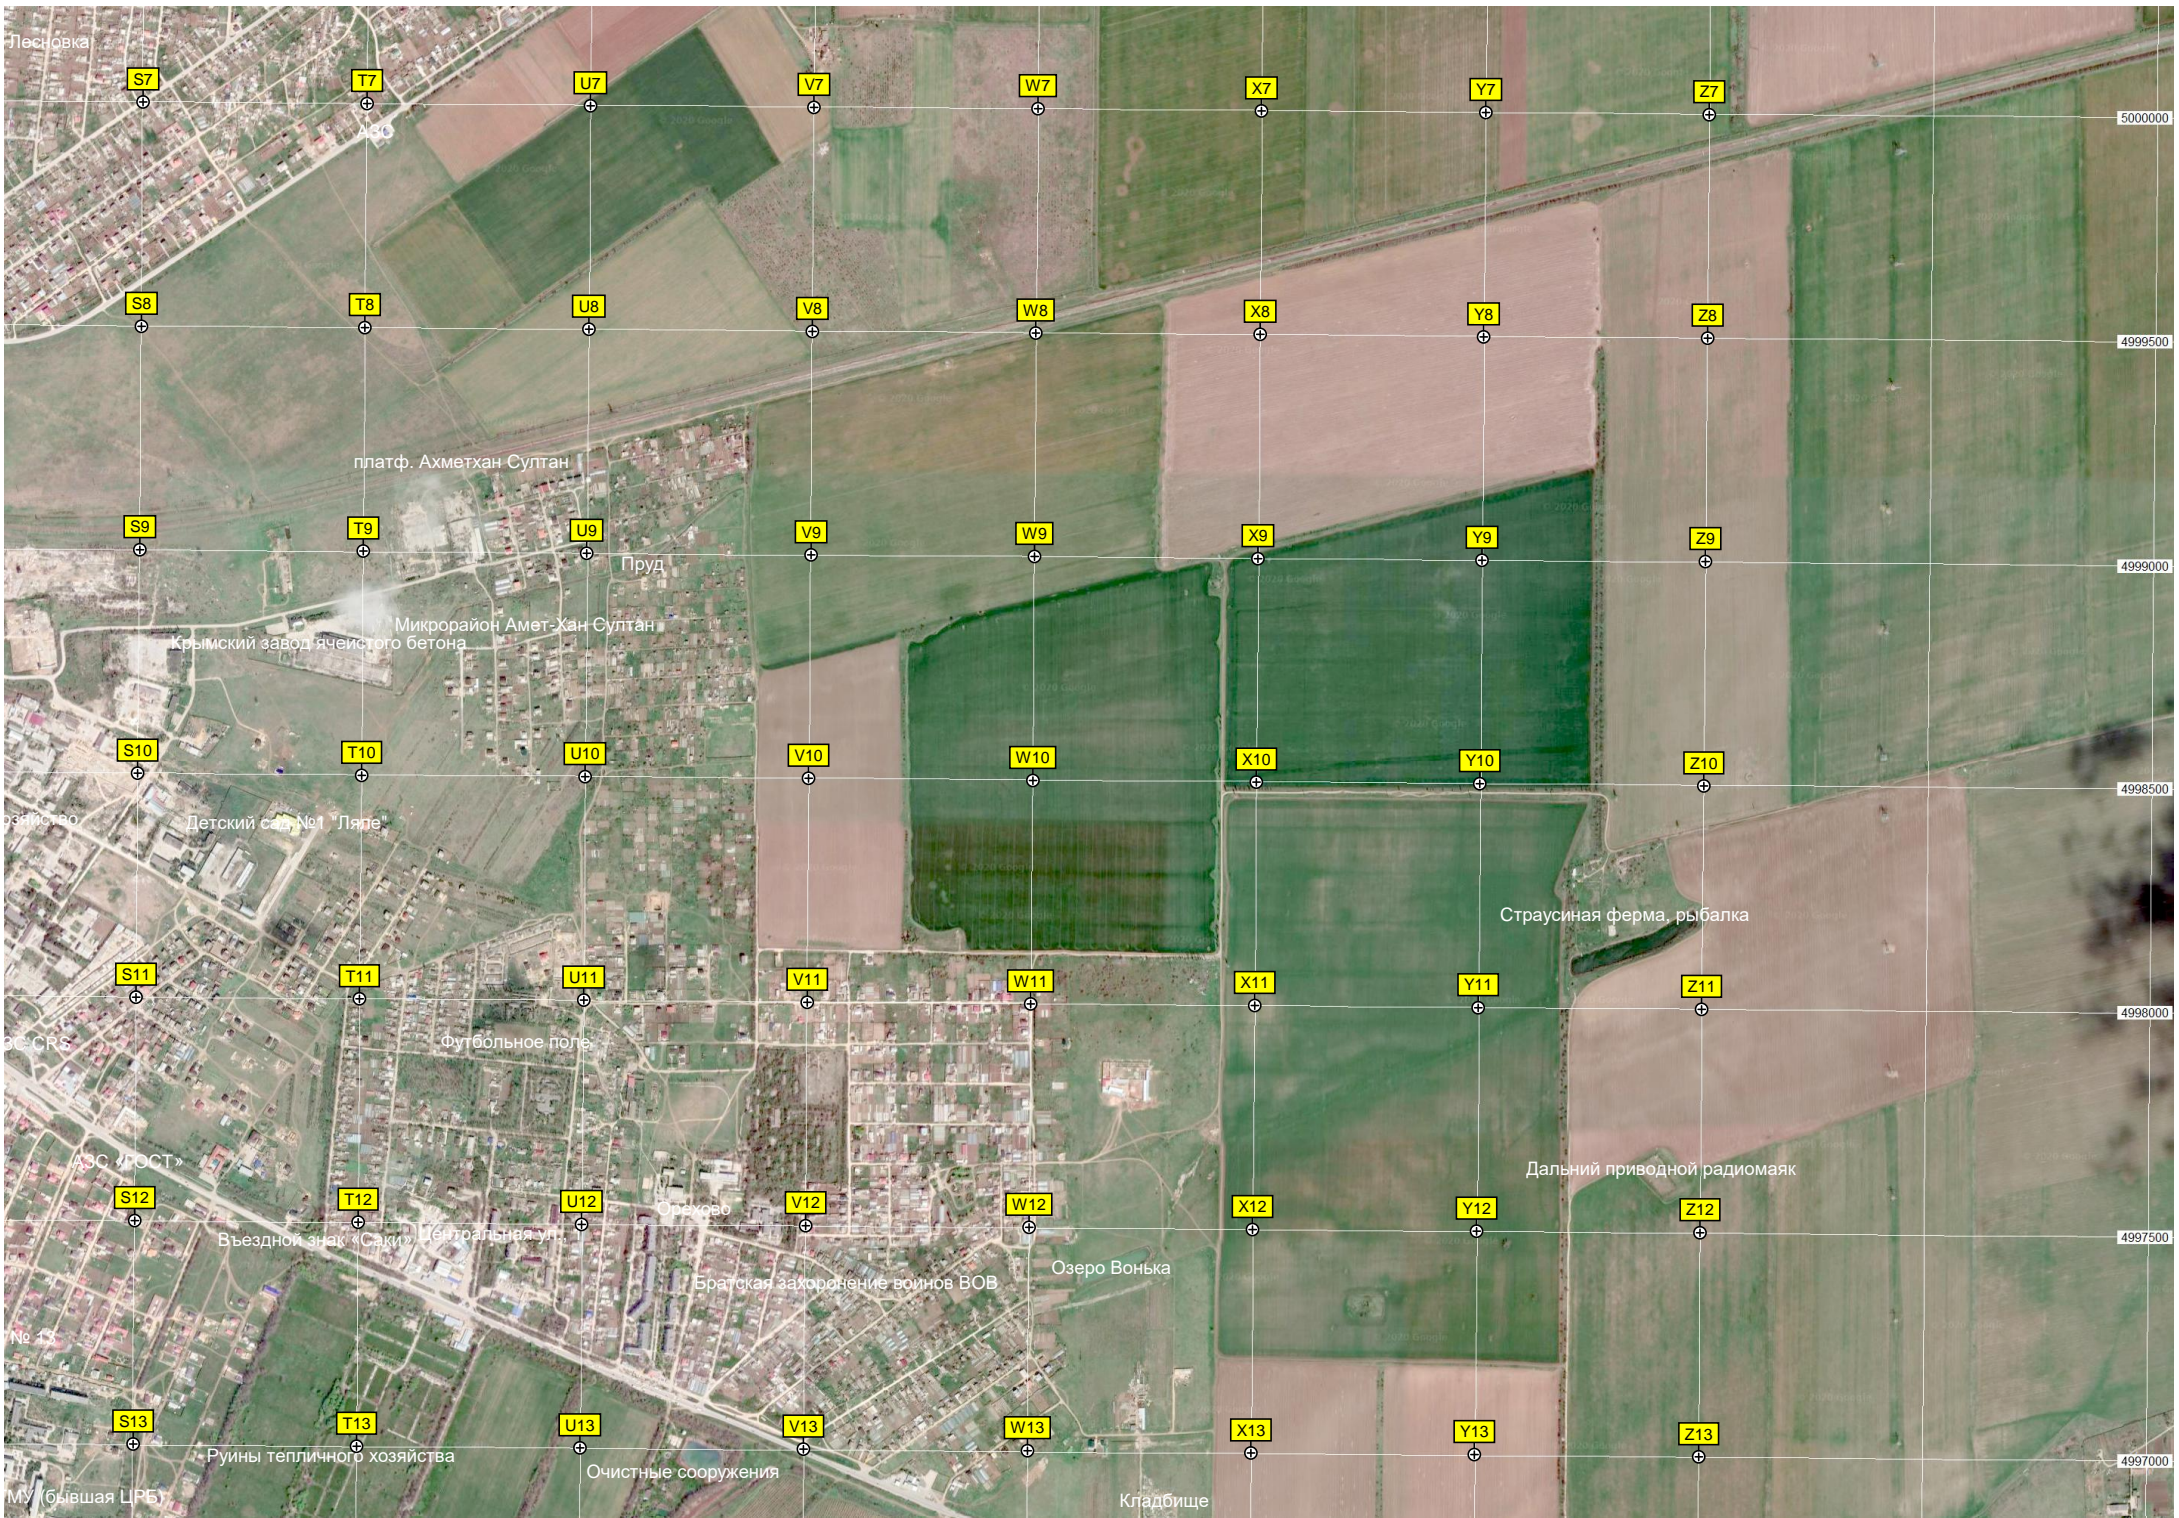

Бывший кемпинг для автотуристов

ост. «Прибрежное»

СТ «Хи»

Садоводч

Пруд

Прибрежный завод

База отдыха «Бриза»

СТ «Садовод-1»

Снесённый комплекс башенных

ПАО «НПО «Иодобром»

Сакский

Пансионат «Танжер»

База отдыха «Прибой»

Отель «Гортензия»

Накол

Морской канал (дюкер)