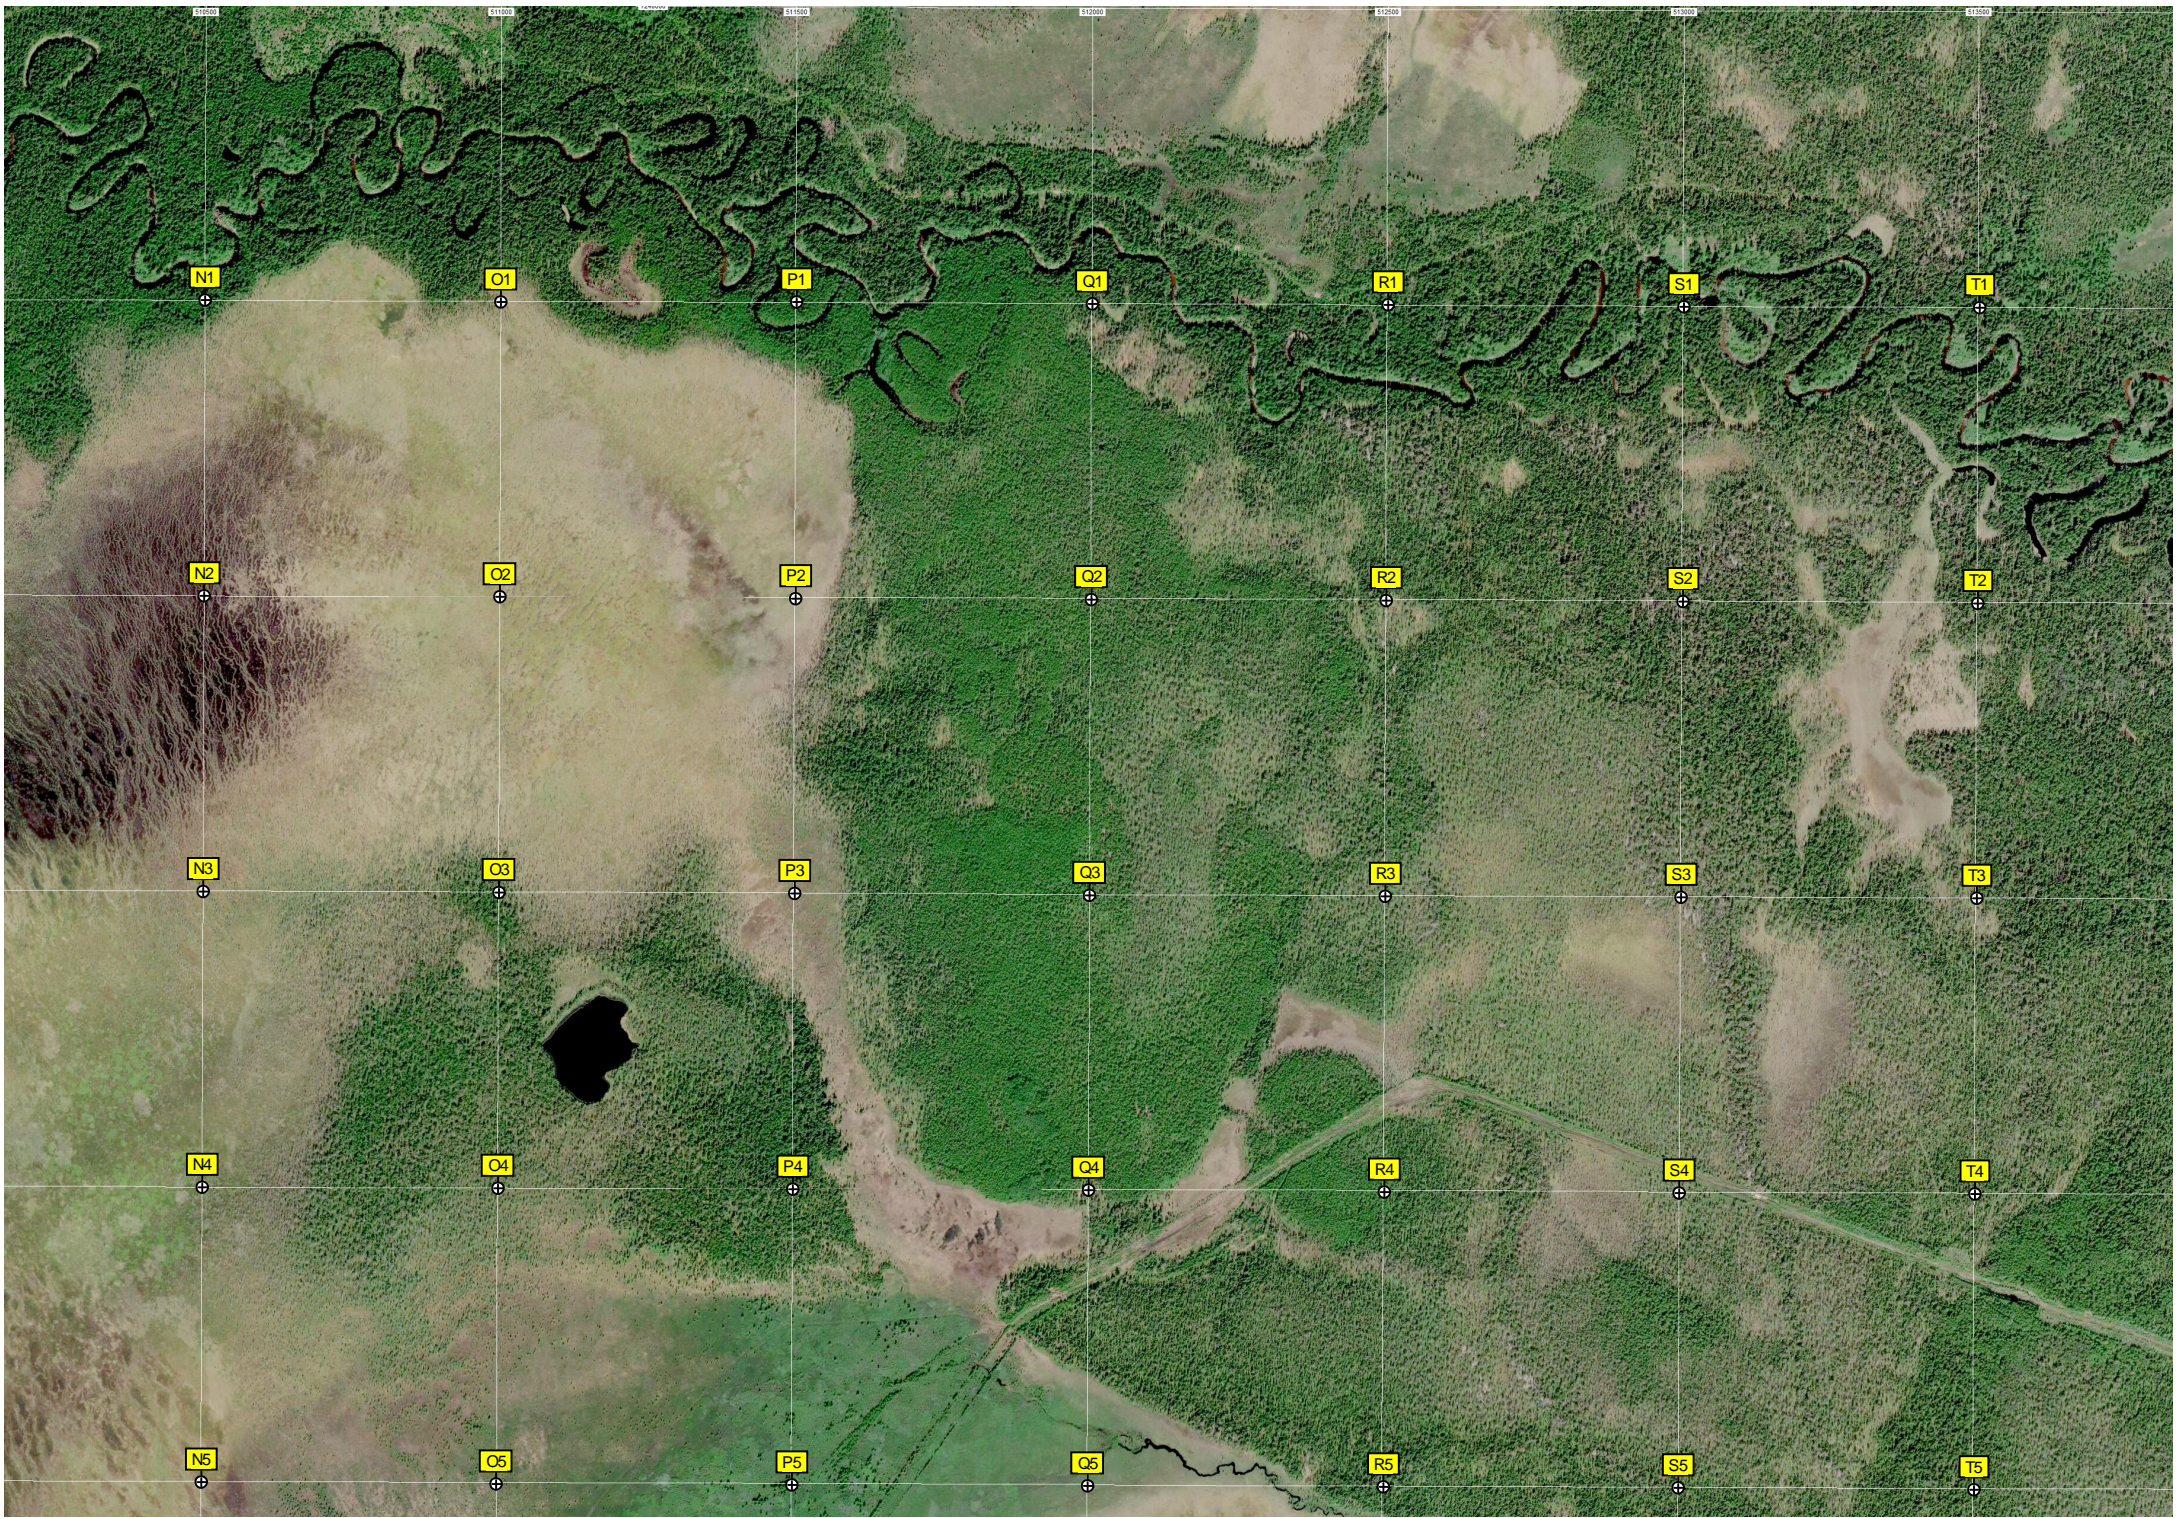

лесная 2

Бывшая территория в/ч 96436

Бывшая позиция С-200

Городское кладбище

6

G6

H6

I6