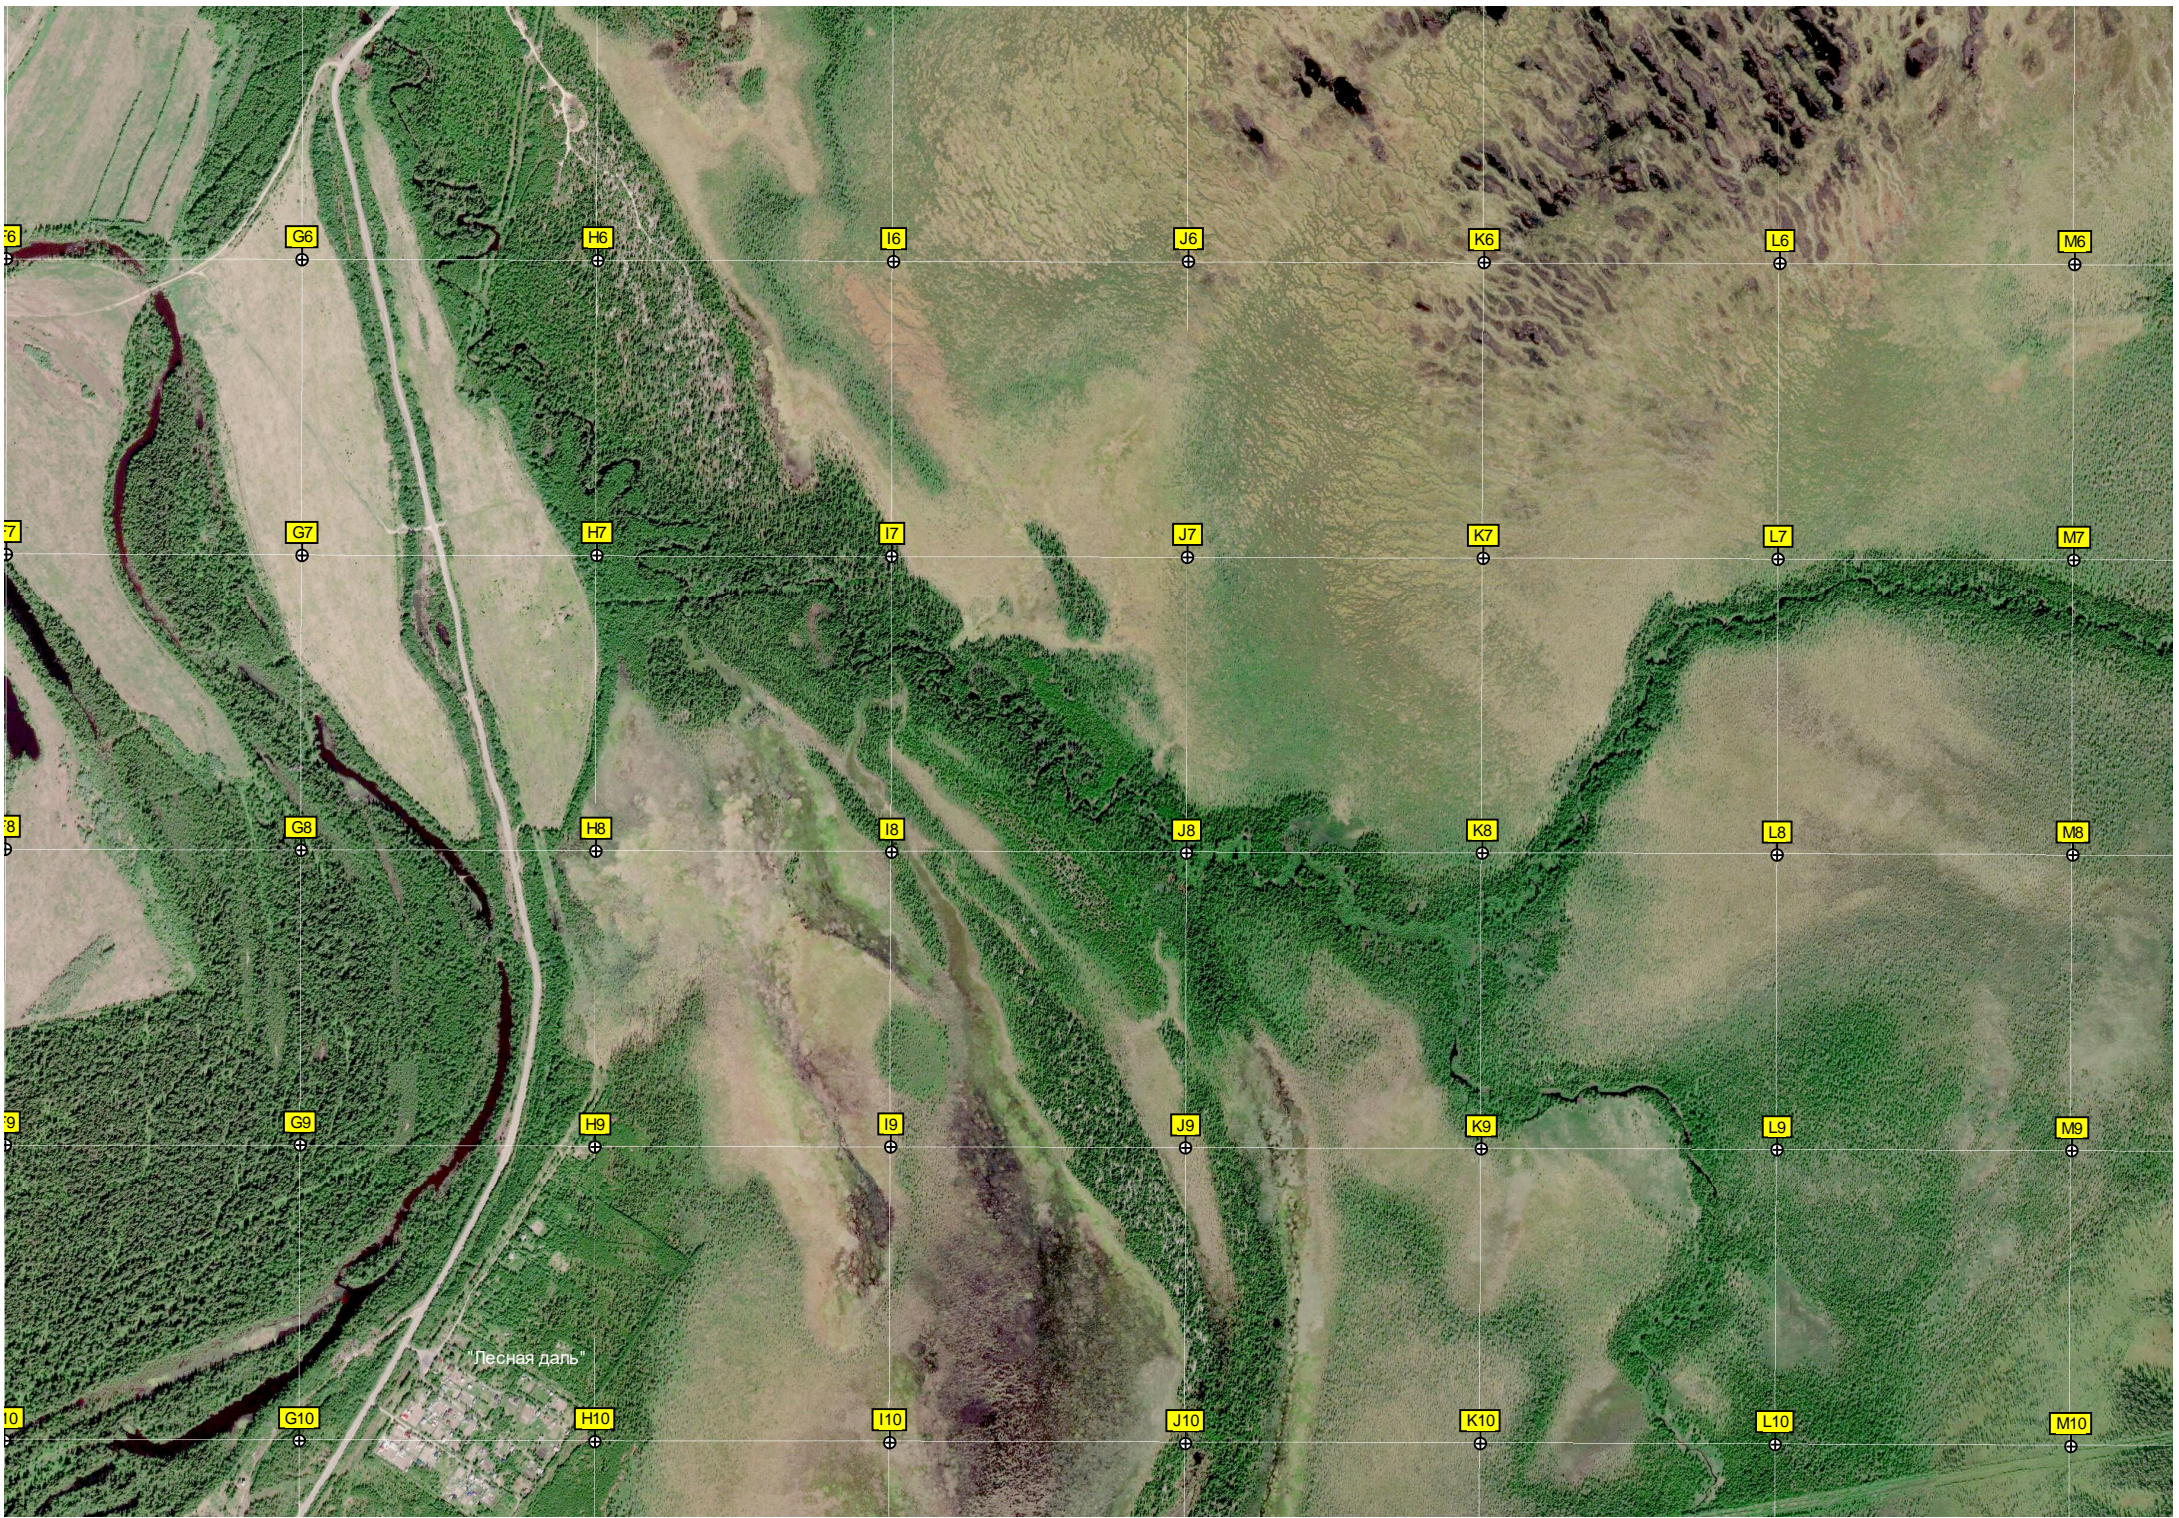

лесная 2

Бывшая территория в/ч 96436

Бывшая позиция С-200

Городское кладбище

6

G6

H6

I6