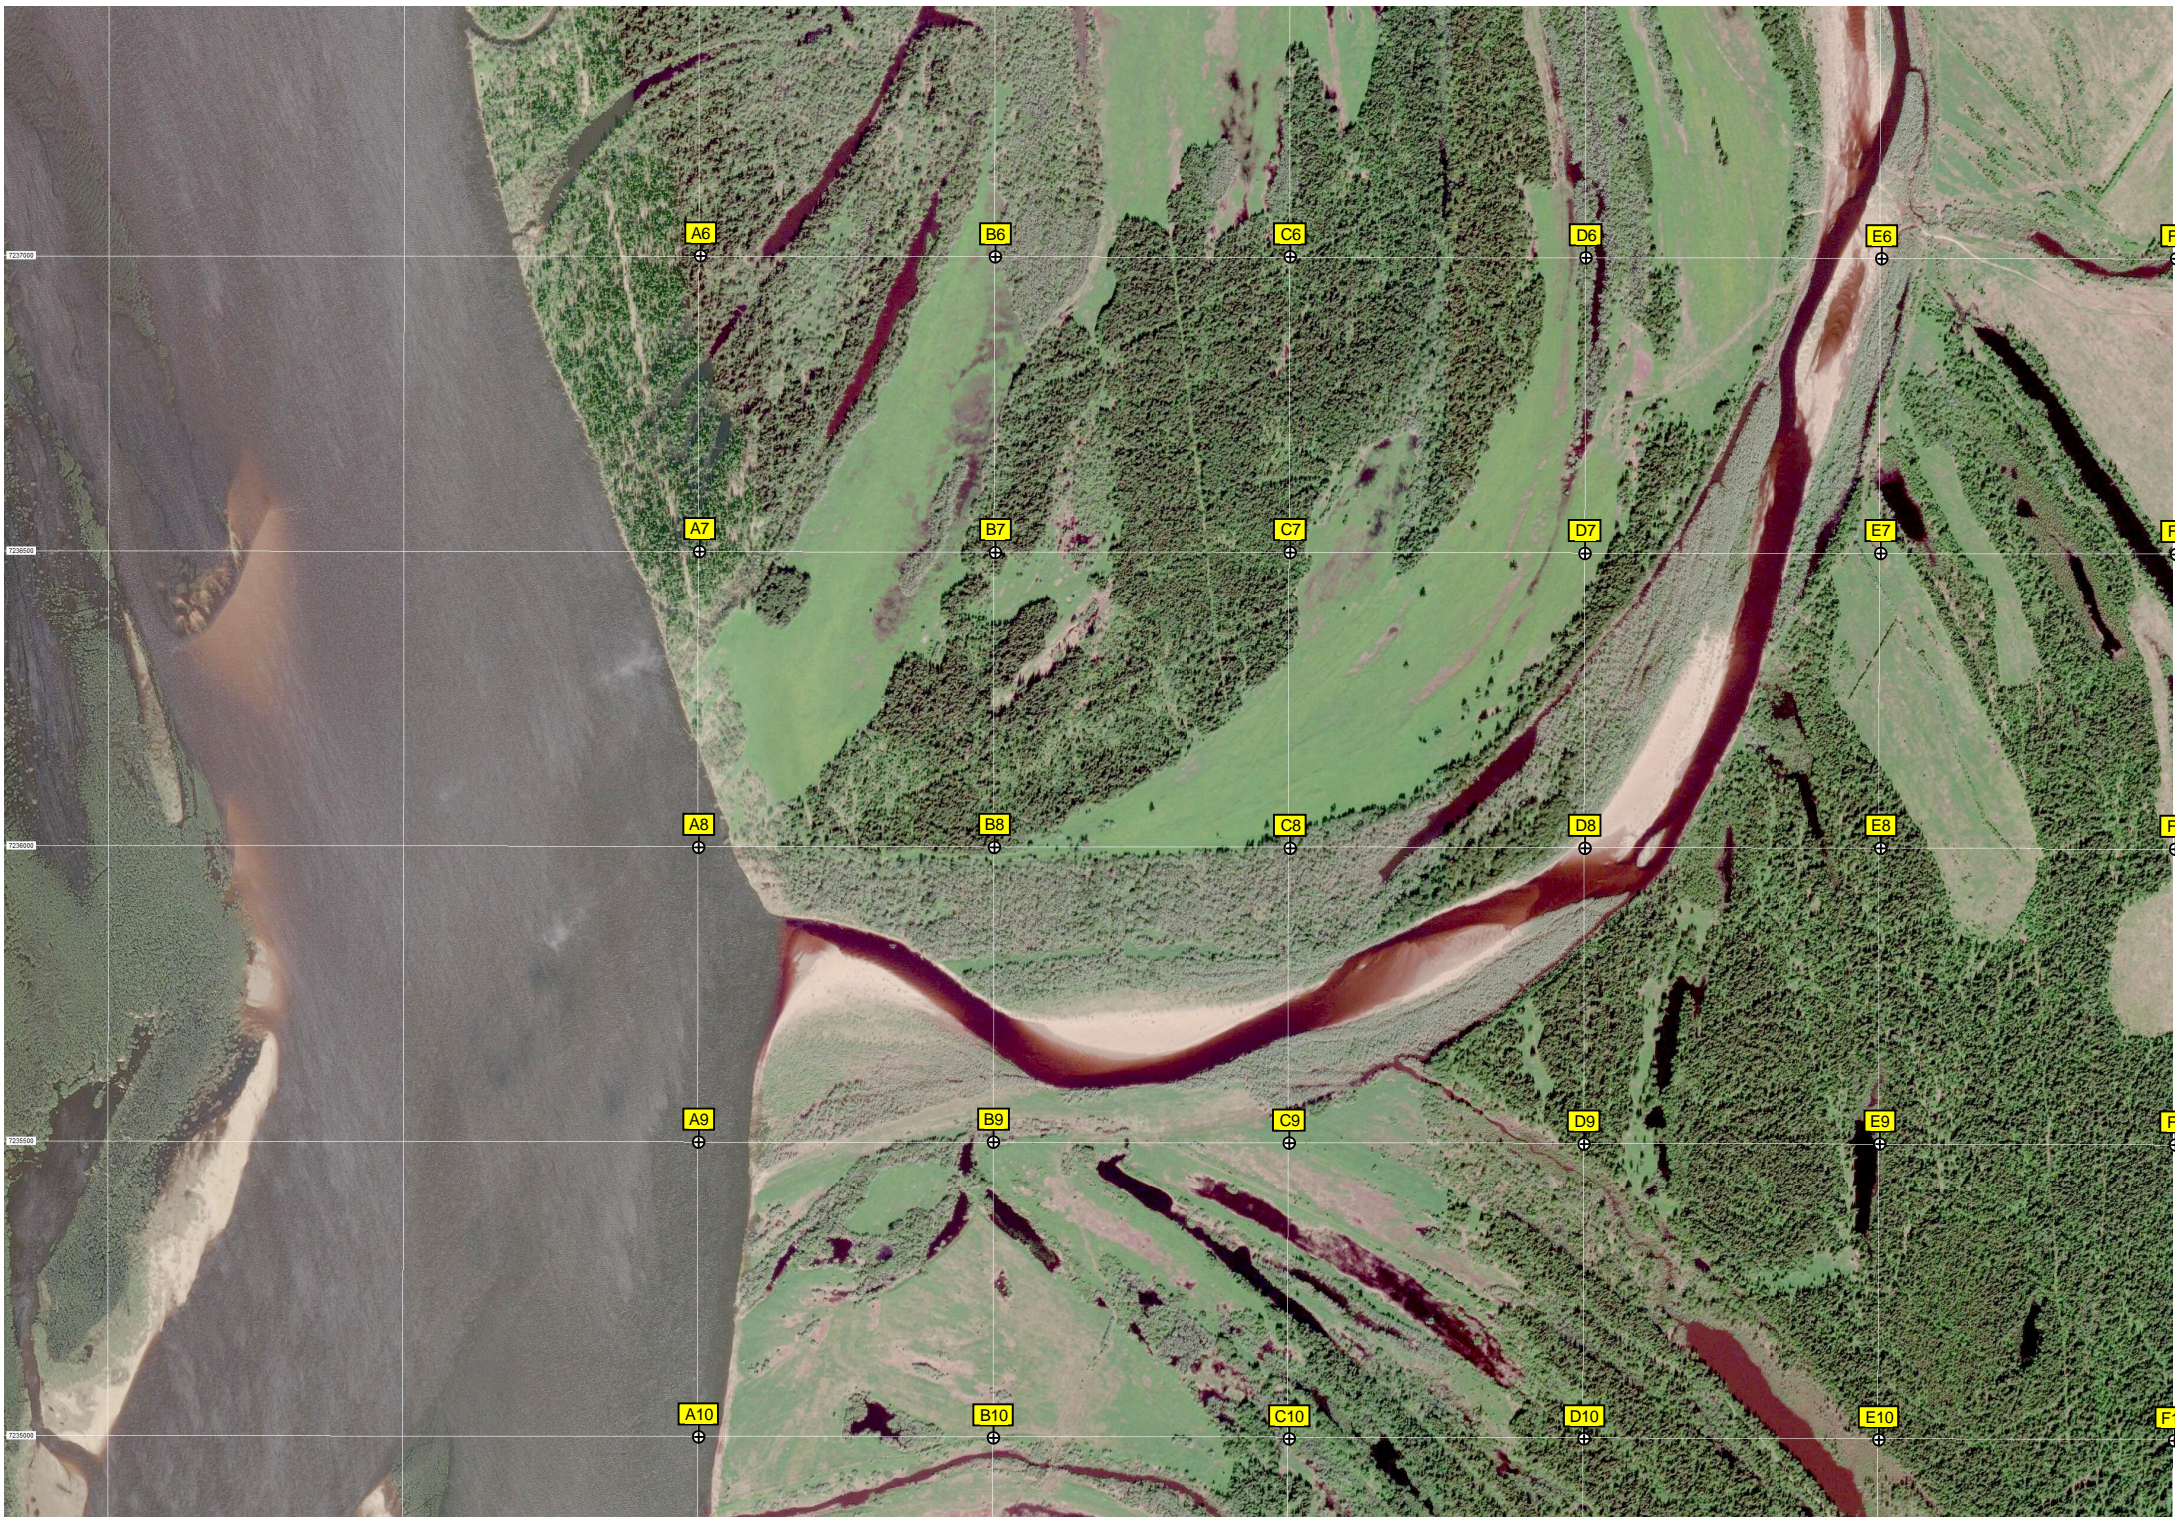

лесная 2

Бывшая территория в/ч 96436

Бывшая позиция С-200

Городское кладбище

6

G6

H6

I6