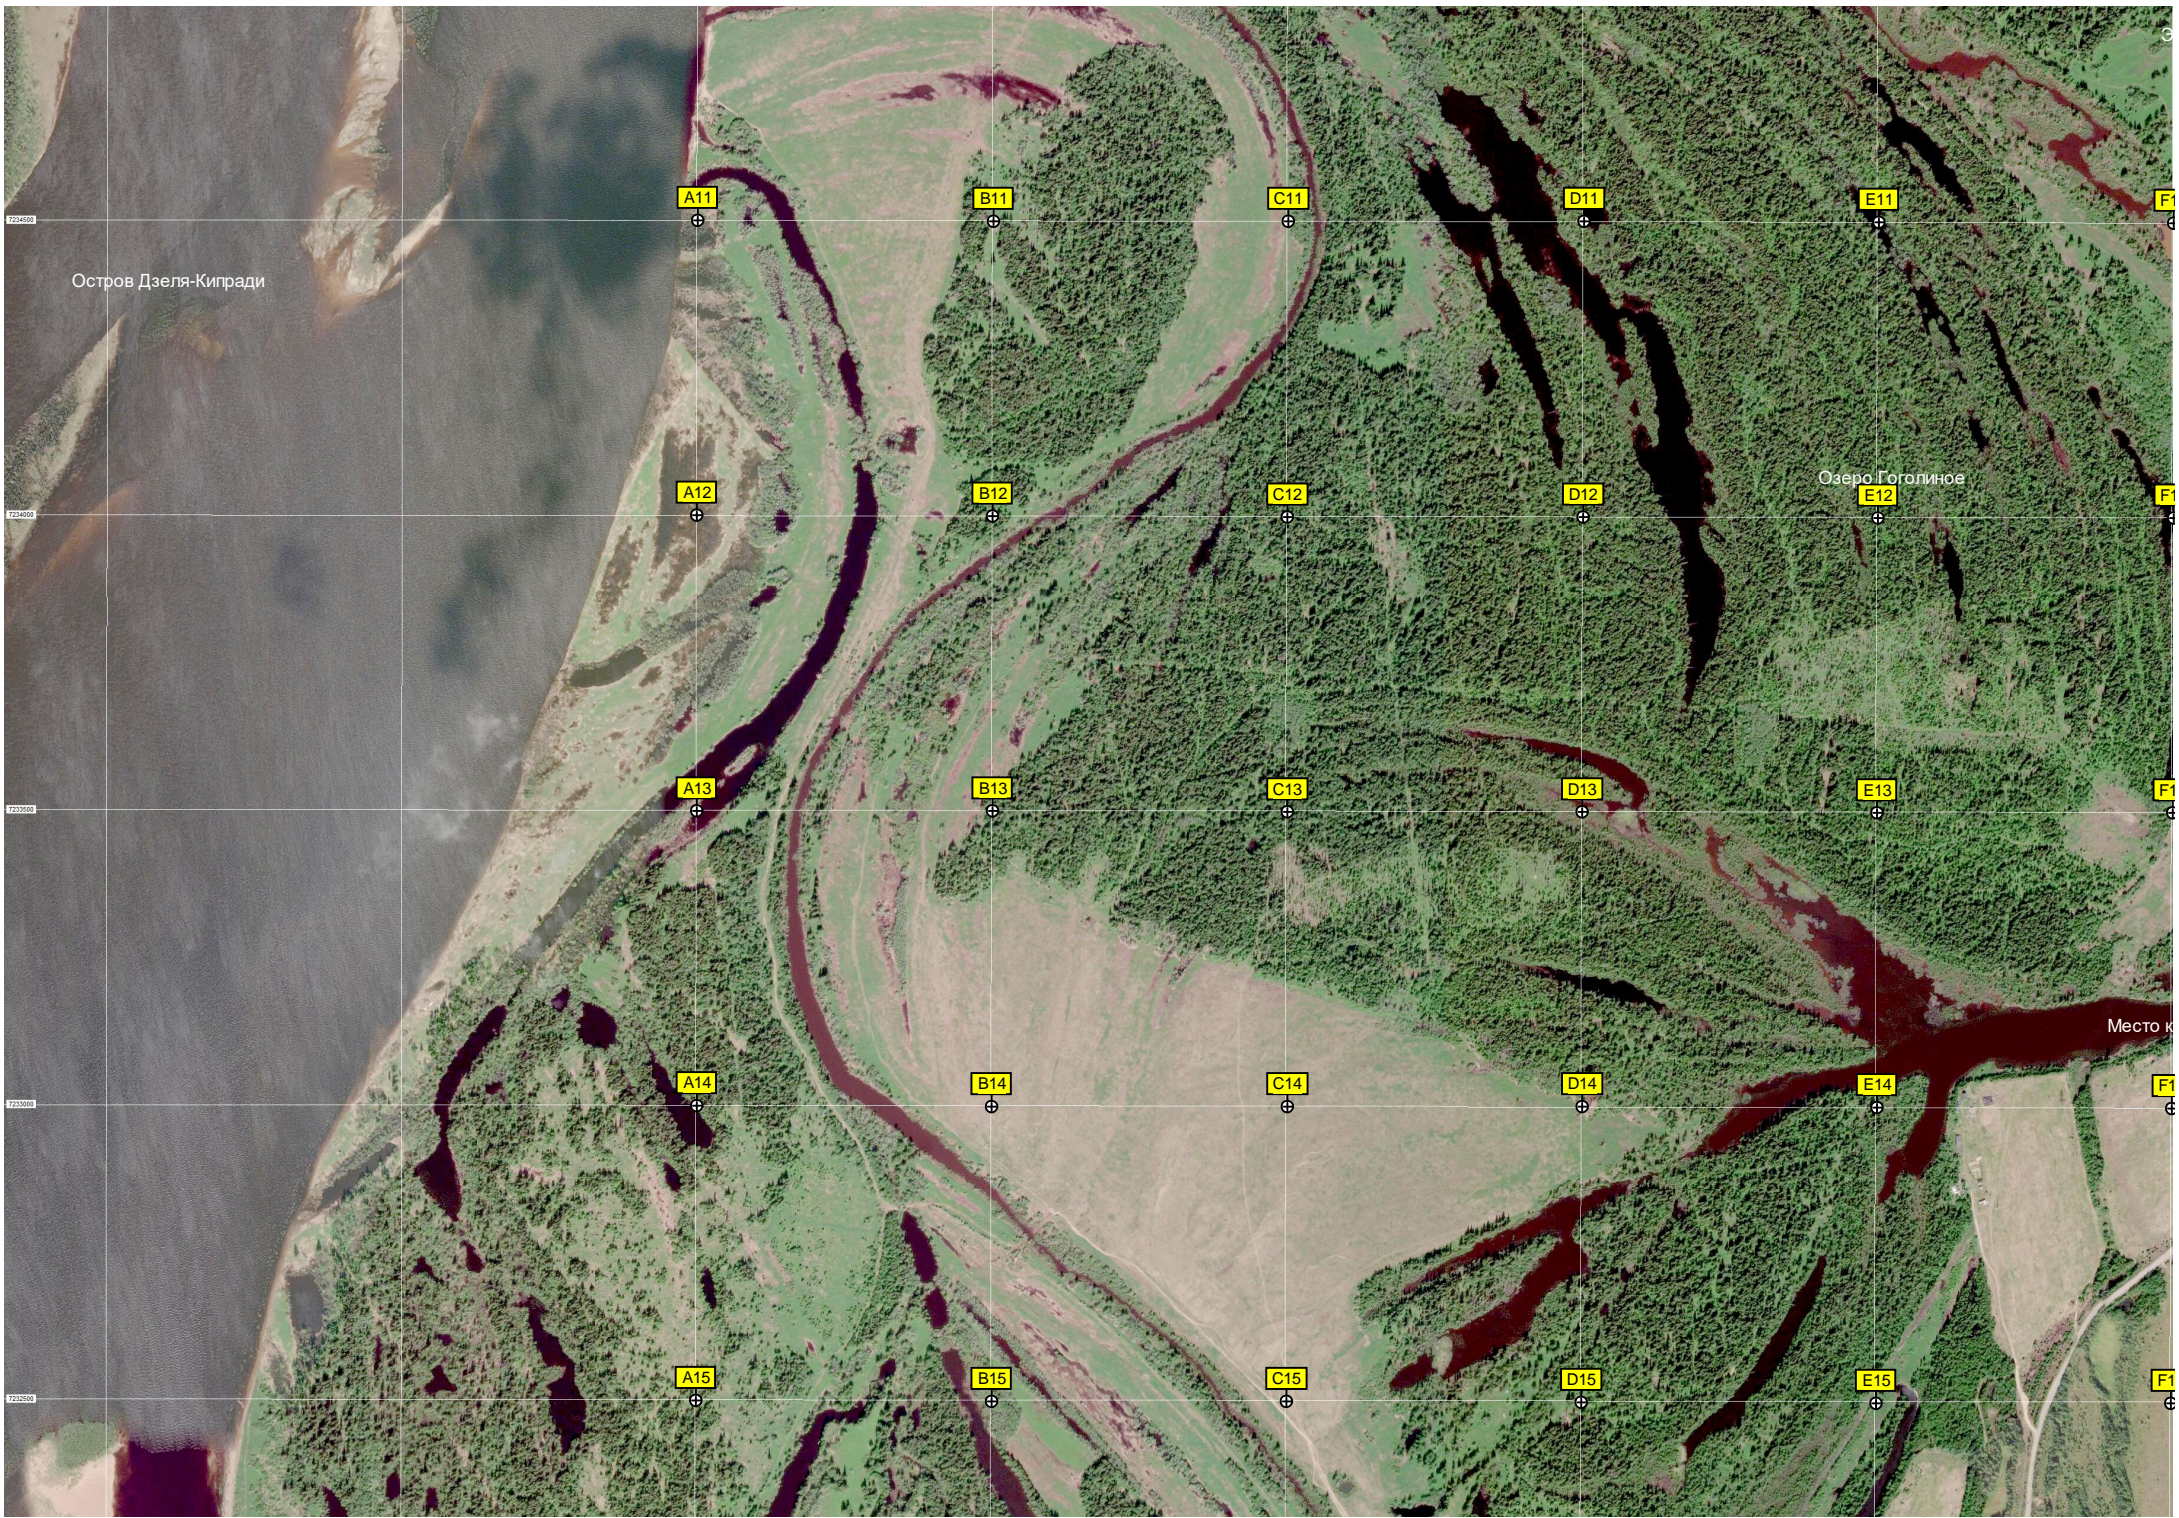

X9

Y9

Z9

AA9

U10

V10

W10

X10

Y10

Z10

AA10

Остров Дзеля-Кипради

Озеро Гоголиное

Место к

7234500

7234000