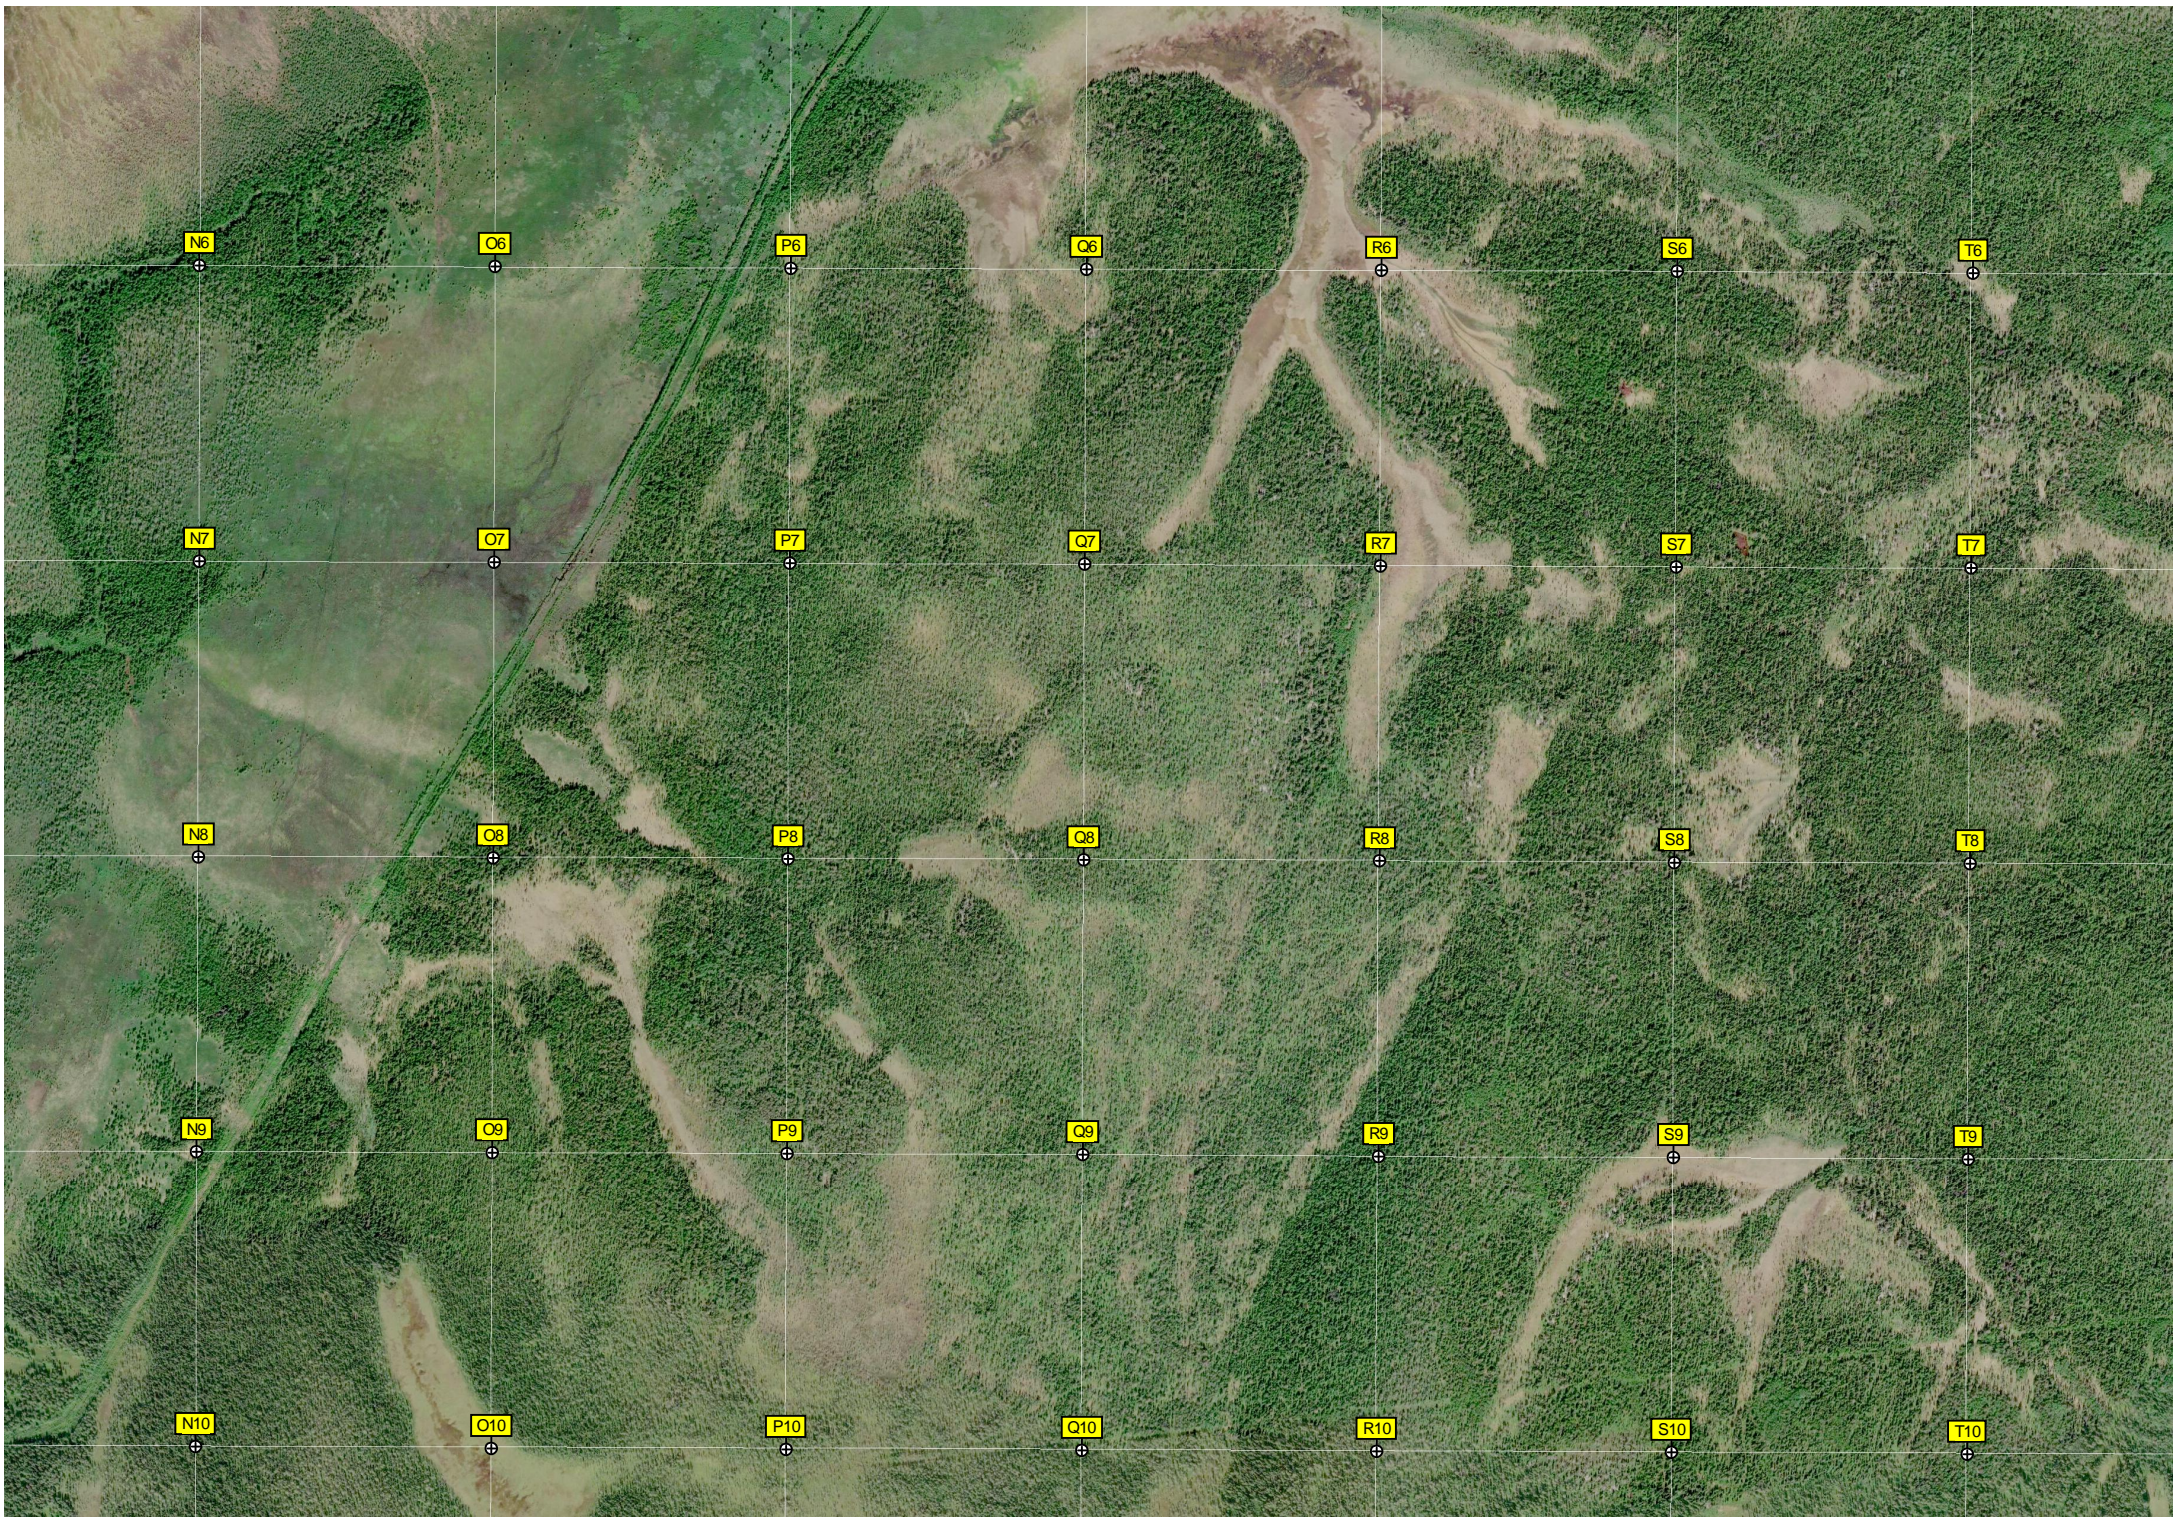

N6

O6

P6

Q6

R6

S6

T6

N7

O7

P7

Q7

R7

S7

T7

N8

O8

P8

Q8

R8

S8

T8

N9

O9

P9

Q9

R9

S9

T9

N10

O10

P10

Q10

R10

S10

T10