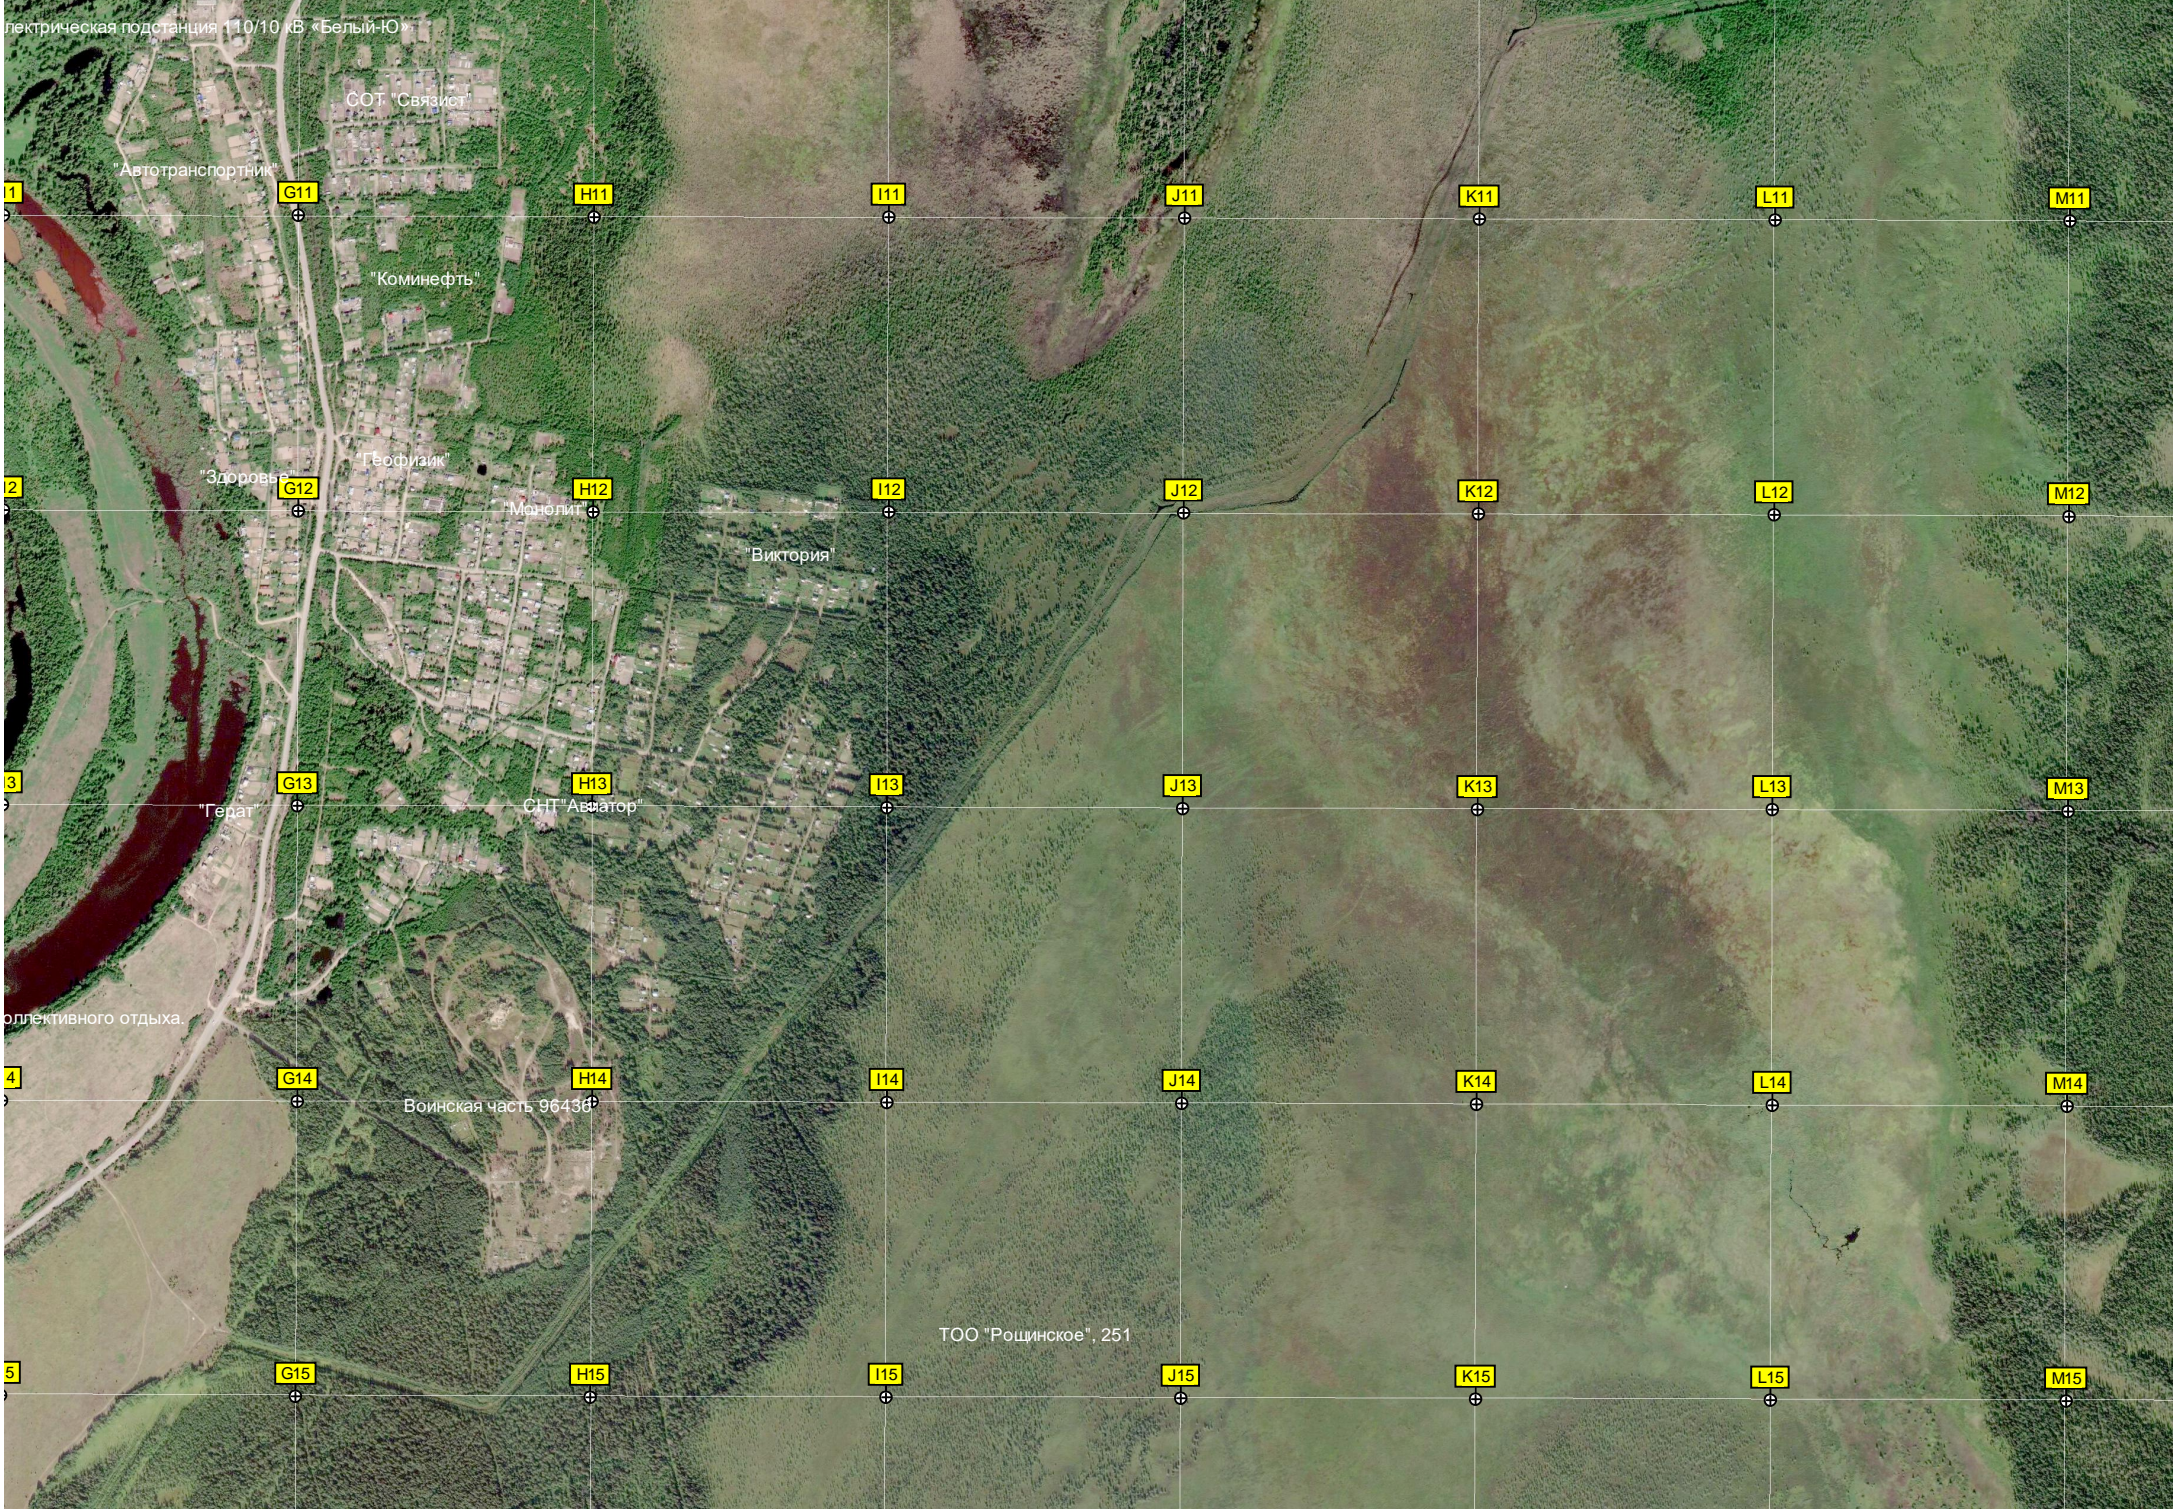

Электрическая подстанция 110/10 кВ «Белый Ю»

СОТ «Связист»

«Автотранспортник»

«Коминельф»

«Здоровье»

Геофизик

Монолит

Виктория

«Герат»

СНТ «Авлятор»

коллективного отдыха.

Воинская часть 96436

ТОО «Роцинское», 251

1

2

3

4

5

G11

H11

I11

J11

K11

L11

M11

G12

H12

I12

J12

K12

L12

M12

G13

H13

I13

J13

K13

L13

M13

G14

H14

I14

J14

K14

L14

M14

G15

H15

I15

J15

K15

L15

M15