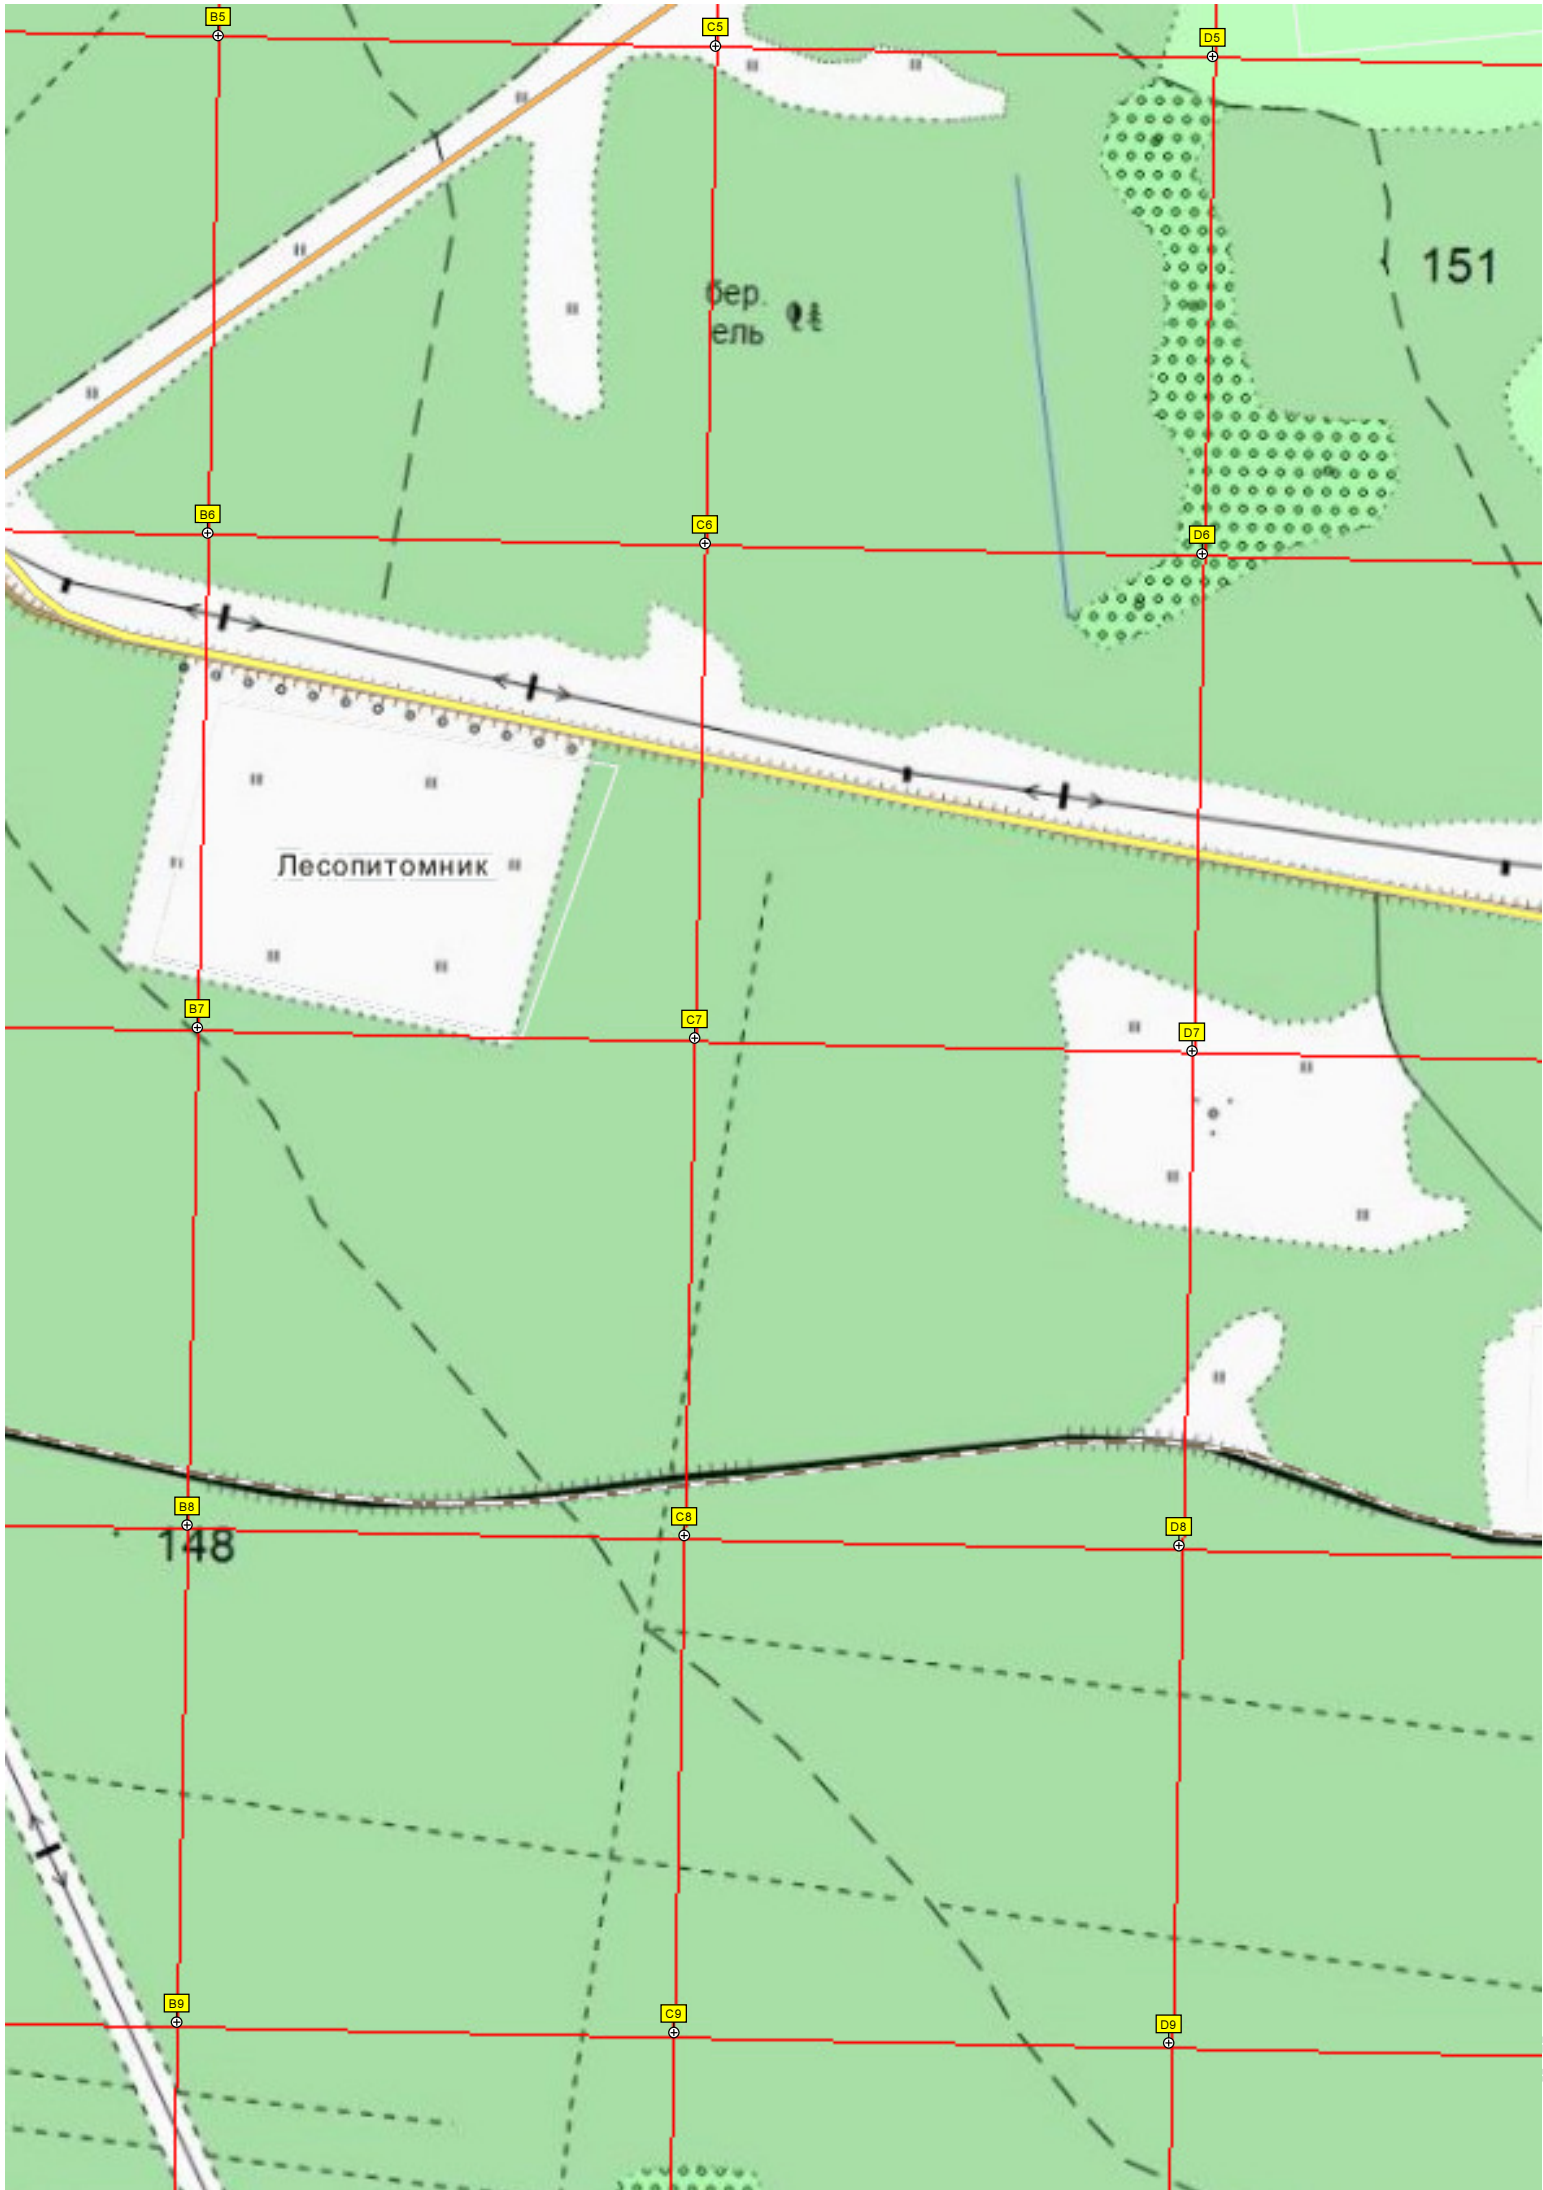

B5

C5

D5

B6

C6

D6

B7

C7

D7

B8

C8

D8

B9

C9

D9

бер.
ель

151

Лесопитомник

148