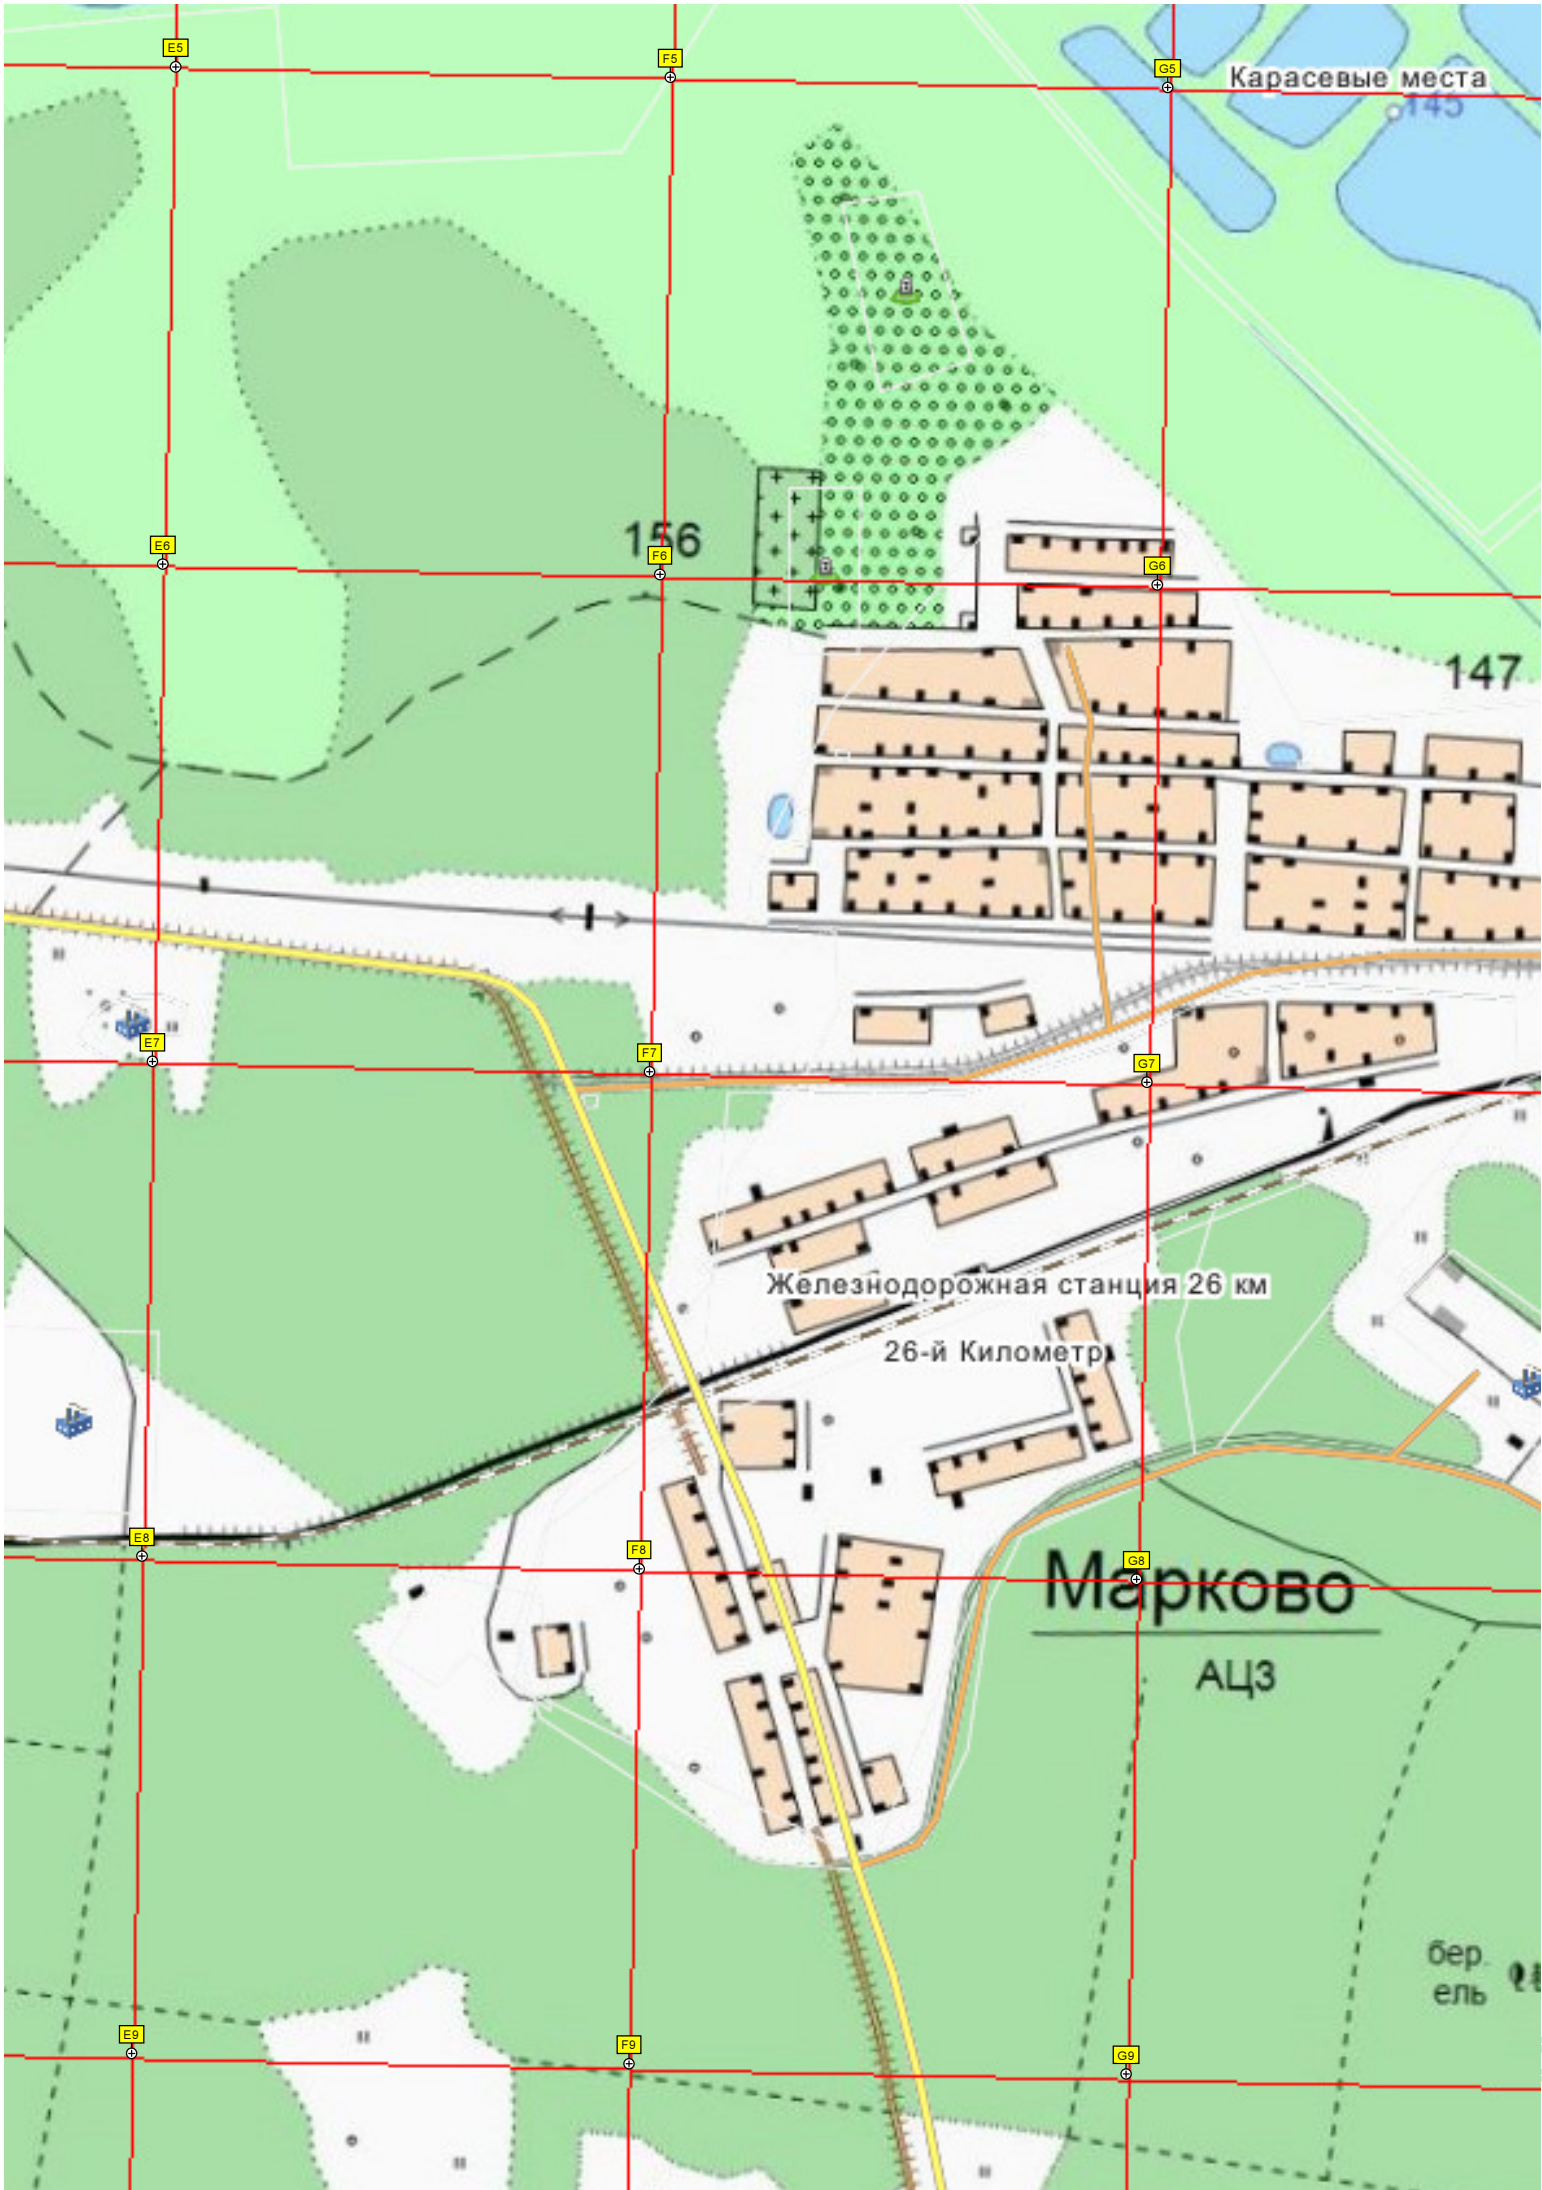

D9

бер.
ель

151

Лесопитомник

148

Карасевые места

156

147

Железнодорожная станция 26 км

26-й Километр

Марково

АЦЗ

бер ель

H5

H5

J5