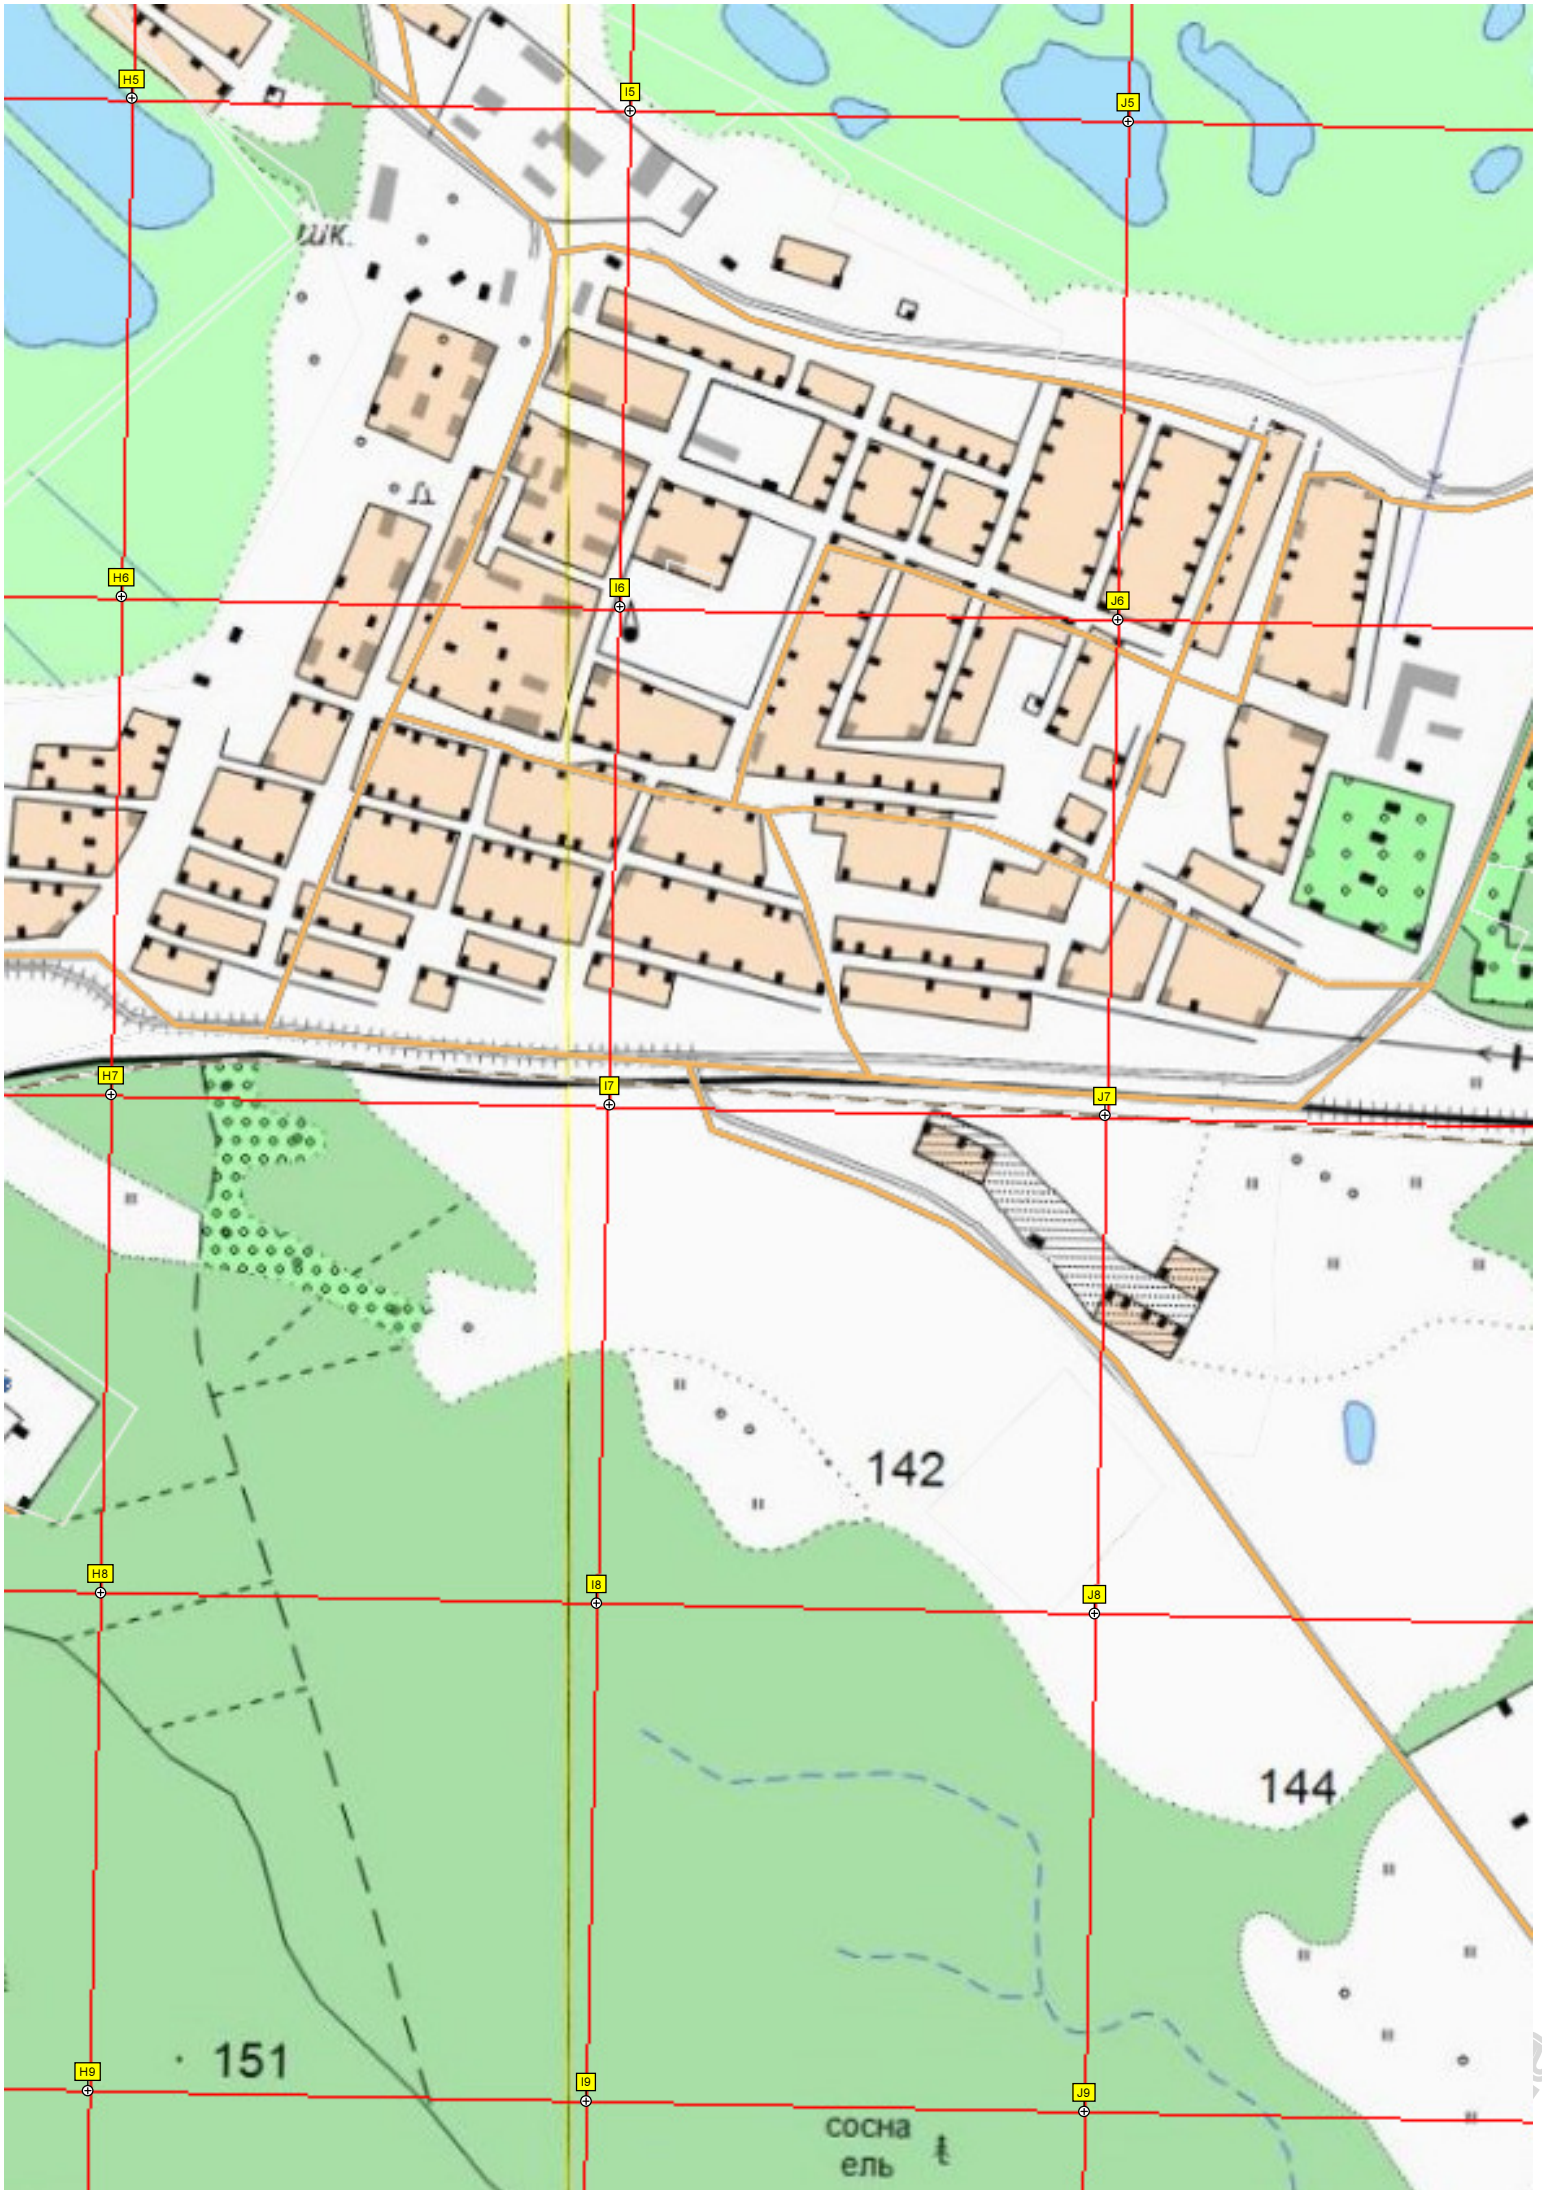

D9

бер.
ель

151

Лесопитомник

148

Карасевые места

156

147

Железнодорожная станция 26 км

26-й Километр

Марково

АЦЗ

бер ель

H5

H5

J5