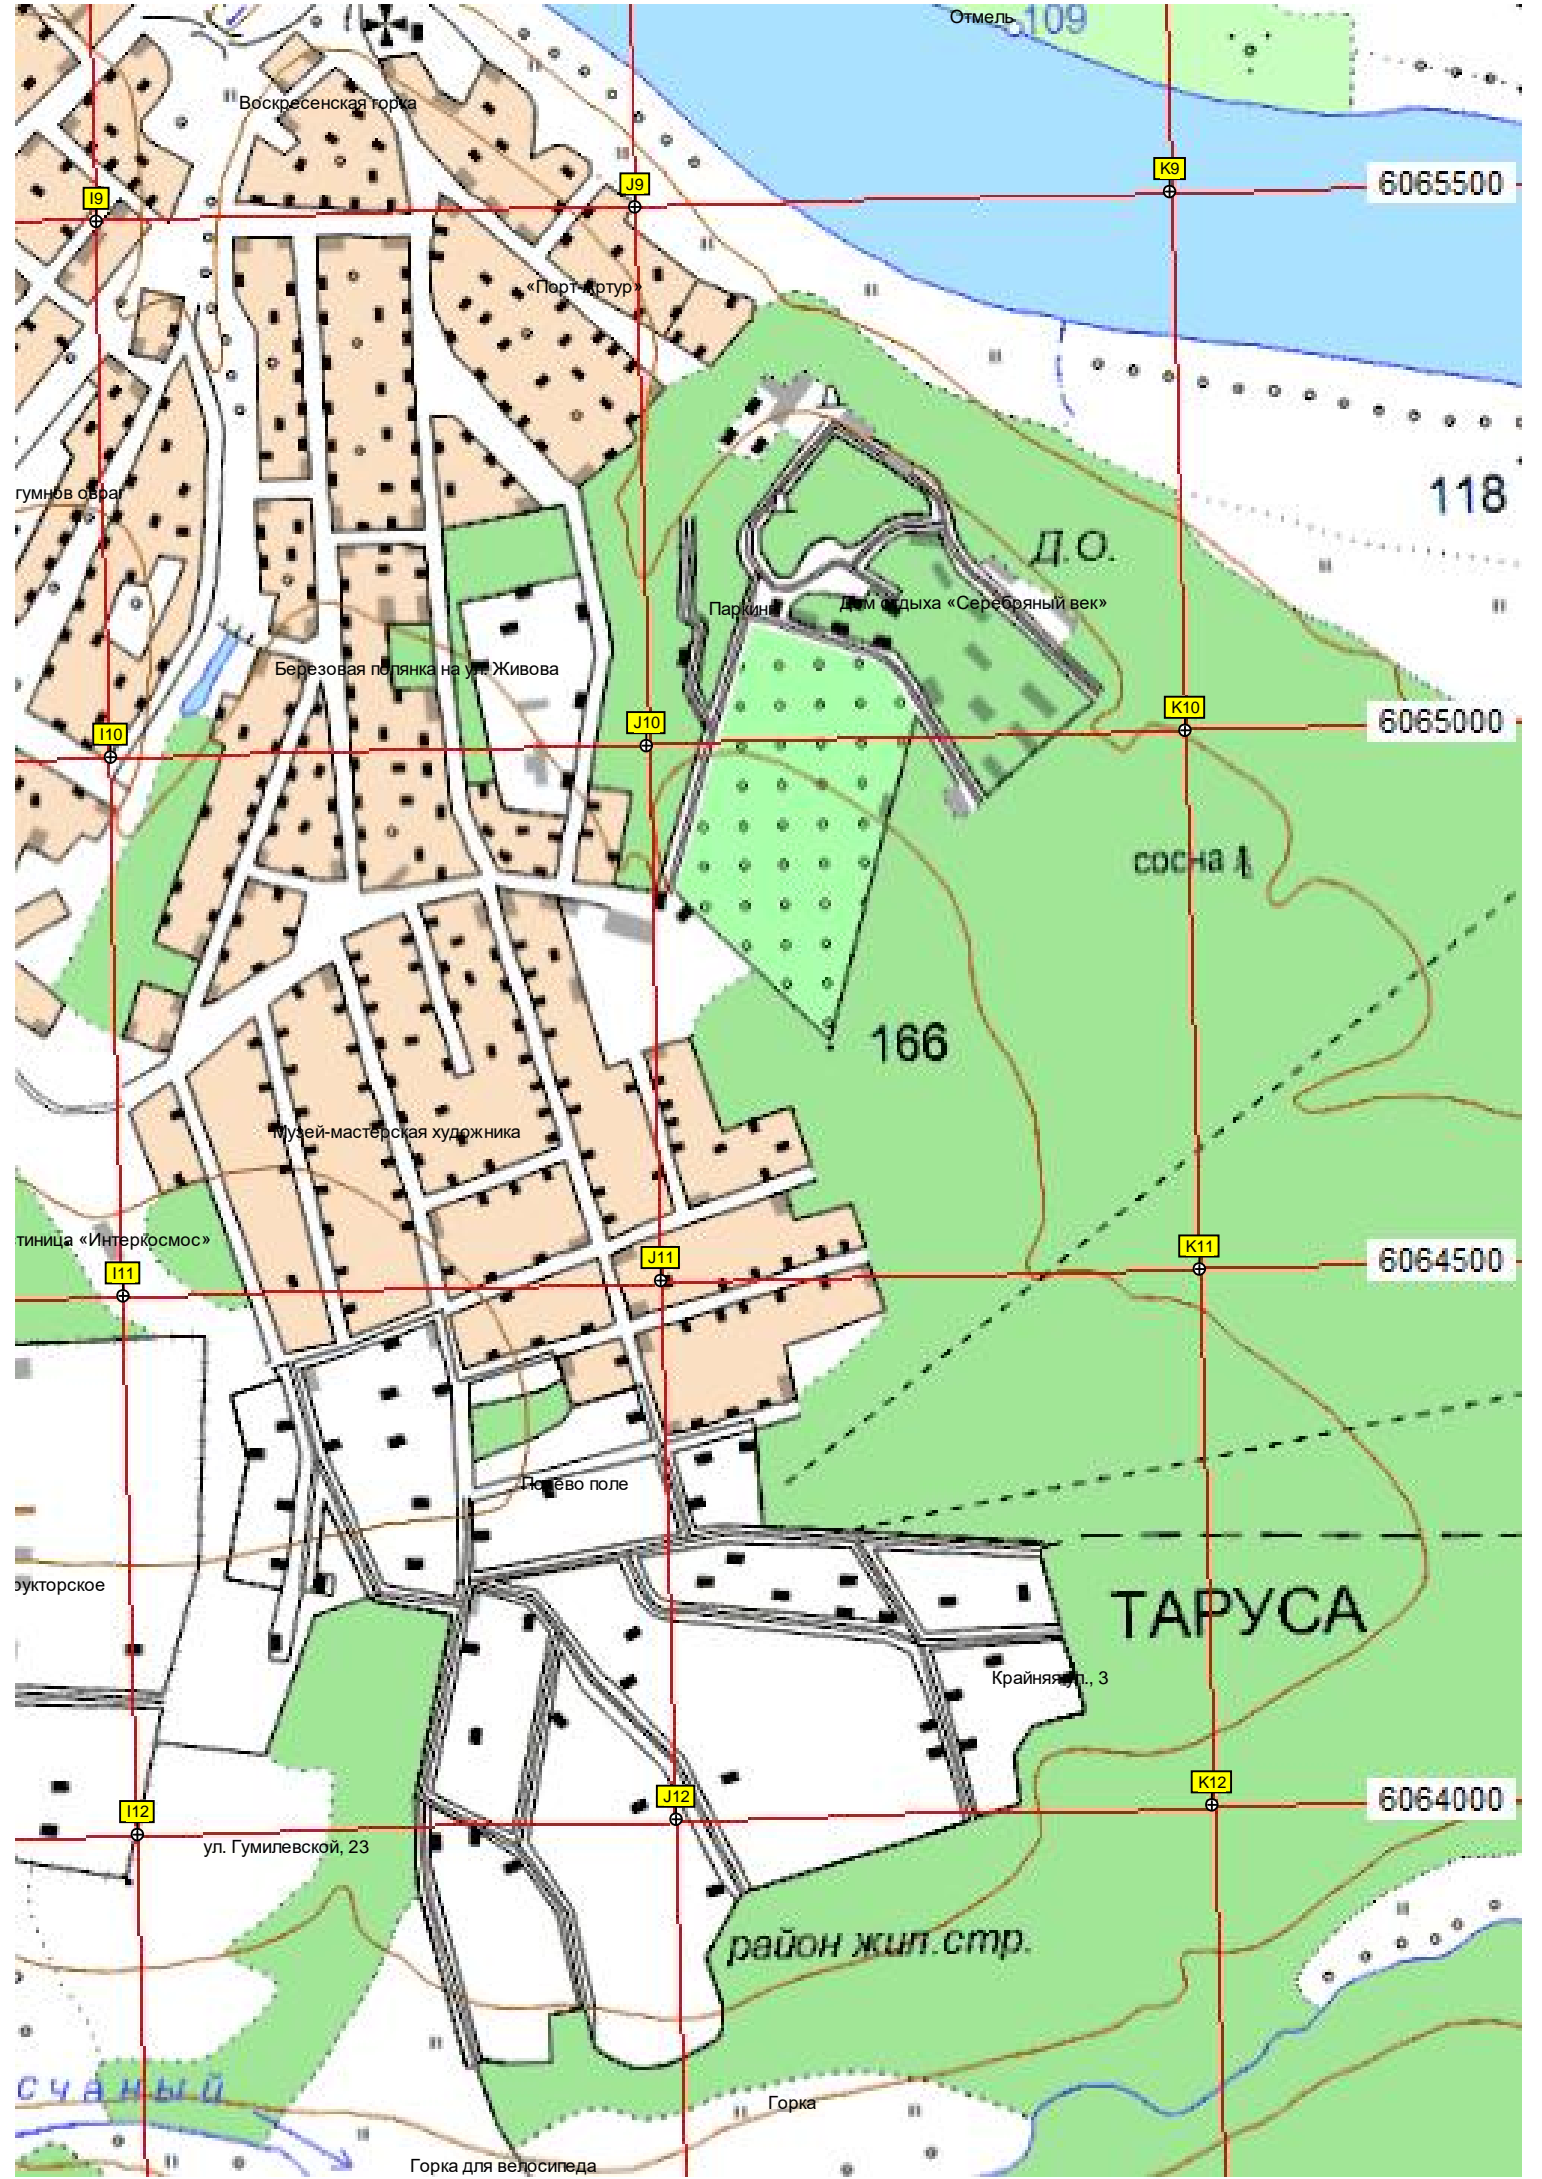

Воскресенская горка

Отмель 109

6065500

J9

K9

«Порт-Артур»

118

гумнов обра

Д.О.

Паркин

Дом отдыха «Серебряный век»

Березовая полянка на ул. Живова

J10

K10

6065000

сосна

166

Музей-мастерская художника

тиница «Интеркосмос»

J11

K11

6064500

Полево поле

зукторское

ТАРУСА

Крайняя д., 3

I12

J12

K12

6064000

ул. Гумилевской, 23

район жил. стр.

СЧАНЫЙ

Горка

Горка для велосипеда