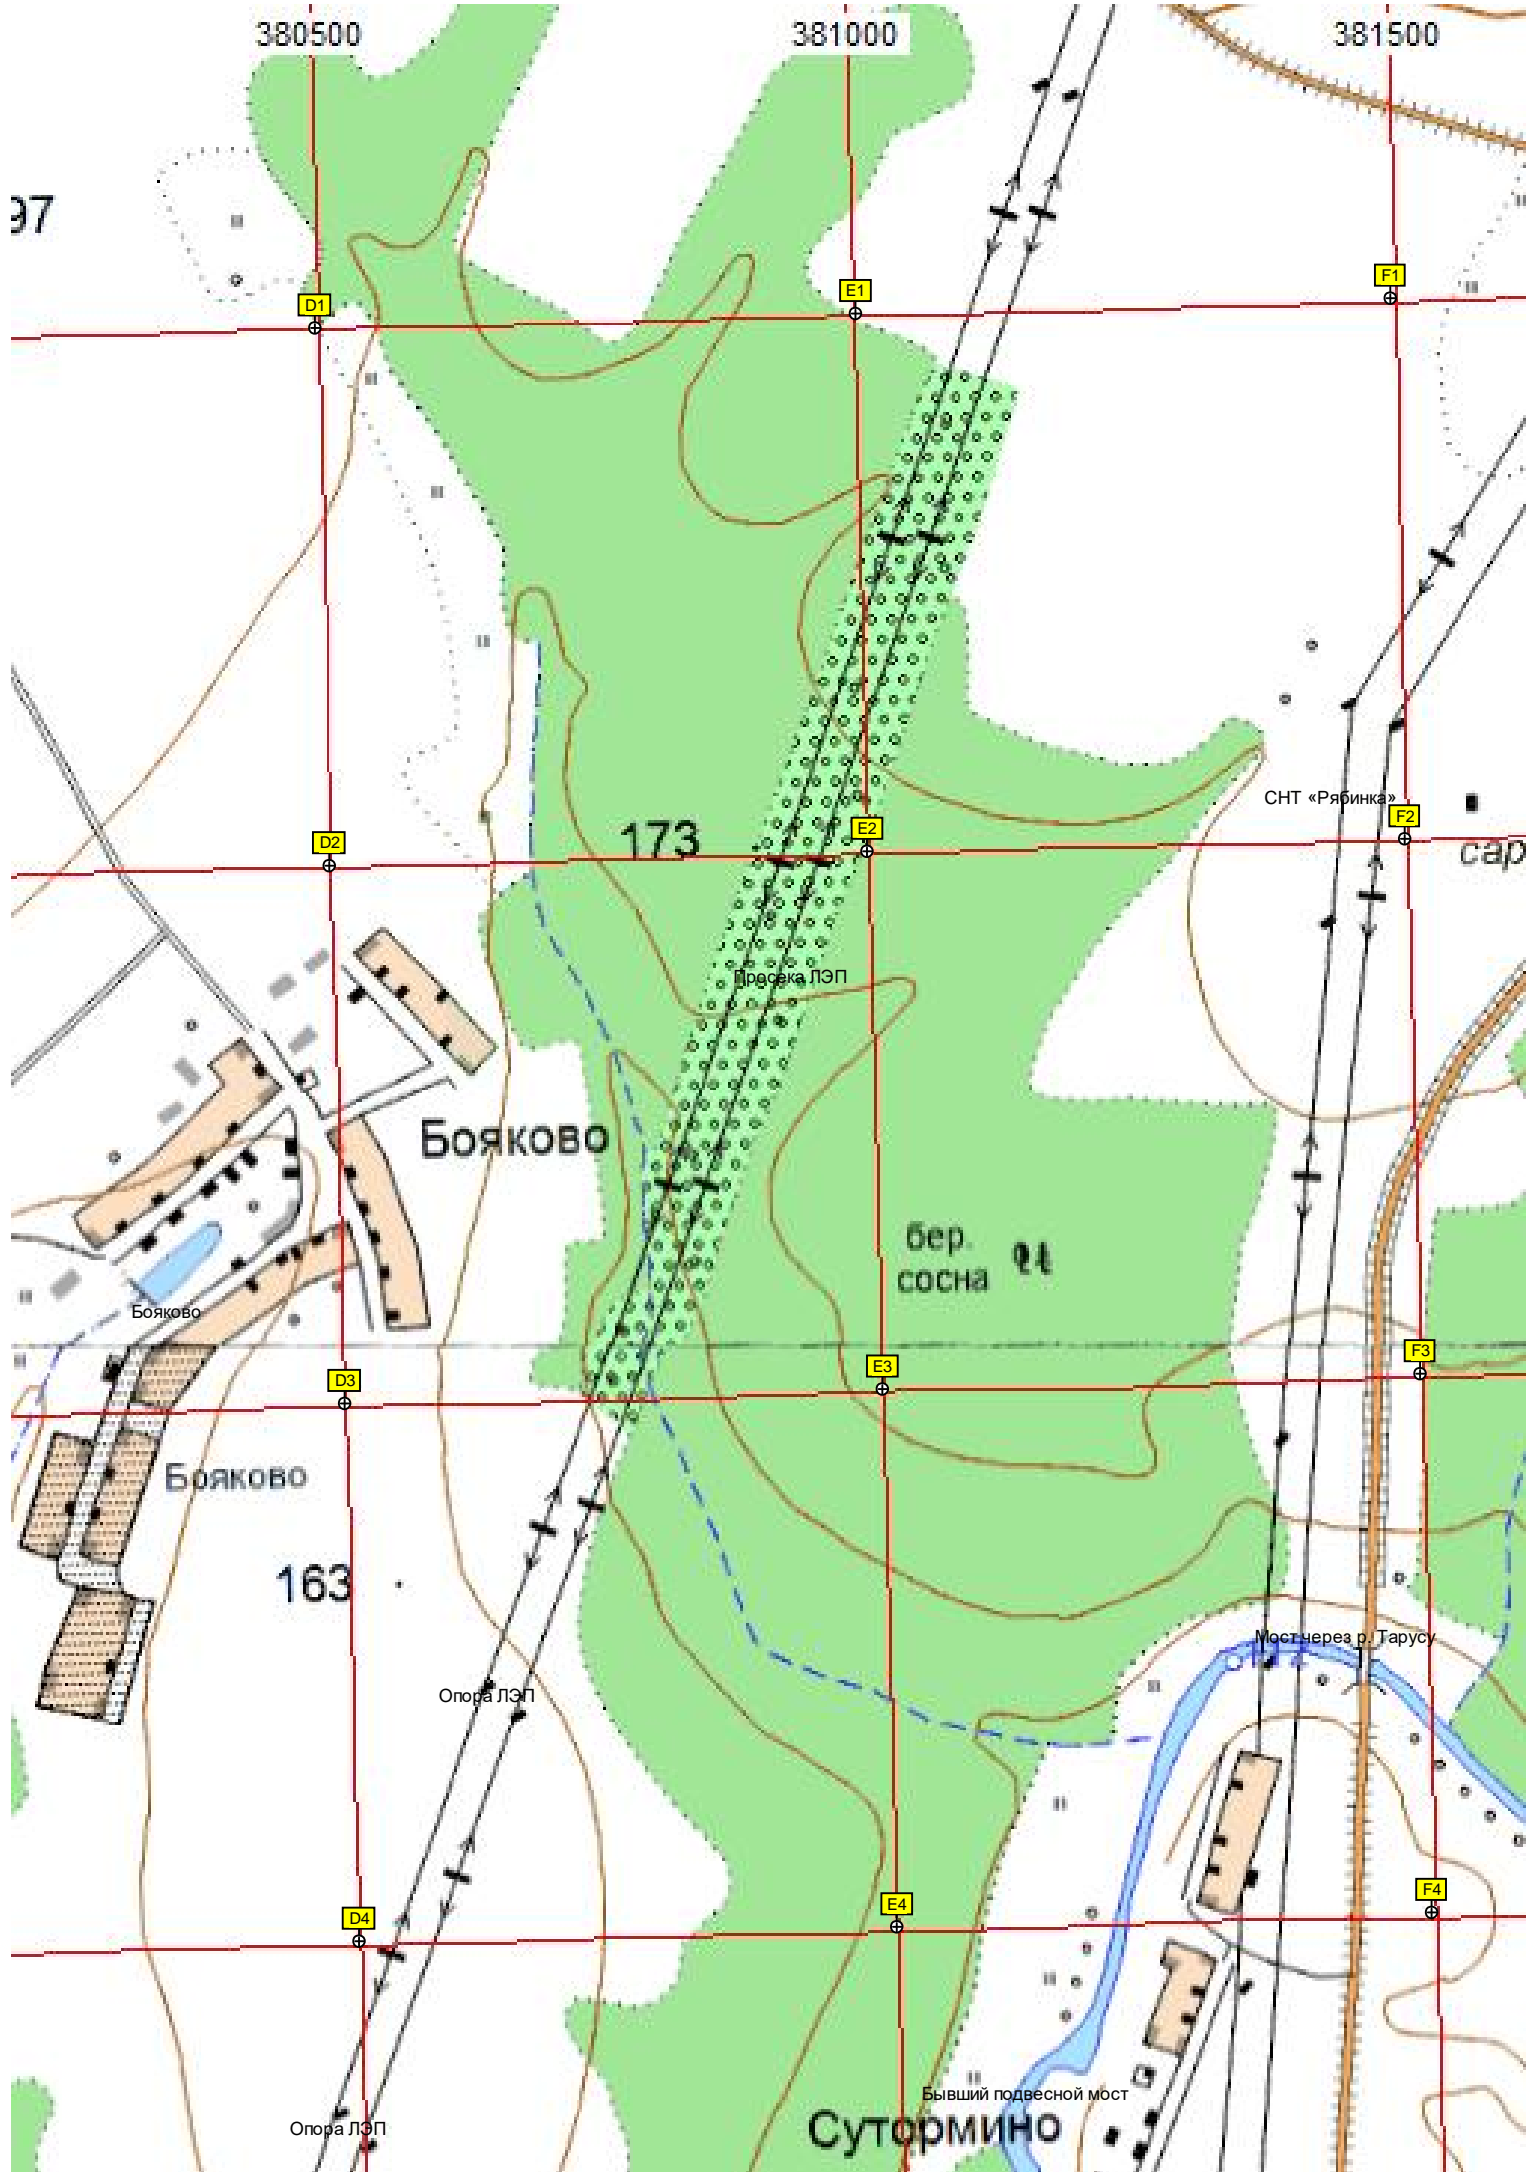

6068000

138

172

380500

381000

381500

37

D1

п. ДПС

198

ост. «Игнатовское»

Коттеджный поселок «Таруса»

G2

H2

I2

Березовая роща