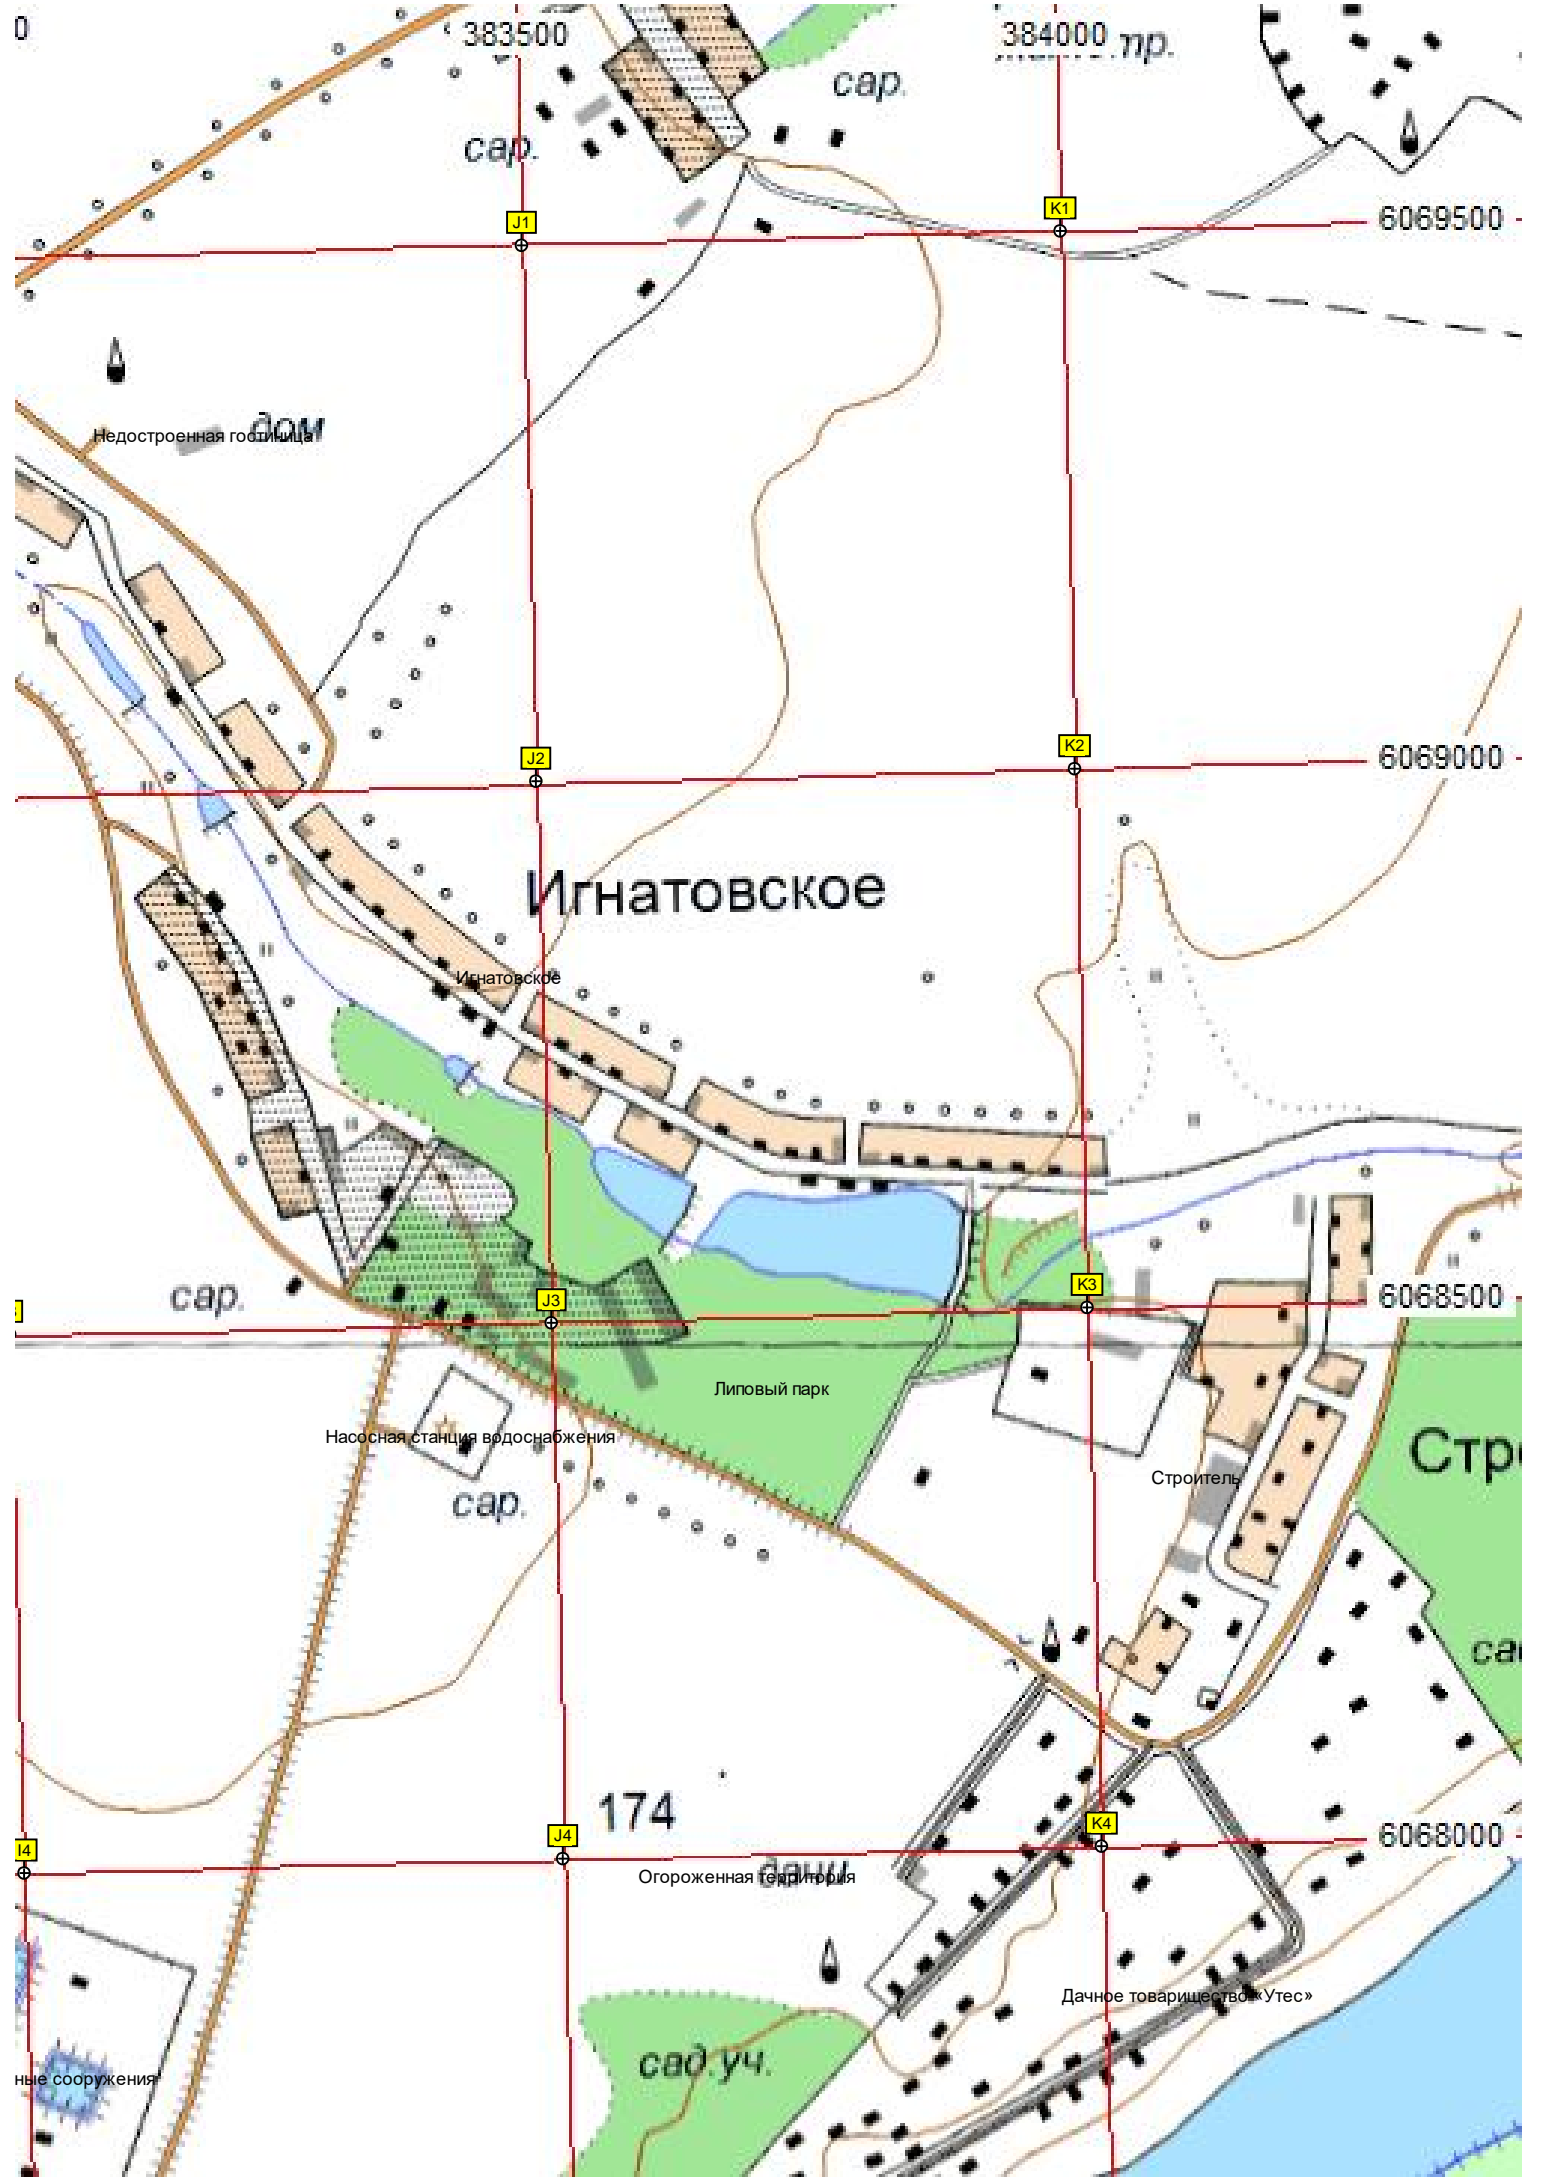

Заброшенный яблоневый сад

G4

H4

Водоочист

ост. «Сояхвз Тарусский»