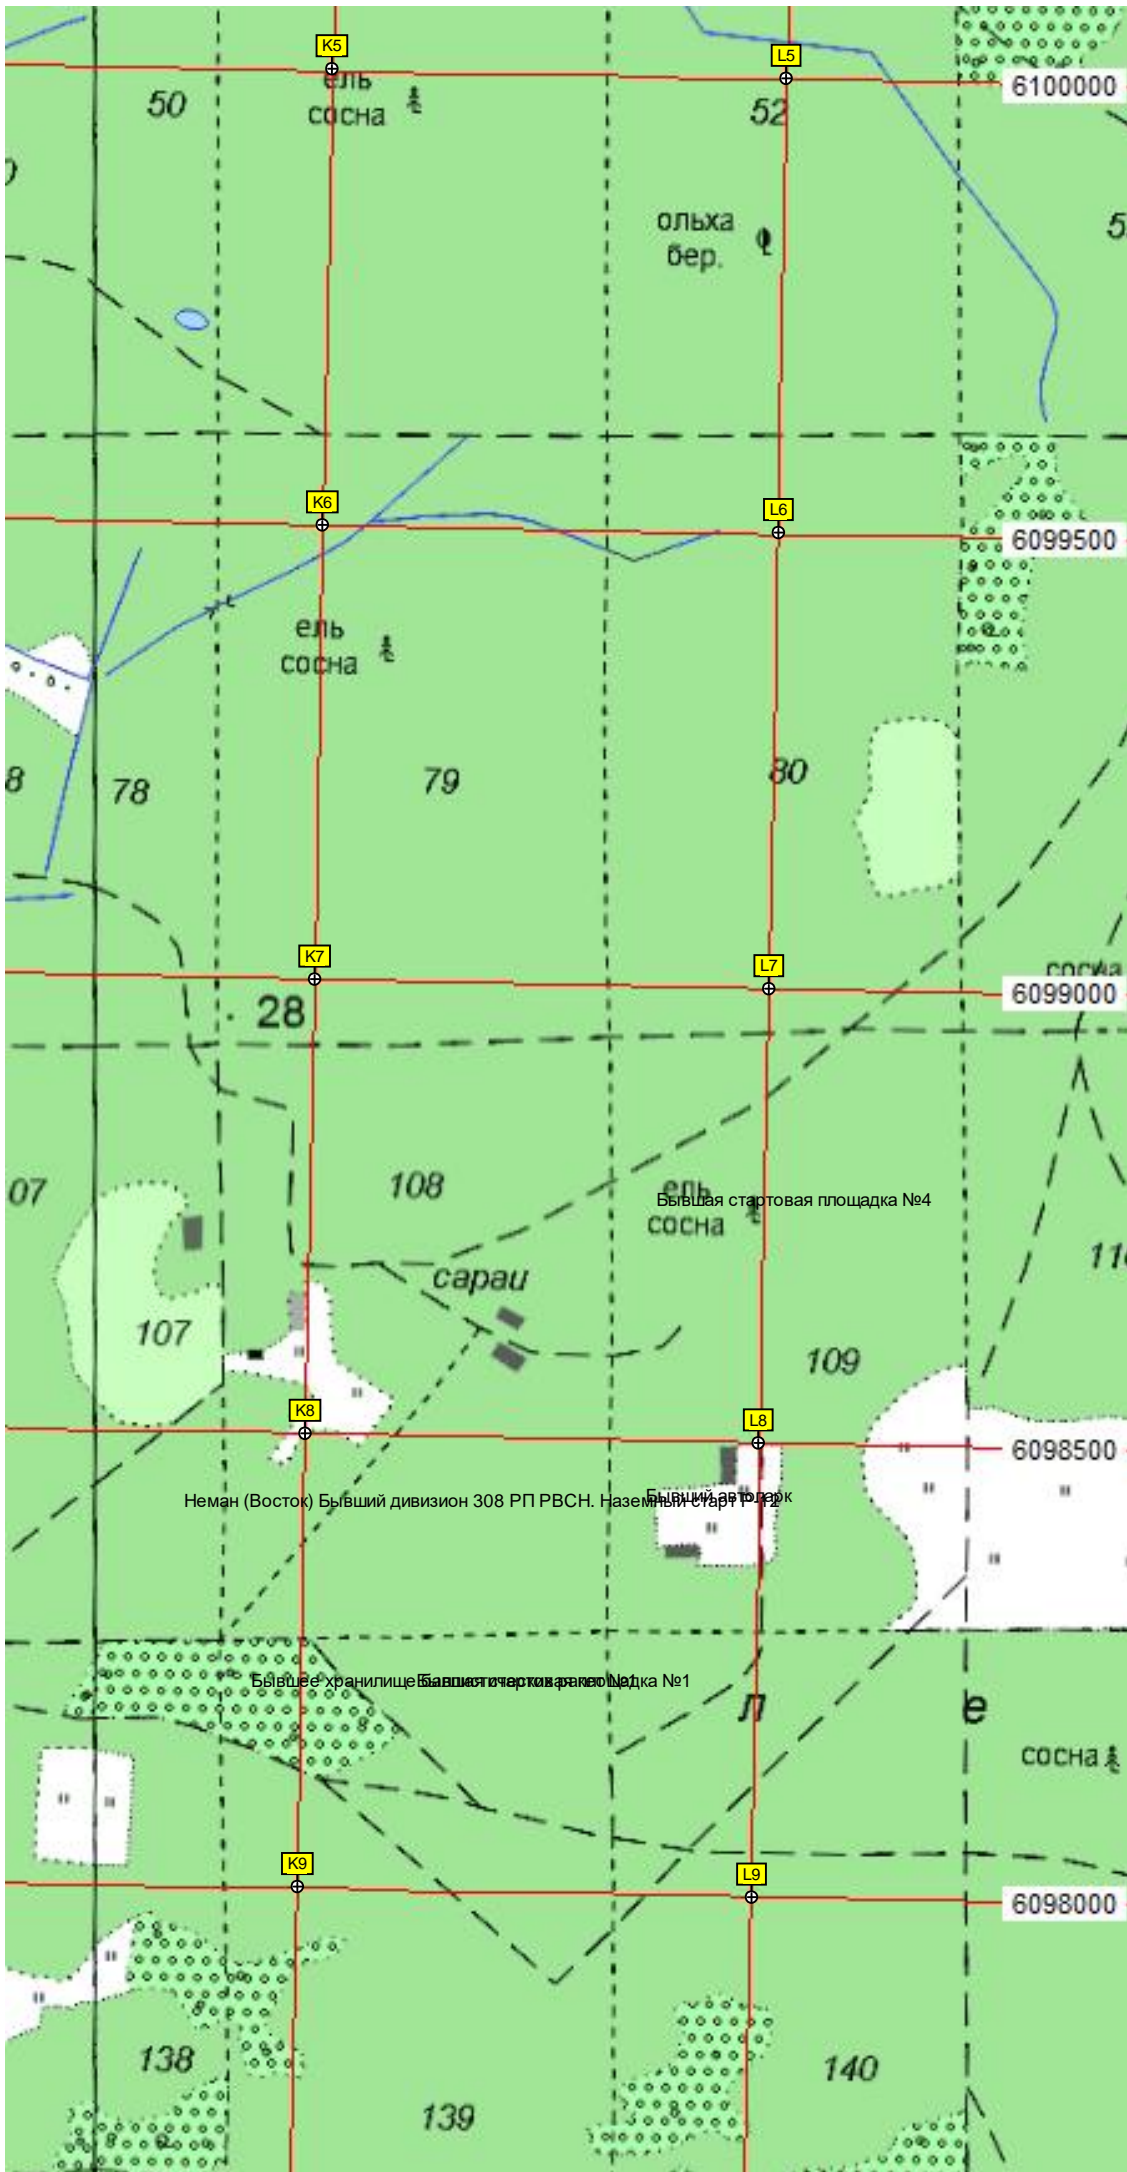

K2

L2

6101500

19

Пруд

K3

L3

6101000

сар. Неманское

24

K4

L4

6100500

24

23

51

Должанское

Территория бывшего дивизиона 308-го ИРП РВСН

СОСНА

131

20

133

бр.

22