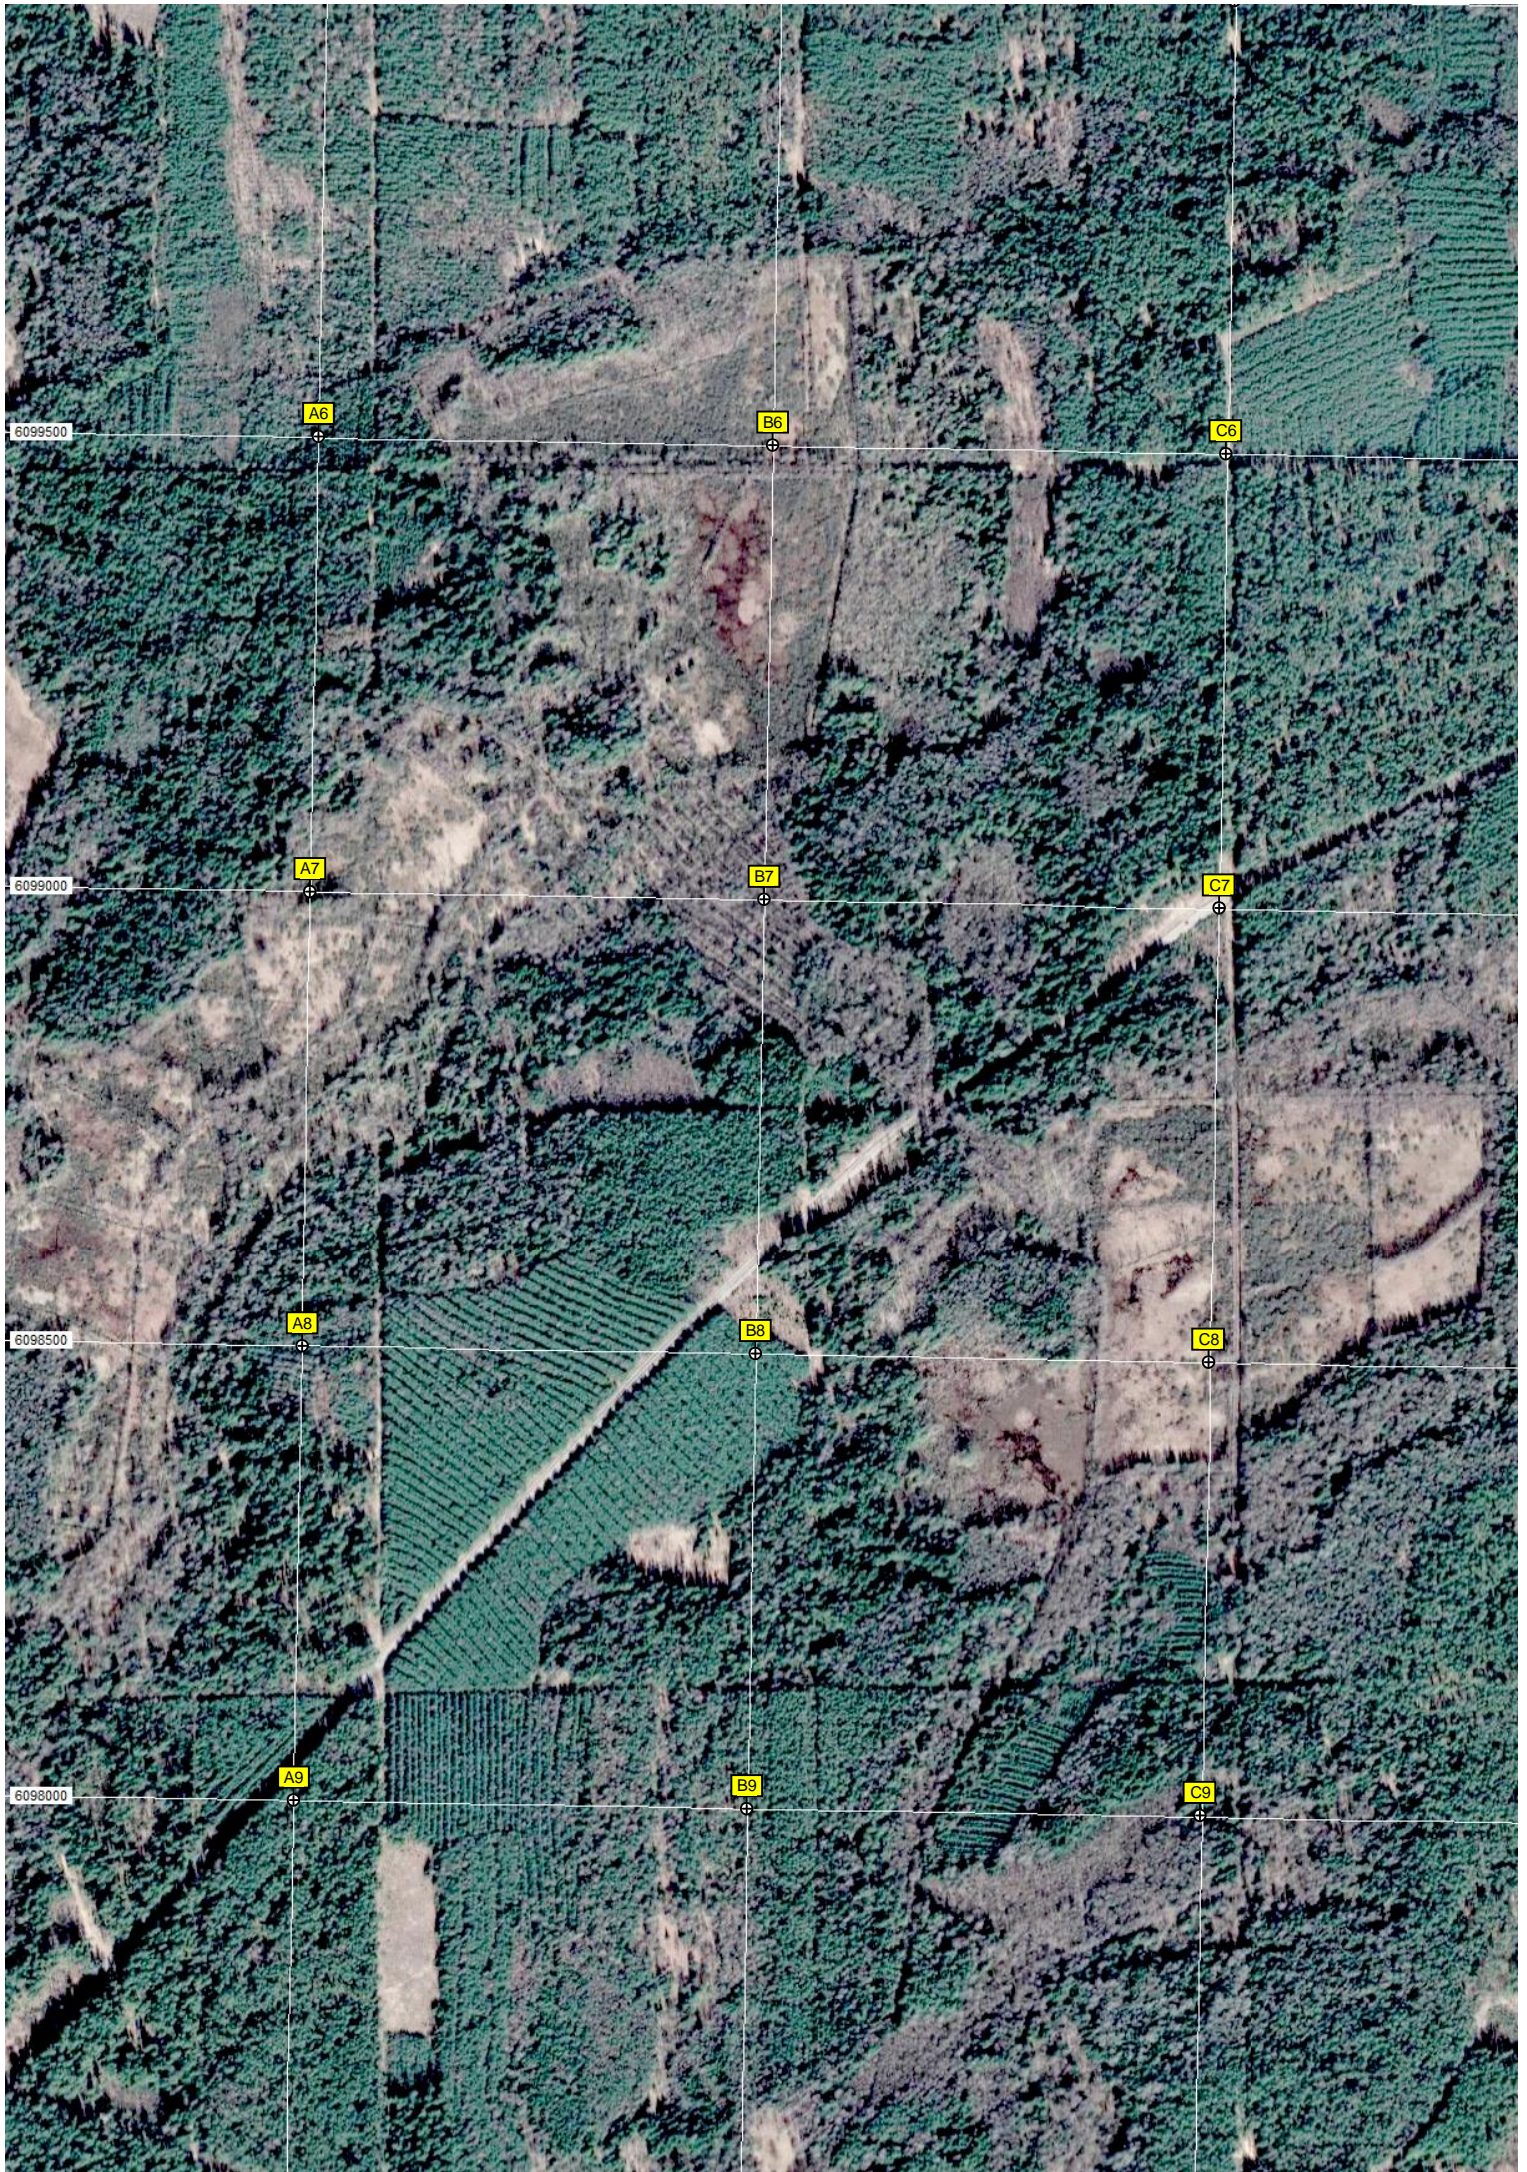

J4

Руины кирпичного

Должанское

588000

588500

K1

L1

6102000

6100500

ого завода

Пруд

Территория бывшего дивизиона 308-го РП РВСН

K5

L5

6100000

K6

L6

6099500

K7

L7

6099000

Бывшая стартовая площадка №4

K8

L8