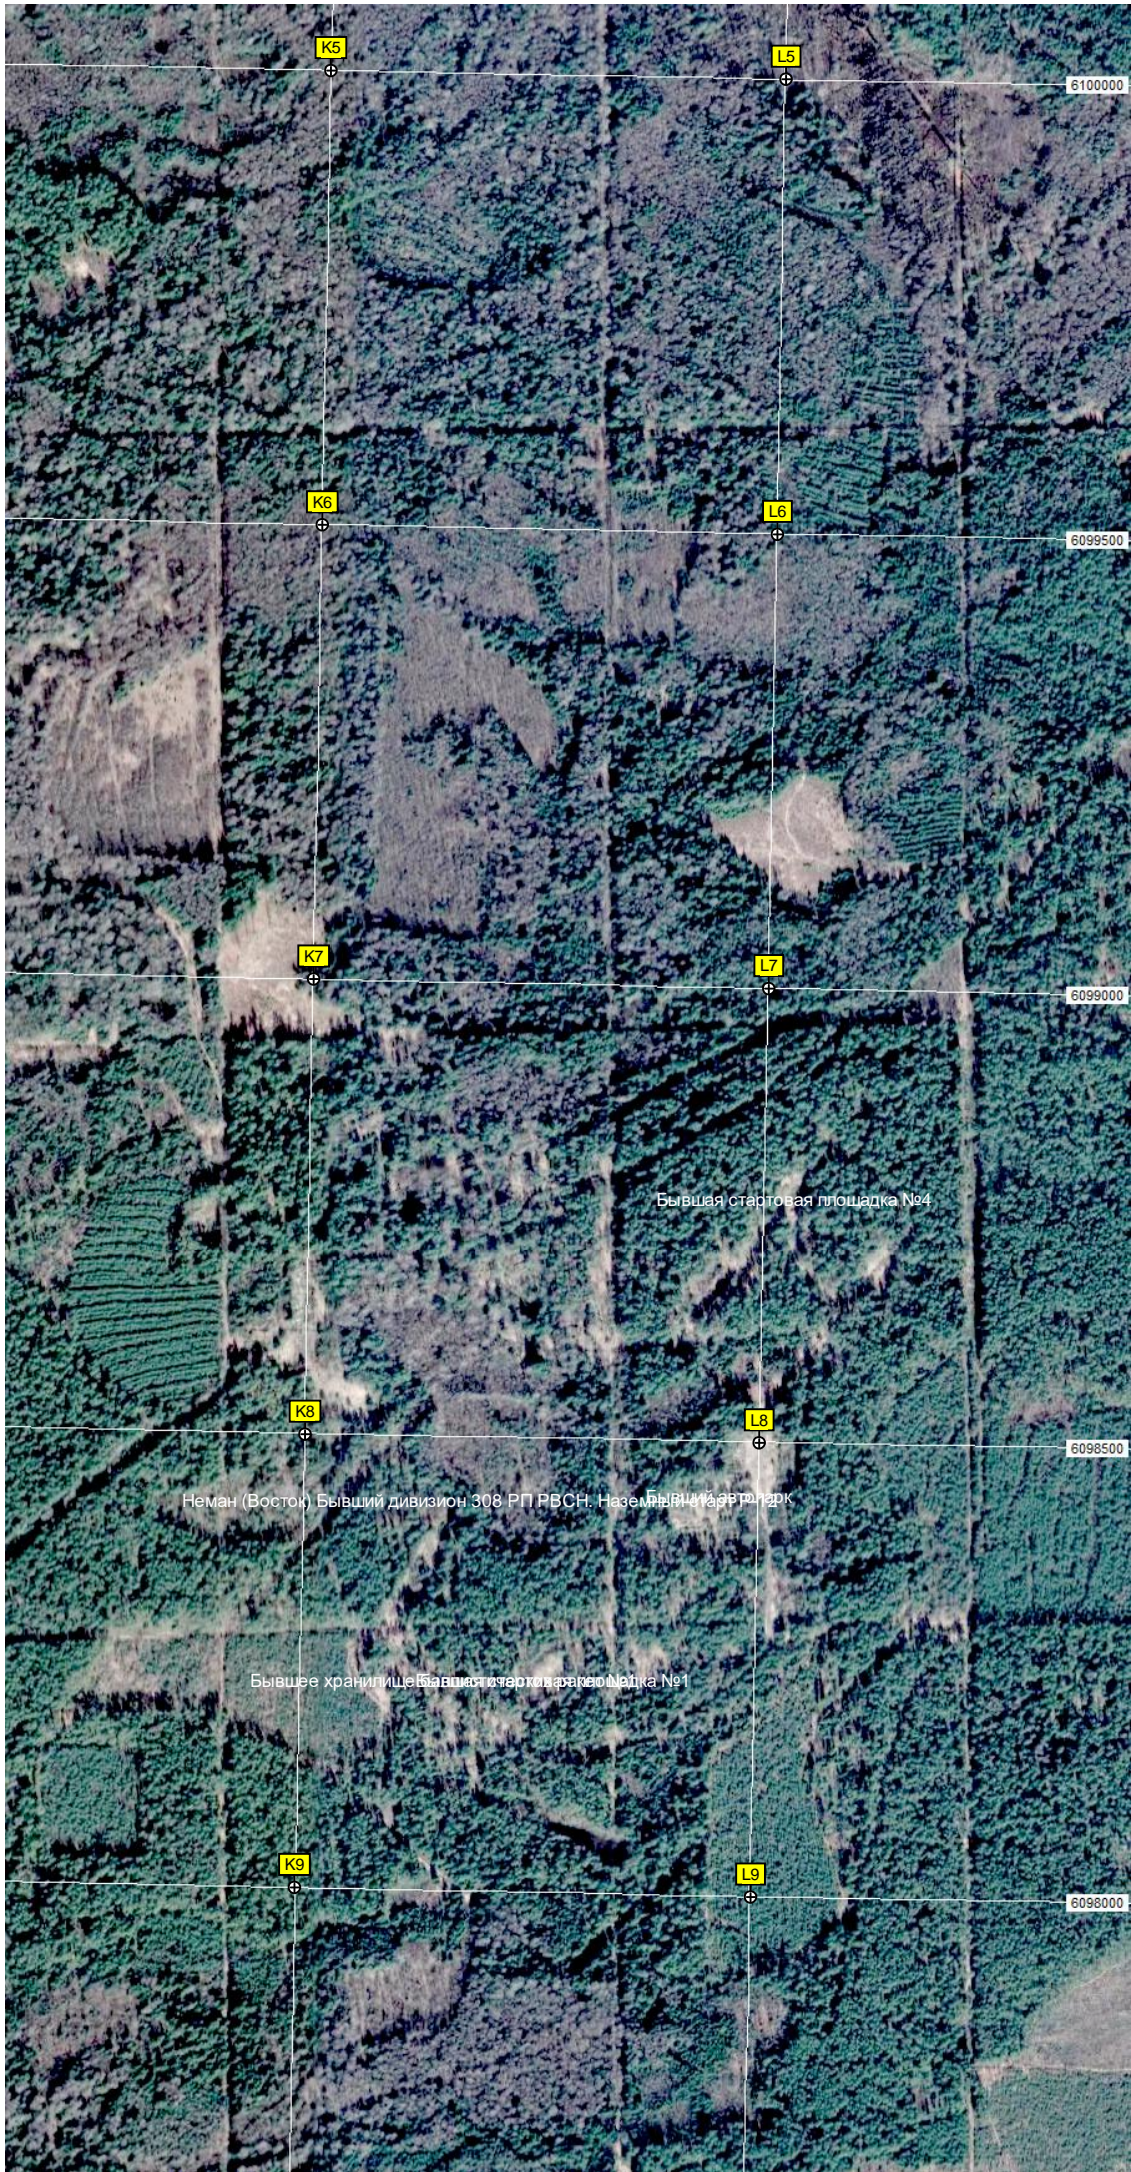

J4

Руины кирпичного

Должанское

588000

588500

K1

L1

6102000

6100500

ого завода

Пруд

Территория бывшего дивизиона 308-го РП РВСН

K5

L5

6100000

K6

L6

6099500

K7

L7

6099000

Бывшая стартовая площадка №4

K8

L8