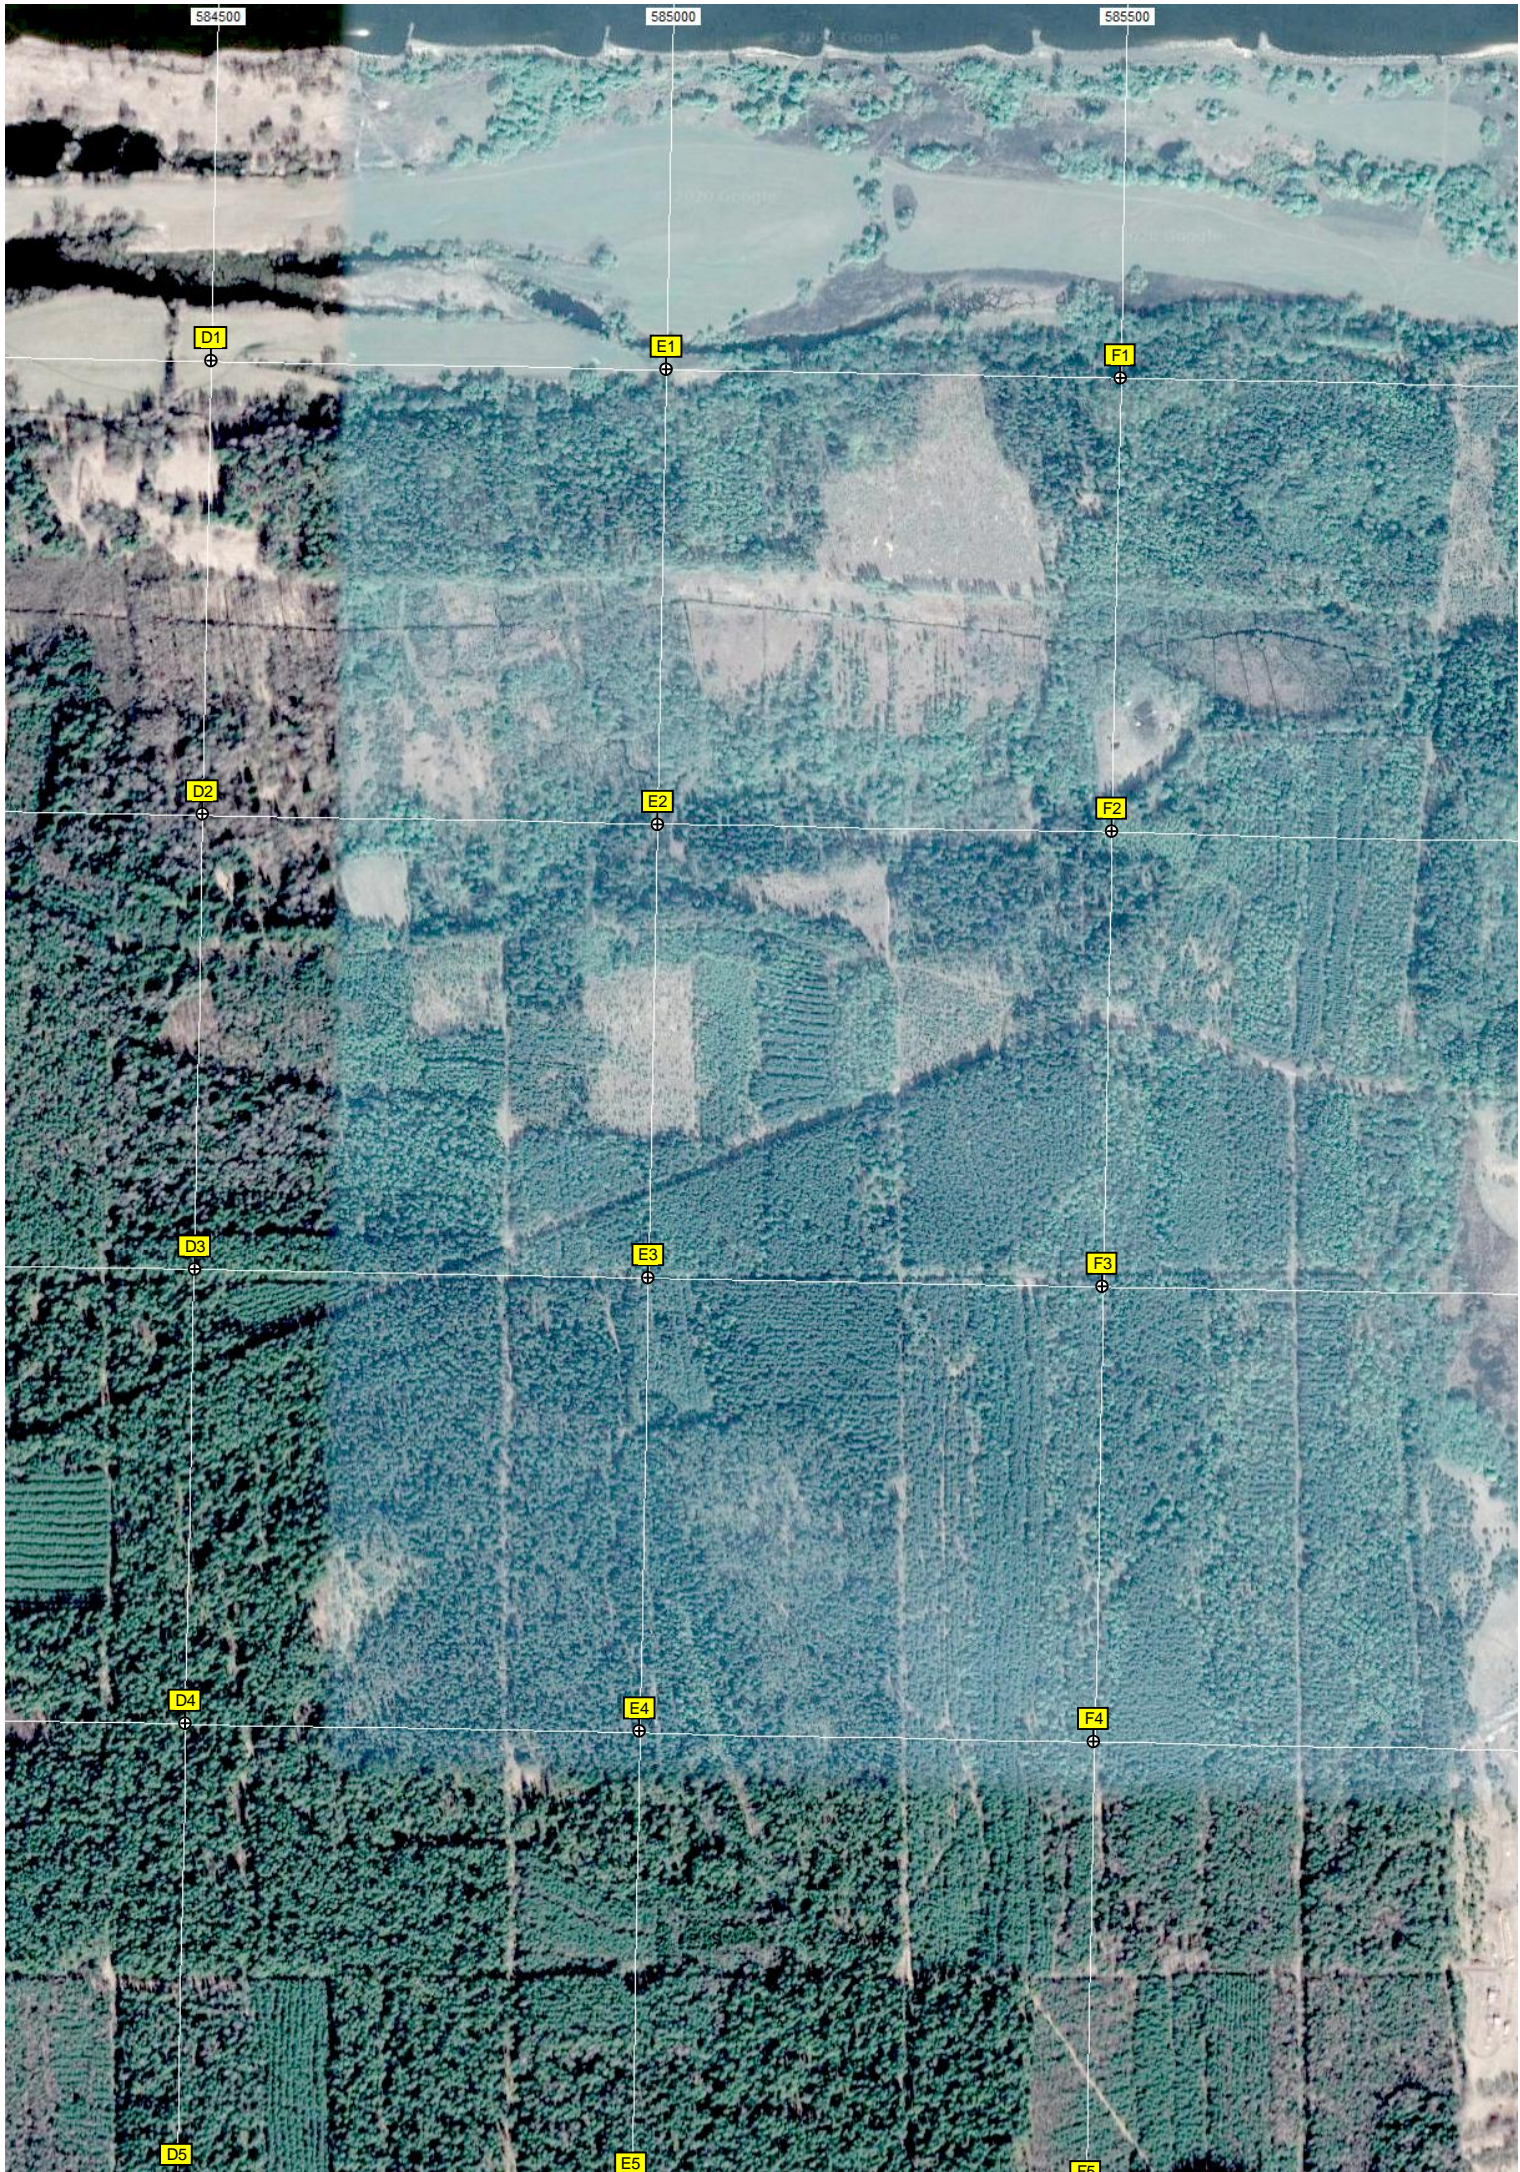

E5

F5

586000

586500

587000

587500

© 2020 Google

© 2020 Google

J4

Руины кирпичного

Должанское

588000

588500

K1

L1

6102000

6100500

ого завода

Пруд

Территория бывшего дивизиона 308-го РП РВСН

K5

L5

6100000

K6

L6

6099500

K7

L7

6099000

Бывшая стартовая площадка №4

K8

L8