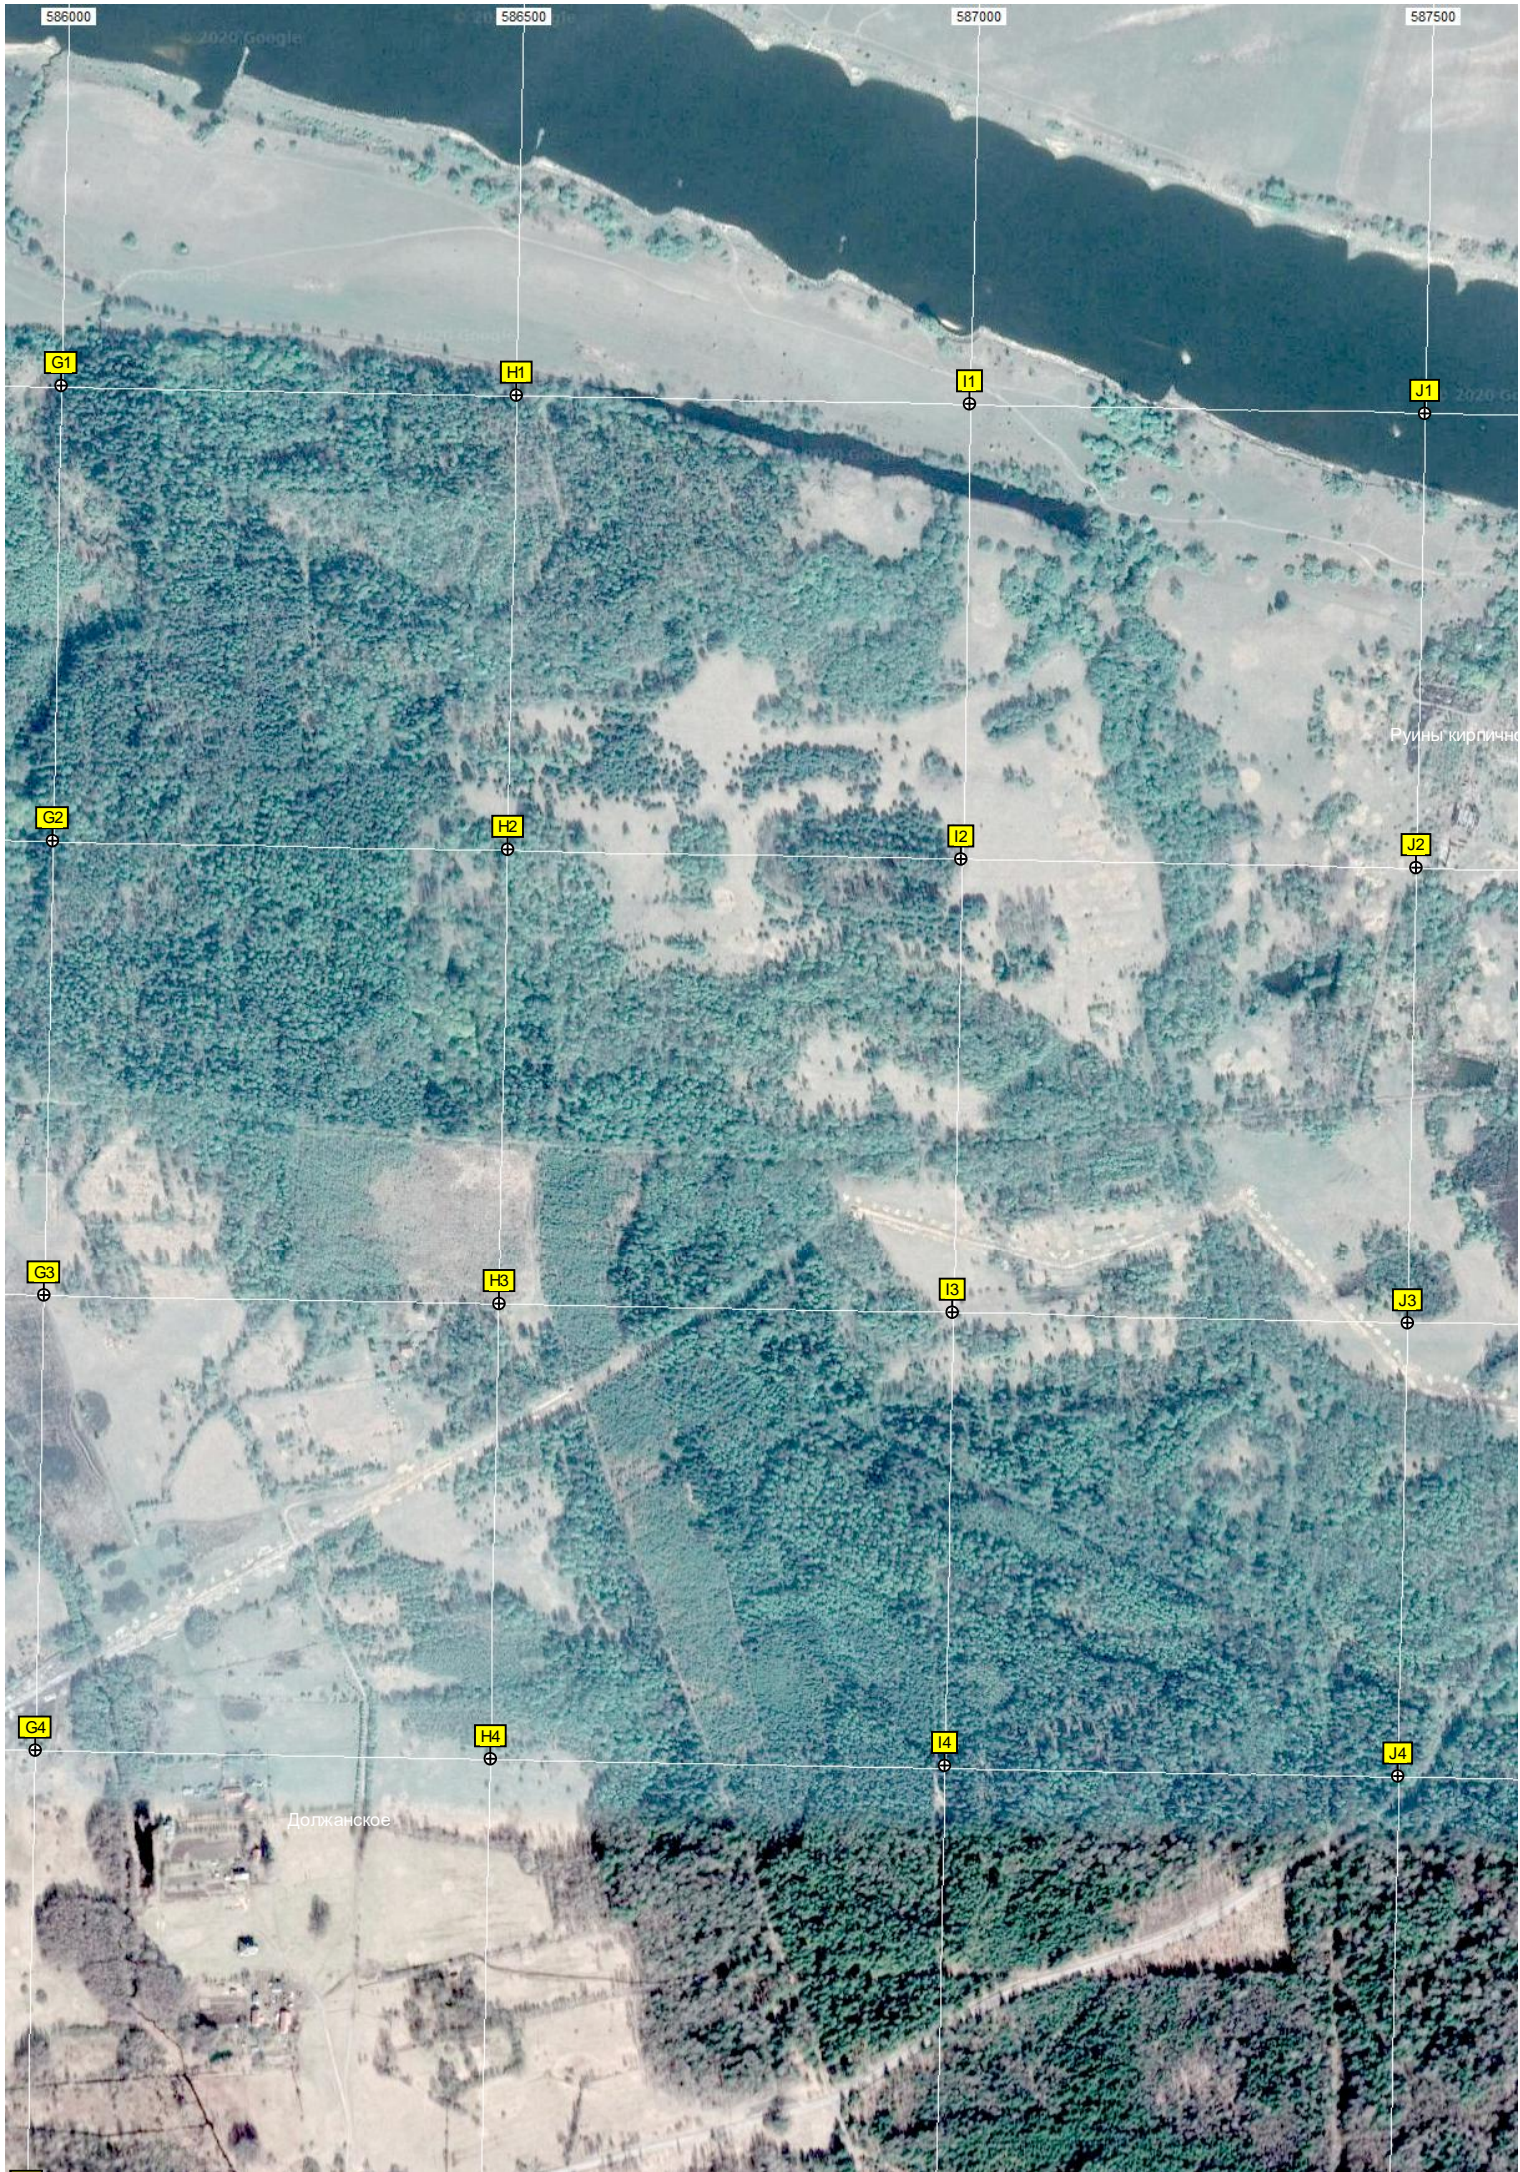

E5

F5

586000

586500

587000

587500

© 2020 Google

© 2020 Google

6100500

ого завода

Пруд

Территория бывшего дивизиона 308-го РП РВСН

K5

L5

6100000

K6

L6

6099500

K7

L7

6099000

Бывшая стартовая площадка №4

K8

L8