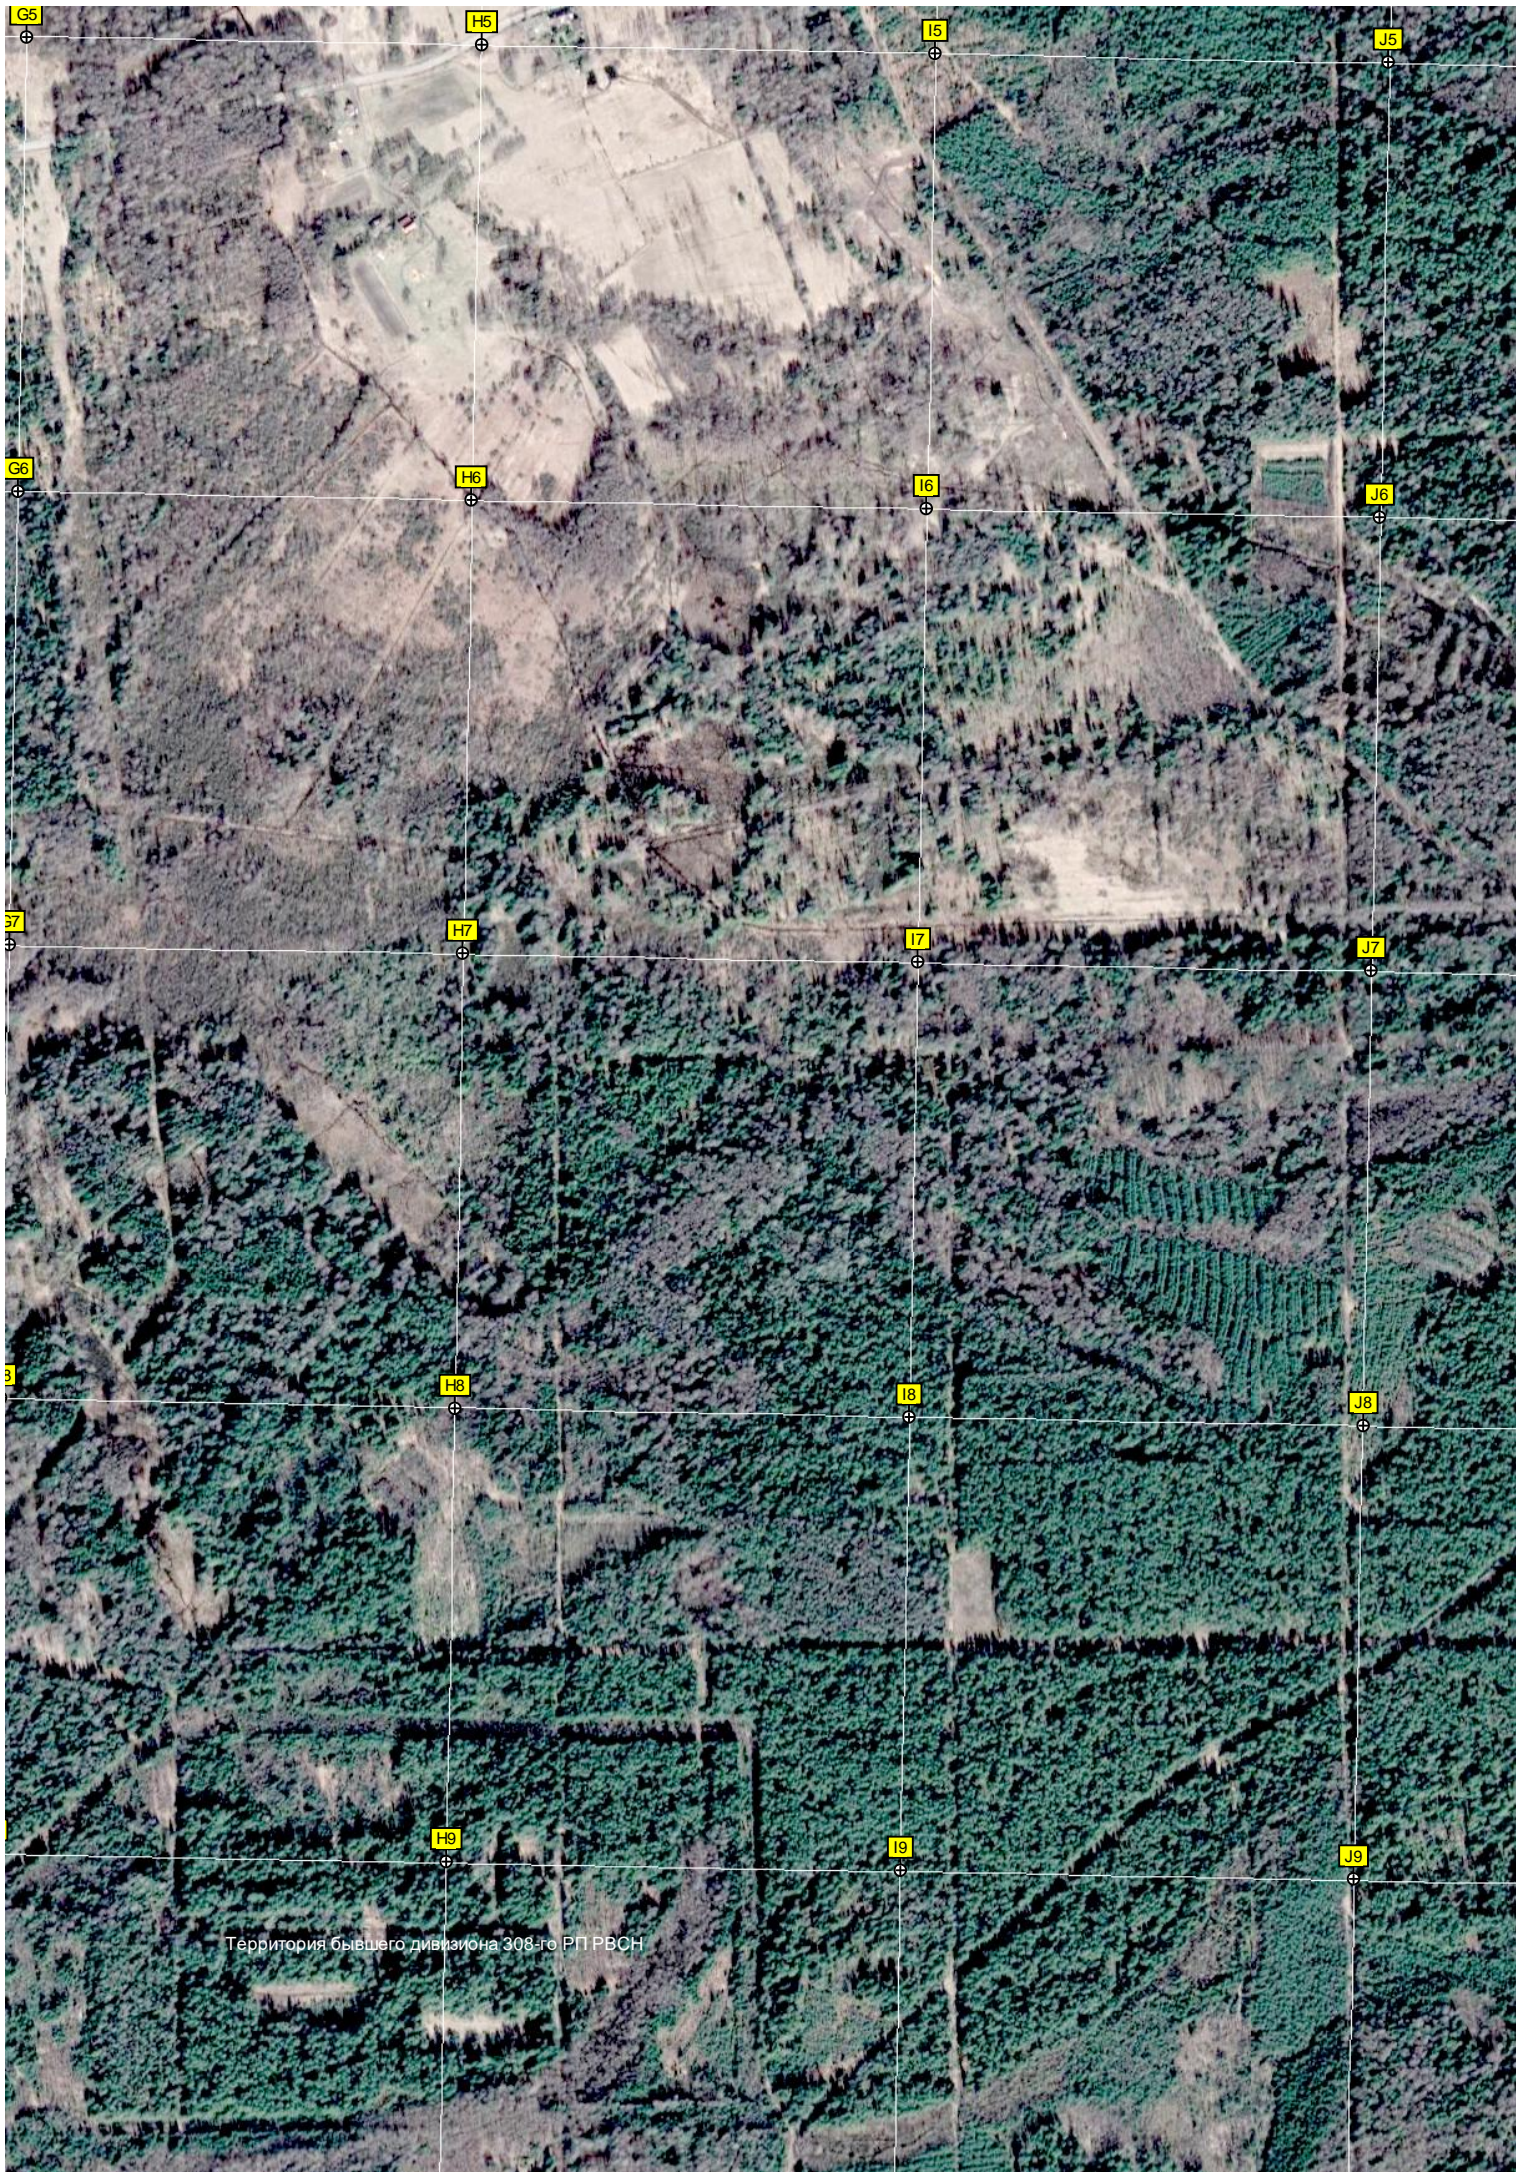

6100500

ого завода

Пруд

Территория бывшего дивизиона 308-го РП РВСН

K5

L5

6100000

K6

L6

6099500

K7

L7

6099000

Бывшая стартовая площадка №4

K8

L8