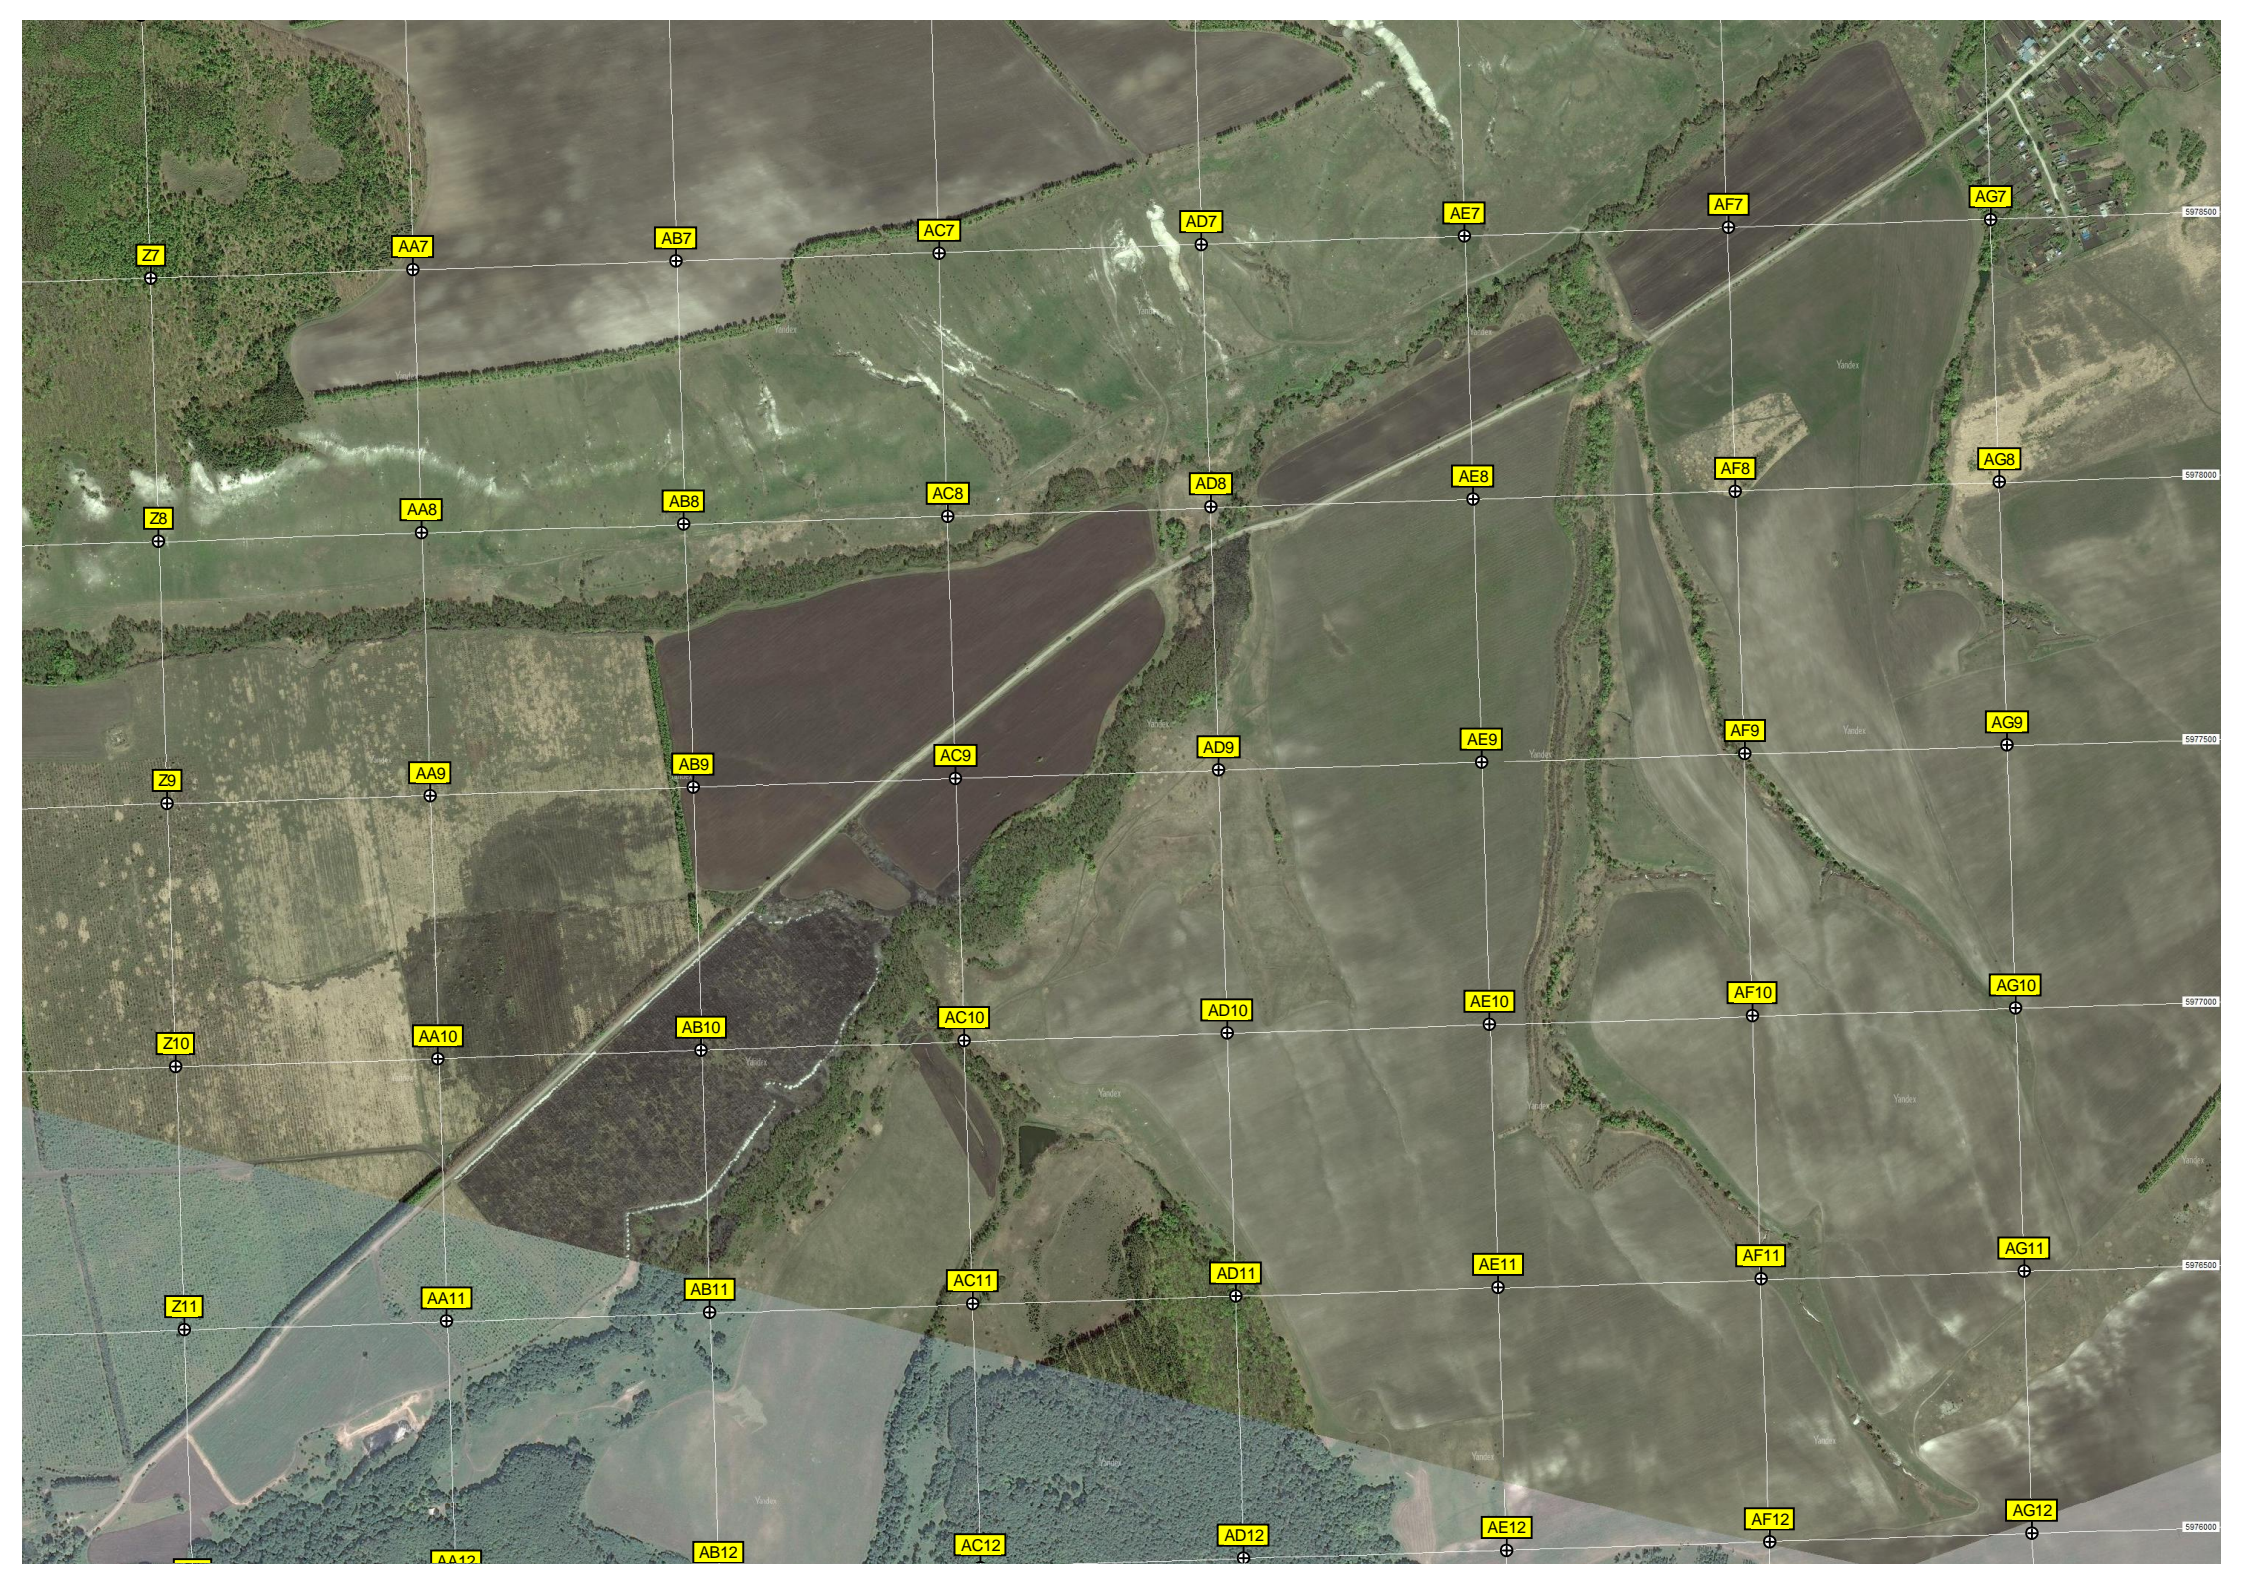

Новостройка

Бывший пруд, ныне высох

A3C

A3C

Свалка

Аэродром "Сенгилей"

пруд

ул. Дмитрия
Краснодарского
Сенгилевский РЭО