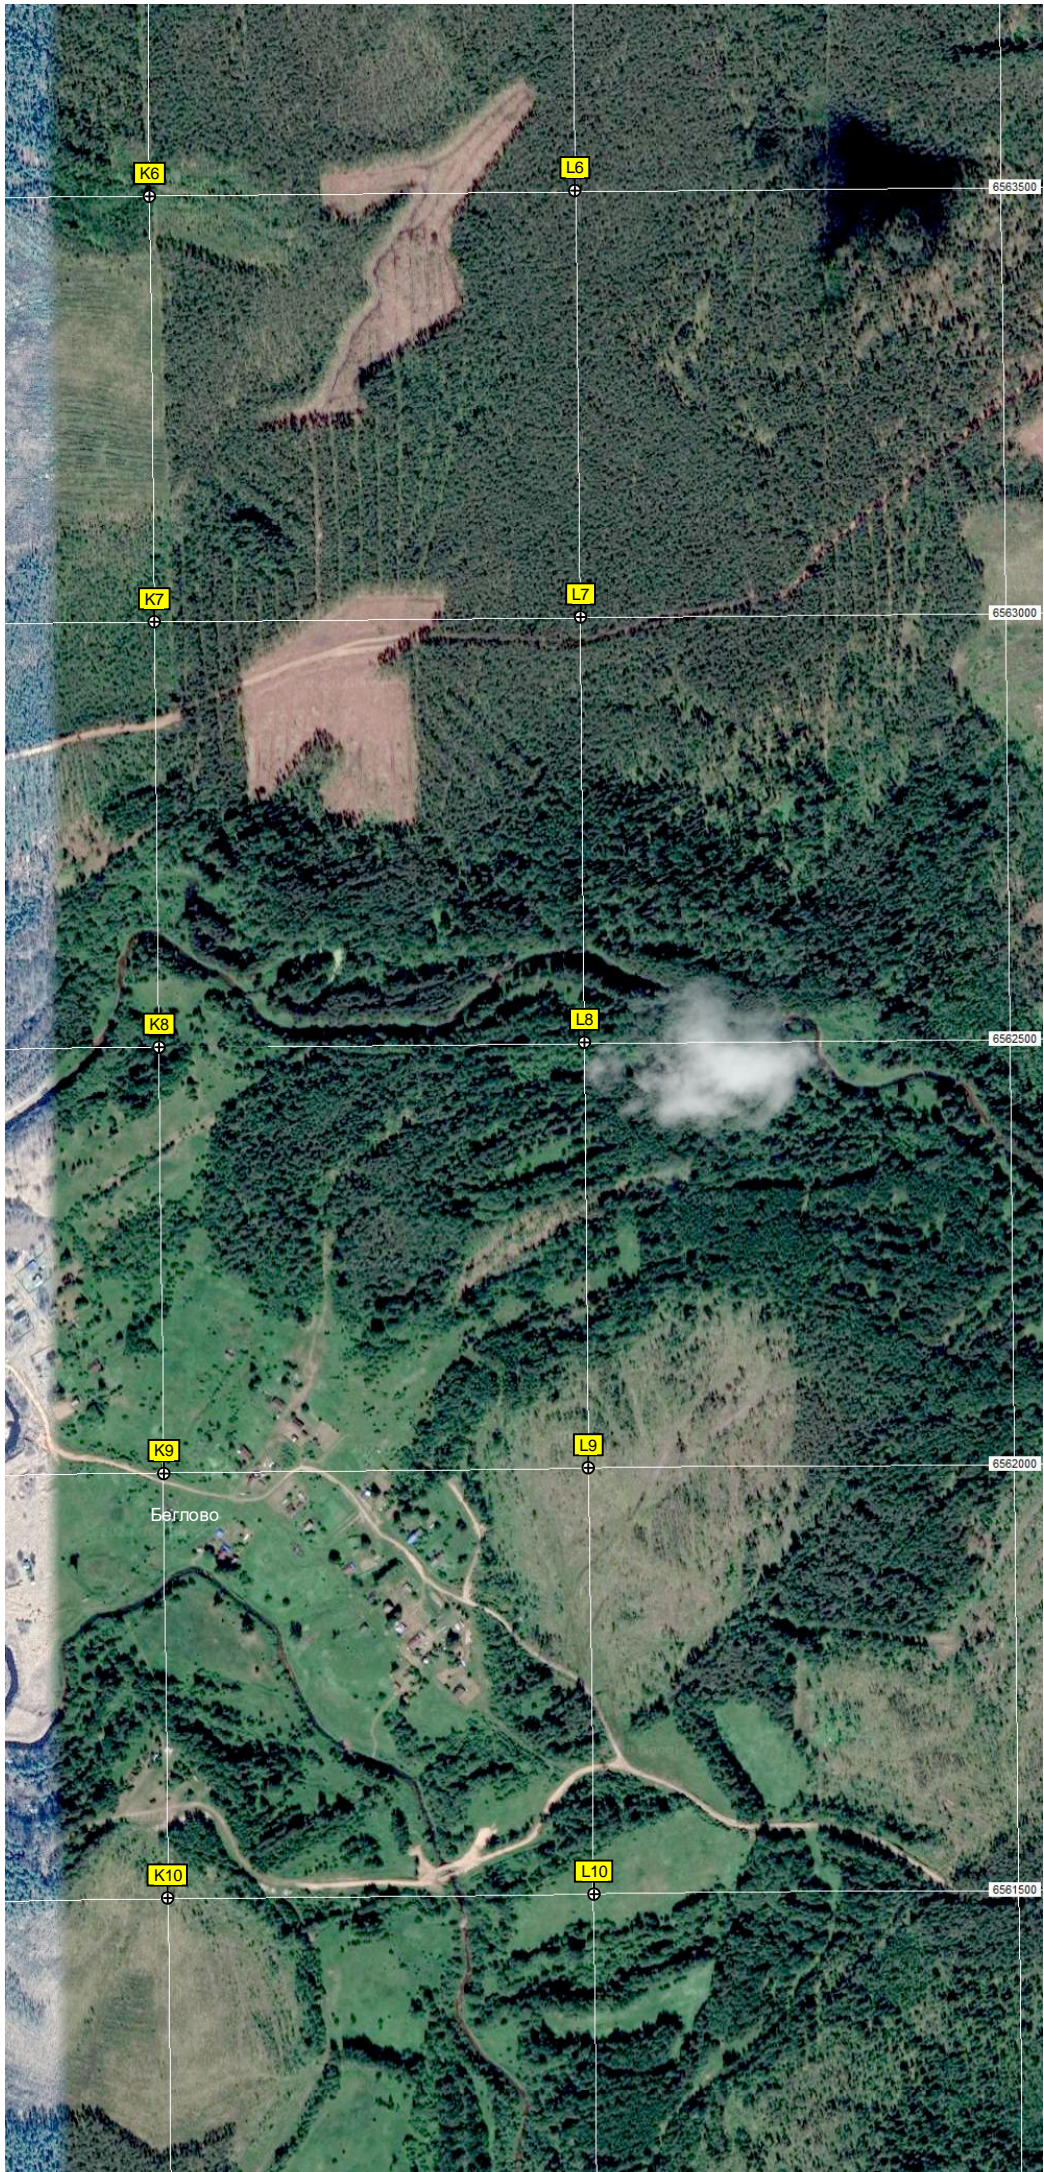

Опанево

Военный аэродром времен ВОВ

D2

E2

F2

G2

D3

E3

I4

J4

H5

I5

J5

Устье ручья Дороговижа

D16

E16

F18

L

D19

E19

F19

L

D20

E20

F20

L

Бывшая коло

455500

456000

456500