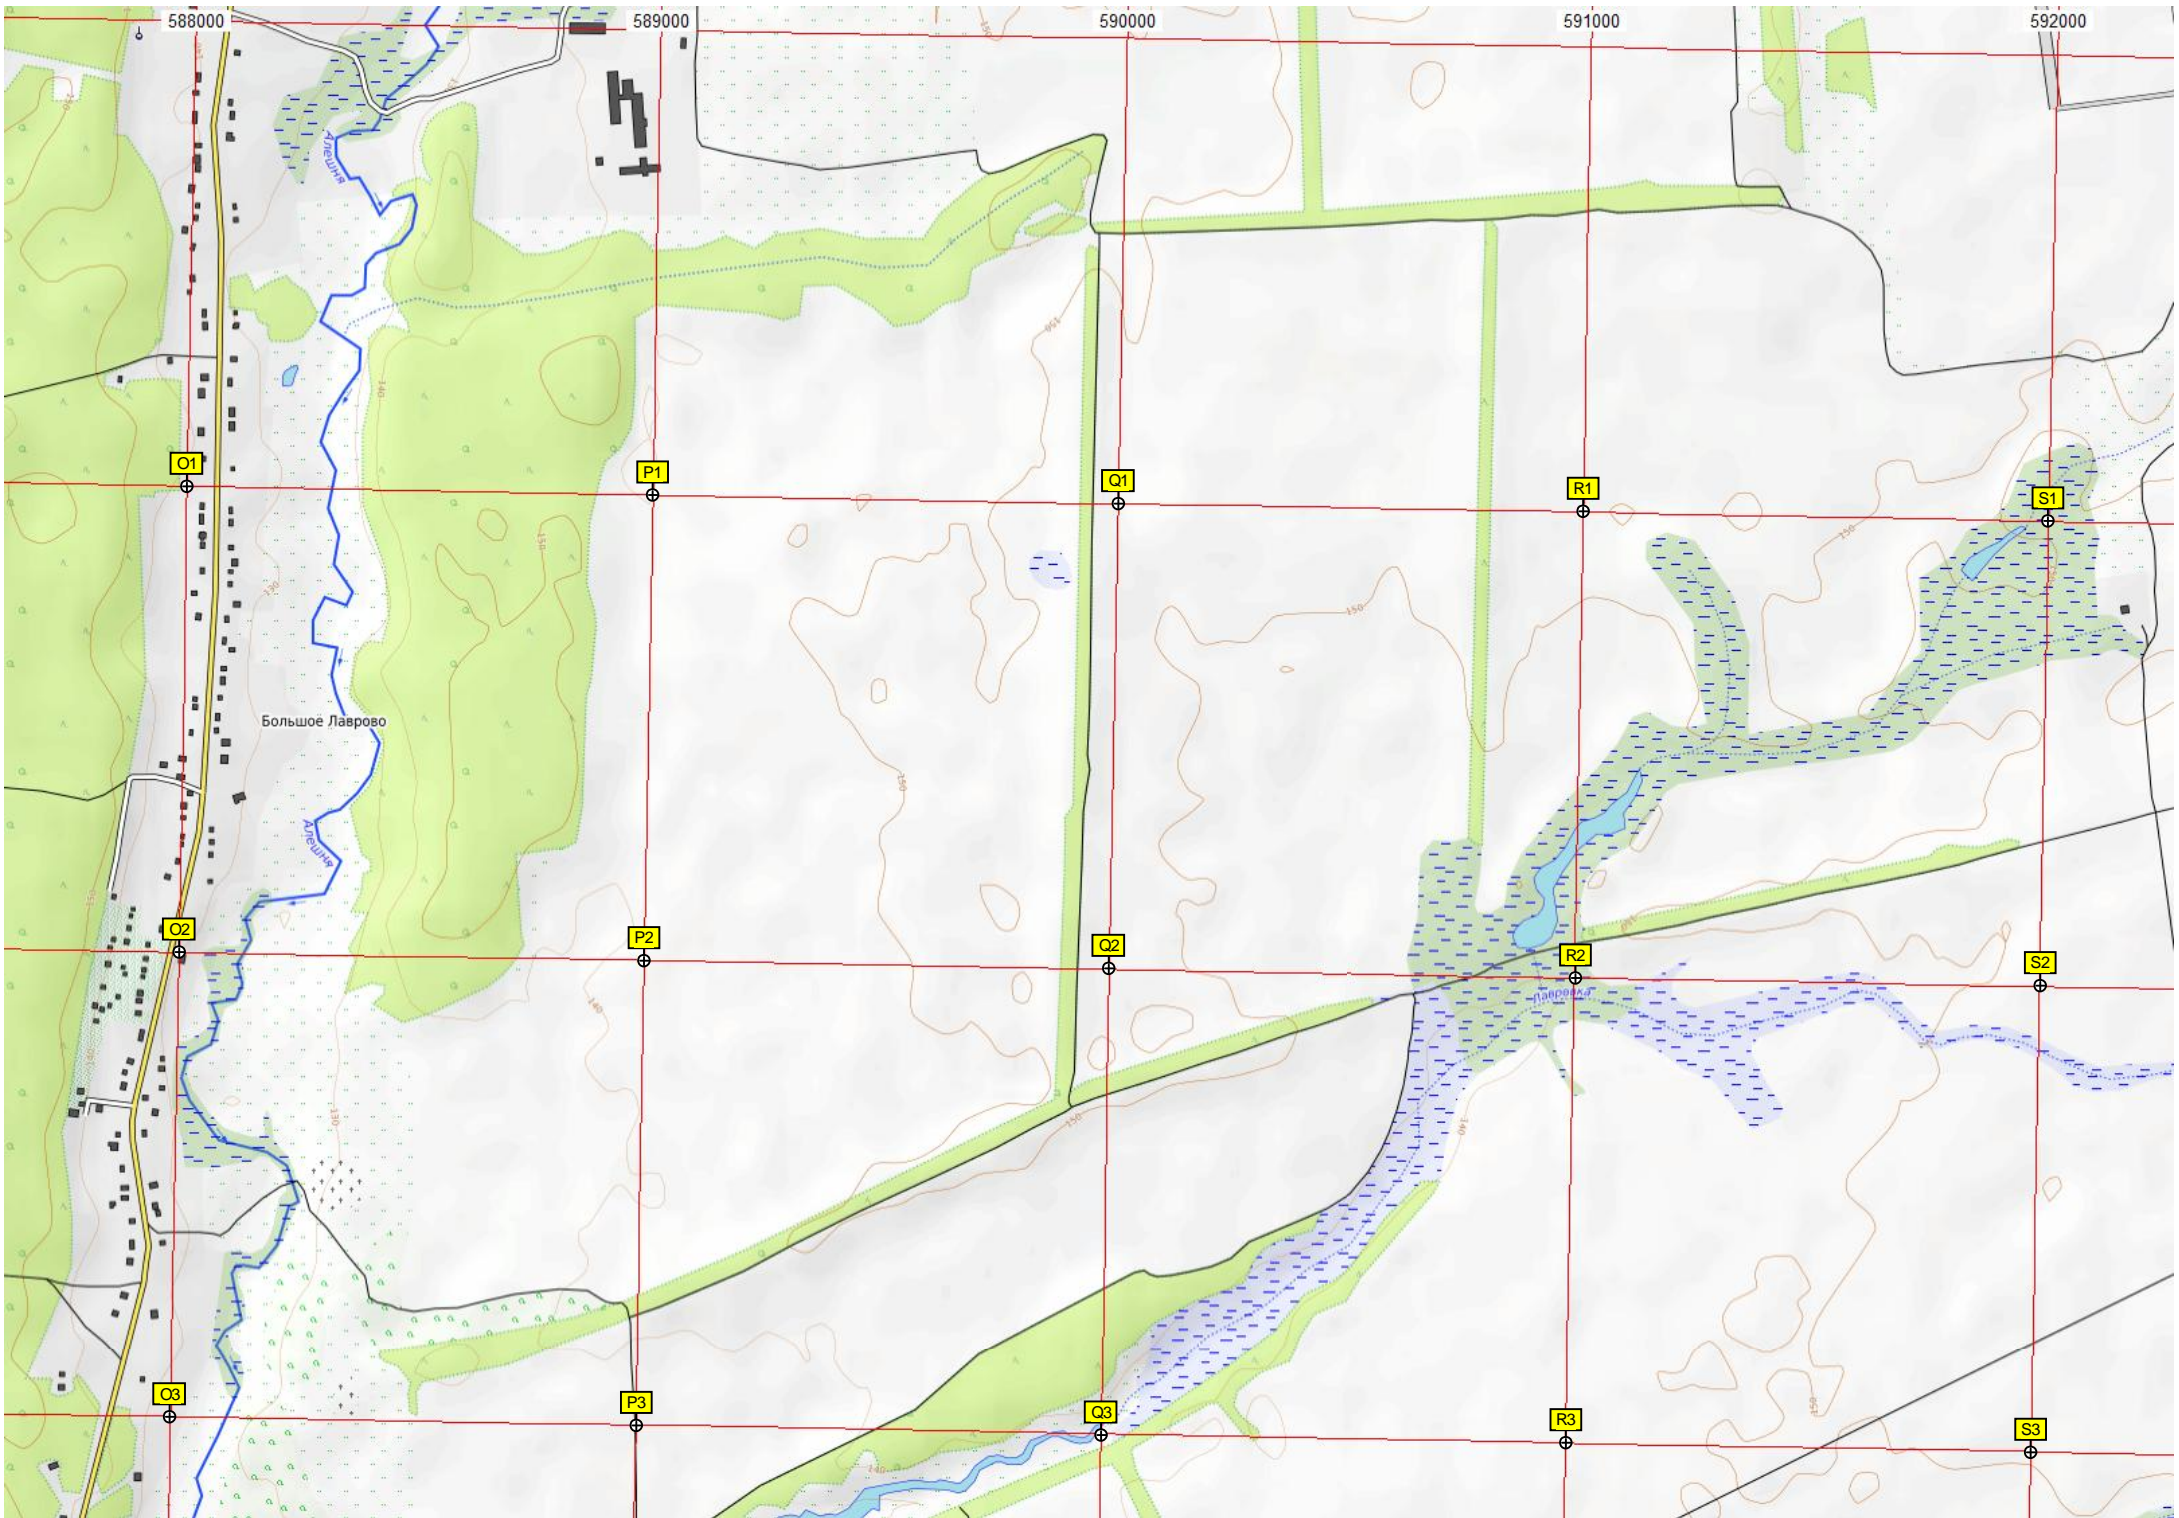

Борознеж

583000

584000

585000

586000

5865000

587000

Кордон Смоляной

урочище-Кордон Моховой

588000

589000

590000

591000

592000

Большое Лаврово

Алешка