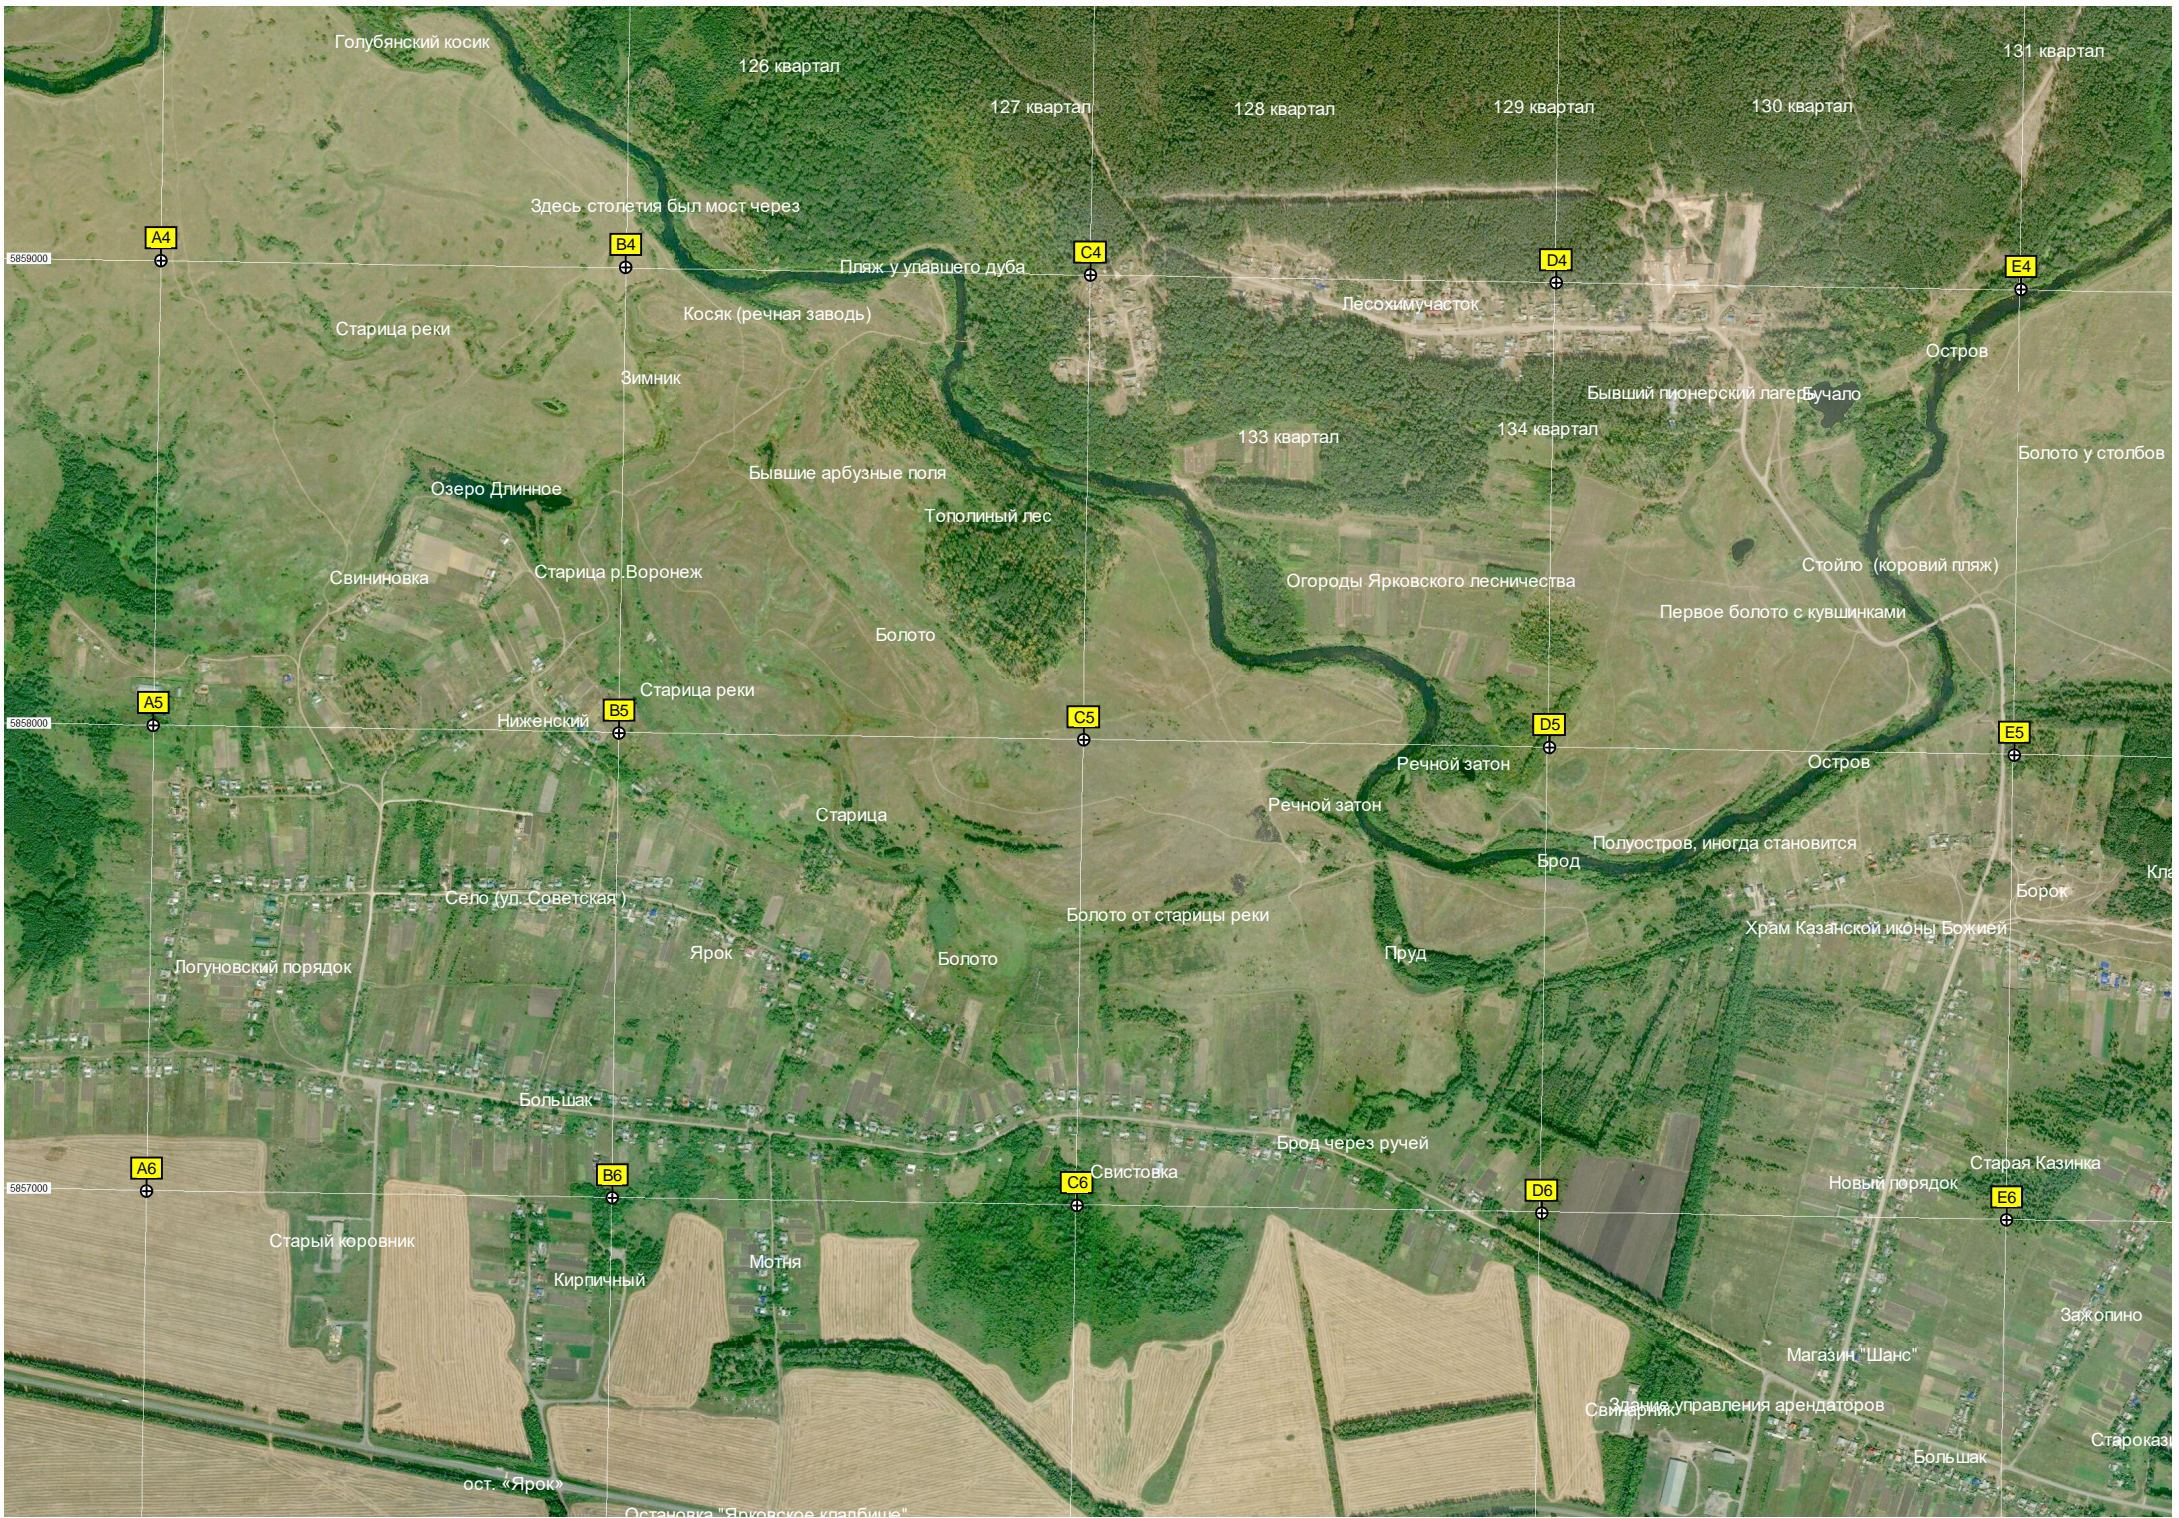

5983000

5982000

5981000

5980000

Голубянский косик  
126 квартал  
127 квартал  
128 квартал  
129 квартал  
130 квартал  
131 квартал  
Здесь столетия был мост через  
Пляж у упавшего дуба  
Косяк (речная заводь)  
Песохимучасток  
Остров  
Старица реки  
Зимник  
Бывшие арбузные поля  
Тополиный лес  
Огороды Ярковского лесничества  
Бывший пионерский лагерь  
Бучало  
Озеро Длинное  
Свининовка  
Старица р. Воронеж  
Болото  
Стоило (коровий пляж)  
Первое болото с кувшинками  
Старица реки  
Ниженский  
Речной затон  
Речной затон  
Остров  
Болото от старицы реки  
Полуостров, иногда становится  
Брод  
Храм Казанской иконы Божией  
Село (ул. Советская)  
Ярок  
Болото  
Пруд  
Борок  
Логоновский порядок  
Большак  
Свистовка  
Брод через ручей  
Новый порядок  
Старая Казинка  
Старый коровник  
Кирпичный  
Мотня  
Магазин "Шанс"  
2 здания управления арендаторов  
ост. «Ярок»  
Остатки «Ярковского кладбища»  
Болото у столбов