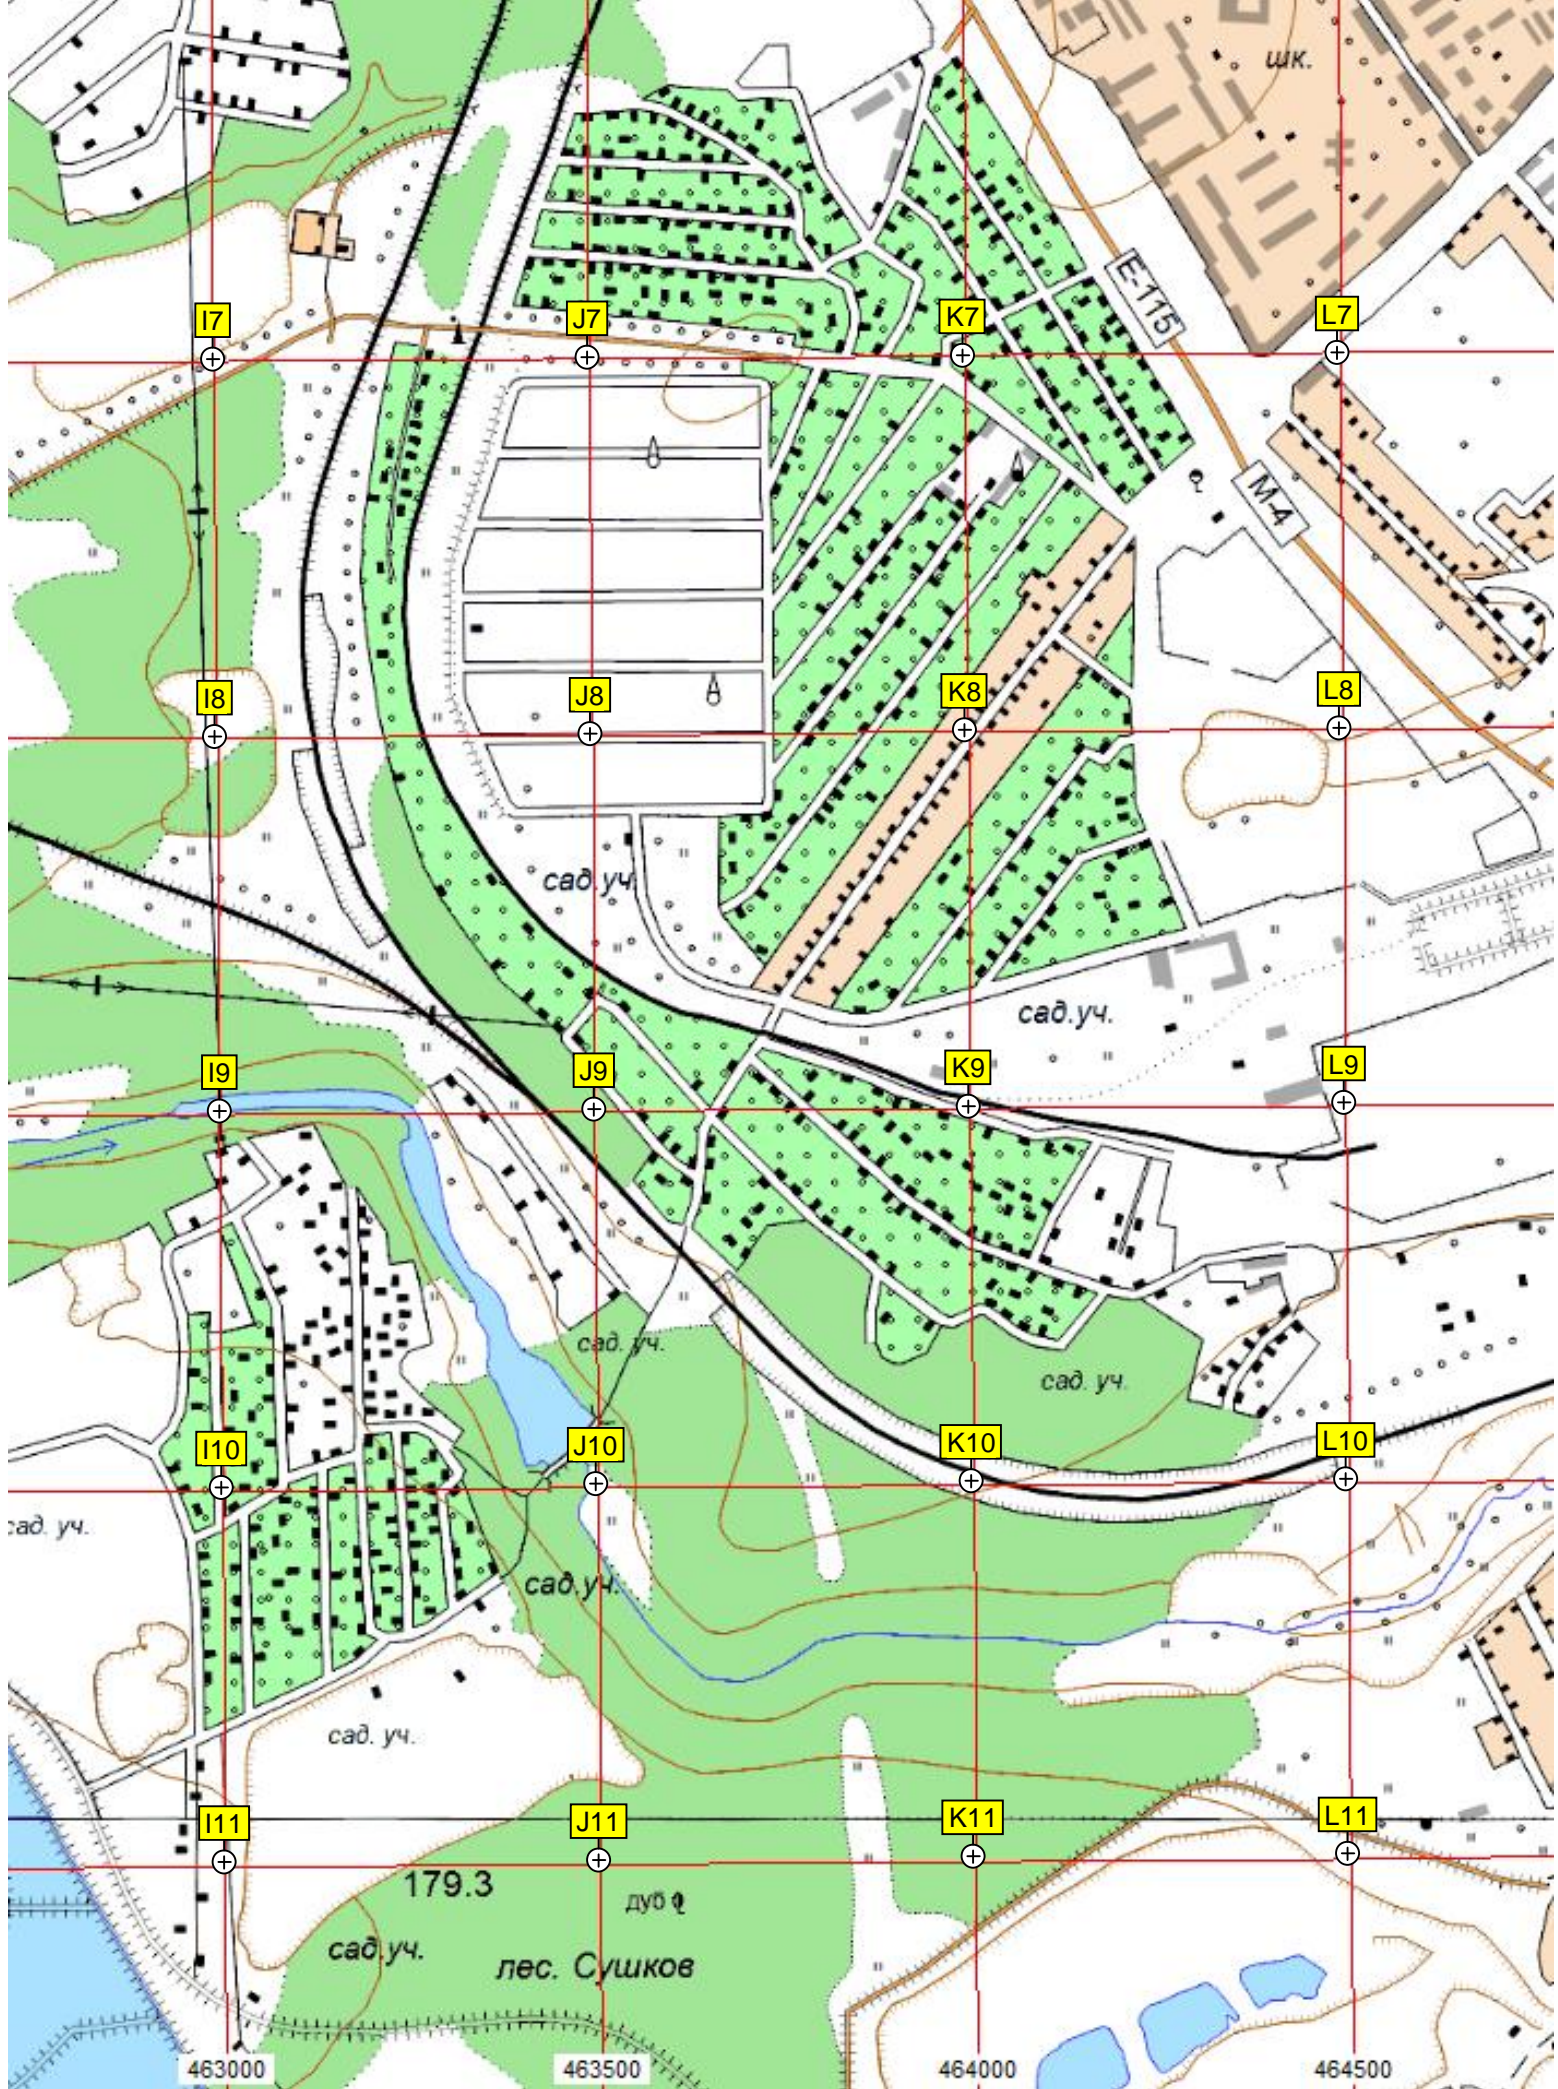

I7

J7

K7

L7

I8

J8

K8

L8

I9

J9

K9

L9

I10

J10

K10

L10

I11

J11

K11

L11

ШК.

E115

M4

сад.уч.

сад.уч.

сад.уч.

сад.уч.

сад.уч.

сад.уч.

сад.уч.

179.3

дуб φ

лес. Сушков

463000

463500

464000

464500