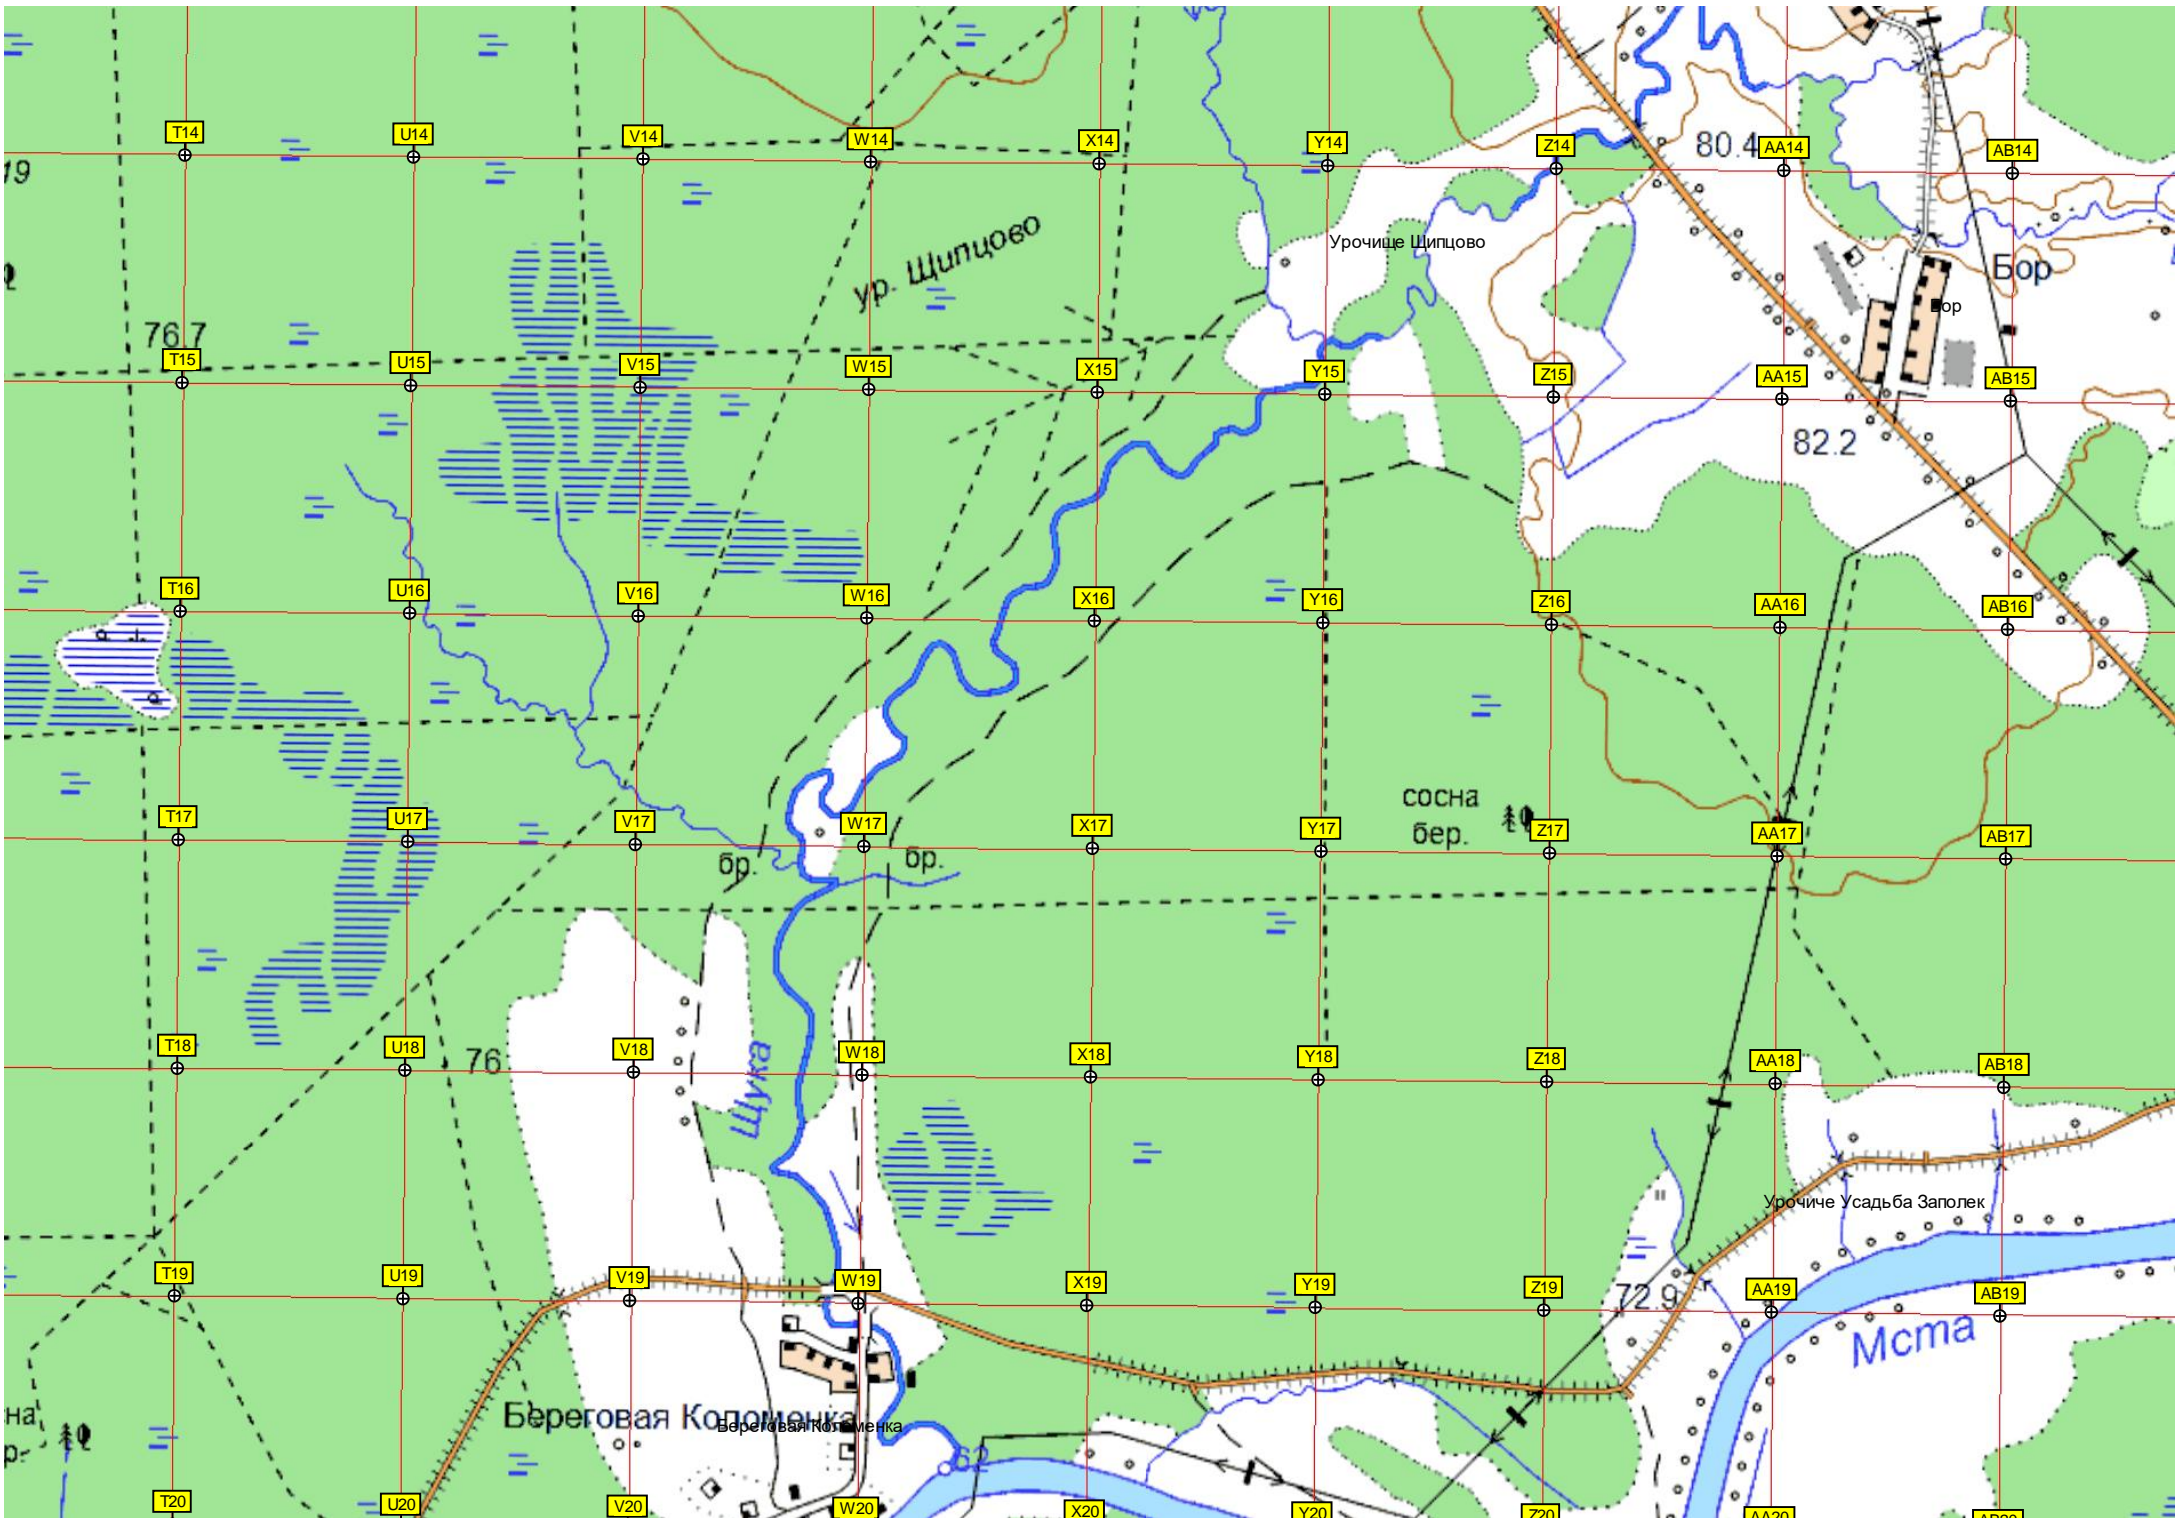

121

120

Горка

Горка

и Кренично

533500 534000 534500 535000 535500 536000 536500 537000 537500 538000

72

74

76.1

74.1

221

73.2

143

11

4

134

4

5

Устье реки Шегринки

Долгая Лука

Долгая Лука  
(нежил.)

Устье реки Шилокаты

сосн  
бер.

538500