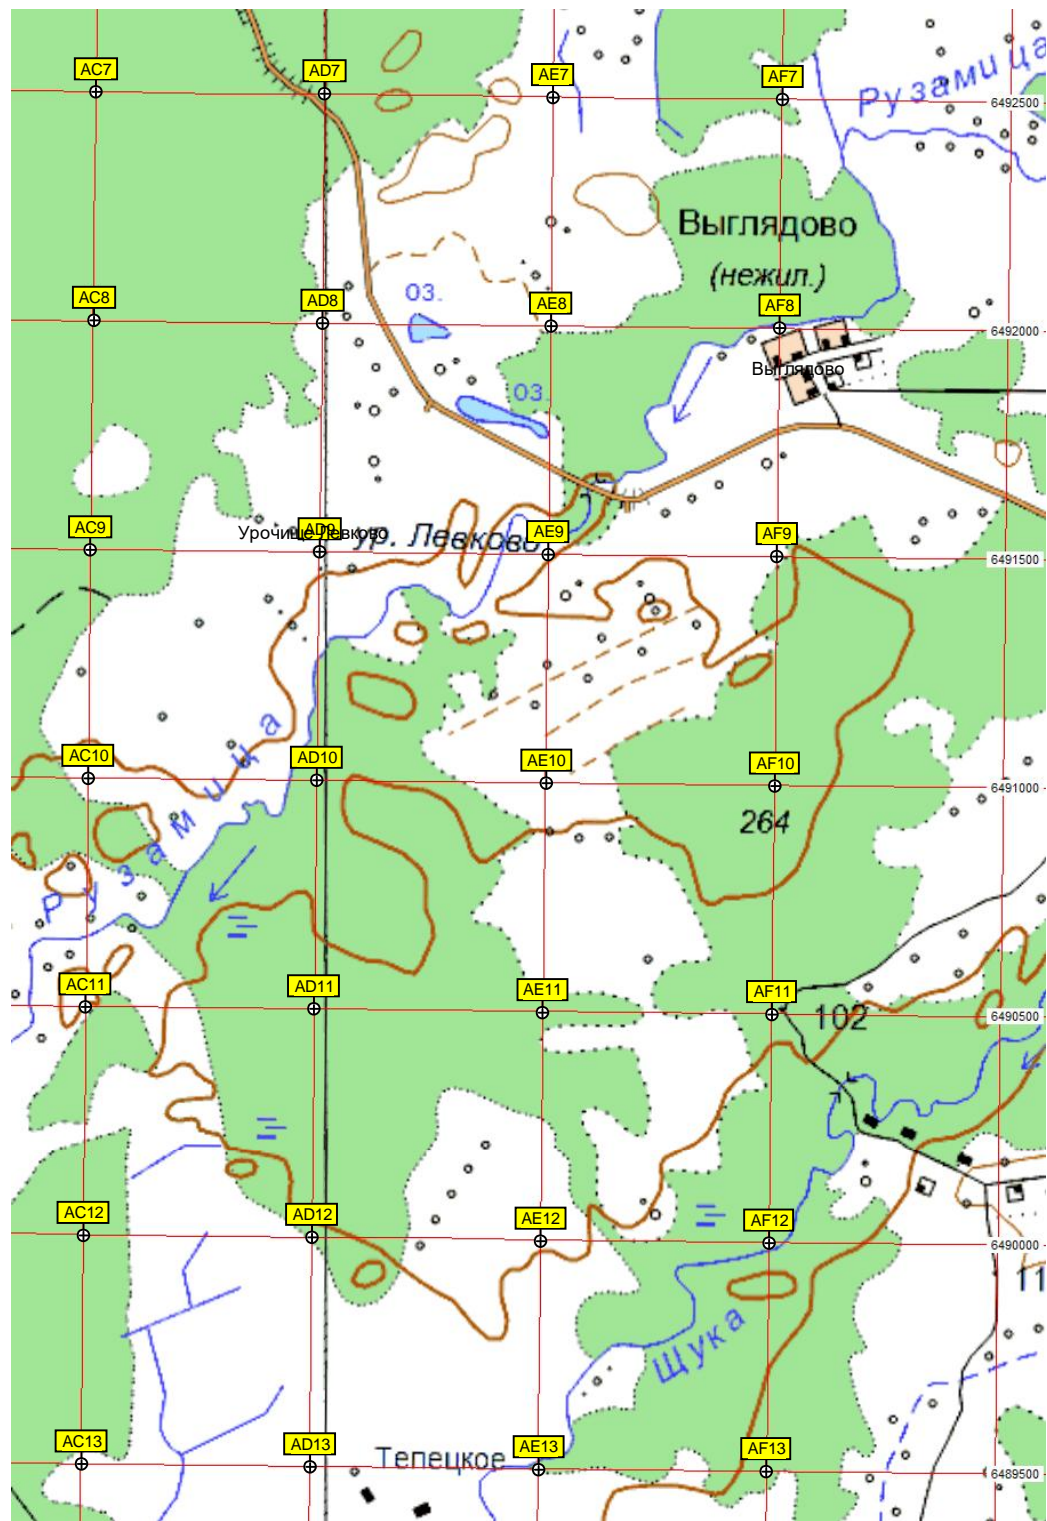

Торшина Мельница

а Мыза

Урочище "Забродье"

Урочище "Жаворова"

Зhereбныкoвo

Развадiны

105.8

Зhereбныкoвo

121

120

Горка

Горка

и Кренично

533500 534000 534500 535000 535500 536000 536500 537000 537500 538000

72

74

4

5

Устье реки Шегринки

Долгая Лука

Долгая Лука  
(нежил.)

Устье реки Шилокаты

сосн  
бер.

538500