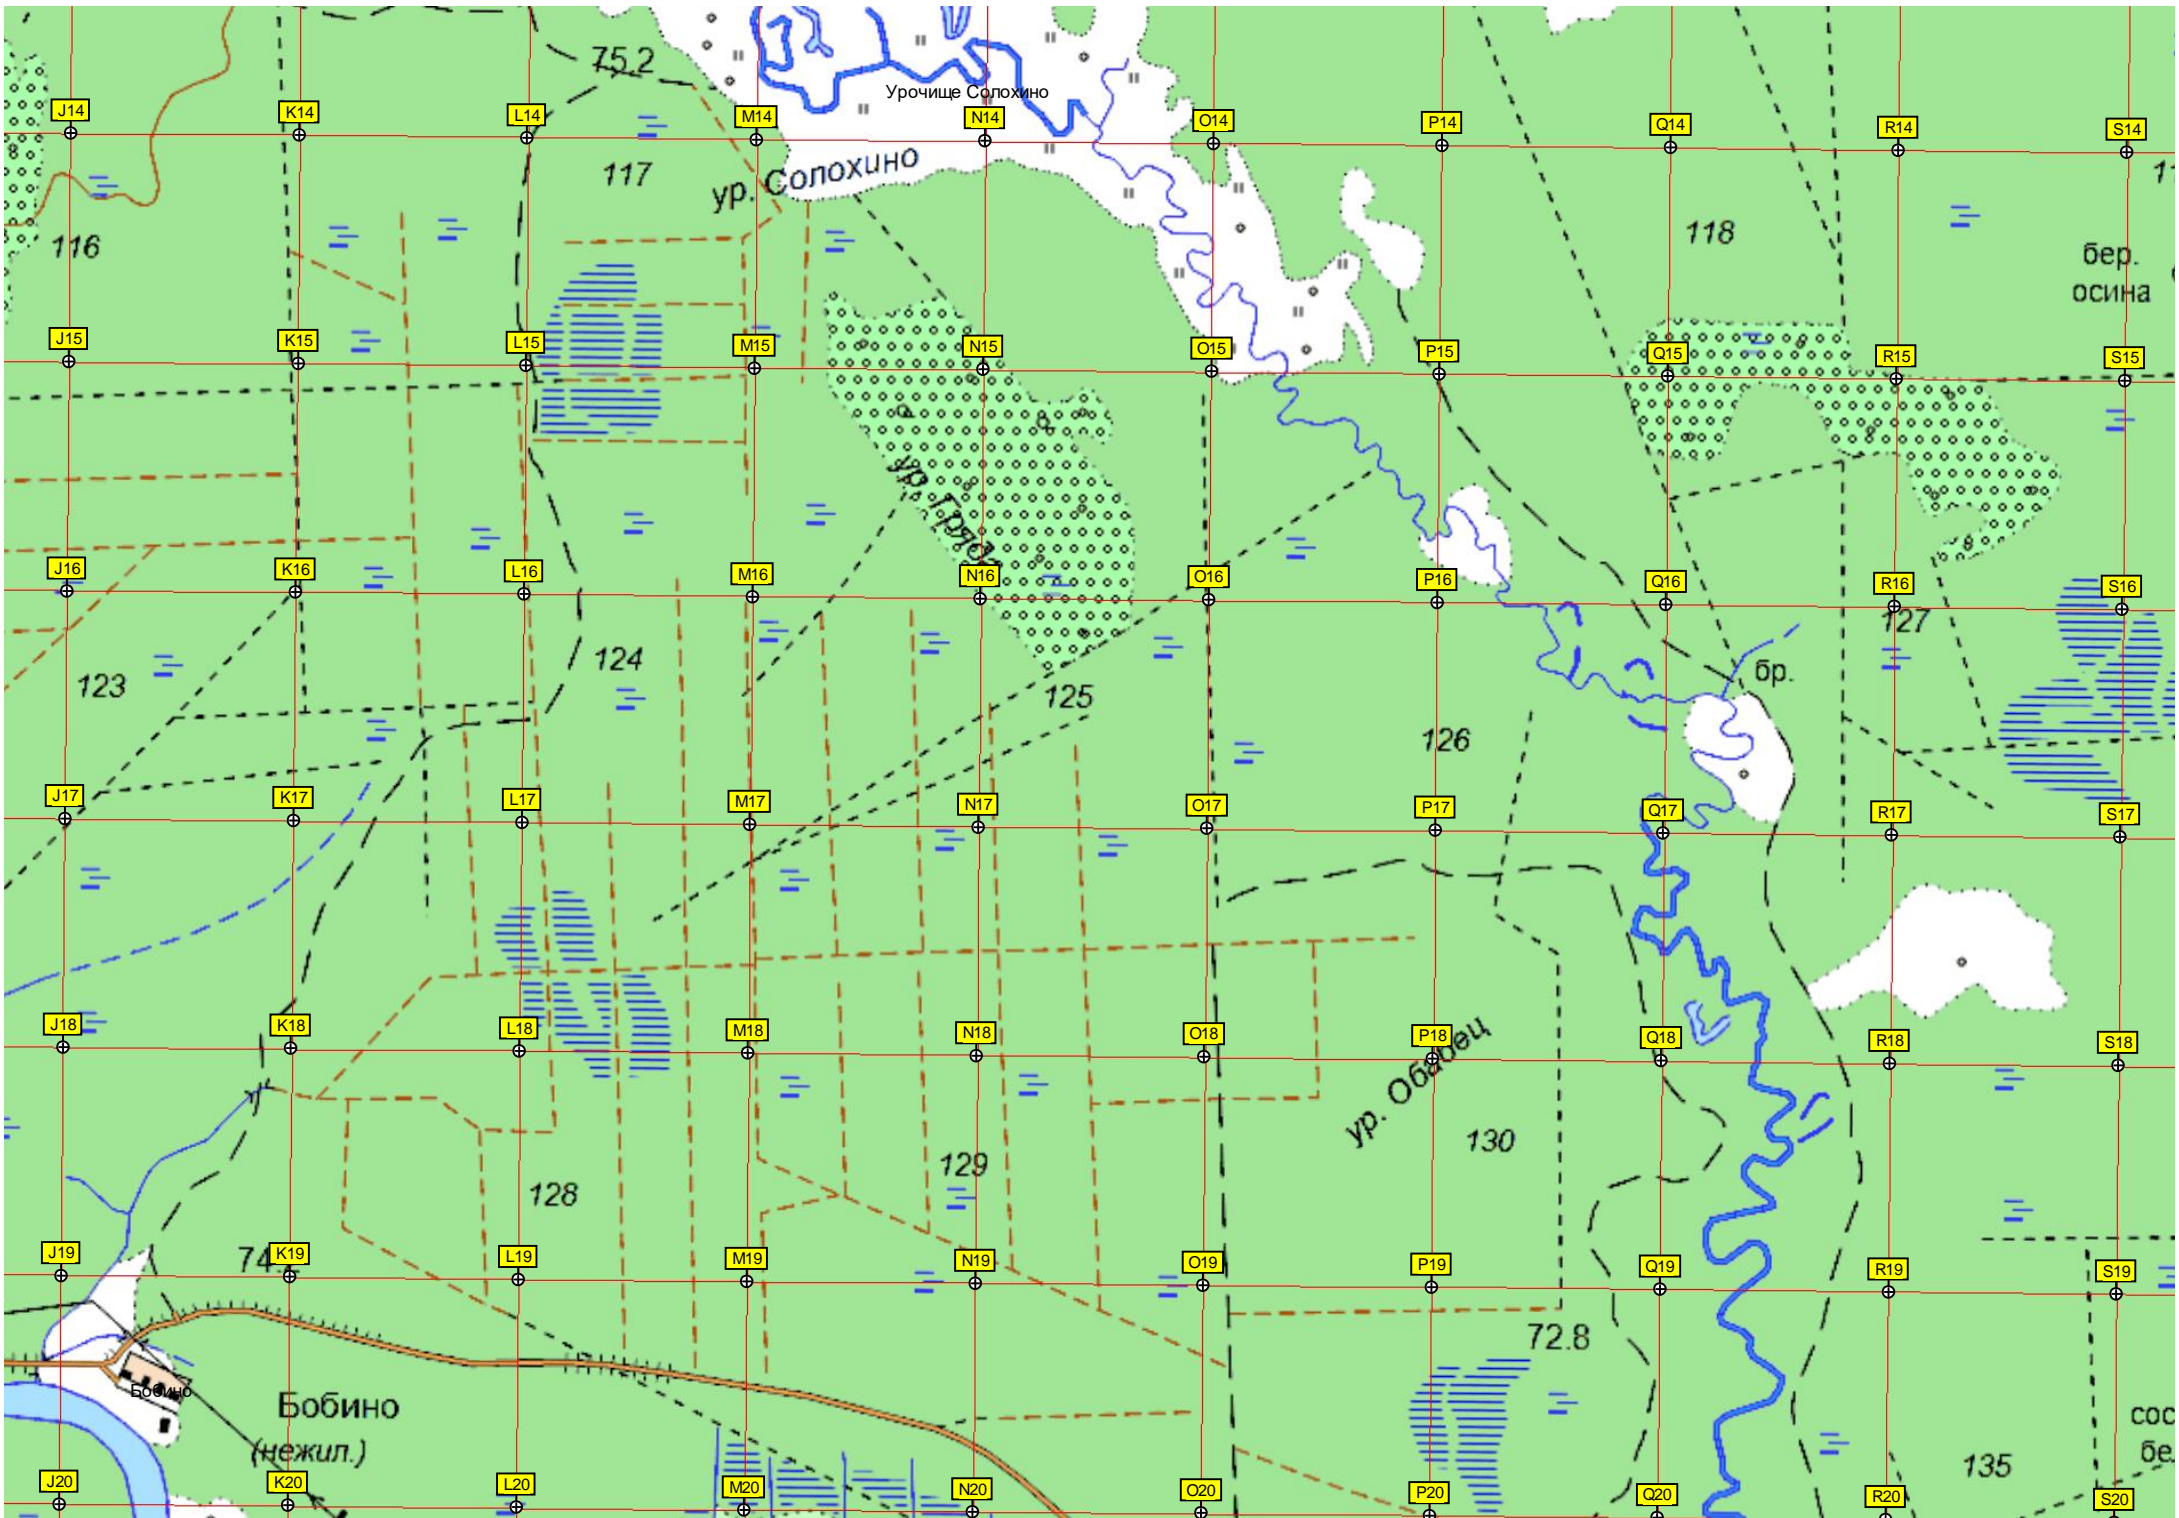

121

120

Горка

Горка

и Кренично

533500 534000 534500 535000 535500 536000 536500 537000 537500 538000

72

74

76.1

74.1

221

73.2

143

11

4

134

4

5

Устье реки Шегринки

Долгая Лука

Долгая Лука  
(нежил.)

Устье реки Шилокаты

сосн  
бер.

538500