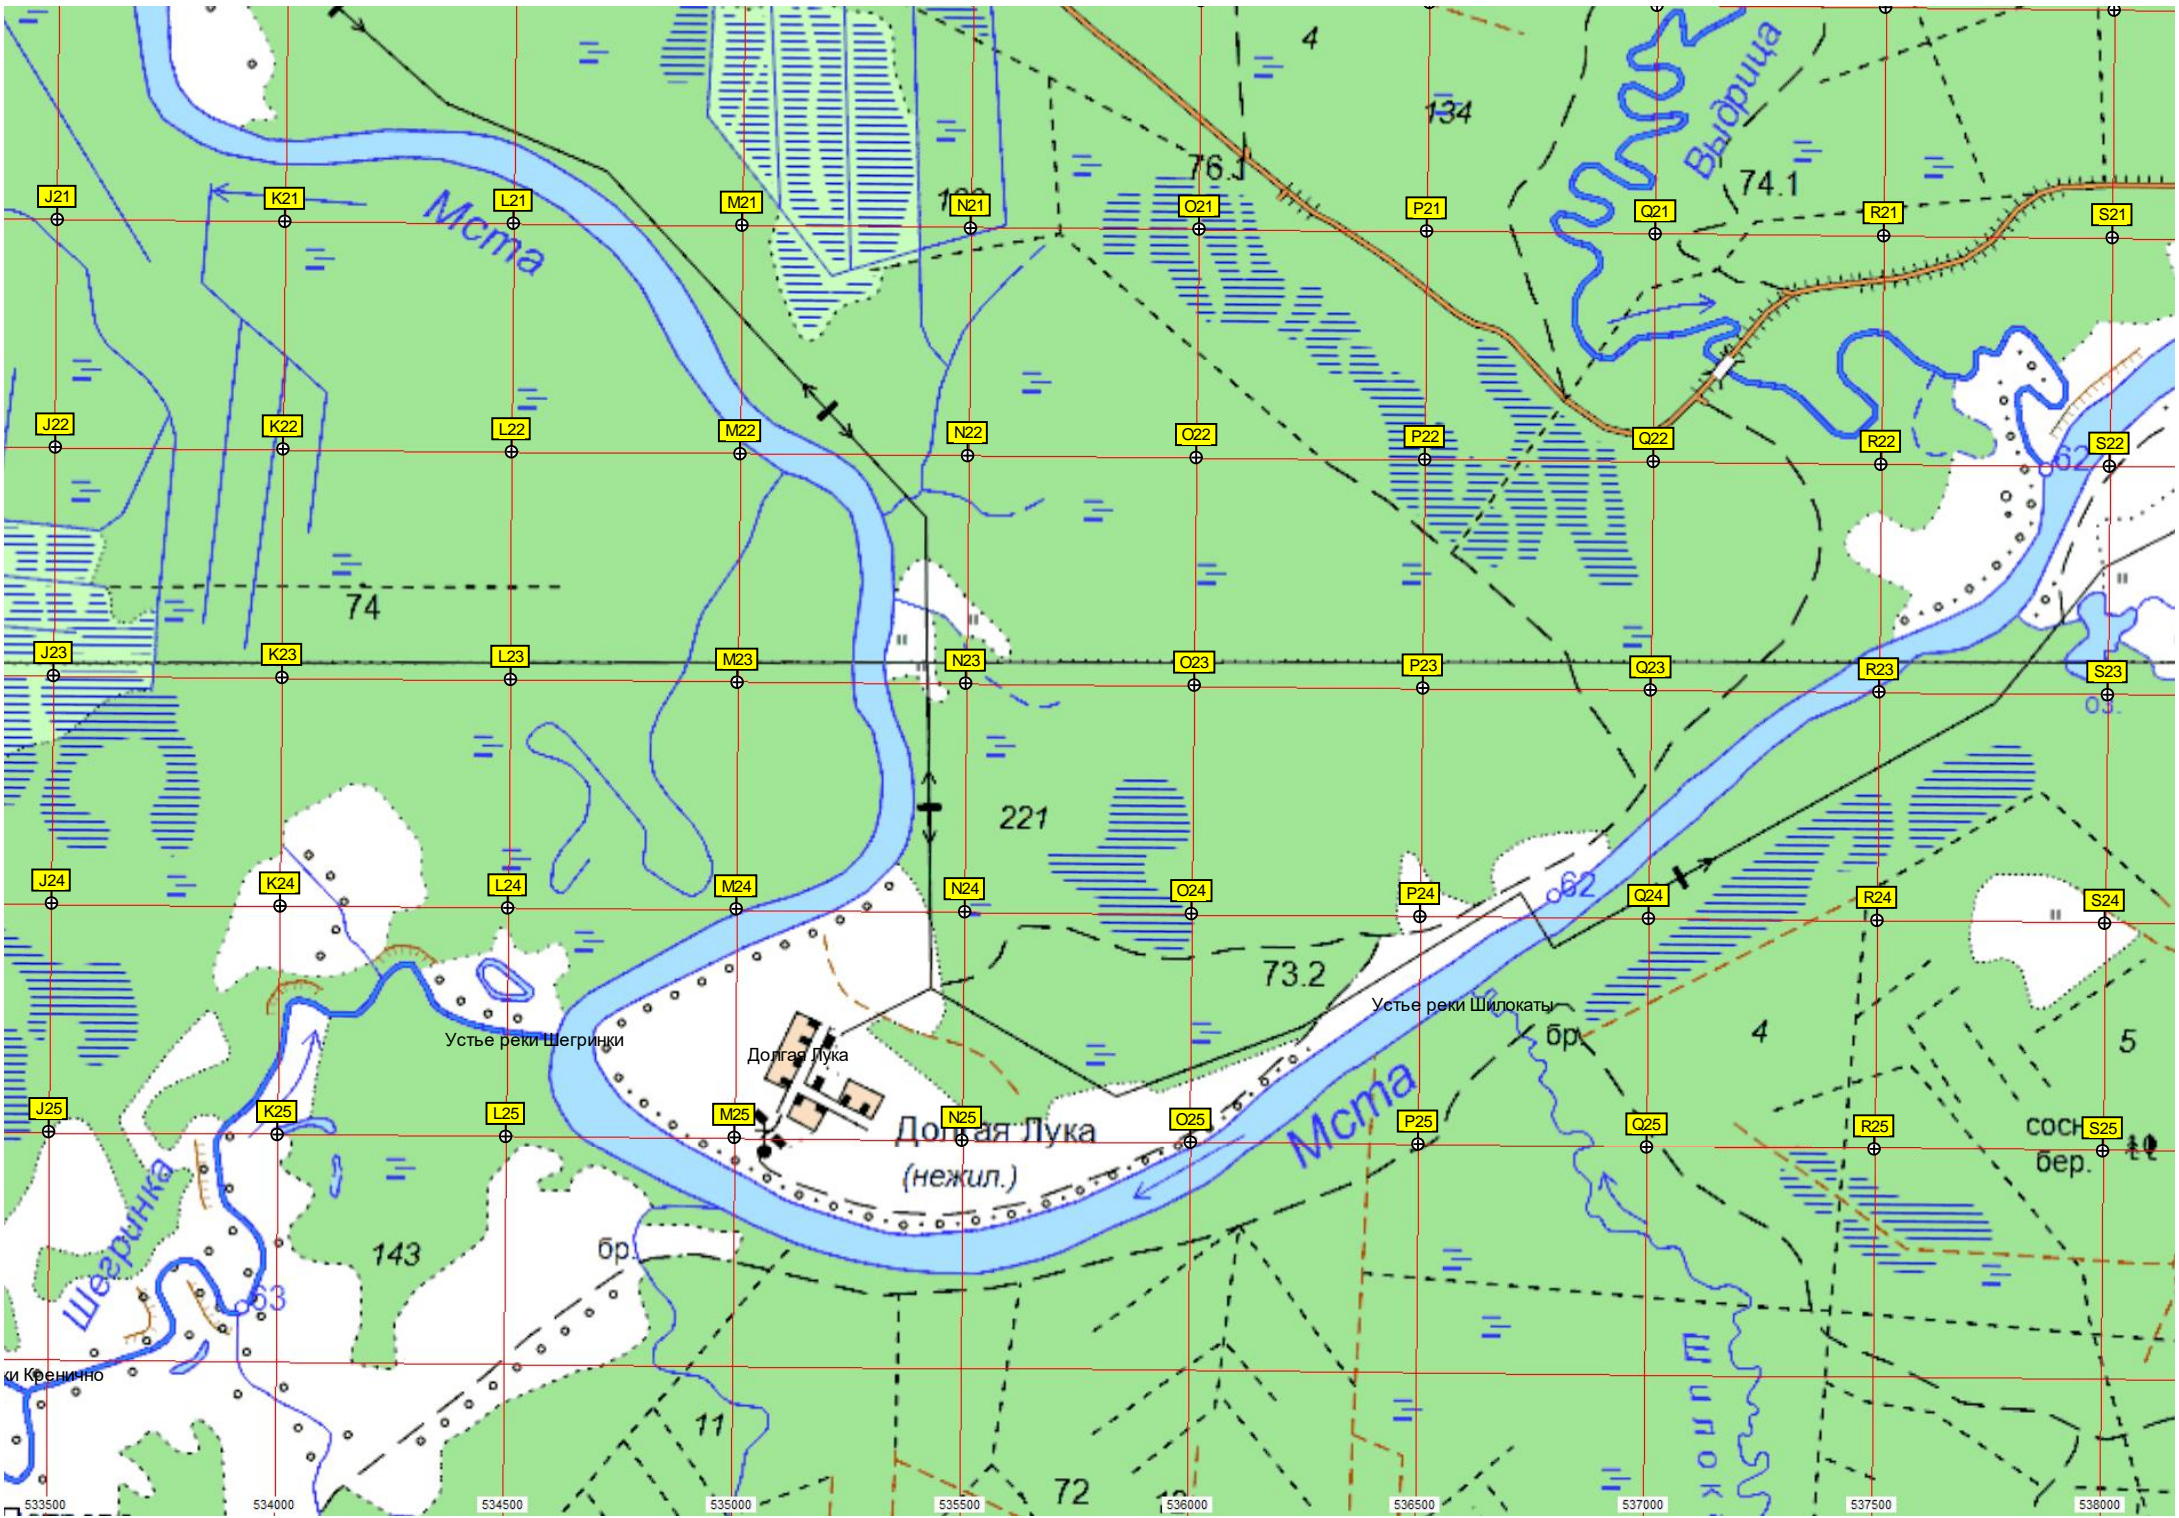

121

120

Горка

Горка

и Кренично

533500 534000 534500 535000 535500 536000 536500 537000 537500 538000

72

74

76.1

74.1

221

73.2

143

11

4

134

4

5

Устье реки Шегринки

Долгая Лука

Долгая Лука  
(нежил.)

Устье реки Шилокаты

сосн  
бер.

538500