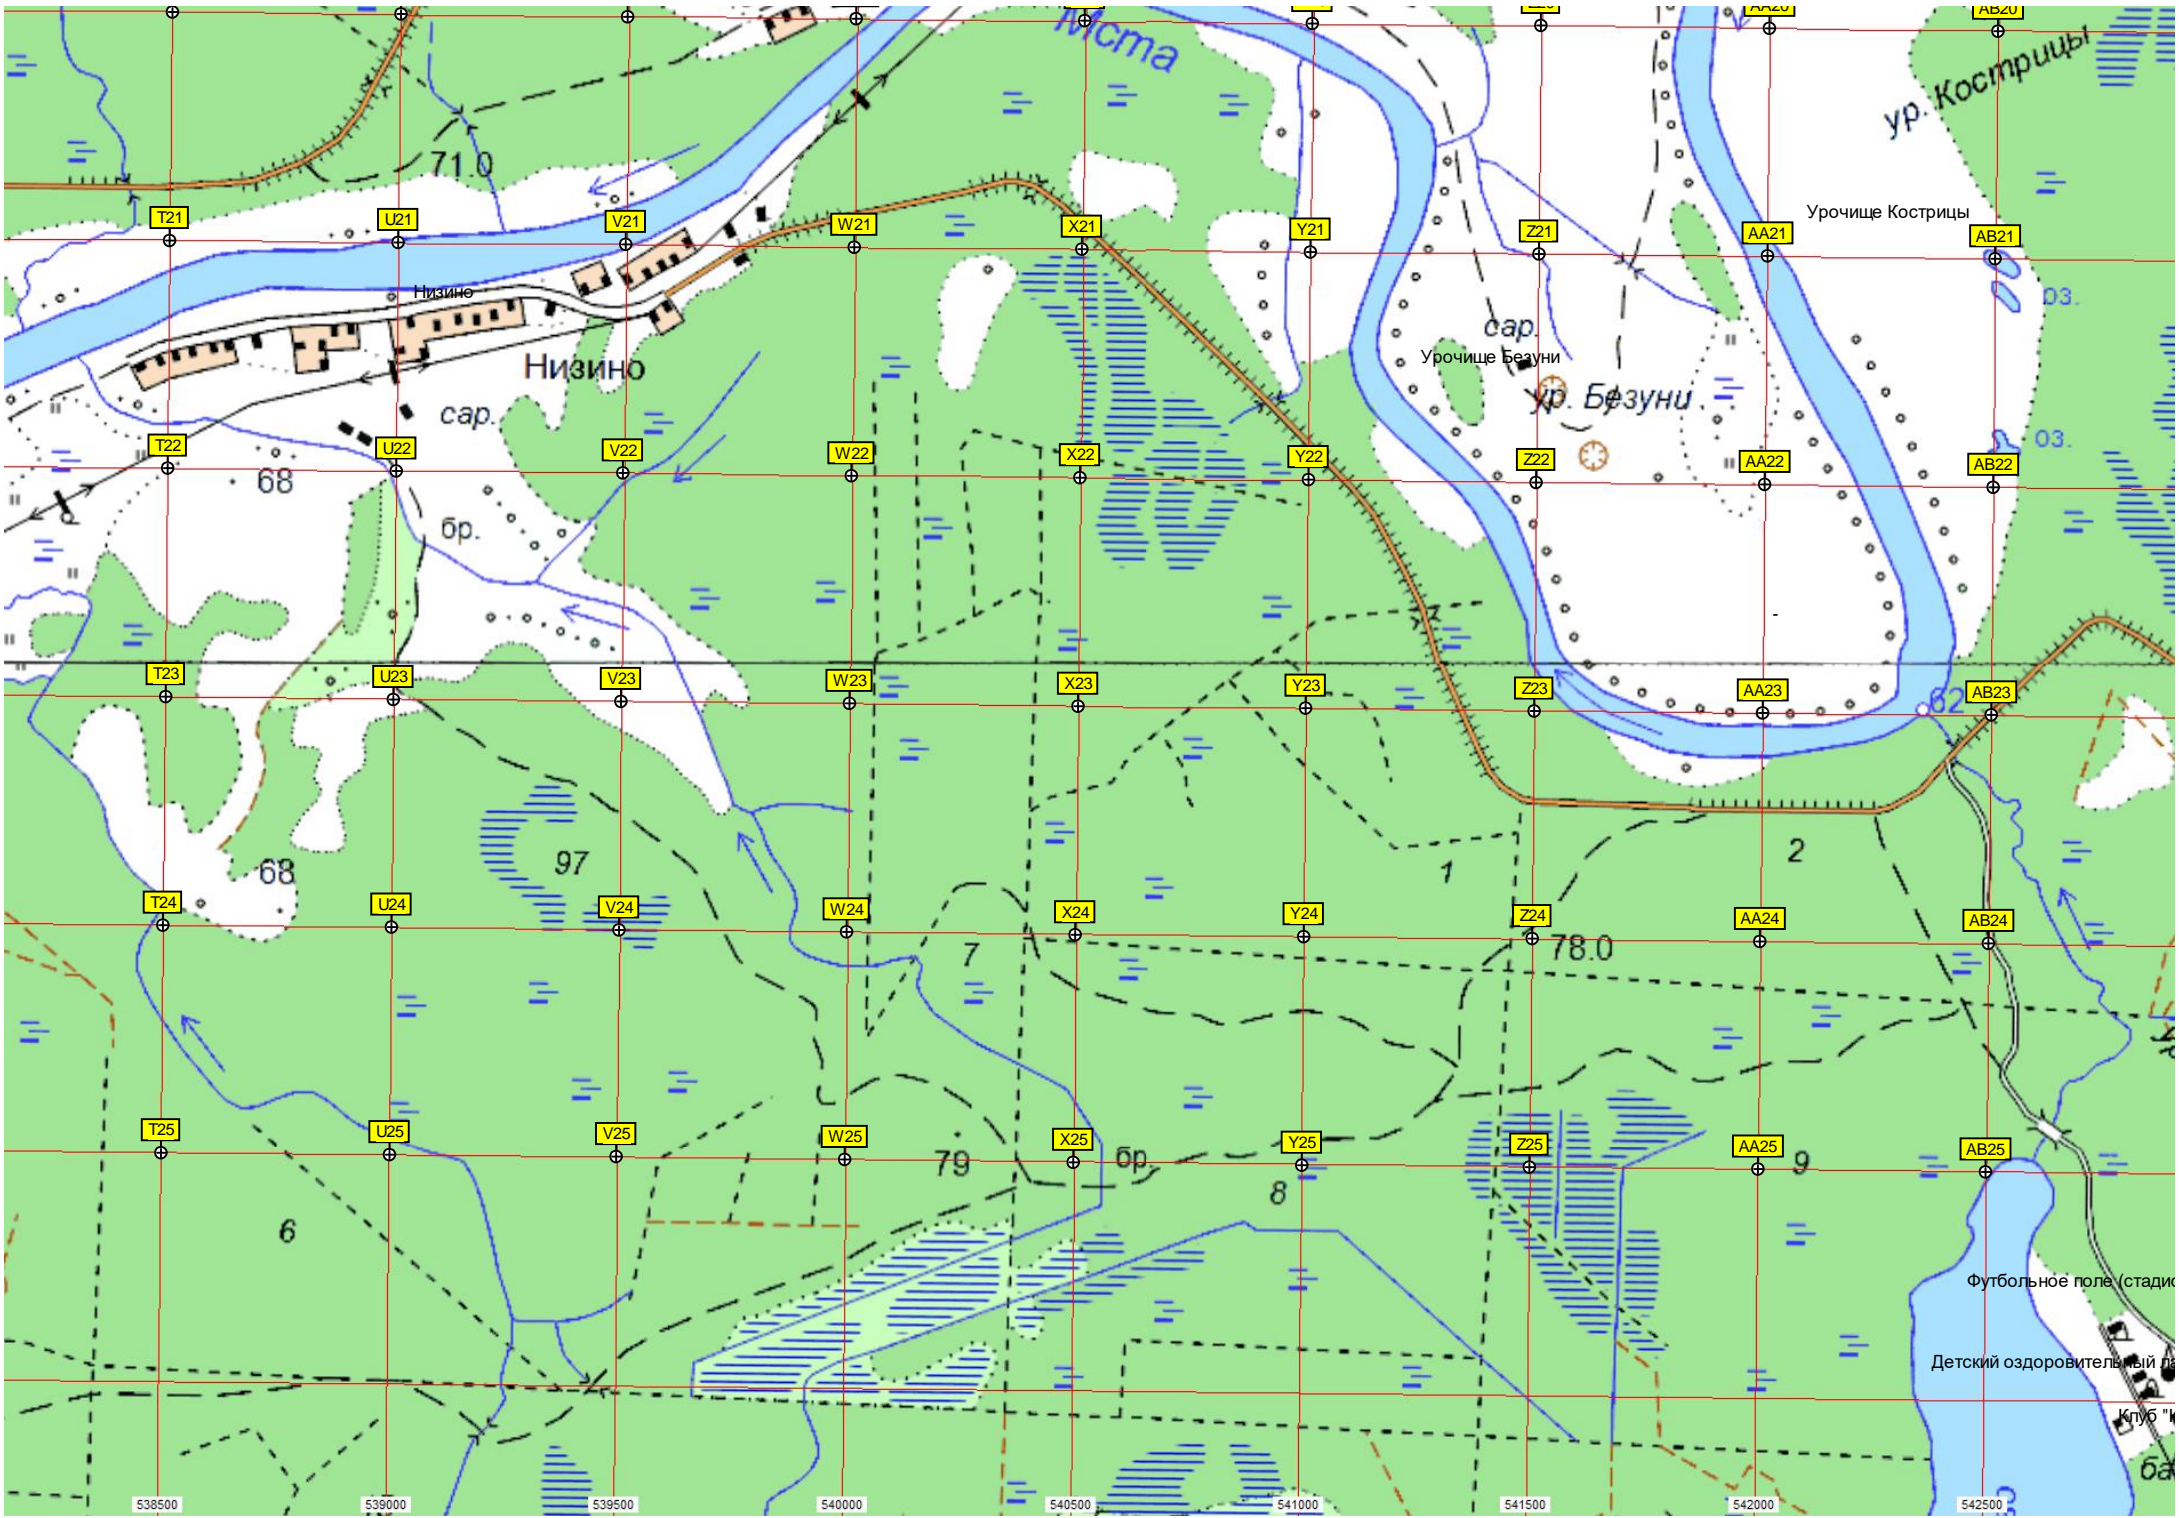

4

5

Устье реки Шегринки

Долгая Лука

Долгая Лука  
(нежил.)

Устье реки Шилокаты

сосн  
бер.

538500