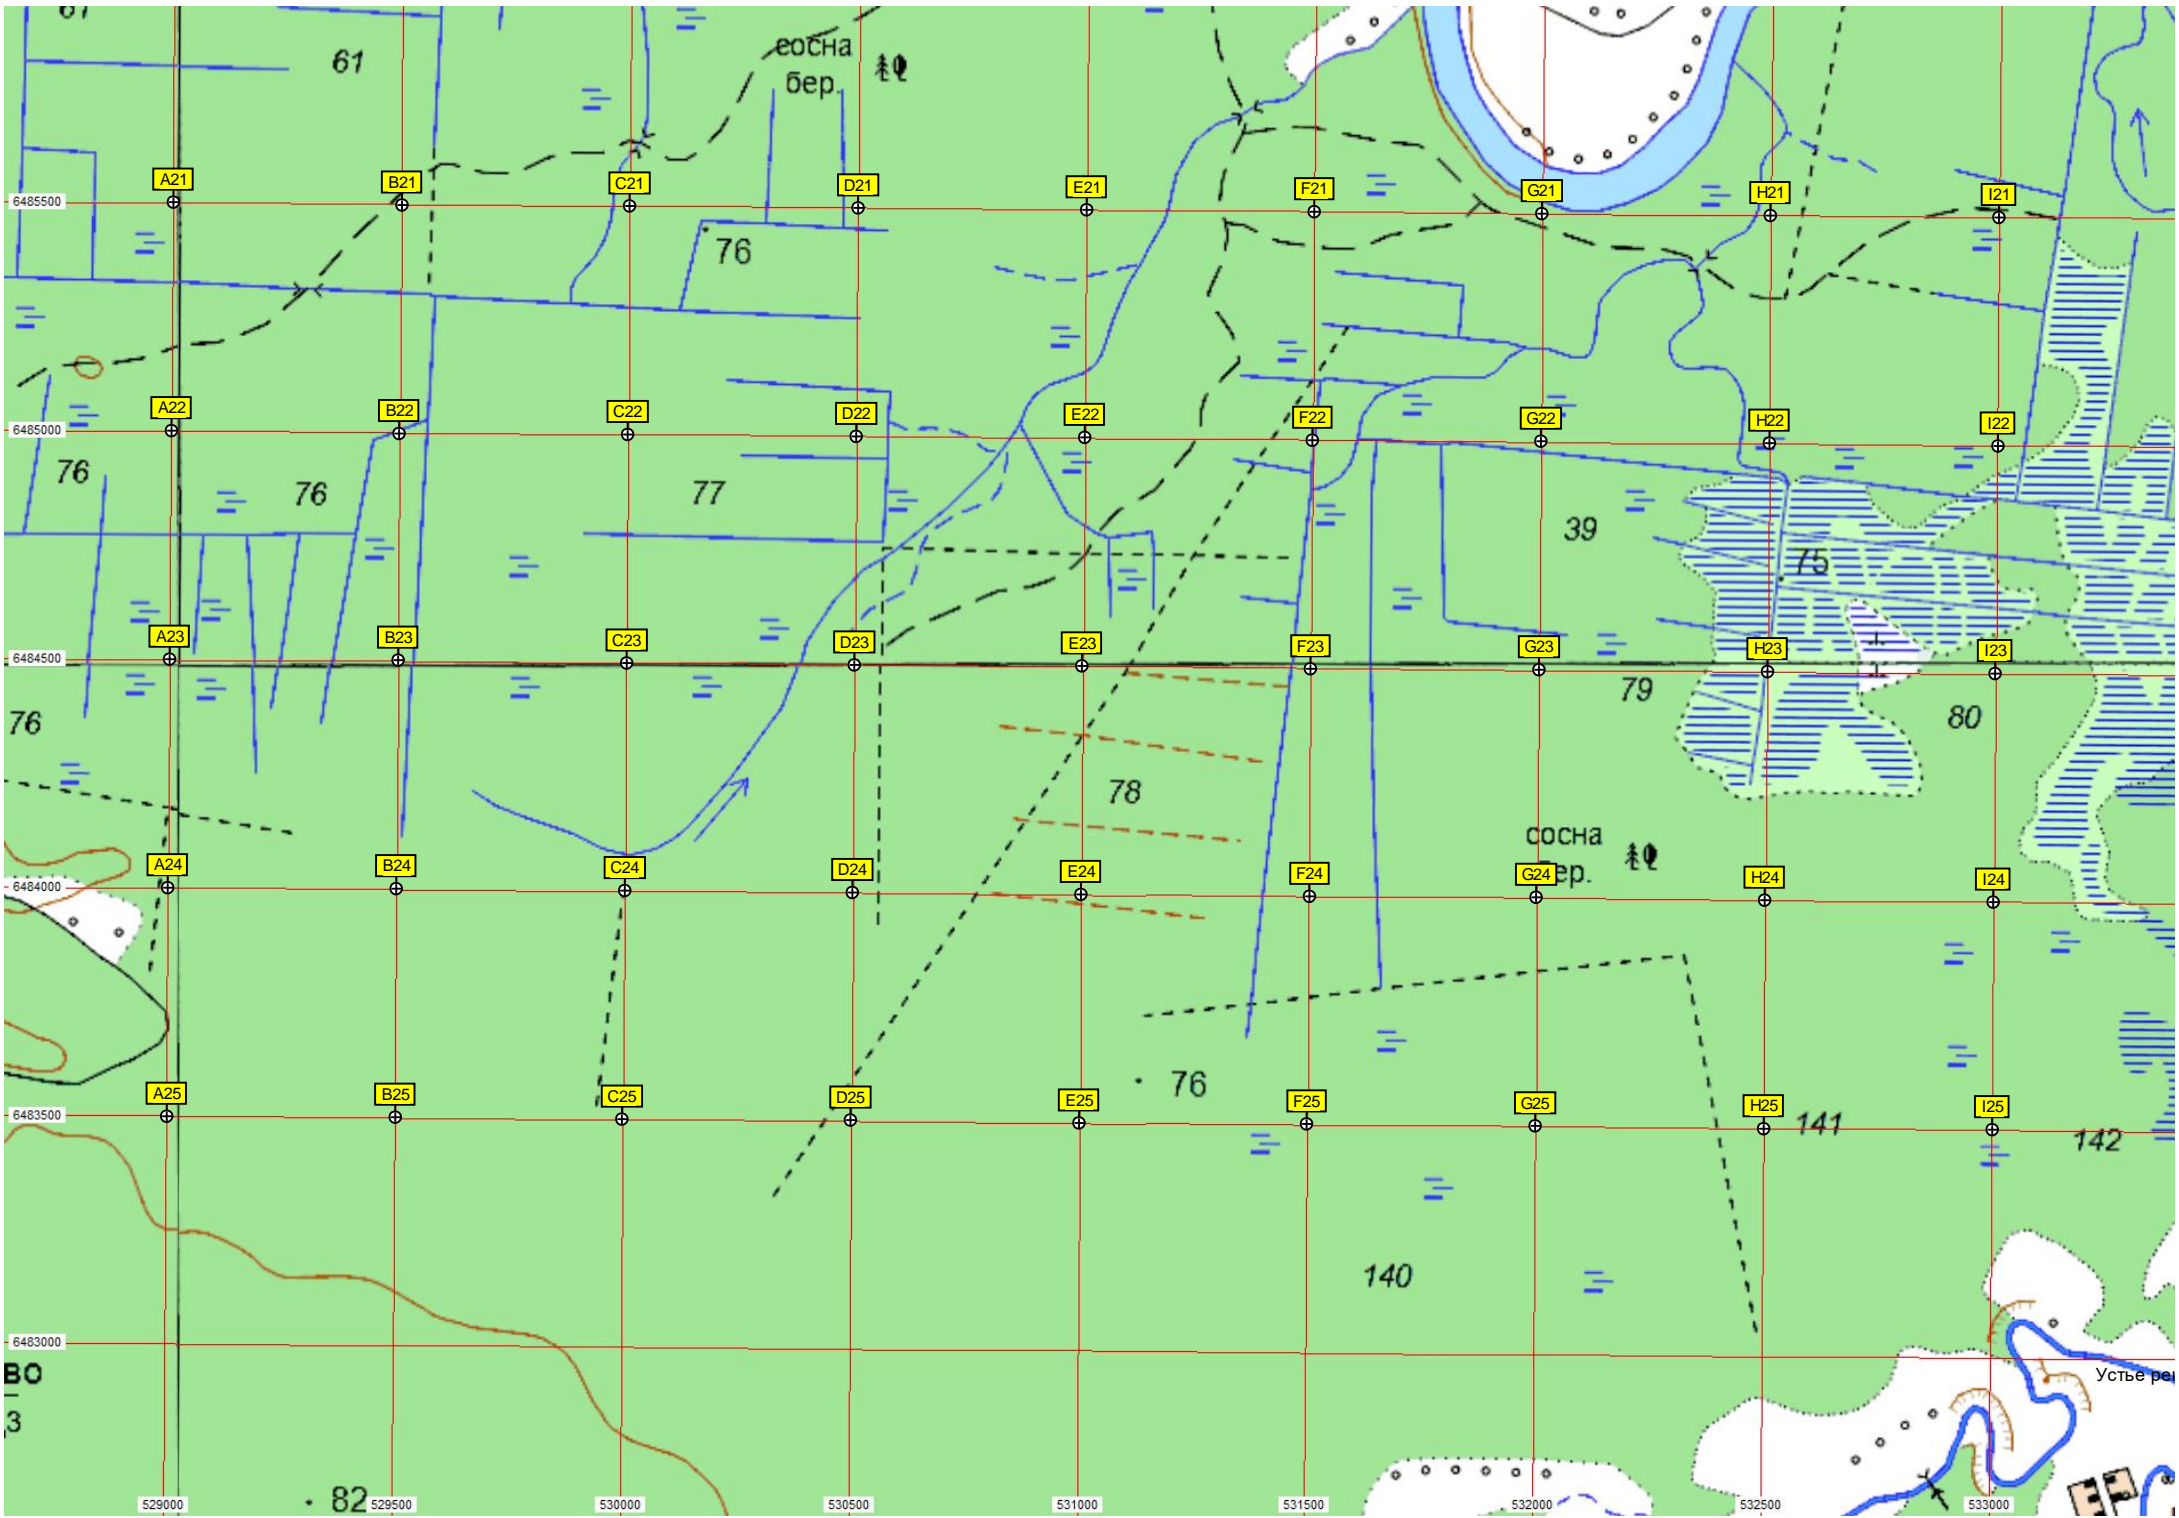

Торшина Мельница

а Мыза

Урочище "Забродье"

Урочище "Жаворова"

Зhereбныкoвo

Развадiны

105.8

Зhereбныкoвo

121

120

Горка

Горка

и Кренично

533500 534000 534500 535000 535500 536000 536500 537000 537500 538000

72

74

76.1

74.1

221

73.2

143

11

4

134

4

5

Устье реки Шегринки

Долгая Лука

Долгая Лука  
(нежил.)

Устье реки Шилокаты

сосн  
бер.

538500