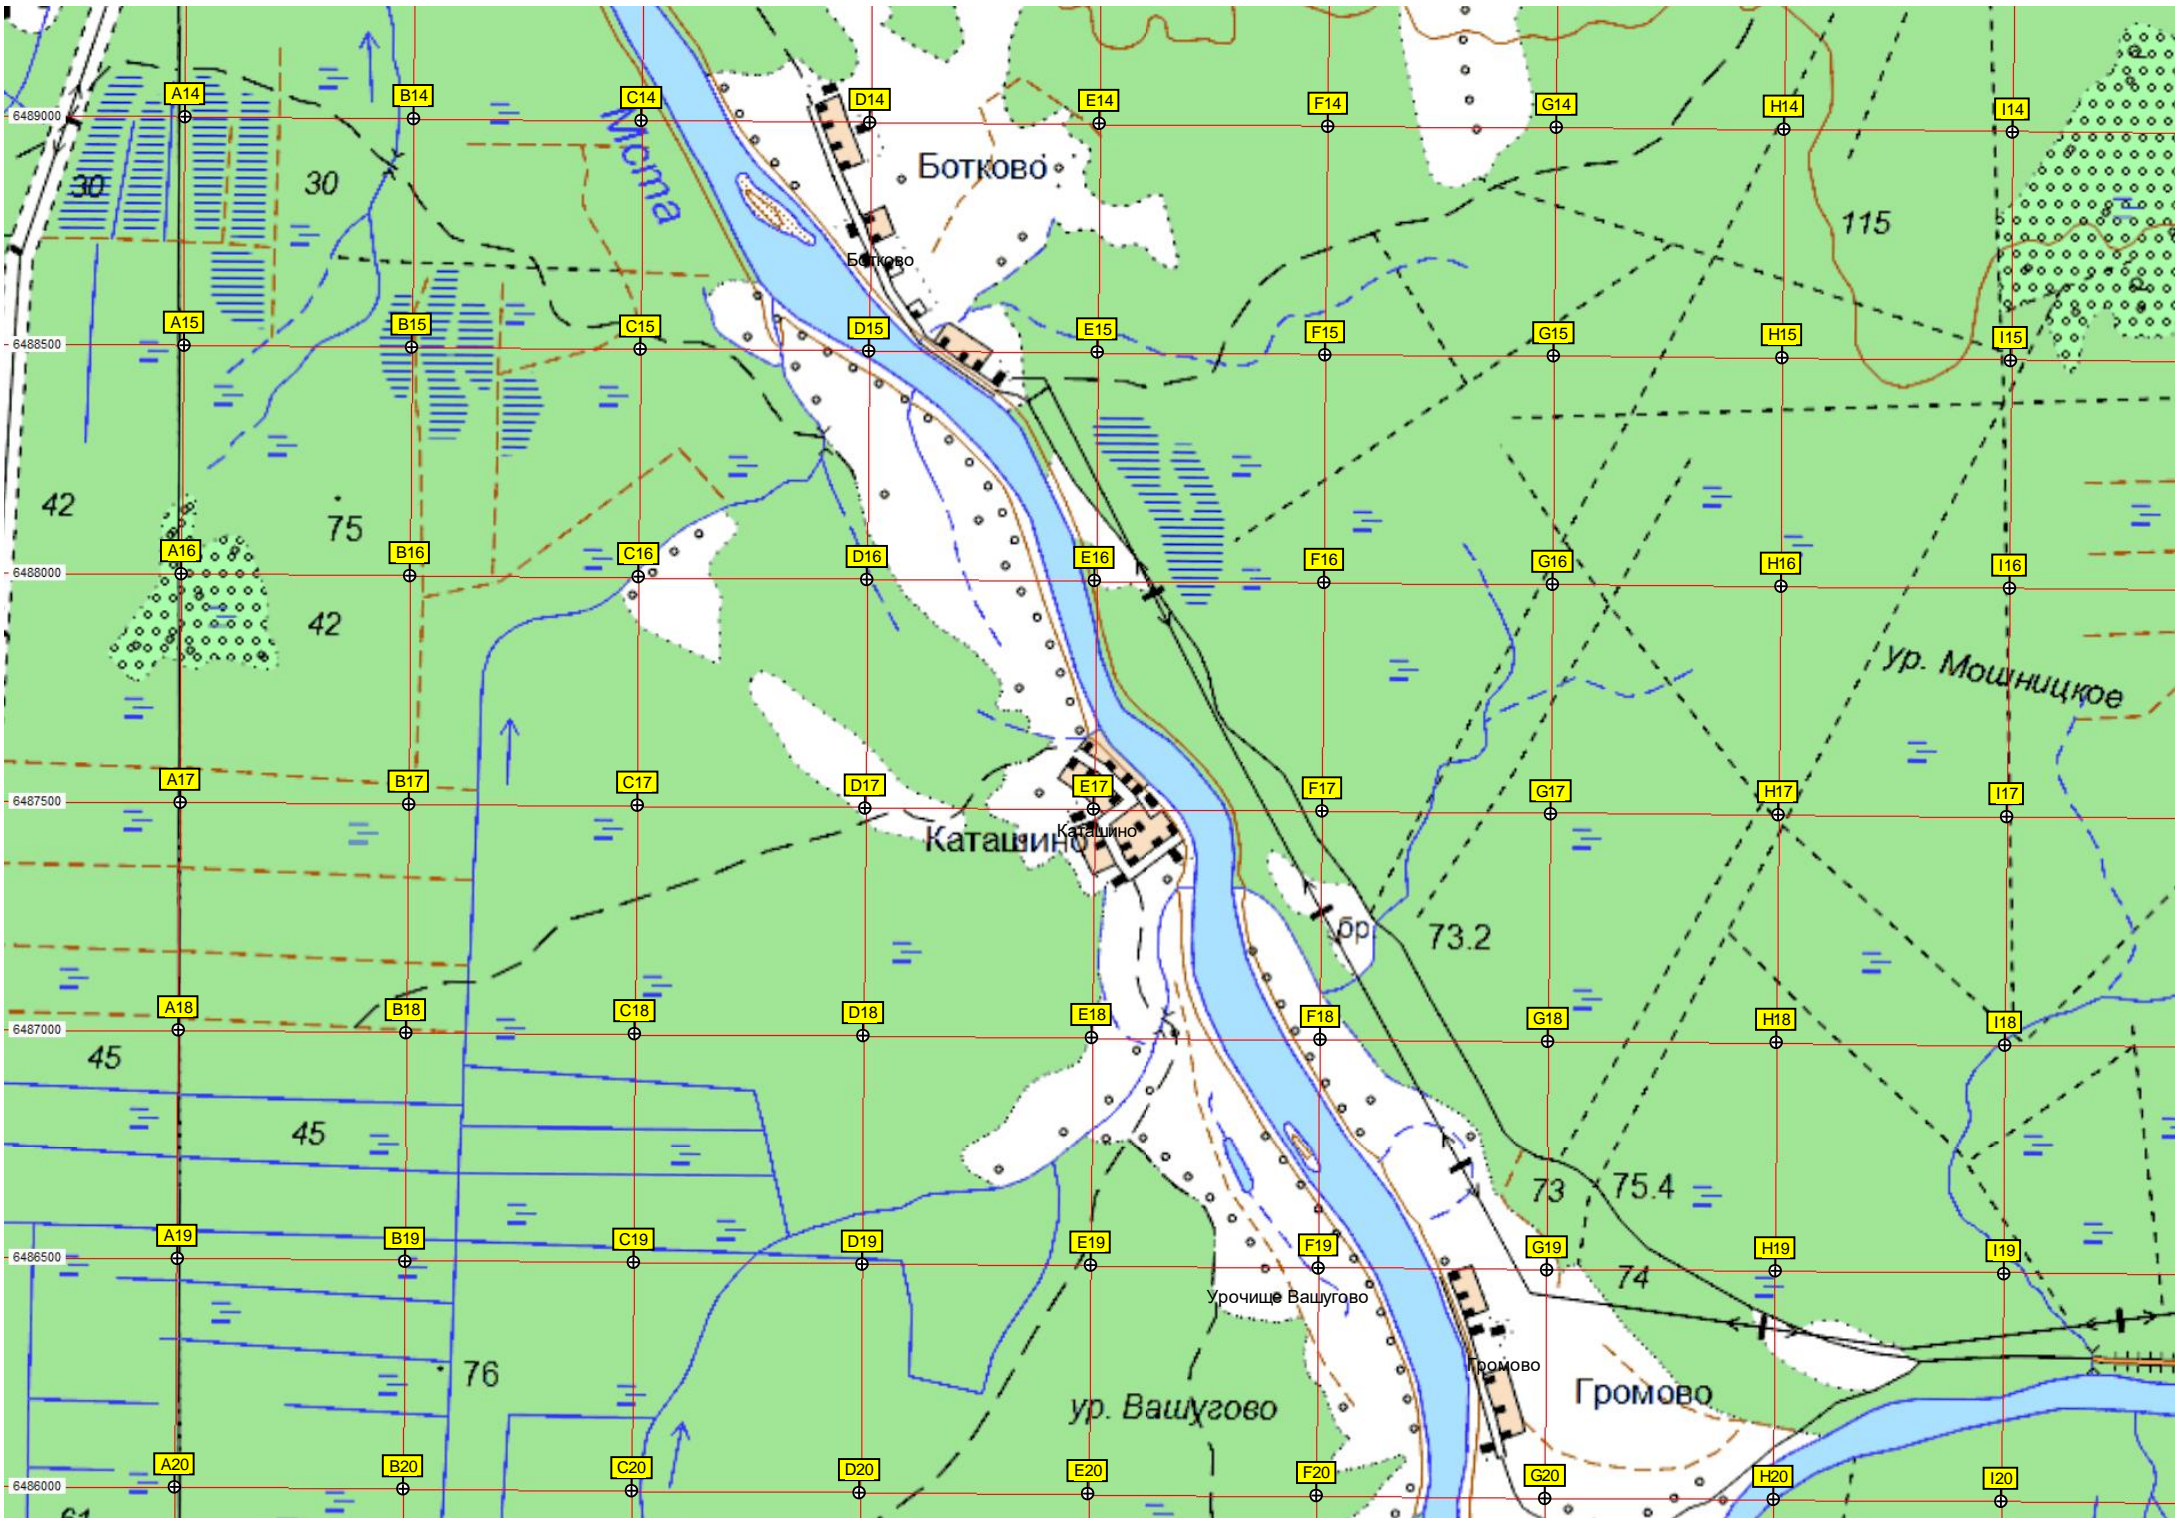

121

120

Горка

Горка

и Кренично

533500 534000 534500 535000 535500 536000 536500 537000 537500 538000

72

74

76.1

74.1

221

73.2

143

11

4

134

4

5

Устье реки Шегринки

Долгая Лука

Долгая Лука  
(нежил.)

Устье реки Шилокаты

сосн  
бер.

538500