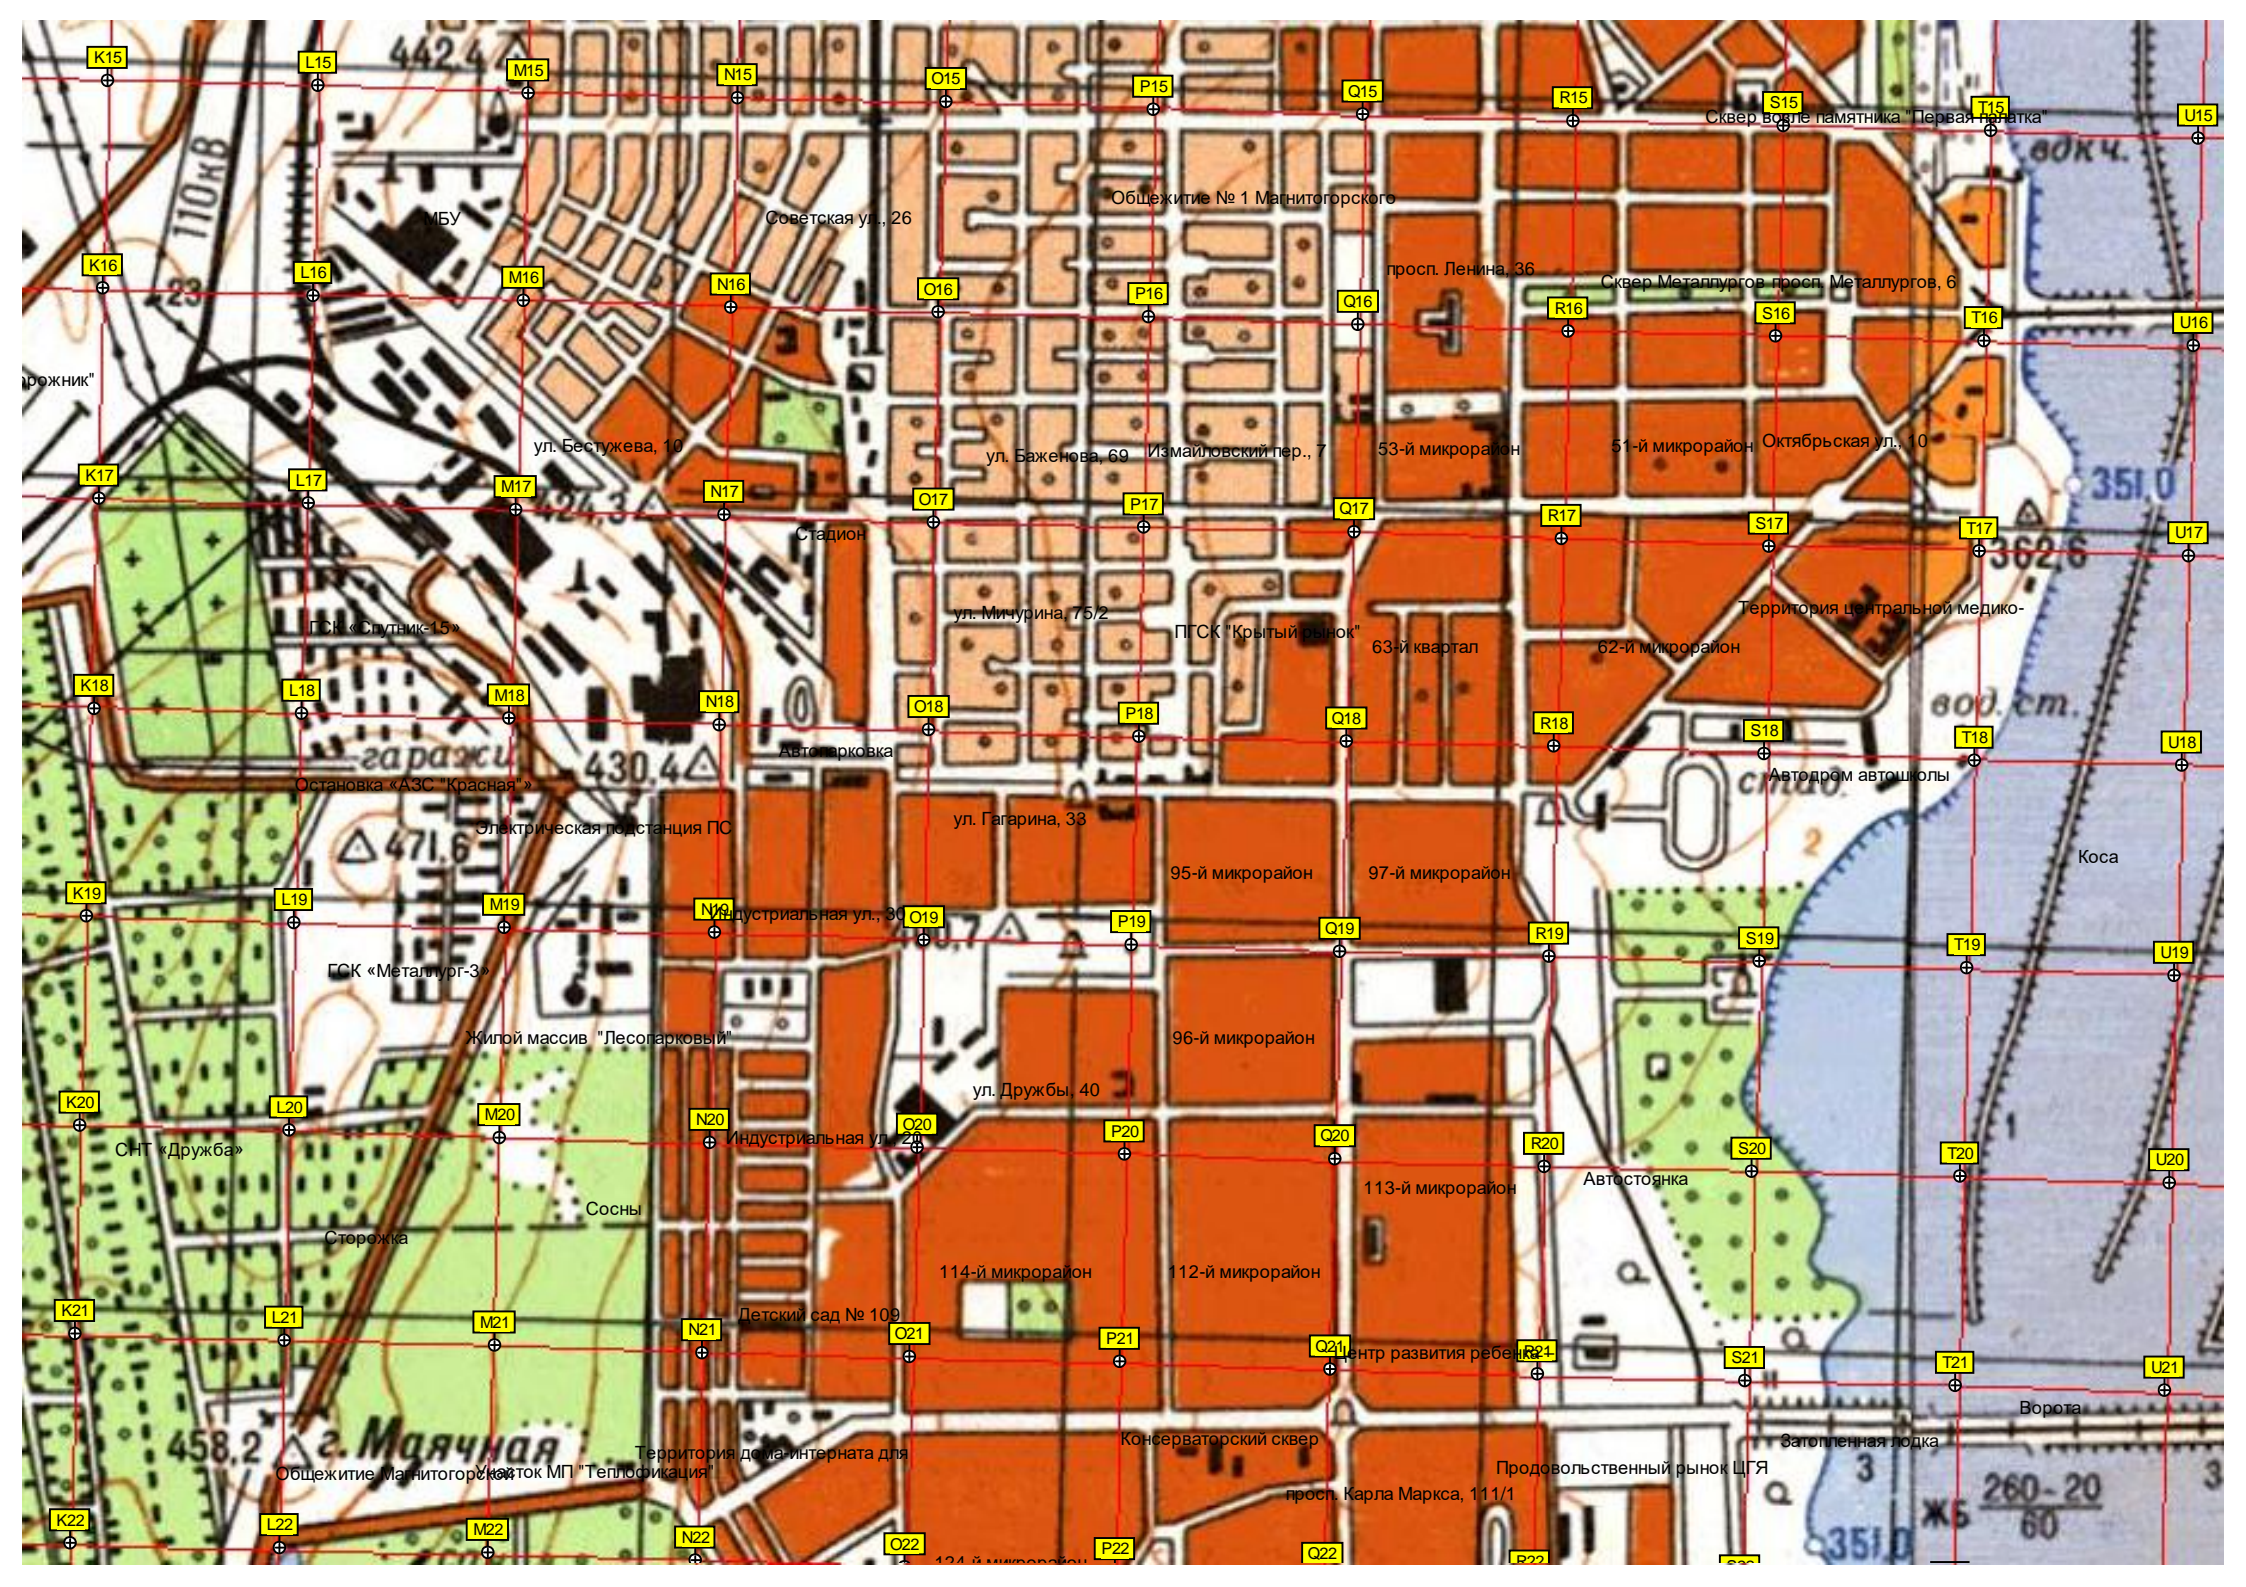

K15 L15 M15 N15 O15 P15 Q15 R15 S15 T15 U15
K16 L16 M16 N16 O16 P16 Q16 R16 S16 T16 U16
K17 L17 M17 N17 O17 P17 Q17 R17 S17 T17 U17
K18 L18 M18 N18 O18 P18 Q18 R18 S18 T18 U18
K19 L19 M19 N19 O19 P19 Q19 R19 S19 T19 U19
K20 L20 M20 N20 O20 P20 Q20 R20 S20 T20 U20
K21 L21 M21 N21 O21 P21 Q21 R21 S21 T21 U21
K22 L22 M22 N22 O22 P22 Q22 R22 S22 T22 U22

442.4

ИБУ

Советская ул., 26

Общешитие №1 Магнитогорского

просп. Ленина, 36

Сквер Metallургов просп. Metallургов, 6

ул. Бестужева, 19

ул. Баженова, 69 Измайловский пер., 7

53-й микрорайон

51-й микрорайон

Октябрьская ул., 10

ГСК «Спутник-15»

ул. Мичурина, 75/2

ПГСК «Крытый рынок»

63-й квартал

62-й микрорайон

Территория центральной медико-

Остановка «АЗС «Красная»»

Электрическая подстанция ПС

ул. Гагарина, 33

95-й микрорайон

97-й микрорайон

Автотрол автошолы

ГСК «Металлург-3»

Жилой массив «Лесопарковый»

Индустриальная ул., 30

96-й микрорайон

ул. Дружбы, 40

Индустриальная ул., 20

113-й микрорайон

Автостоянка

СНТ «Дружба»

Сторожка

Сосны

114-й микрорайон

112-й микрорайон

Детский сад №109

Центр развития ребенка

458.2 г. Маячная

Общешитие Магнитогорского

Территория дома интерната для

Консерваторский сквер

Продовольственный рынок ЦГЯ

Загопленная лодка

просп. Карла Маркса, 111/1

Ворота

351.0 ЖБ 260-20 60