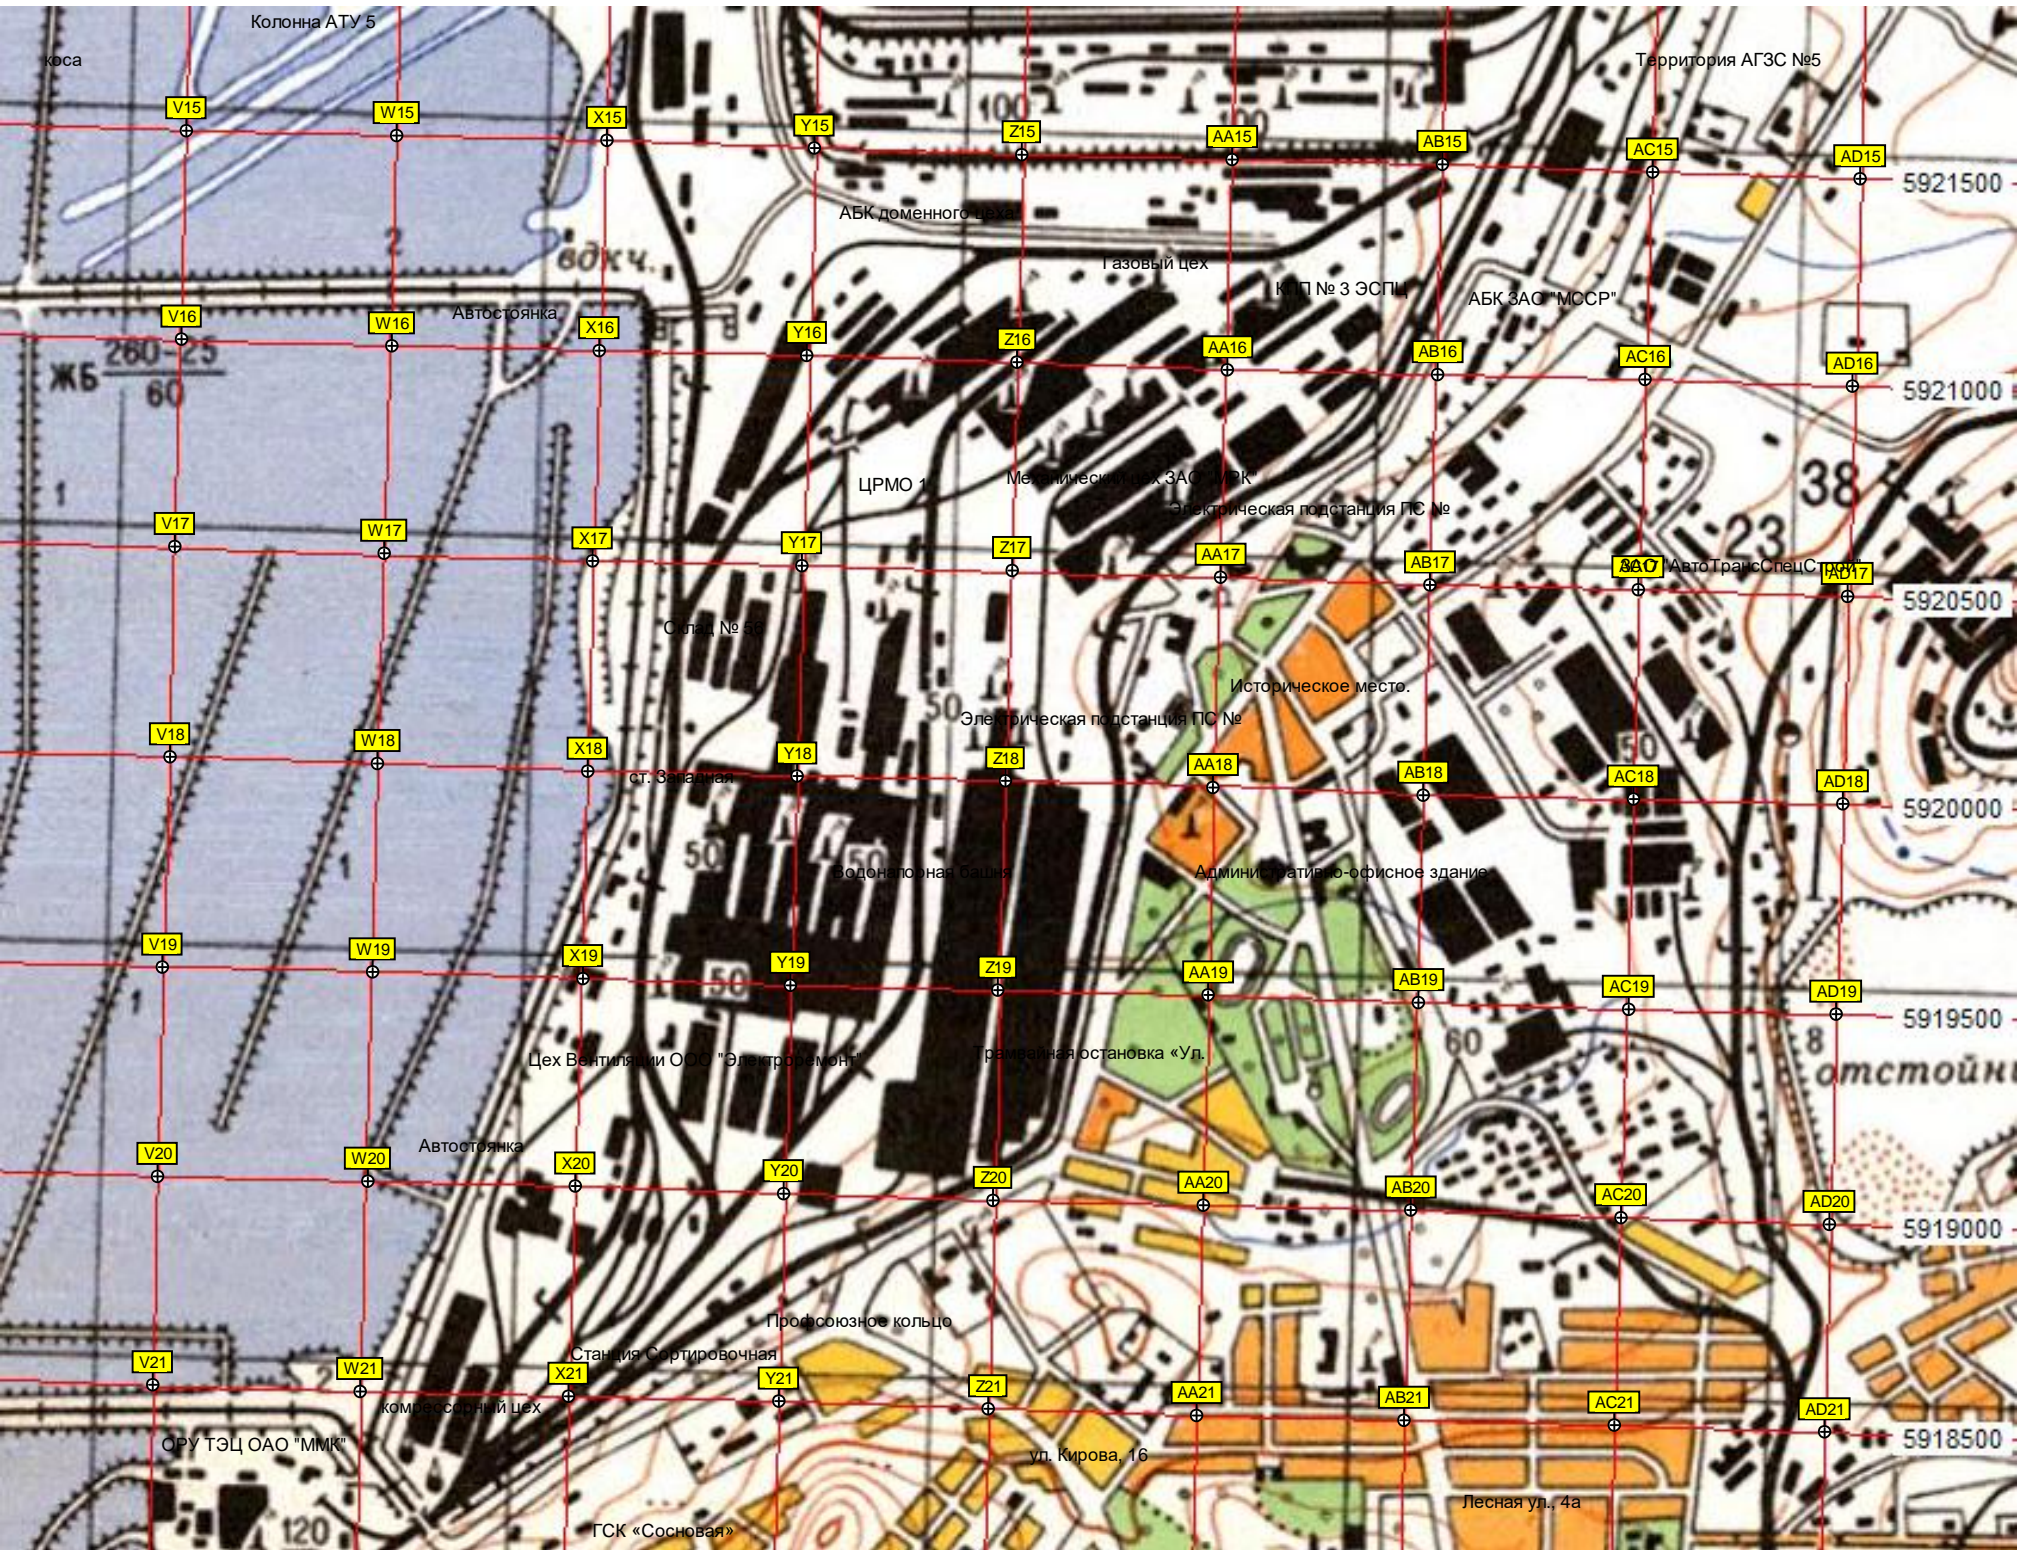

Территория дома интерната для

Консерваторский сквер

Продовольственный рынок ЦГЯ

Загопленная лодка

просп. Карла Маркса, 111/1

Ворота

351.0 ЖБ 260-20 60

Колонна АТУ 5