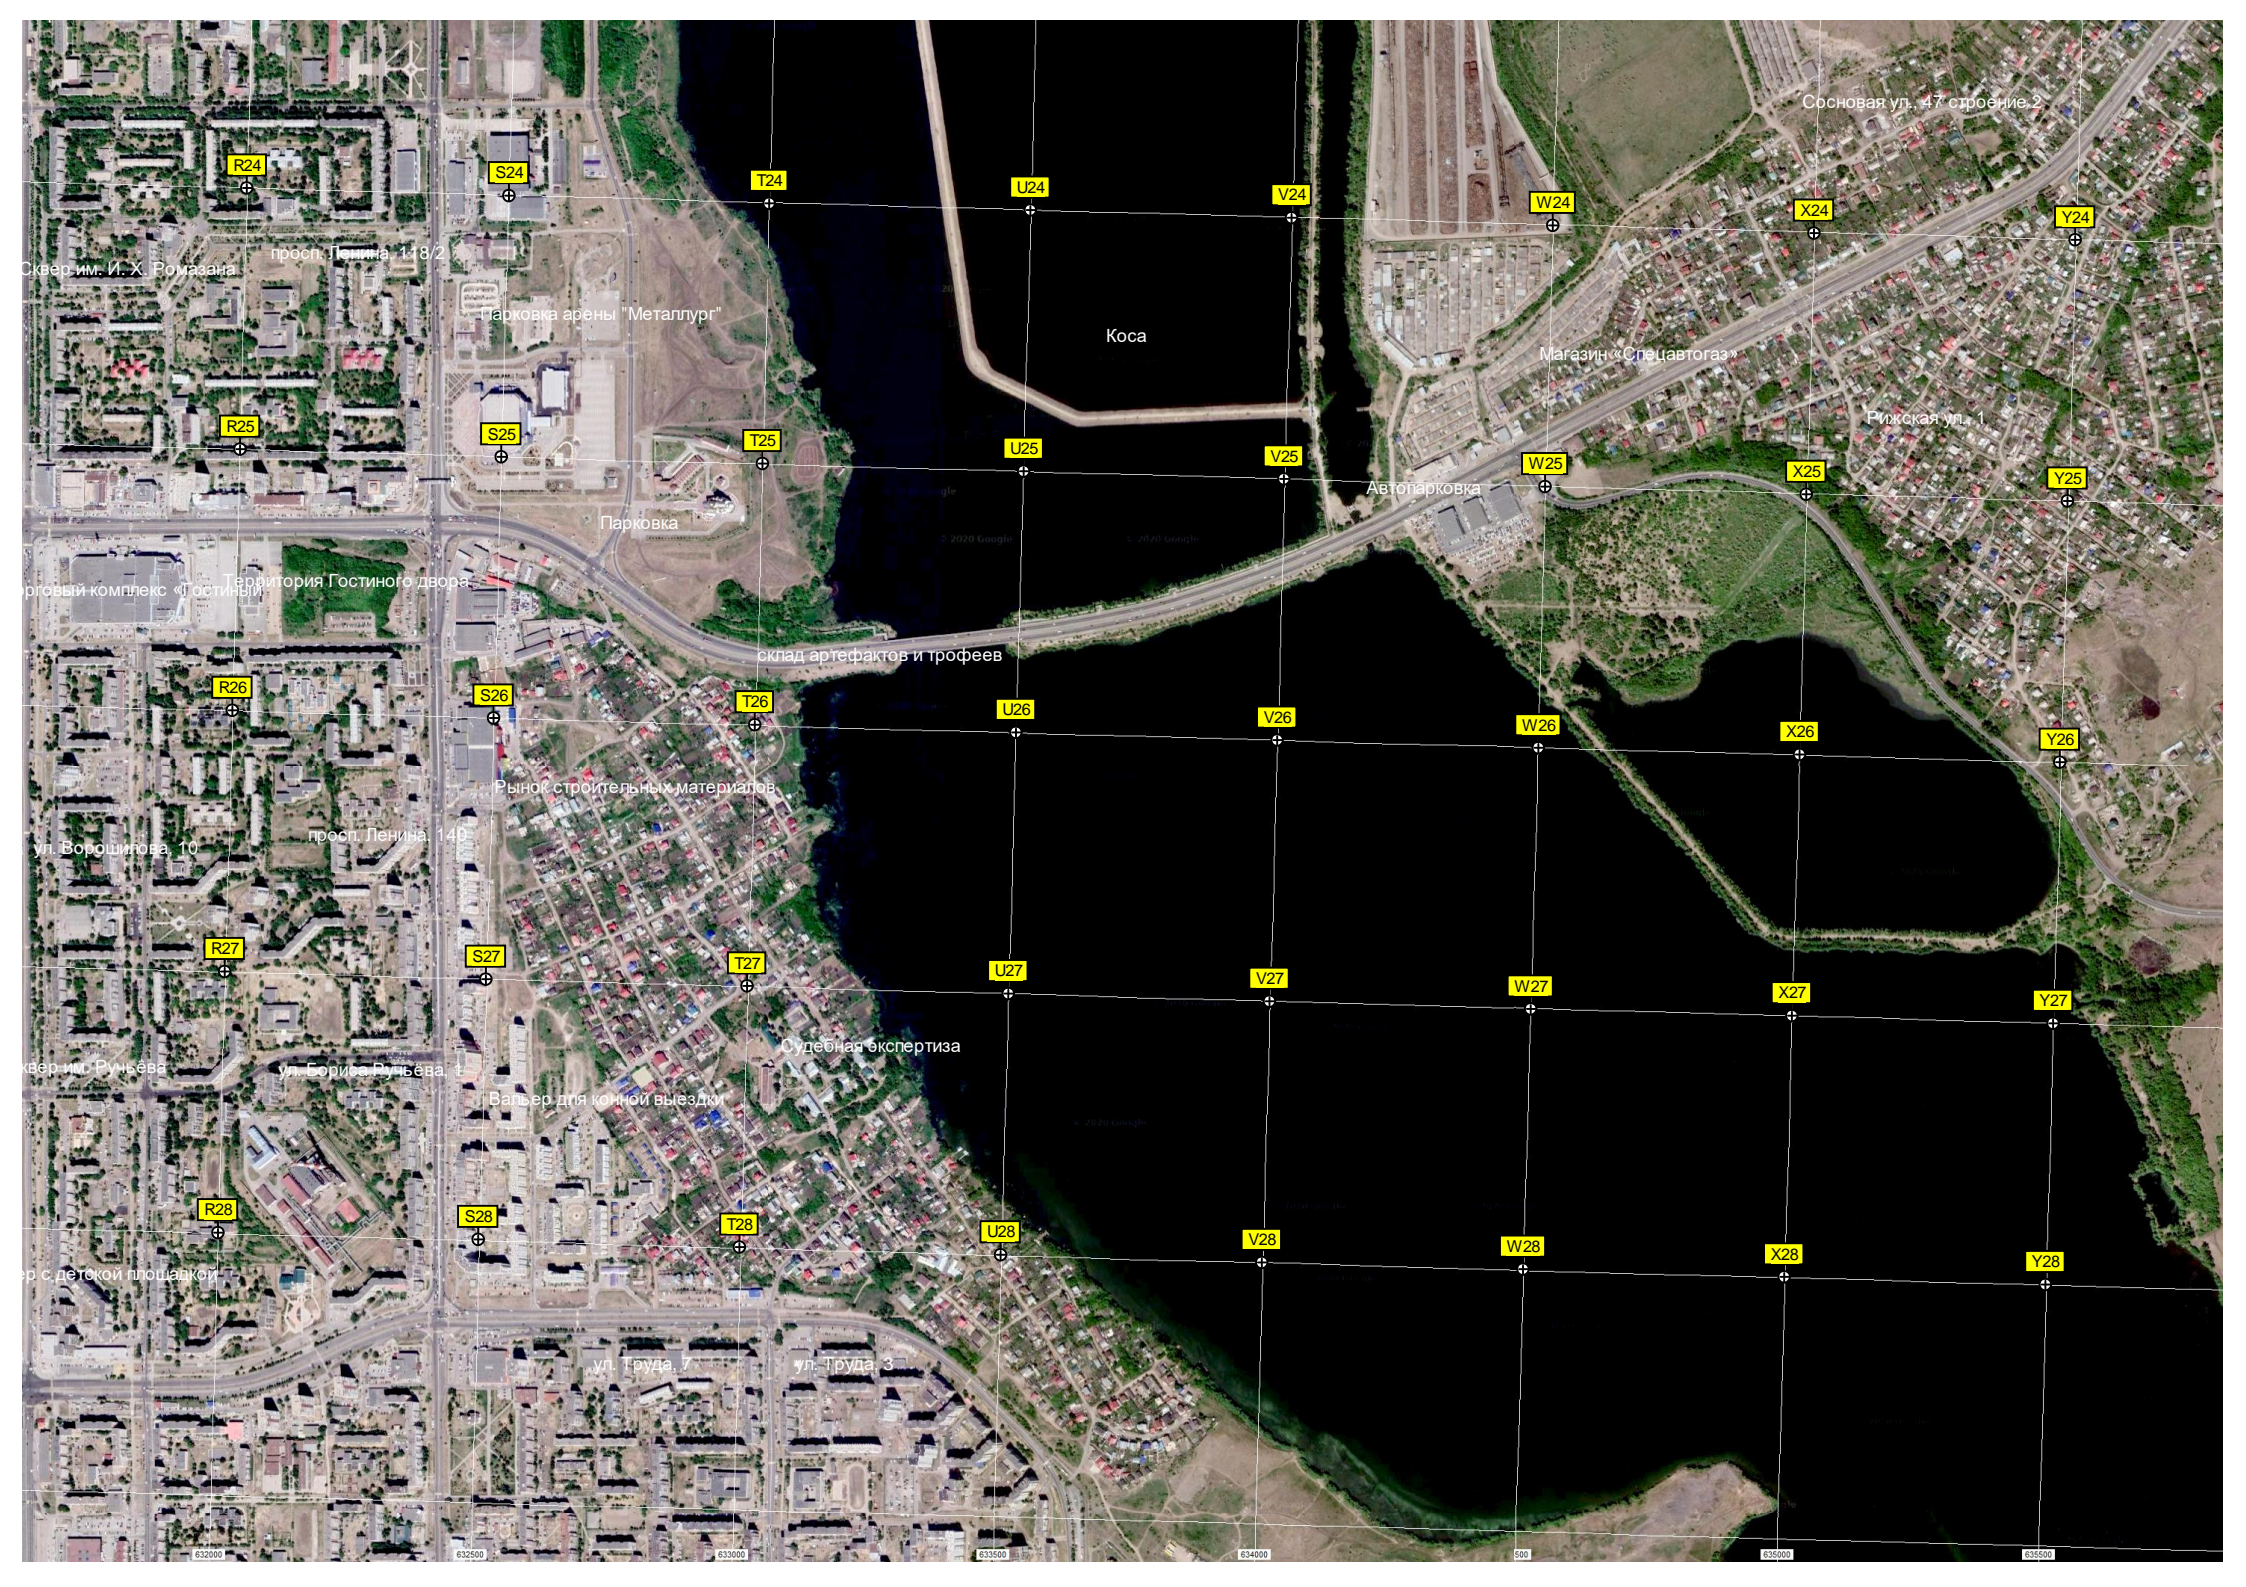

O28

P28

Q28

Территория АО ВС №9 ООО "МГПК"

Насосная станция

Бывшая территория зверофермы

Магнитогорск

ГСТ "Турист-2"

30-й микрорайон

Сквер

Сквер у курортной поликлиники

ГСК "Юго-западный"

ЗАО "ПРОМВЕЛОТА"

Электрическая подстанция ПО 99

Сосновая ул. 47 строение 2

Сквер им. И. Х. Ромазана