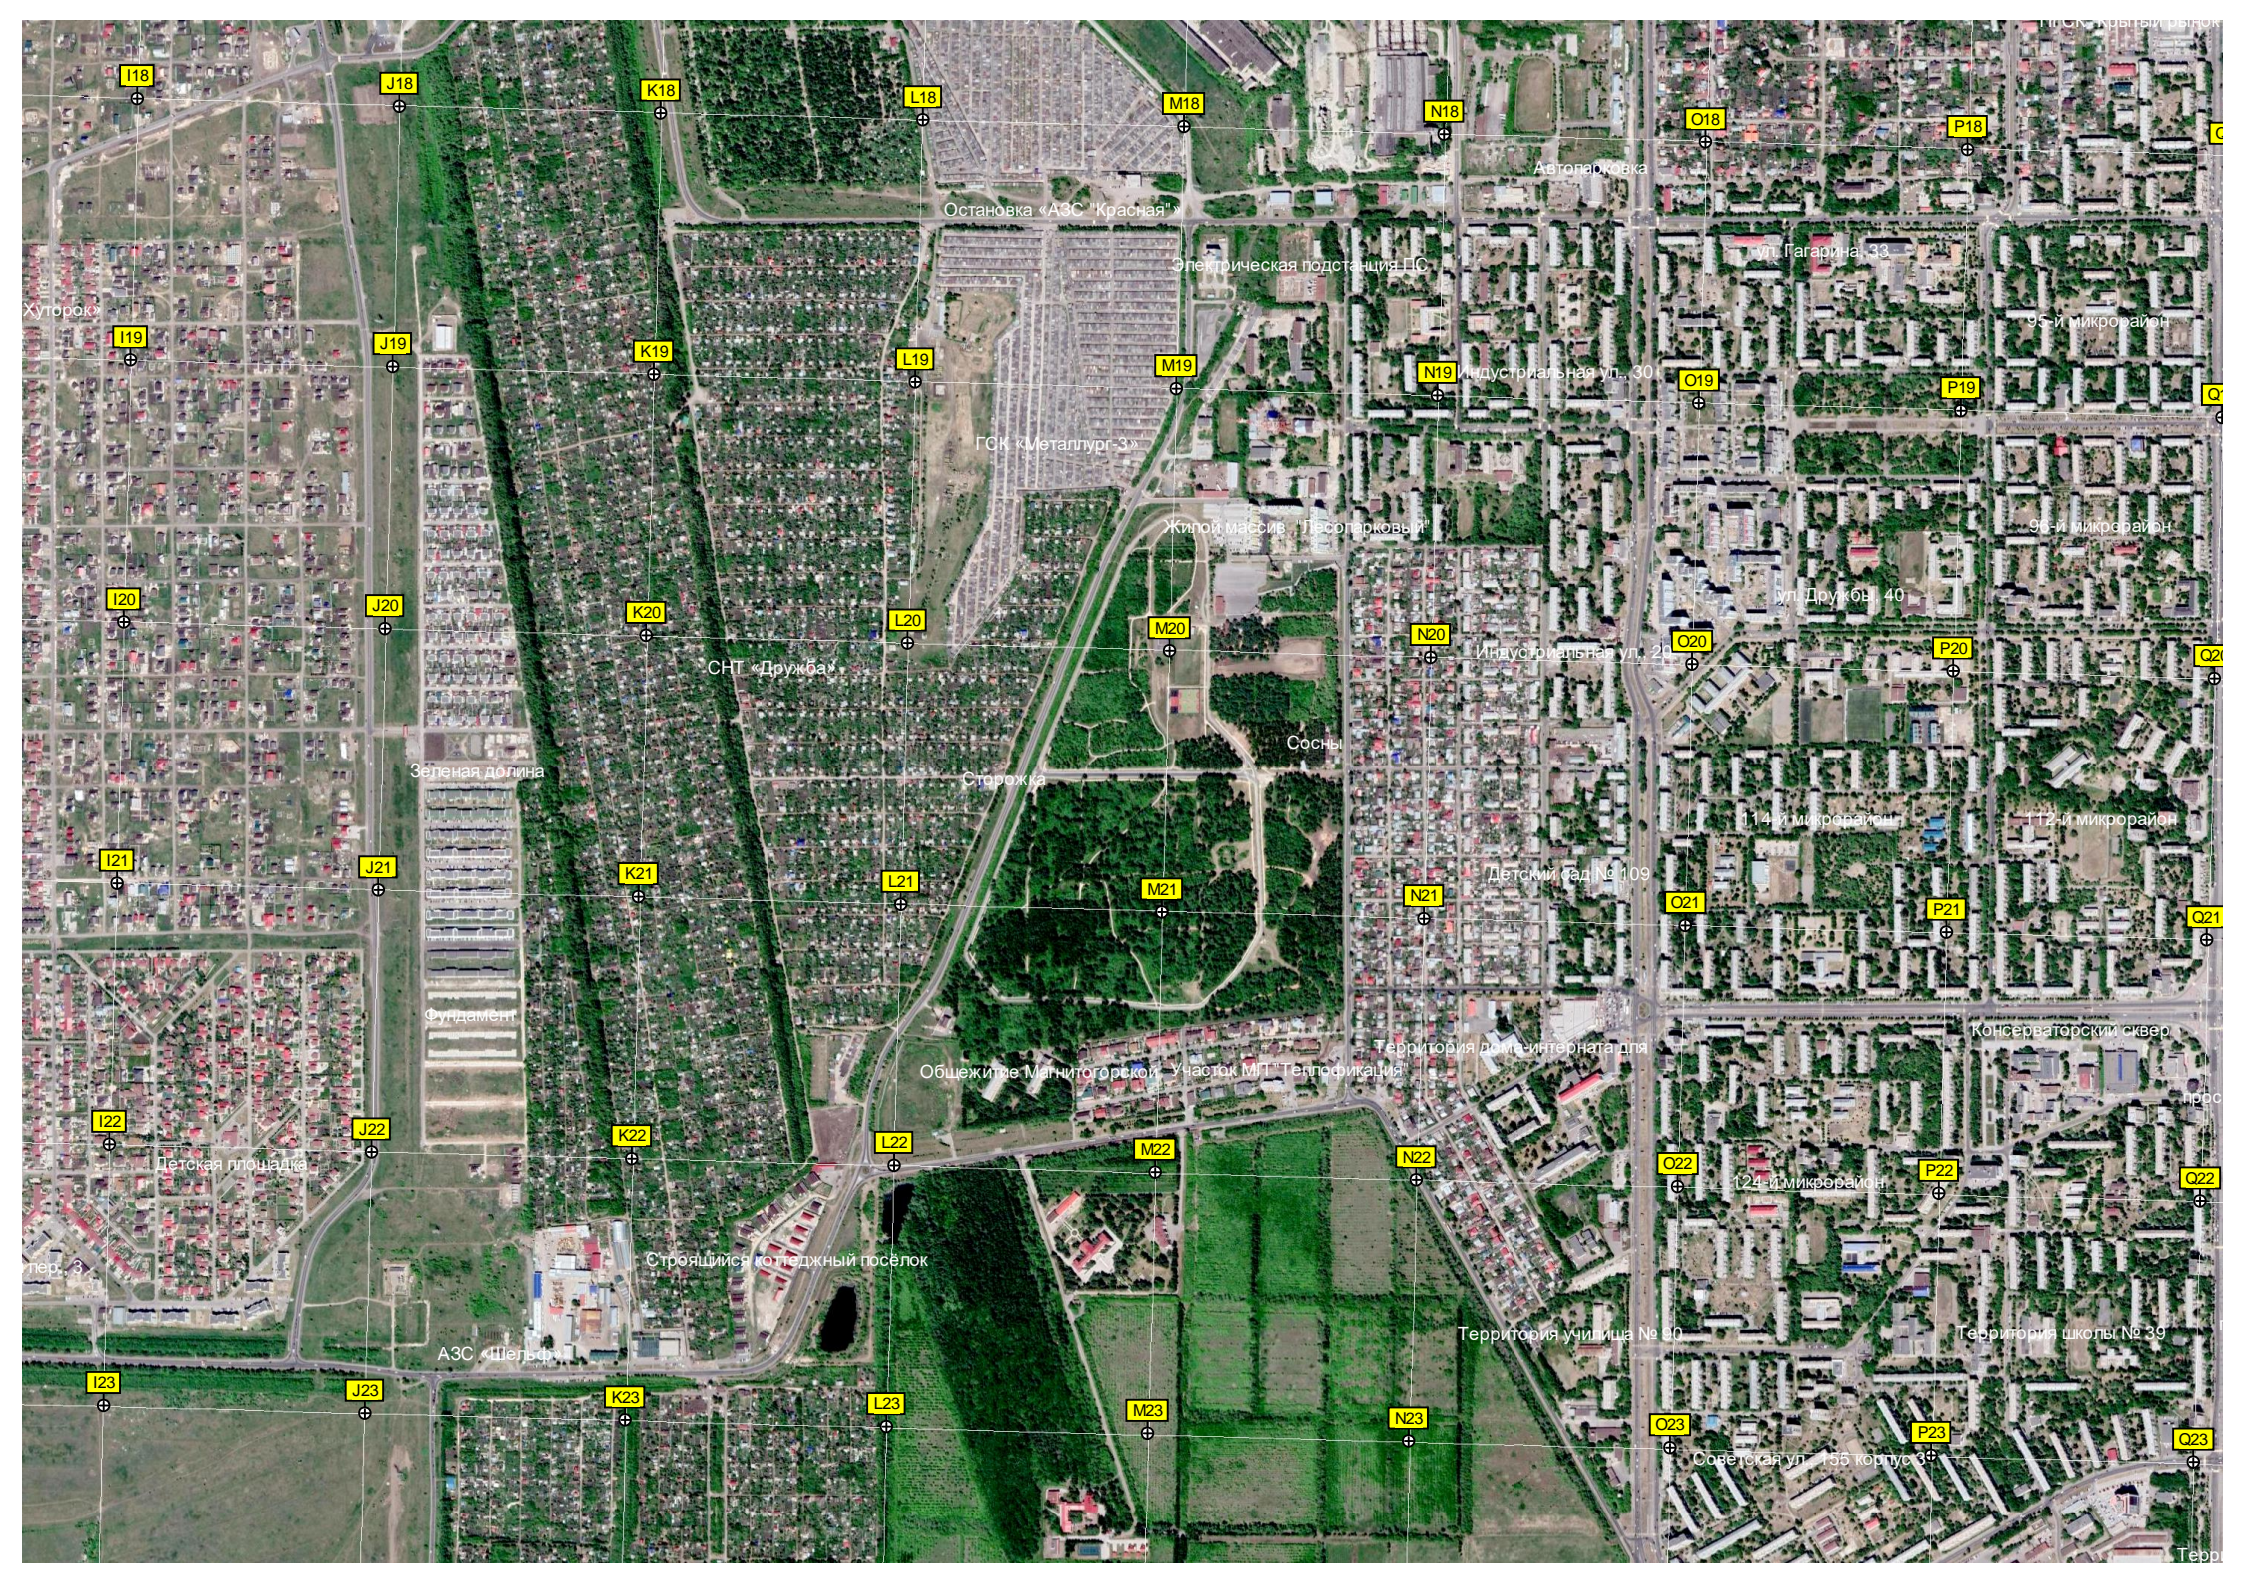

ул. Басмалева, 10

ул. Баженова, 63

Измайловский пер. 7

Магазин «Западный»

стадион

ул. Мишурина, 75/2

ГСК «Спутник-15»

Правобережная свалка

Супермаркет

Автостоянка

АОС «Башкирнефтепродукт» № 202

Граница Челябинской области и...

Нежный

I18 J18 K18 L18 M18 N18 O18 P18 Q18
I19 J19 K19 L19 M19 N19 O19 P19 Q19
I20 J20 K20 L20 M20 N20 O20 P20 Q20
I21 J21 K21 L21 M21 N21 O21 P21 Q21
I22 J22 K22 L22 M22 N22 O22 P22 Q22
I23 J23 K23 L23 M23 N23 O23 P23 Q23

Хуторок

Зеленая долина

СНТ «Дружба»

Старожка

Сосны

Жилой массив «Лесопарковый»

ГСК «Металлург-3»

Остановка «АЭС «Красная»

Электрическая подстанция ПС

Автостоянка

ул. Гагарина, 33

95-й микрорайон

Индустриальная ул., 30

96-й микрорайон

ул. Дружба, 40

Индустриальная ул., 24