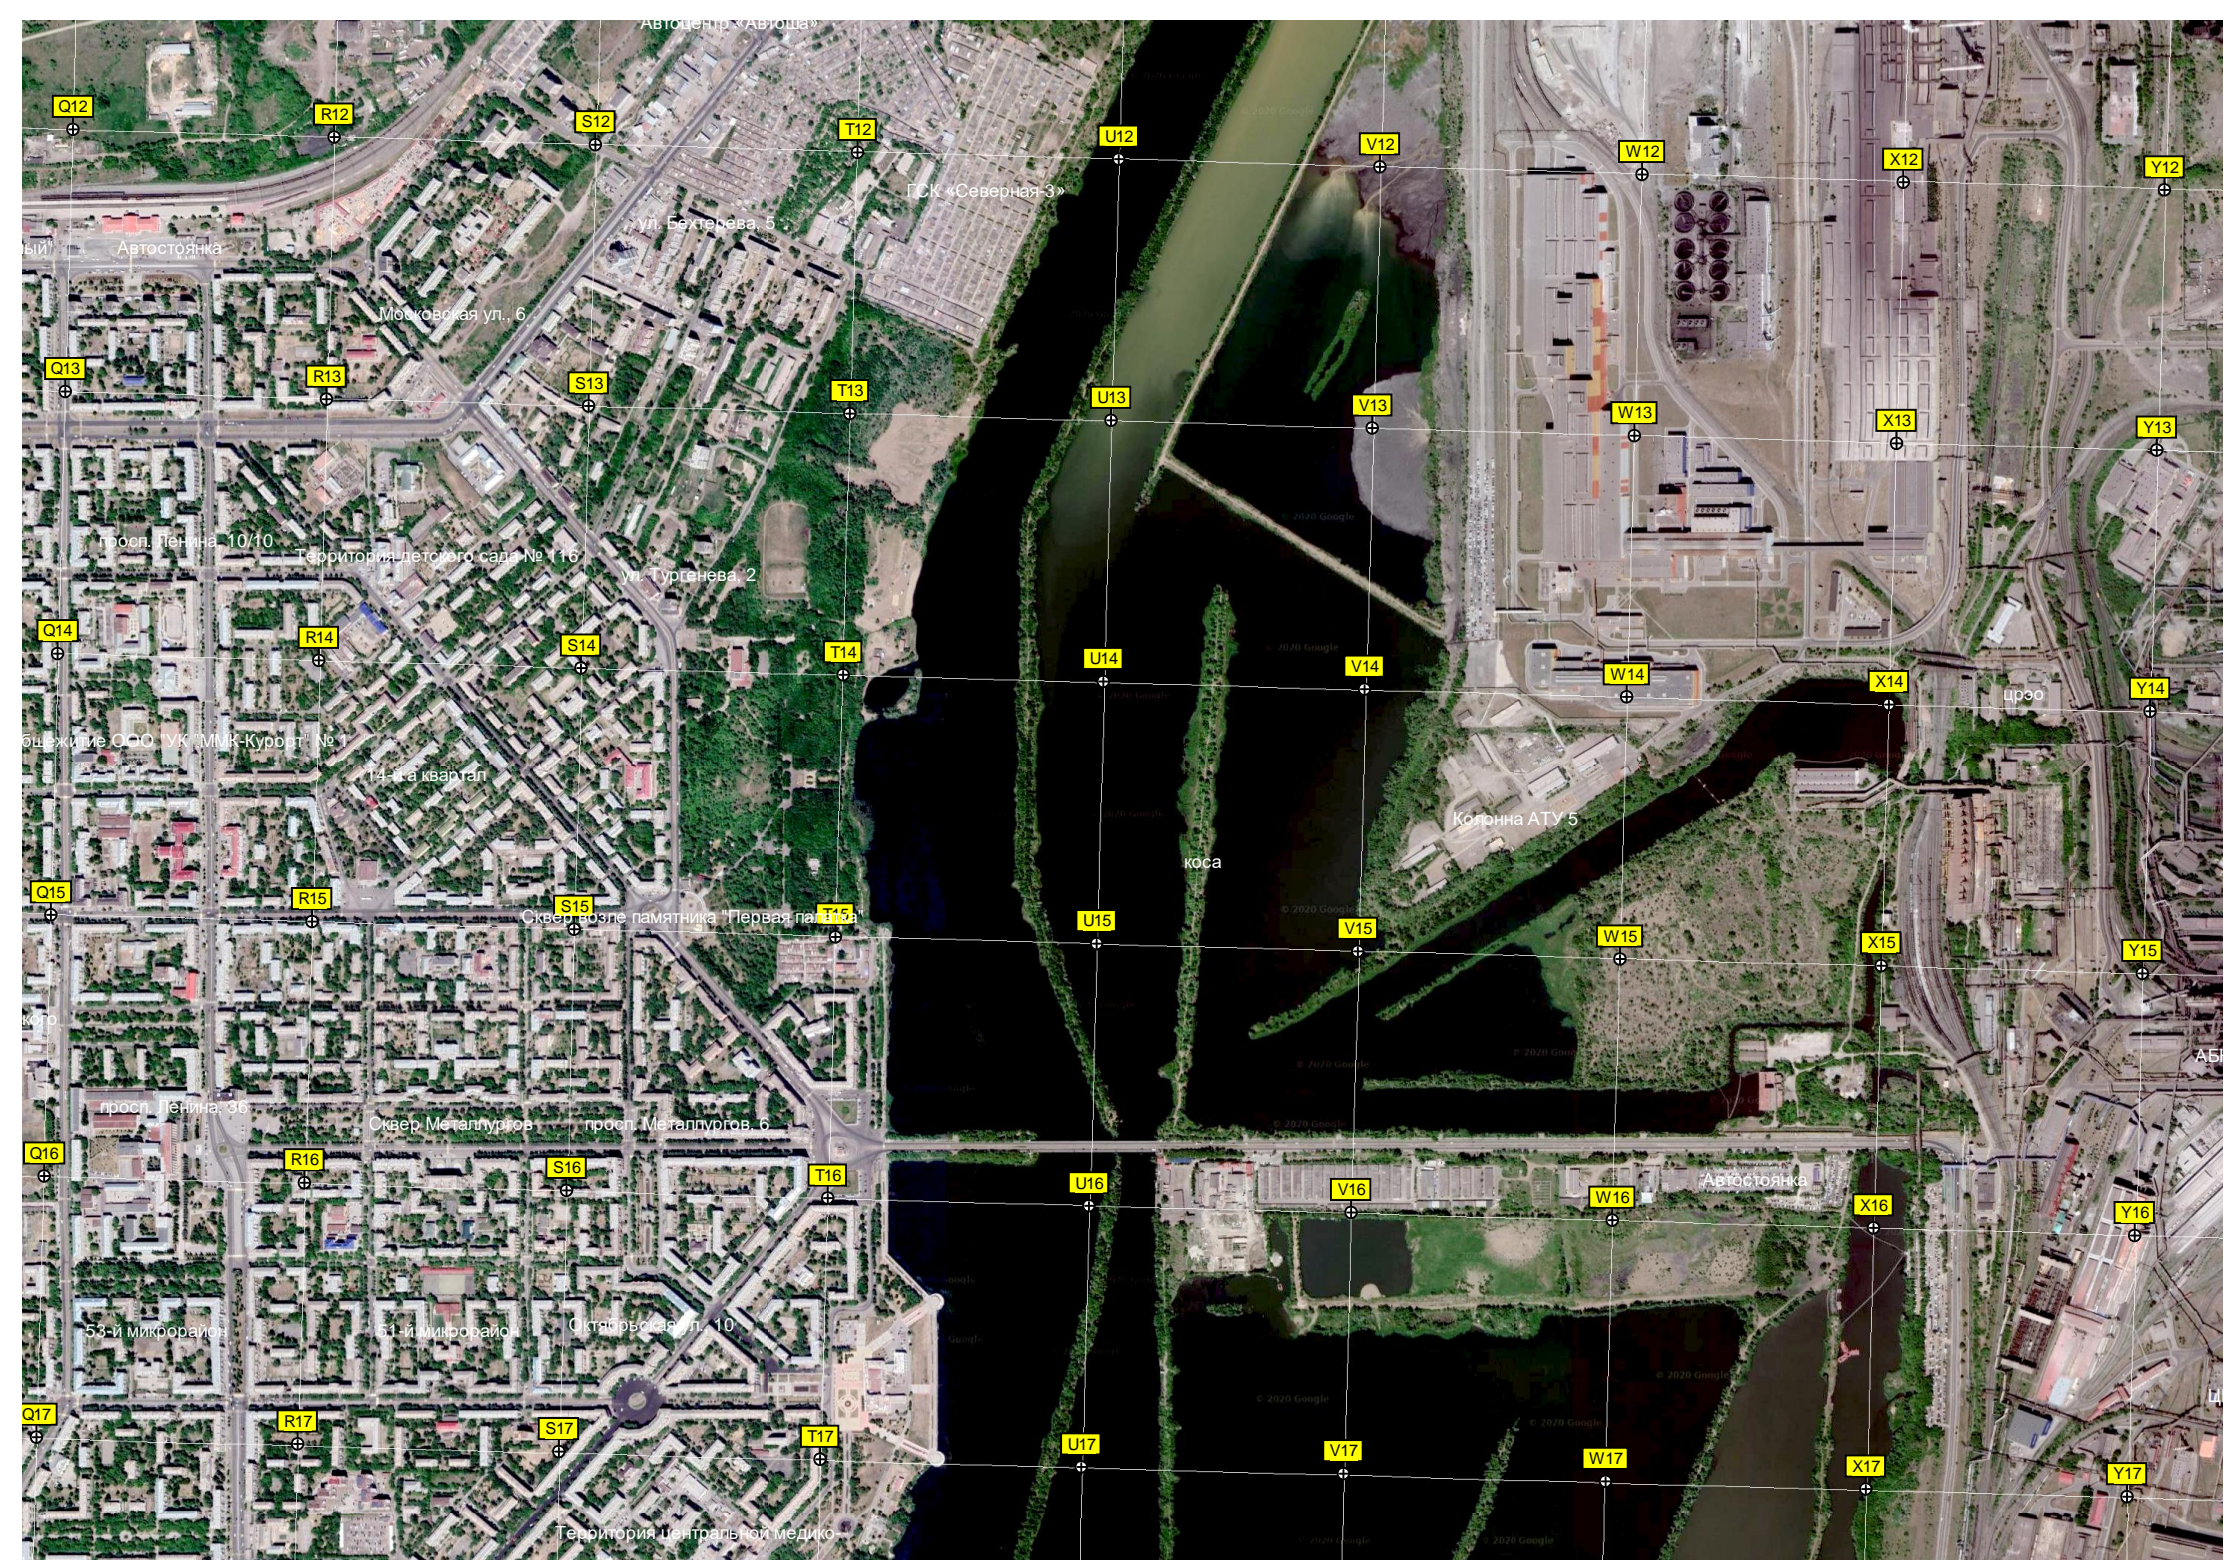

ул. Басмалева, 10

ул. Баженова, 63

Измайловский пер. 7

Магазин «Западный»

стадион

ул. Мишурина, 75/2

ГСК «Спутник-15»

Правобережная свалка

Хуторок

Зеленая долина

СНТ «Дружба»

Старожка

Сосны

Жилой массив «Лесопарковый»

ГСК «Металлург-3»

Остановка «АЭС «Красная»