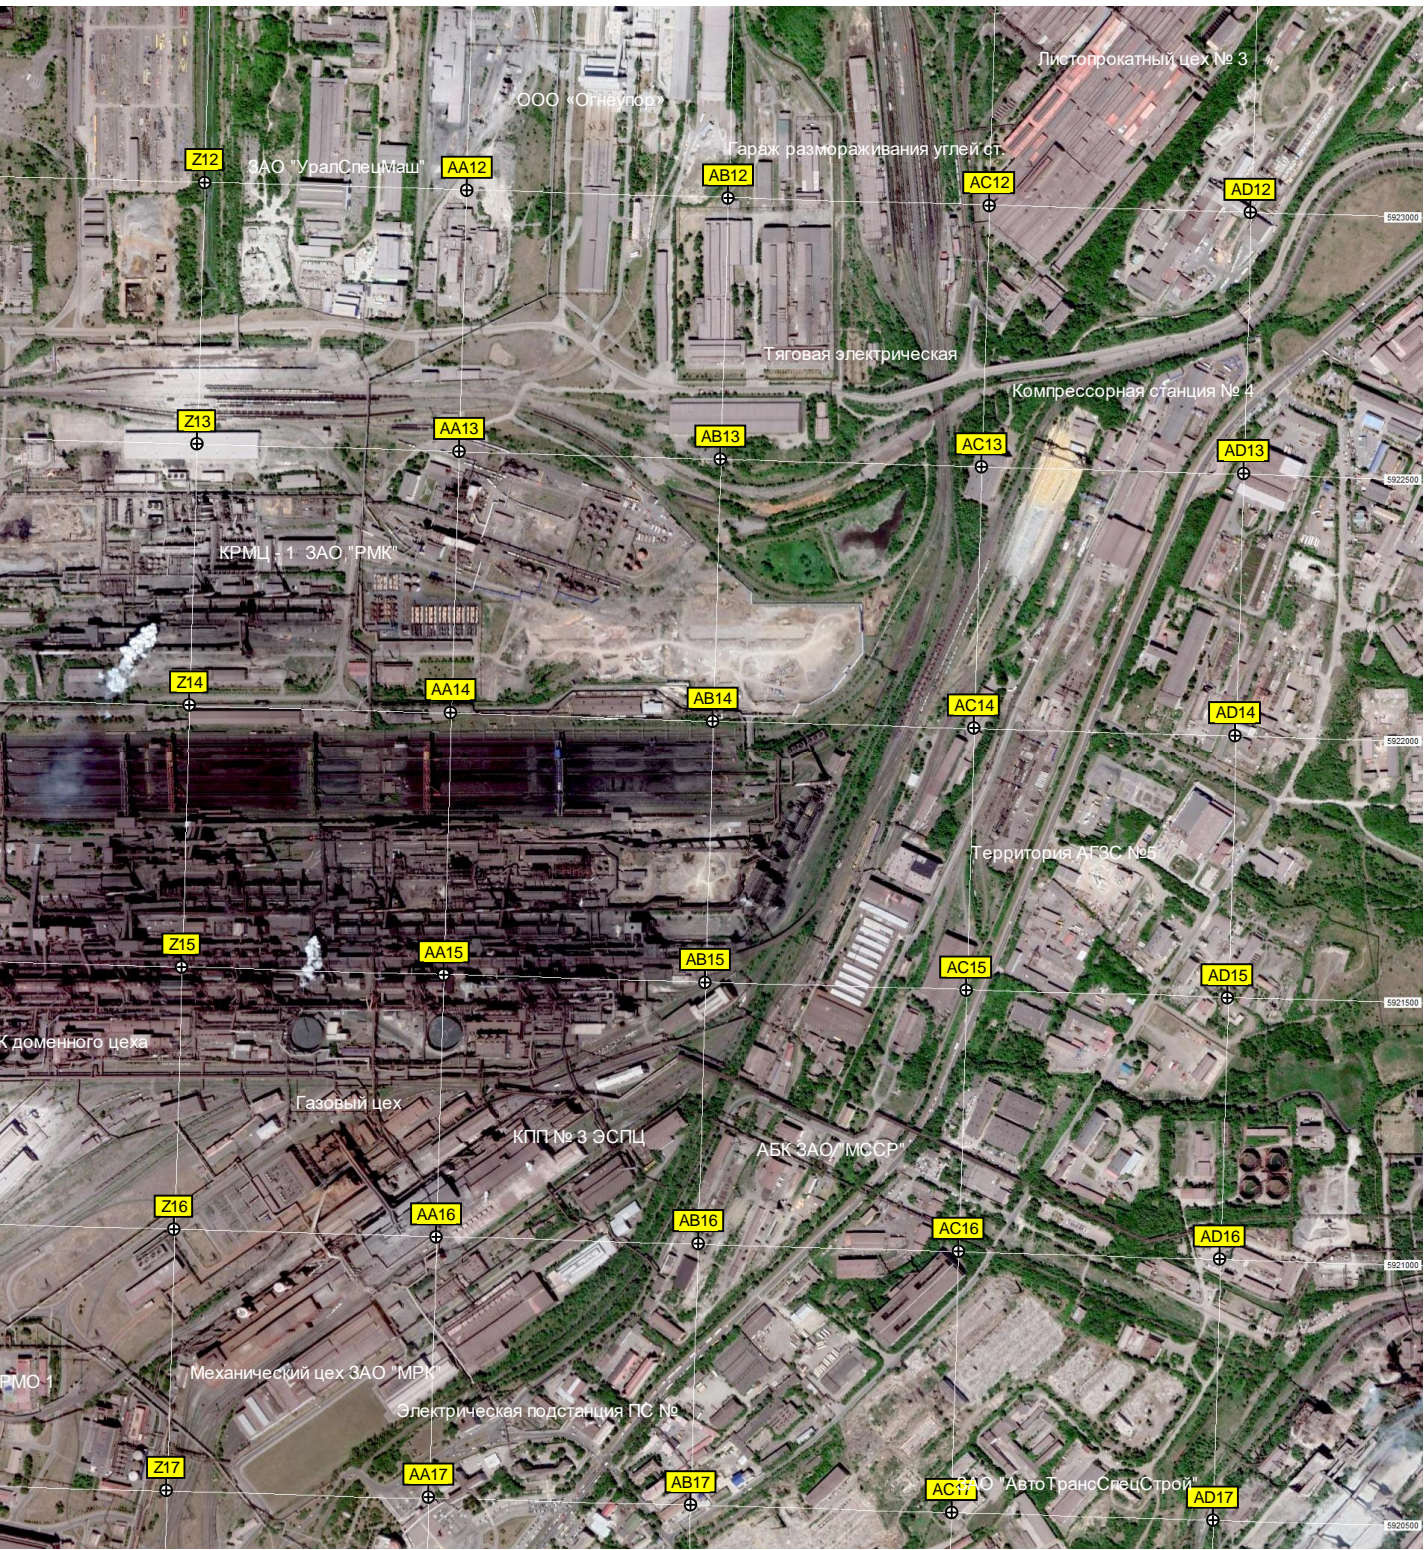

ул. Басмалева, 10

ул. Баженова, 63

Измайловский пер. 7

Магазин «Западный»

стадион

ул. Мишурина, 75/2

ГСК «Спутник-15»

Правобережная свалка

Супермаркет

Автостоянка

АОС «Башкирнефтепродукт» № 202

Граница Челябинской области и...

Нежный

I18 J18 K18 L18 M18 N18 O18 P18 Q18
I19 J19 K19 L19 M19 N19 O19 P19 Q19
I20 J20 K20 L20 M20 N20 O20 P20 Q20
I21 J21 K21 L21 M21 N21 O21 P21 Q21
I22 J22 K22 L22 M22 N22 O22 P22 Q22
I23 J23 K23 L23 M23 N23 O23 P23 Q23

Хуторок

Зеленая долина

СНТ «Дружба»

Старожка

Сосны

Жилой массив «Лесопарковый»

ГСК «Металлург-3»

Остановка «АЭС «Красная»