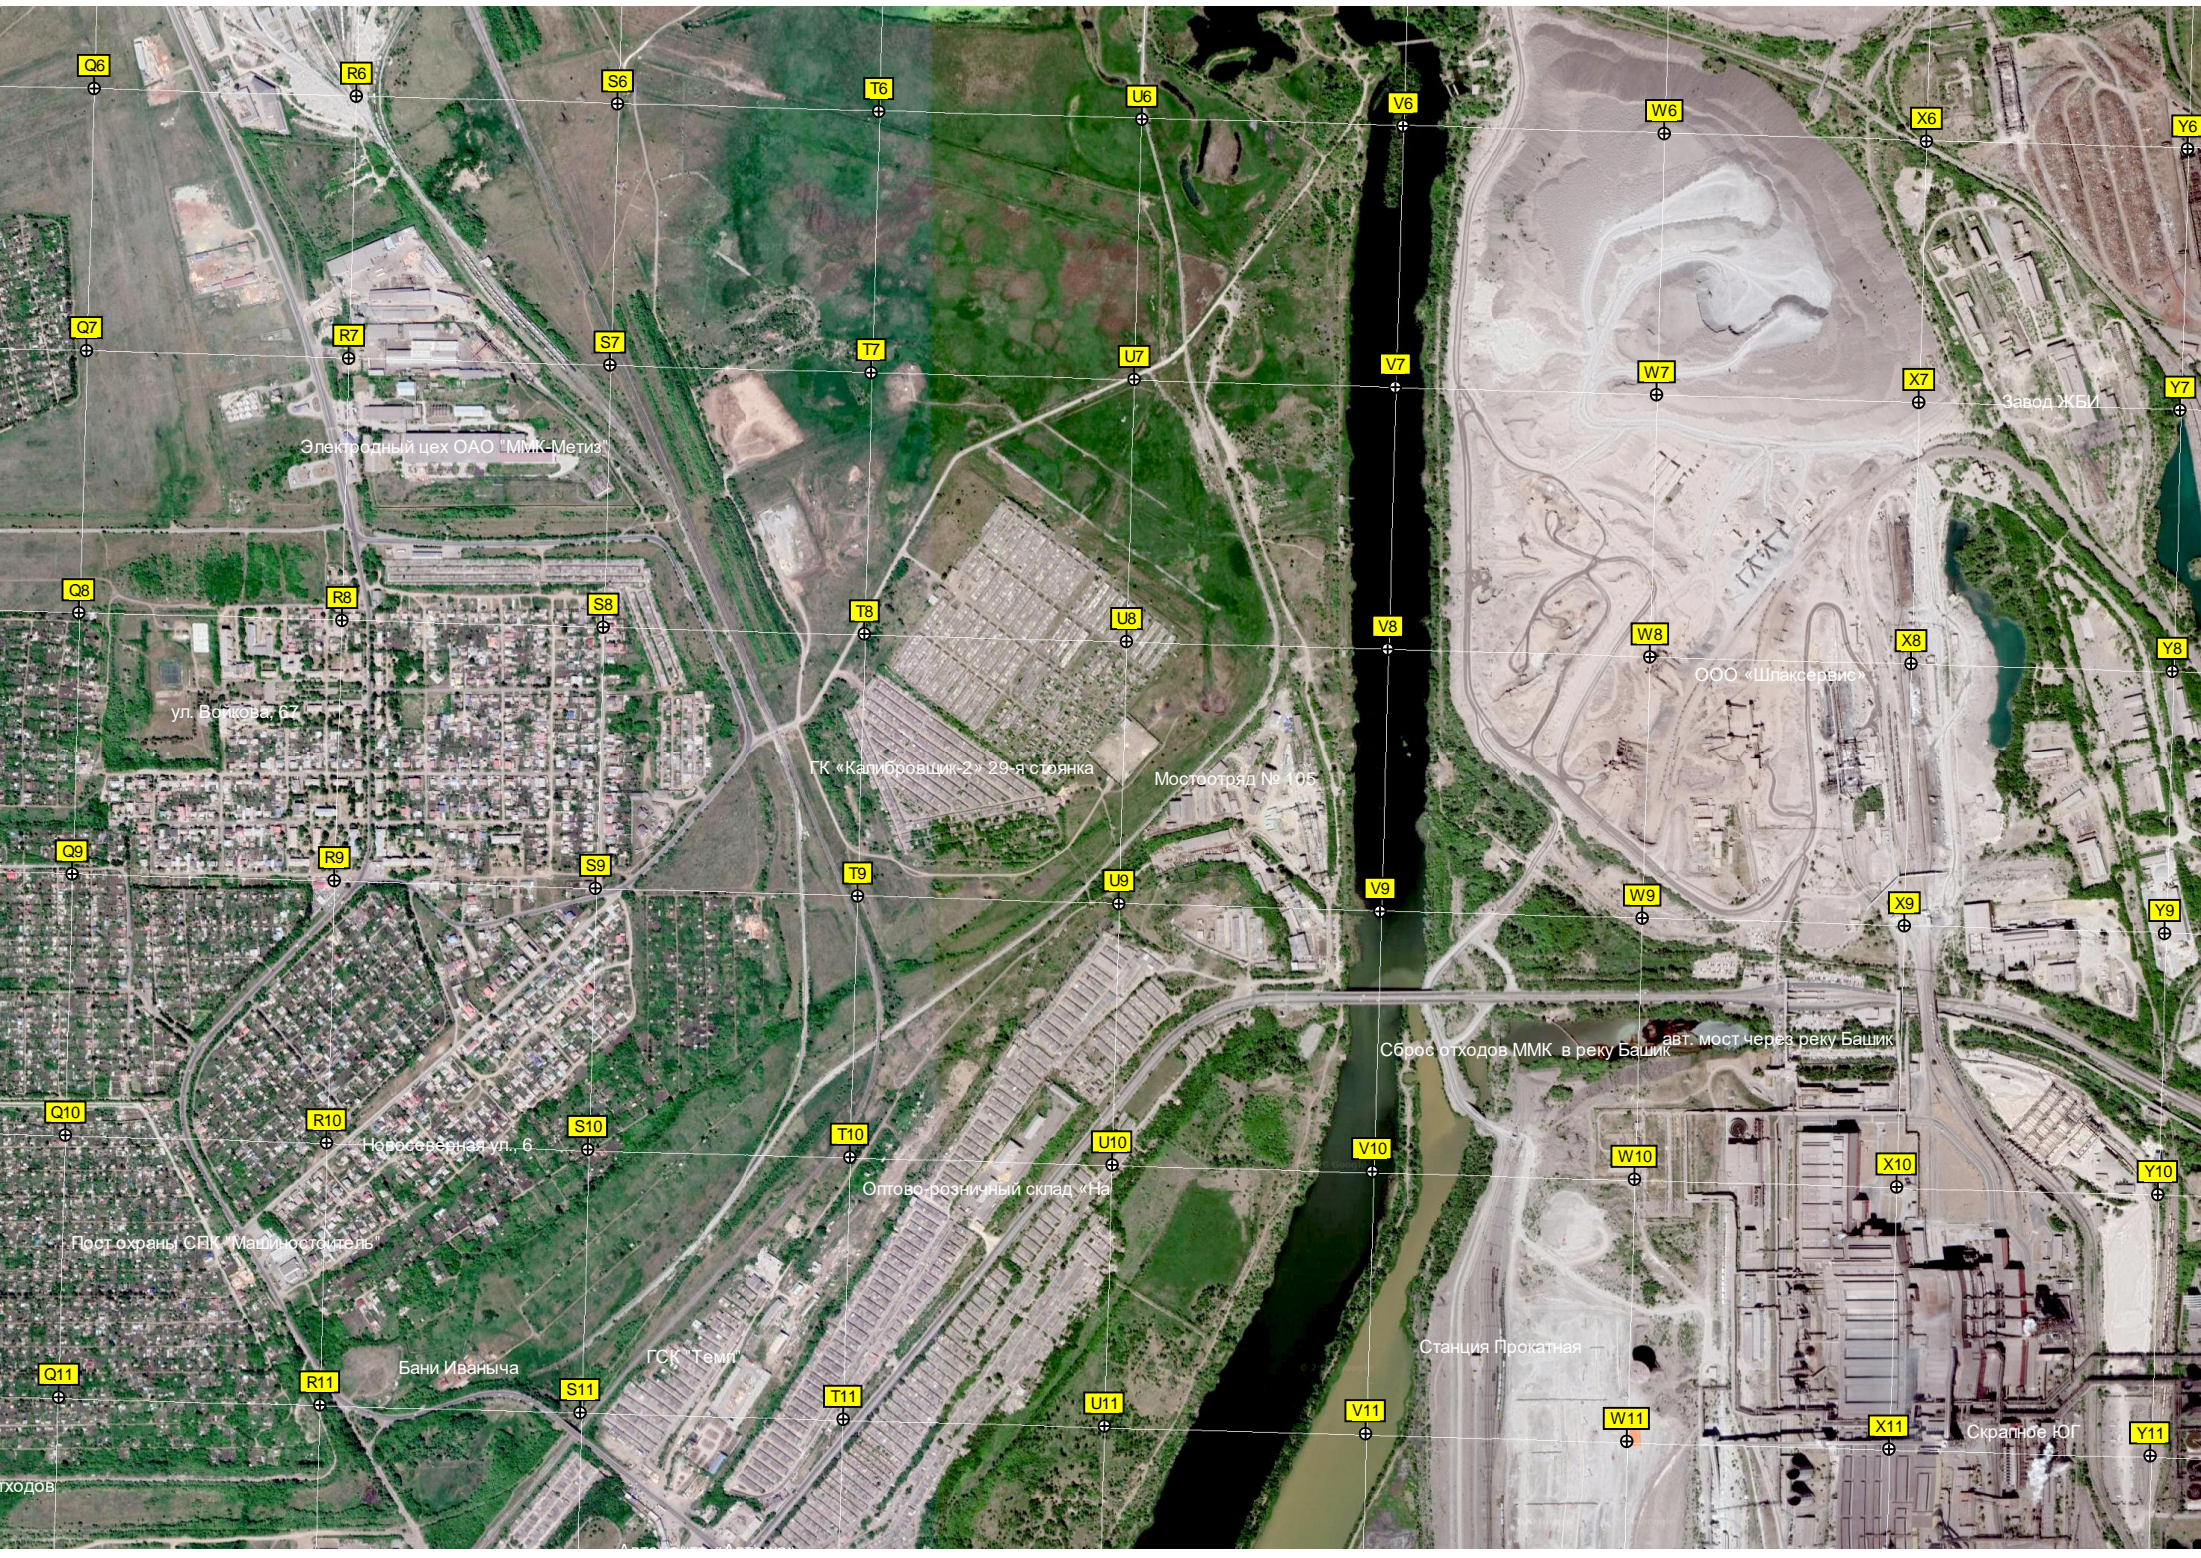

Строительный сад №7

СНТ «Калибровщик-2»

Коттеджный поселок

Белая гора

Садовый участок № 862

Место сбора бытовых отходов

Q6

R6