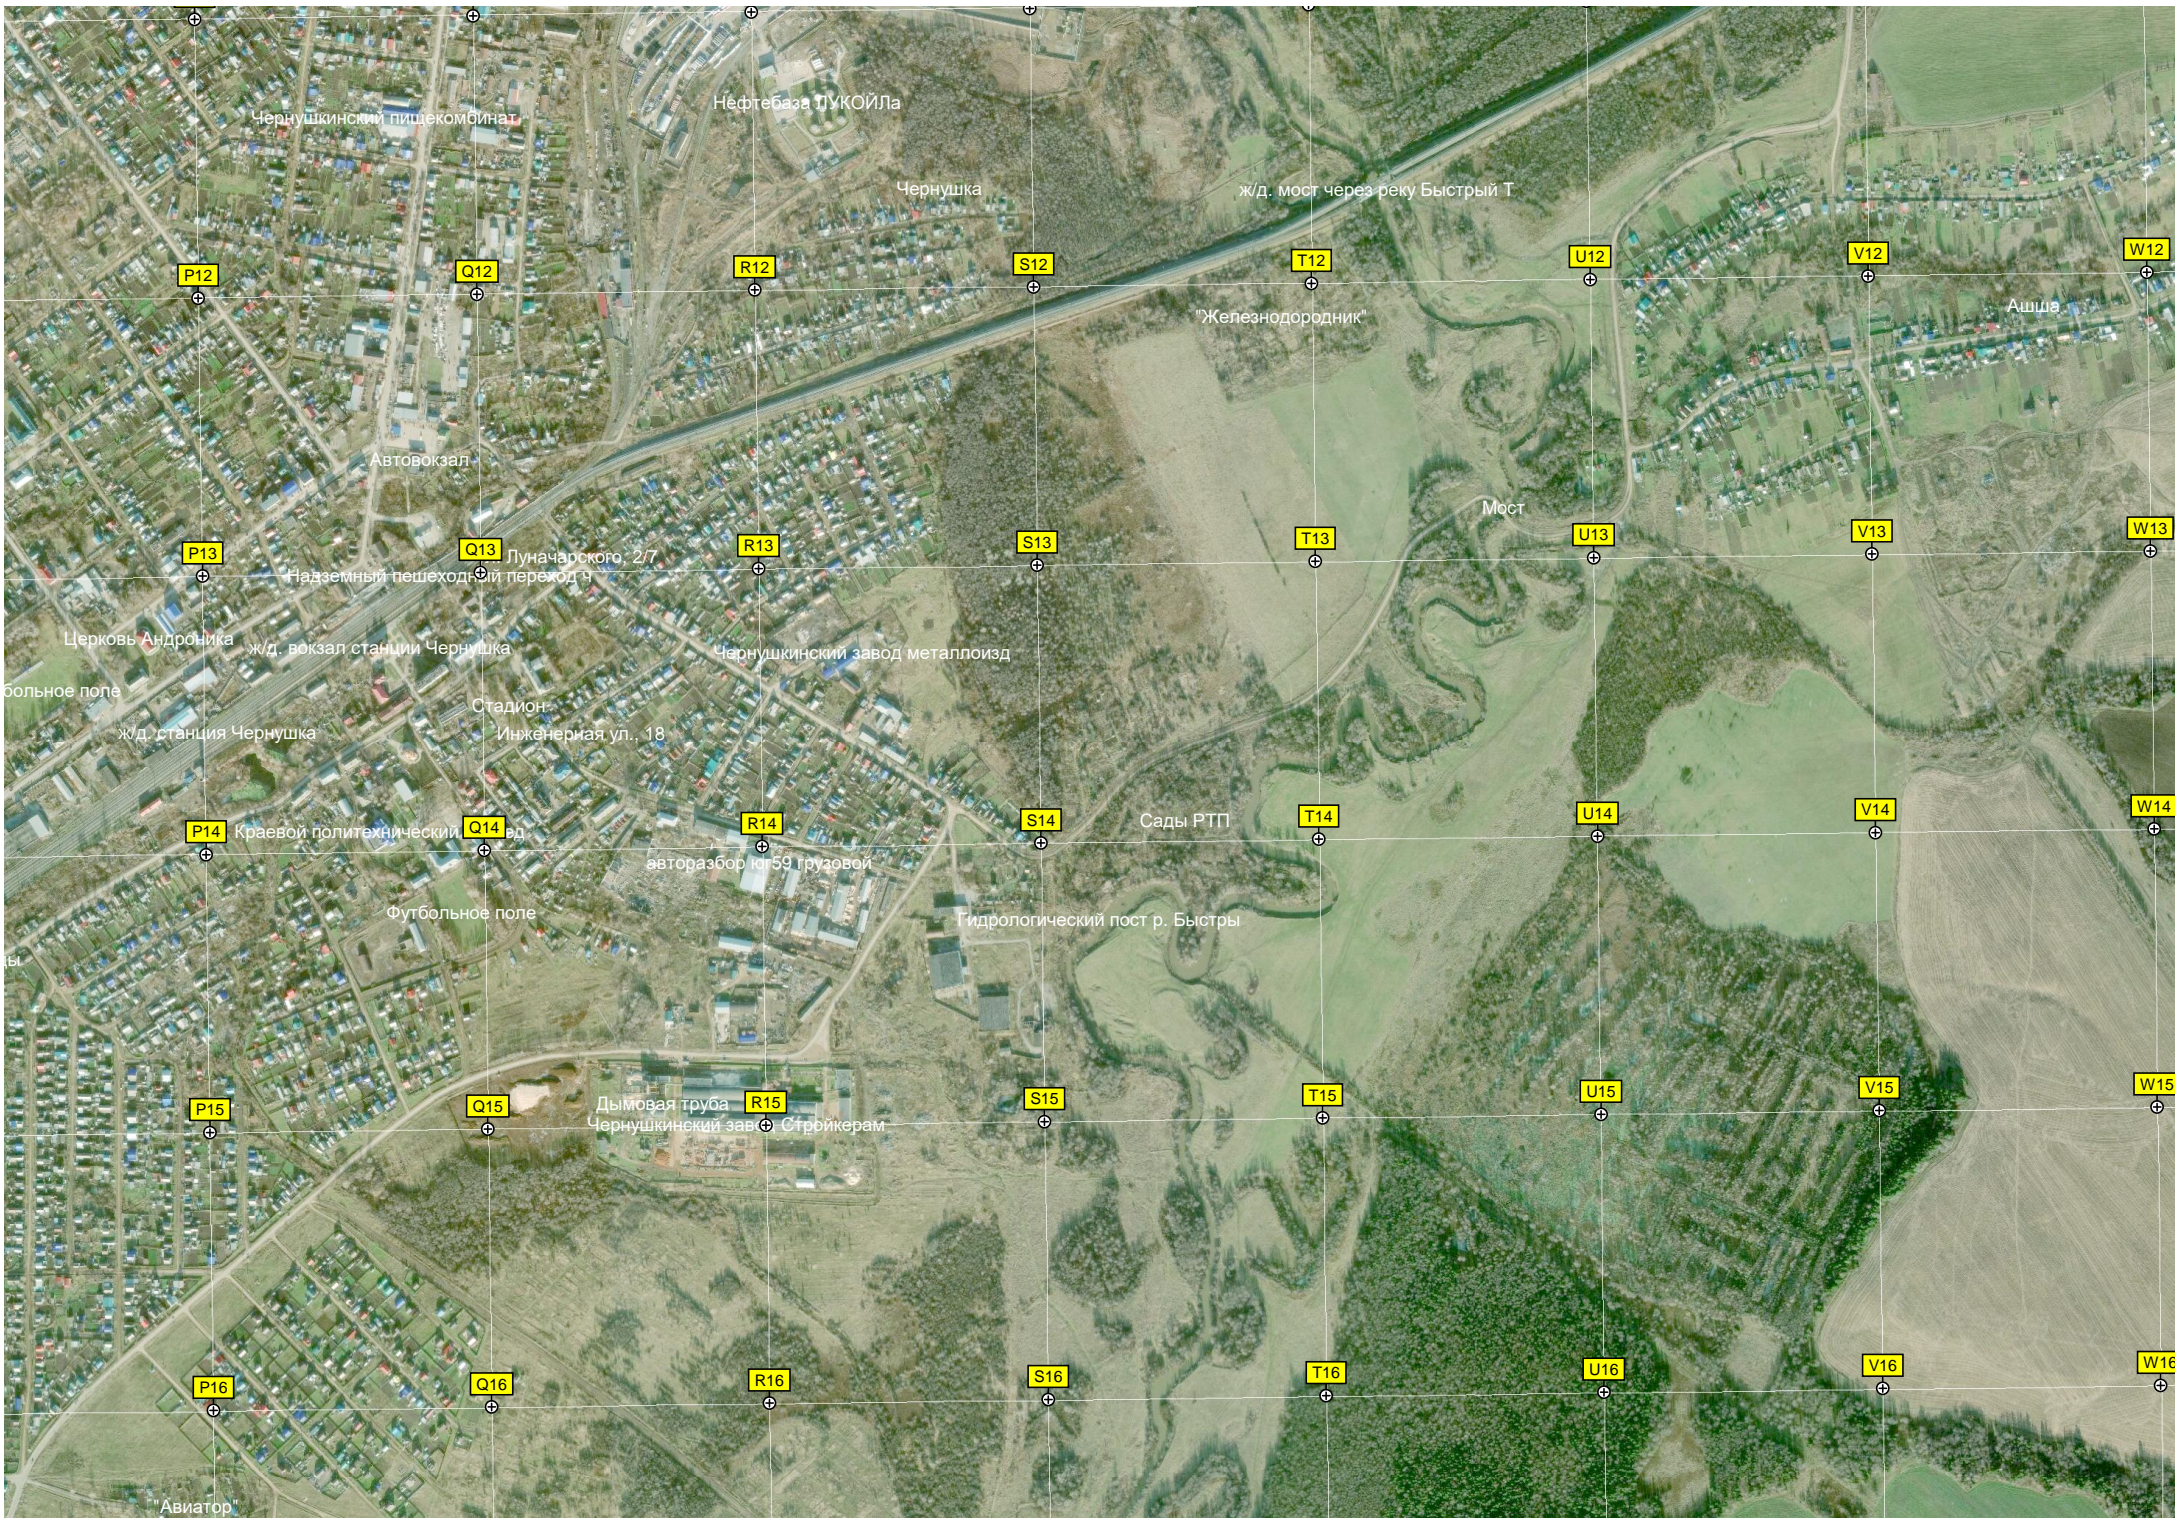

Стреж

Казарма 1295 км

Свалка

Чернушкинский пищекомбинат

Нефтебаза ТЛУКОЙЛа

Чернушка

ж/д. мост через реку Быстрый Т.

P12