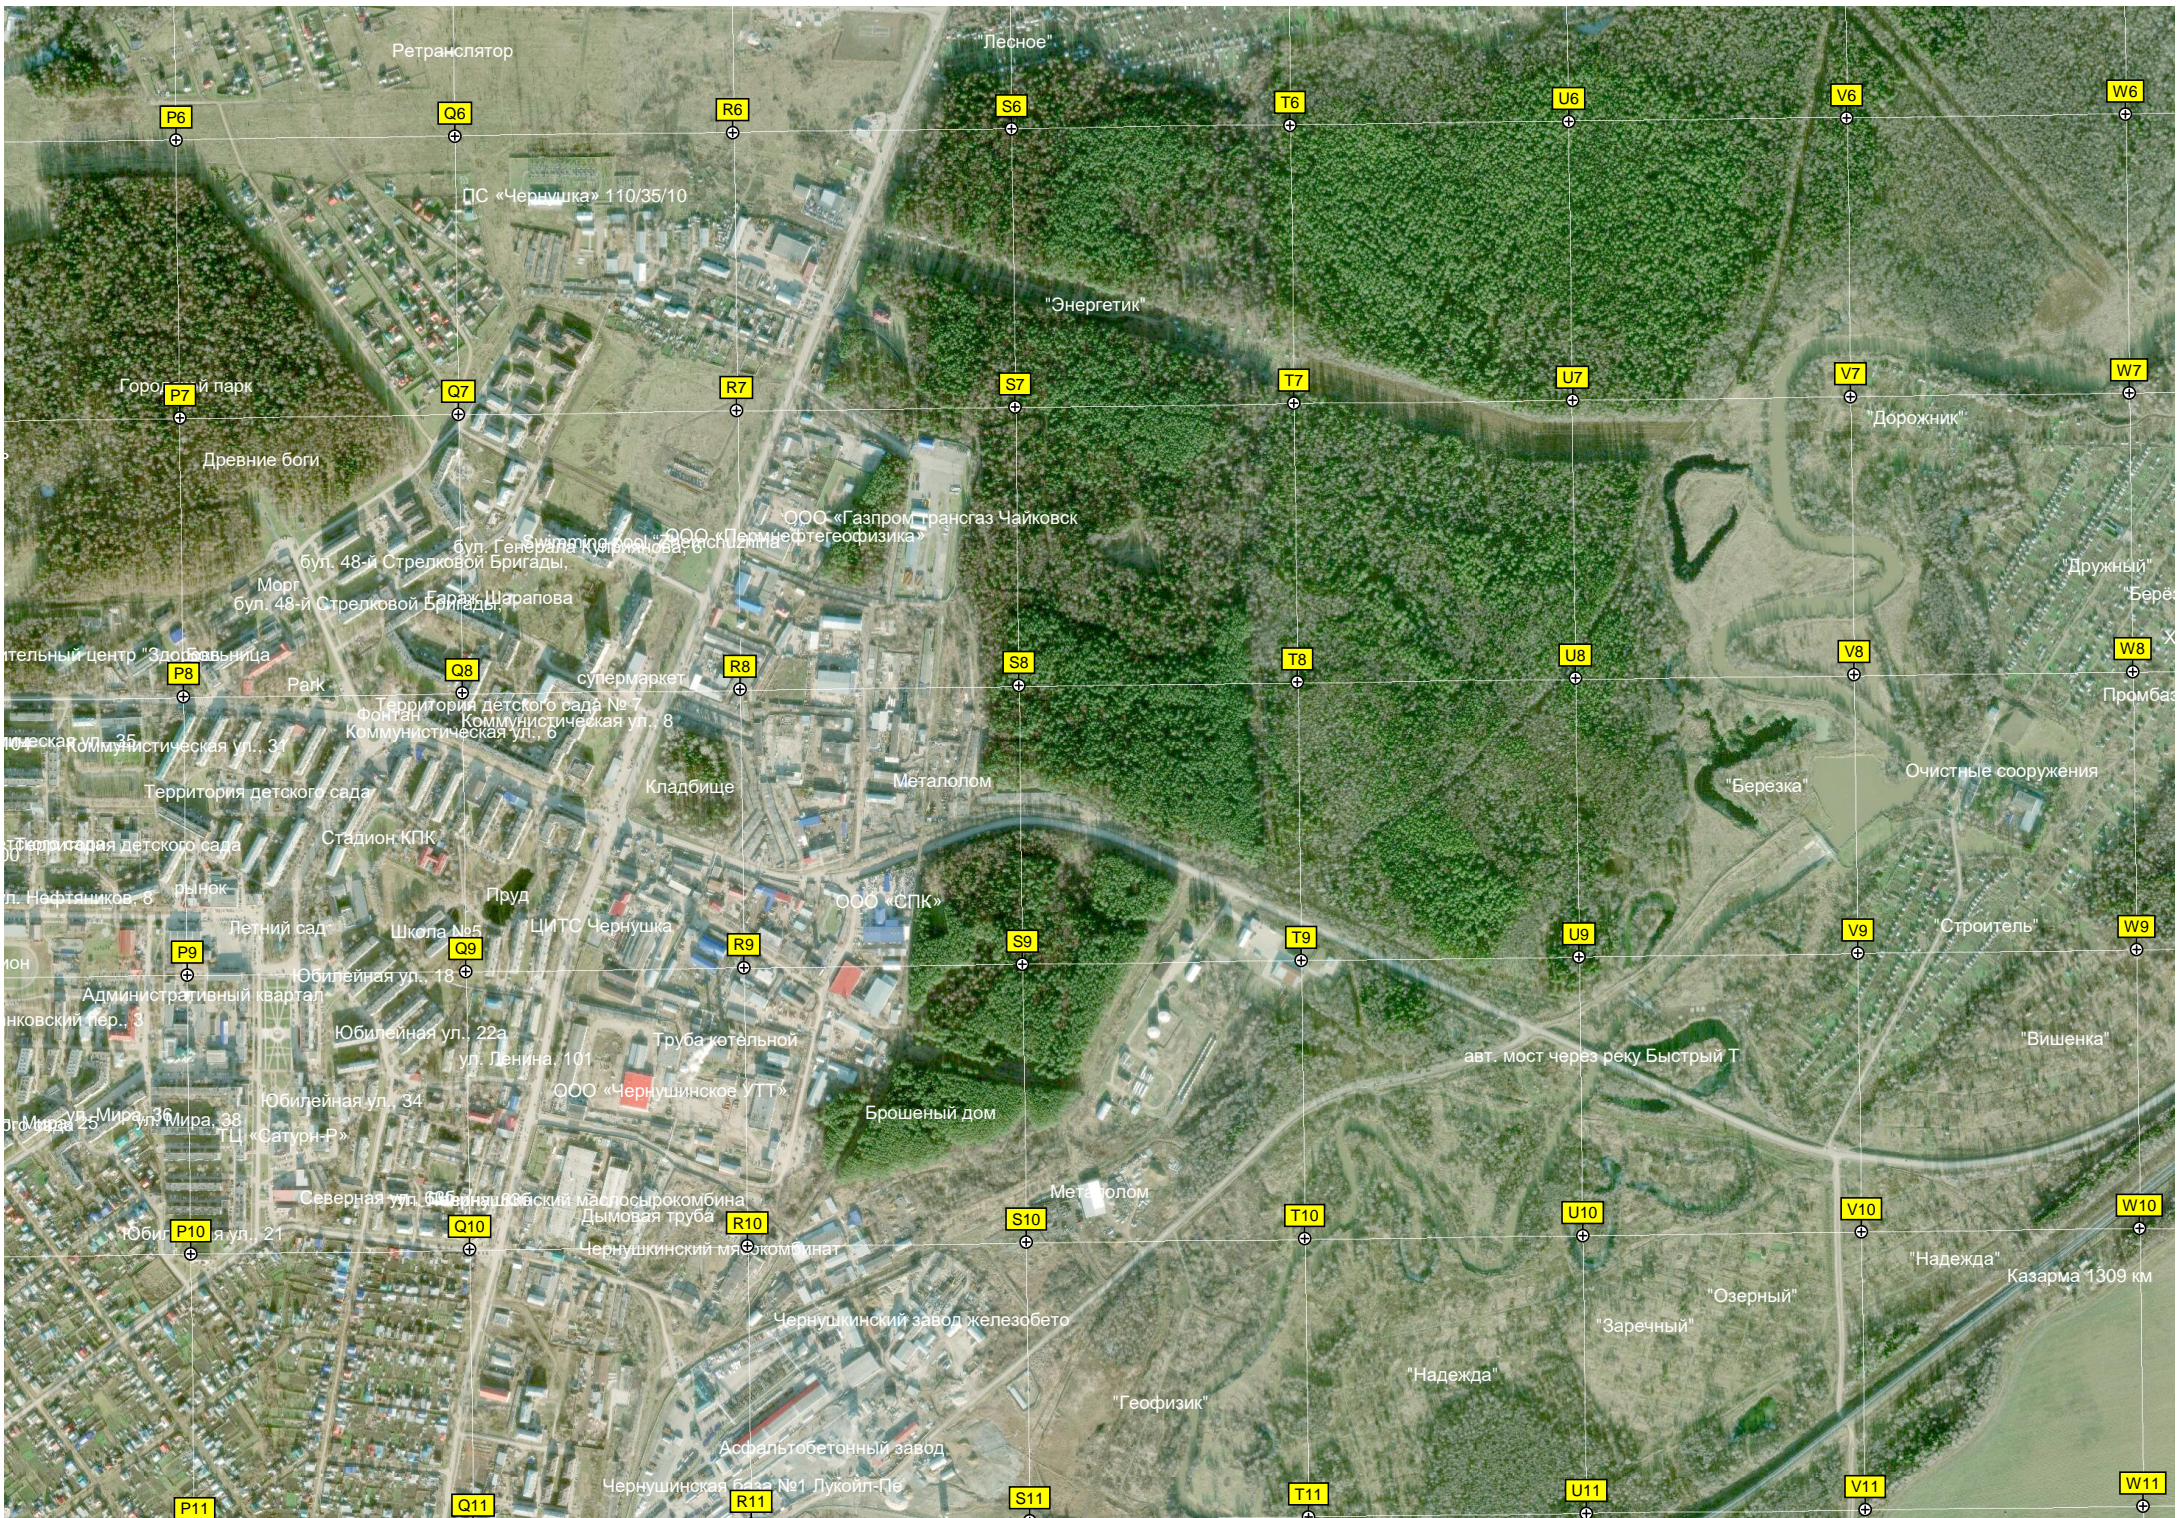

F10

G10

Здесь была водонапорная ба...

Парк победы

Бродовской детский сад

Деревянный м. через р.Стреж

Брод

Бродовская ООШ

Бывшая несанкционированная сва

ж/д. путепровод

Ретранслятор

"Лесное"

ПС «Чернушка» 110/35/10

"Энергетик"

Городской парк

Древние боги