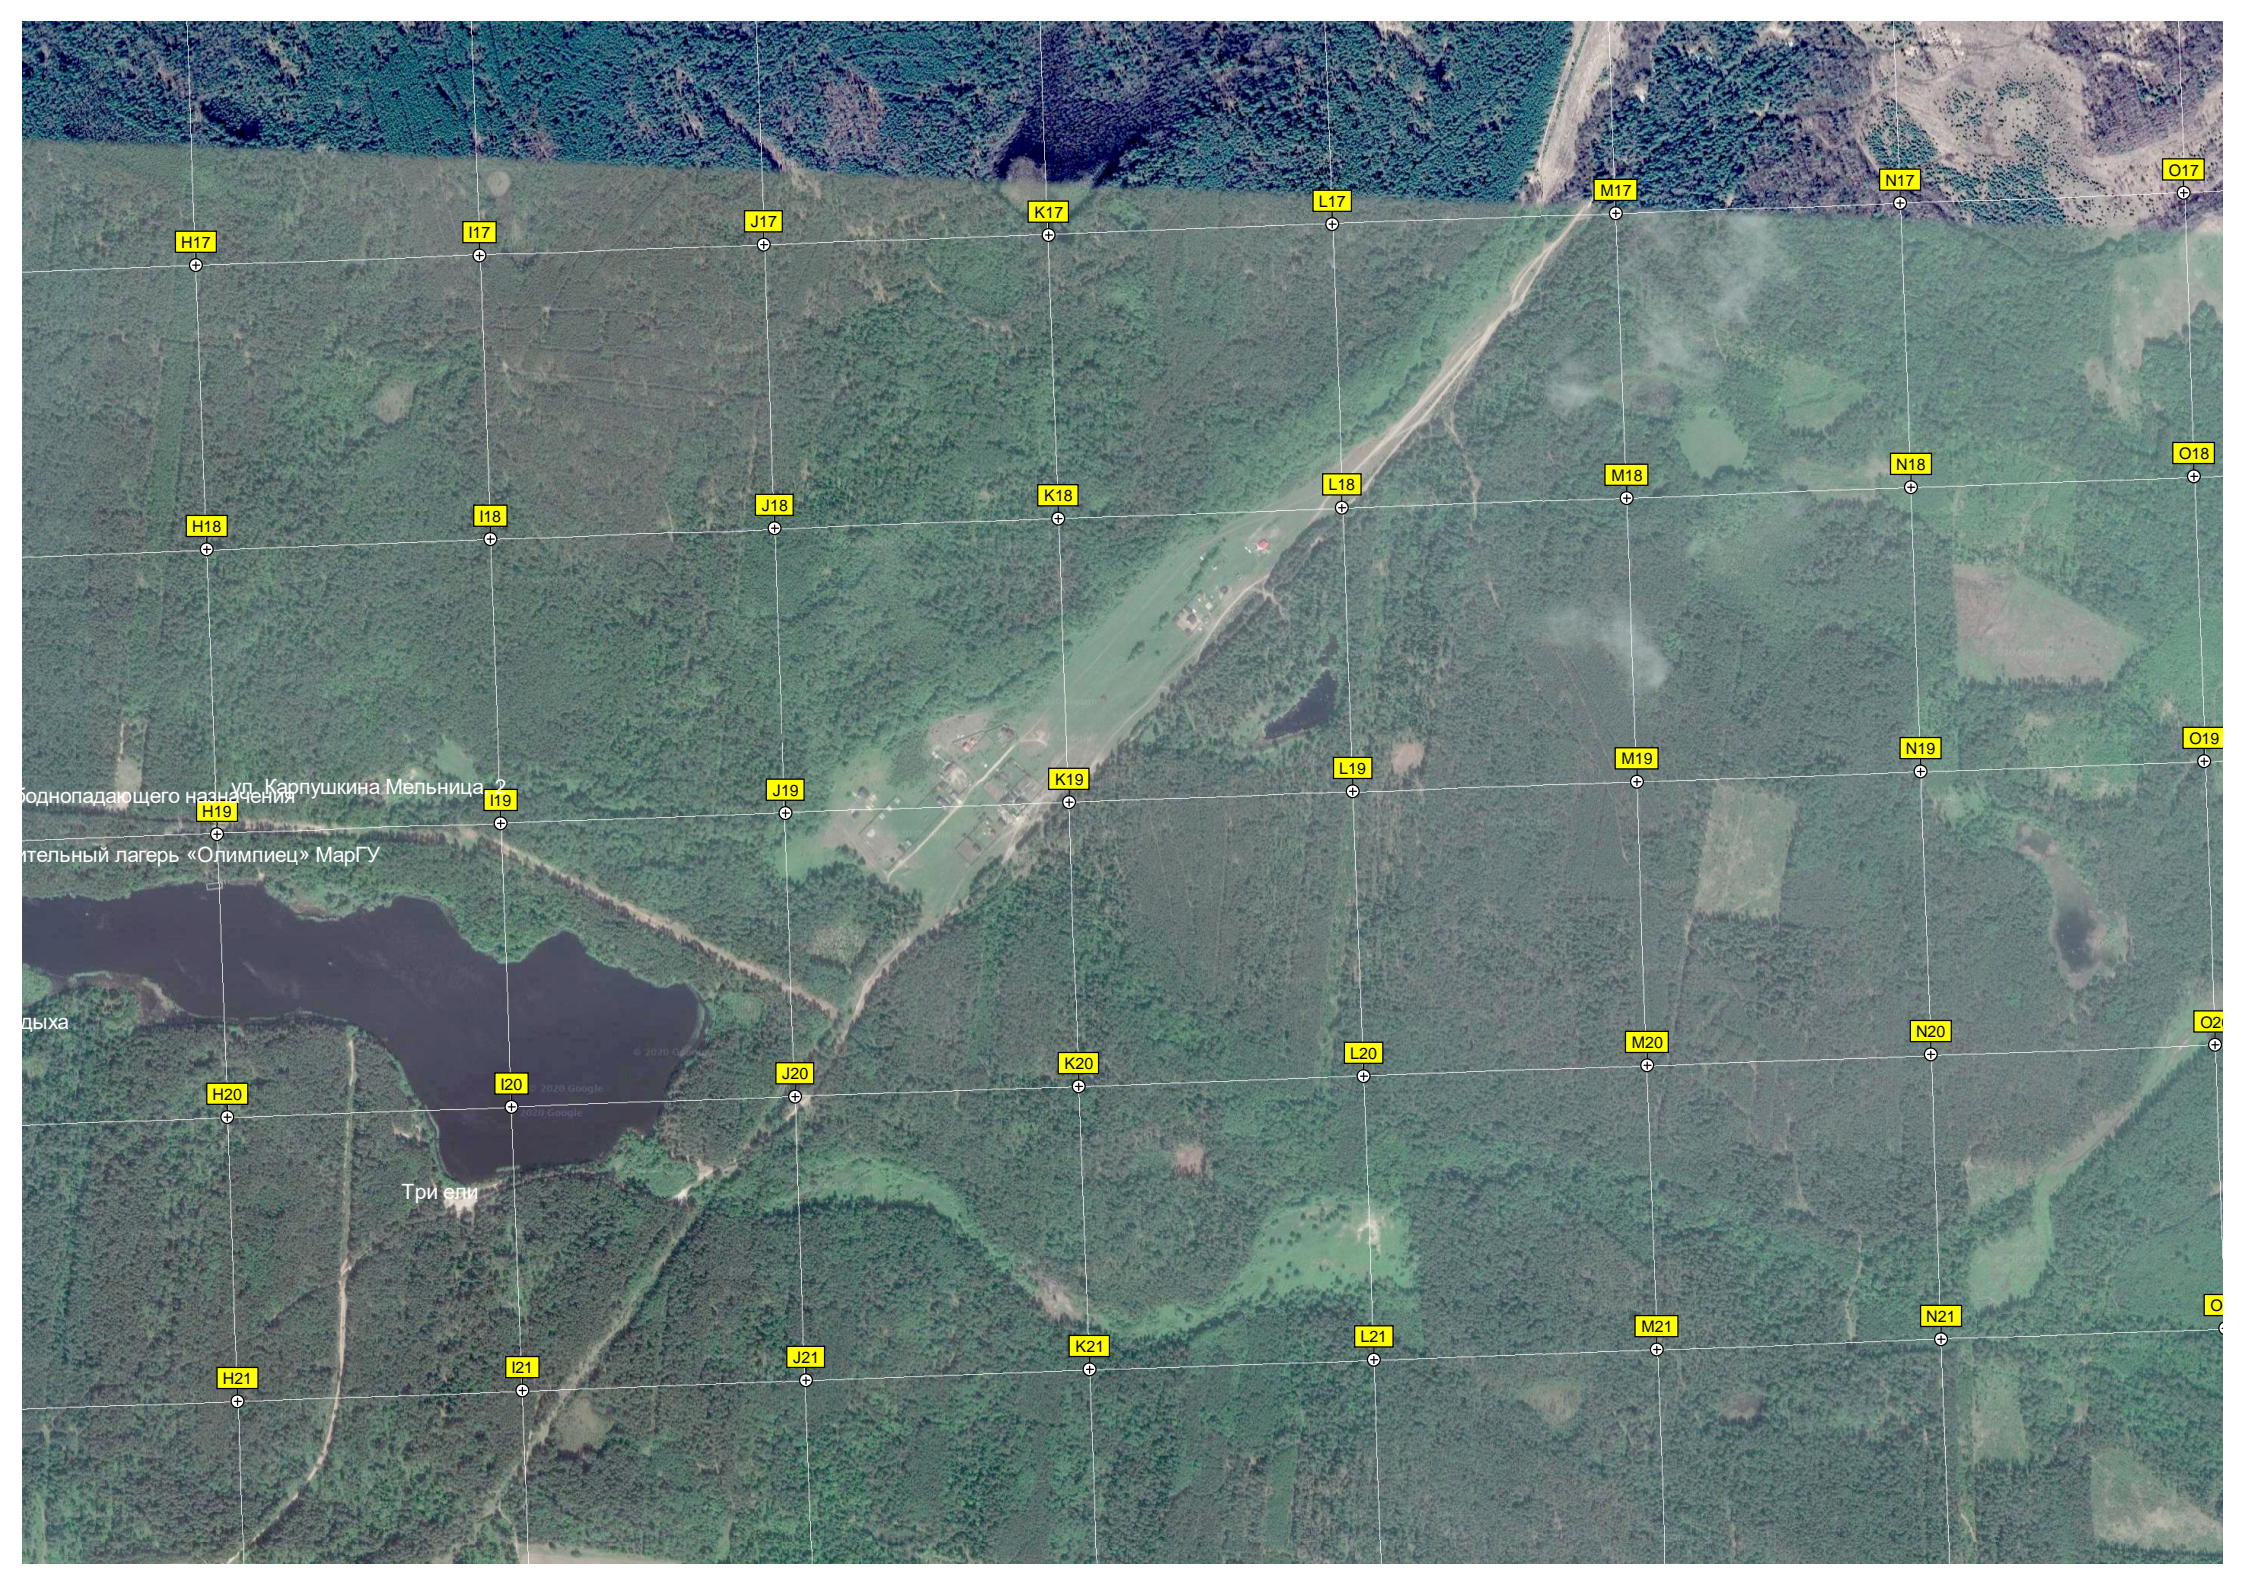

БАЗА КФУ

Столик для отдыха

24 км Горьковской железной дороги

Озеро Яльчик Южный

Поляна

Железнодорожная линия Зелёный Дол - Яранск с газопроводом Уренгой - Помары - Ужгород

H17

I17