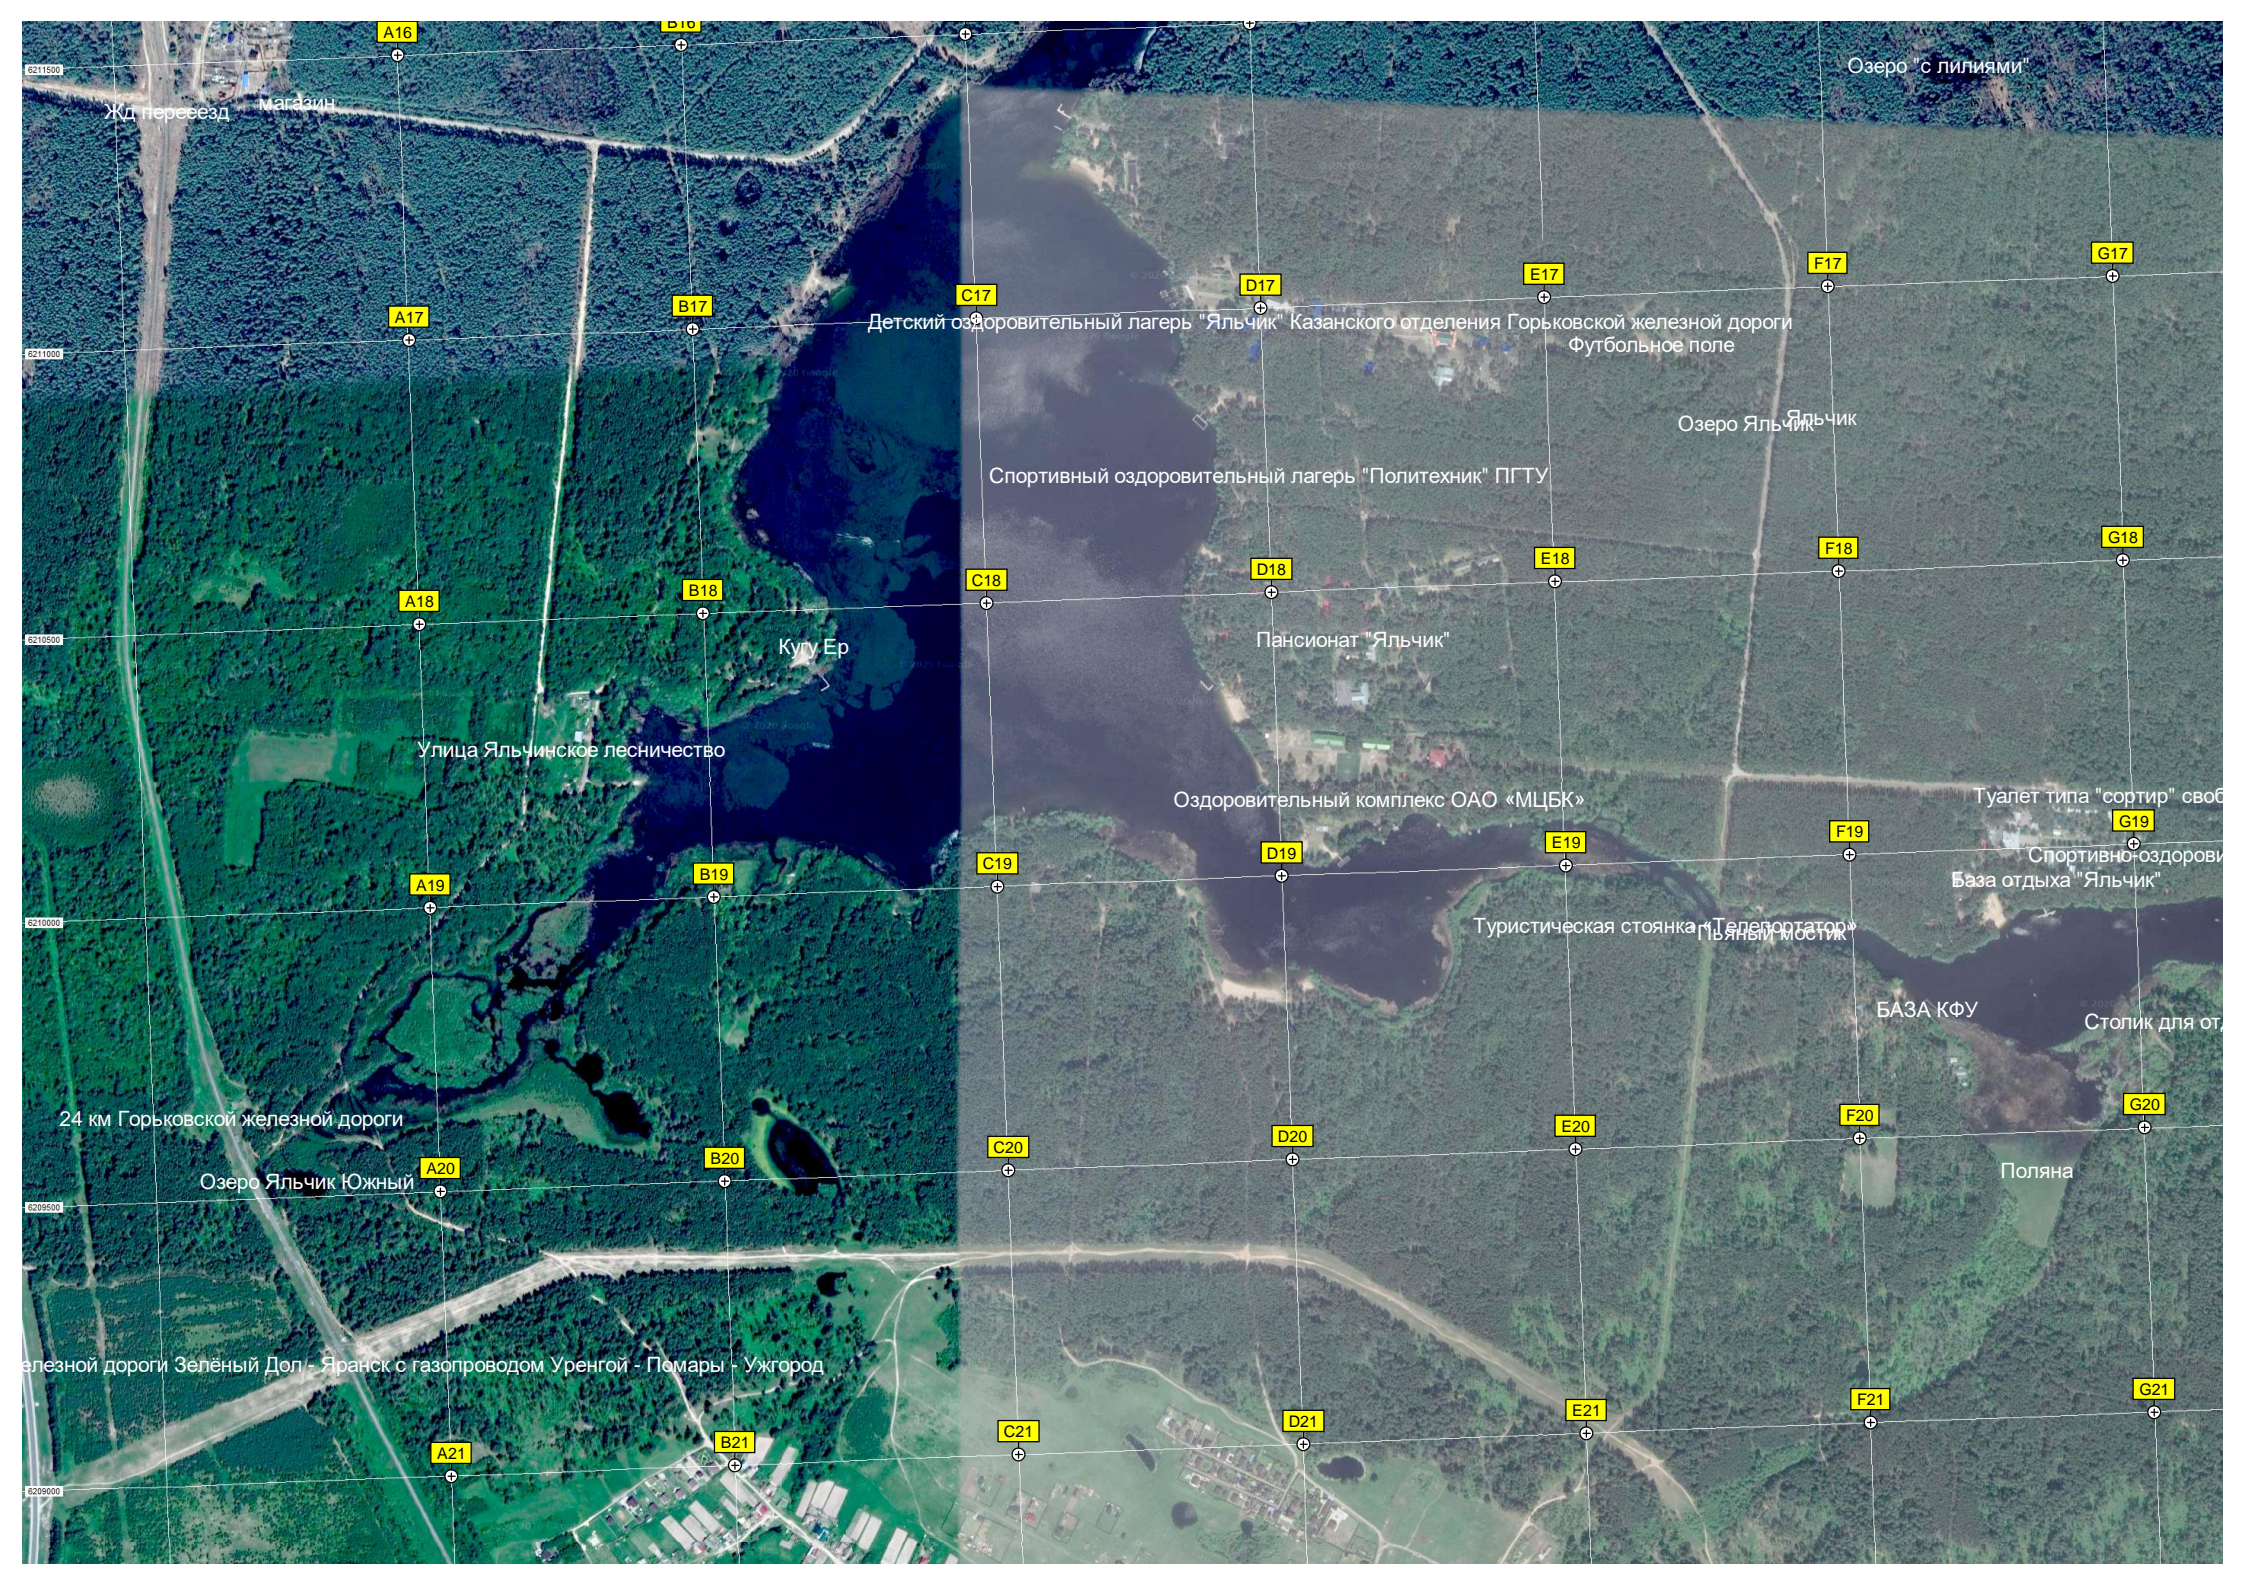

A16

B16

C16

D16

E16

F16

G16

A17

B17

C17

D17

E17

F17

G17

A18

B18

C18

D18

E18

F18

G18

A19

B19

C19

D19

E19

F19

G19

A20

B20

C20

D20

E20

F20

G20

A21

B21

C21

D21

E21

F21

G21

Жд переезд

Магазин

Озеро "с пилиями"

Детский оздоровительный лагерь "Яльчик" Казанского отделения Горьковской железной дороги

Футбольное поле

Озеро Яльчик

Спортивный оздоровительный лагерь "Политехник" ПГТУ

Кулу Ер

Пансионат "Яльчик"

Улица Яльчинское лесничество

Оздоровительный комплекс ОАО «МЦБК»

Туалет типа "сортир" свободный

Спортивно-оздоровительная база отдыха "Яльчик"

Туристическая стоянка "Делегатор"

Пьяный мостик

БАЗА КФУ

Столик для отдыха

24 км Горьковской железной дороги

Озеро Яльчик Южный

Поляна

Железнодорожная линия Зелёный Дол - Яранск с газопроводом Уренгой - Помары - Ужгород