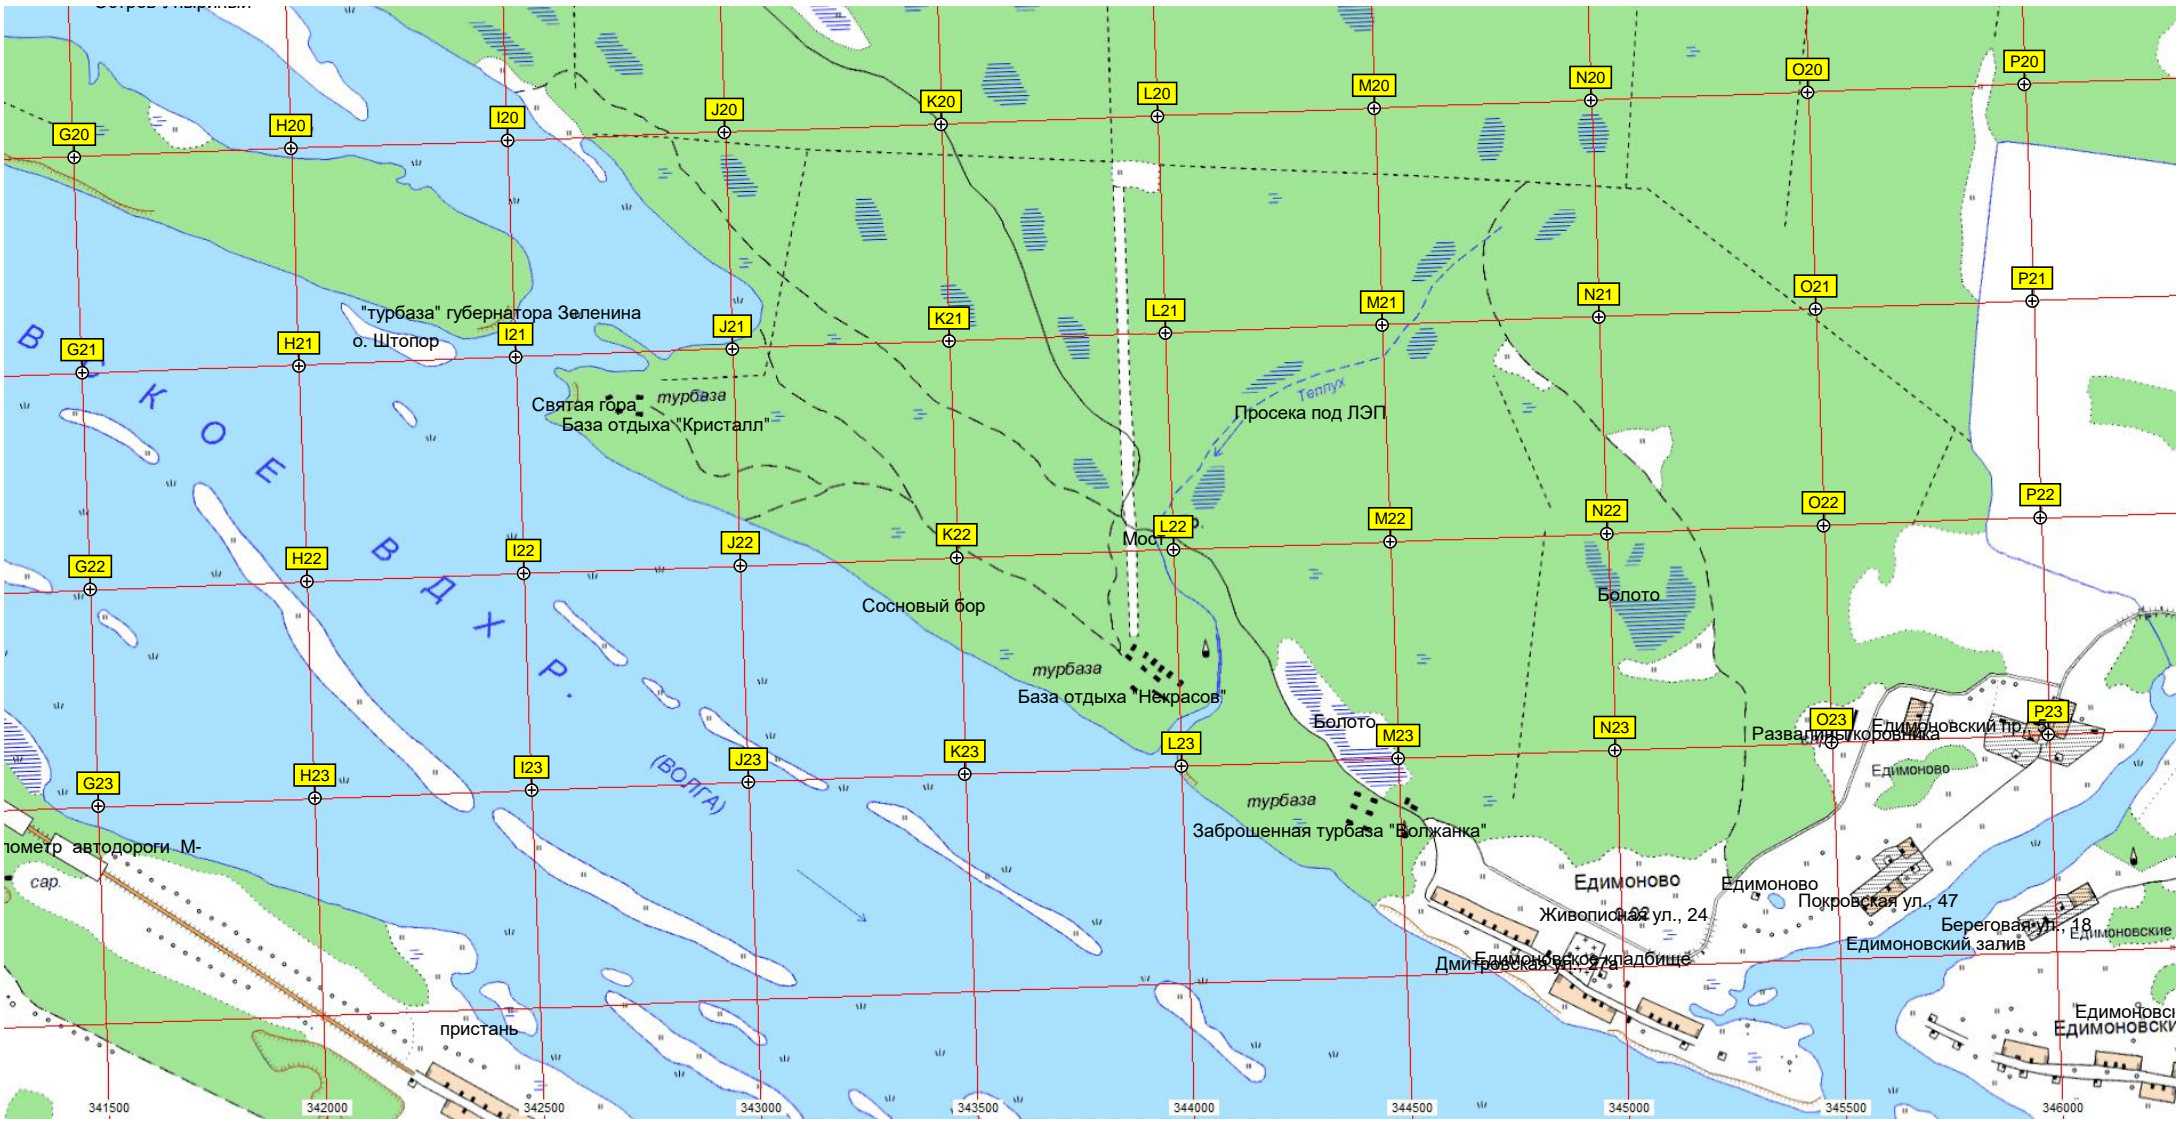

M19

N19

O19

P19

"Камушки"

Остров Упыриний

Урочище Спирово

Городня

Сторона измерения

"турбаза" губернатора Зеленина  
о. Штопор

Святая гора турбаза  
База отдыха "Кристалл"

Просека под ЛЭП

Сосновый бор

турбаза  
База отдыха "Некрасов"

Заброшенная турбаза "Волжанка"

Едимоновское кладбище