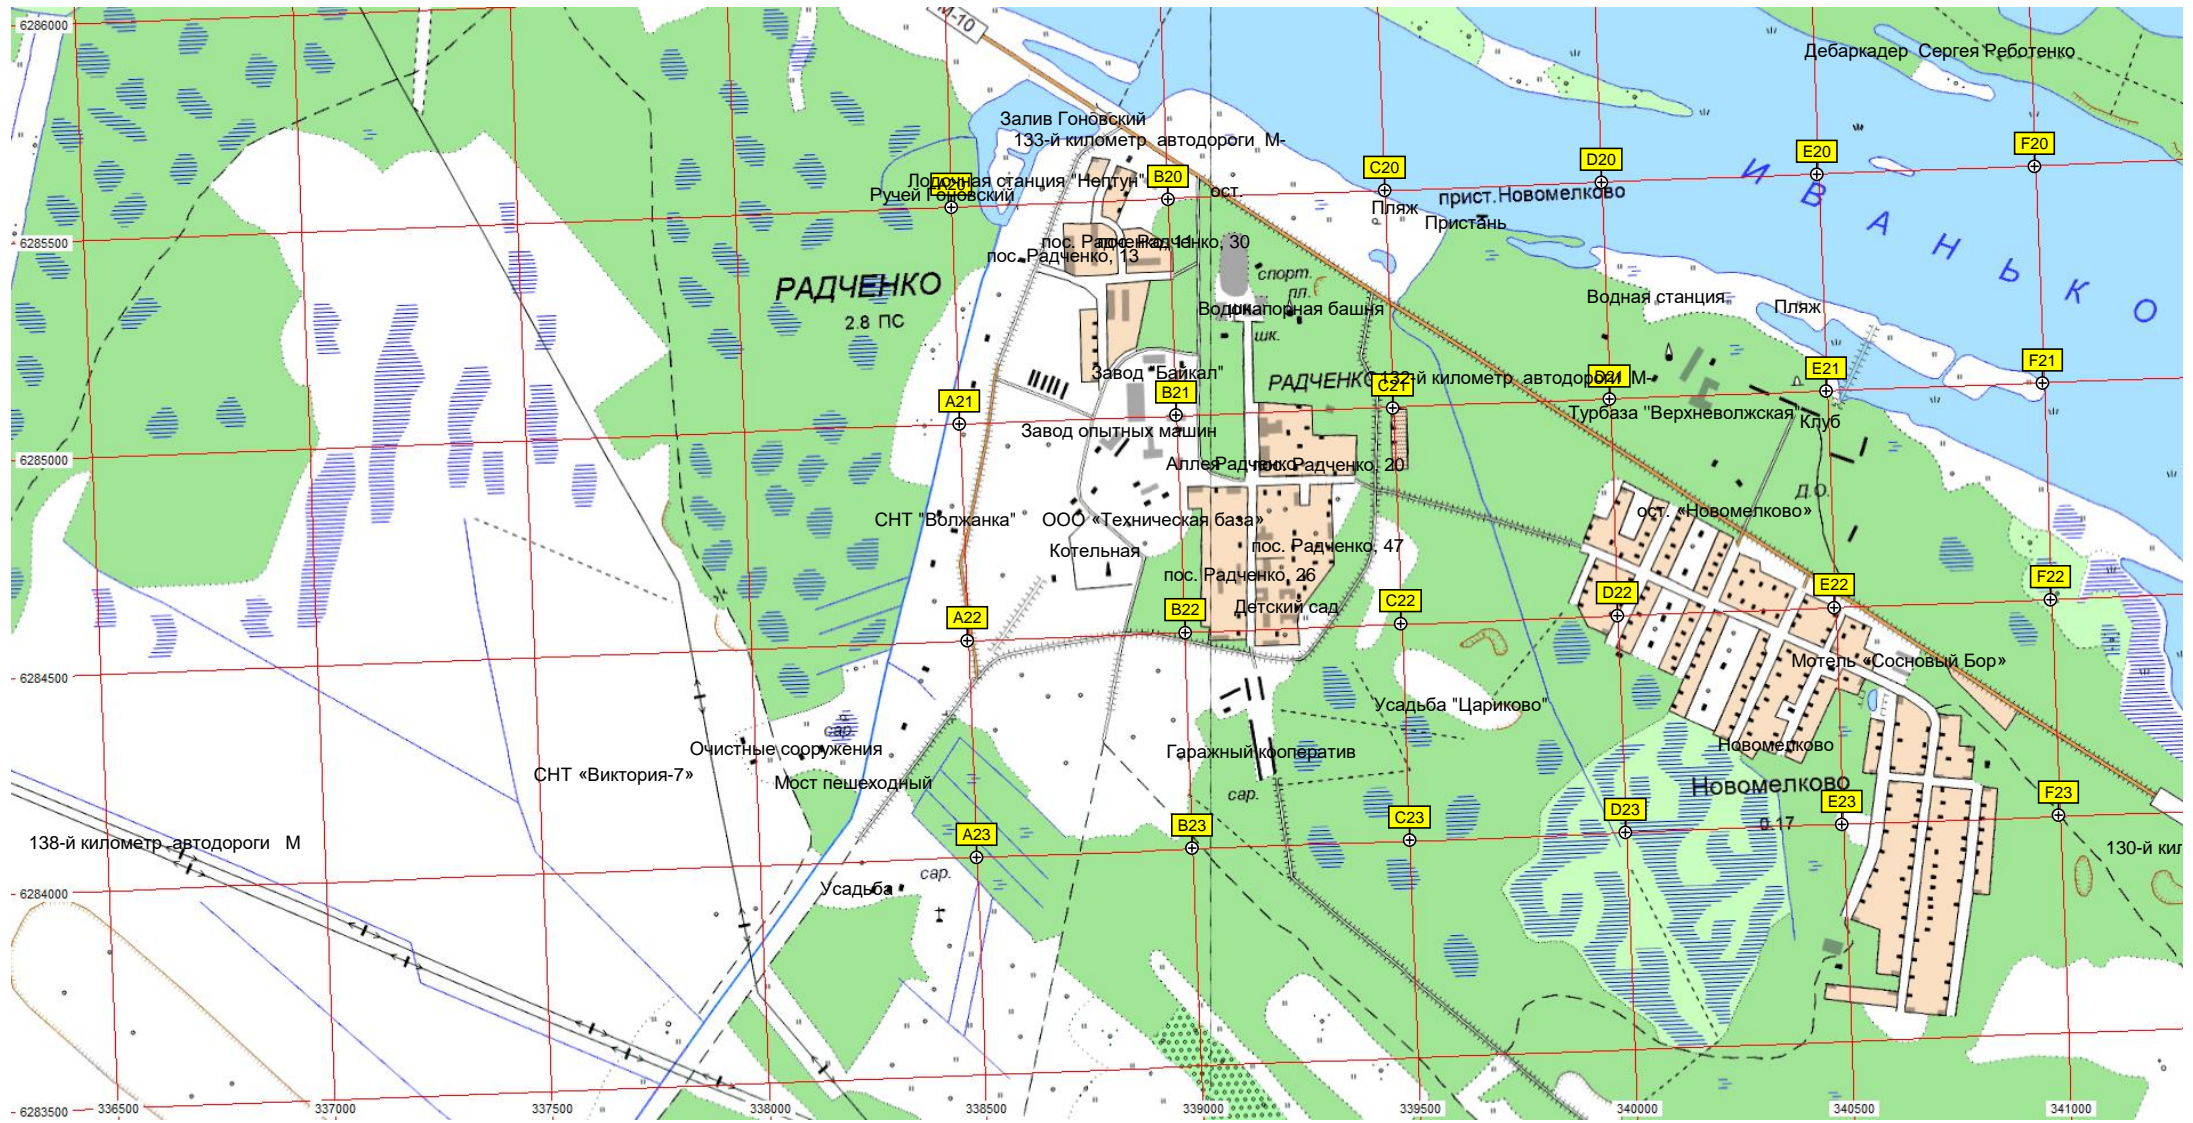

M19

N19

O19

P19

"Камушки"

Остров Упыриний

Урочище Спирово

Городня

Сторона измерения

"турбаза" губернатора Зеленина  
о. Штопор

Святая гора турбаза  
База отдыха "Кристалл"

Просека под ЛЭП

Сосновый бор

турбаза  
База отдыха "Некрасов"

Заброшенная турбаза "Волжанка"

Едимоновское кладбище