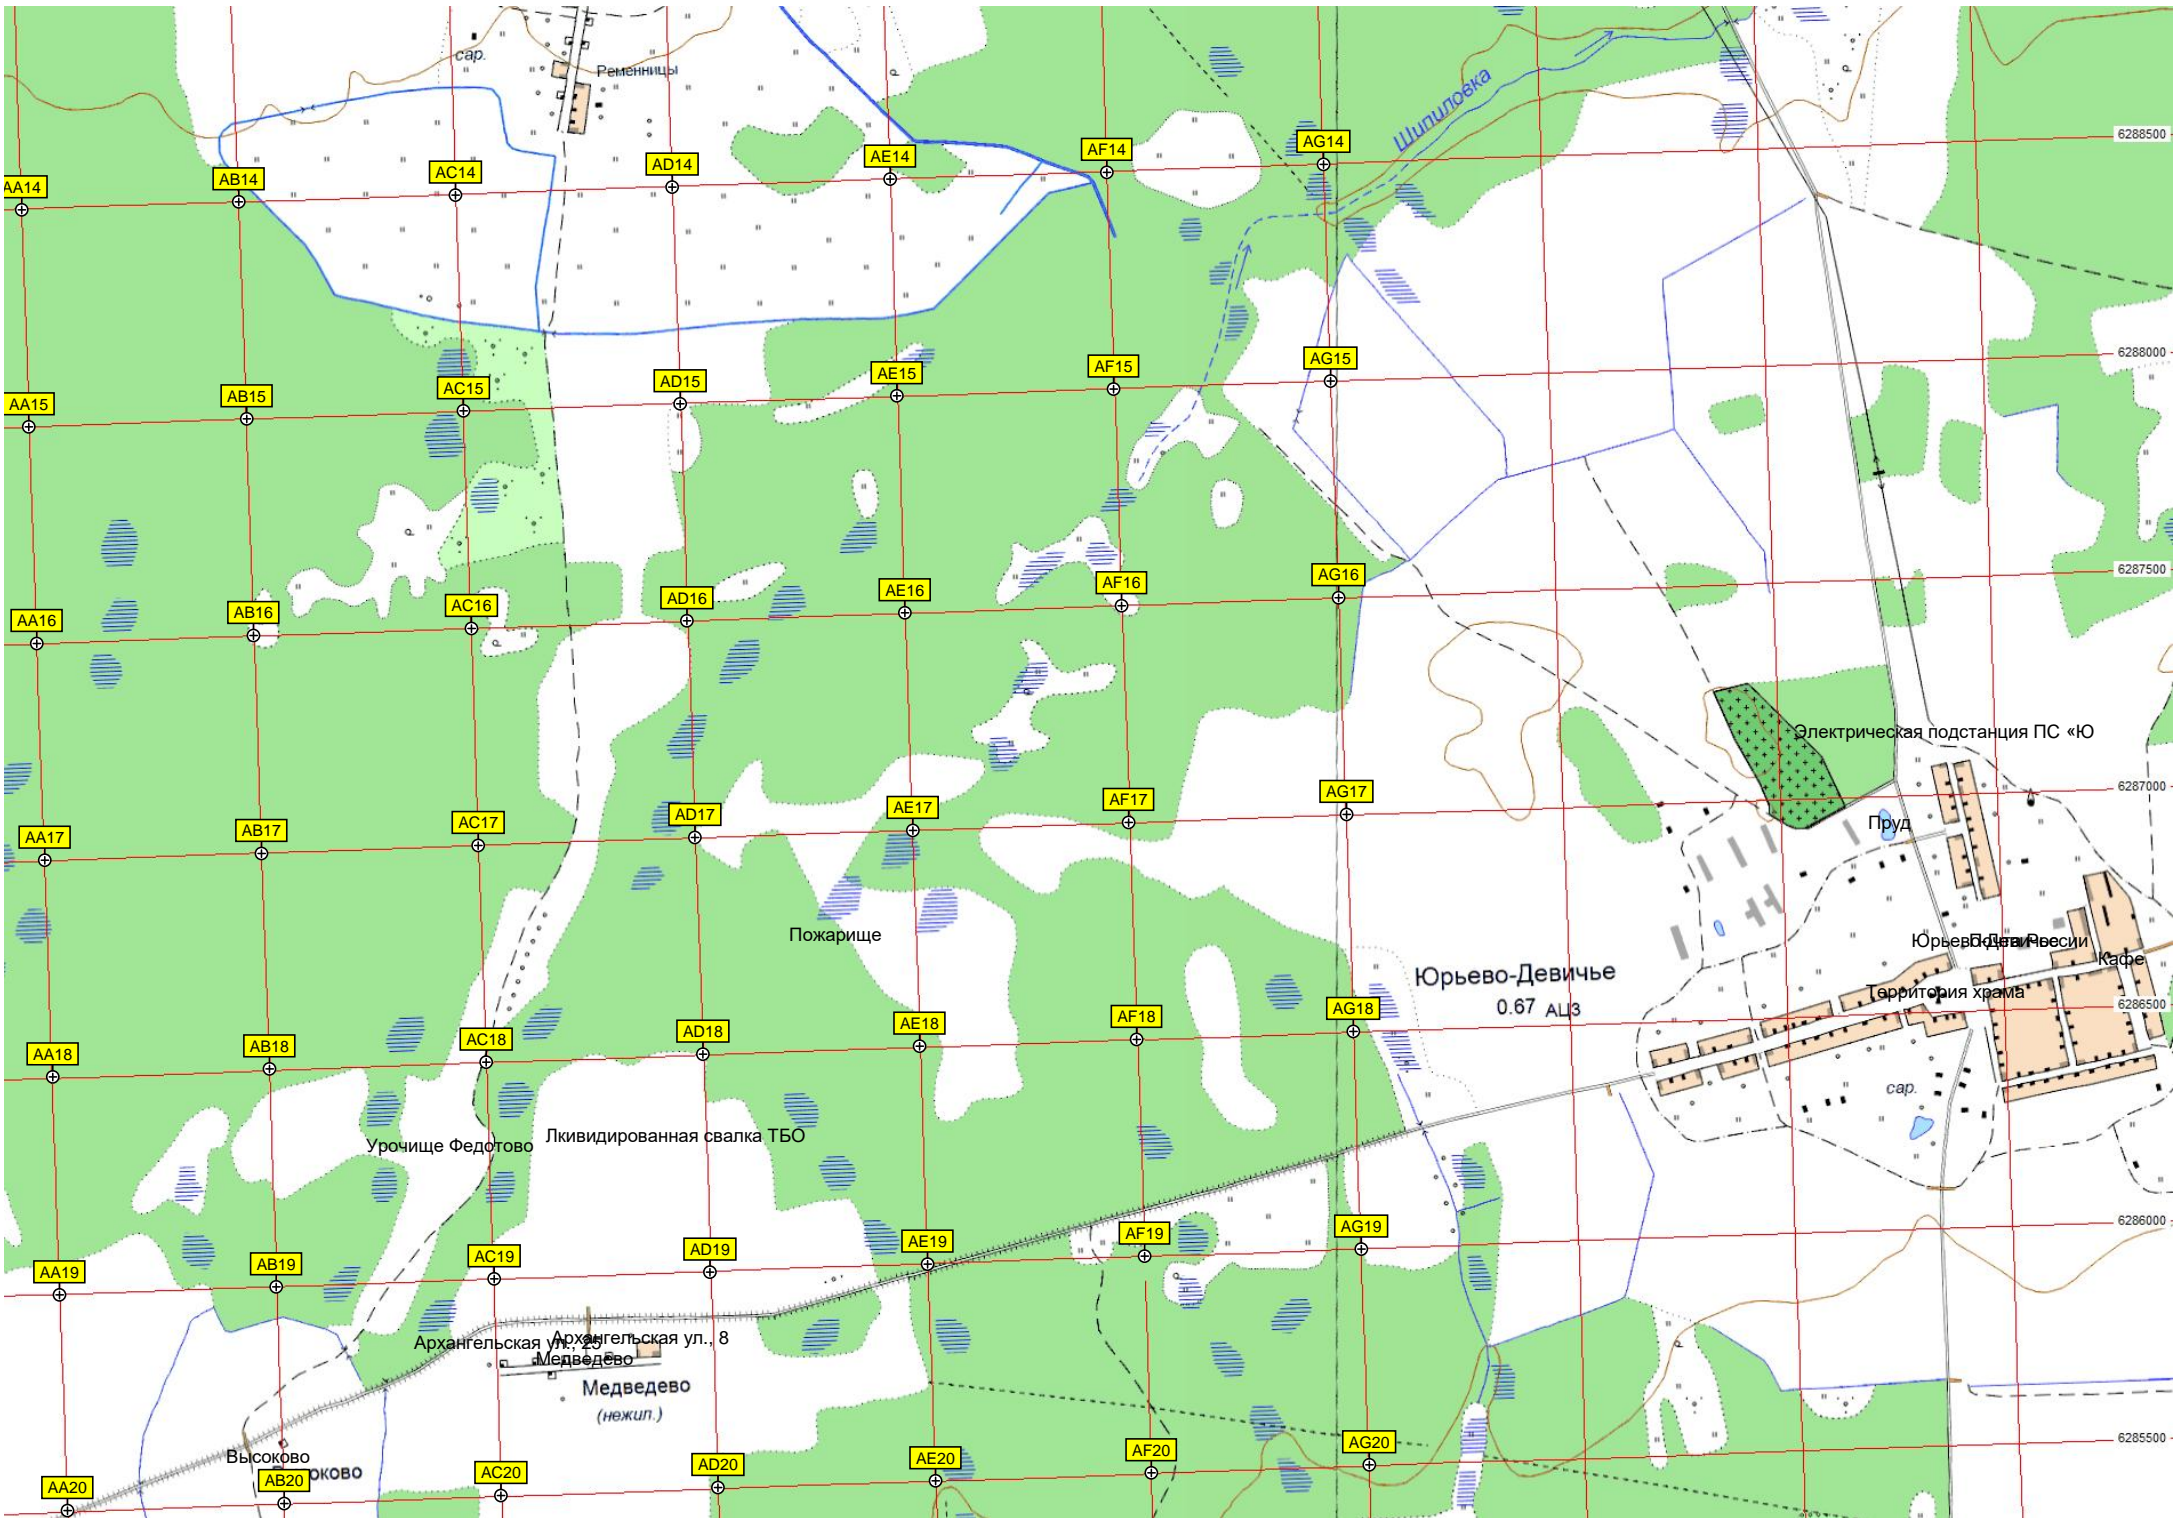

M19

N19

O19

P19

"Камушки"

Остров Упыриний

Урочище Спирово

Городня

- Q13, R13, S13, T13, U13, V13, W13, X13, Y13, Z13
- Q14, R14, S14, T14, U14, V14, W14, X14, Y14, Z14
- Q15, R15, S15, T15, U15, V15, W15, X15, Y15, Z15
- Q16, R16, S16, T16, U16, V16, W16, X16, Y16, Z16
- Q17, R17, S17, T17, U17, V17, W17, X17, Y17, Z17
- Q18, R18, S18, T18, U18, V18, W18, X18, Y18, Z18
- Q19, R19, S19, T19, U19, V19, W19, X19, Y19, Z19
- Q20, R20, S20, T20, U20, V20, W20, X20, Y20, Z20

Сторона измерения

"турбаза" губернатора Зеленина  
о. Штопор

Святая гора турбаза  
База отдыха "Кристалл"

Просека под ЛЭП

Сосновый бор

турбаза  
База отдыха "Некрасов"

Заброшенная турбаза "Волжанка"

Едимоновское кладбище