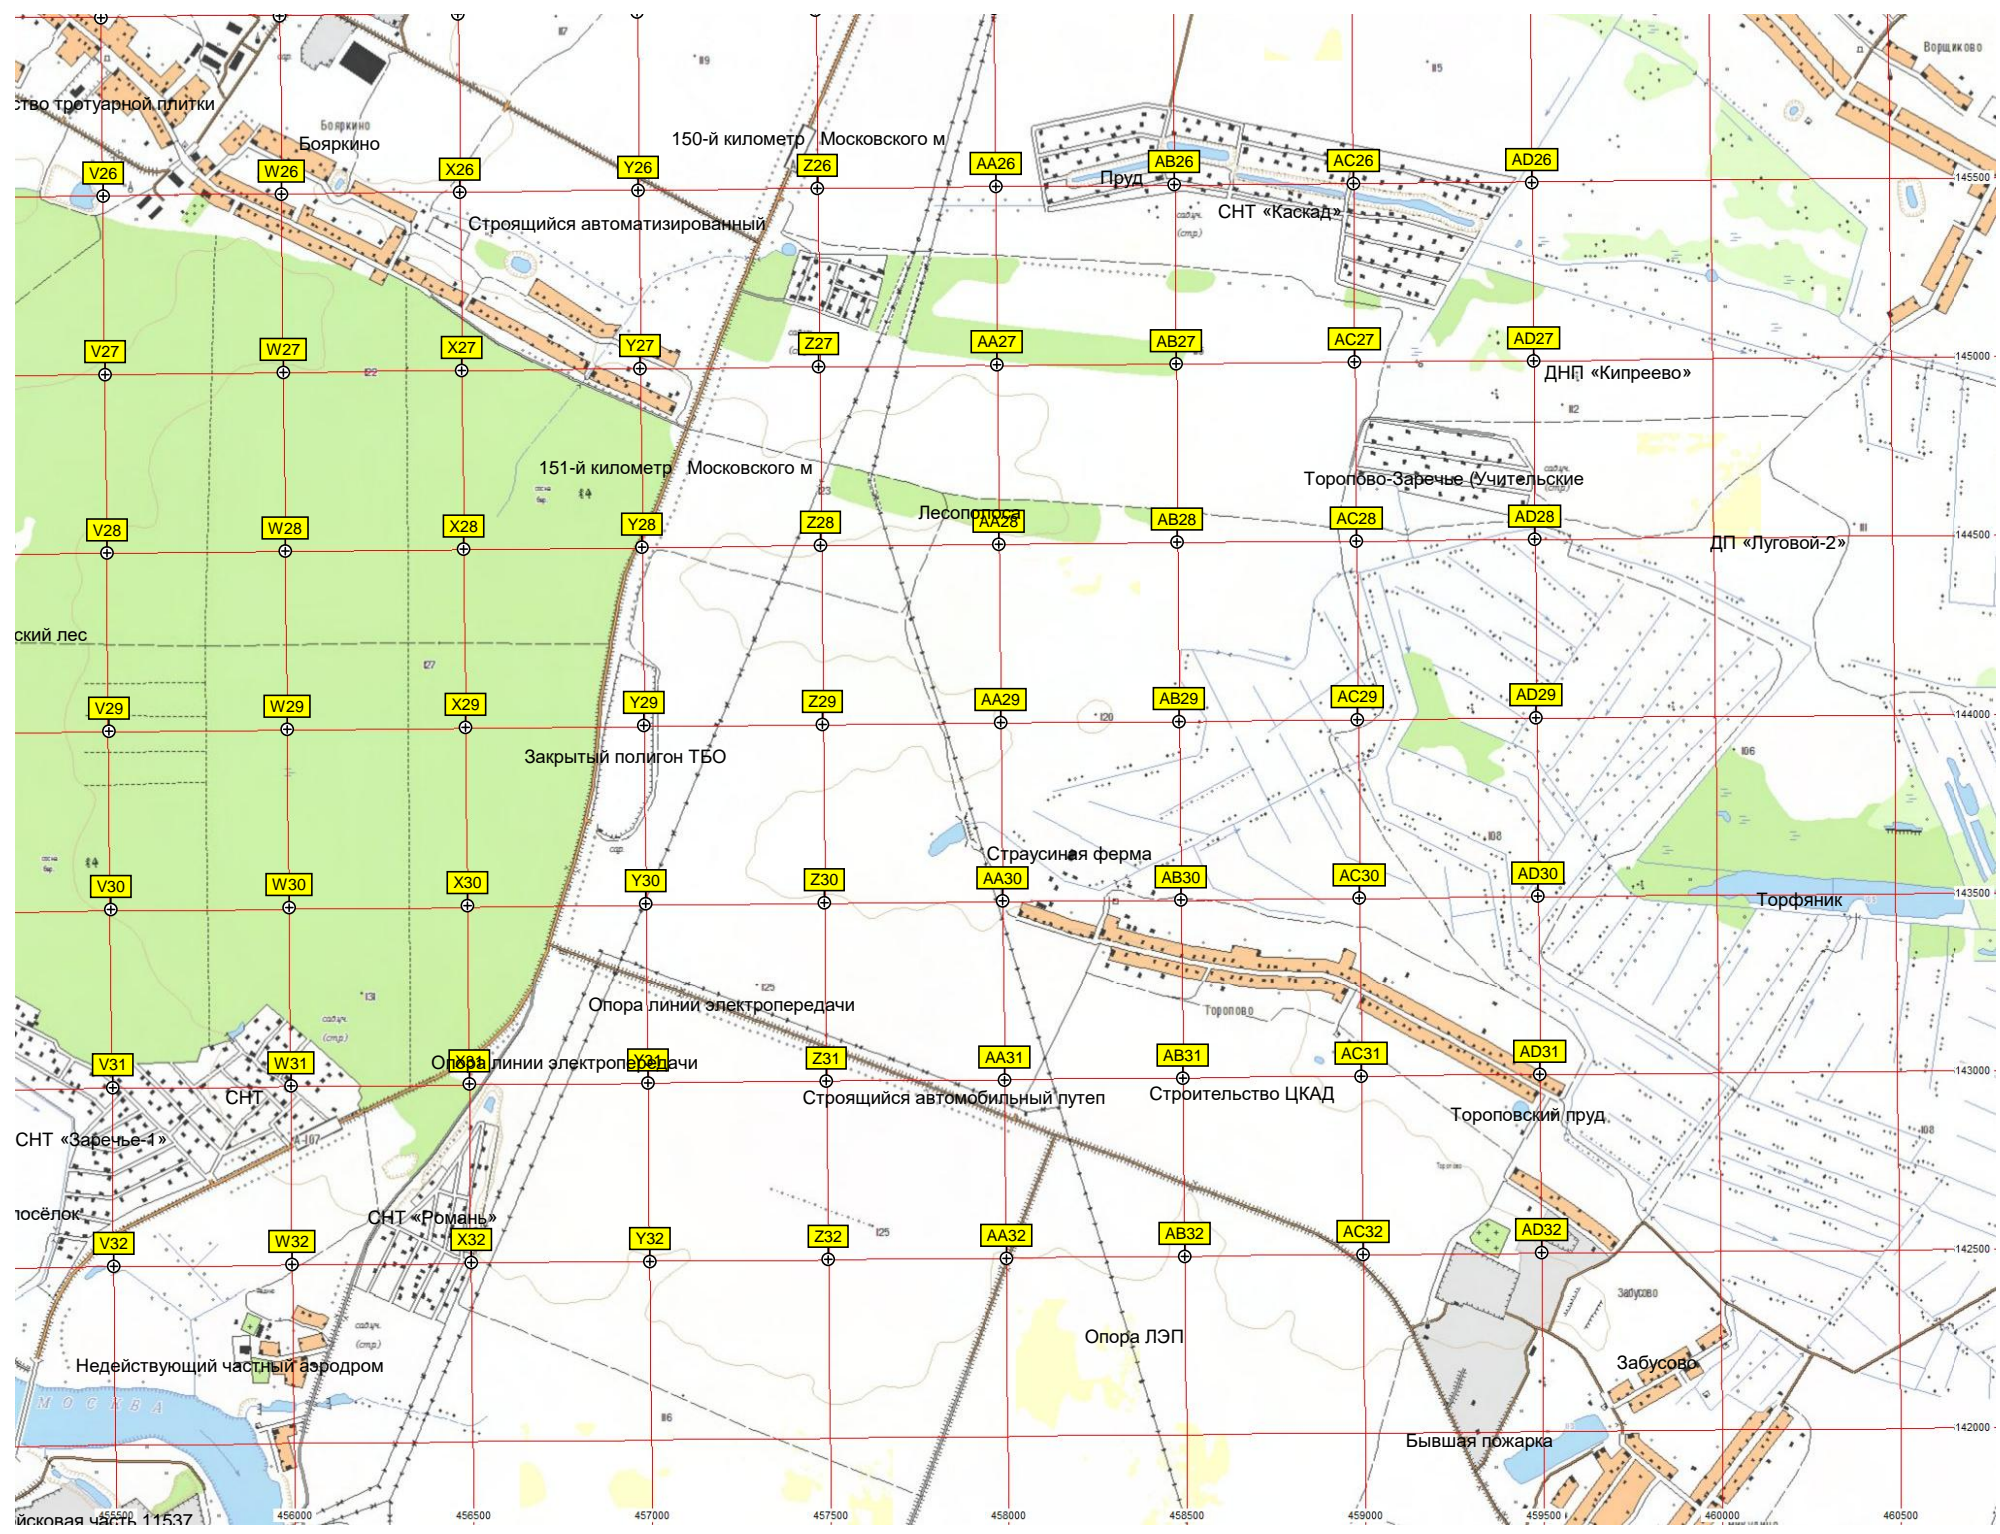

Пешеходная зона

Бывший аэродром сельской авиац

Бронницкое городское кладбище

Территория детского сада

Путепровод

449500 450000 450500 451000 451500 452000 452500 453000 453500 454000 454500 455000

ство тротуарной плитки

Бояркино

150-й километр Московского м

Пруд

СНТ «Каскад»

Строящийся автоматизированный

ДНП «Кипреево»

151-й километр Московского м

Торгово-Заречье (Учительские)

Лесопоса

ДП «Луговой-2»

ский лес

Закрытый полигон ТБО

Страусиная ферма

Торфяник

Опора линии электропередачи

Торпорово

СНТ «Заречье-1»

Опора линии электропередачи

Строящийся автомобильный путеп

Строительство ЦКАД

Торповский пруд

осёлок

СНТ «Романь»

Опора ЛЭП