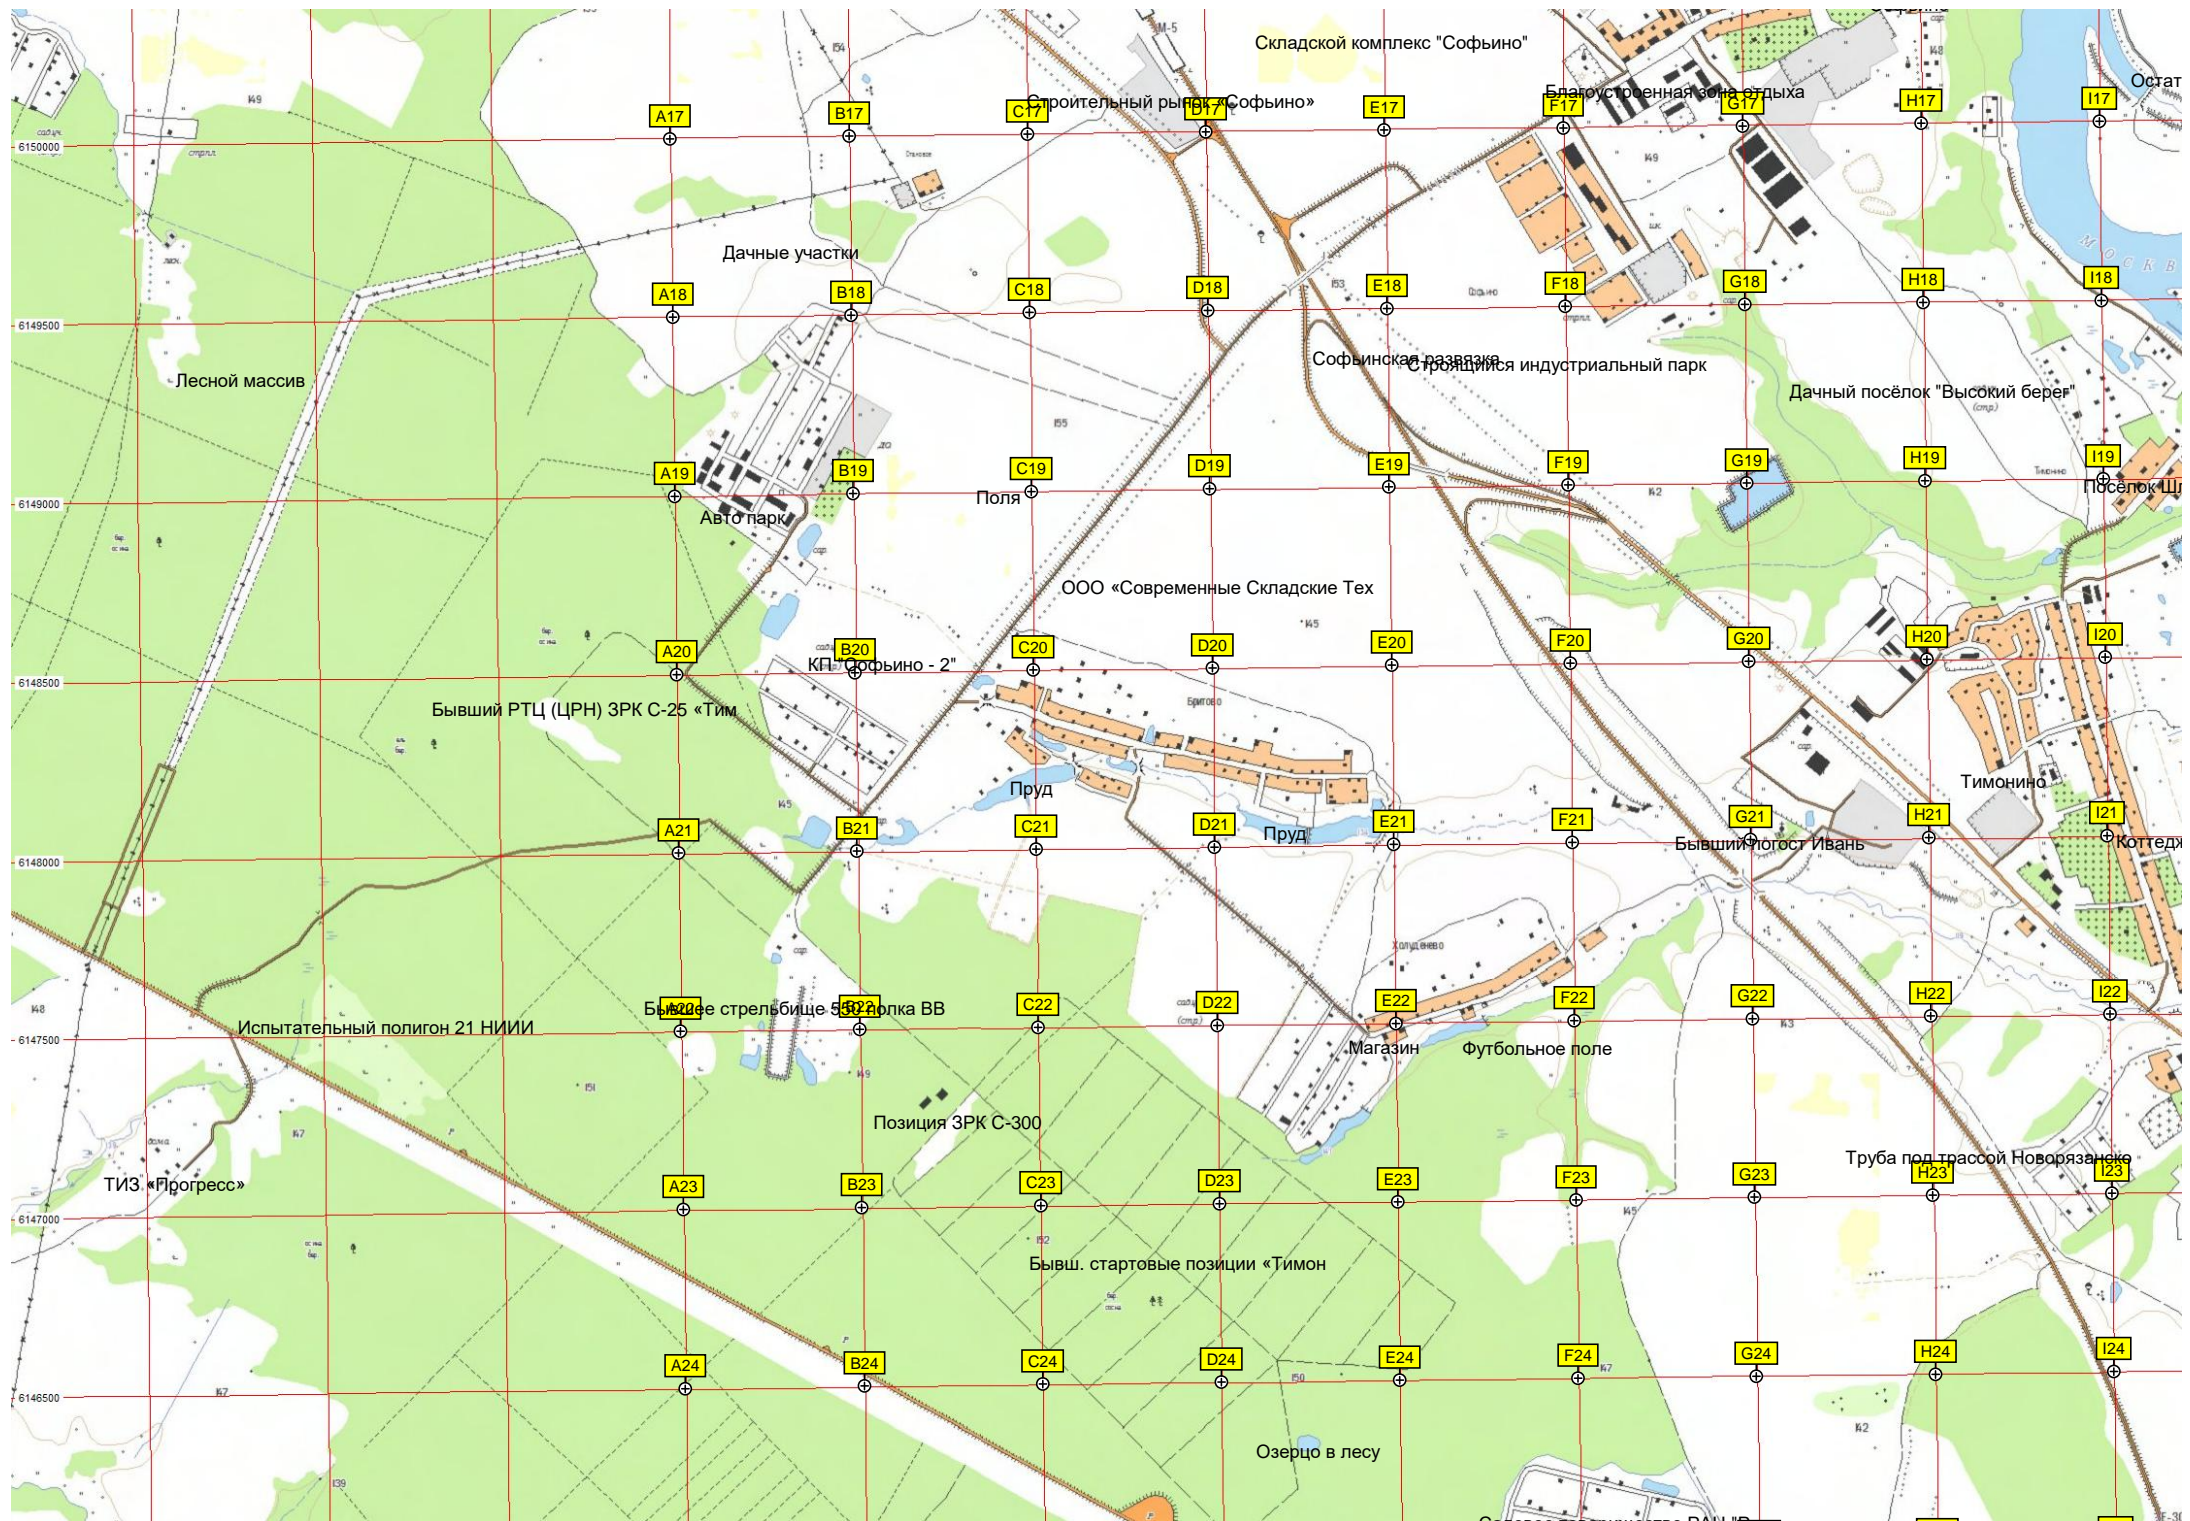

Огороженная территория

тр. автодороги М-5

Разворотный круг

СНТ «Медик»

Загородное подворье московского КП «Озеро»

Поселок «Зелёная опушка» Карьерный пруд

Заброшенная постройка

Озеро

КП «Зеленая Опушка»

Сосновая роща

Верх. Велино

Молочно-товарная ферма

КП «Бережок»

Мост через реку Велинку

Верхнее Велино

Озеро

Стрельбище

Нижнее Велино

ООО «Теремь Плюс»

Старичное озеро

Существующий частный сектор

Общественная площадь

55-й километр автодороги М-5

Производственно-складская база

СНТ «Заречье-1»

Опора линии электропередачи

Строящийся автомобильный путеп

Строительство ЦКАД

Торповский пруд

осёлок

СНТ «Романь»

Опора ЛЭП