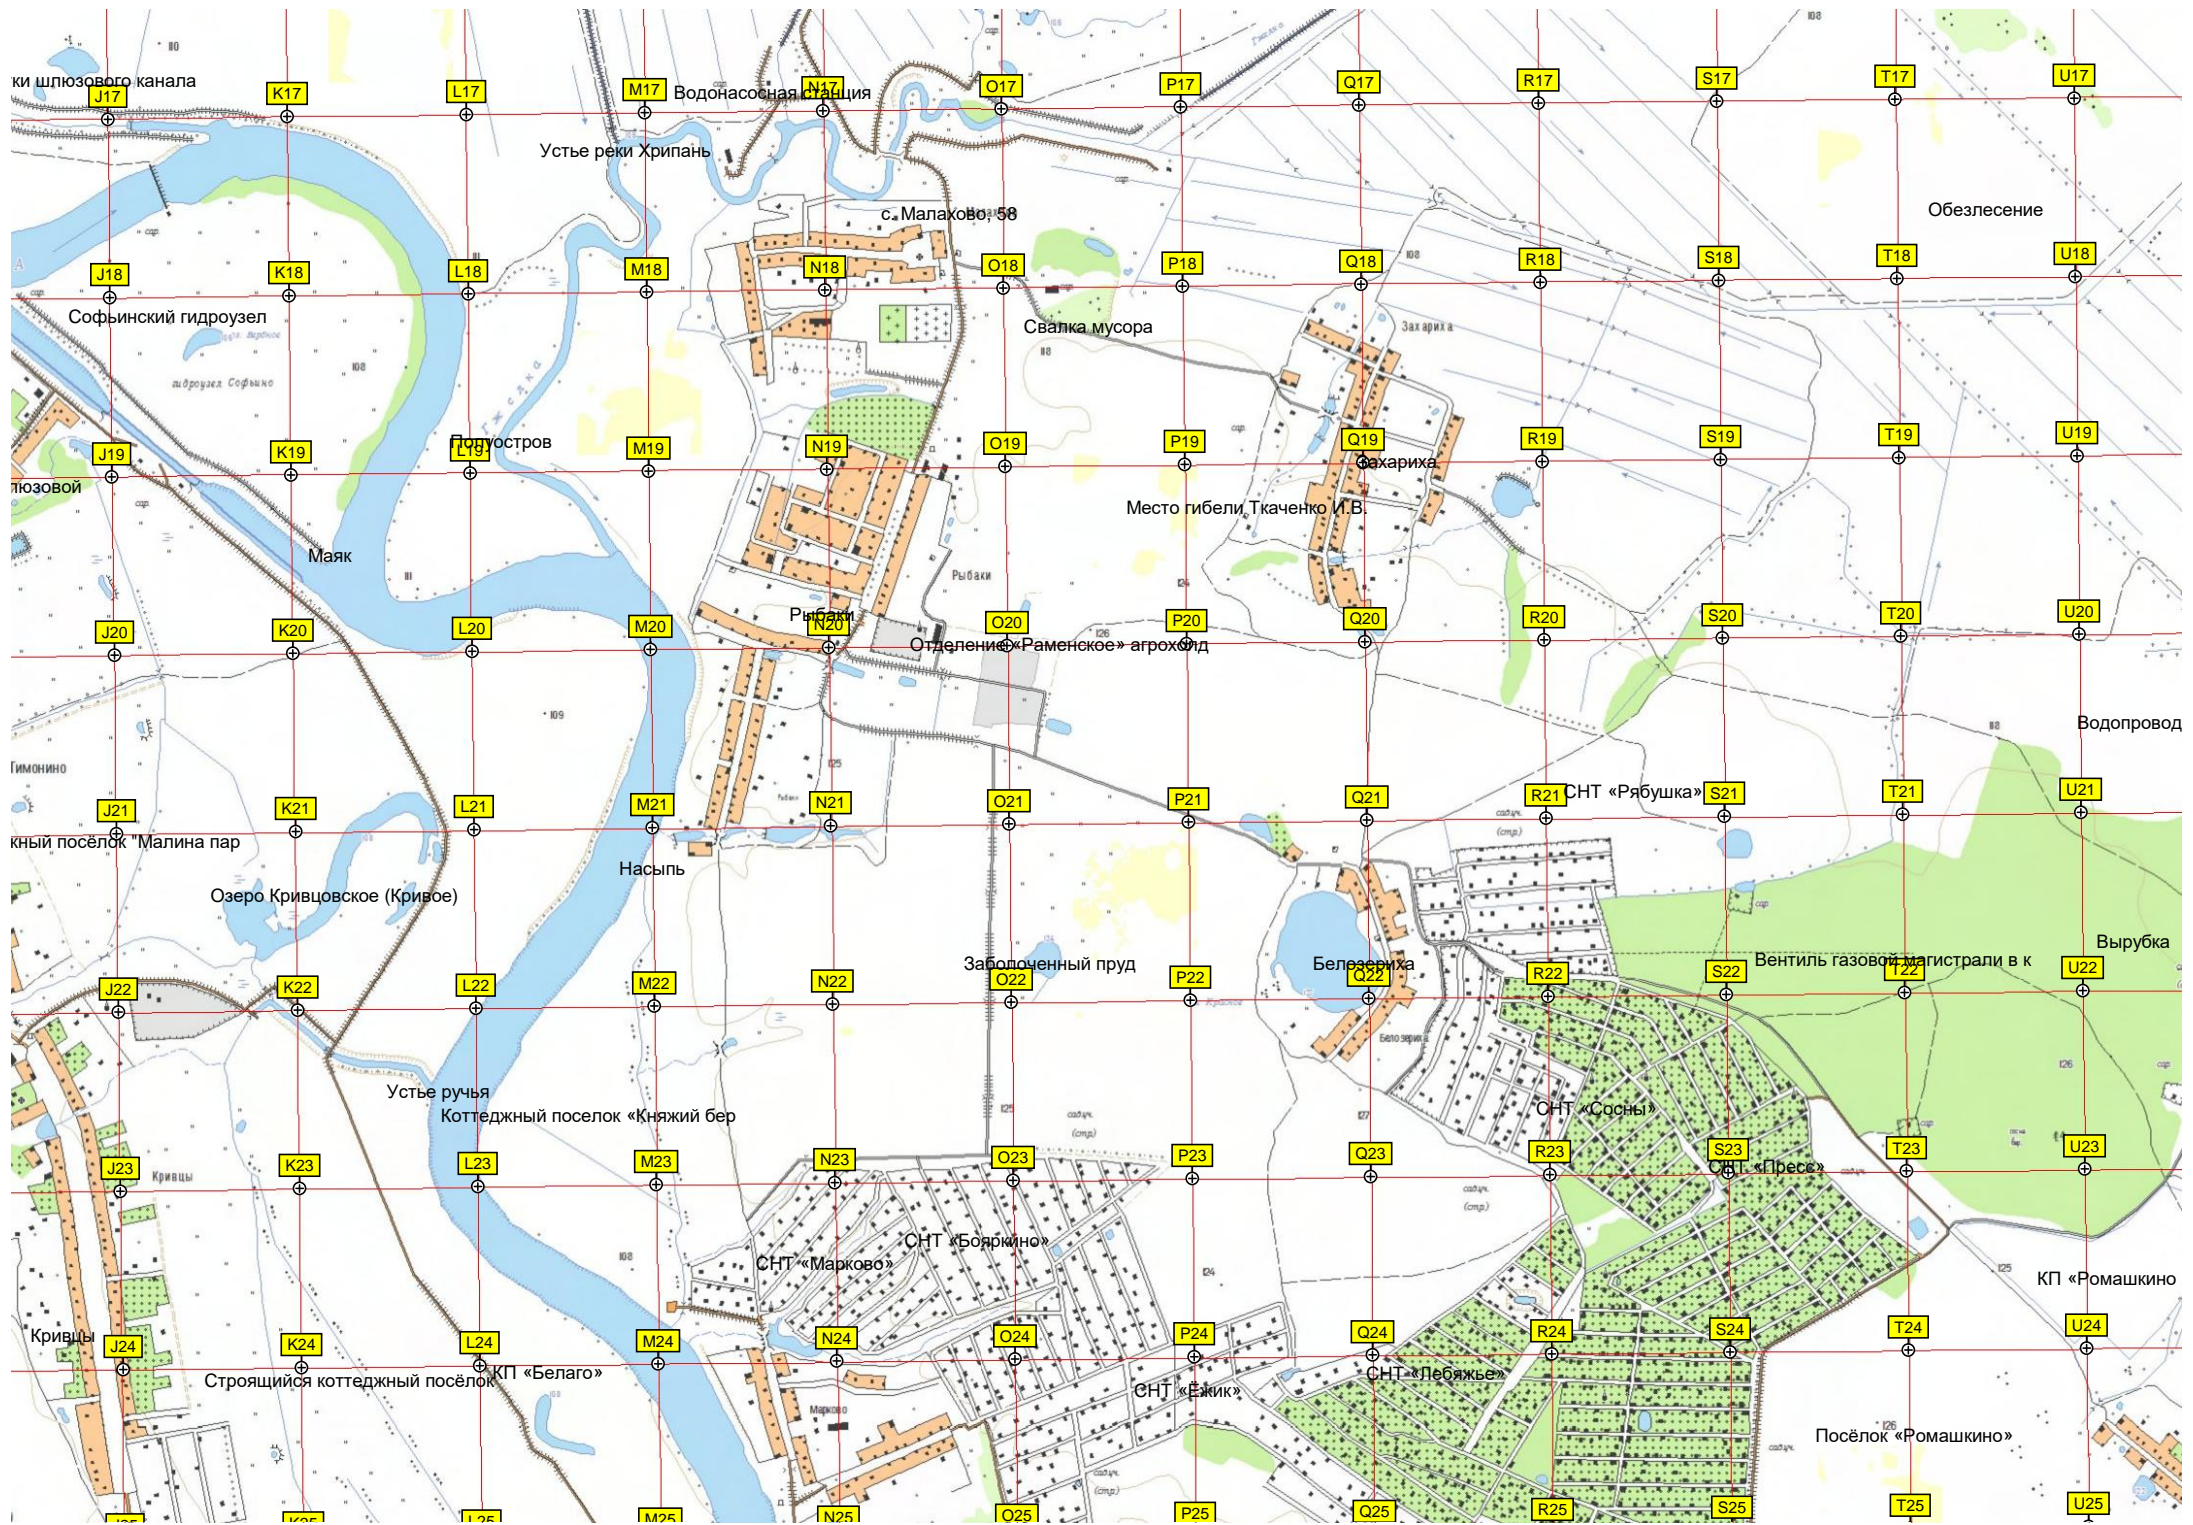

Огороженная территория

тр. автодороги М-5

Разворотный круг

СНТ «Медик»

Загородное подворье московского КП «Озеро»

Поселок «Зелёная опушка» Карьерный пруд

Заброшенная постройка

Озеро

КП «Зеленая Опушка»

Сосновая роща

Верх. Велино

Молочно-товарная ферма

КП «Бережок»

Мост через реку Велинку

Верхнее Велино

Озеро

Пешеходная зона

Бывший аэродром сельской авиац

Бронницкое городское кладбище

Территория детского сада

Путепровод

449500 450000 450500 451000 451500 452000 452500 453000 453500 454000 454500 455000

ство тротуарной плитки

СНТ «Заречье-1»

Опора линии электропередачи

Строящийся автомобильный путеп

Строительство ЦКАД

Торповский пруд

осёлок

СНТ «Романь»

Опора ЛЭП