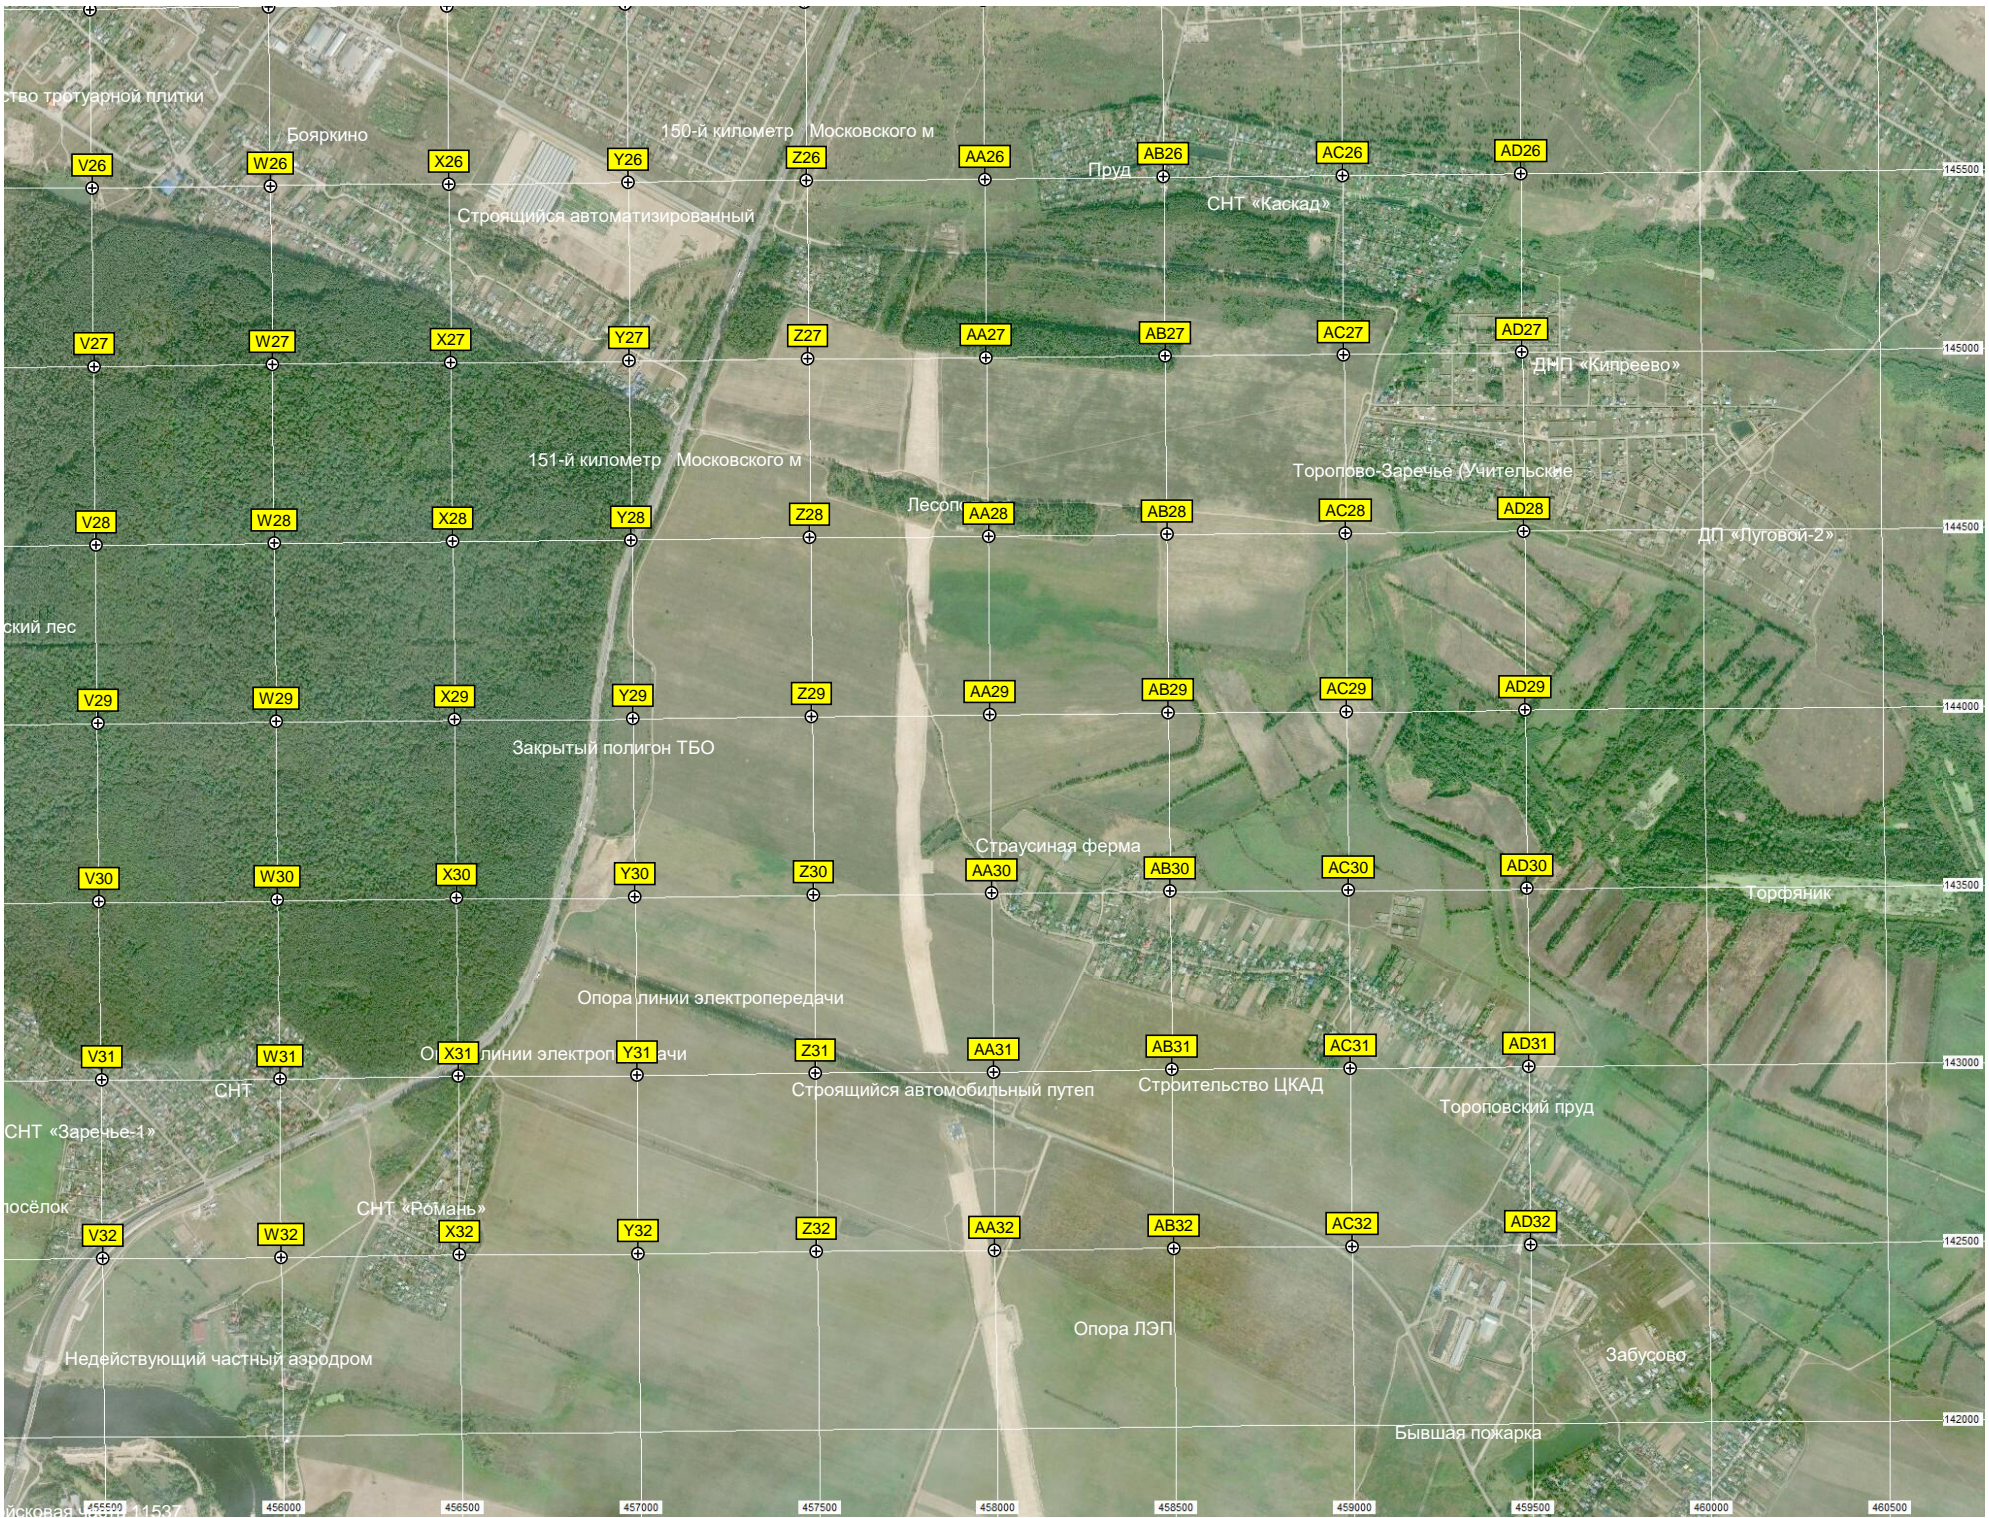

СНТ «Минерал»

Дружба

Пруд в поселке Дружба

СНТ «Вымпел»

Восточный мясокомбинат

«Рамфуд»

Заброшенная площадка

Завод железобетонных изделий «Кузнецово»

ОАО «Агропроект»

Животноводческая ферма

Опора ЛЭП

Кузнецово

Необслуживаемый пруд

Пруд

Пассажирская платформа № 2 эта

Огороженная территория

Торгово-Заречье (Учительские)

ДНП «Кипреево»

ДП «Луговой-2»

ский лес

Закрытый полигон ТБО

Страусиная ферма

Торфяник

Опора линии электропередачи

О линии электроп

Строящийся автомобильный путеп

Строительство ЦКАД

Тороповский пруд

СНТ «Заречье-1»

СНТ «Романь»

посёлок

Недействующий частный аэродром