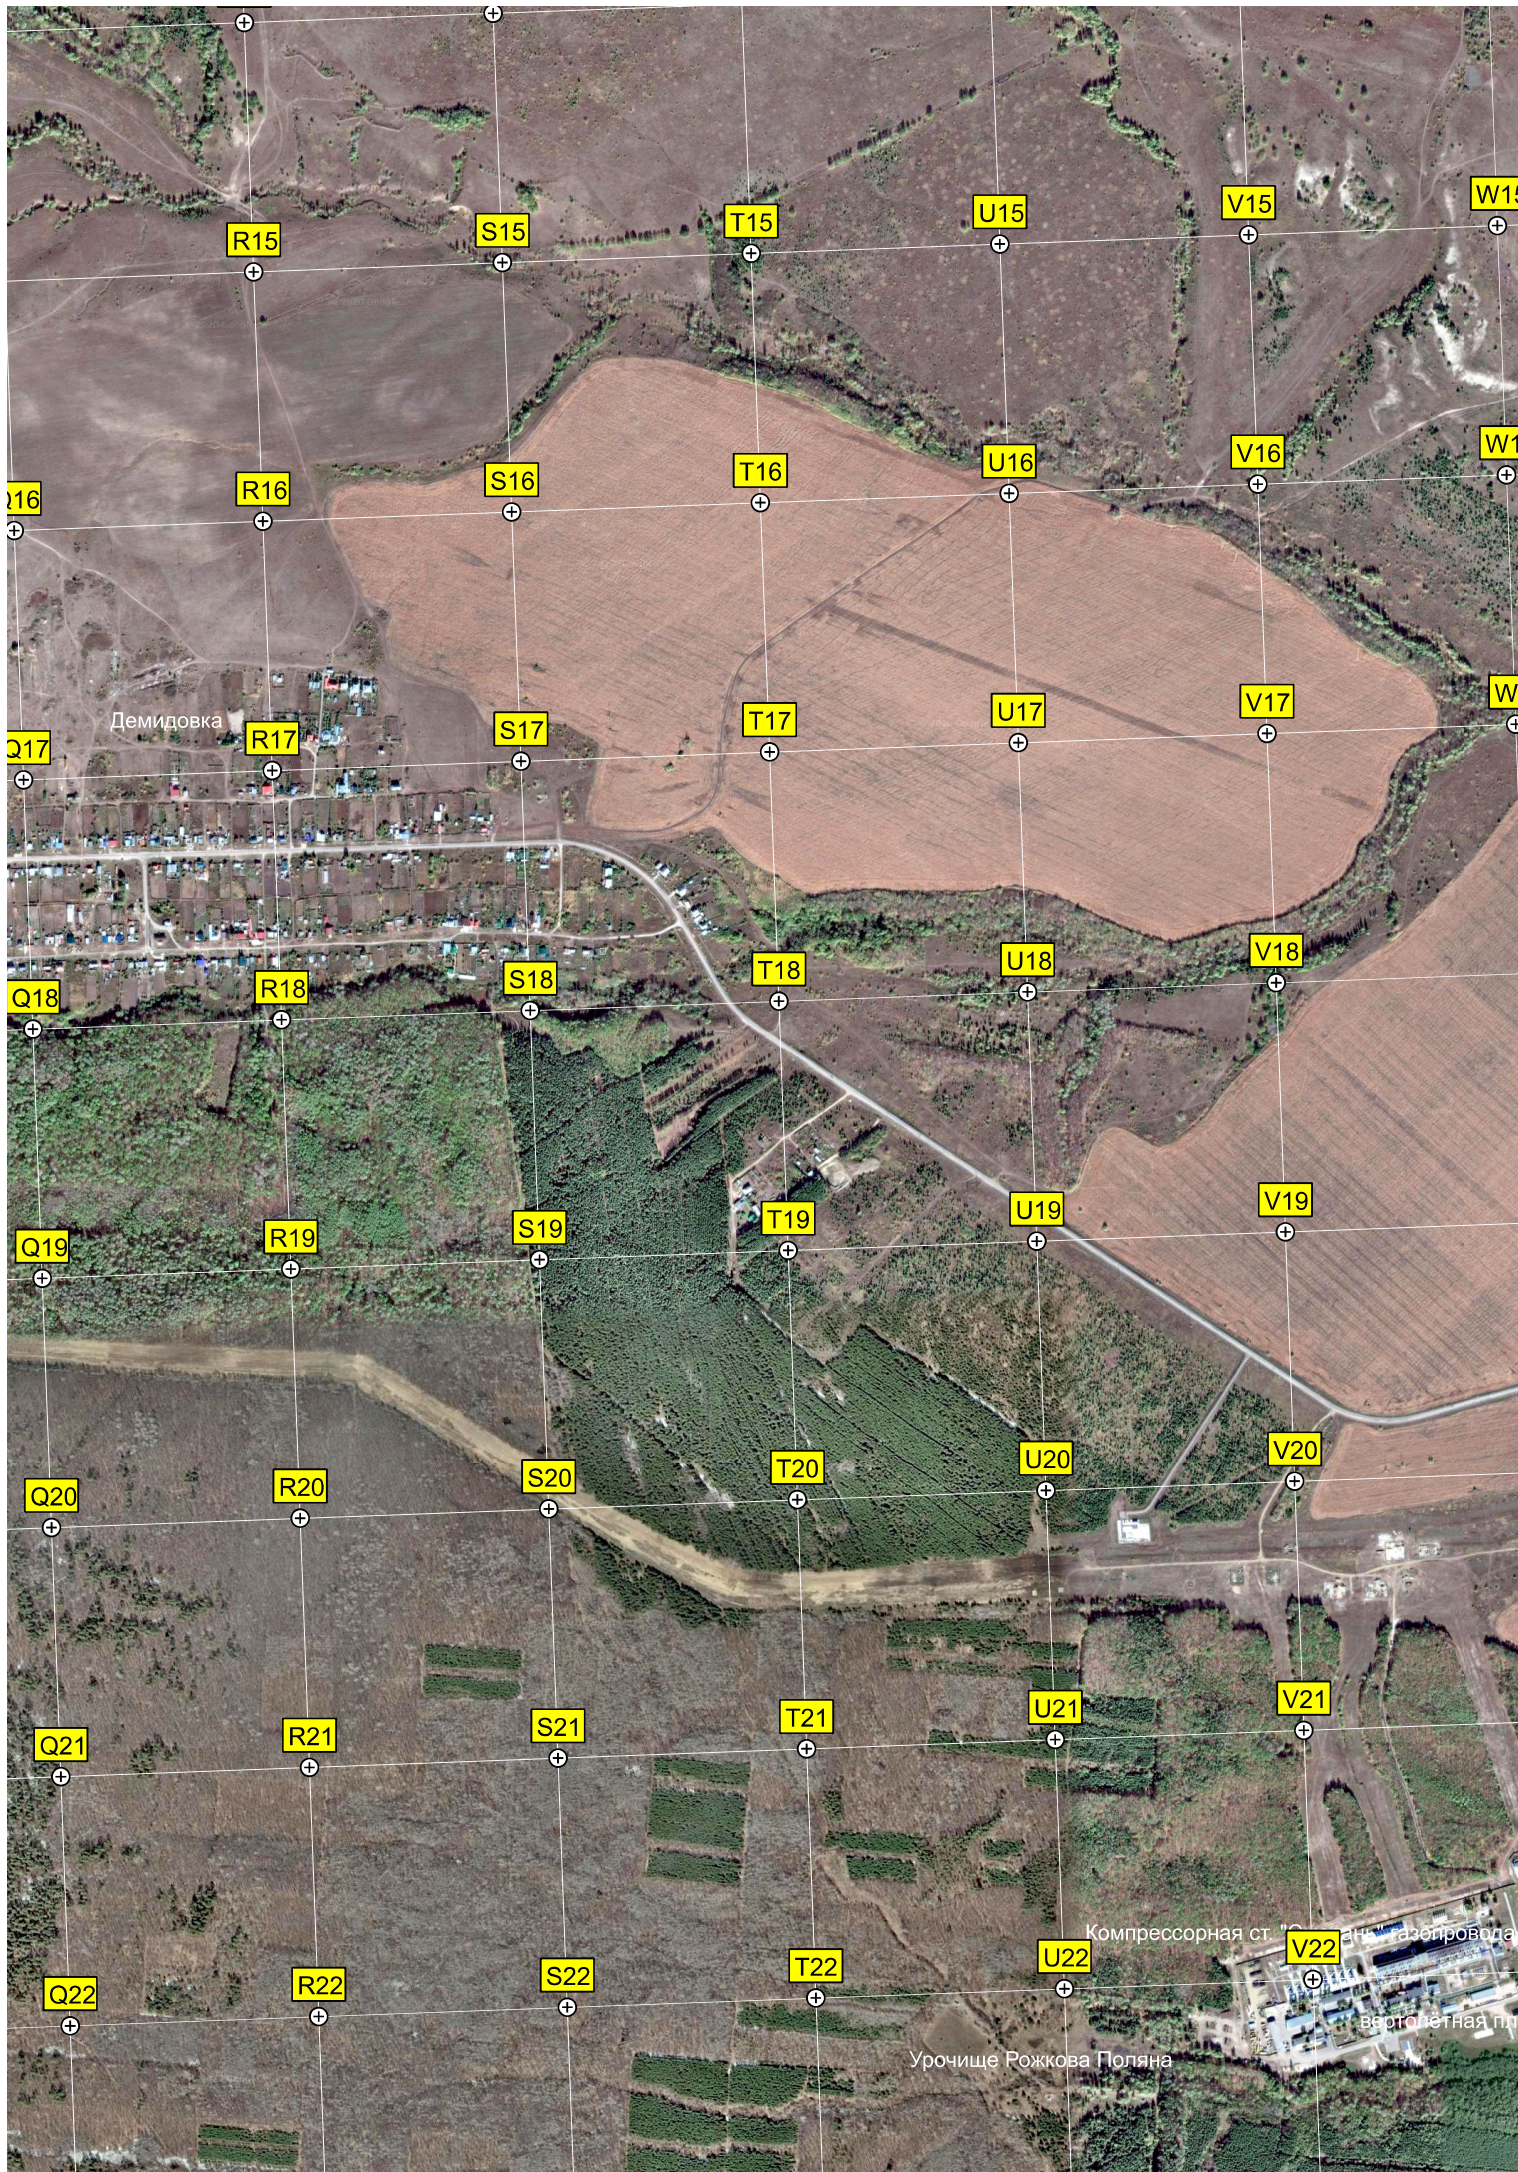

терр-я святого источника во имя Пророка Иоанна Предтечи

Пруд

Храм

Вельяминовка

Трубетчино

Зин

Эшкя

Кладбище

Лагерь "Салют"

Барская усадьба

е W22 одст

Стела Газпром