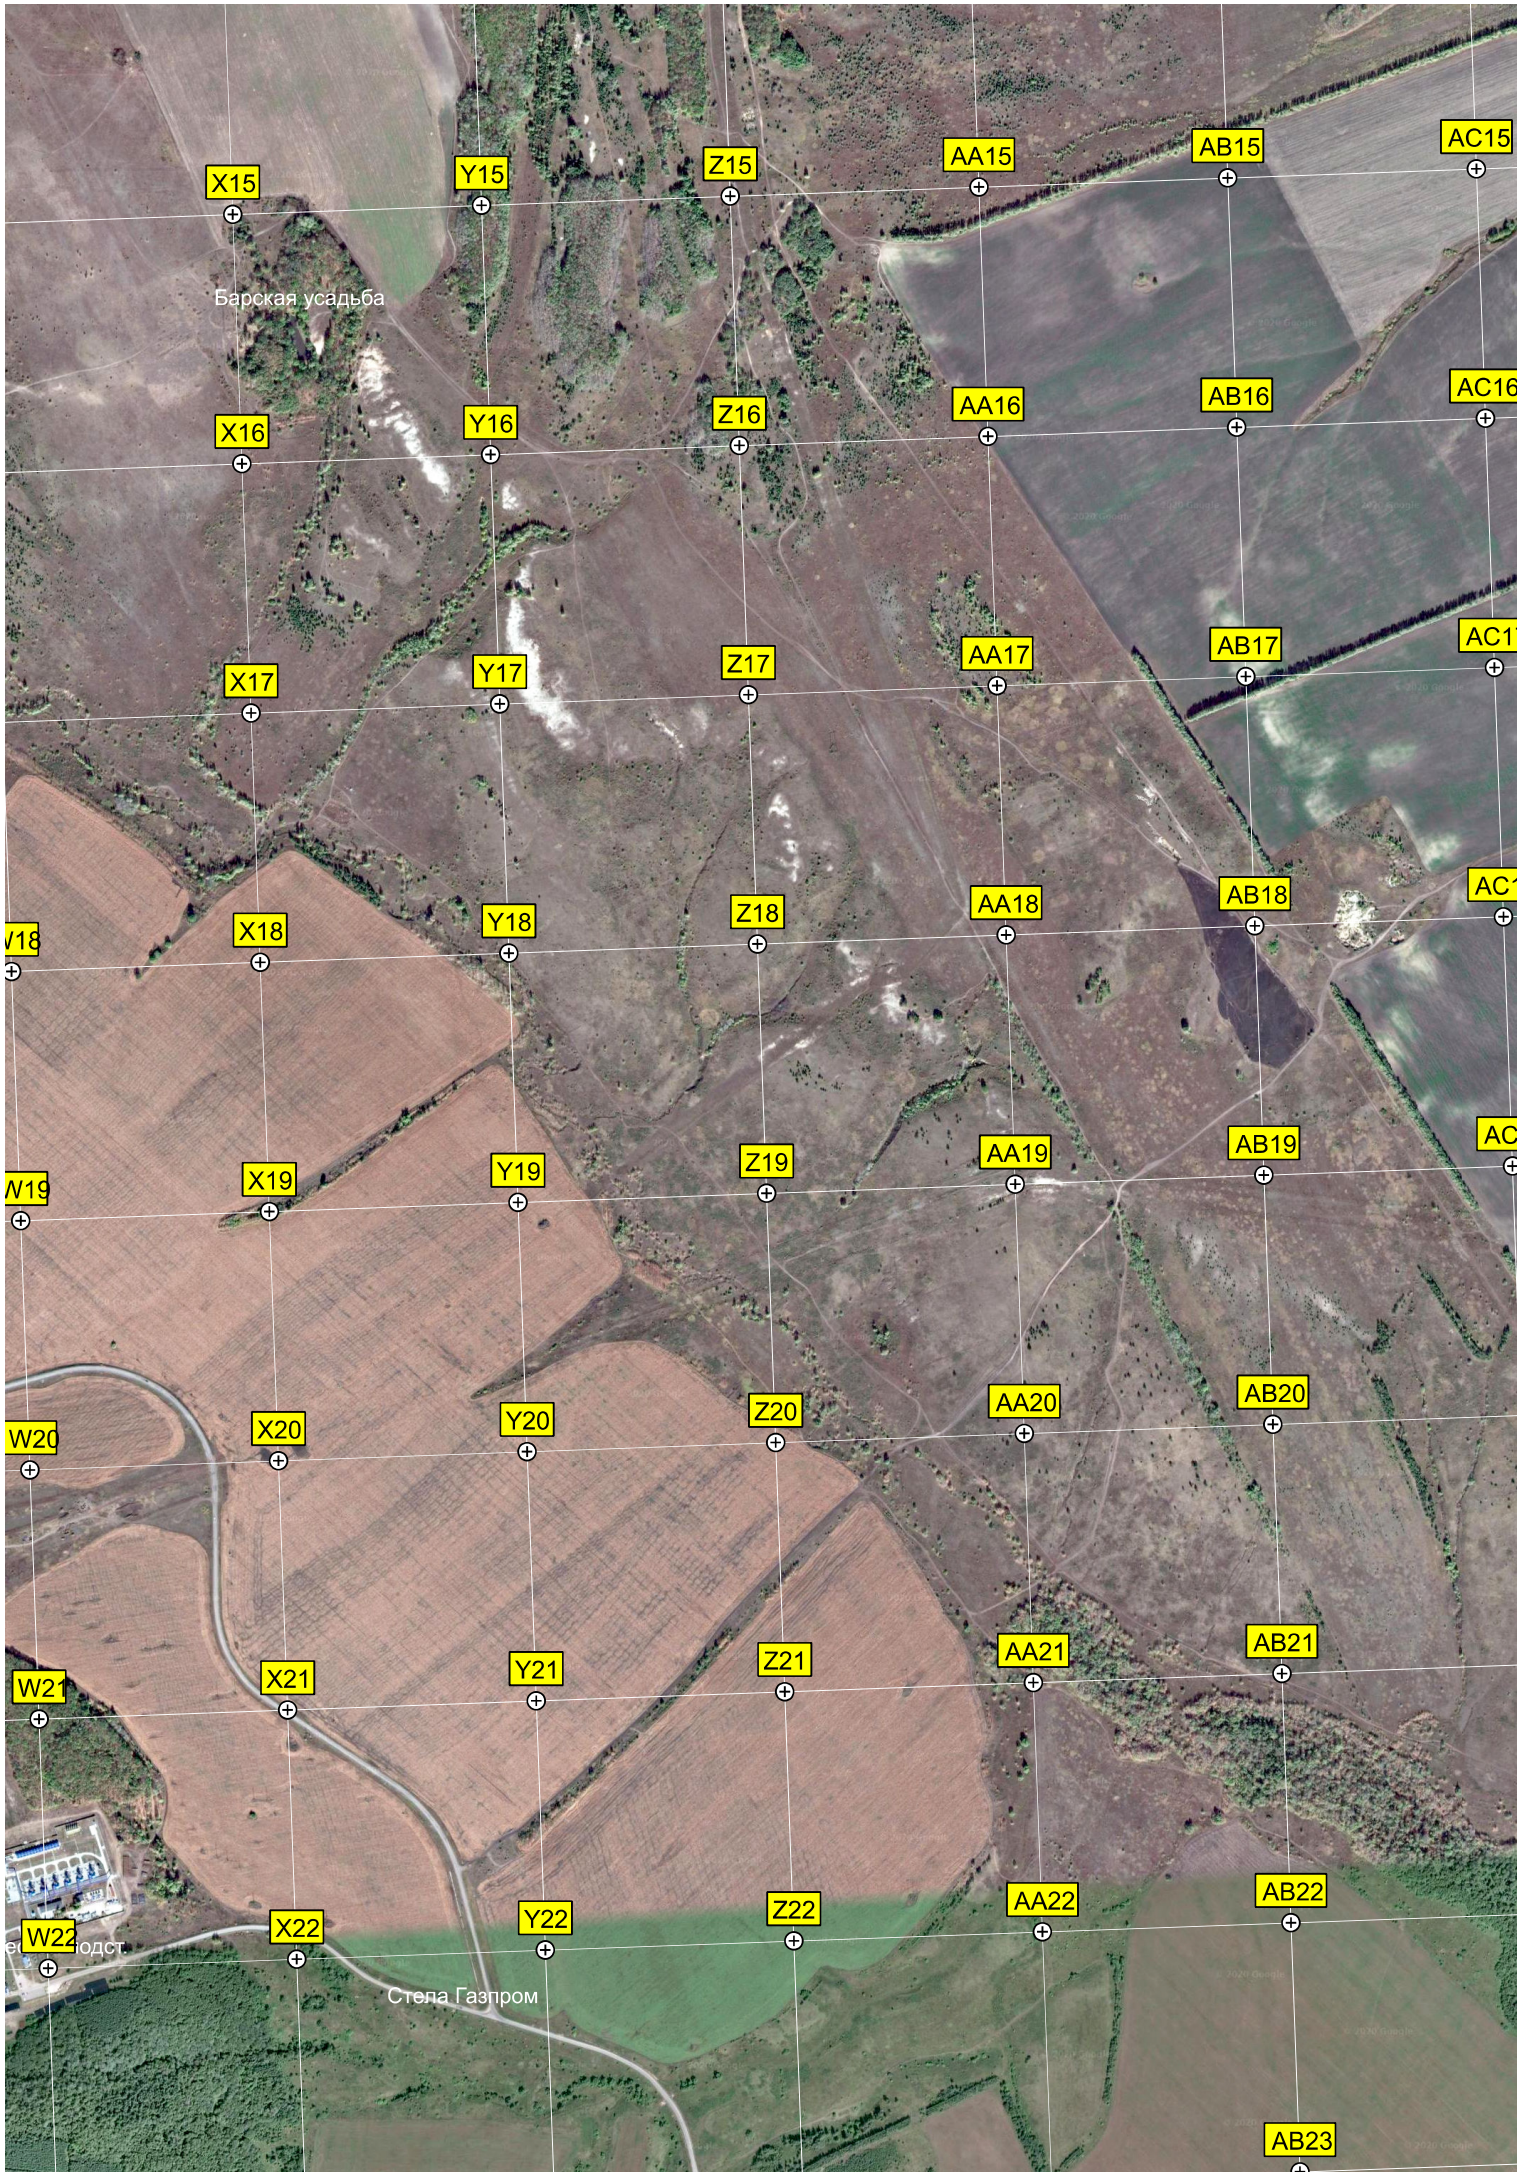

терр-я святого источника во имя Пророка Иоанна Предтечи

Пруд

Храм

Вельяминовка

Трубетчино

Зин

Эшкя

Кладбище

Лагерь "Салют"

Барская усадьба

е W22 одст

Стела Газпром