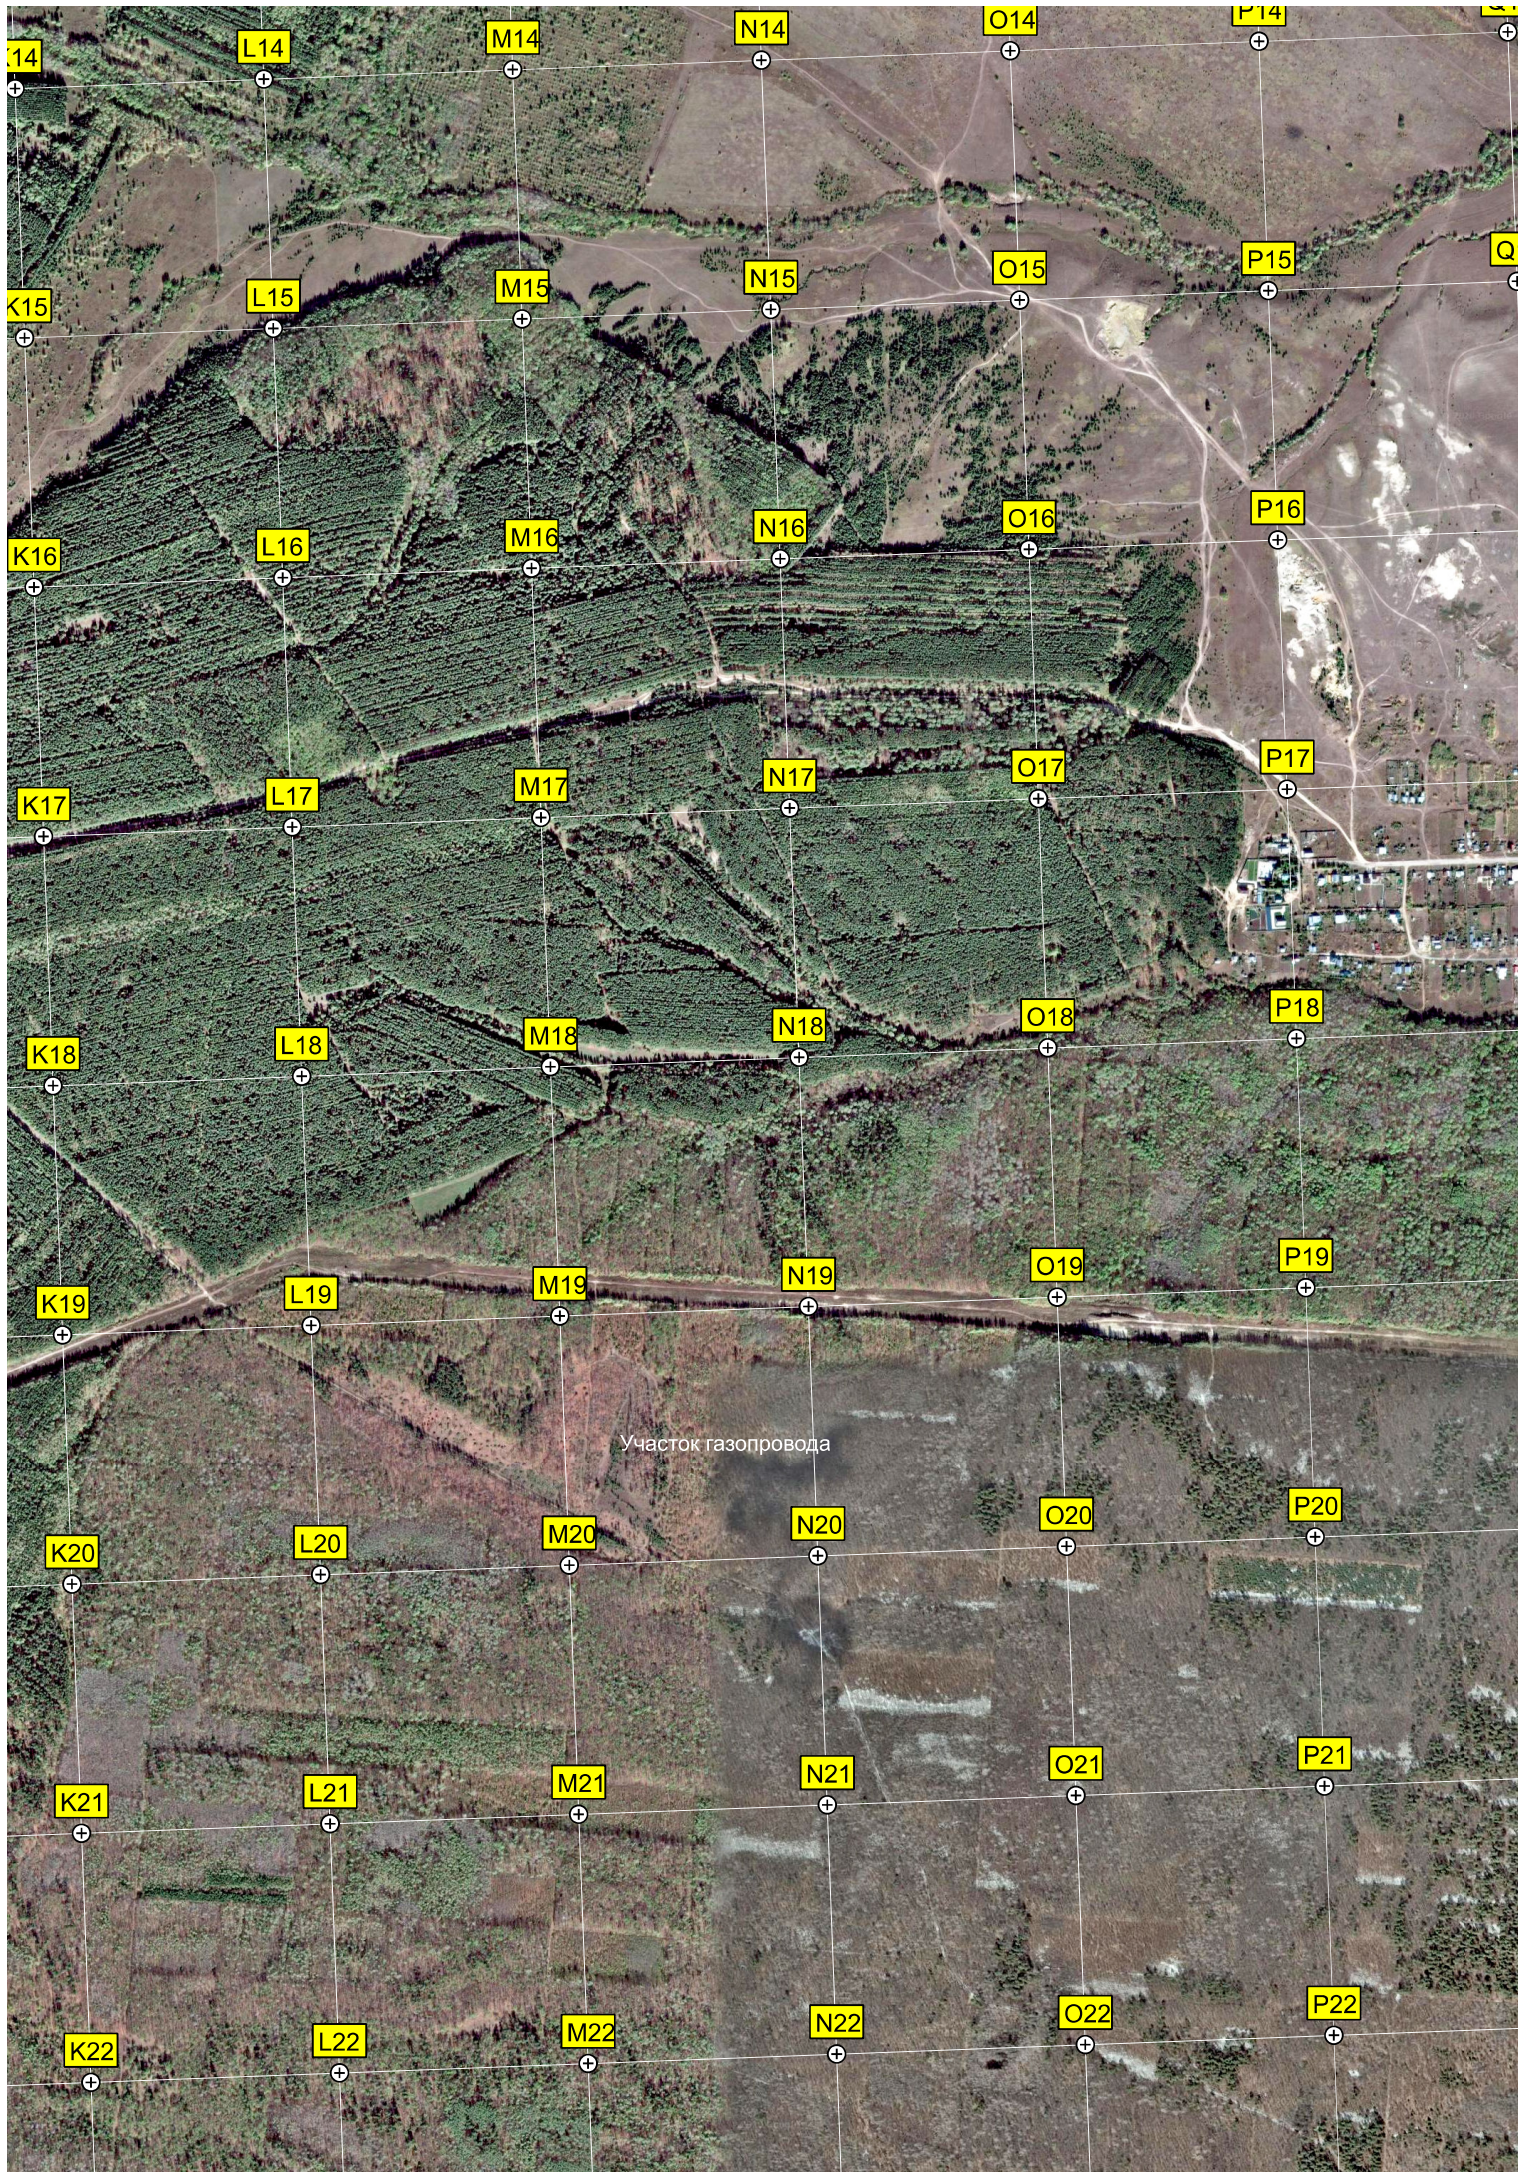

терр-я святого источника во имя Пророка Иоанна Предтечи

Пруд

Храм

Вельяминовка

Трубетчино

Зин

Эшкя

Кладбище

Лагерь "Салют"

Барская усадьба

е W22 одст

Стела Газпром