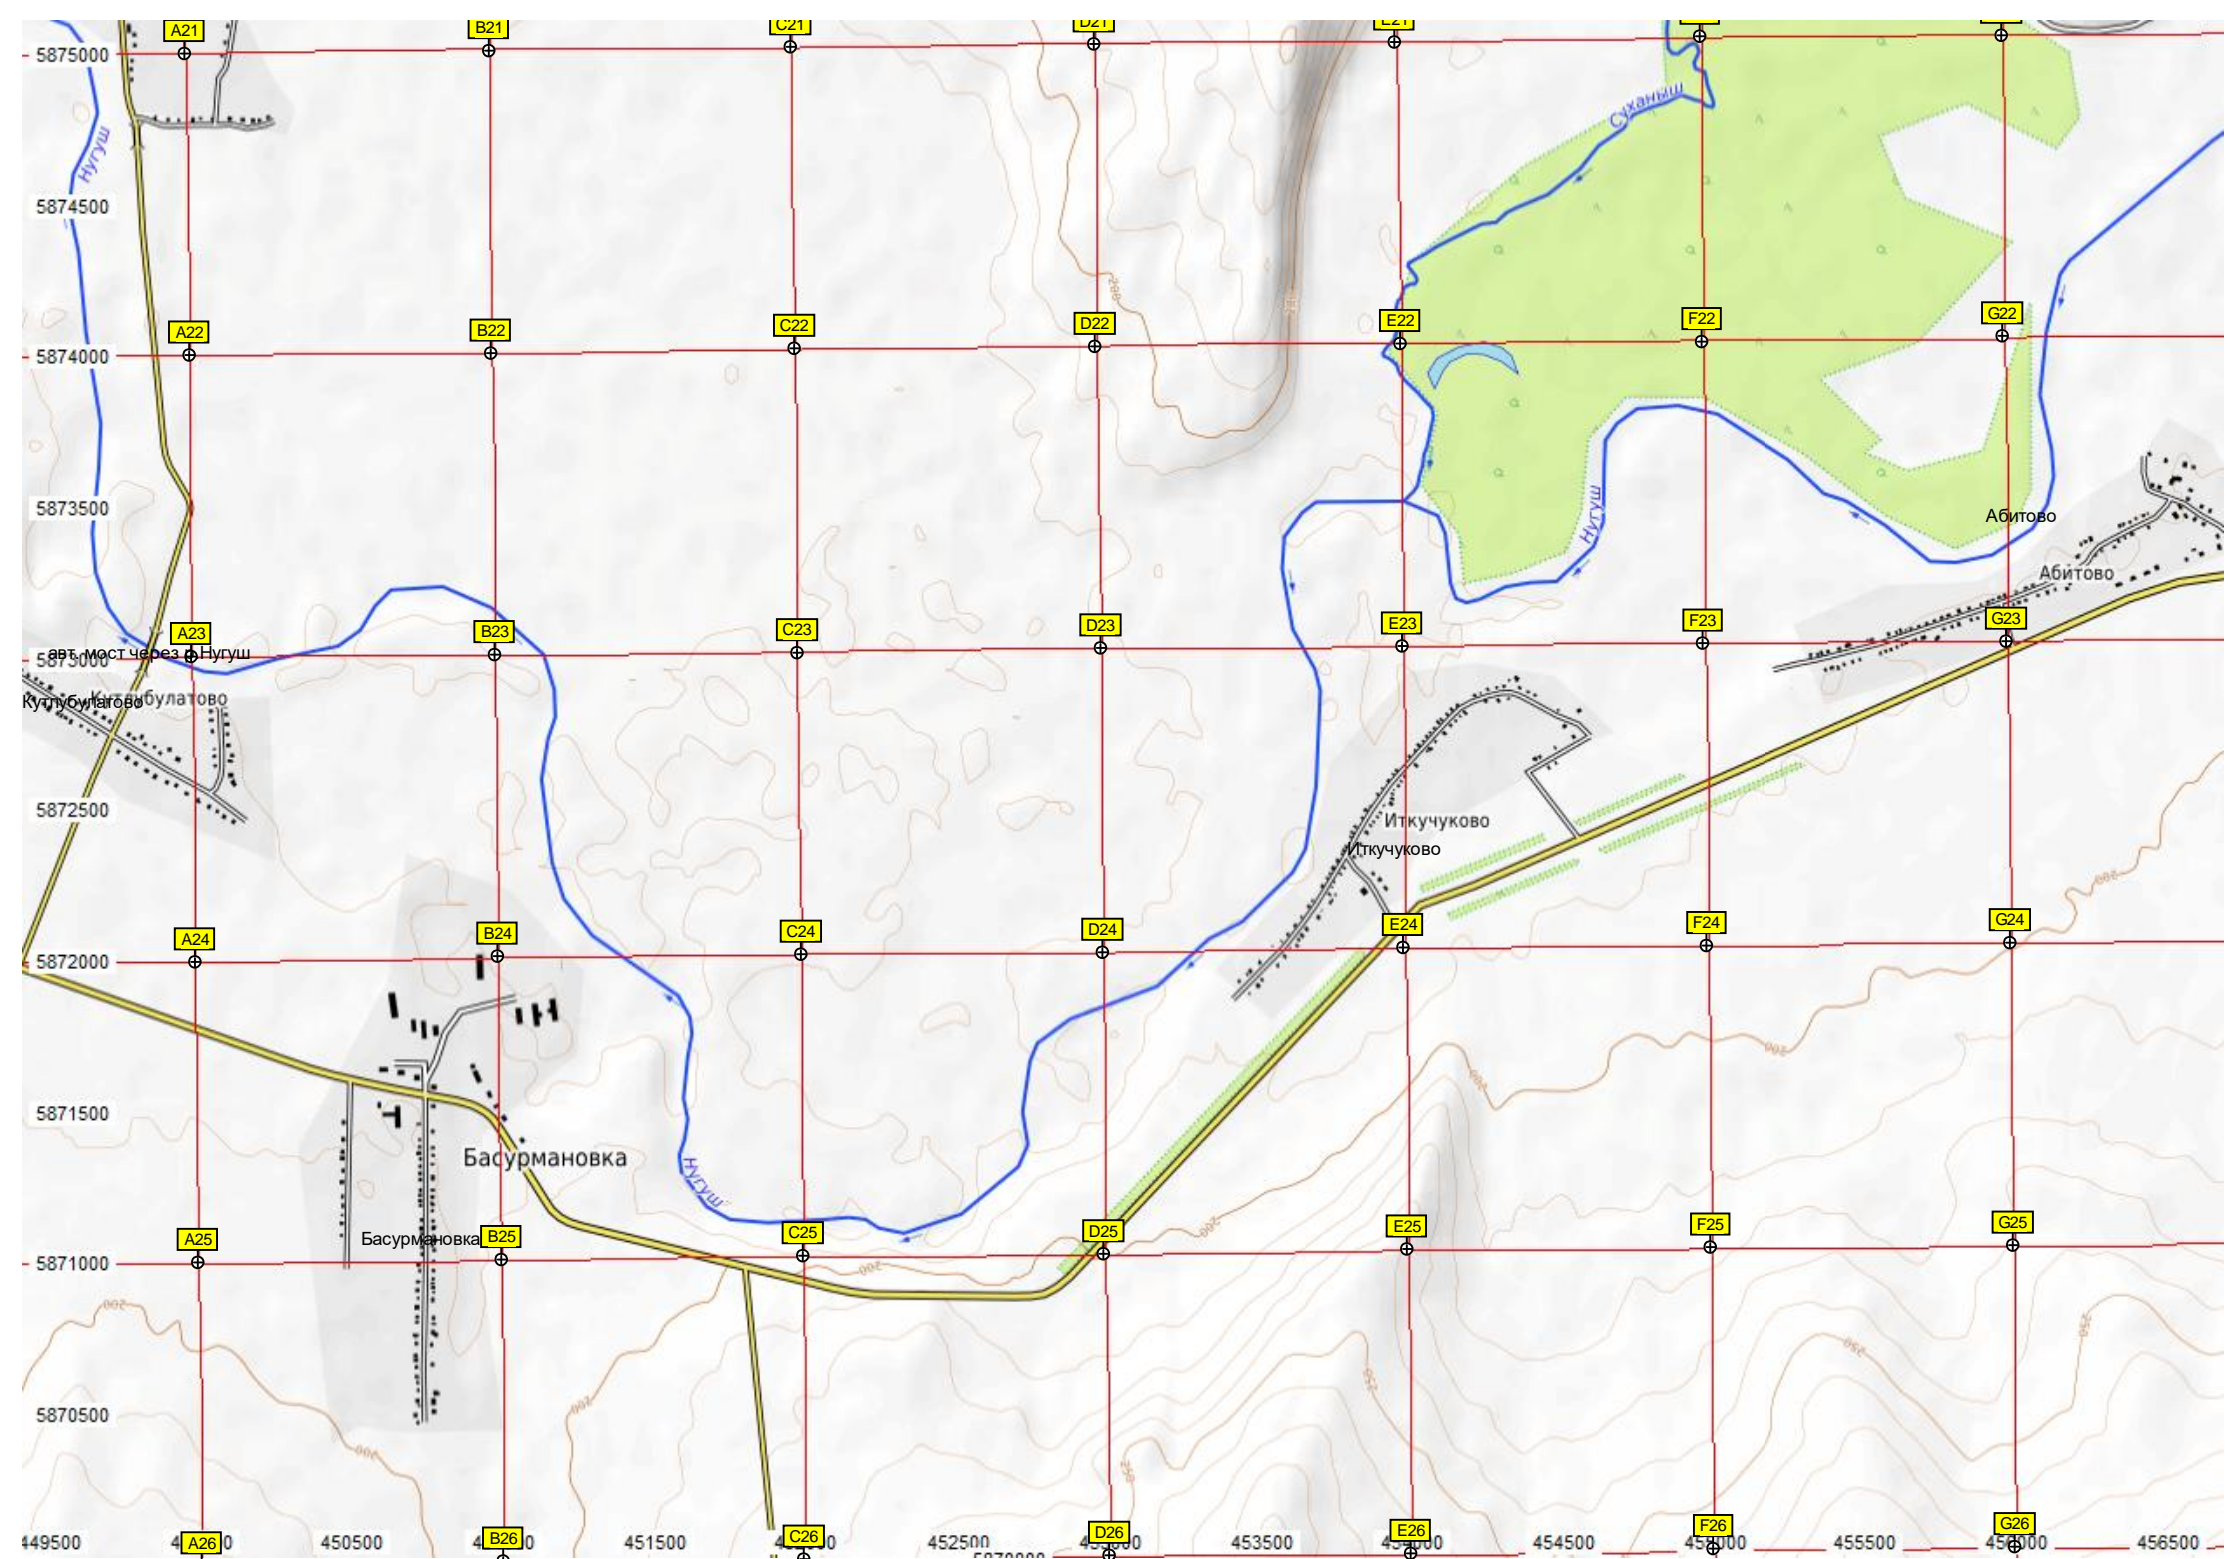

Пляж Турбаза «Дубрава»
База отдыха «Нугуш Кумарт»

База отдыха «Лесная сказка»
База отдыха «ВНЗМ» («Монтажник») Турбаза

Центр медицинской реабилитации ООО «Баштрансгаз» «Золотой колос»

5874500

5874000

5873500