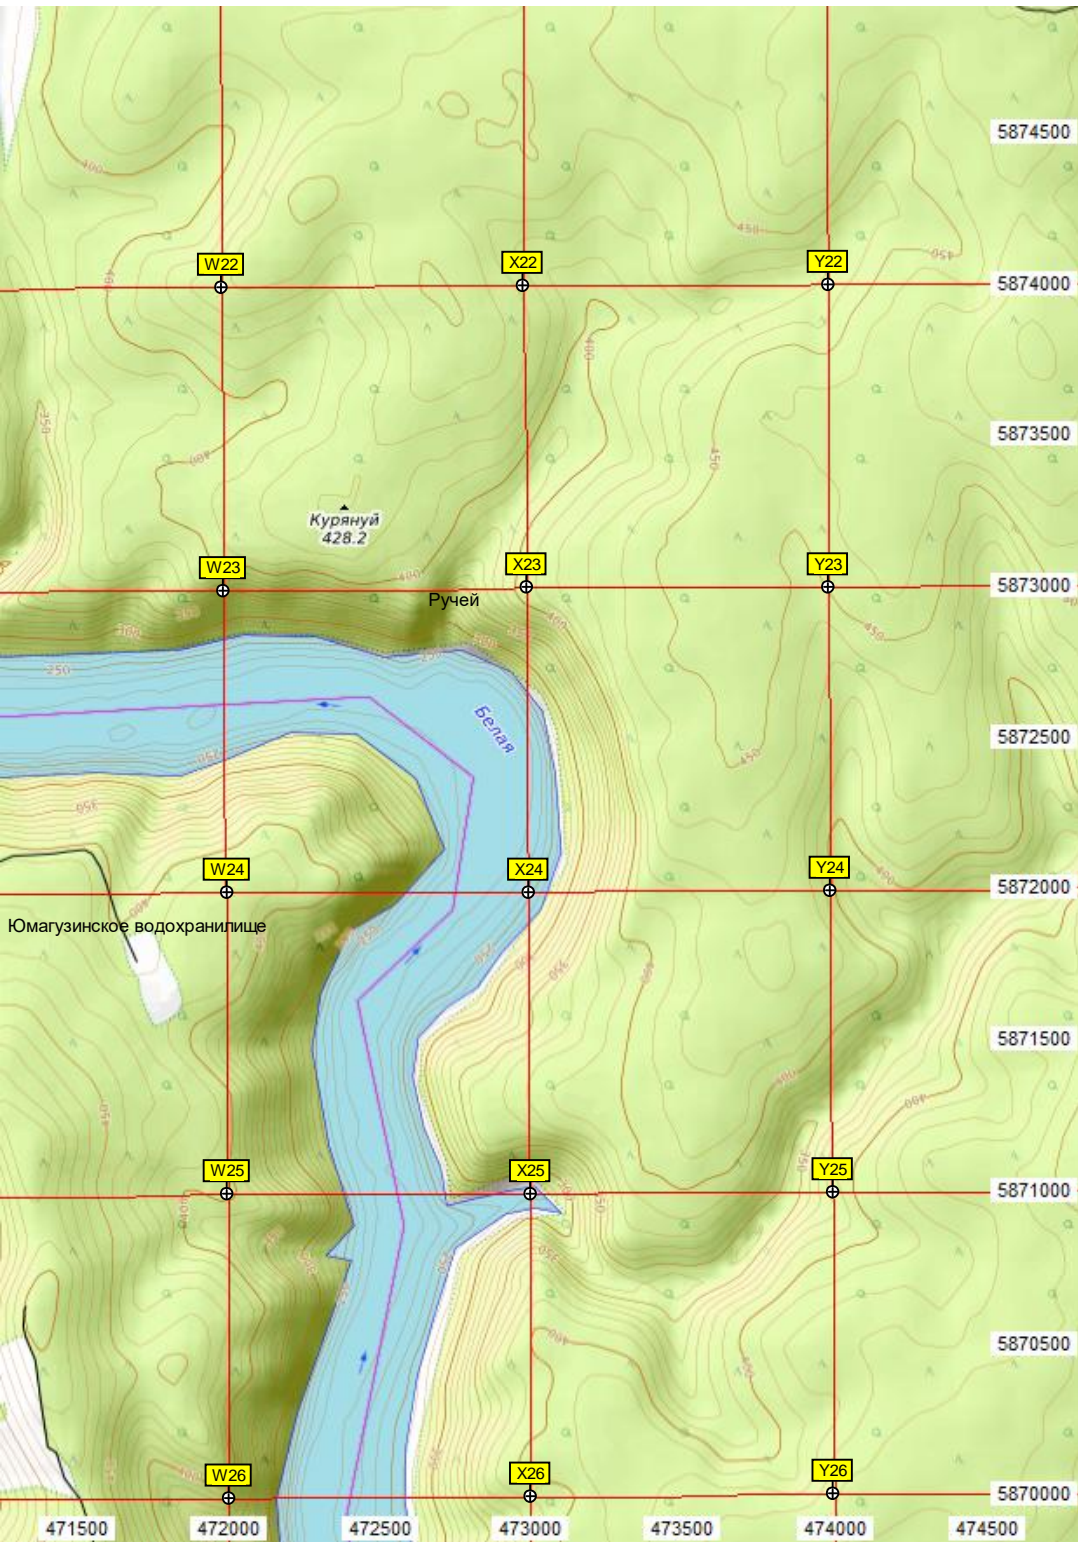

5874500

5874000

5873500

5873000

5872500

5872000

5871500

5871000

5870500

5870000

471500

472000

472500

473000

473500

474000

474500