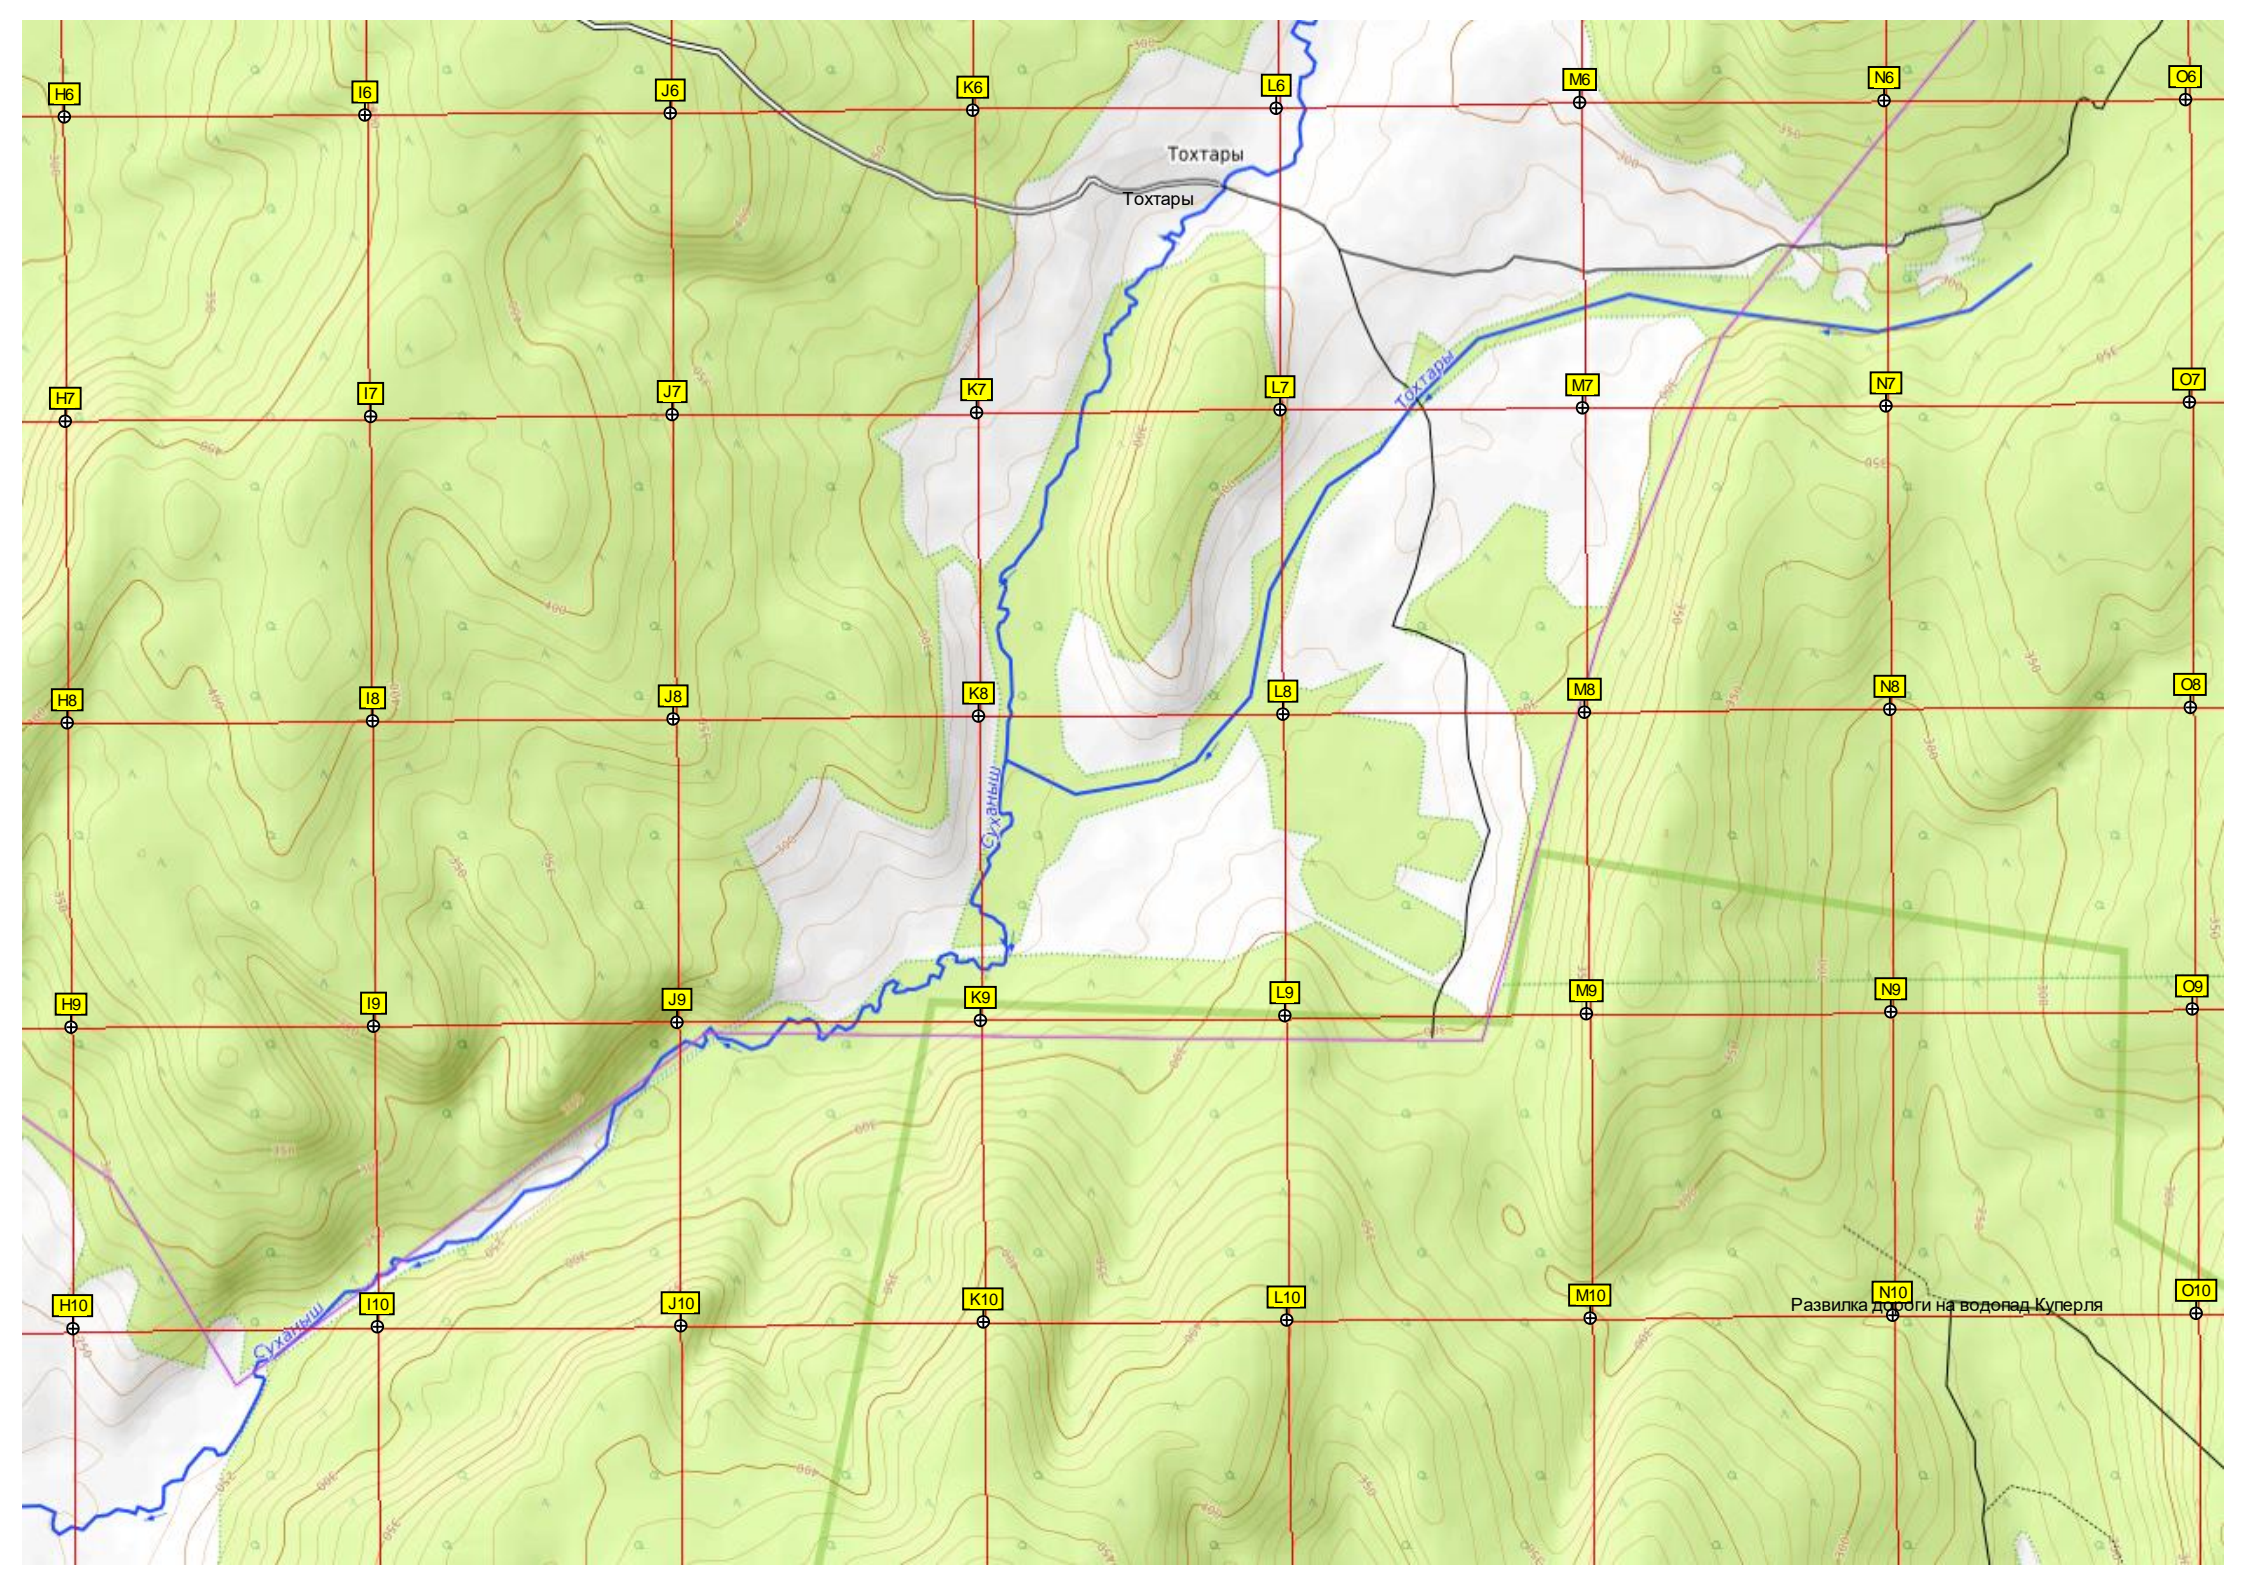

Порожистый уч

Уржук

Уржук

Правильное расположение водопада, уничтоженного незаконными строителями

Незаконное строительство в пойме реки Уржук
Водопад Ибрагимоский (по факту лишь родник)

H11

I11

J11