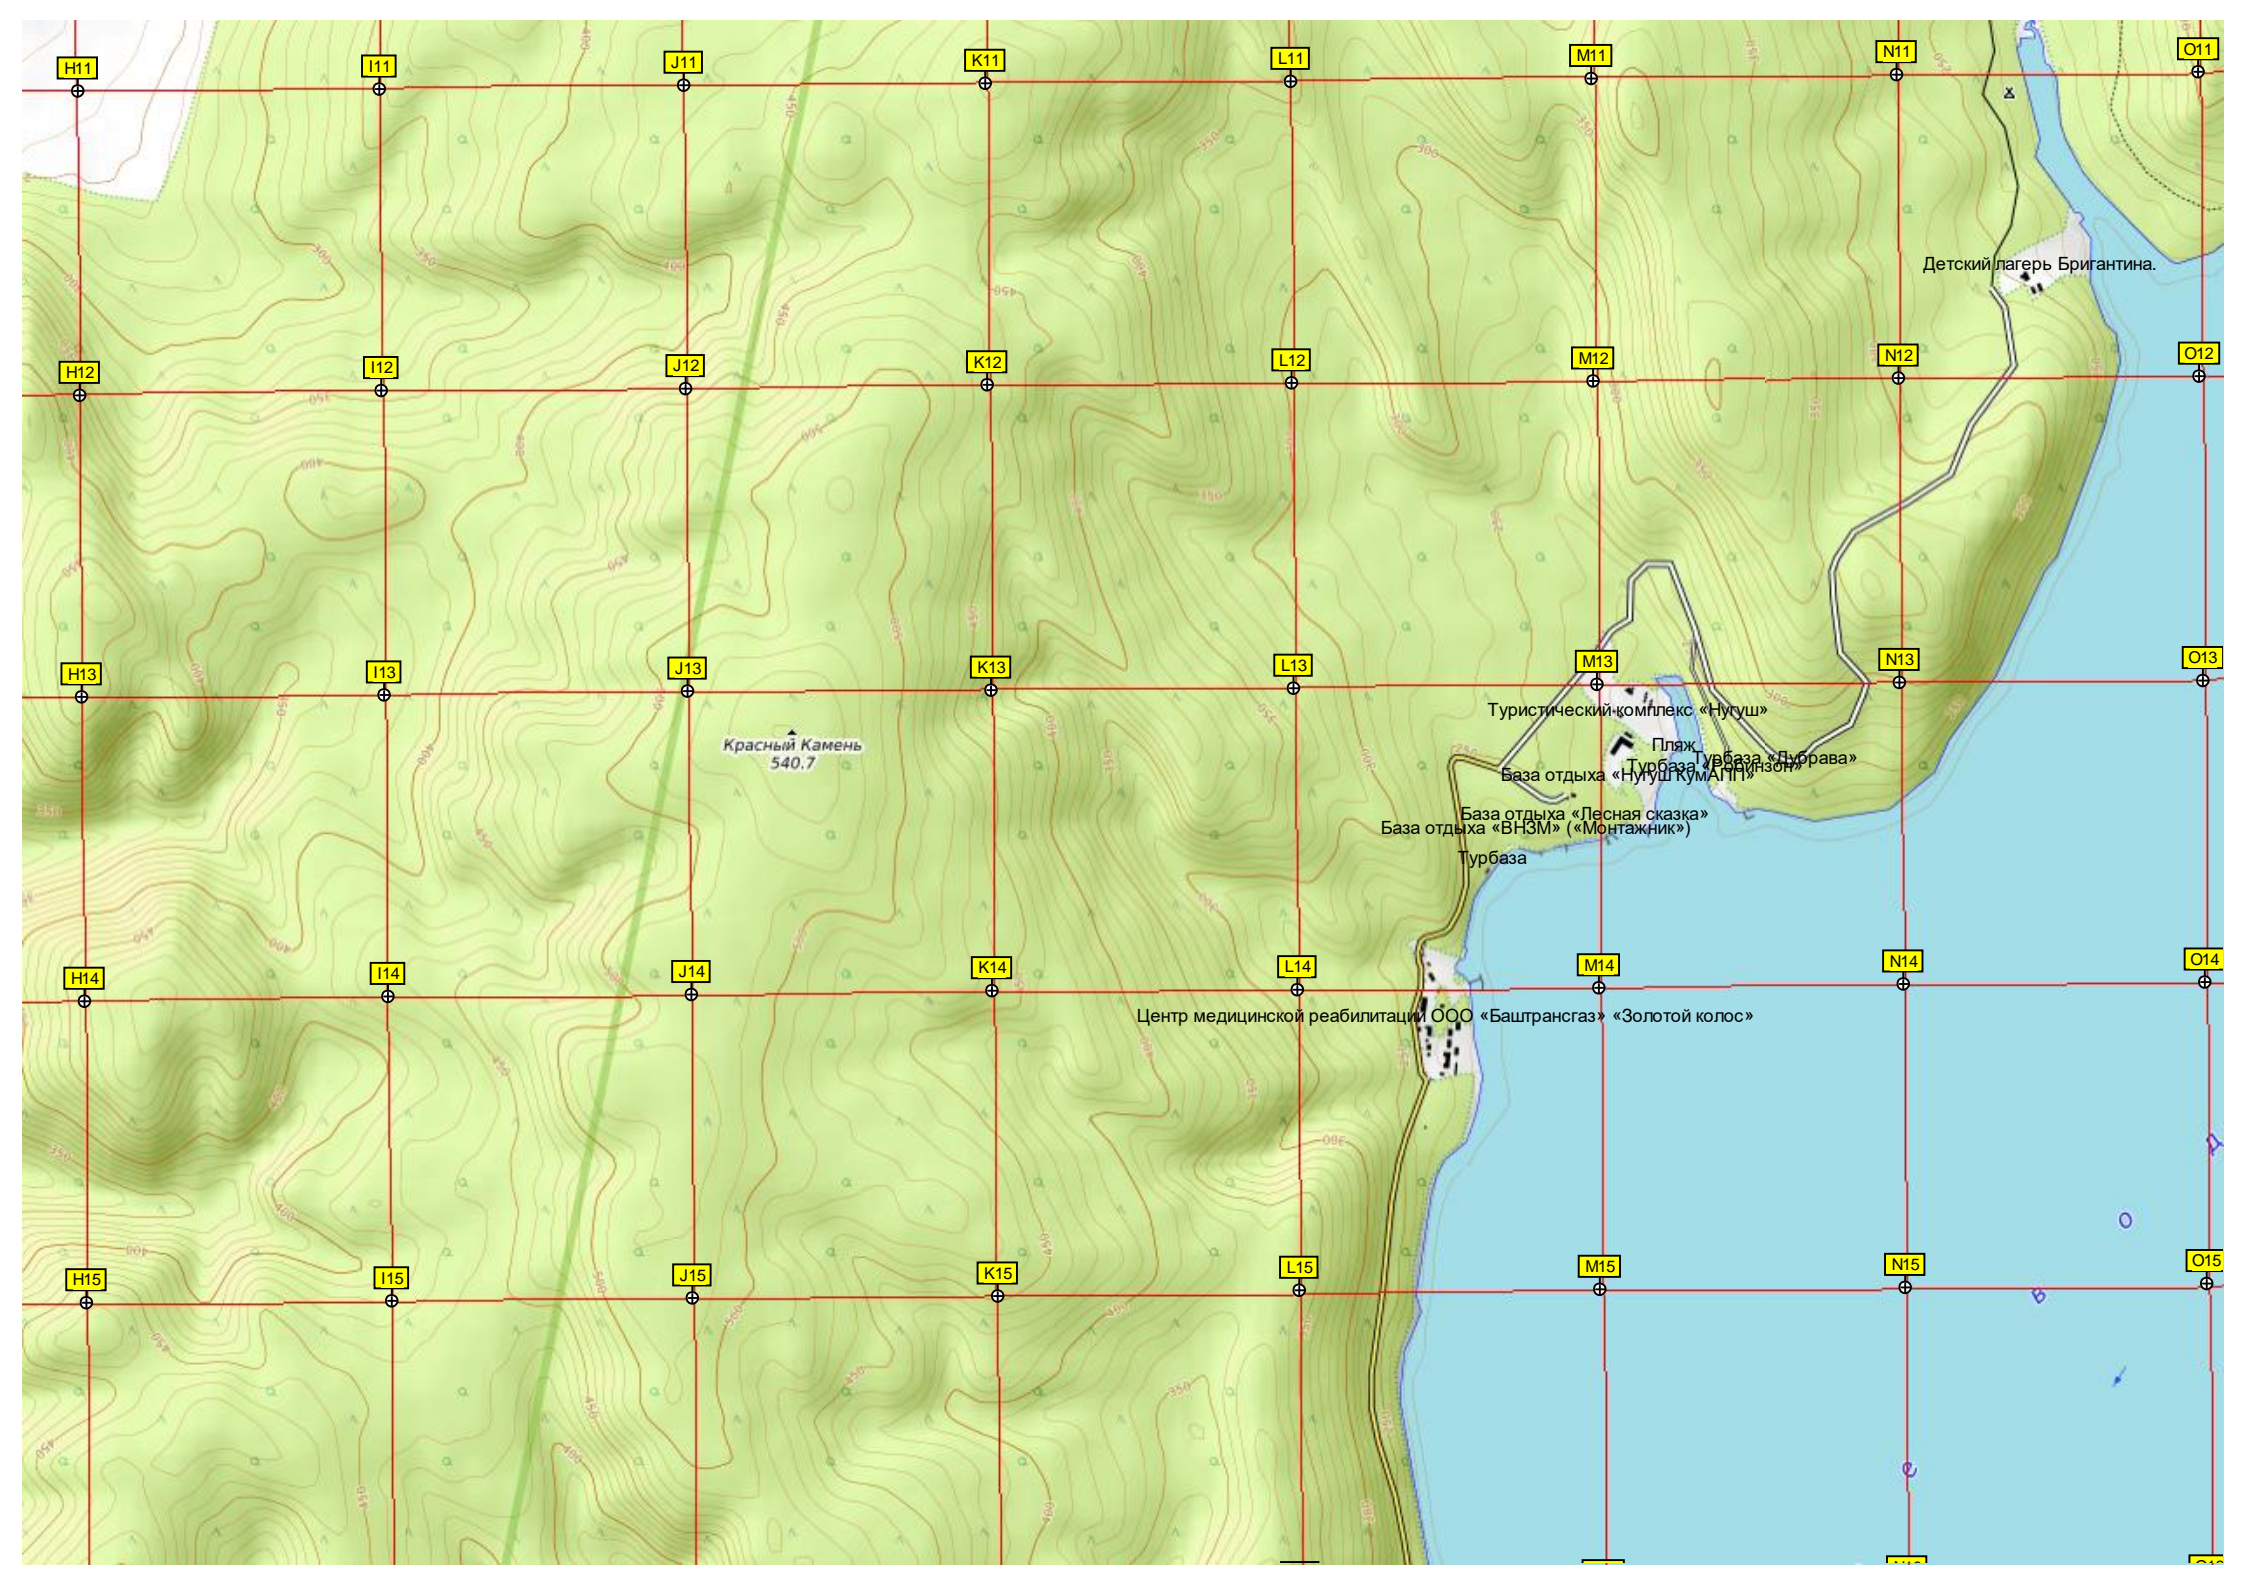

Порожистый уч

Уржук

Уржук

Правильное расположение водопада, уничтоженного незаконными строителями

Незаконное строительство в пойме реки Уржук
Водопад Ибрагимоский (по факту лишь родник)

H11

I11

J11