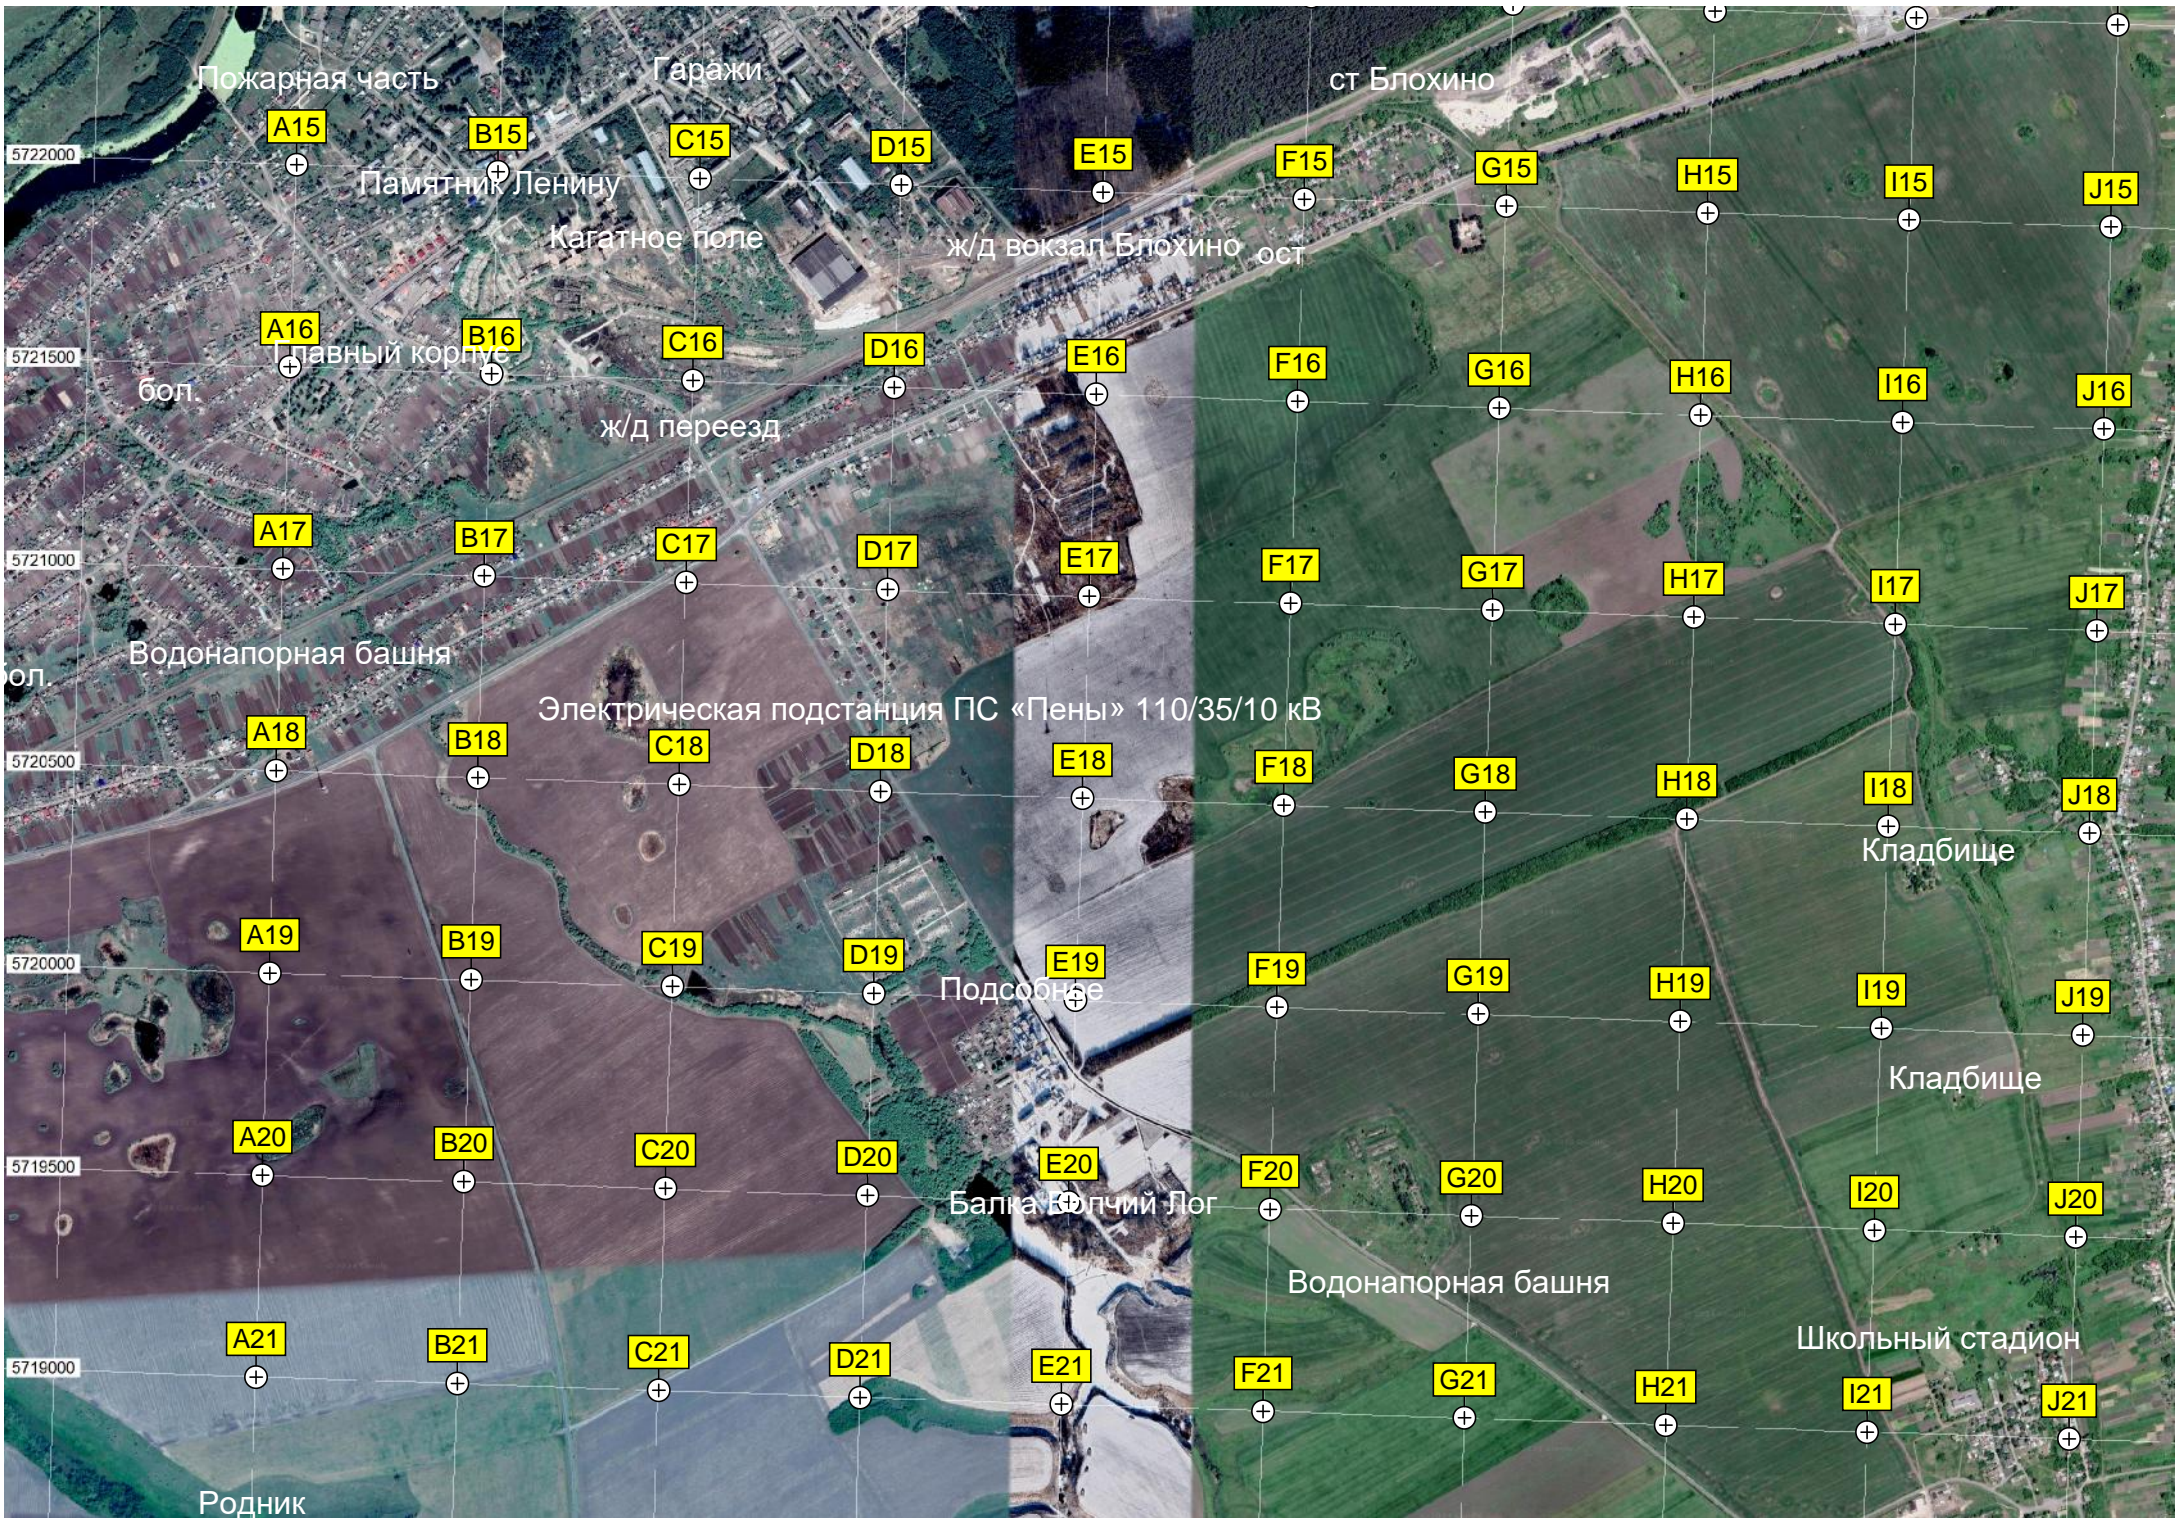

Дом молитвы

Ипподром

ур Голубой Лог

Заброшенный недострой

Территория школы №5

Школа №4

д/с №14 «Золото Рынок»

Д/с №2 «Колодець»

Площадь Свободы

Дикий пляж

Балка Лубный (Лубяный) Лог

Плотина

ур Лубяное

ур Охремине

ур Дегтея

ур Лог Райчик