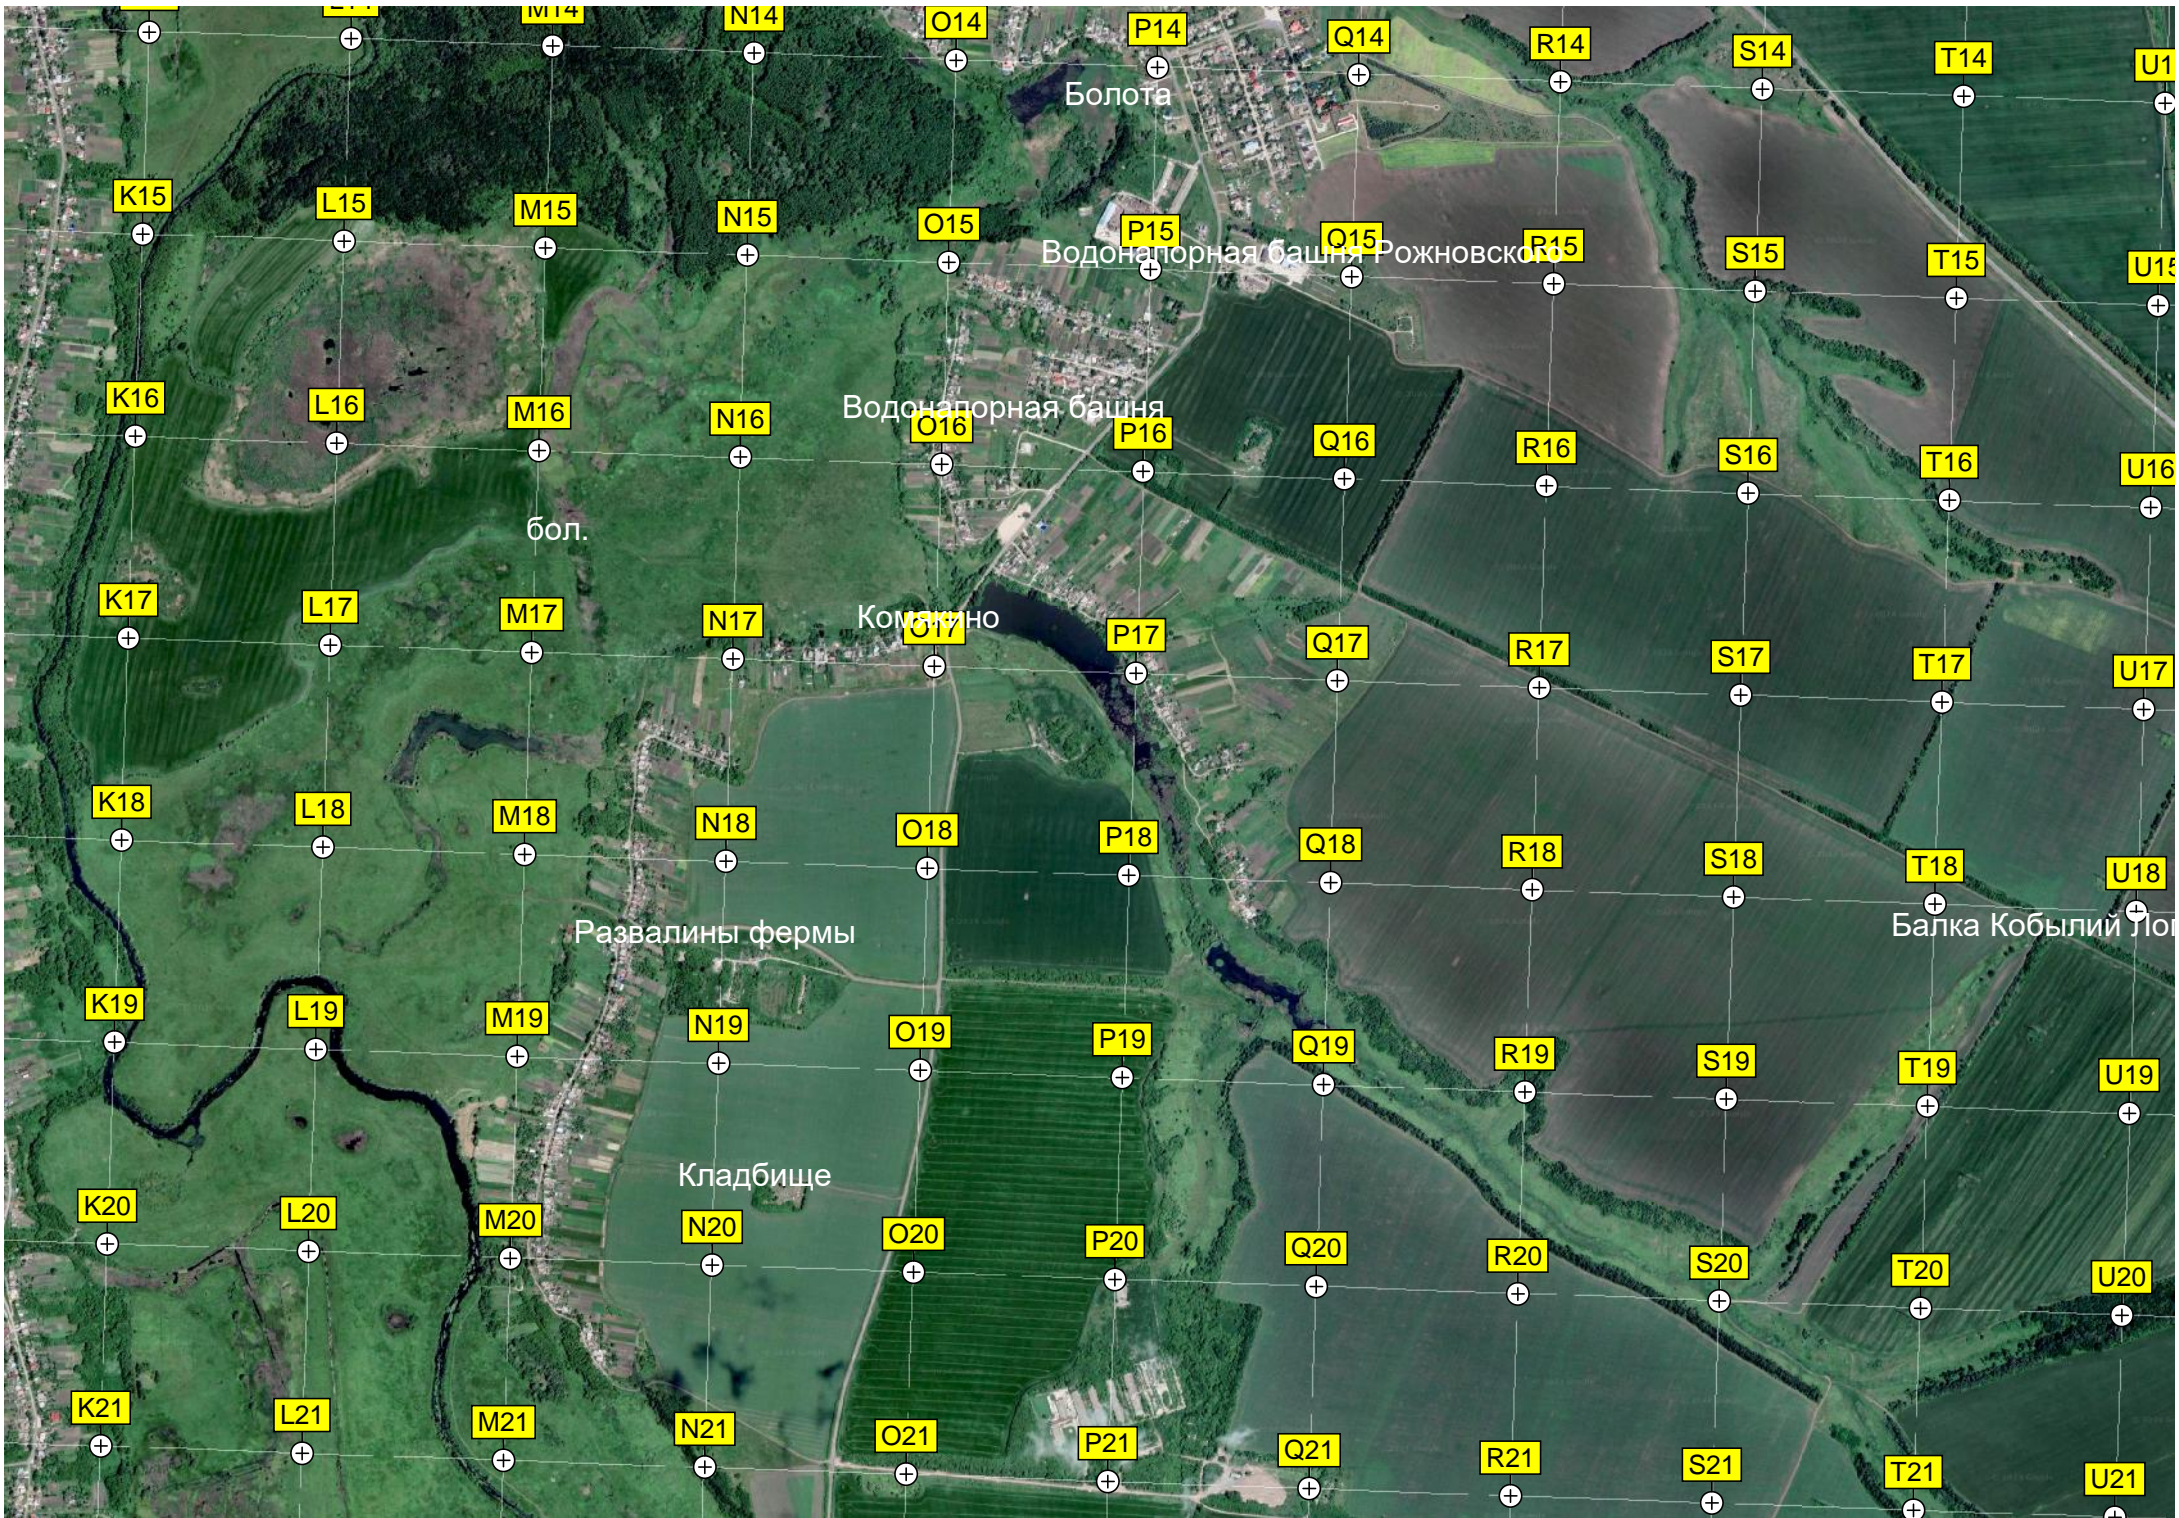

Дом молитвы

Ипподром

ур Голубой Лог

Заброшенный недострой

Территория школы №5

Школа №4

д/с №14 «Золото Рынок»

Д/с №2 «Колодець»

Площадь Свободы

Дикий пляж

Балка Лубный (Лубяный) Лог

Плотина

ур Лубяное

ур Охремине

ур Дегтея

ур Лог Райчик