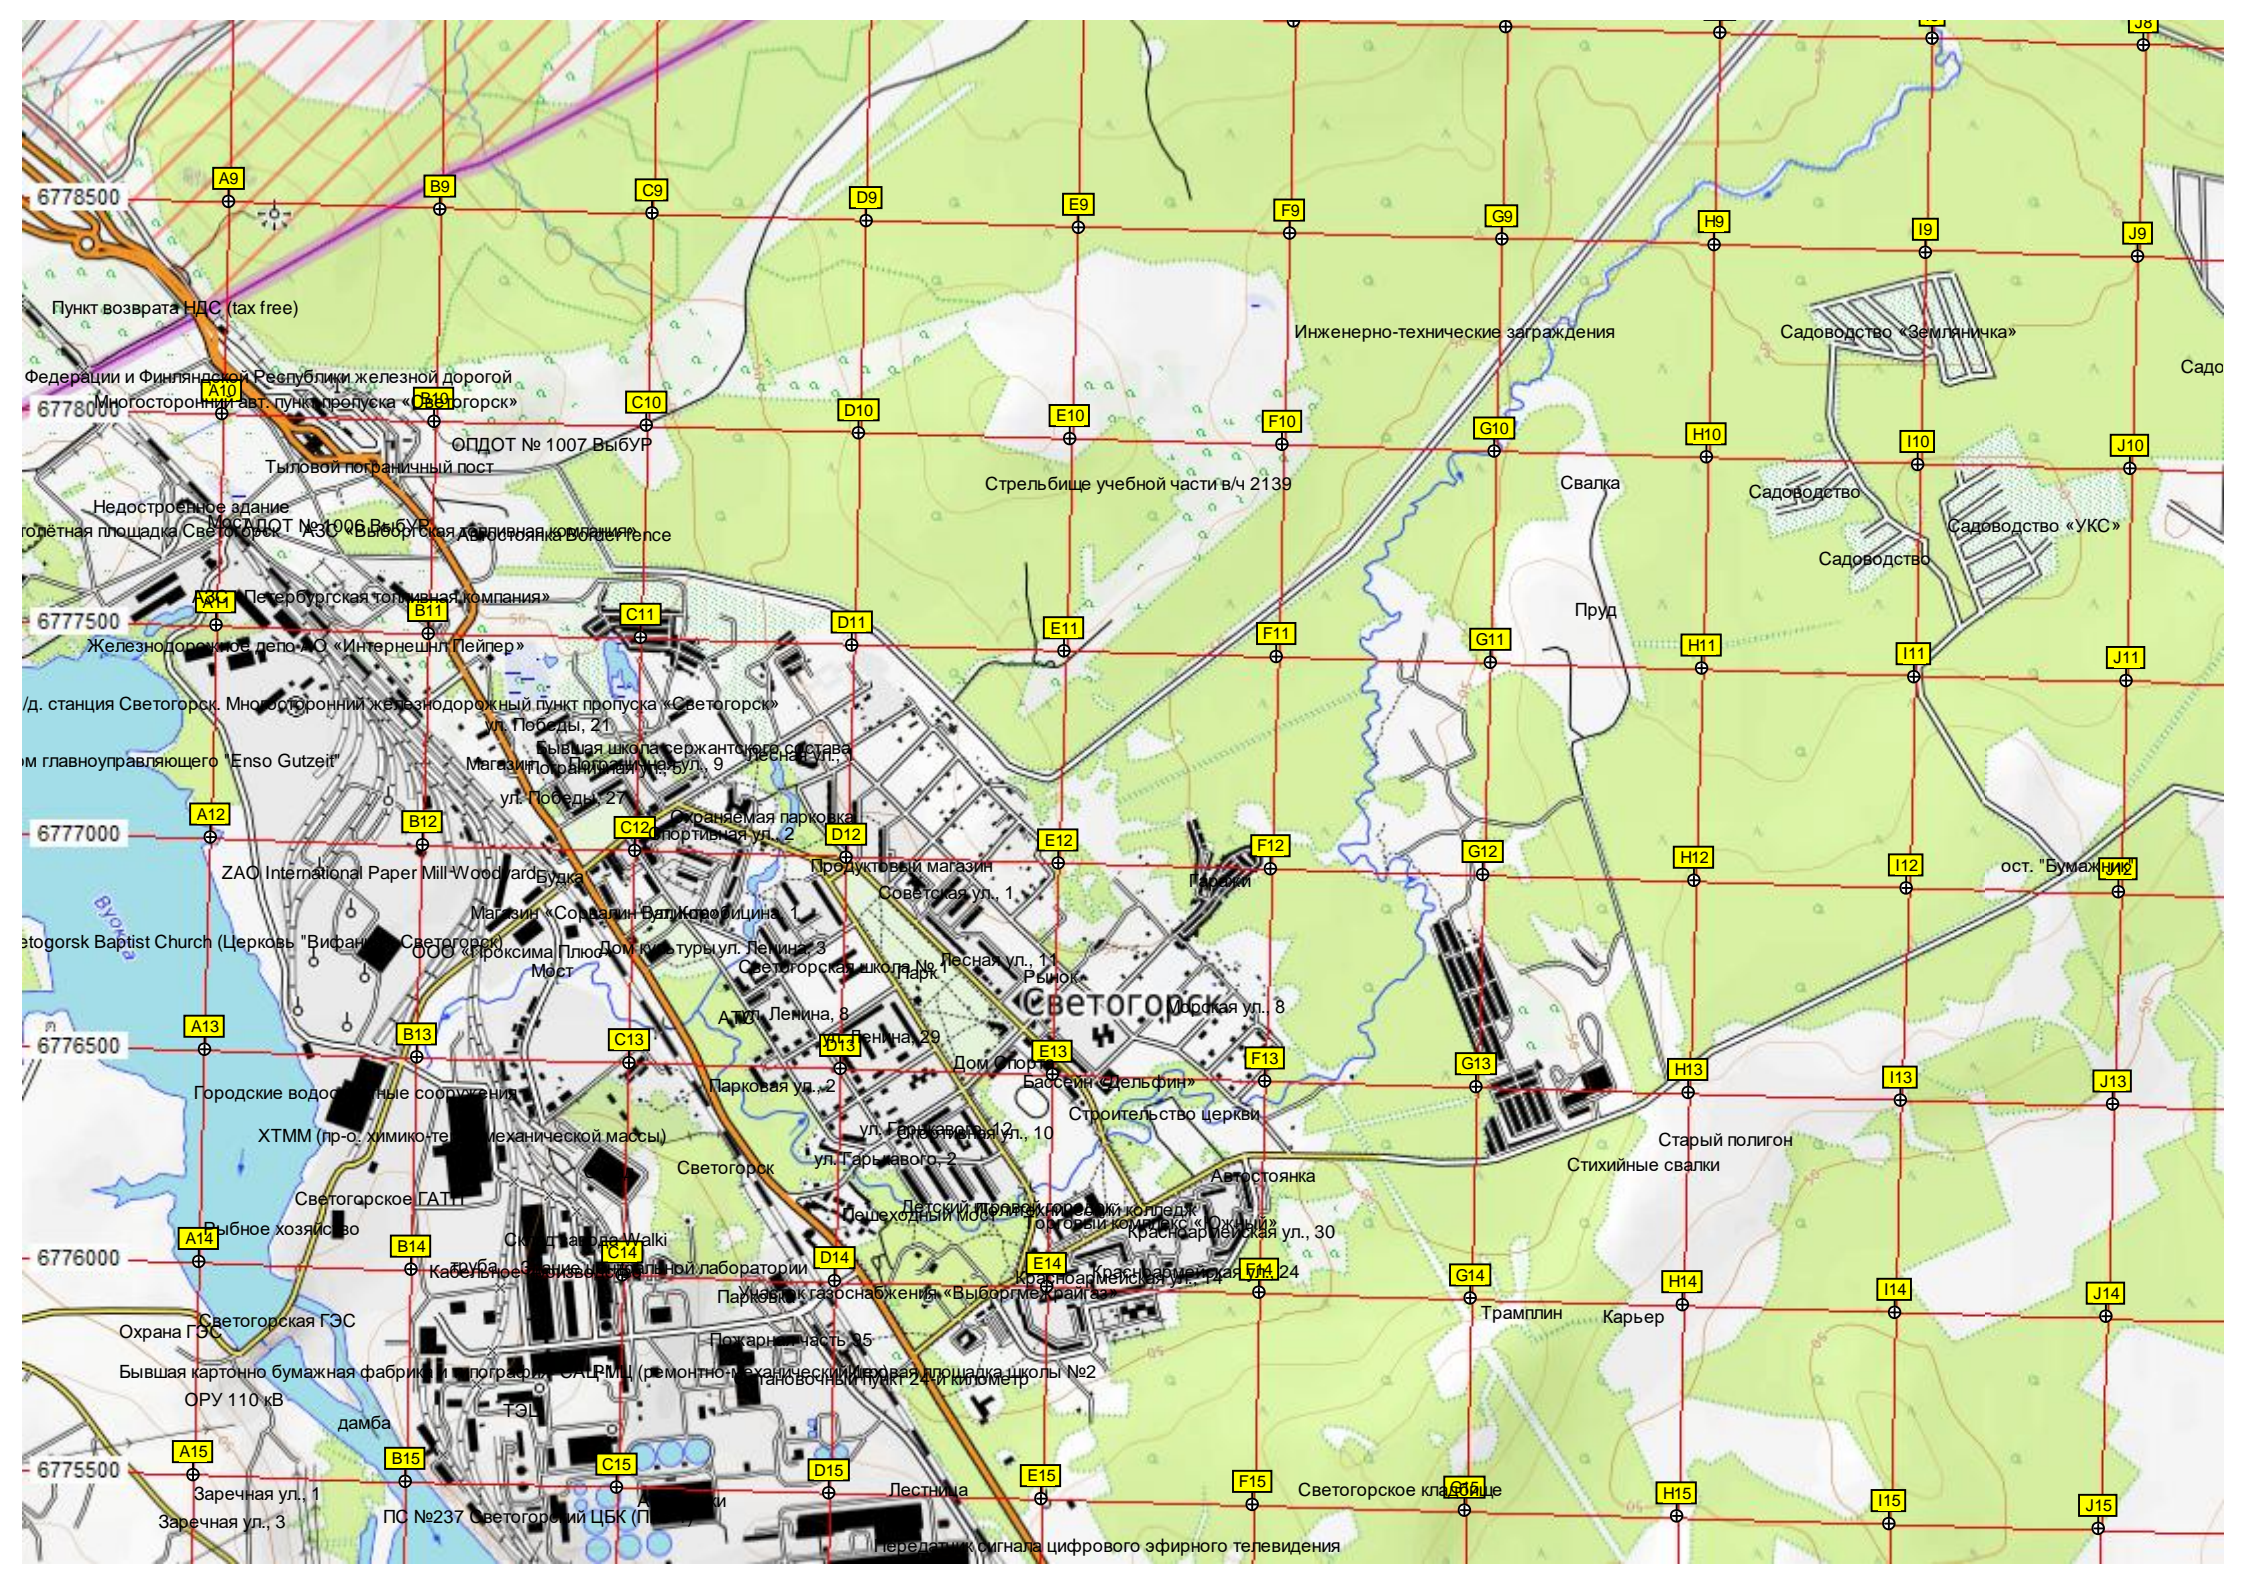

Контрольно-следовая полоса

Урочище Лайтила

Загадочное место

Дорожное
озеро Дорожное

слех

6779000

6778500

6778000