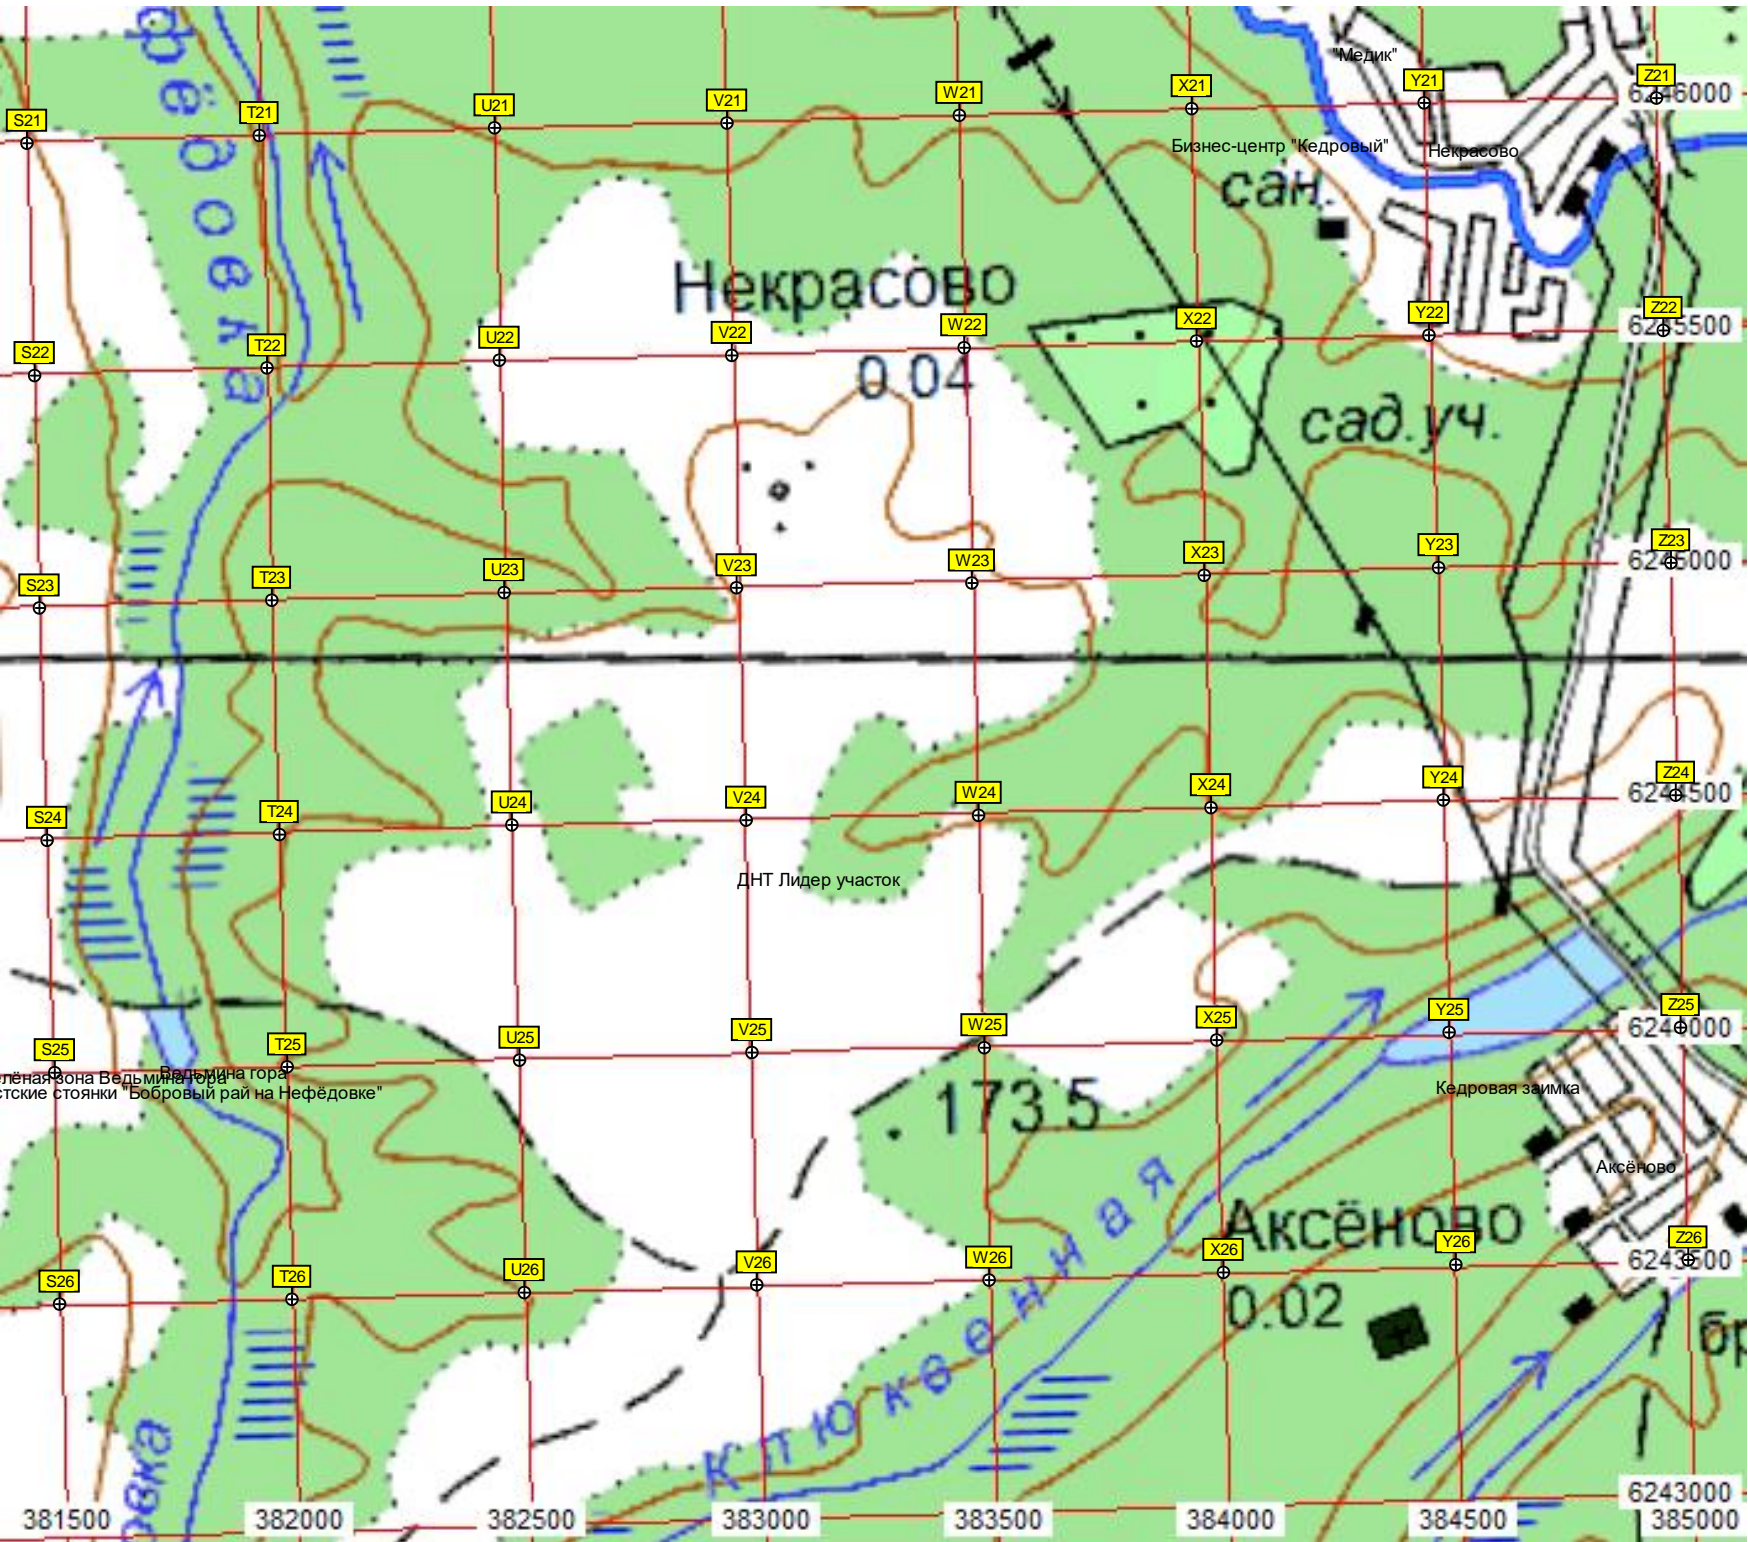

Пруд

ул. Зои Космодемьянской

129.8

1.2

Некрасово

Бизнес-центр "Кедровый"
Некрасово

сан.

сад.уч.

ДНТ Лидер участок

173.5

Кедровая заимка

Аксееново

Аксееново

Ленная зона Водьмы на территории стоянки "Бобровый рай на Нефёдовке"

381500 382000 382500 383000 383500 384000 384500 6243000 385000