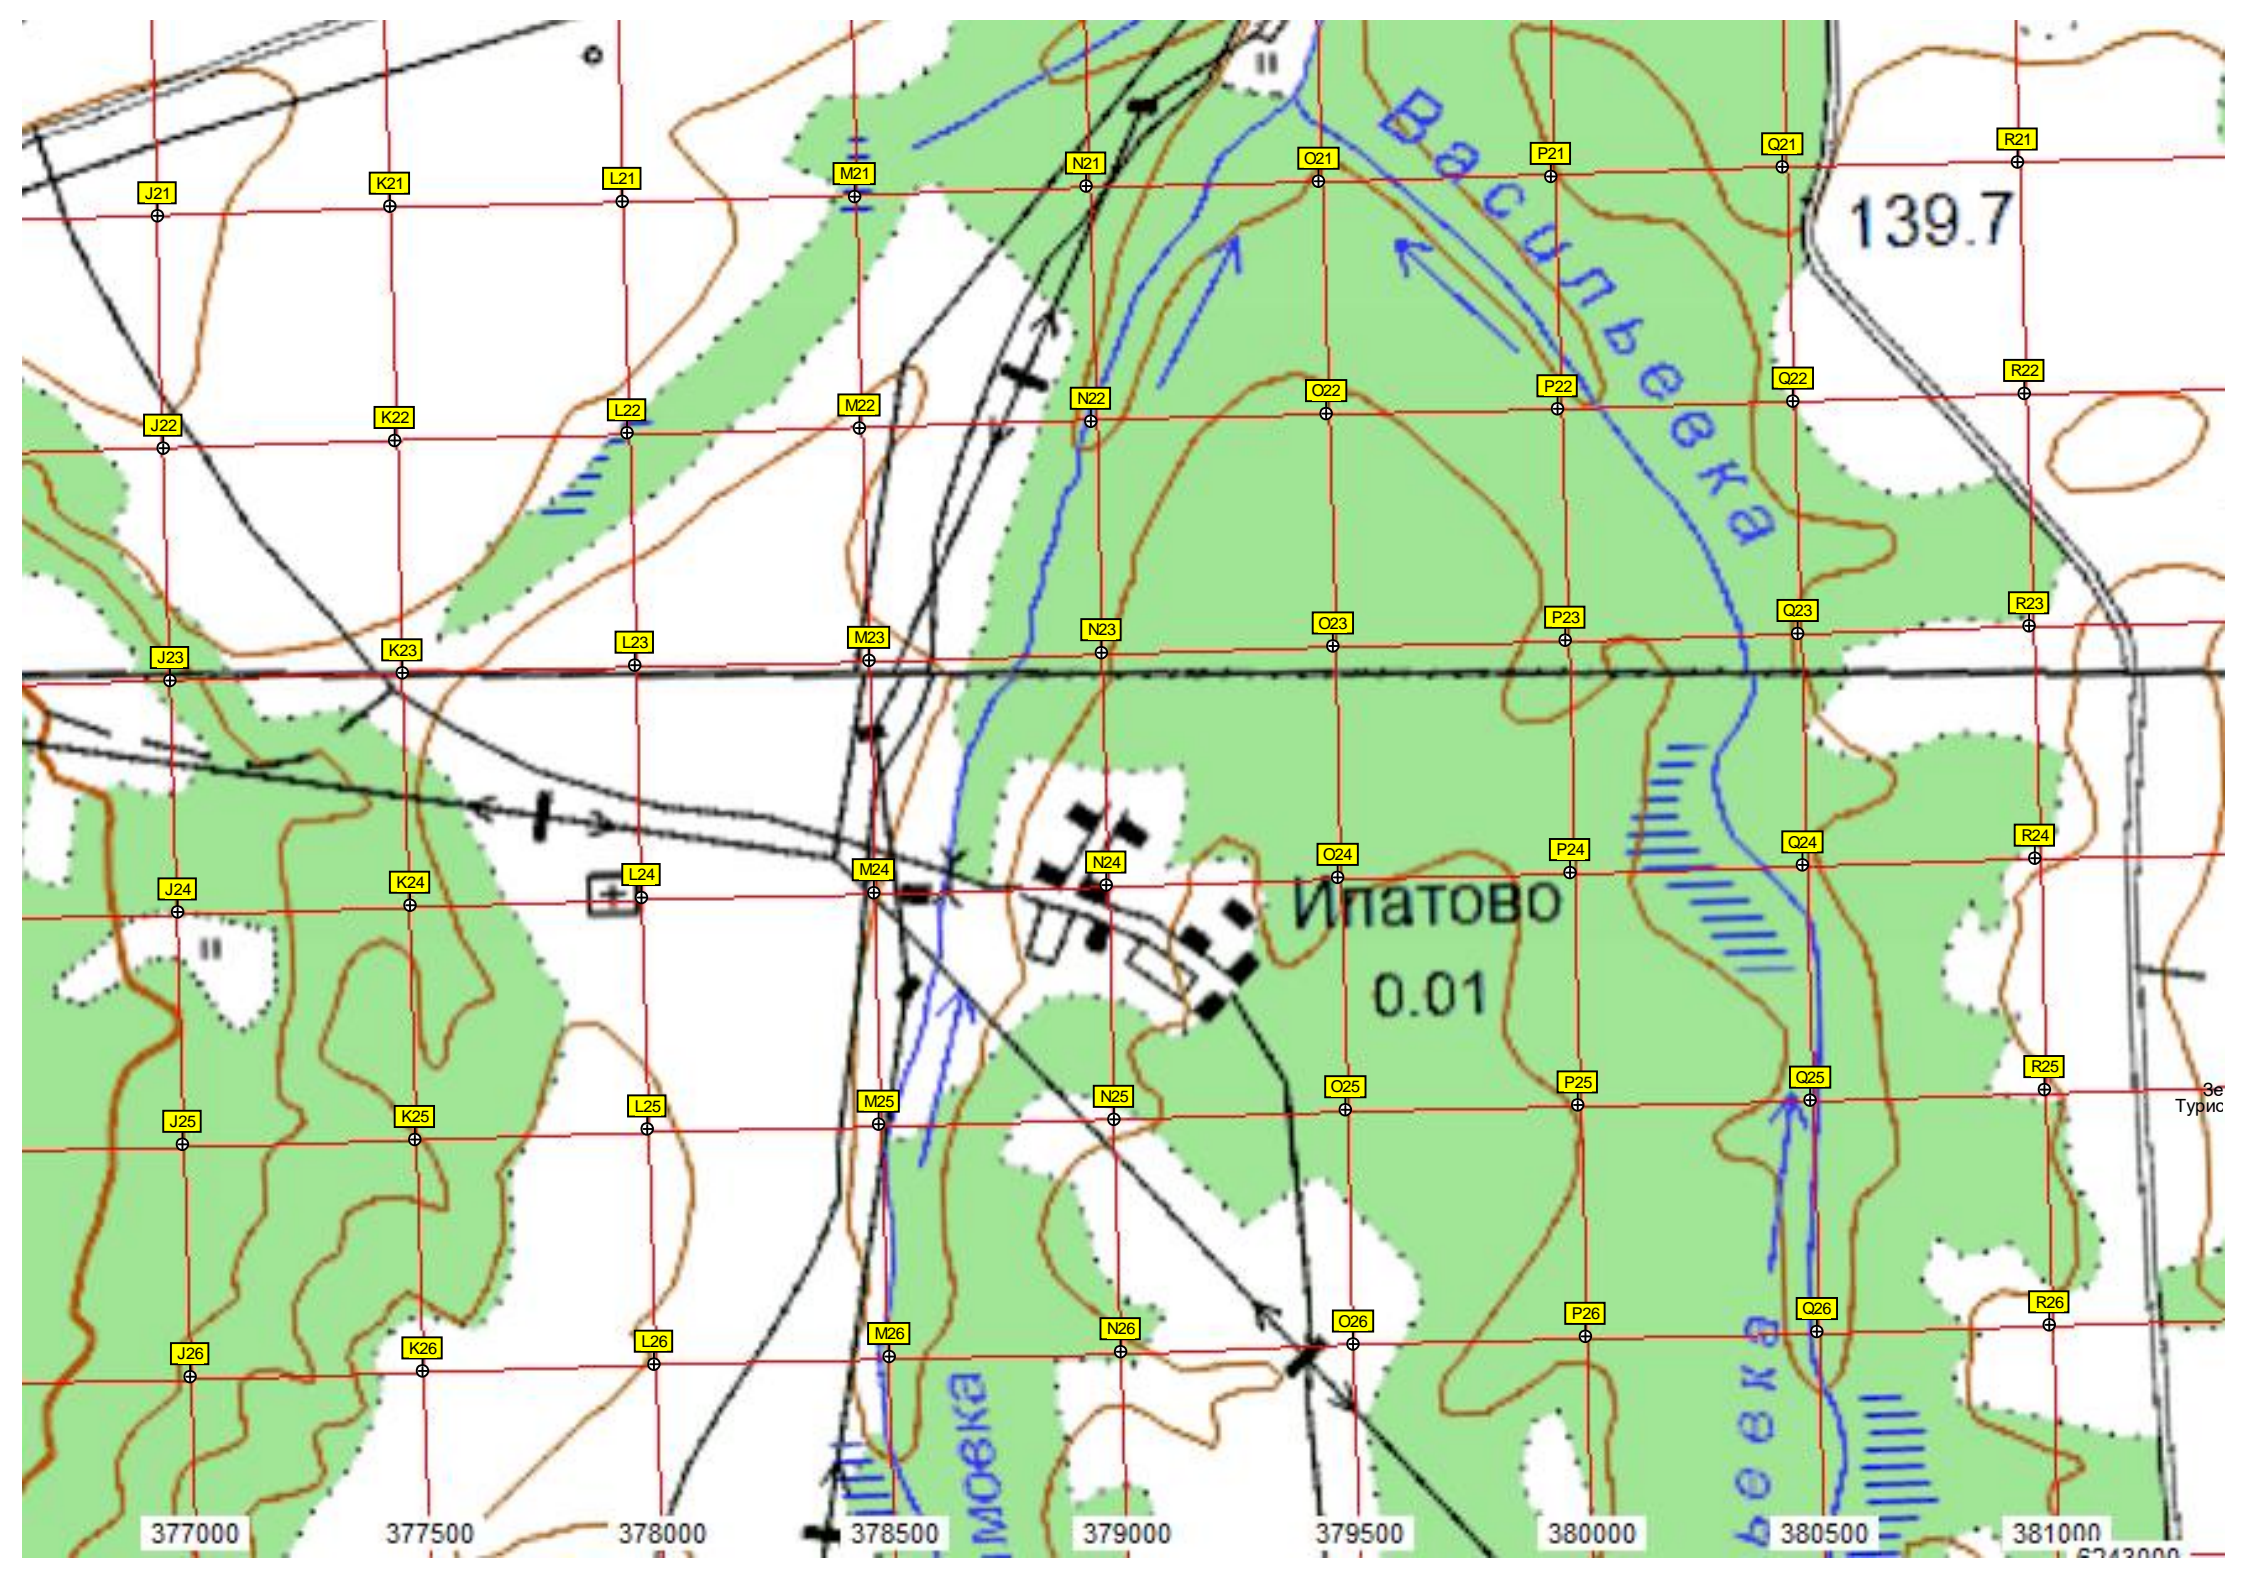

Пруд

ул. Зои Космодемьянской

129.8

1.2

Некрасово

Бизнес-центр "Кедровый"
Некрасово

сан.

сад.уч.

ДНТ Лидер участок

173.5

Кедровая заимка

Аксееново

Аксееново

Ленная зона Водьмы на территории стоянки "Бобровый рай на Нефёдовке"

381500 382000 382500 383000 383500 384000 384500 6243000 385000