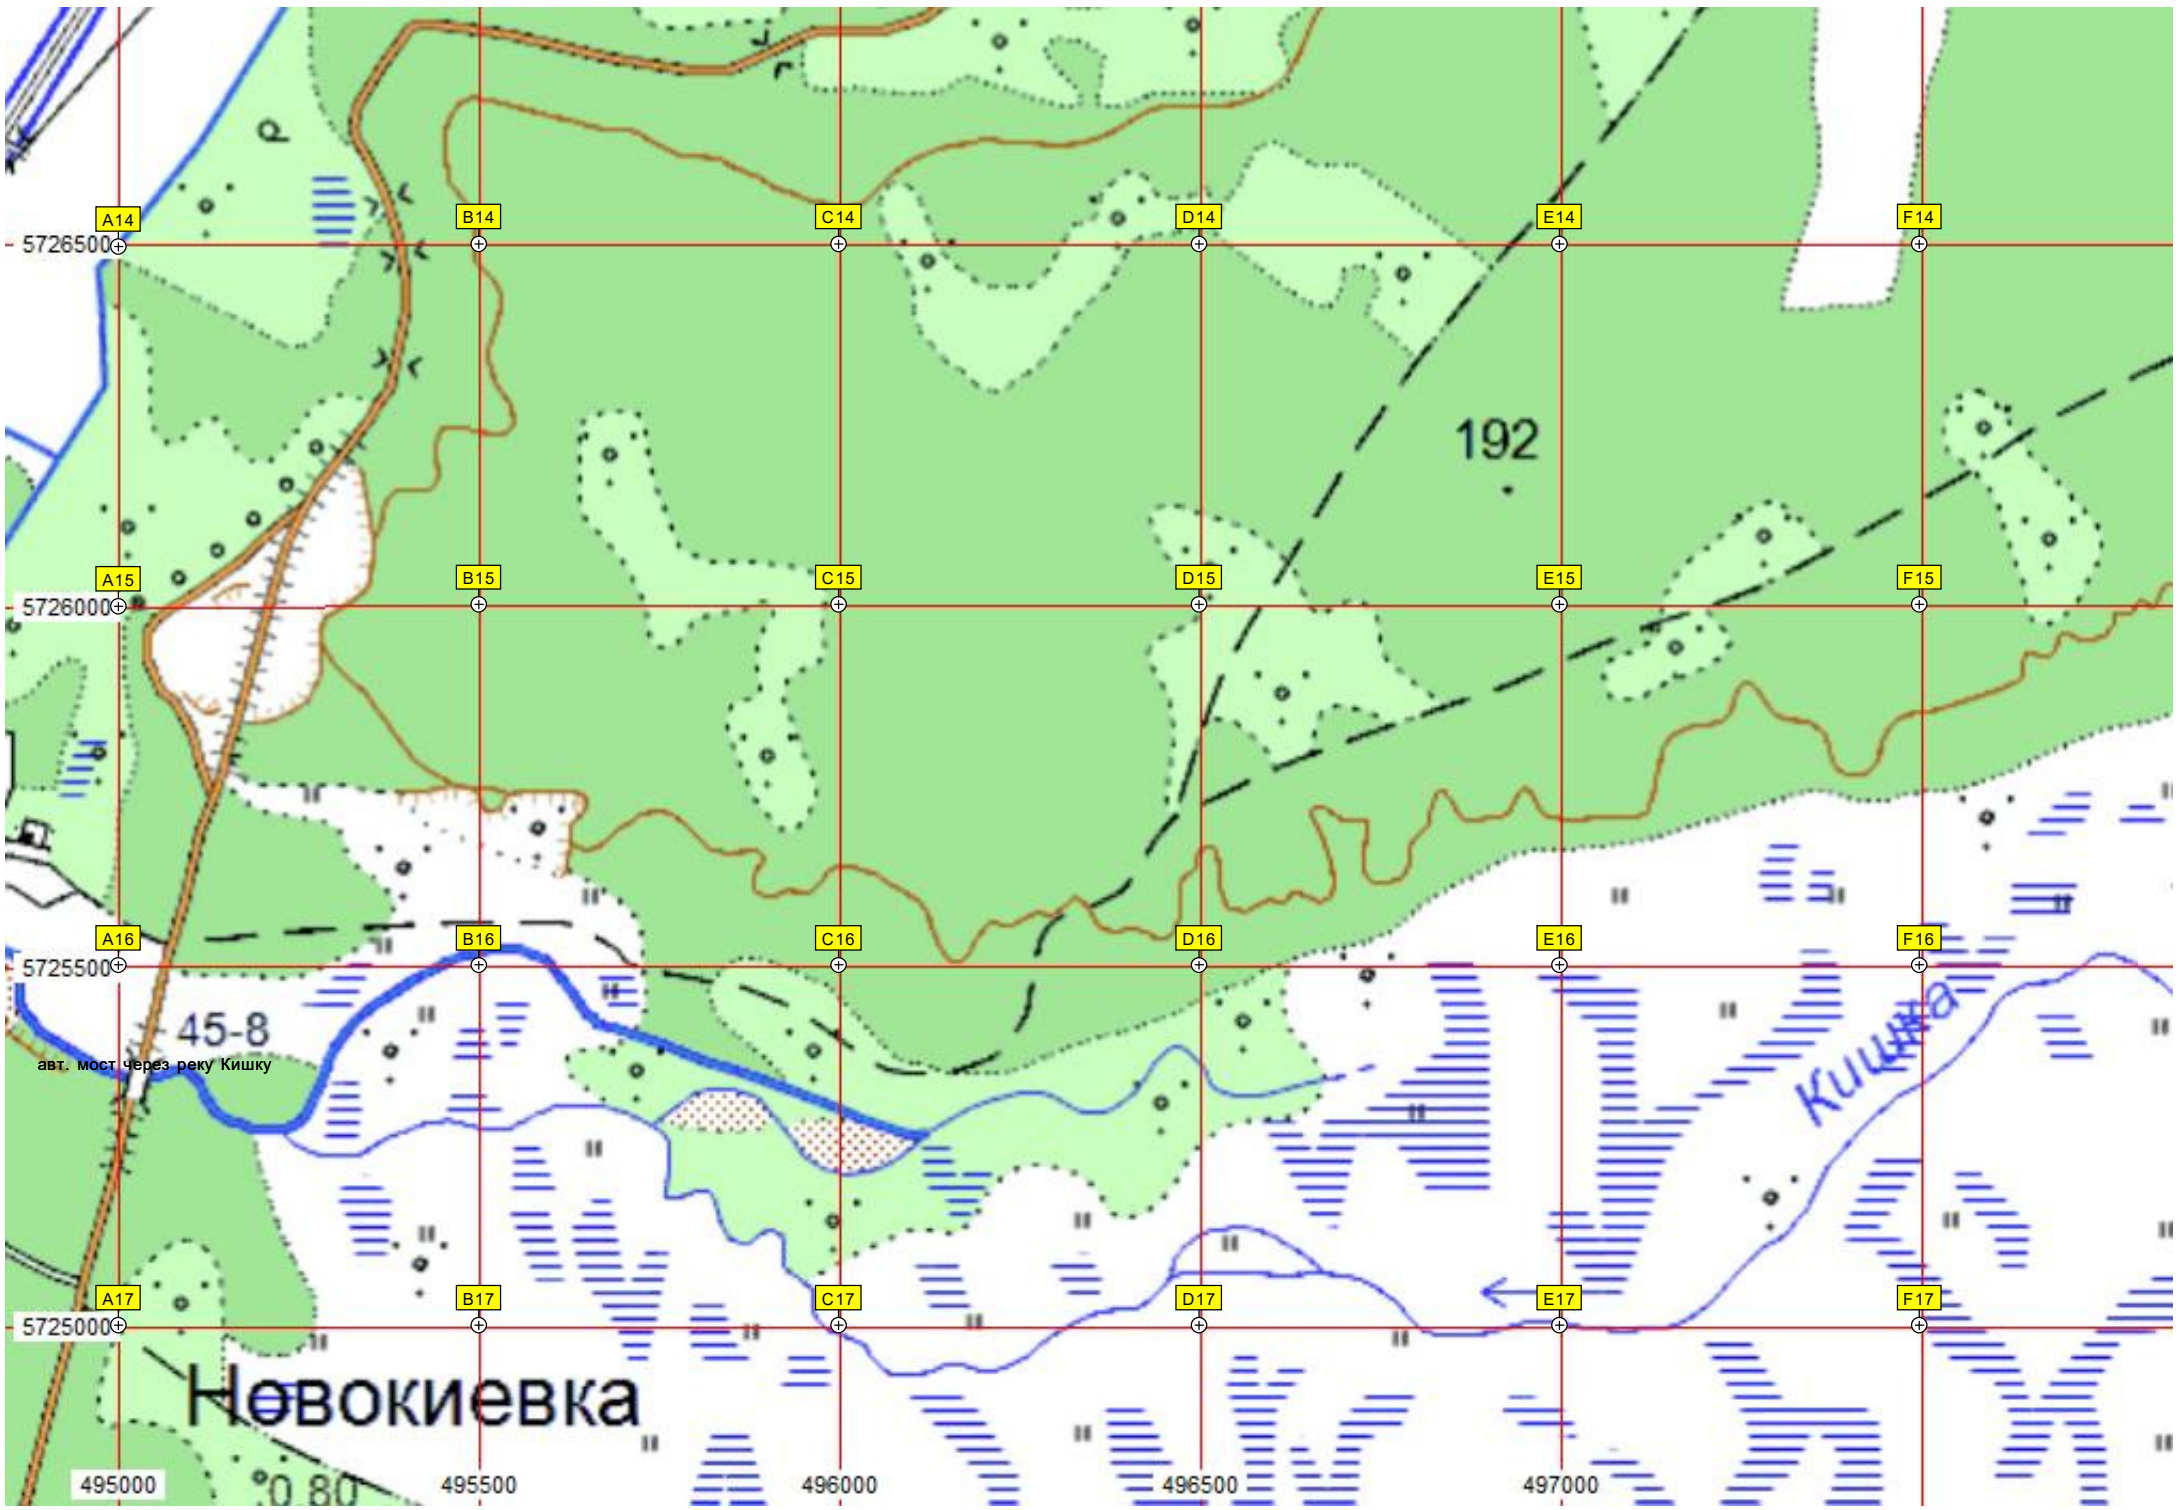

stad.

шк.

190

пашня Голубичник

Мачта радиосвязи ПАО «Ростелеком»

5726500

5726000

5725500