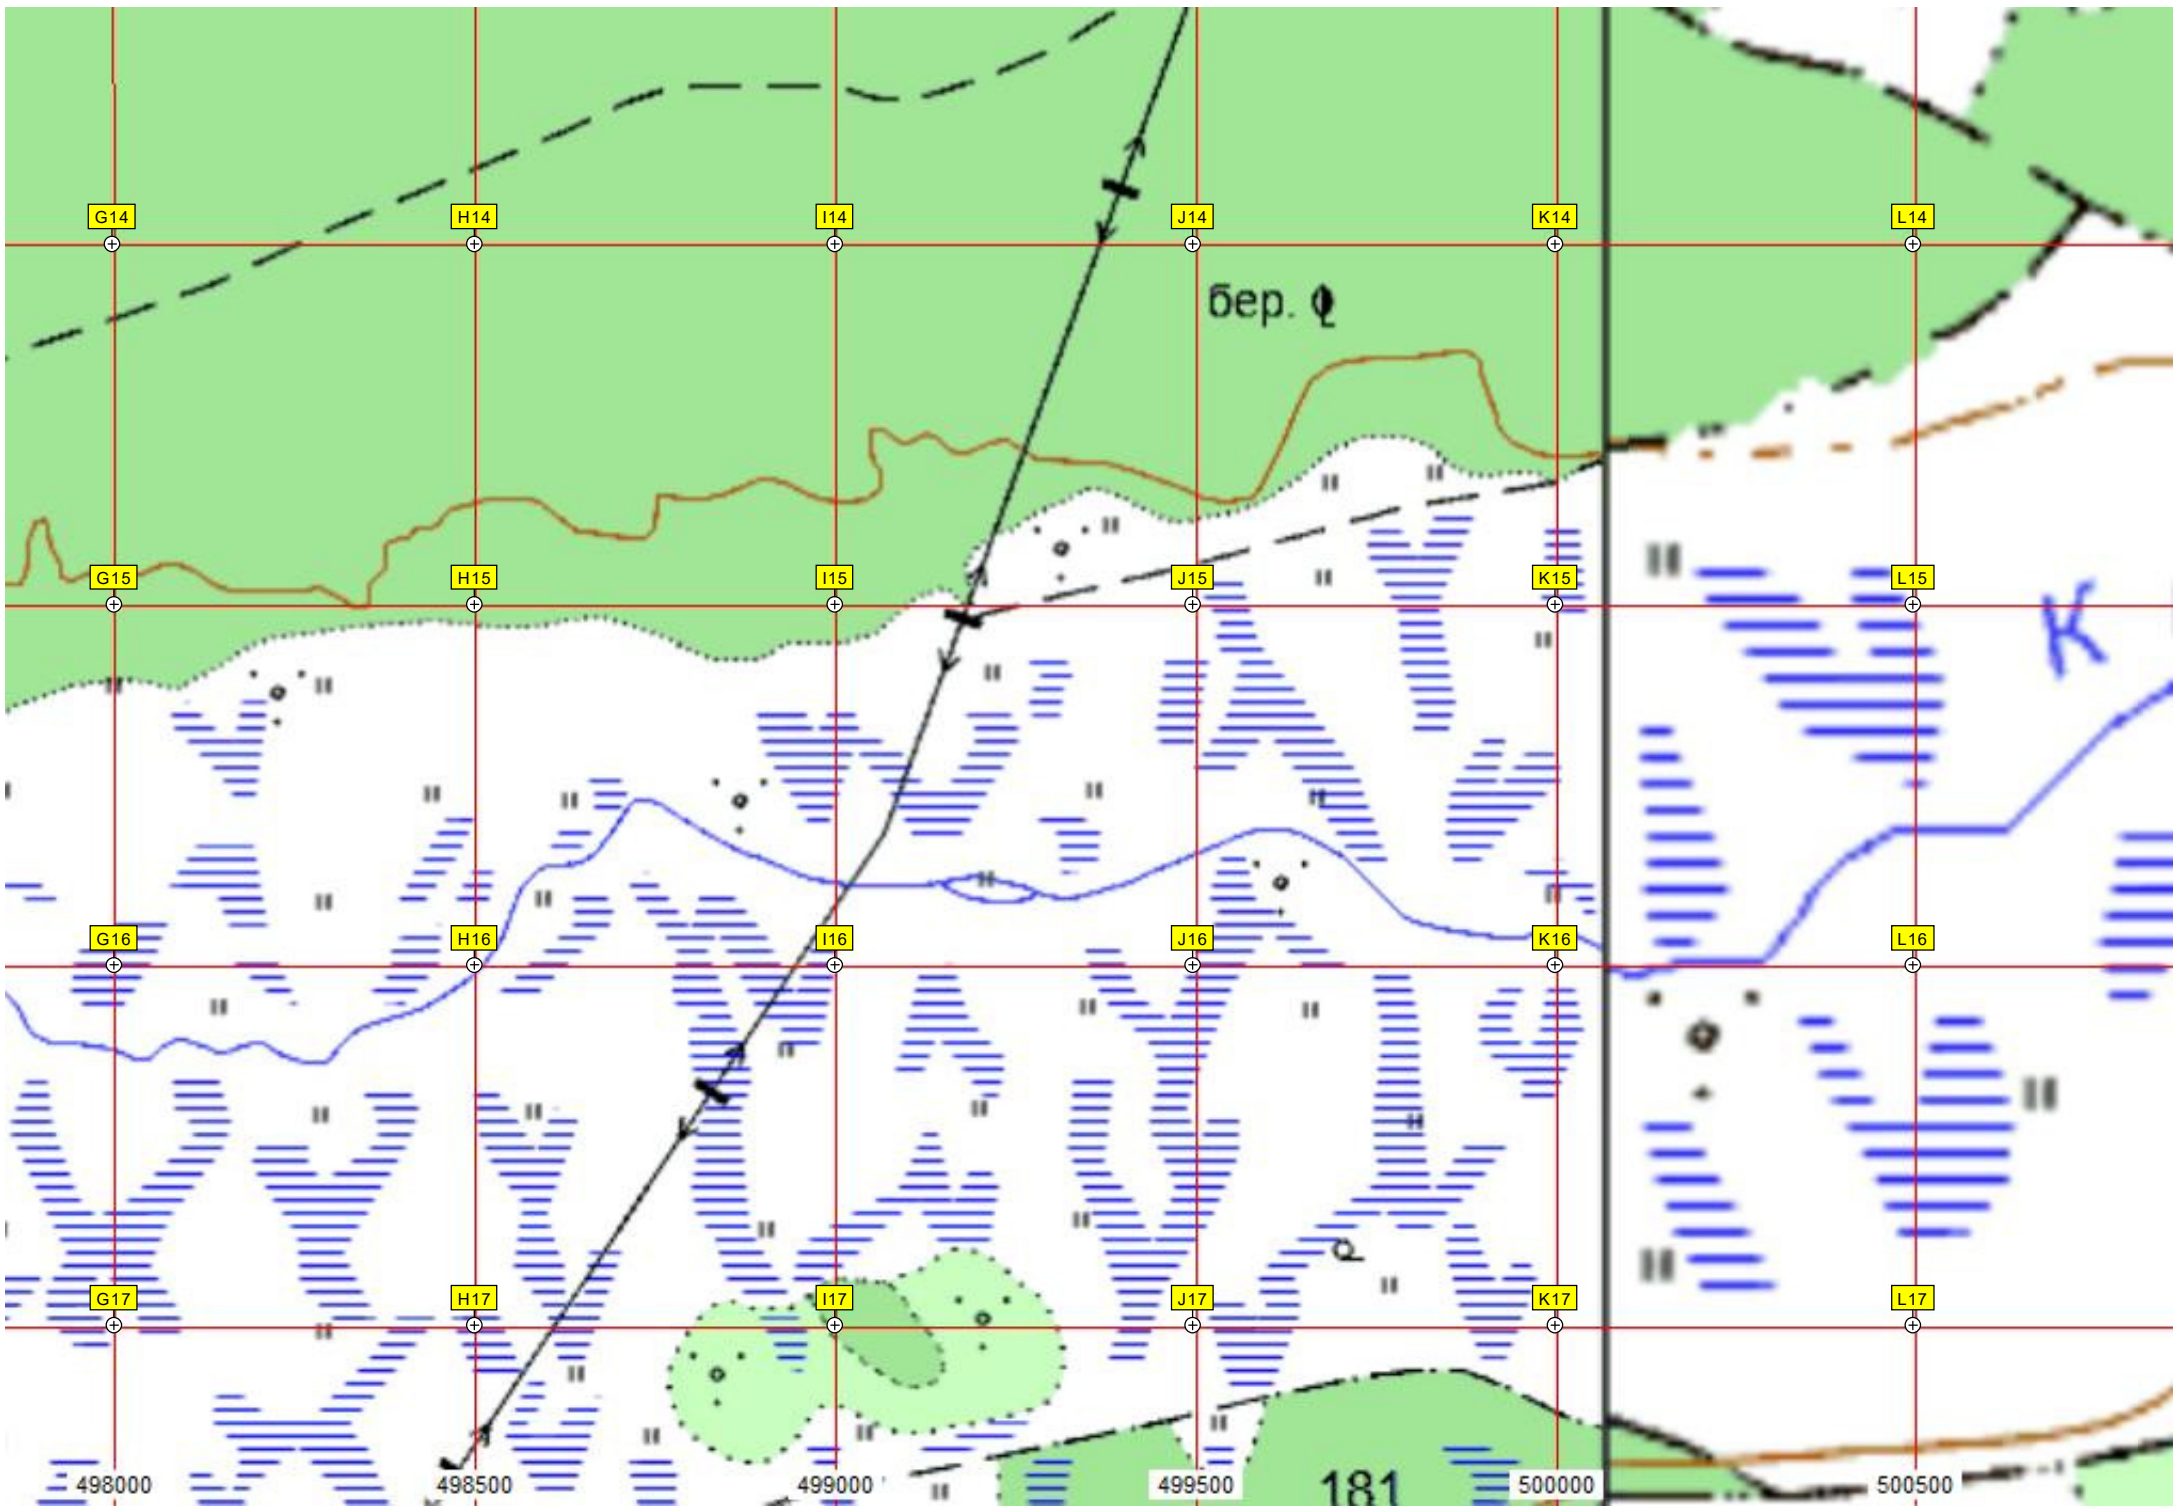

G14

H14

I14

J14

K14

L14

G15

H15

I15

J15

K15

L15

G16

H16

I16

J16

K16

L16

G17

H17

I17

J17

K17

L17

бер. 0

K

498000

498500

499000

499500

500000

500500

181