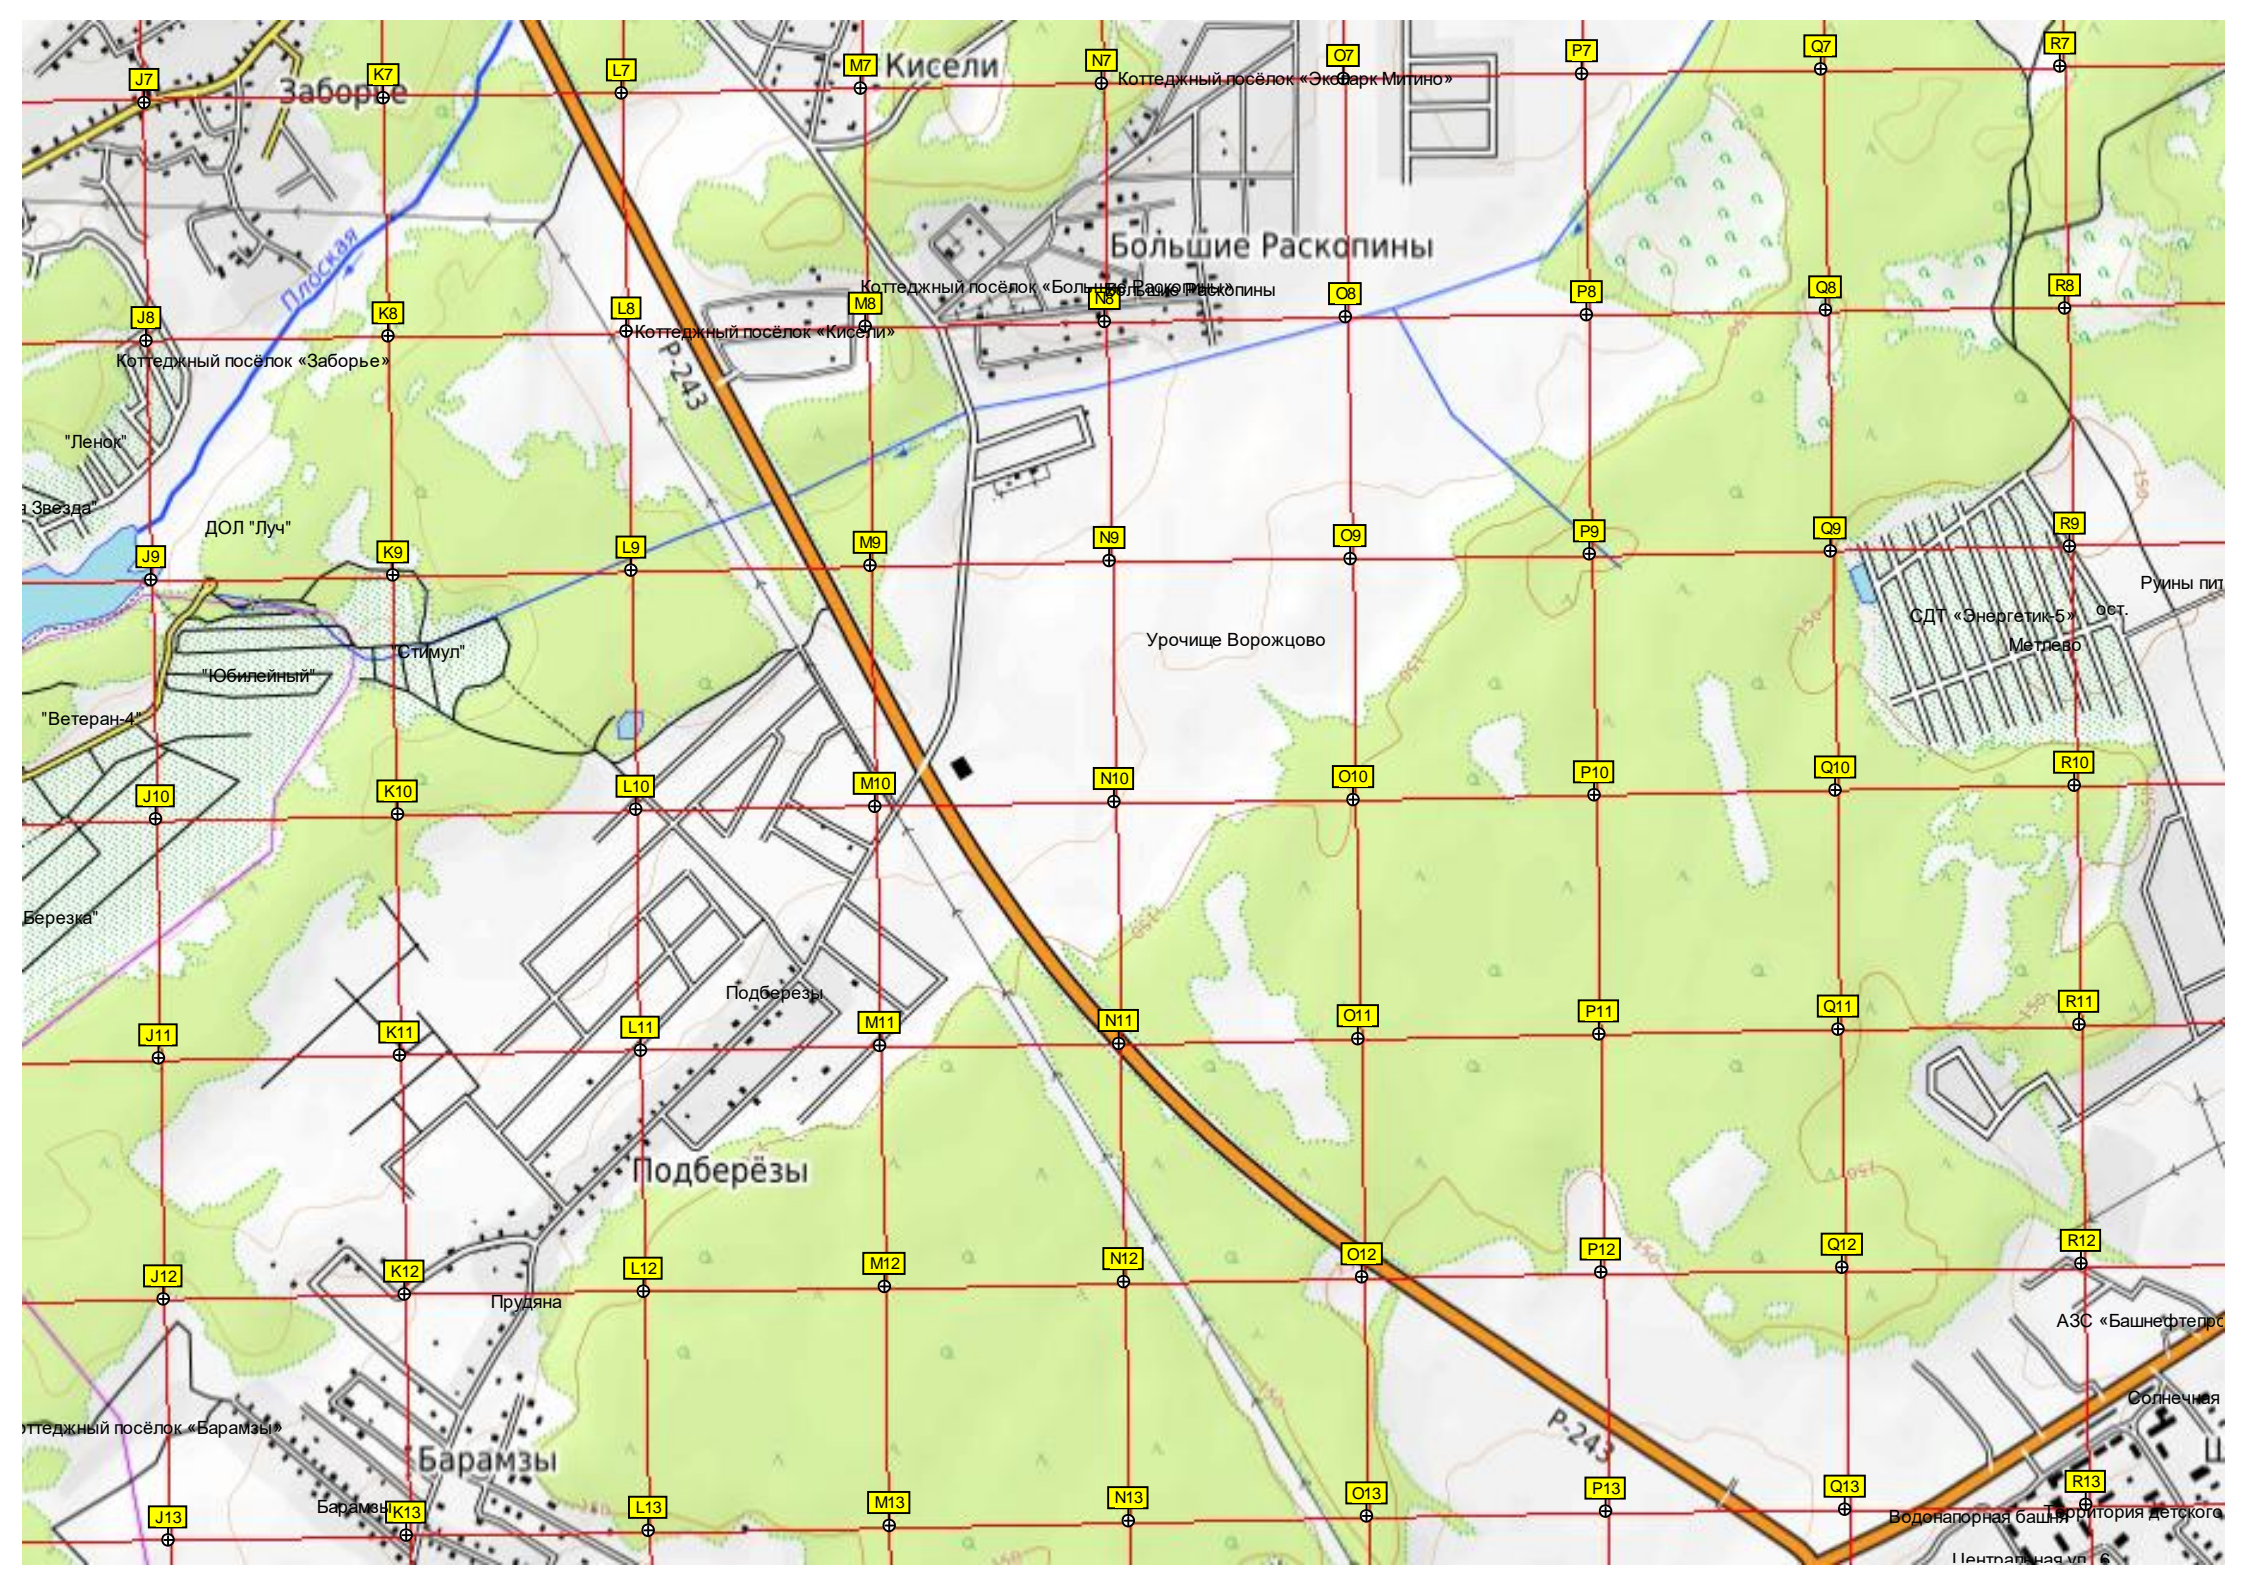

Заборье

Кисели

Большие Раскопины

Дол "Луч"

Урочище Ворожцово

Подберезы

Барамзы

СДТ «Энергетик-5»

АЗС «Башнефтепродукт»

Водонапорная башня

J7

K7

L7

M7

N7

O7

P7

Q7

R7

J8

K8

L8

M8

N8

O8

P8

Q8

R8

J9

K9

L9

M9

N9

O9

P9

Q9

R9

J10

K10

L10

M10

N10

O10

P10

Q10

R10

J11

K11

L11

M11

N11

O11

P11

Q11

R11

J12

K12

L12

M12

N12

O12

P12

Q12

R12

J13

K13

L13

M13

N13

O13

P13

Q13

R13

P-243

P-243

Плеская

"Ленок"

Звезда

"Ветеран-4"

Березка

Коттеджный посёлок «Барамзы»

Коттеджный посёлок «Большие Раскопины»

Коттеджный посёлок «Кисели»

Коттеджный посёлок «Экватор Милано»

Руины пид

дет.

Метлево

Подберезы

Прудяна

Солнечная

Центральная ул.