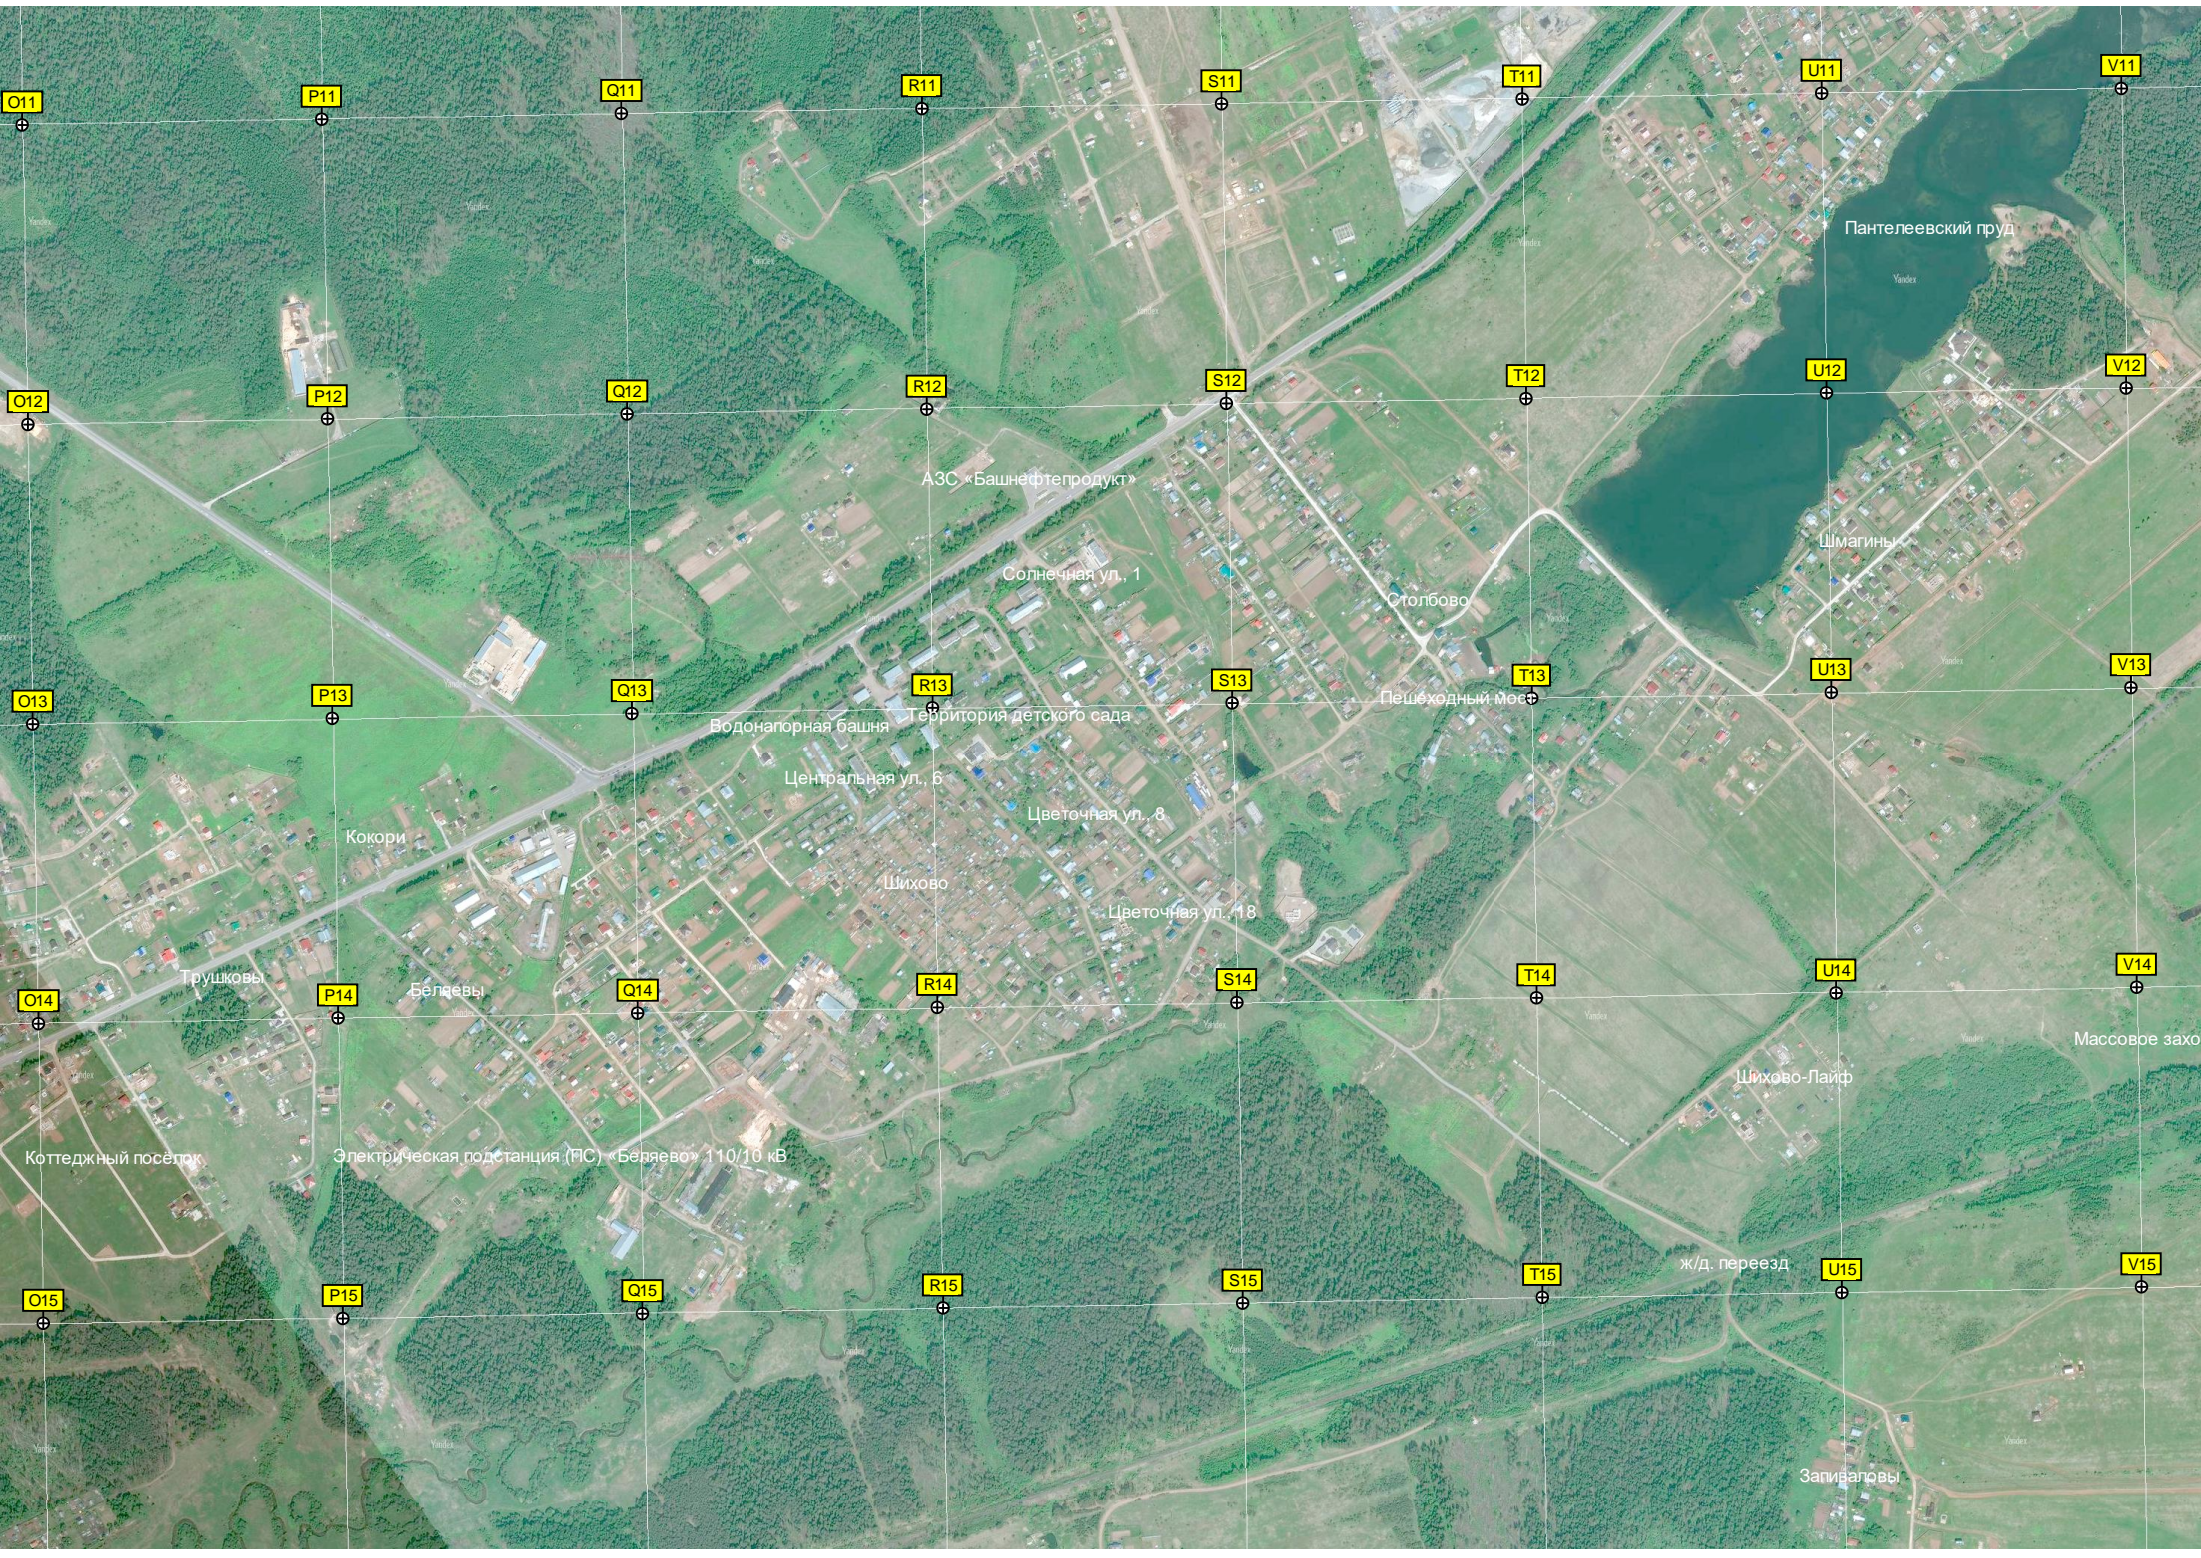

Прудяна

Коттеджный посёлок «Барамзы»

Барамзы

Семаки

Ново-Макарьевское кладбище

Проезжая ул., 51

троллейбус МТБ 82, используемый как сарай

O11