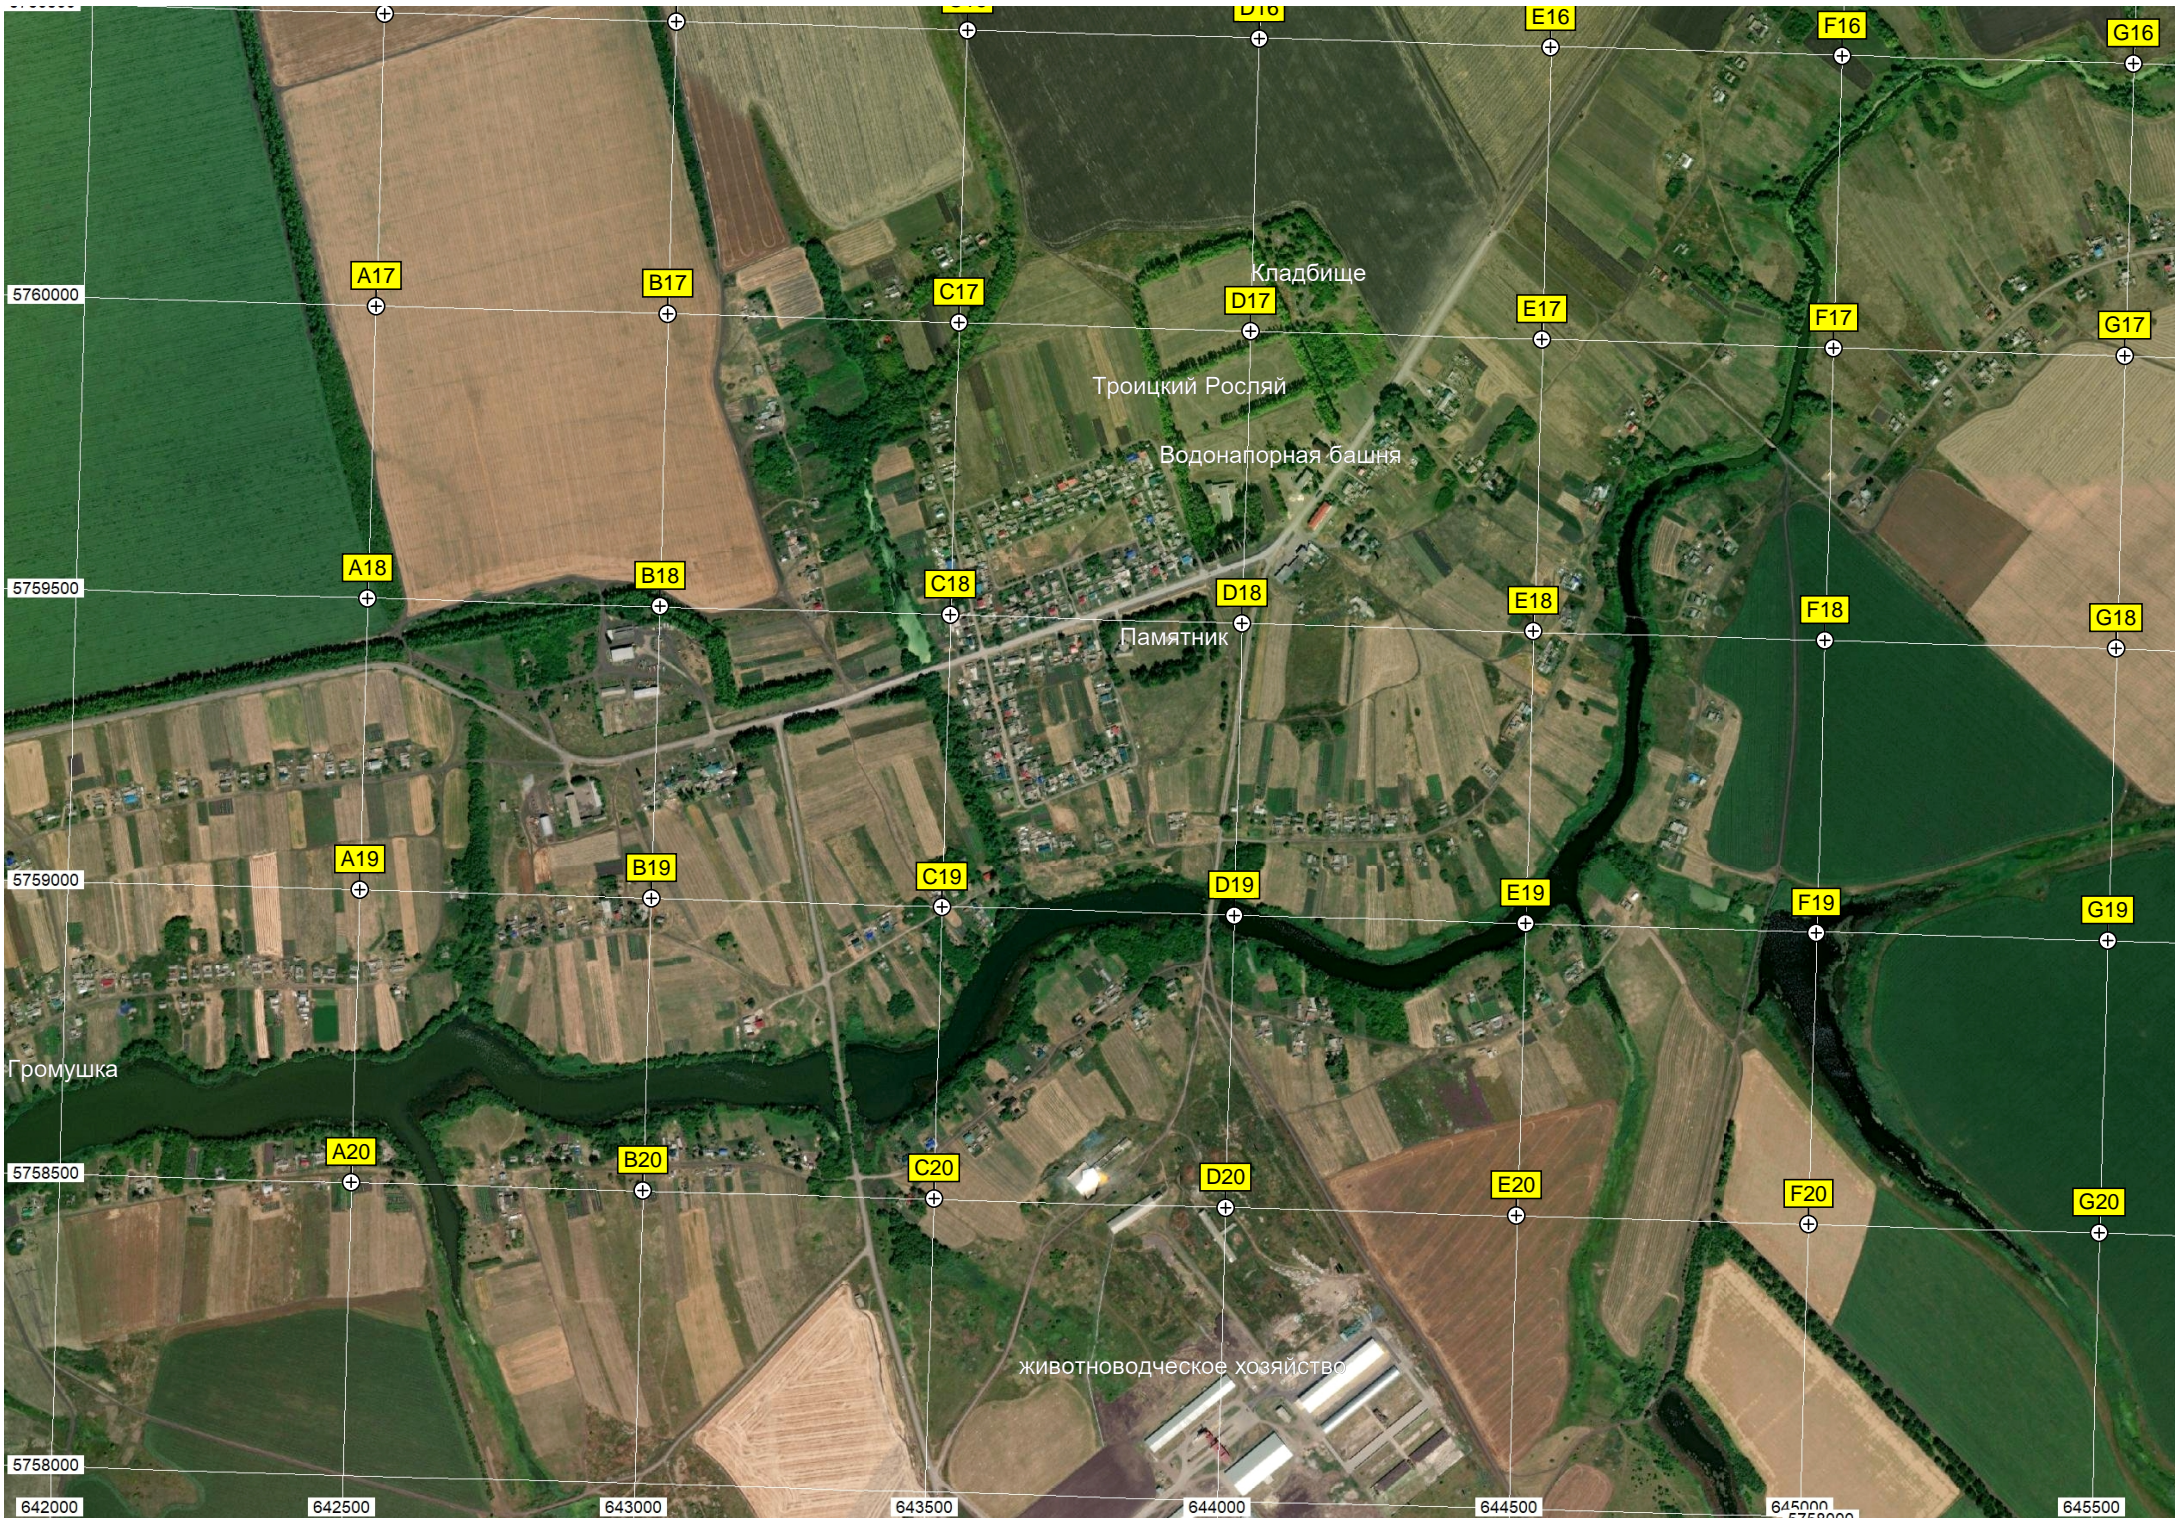

Очистные сооружения (разрушенные)

Водонапорная башня

Тарзанка

Пруд Кирпичка

Электрическая подстанция 35/10 кВ

5763500

5763000

5762500

5762000

5761500

5761000

Пруд

649500

650000

650500

651000