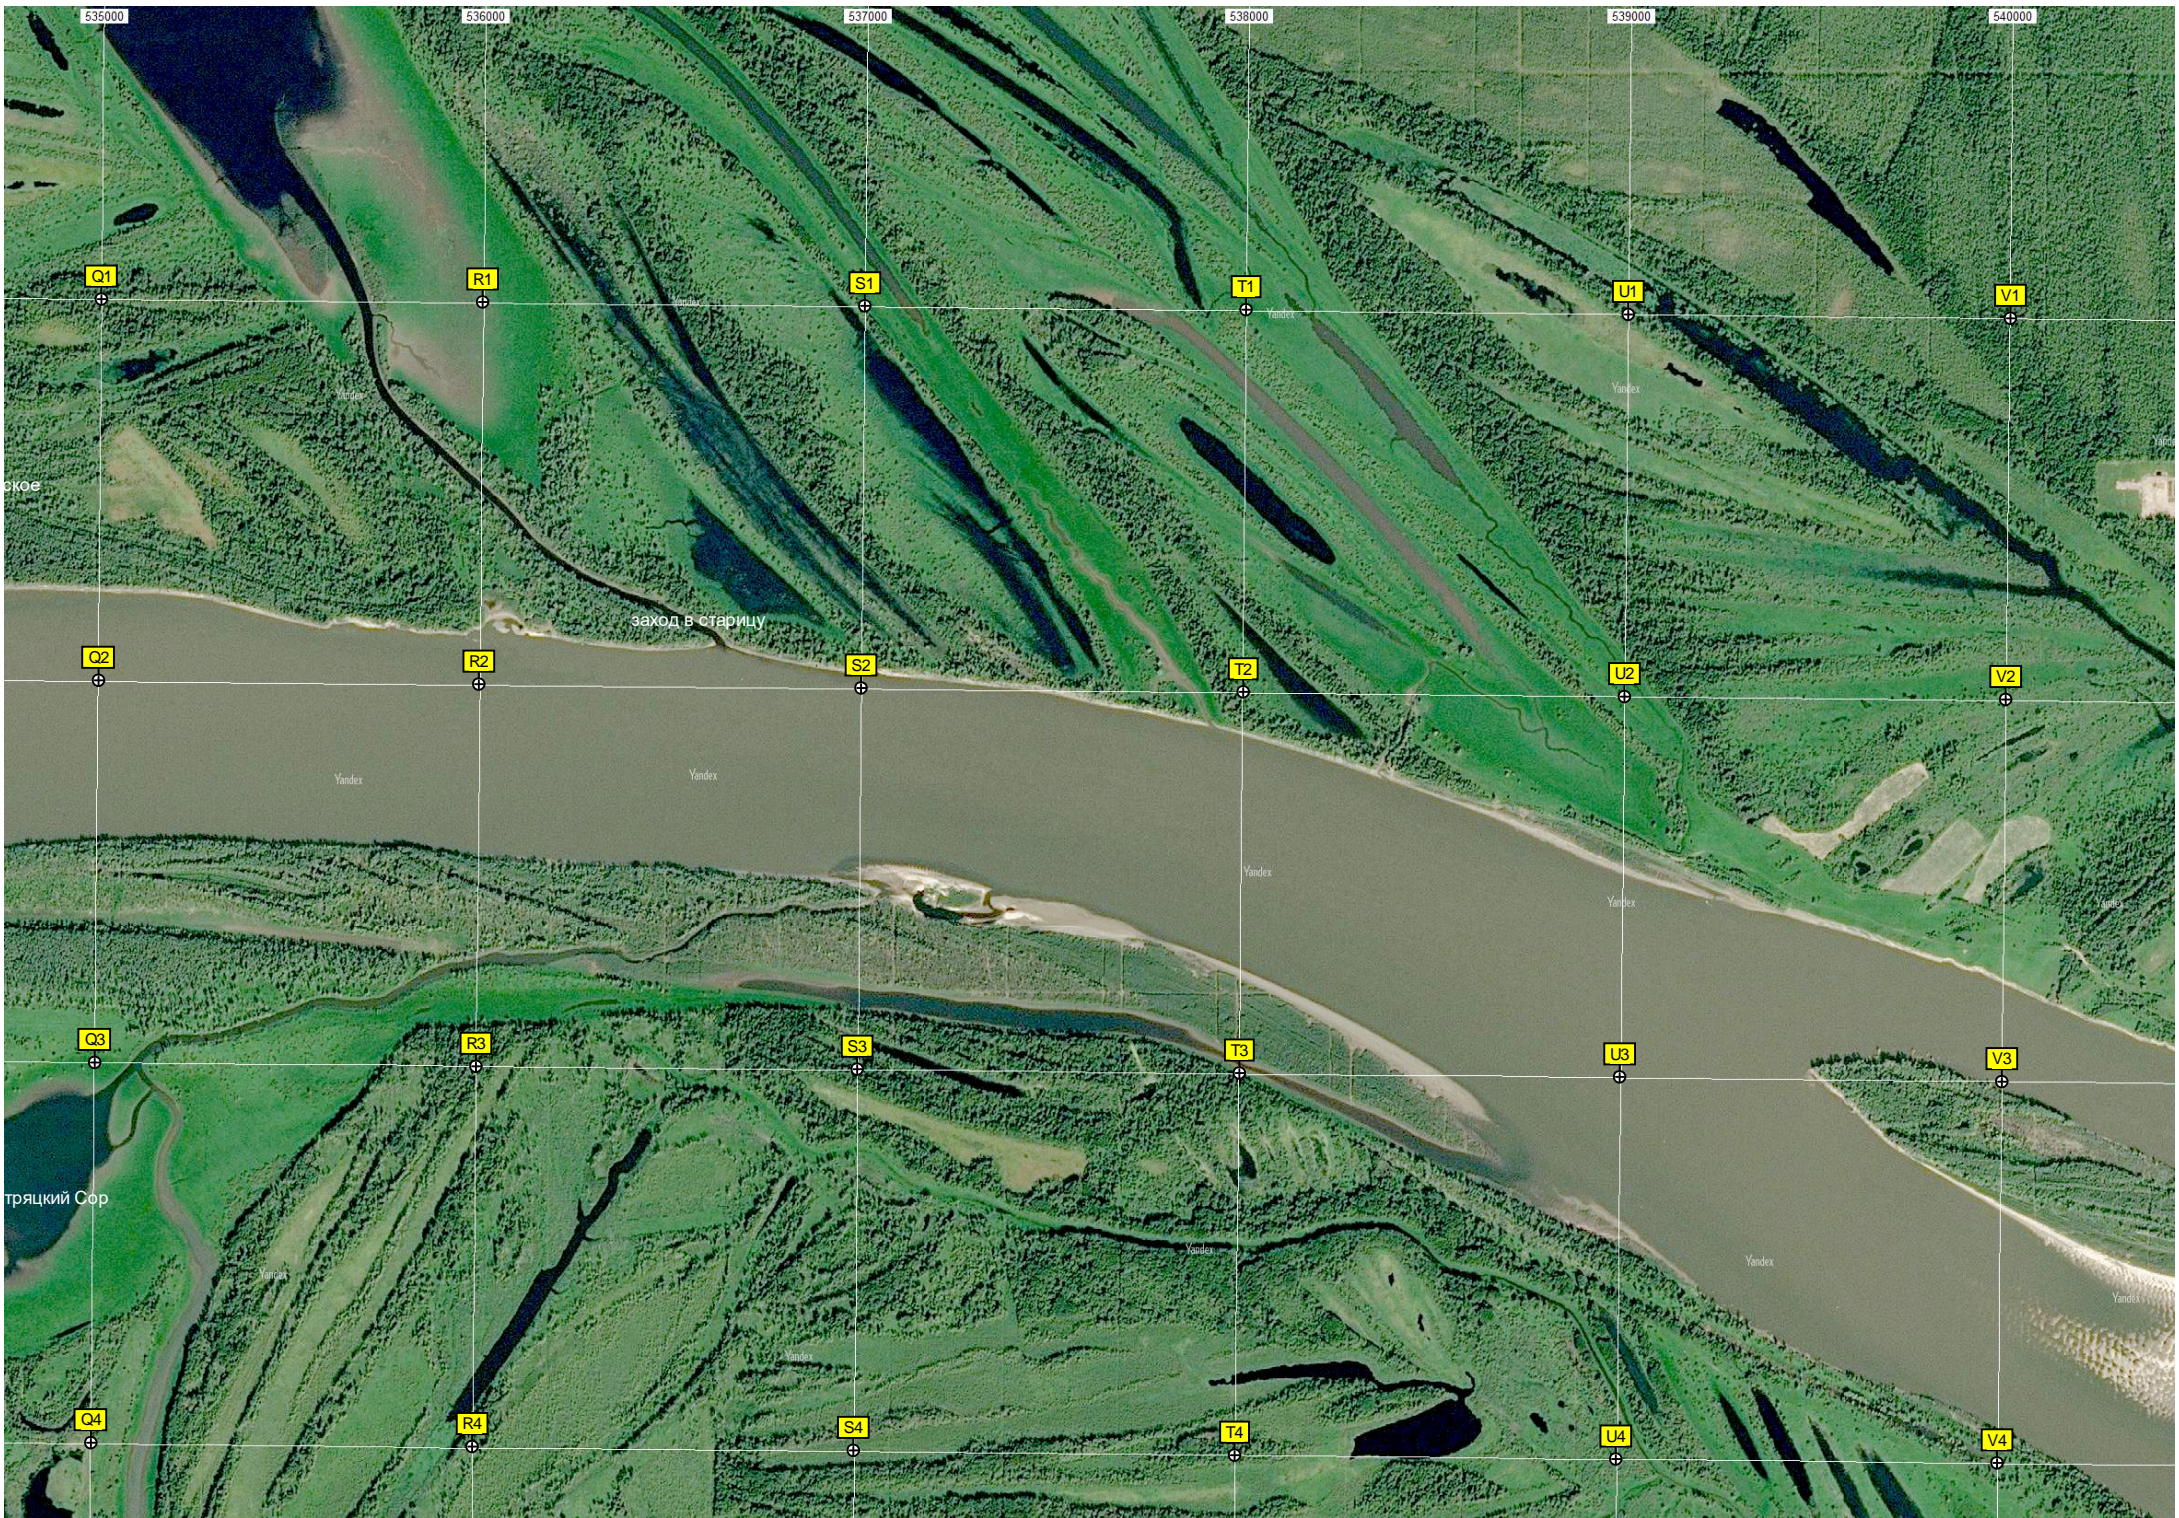

Q1

R1

S1

T1

U1

V1

Q2

R2

S2

T2

U2

V2

Q3

R3

S3

T3

U3

V3

Q4

R4

S4

T4

U4

V4

заход в старицу

ское

тряцкий Сор

Yandex

Yandex

Yandex

Yandex

Yandex

Yandex

Yandex

Yandex

Yandex